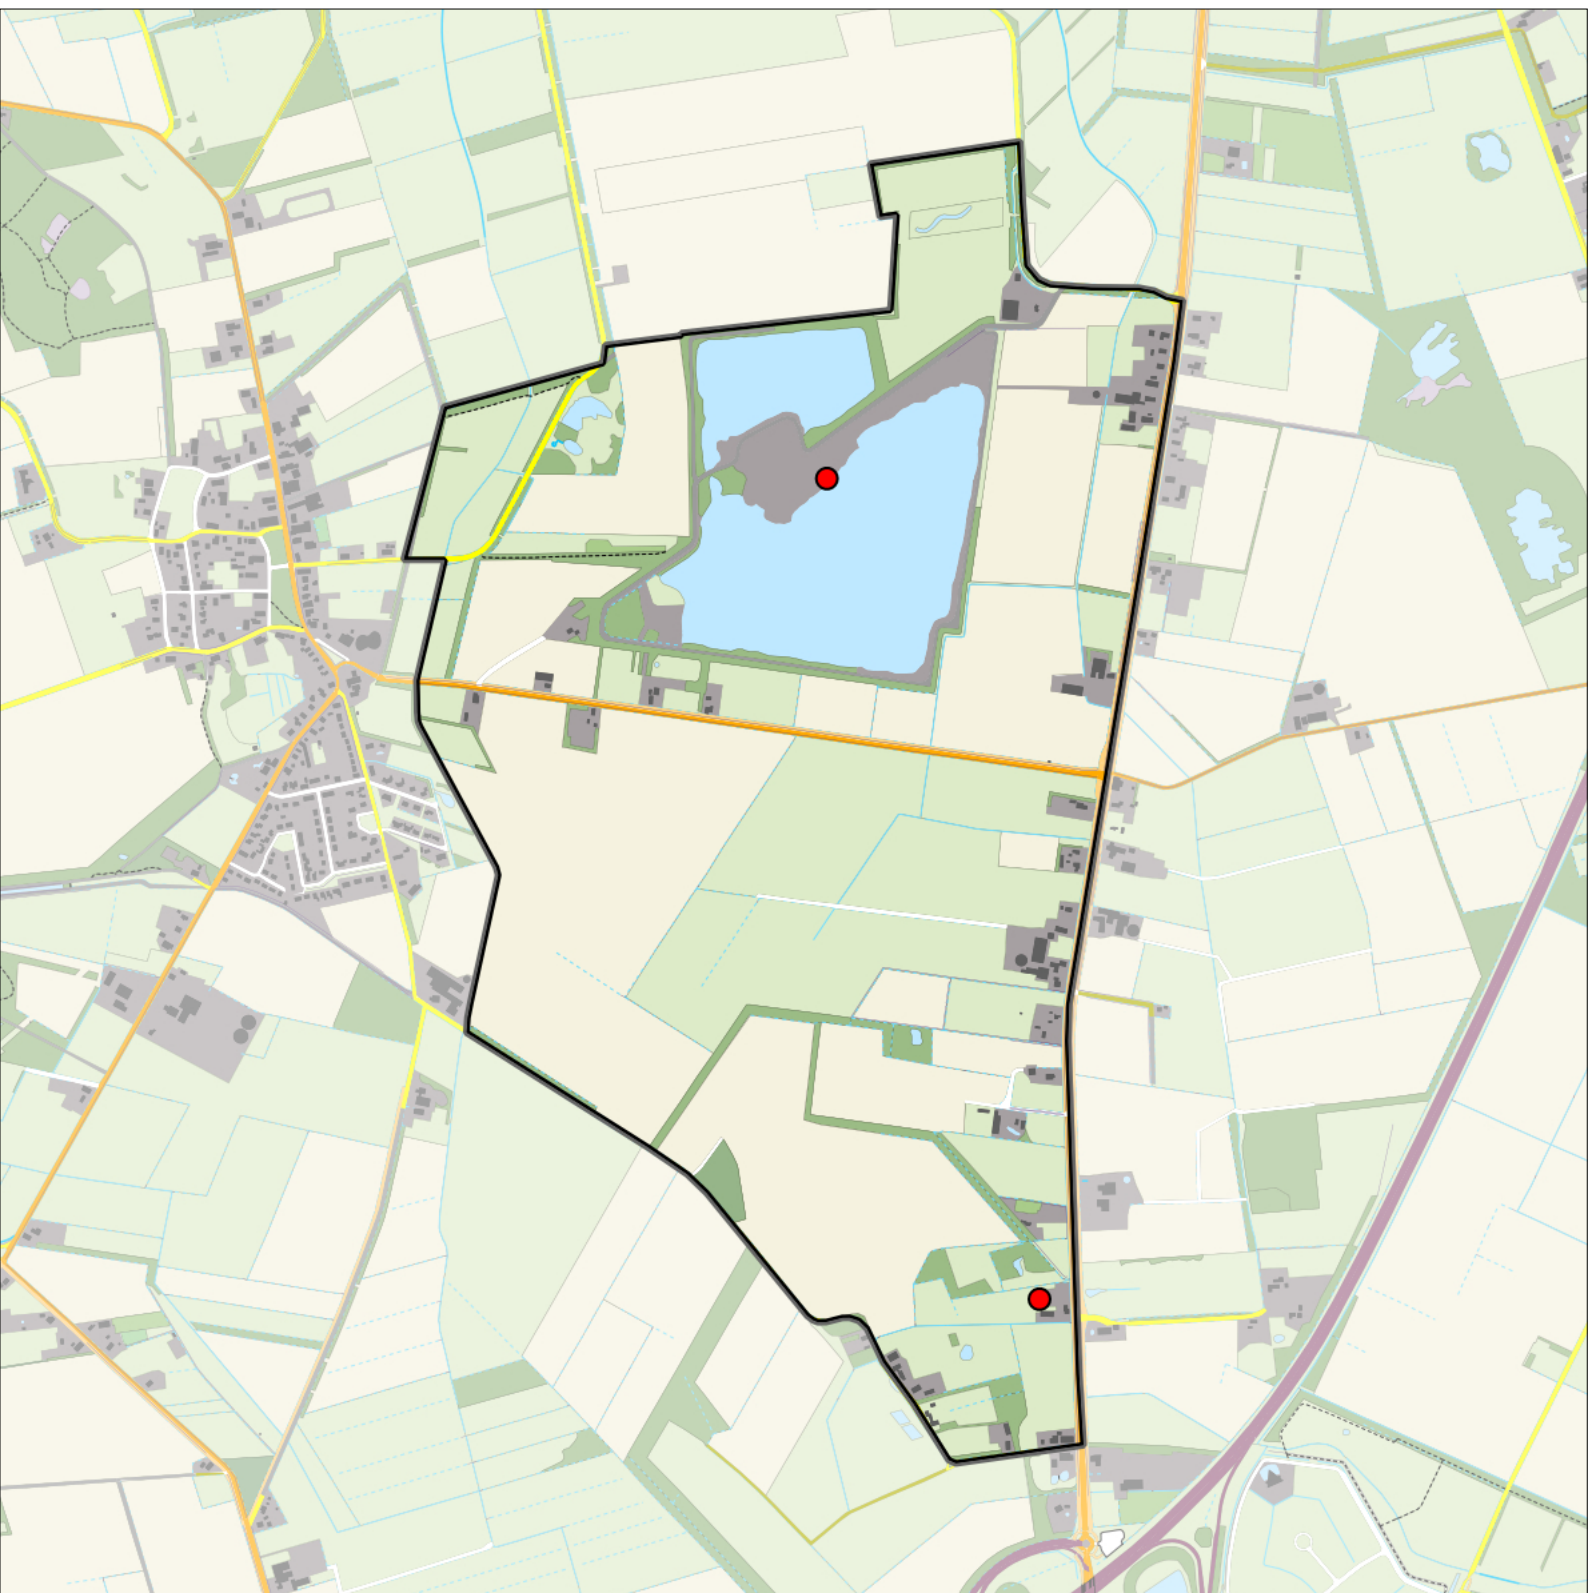

Sovon

Groening 3 territoria

Legenda:

-  Telgebied
-  Geldig territorium

Periode:
2023

Telgebied:
55002 Zeijerstroeten

geldige waarnemingen				normbezoeken			minimaal binnen		fusie-afstand		
adult	paar	territorial	nest	migrant	1	2	3	seizoen		datumg.	
.	X	X	X						1	10-4 t/m 15-6	300

Sovon

Putter 2 territoria

Legenda:

-  Telgebied
-  Geldig territorium

Periode:
2023

Telgebied:
55002 Zeijerstroeten

geldige waarnemingen				normbezoeken			minimaal binnen		fusie-afstand		
adult	paar	territorial	nest	migrant	1	2	3	seizoen		datumg.	datumgrens
.	.	X	X						1	25-3 t/m 10-7	300
X	X	.	.						1	10-5 t/m 1-7	500

Kneu 2 territoria

Legenda:

-  Telgebied
-  Geldig territorium

Periode:
2023

Telgebied:
55002 Zeijerstroeten

geldige waarnemingen				normbezoeken			minimaal binnen		fusie-afstand		
adult	paar	territorial	nest	migrant	1	2	3	seizoen		datumg.	datumgrens
.	X	X	X	JA	1-12	13+			1	20-4 t/m 15-7	500

Sovon

Goudvink 1territorium

Legenda:

-  Telgebied
-  Geldig territorium

Periode:

2023

Telgebied:

55002 Zeijerstroeten