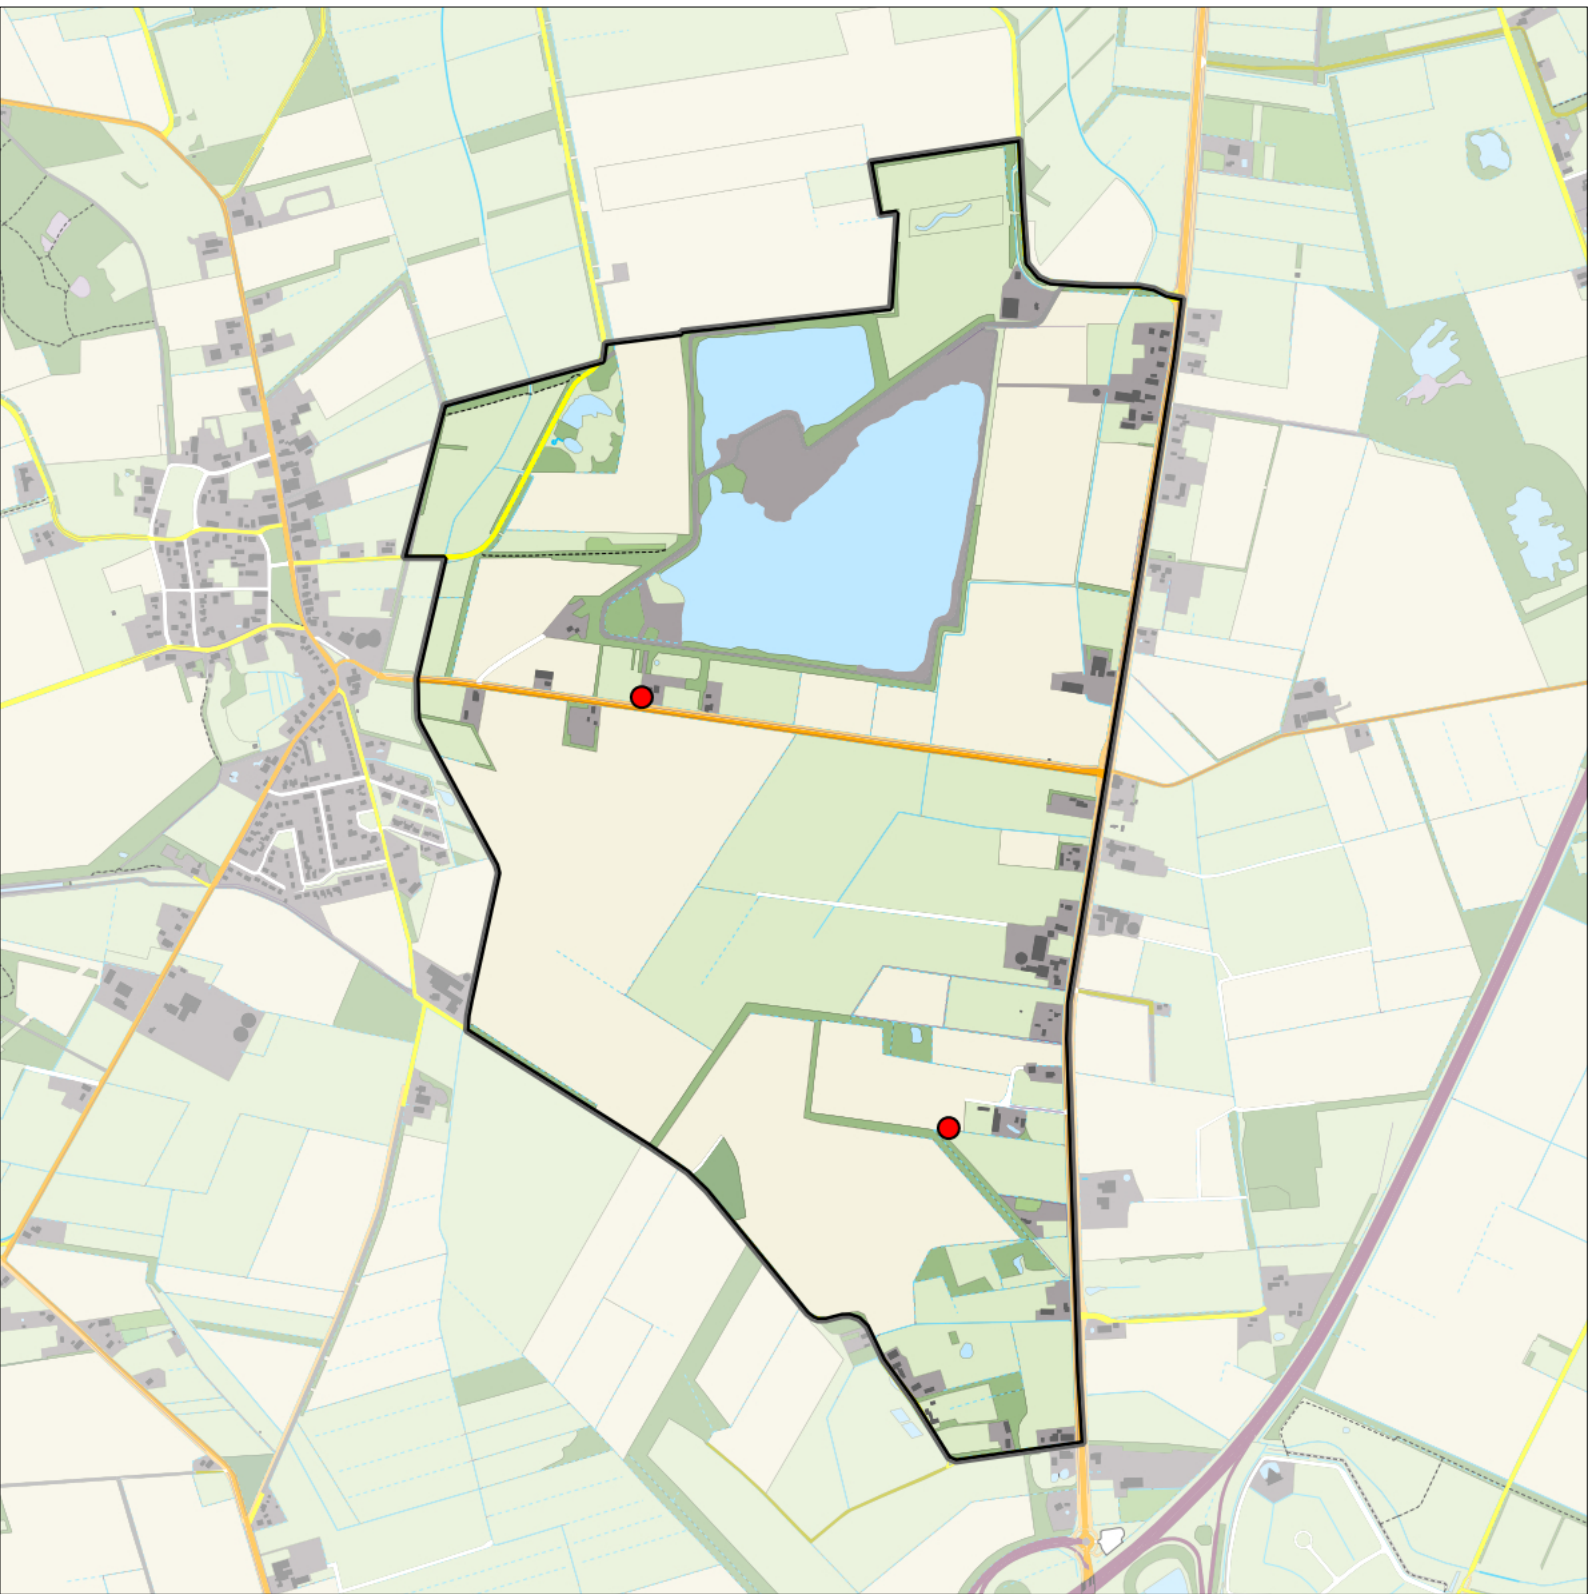

Legenda:

-  Telgebied
-  Geldig territorium

Periode:
2023

Telgebied:
55002 Zeijerstroeten

geldige waarnemingen				normbezoeken			minimaal binnen		fusie-afstand		
adult	paar	territorial	nest	migrant	1	2	3	seizoen		datumg.	datumgrens
.	.	X	X	JA	1-6	7-10	11+		1	5-5 t/m 15-7	100

Sovon

Kleine Karekiet 9 territoria

Legenda:

-  Telgebied
-  Geldig territorium

Periode:

2023

Telgebied:

55002 Zeijerstroeten

geldige waarnemingen				normbezoeken			minimaal binnen		fusie-		
adult	paar	territorial	nest	migrant	1	2	3	seizoen	datumg.	datumgrens	afstand
.	.	X	X	JA	1-9	10-13	14+		1	1-5 t/m 5-7	100

Sovon

Braamsluiper 2 territoria