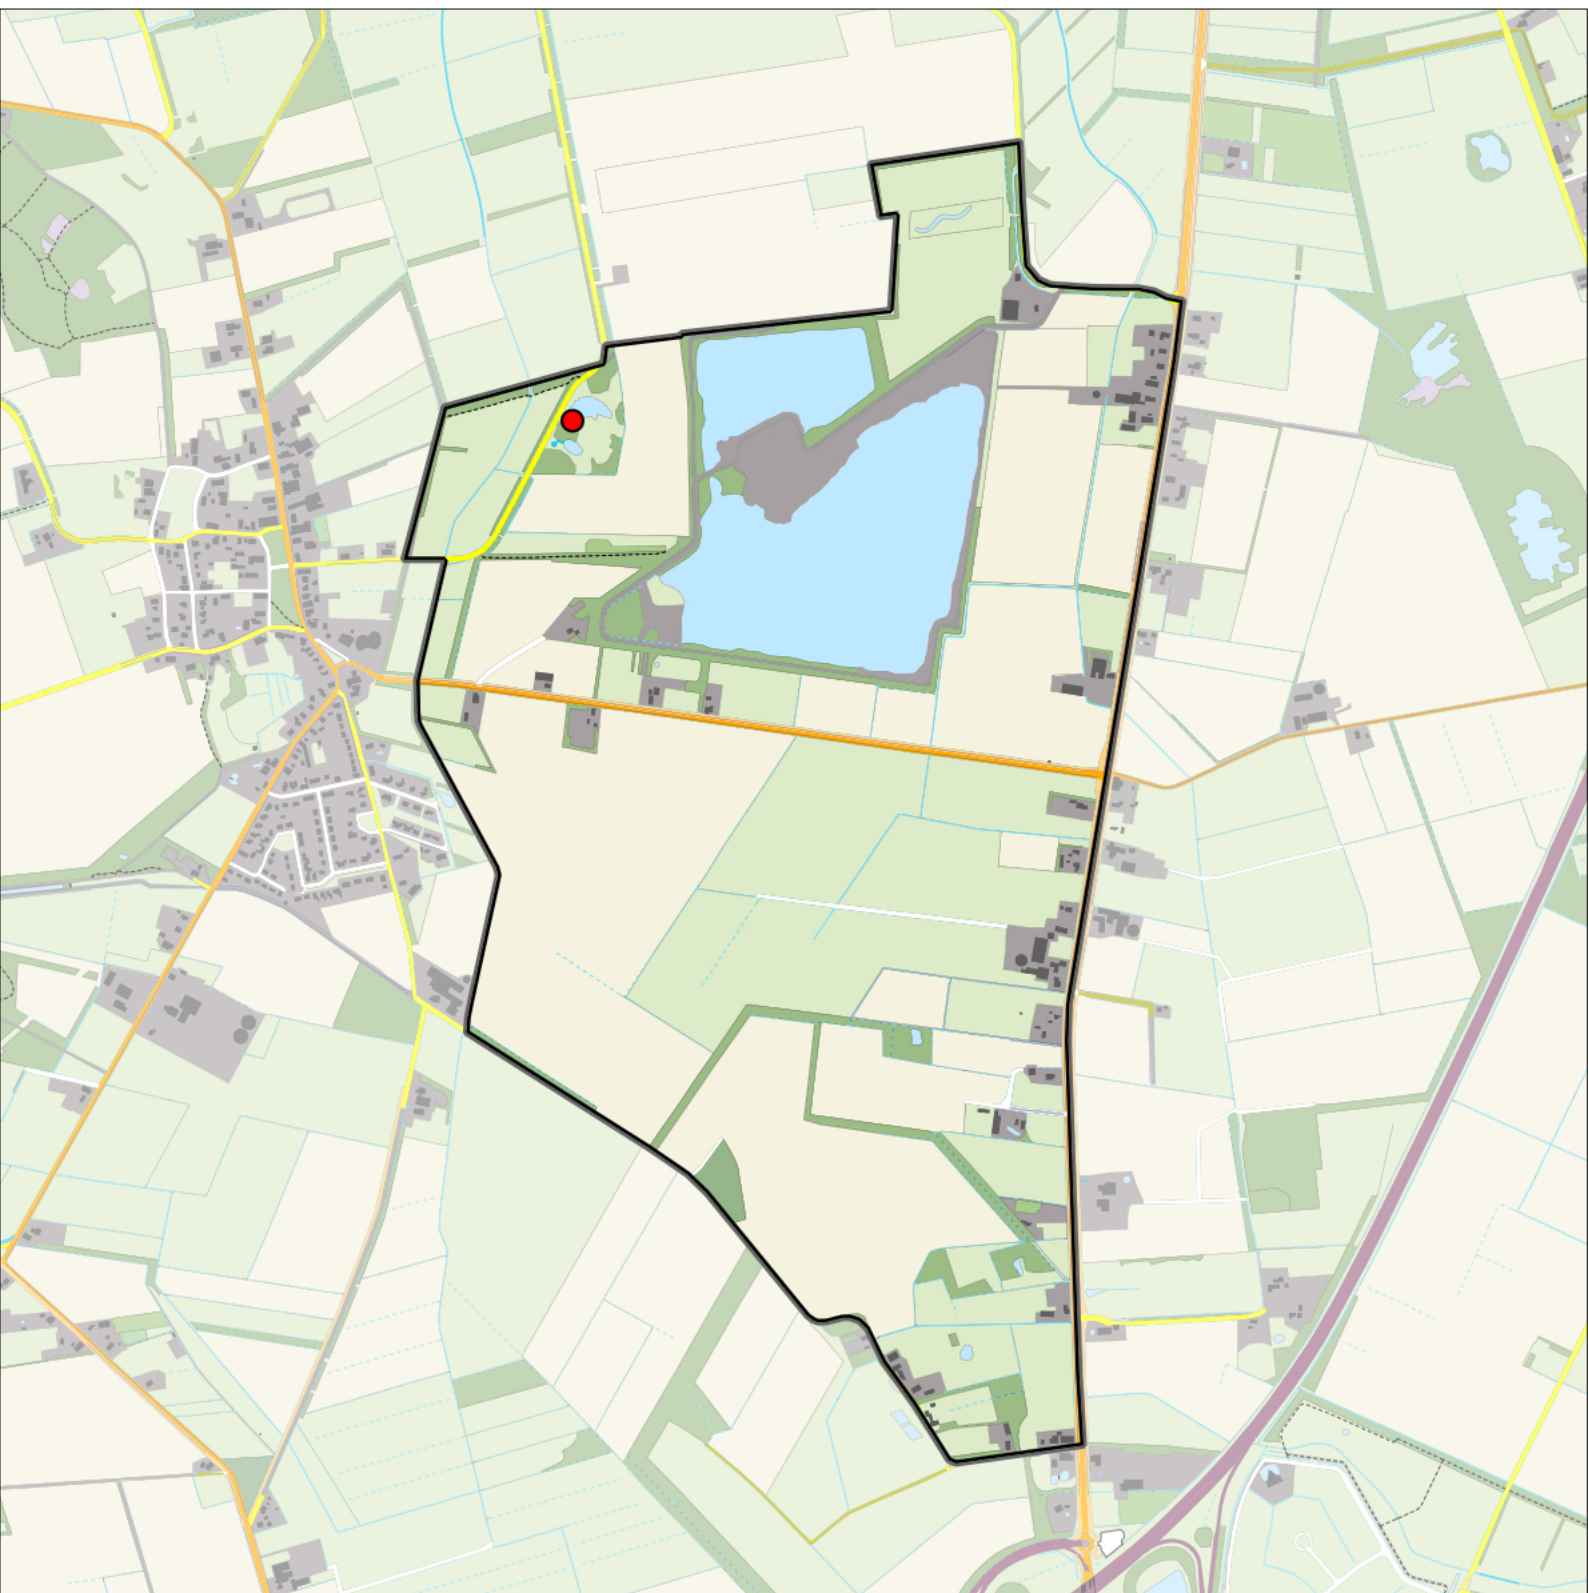

Sovon

Buizerd 3 territoria

Legenda:

-  Telgebied
-  Geldig territorium

Periode:
2023

Telgebied:
55002 Zeijerstroeten

geldige waarnemingen				normbezoeken			minimaal binnen		fusie-afstand		
adult	paar	territorial	nest	migrant	1	2	3	seizoen		datumg.	datumgrens
.	X	X	X						2	25-1 t/m 10-7	1000
X	.	.	.					3	2	25-1 t/m 10-7	1000

0 0.5 1 km

Sovon

Watterral 1 territorium

Legenda:

-  Telgebied
-  Geldig territorium

Periode:
2023

Telgebied:
55002 Zeijerstroeten

geldige waarnemingen				normbezoeken			minimaal binnen		fusie-afstand		
adult	paar	territorial	nest	migrant	1	2	3	seizoen		datumg.	datumgrens
.	.	X	X						1	10-4 t/m 5-7	200
X	X	.	.					2	1	10-4 t/m 5-7	200

Waterhoen 1territorium

Legenda:

-  Telgebied
-  Geldig territorium

Periode:

2023

Telgebied:

55002 Zeijerstroeten

geldige waarnemingen				normbezoeken			minimaal binnen		fusie-afstand		
adult	paar	territorial	nest	migrant	1	2	3	seizoen		datumg.	
X	X	X	X						1	15-4 t/m 10-6	300

0 0.5 1 km

Sovon

Meerkoet 3 territoria

Legenda:

-  Telgebied
-  Geldig territorium

Periode:

2023

Telgebied: