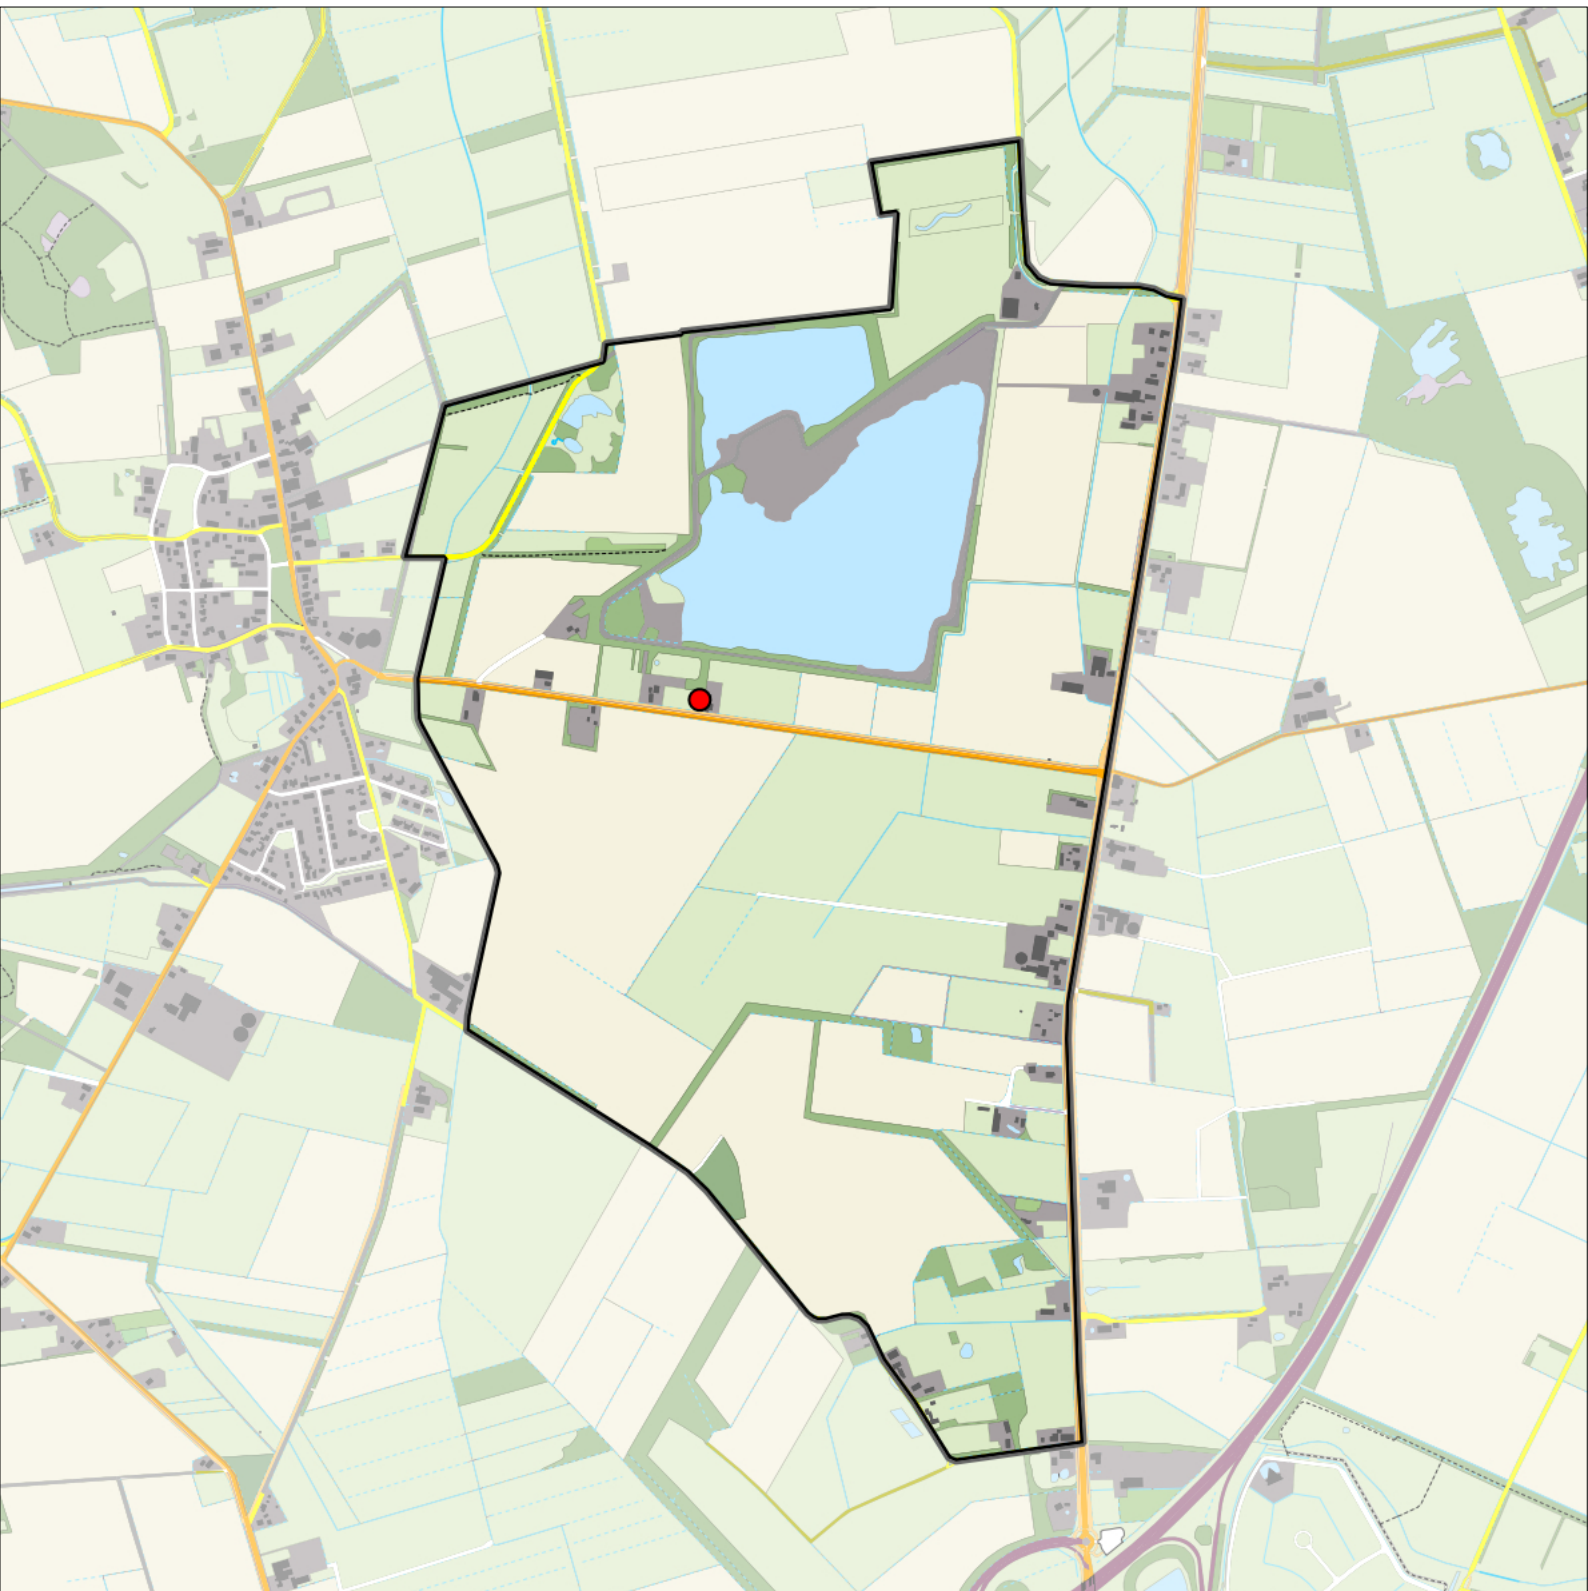

Sovon

Gele Kwikstaart 4 territoria

Legenda:

-  Telgebied
-  Geldig territorium

Periode:
2023

Telgebied:
55002 Zeijerstroeten

geldige waarnemingen				normbezoeken			minimaal binnen		fusie-afstand		
adult	paar	territorial	nest	migrant	1	2	3	seizoen		datumg.	datumgrens
.	.	X	X	JA	1-6	7-13	14+		1	10-4 t/m 15-7	300
X	X	.	.	JA	1-6	7-13	14+		1	25-5 t/m 15-7	300

Sovon

Witte Kwikstaart 10 territoria

Legenda:

-  Telgebied
-  Geldig territorium

Periode:
2023

Telgebied:
55002 Zeijerstroeten

geldige waarnemingen				normbezoeken			minimaal binnen		fusie-afstand		
adult	paar	territorial	nest	migrant	1	2	3	seizoen		datumg.	
.	X	X	X					2	1	20-3 t/m 5-7	300

Sovon

Heggenmus 1 territorium

Legenda:

-  Telgebied
-  Geldig territorium

Periode:
2023

Telgebied:
55002 Zeijerstroeten

geldige waarnemingen				normbezoeken			minimaal binnen		fusie-afstand		
adult	paar	territorial	nest	migrant	1	2	3	seizoen		datumg.	datumgrens
.	.	X	X		1-12	13+			1	5-3 t/m 5-7	200