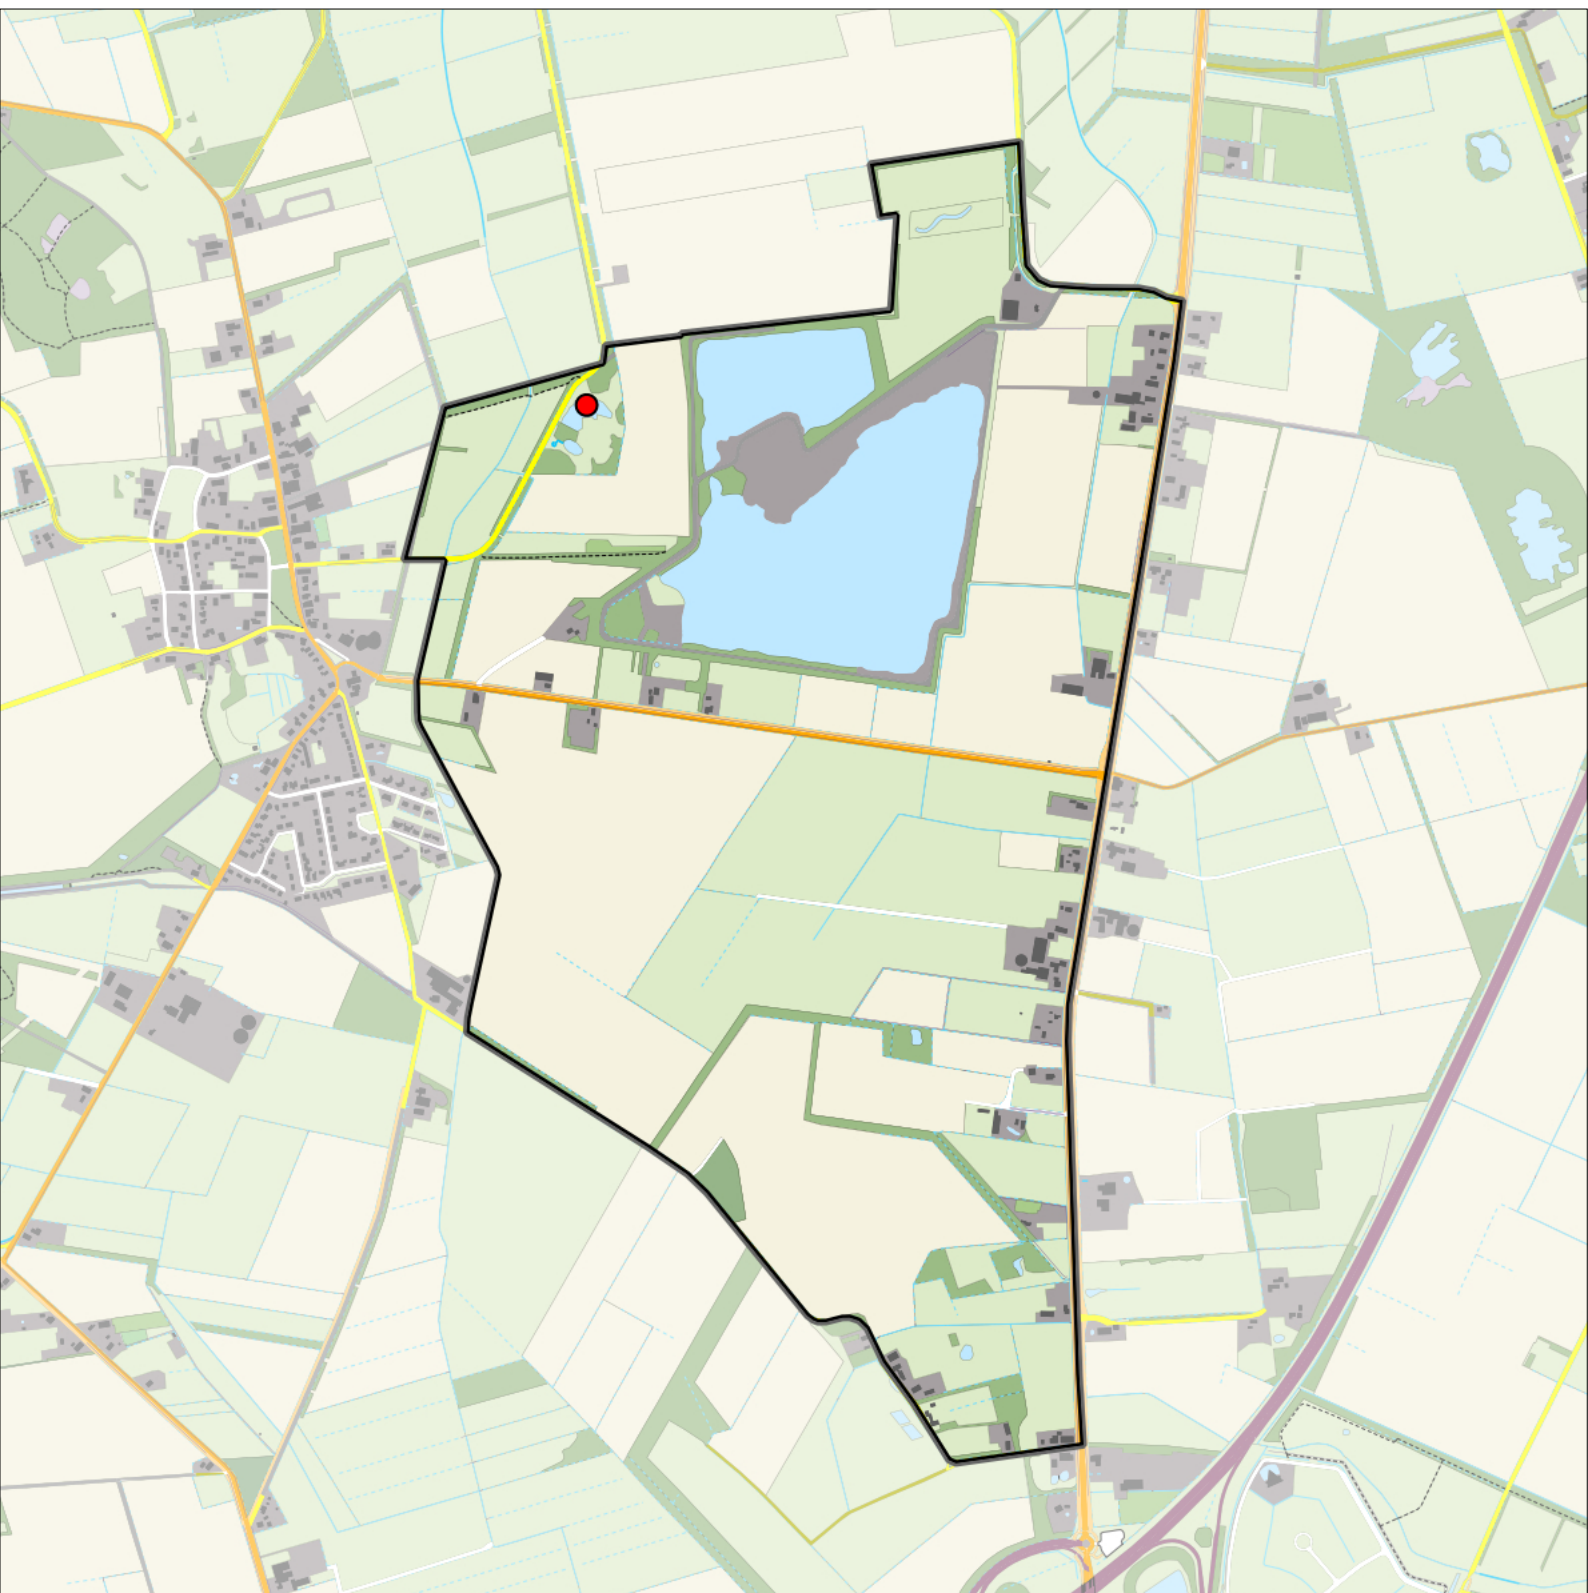

Kuifeend 1 territorium

Legenda:

- Telgebied
- Geldig territorium

Periode:
2023

Telgebied:
55002 Zeijerstroeten

geldige waarnemingen				normbezoeken			minimaal binnen		fusie-afstand		
adult	paar	territorial	nest	migrant	1	2	3	seizoen		datumg.	
man	X	X	X					2	1	10-5 t/m 30-6	750

Sovon