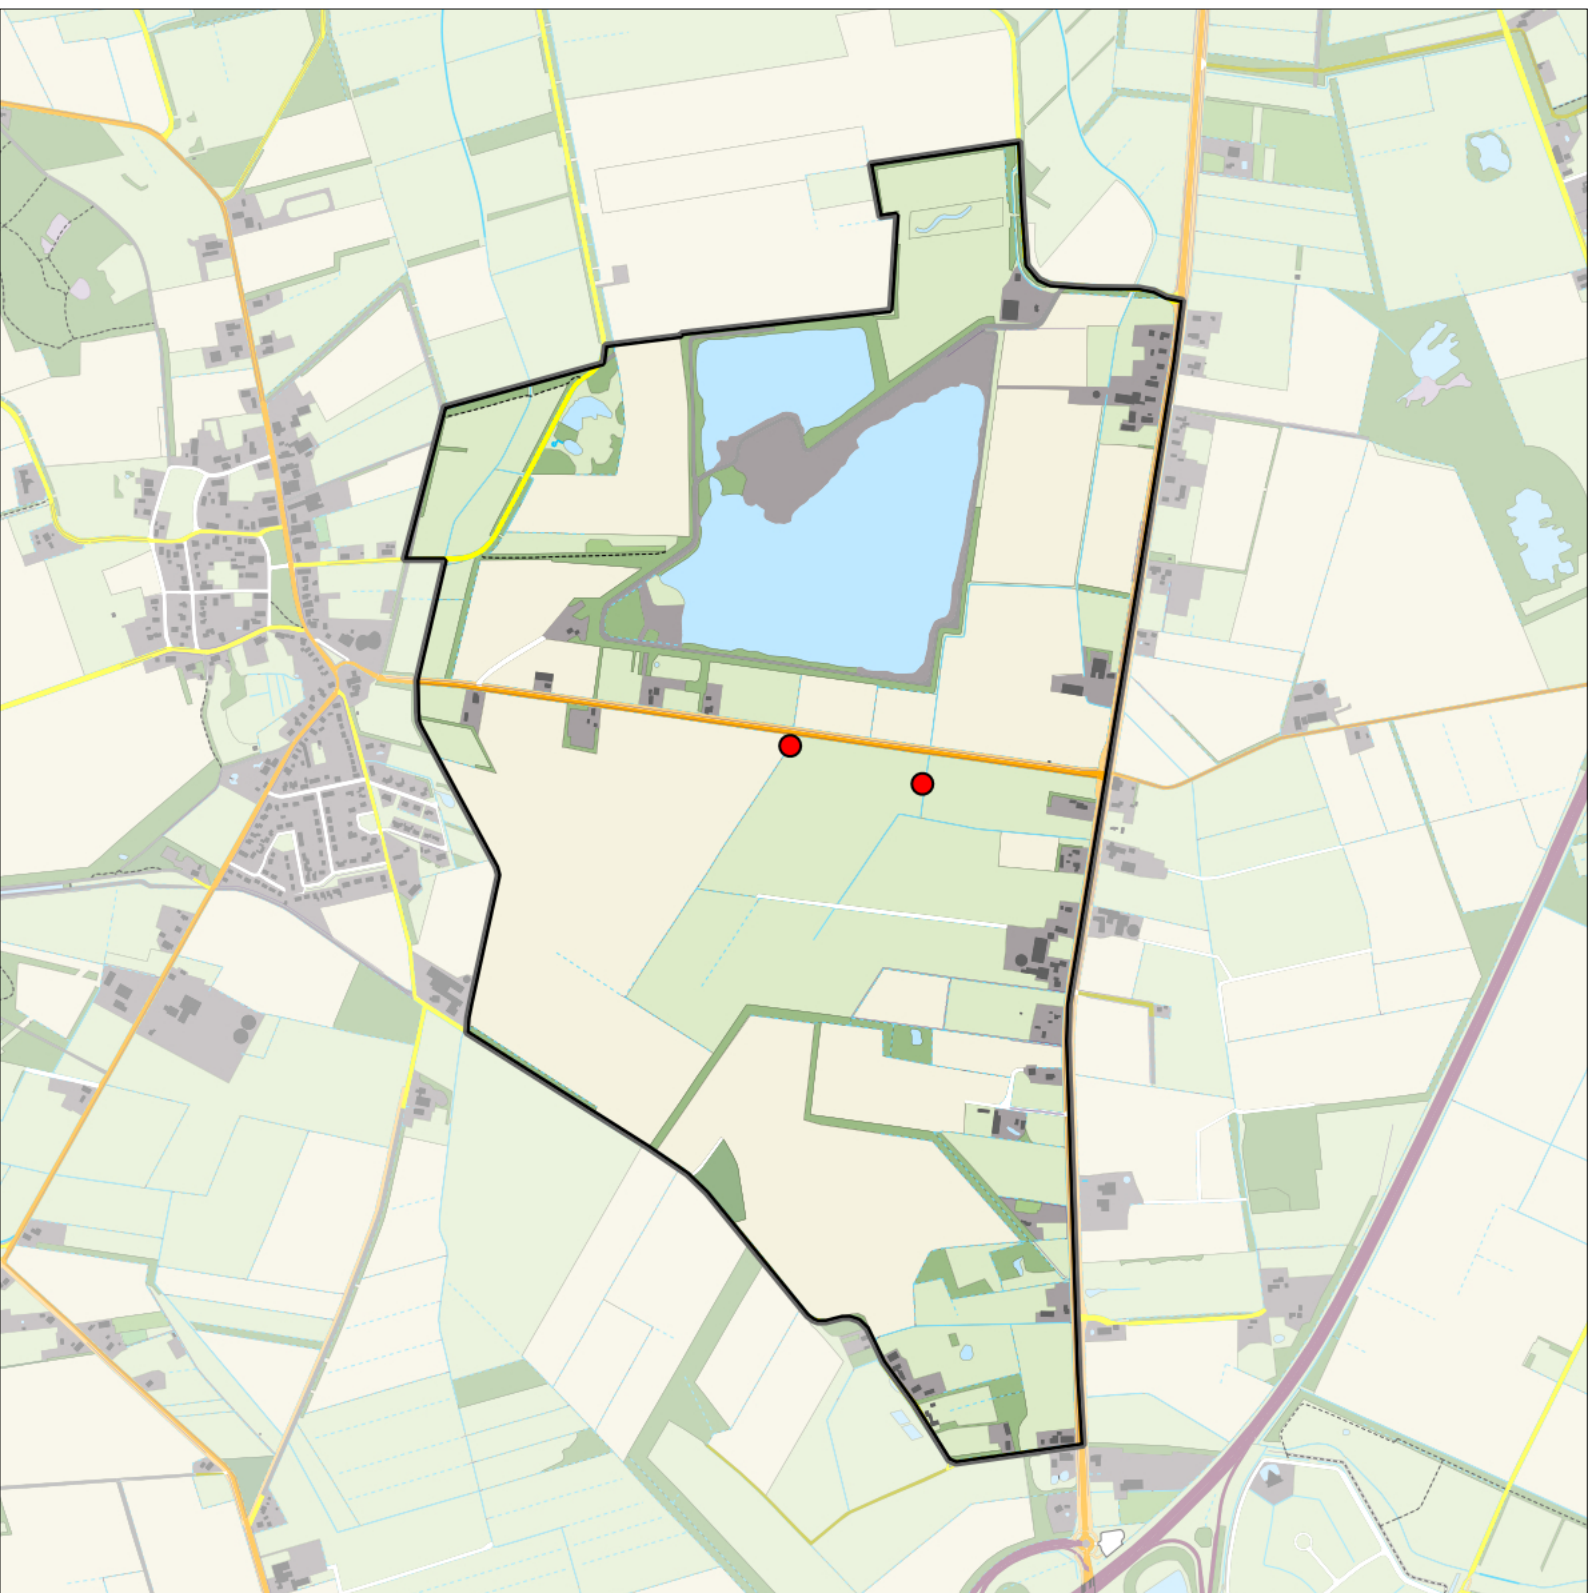

Sovon

Zwarte Roodstaart 3 territoria

Legenda:

-  Telgebied
-  Geldig territorium

Periode:
2023

Telgebied:
55002 Zeijerstroeten

geldige waarnemingen				normbezoeken			minimaal binnen		fusie-afstand		
adult	paar	territorial	nest	migrant	1	2	3	seizoen		datumg.	datumgrens
.	.	X	X	JA	1-6	7-10	11+		1	10-4 t/m 5-7	200

Sovon

Gekraagde Roodstaart 6 territoria

Legenda:

-  Telgebied
-  Geldig territorium

Periode:

2023

Telgebied:

55002 Zeijerstroeten

geldige waarnemingen				normbezoeken			minimaal binnen		fusie-afstand
adult	paar	territorial	nest	migrant	1	2	3	datumg.	
.	.	X	X	JA	1-6	7-13	14+	1	20-4 t/m 25-6

Sovon

Roodborsttapuit 2 territoria

Legenda: