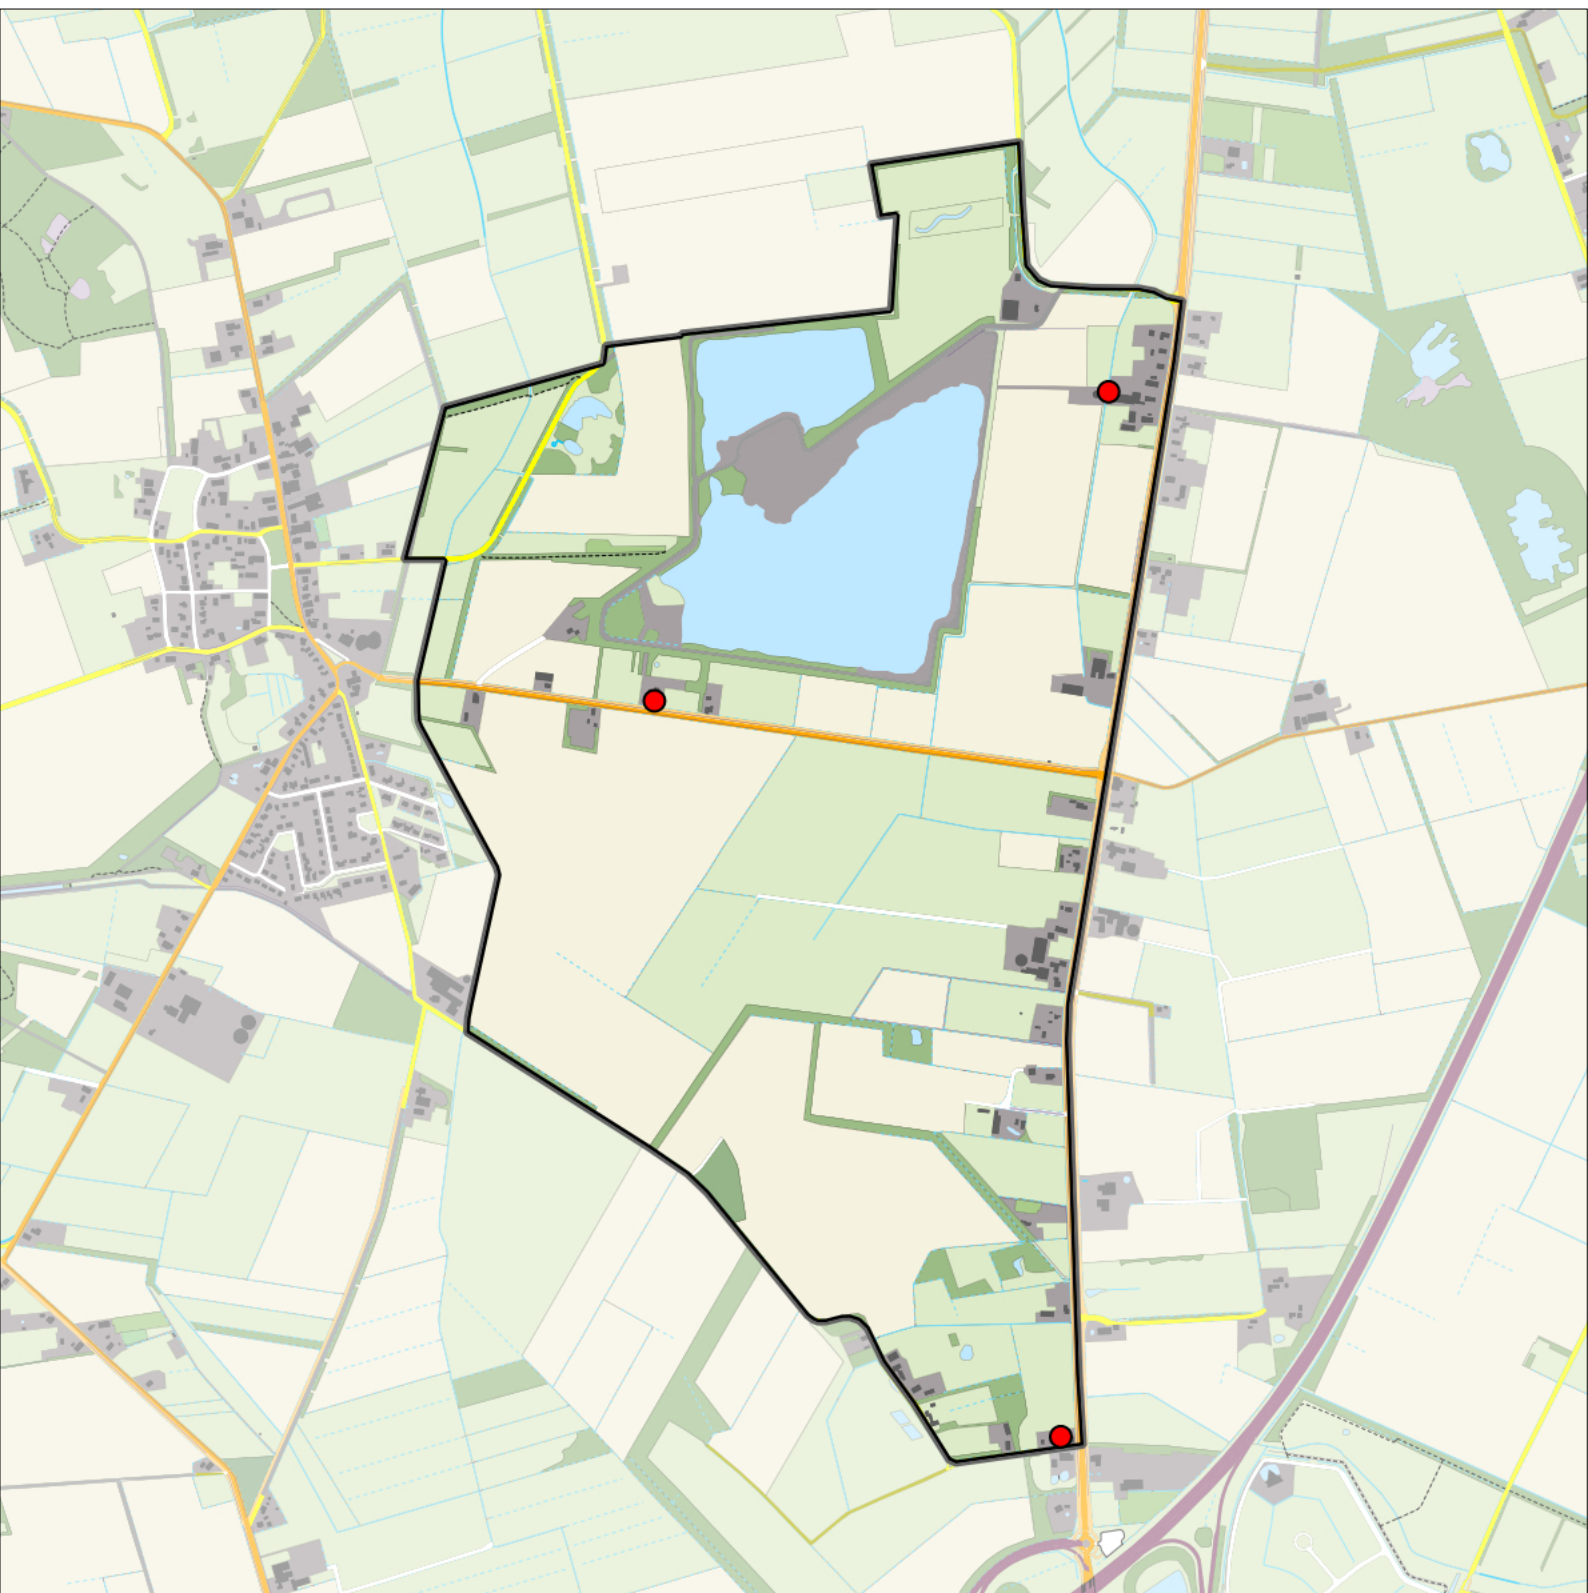

Sovon

Witte Kwikstaart 10 territoria

Legenda:

-  Telgebied
-  Geldig territorium

Periode:
2023

Telgebied:
55002 Zeijerstroeten

geldige waarnemingen				normbezoeken			minimaal binnen		fusie-afstand		
adult	paar	territorial	nest	migrant	1	2	3	seizoen		datumg.	
.	X	X	X					2	1	20-3 t/m 5-7	300

Sovon

Heggenmus 1 territorium

Legenda:

-  Telgebied
-  Geldig territorium

Periode:
2023

Telgebied:
55002 Zeijerstroeten

geldige waarnemingen				normbezoeken			minimaal binnen		fusie-afstand		
adult	paar	territorial	nest	migrant	1	2	3	seizoen		datumg.	datumgrens
.	.	X	X		1-12	13+			1	5-3 t/m 5-7	200

Sovon

Zwarte Roodstaart 3 territoria

Legenda:

-  Telgebied
-  Geldig territorium

Periode:
2023

Telgebied:
55002 Zeijerstroeten

geldige waarnemingen				normbezoeken			minimaal binnen		fusie-afstand		
adult	paar	territorial	nest	migrant	1	2	3	seizoen		datumg.	datumgrens
.	.	X	X	JA	1-6	7-10	11+		1	10-4 t/m 5-7	200

Sovon

Gekraagde Roodstaart 6 territoria

Legenda:

-  Telgebied
-  Geldig territorium

Periode:

2023

Telgebied:

55002 Zeijerstroeten