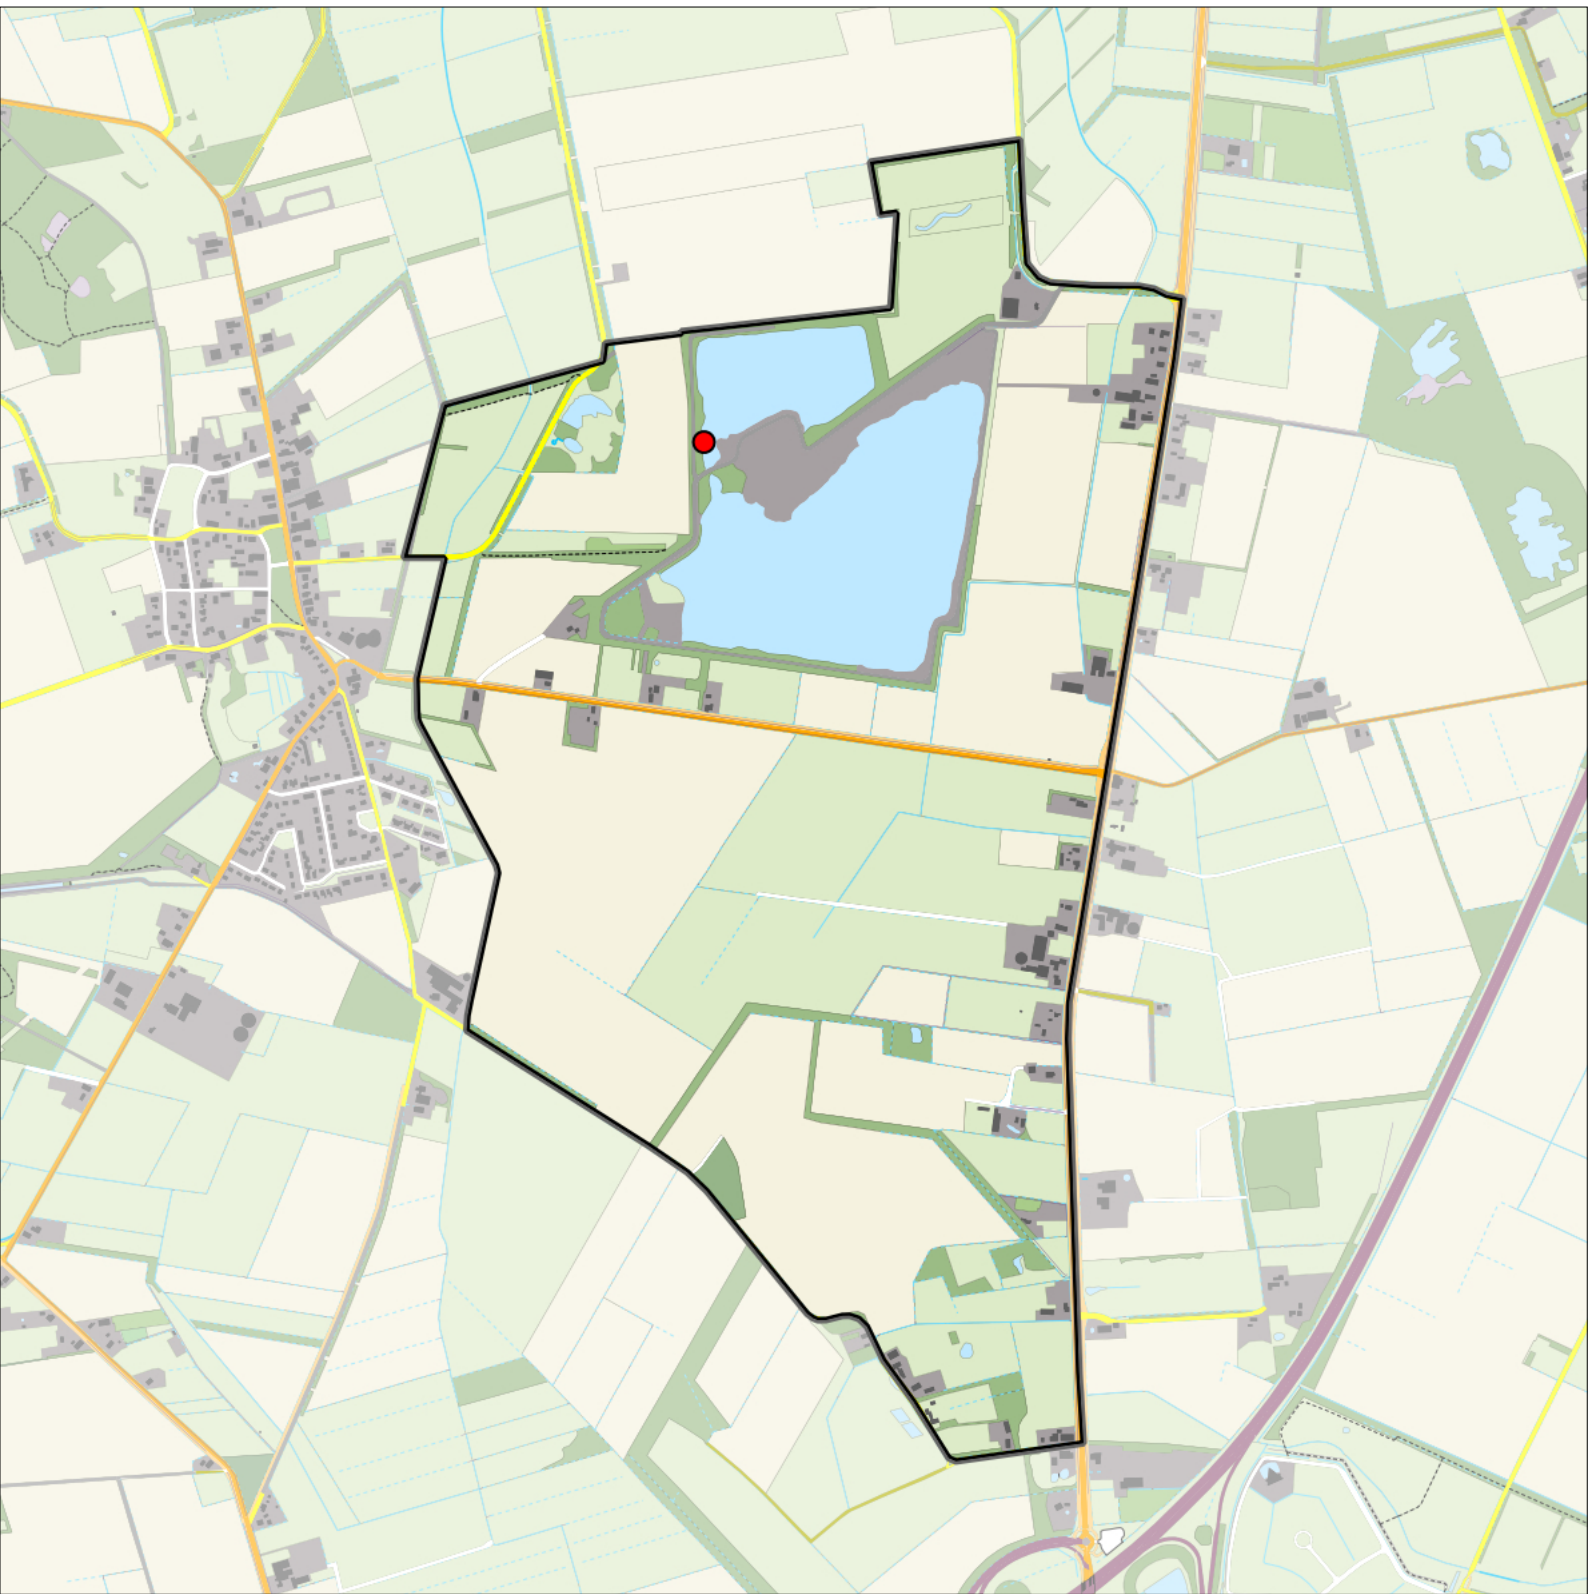

0 0.5 1 km

Sovon

Grote Lijster 1 territorium

Legenda:

-  Telgebied
-  Geldig territorium

Periode:
2023

Telgebied:
55002 Zeijerstroeten

geldige waarnemingen				normbezoeken			minimaal binnen		fusie-afstand		
adult	paar	territorial	nest	migrant	1	2	3	seizoen		datumg.	datumgrens
.	X	X	X		1-9	10+			1	20-2 t/m 25-5	500

Sovon

Rietzanger 1 territorium

Legenda:

-  Telgebied
-  Geldig territorium

Periode:

2023

Telgebied:

55002 Zeijerstroeten