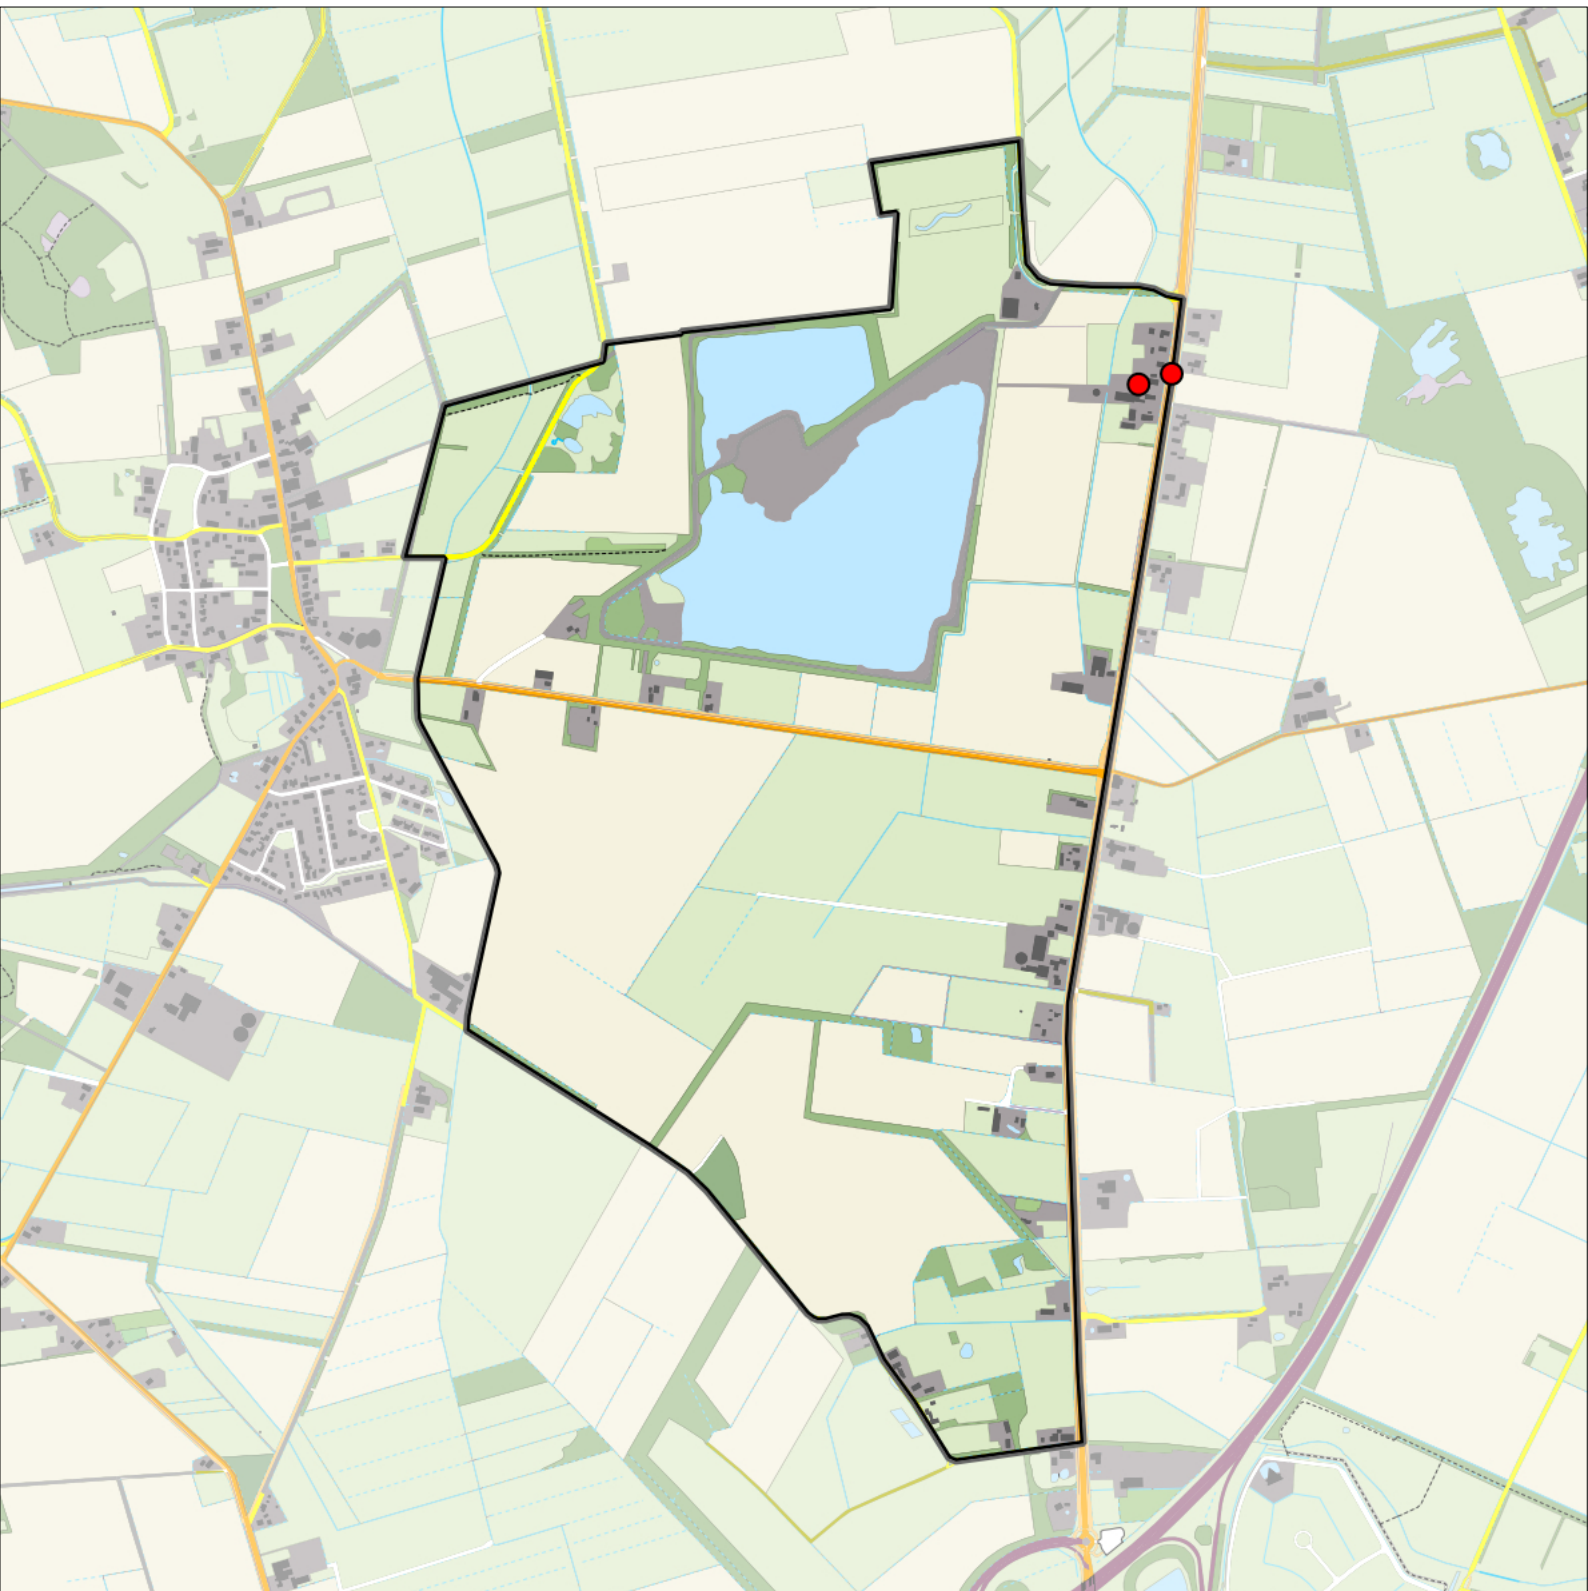

-  Telgebied
-  Geldig territorium

Periode:

2023

Telgebied:

55002 Zeijerstroeten

geldige waarnemingen				normbezoeken			minimaal binnen		fusie-afstand	
adult	paar	territorial	nest	migrant	1	2	3	seizoen		datumg.
.	.	X	X		1-9	10-13	14+		1	
									datumgrens	25-1 t/m 15-6
										200

Sovon

Ekster 2 territoria

Legenda:

-  Telgebied
-  Geldig territorium

Periode:
2023

Telgebied:
55002 Zeijerstroeten

geldige waarnemingen				normbezoeken			minimaal binnen		fusie-afstand		
adult	paar	territorial	nest	migrant	1	2	3	seizoen		datumg.	
.	X	X	X						2	25-1 t/m 25-6	300

Sovon

Huismus 54 territoria

Legenda:

-  Telgebied
-  Geldig territorium

Periode:

2023

Telgebied:

55002 Zeijerstroeten