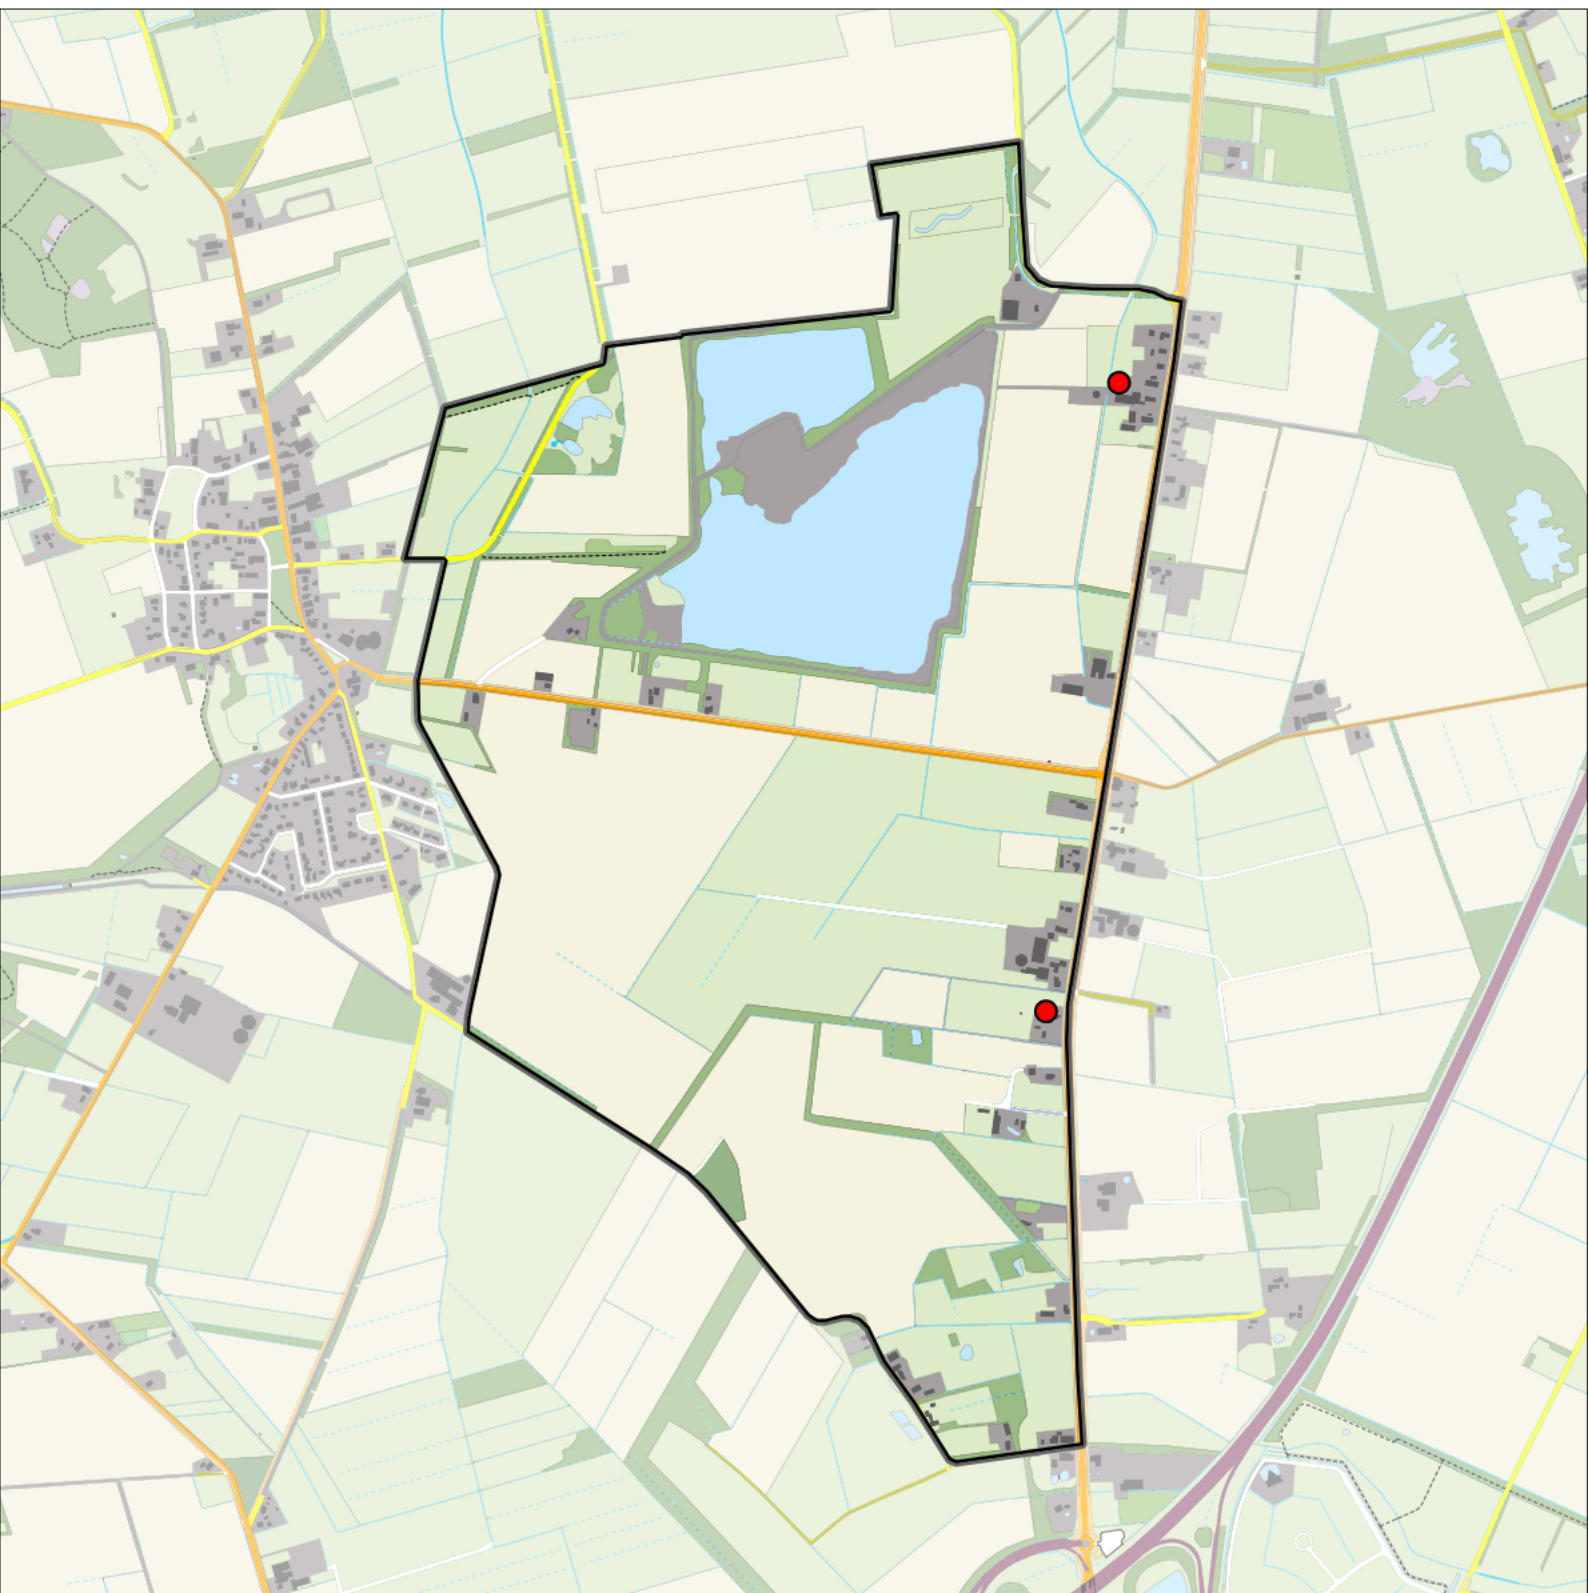

Periode:
2023

Telgebied:
55002 Zeijerstroeten

geldige waarnemingen				normbezoeken			minimaal binnen		fusie-afstand		
adult	paar	territorial	nest	migrant	1	2	3	seizoen		datumg.	datumgrens
.	X	X	X		1-6	7-13	14+		1	25-3 t/m 10-6	200

Sovon

Groening 3 territoria

Legenda:

-  Telgebied
-  Geldig territorium

Periode:
2023

Telgebied:
55002 Zeijerstroeten

geldige waarnemingen				normbezoeken			minimaal binnen		fusie-afstand		
adult	paar	territorial	nest	migrant	1	2	3	seizoen		datumg.	
.	X	X	X						1	10-4 t/m 15-6	300

Sovon

Putter 2 territoria

Legenda:

-  Telgebied
-  Geldig territorium

Periode:
2023

Telgebied:
55002 Zeijerstroeten

geldige waarnemingen				normbezoeken			minimaal binnen		fusie-afstand		
adult	paar	territorial	nest	migrant	1	2	3	seizoen		datumg.	datumgrens
.	.	X	X						1	25-3 t/m 10-7	300
X	X	.	.						1	10-5 t/m 1-7	500