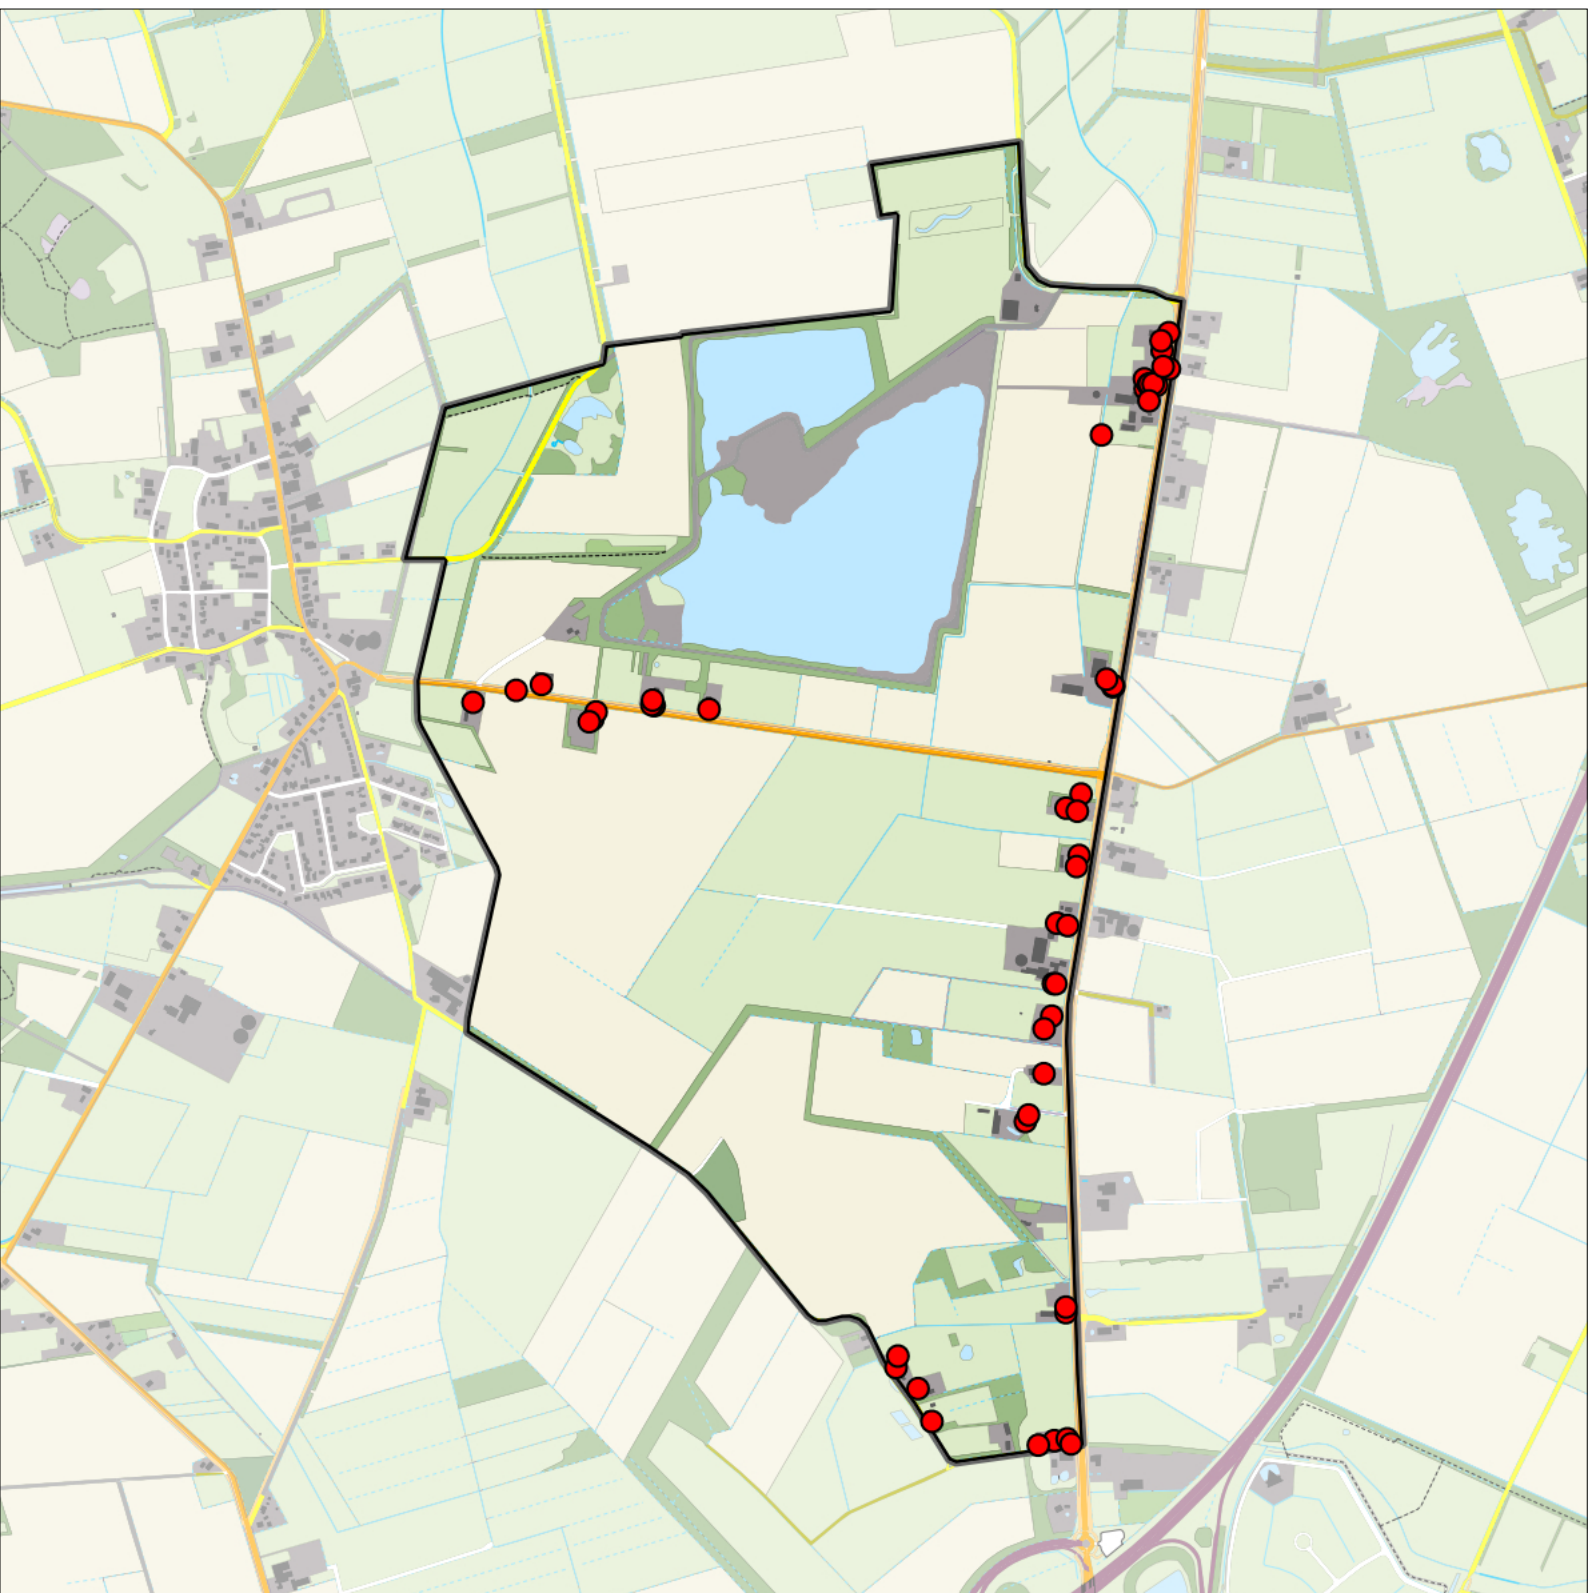

-  Telgebied
-  Geldig territorium

Periode:

2023

Telgebied:

55002 Zeijerstroeten

geldige waarnemingen				normbezoeken			minimaal binnen		fusie-afstand	
adult	paar	territorial	nest	migrant	1	2	3	seizoen		datumg.
.	.	X	X		1-9	10-13	14+		1	
									datumgrens	25-1 t/m 15-6
										200

Sovon

Ekster 2 territoria

Legenda:

-  Telgebied
-  Geldig territorium

Periode:
2023

Telgebied:
55002 Zeijerstroeten

geldige waarnemingen				normbezoeken			minimaal binnen		fusie-afstand		
adult	paar	territorial	nest	migrant	1	2	3	seizoen		datumg.	
.	X	X	X						2	25-1 t/m 25-6	300

Sovon

Huismus 54 territoria

Legenda:

-  Telgebied
-  Geldig territorium

Periode:

2023

Telgebied:

55002 Zeijerstroeten