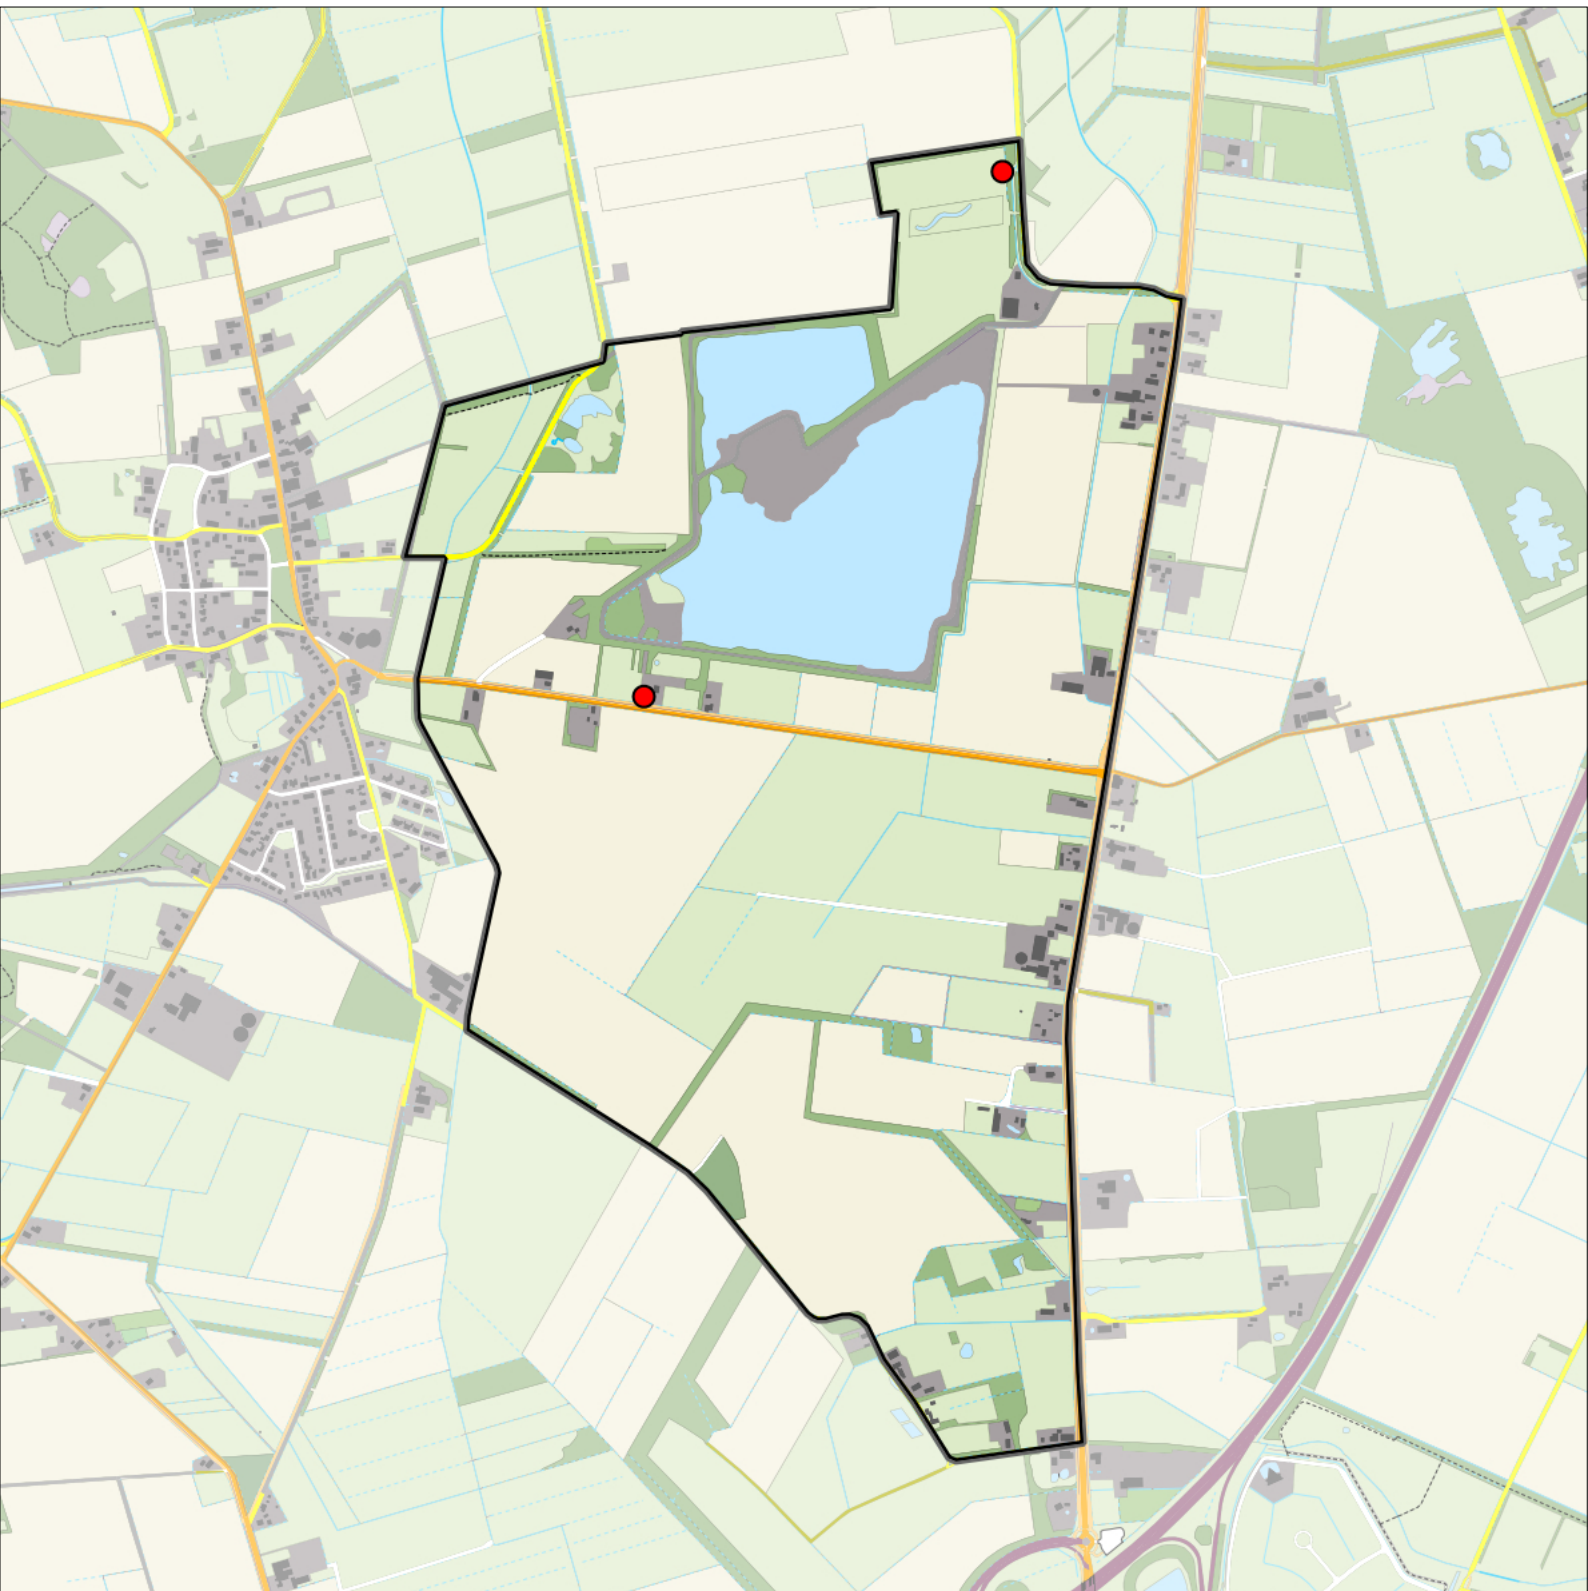

Staartmees 2 territoria

Legenda:

- Telgebied
- Geldig territorium

Periode:

2023

Telgebied:

55002 Zeijerstroeten

geldige waarnemingen				normbezoeken			minimaal binnen		fusie-afstand		
adult	paar	territorial	nest	migrant	1	2	3	seizoen		datumg.	
.	X	X	X						1	25-2 t/m 25-5	500

Sovon