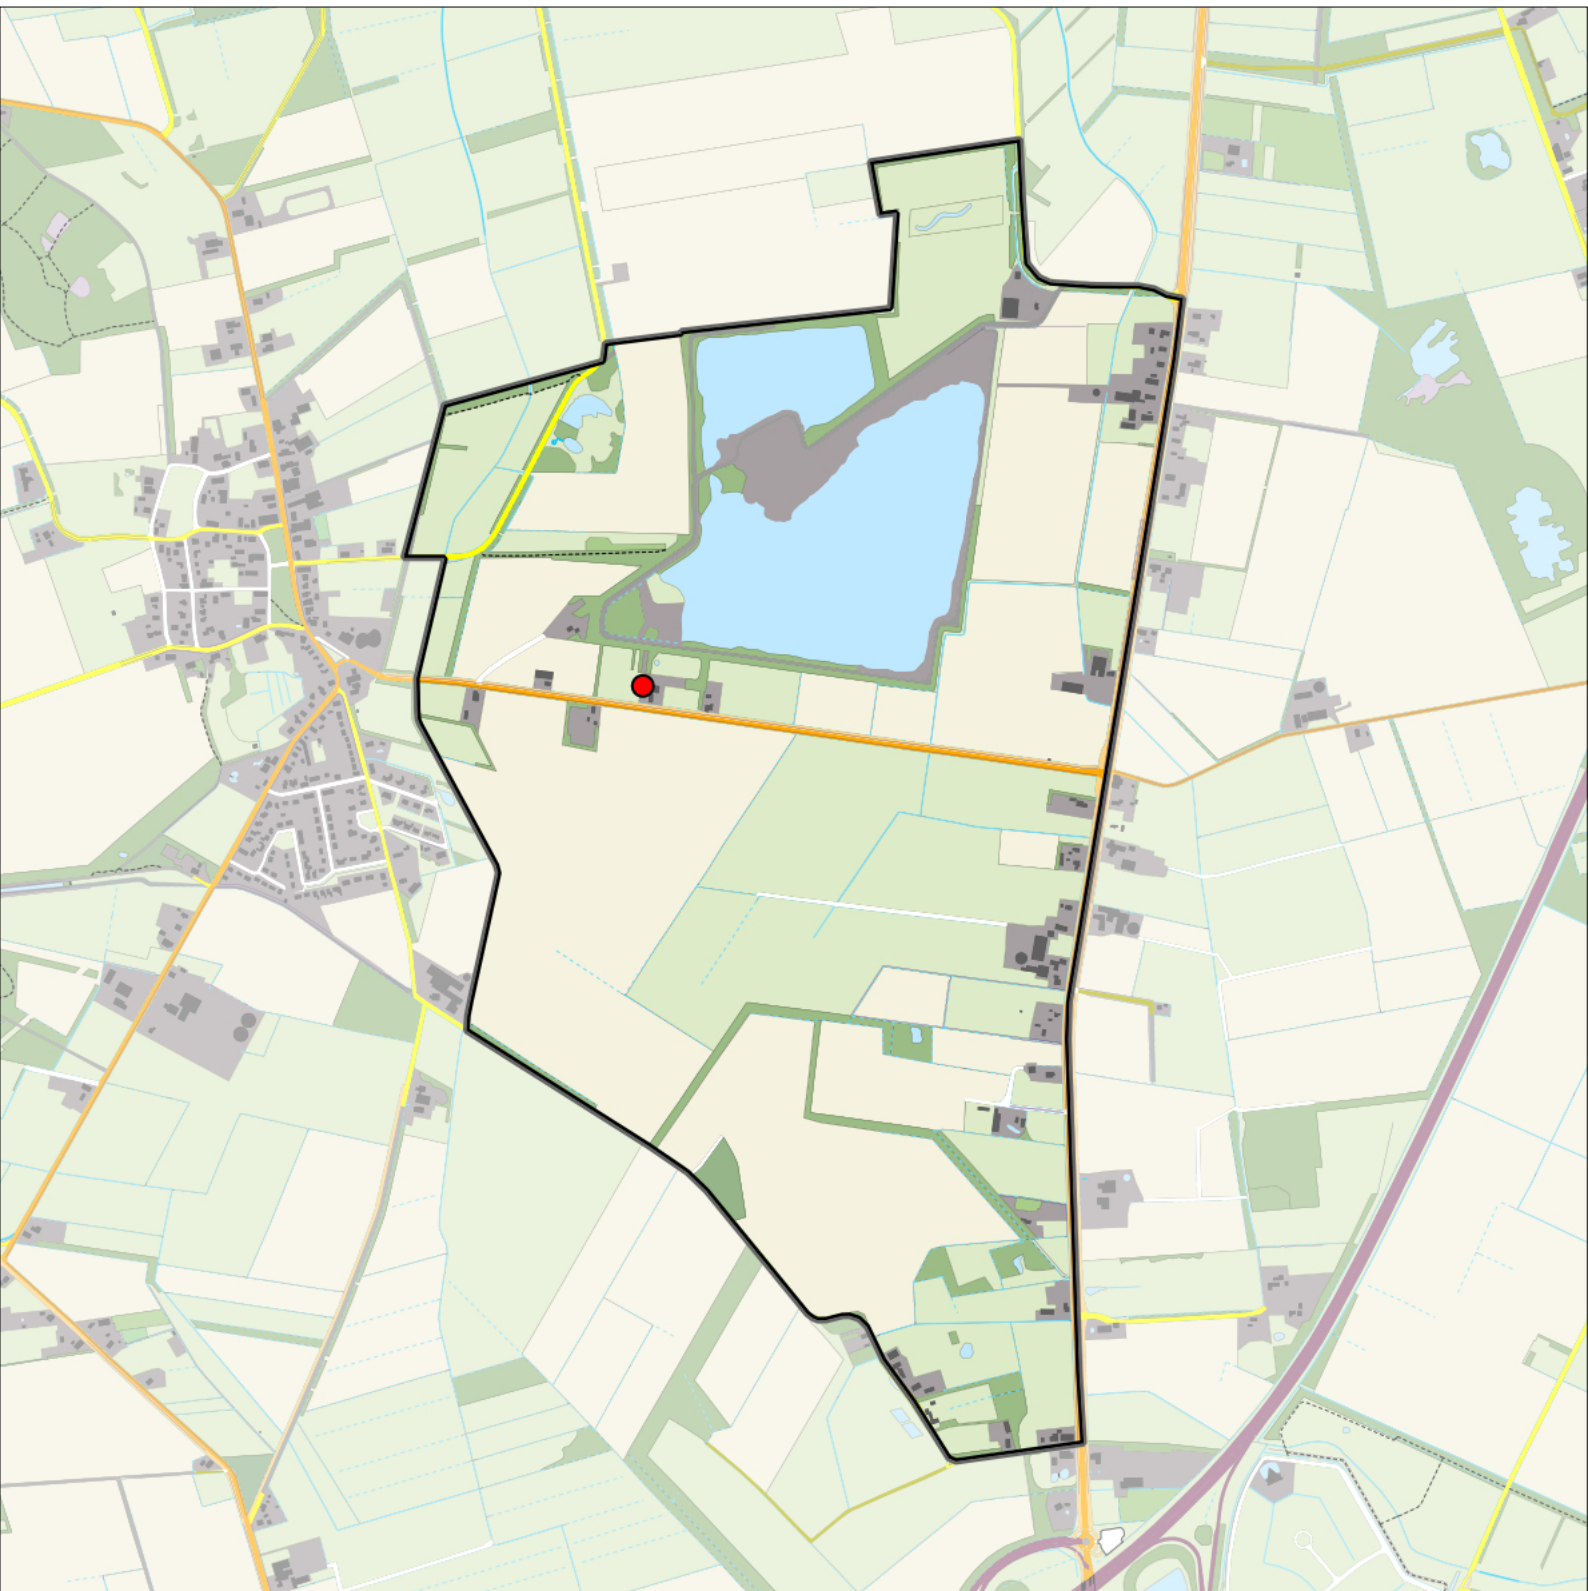

geldige waarnemingen				normbezoeken			minimaal binnen		fusie-afstand
adult	paar	territorial	nest	migrant	1	2	3	datumg.	
.	.	X	X	JA	1-6	7-13	14+	1	20-4 t/m 25-6

Sovon

Roodborsttapuit 2 territoria

Legenda:

-  Telgebied
-  Geldig territorium

Periode:

2023

Telgebied:

55002 Zeijerstroeten

geldige waarnemingen					normbezoeken			minimaal binnen		fusie-afstand	
adult	paar	territorial	nest	migrant	1	2	3	seizoen	datumg.		
.	.	X	X	JA					1	10-3 t/m 25-6	300
X	X	.	.	JA					2	1-4 t/m 20-6	300

0 0.5 1 km

Sovon

Grote Lijster 1 territorium

Legenda:

-  Telgebied
-  Geldig territorium

Periode:
2023

Telgebied:
55002 Zeijerstroeten

geldige waarnemingen				normbezoeken			minimaal binnen		fusie-afstand		
adult	paar	territorial	nest	migrant	1	2	3	seizoen		datumg.	datumgrens
.	X	X	X		1-9	10+			1	20-2 t/m 25-5	500