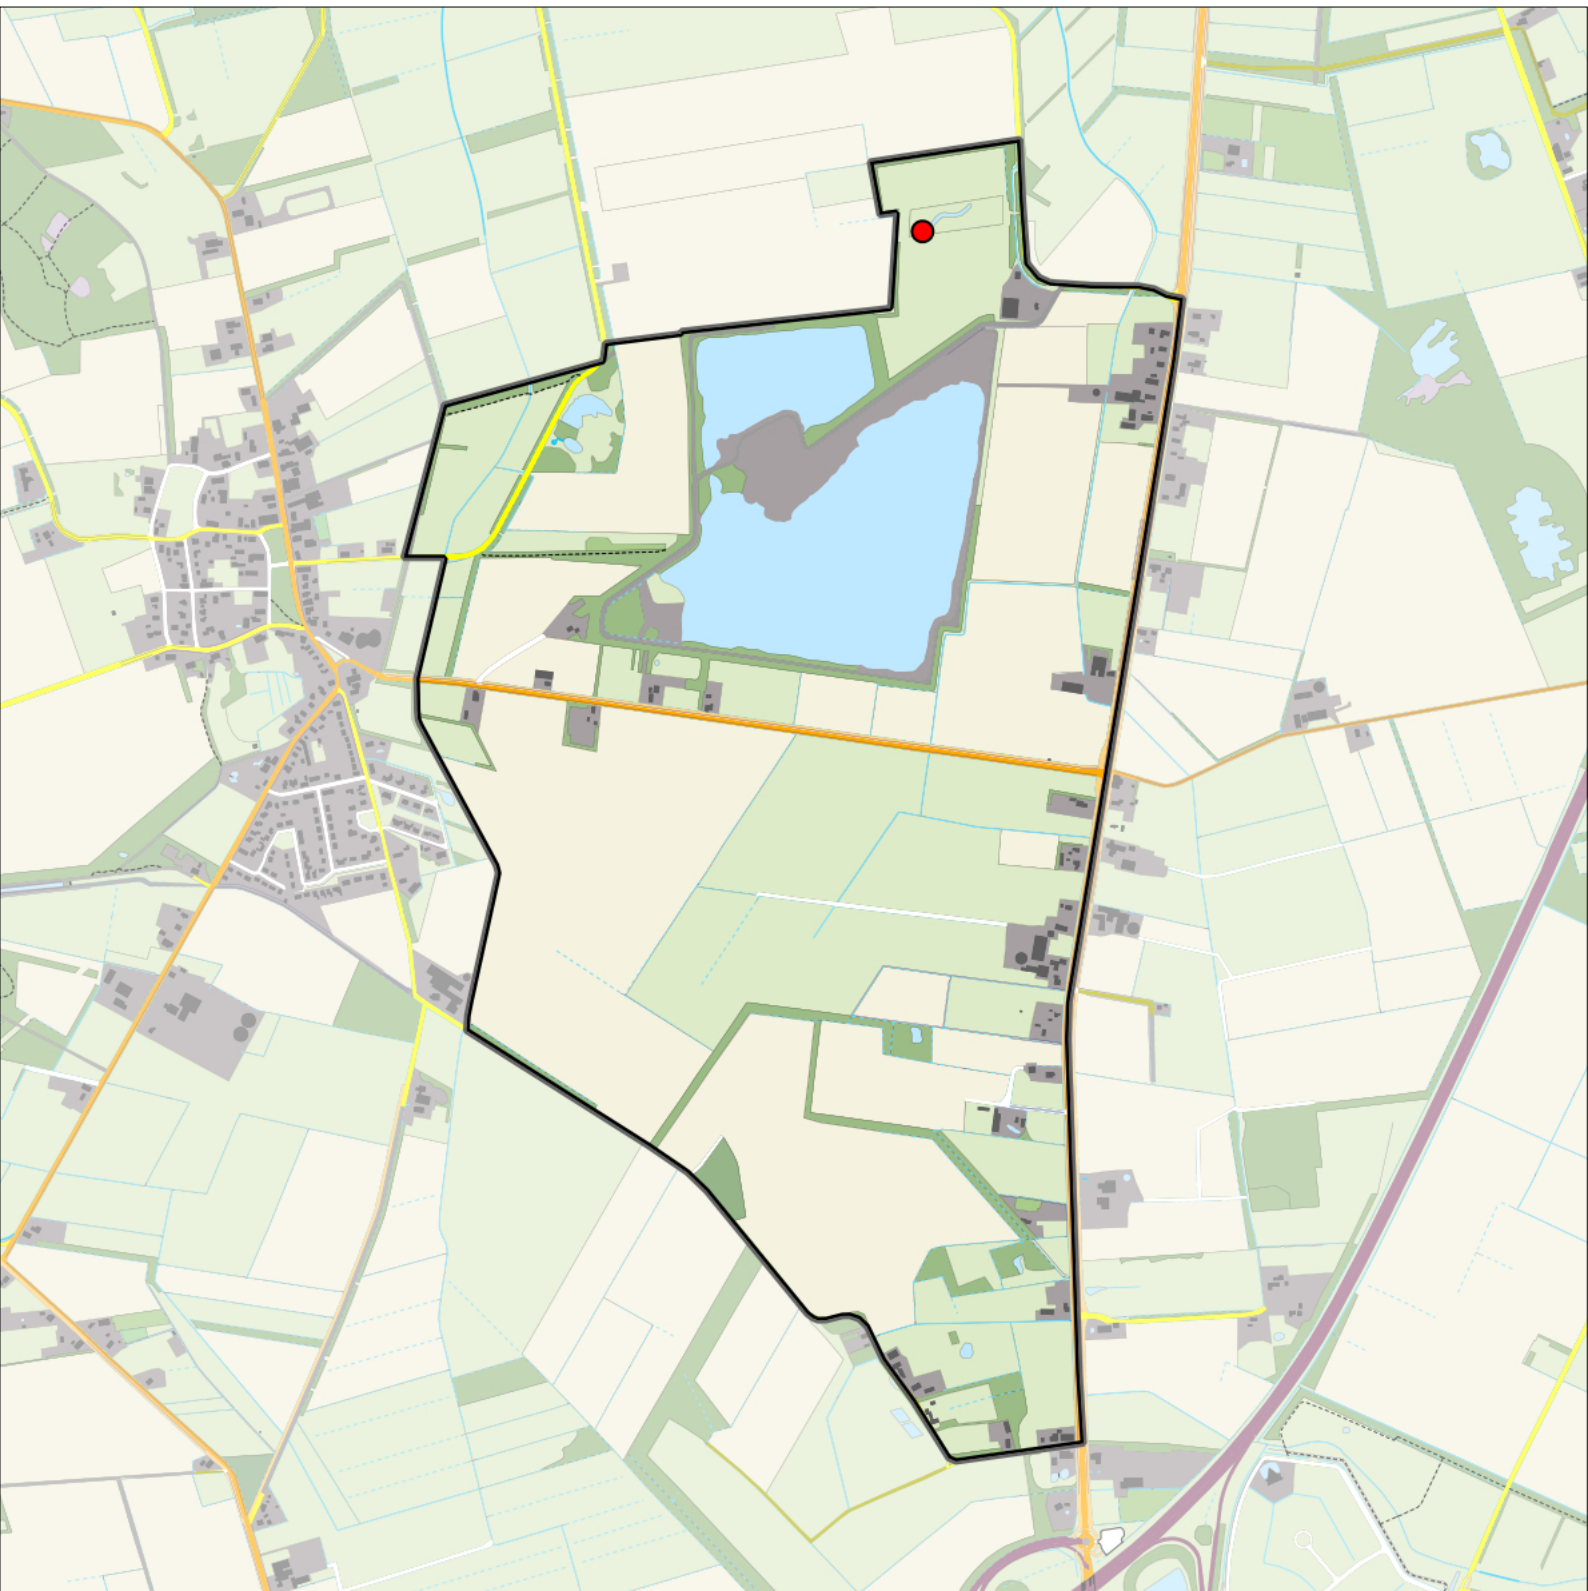

-  Telgebied
-  Geldig territorium

Periode:
2023

Telgebied:
55002 Zeijerstroeten

geldige waarnemingen				normbezoeken			minimaal binnen		fusie-afstand		
adult	paar	territorial	nest	migrant	1	2	3	seizoen		datumg.	
man	X	X	X					2	1	10-5 t/m 30-6	750

Sovon

Buizerd 3 territoria

Legenda:

-  Telgebied
-  Geldig territorium

Periode:
2023

Telgebied:
55002 Zeijerstroeten

geldige waarnemingen				normbezoeken			minimaal binnen		fusie-afstand		
adult	paar	territorial	nest	migrant	1	2	3	seizoen		datumg.	datumgrens
.	X	X	X						2	25-1 t/m 10-7	1000
X	.	.	.					3	2	25-1 t/m 10-7	1000

0 0.5 1 km

Sovon

Watterral 1 territorium

Legenda:

-  Telgebied
-  Geldig territorium

Periode:
2023

Telgebied:
55002 Zeijerstroeten

geldige waarnemingen				normbezoeken			minimaal binnen		fusie-afstand		
adult	paar	territorial	nest	migrant	1	2	3	seizoen		datumg.	datumgrens
.	.	X	X						1	10-4 t/m 5-7	200
X	X	.	.					2	1	10-4 t/m 5-7	200

Waterhoen 1territorium

Legenda:

-  Telgebied
-  Geldig territorium

Periode:

2023

Telgebied:

55002 Zeijerstroeten

geldige waarnemingen				normbezoeken			minimaal binnen		fusie-afstand		
adult	paar	territorial	nest	migrant	1	2	3	seizoen		datumg.	
X	X	X	X						1	15-4 t/m 10-6	300