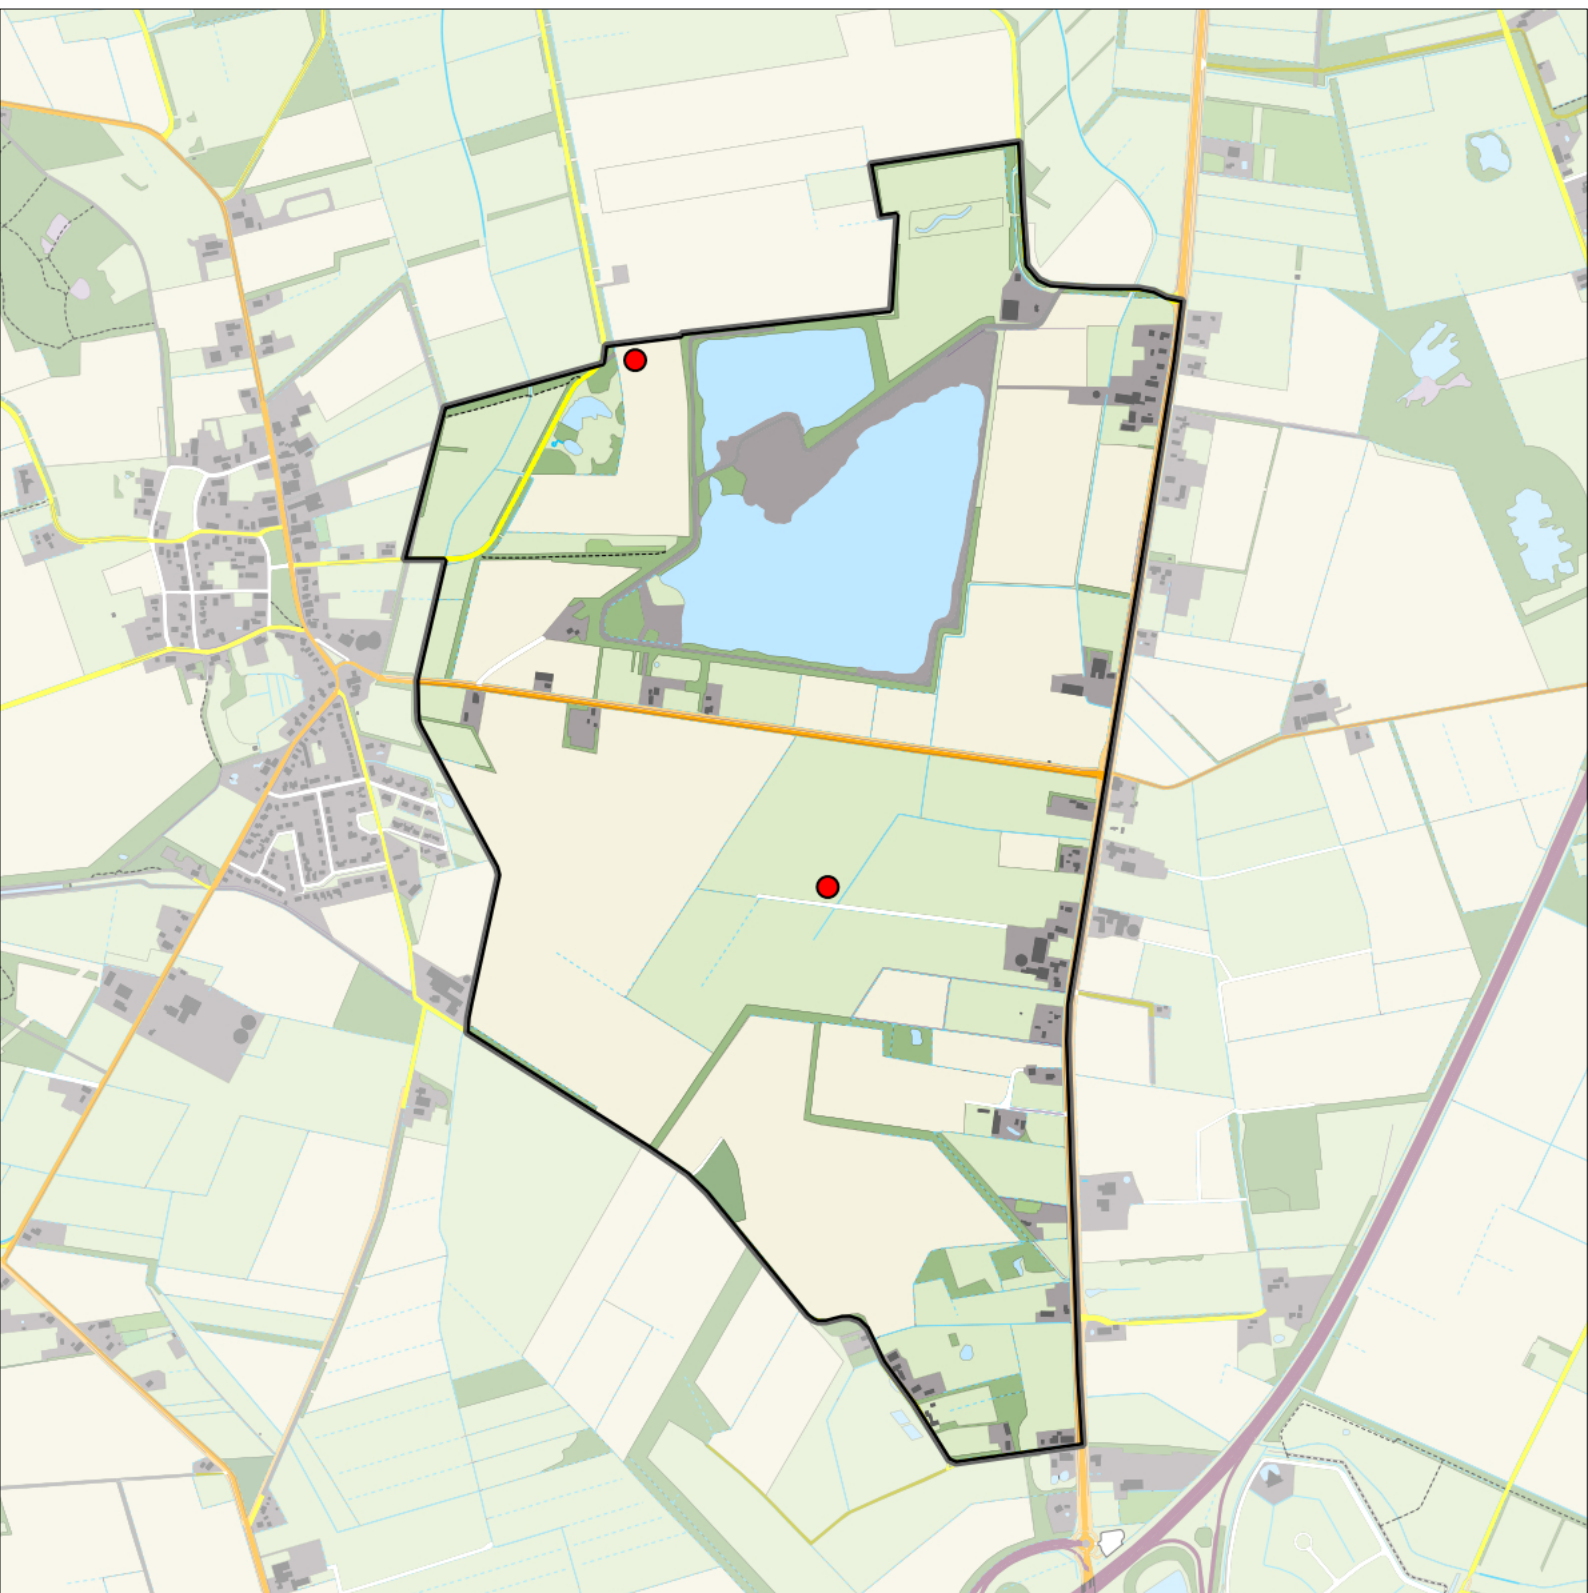

Sovon

Kievit 1 territorium

Legenda:

-  Telgebied
-  Geldig territorium

Periode:
2023

Telgebied:
55002 Zeijerstroeten

geldige waarnemingen				normbezoeken			minimaal binnen		fusie-afstand		
adult	paar	territorial	nest	migrant	1	2	3	seizoen		datumg.	
man	X	X	X					2	1	25-3 t/m 10-5	1000

Sovon

Wulp 2 territoria

Legenda:

-  Telgebied
-  Geldig territorium

Periode:
2023

Telgebied:
55002 Zeijerstroeten

geldige waarnemingen				normbezoeken			minimaal binnen		fusie-afstand		
adult	paar	territorial	nest	migrant	1	2	3	seizoen		datumg.	datumgrens
.	X	X	X					2	1	10-3 t/m 31-5	1000