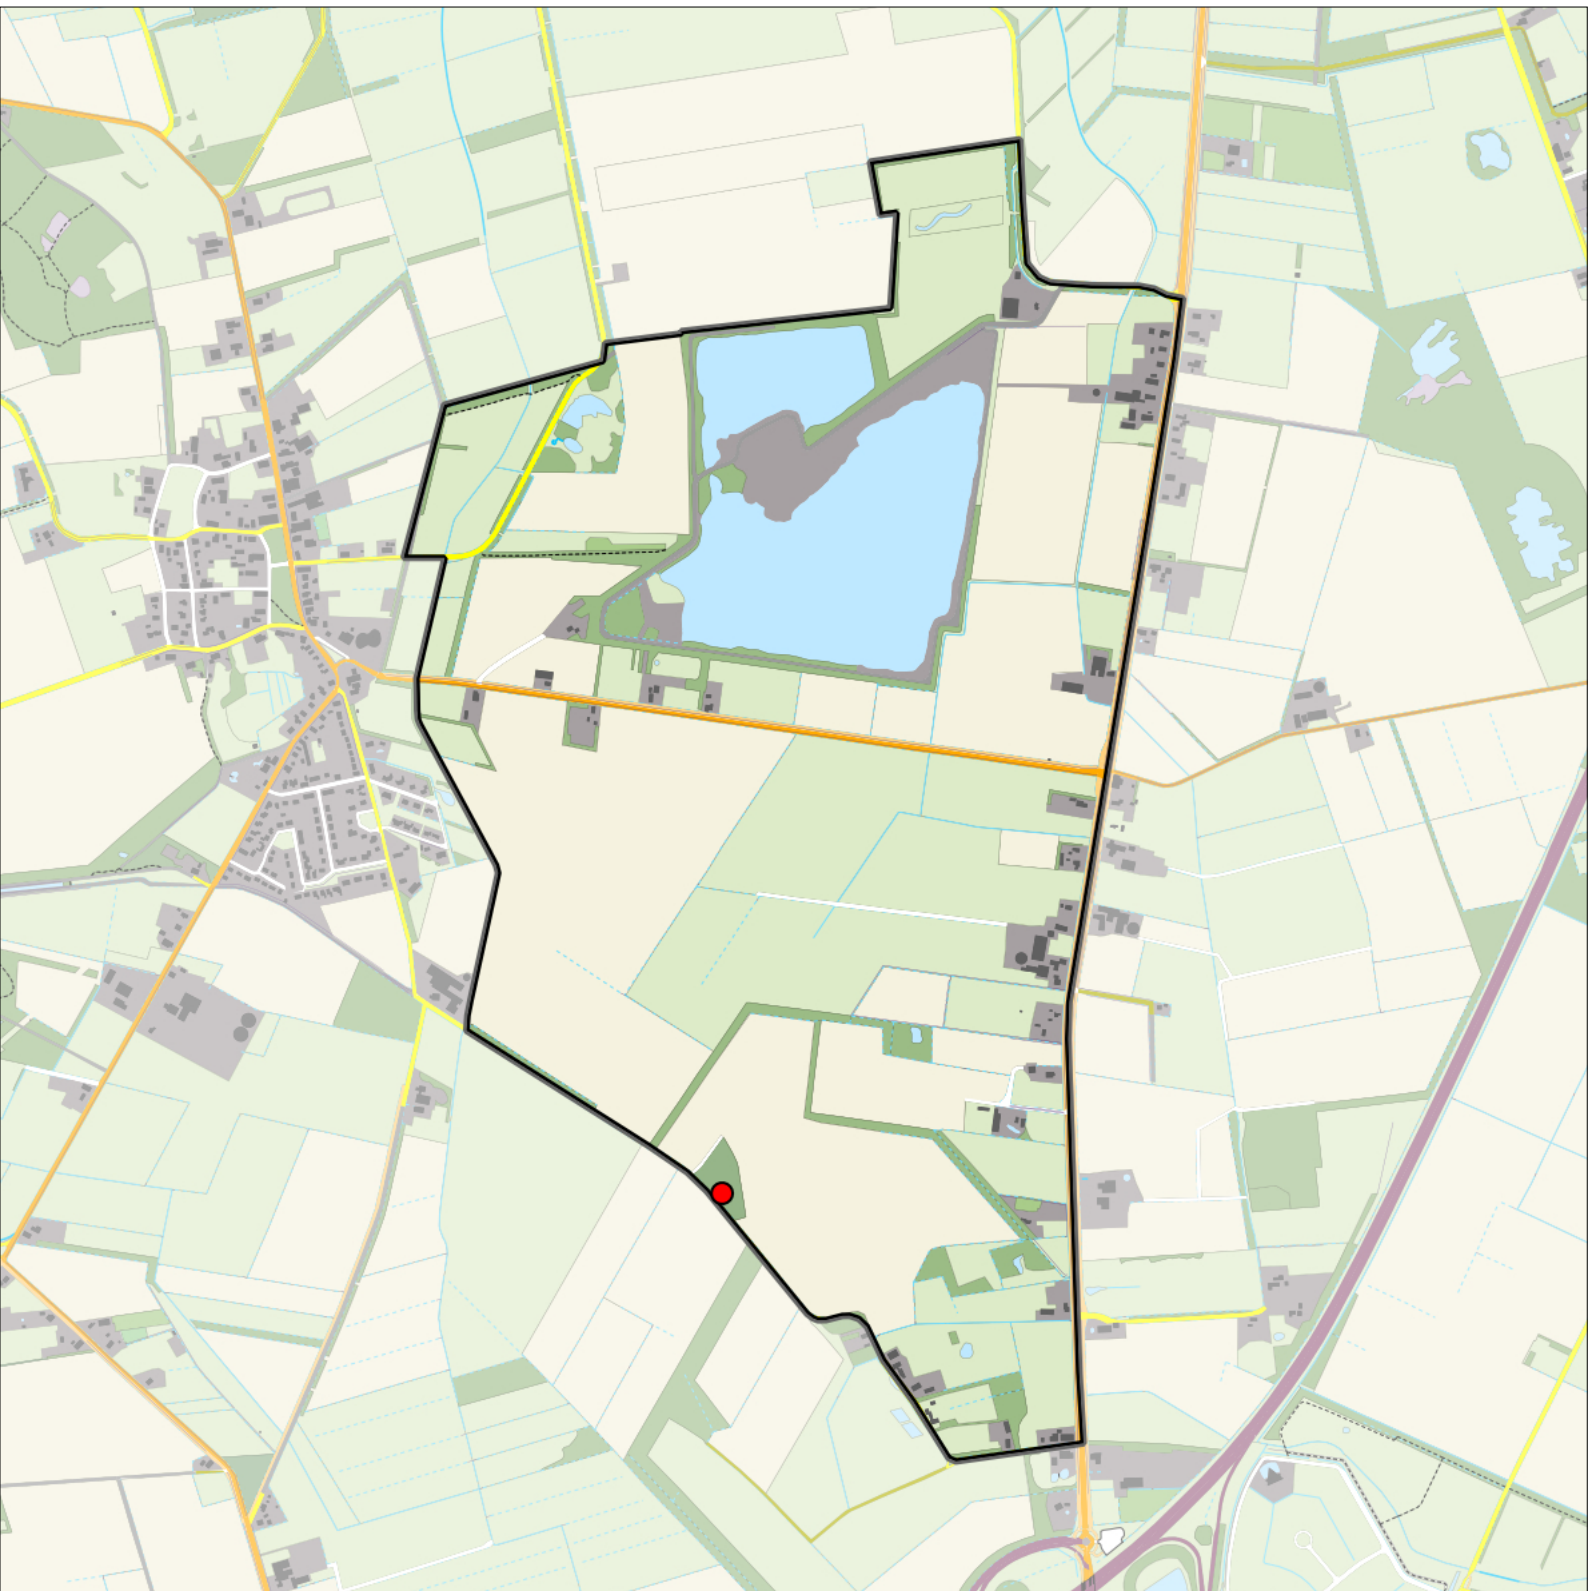

Boomkruiper1 territorium

Legenda:

- Telgebied
- Geldig territorium

Periode:

2023

Telgebied:

55002 Zeijerstroeten

geldige waarnemingen				normbezoeken			minimaal binnen		fusie-afstand	
adult	paar	territorial	nest	migrant	1	2	3	seizoen		datumg.
.	.	X	X		1-9	10-13	14+		1	
									datumgrens	25-1 t/m 15-6
										200

Sovon