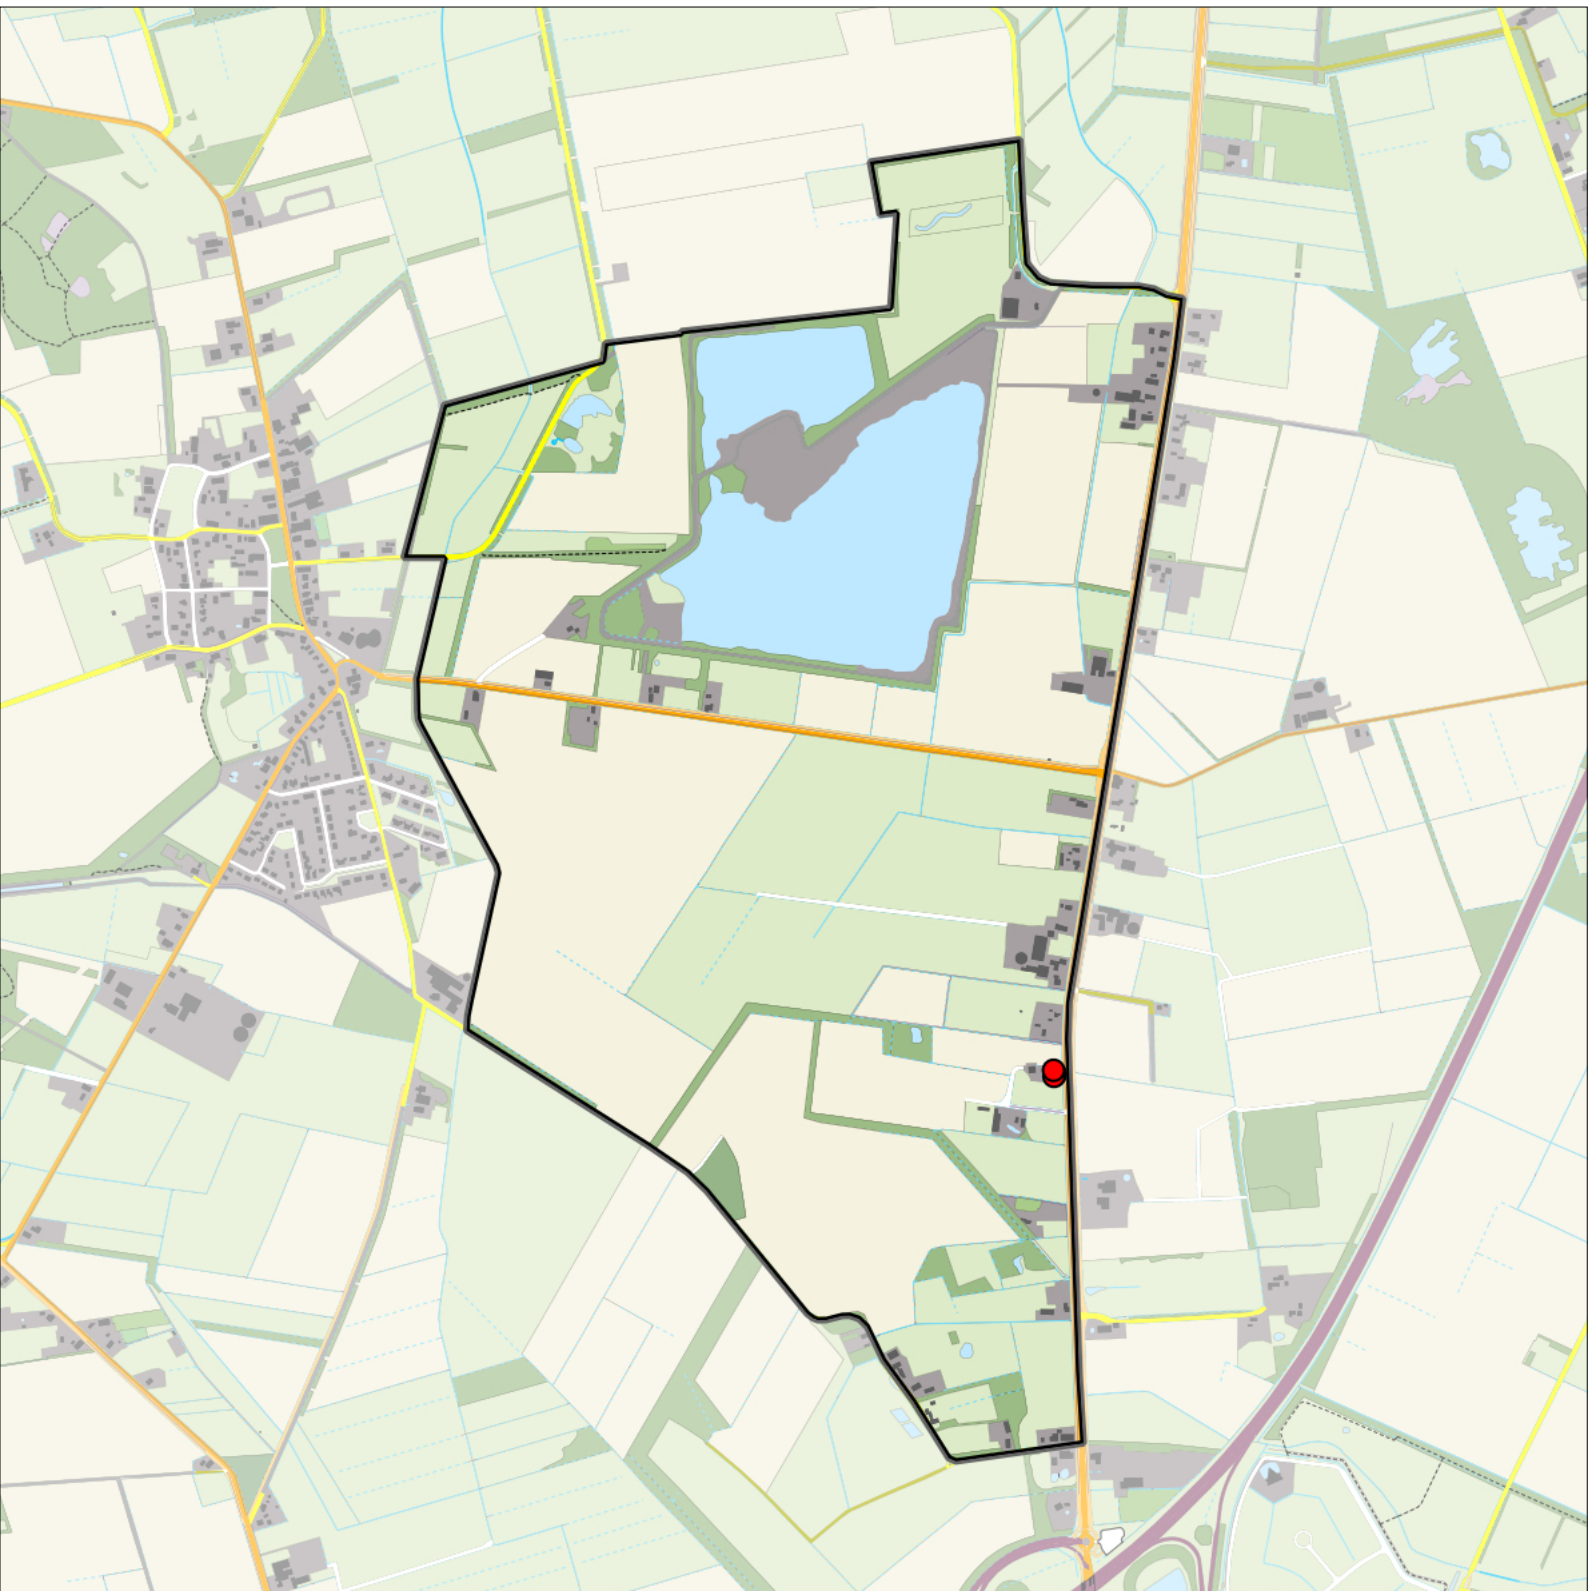

55002 Zeijerstroeten

geldige waarnemingen				normbezoeken			minimaal binnen		fusie-afstand
adult	paar	territorial	nest	migrant	1	2	3	seizoen	
.	.	.	X						1
									15-5 t/m 10-7

0 0.5 1 km

Sovon

Boerenwaluw 5 territoria

Legenda:

-  Telgebied
-  Geldig territorium

Periode:

2023

Telgebied:

55002 Zeijerstroeten

geldige waarnemingen				normbezoeken			minimaal binnen		fusie-afstand		
adult	paar	territorial	nest	migrant	1	2	3	seizoen		datumg.	datumgrens
X	X	X	X						2	10-5 t/m 20-6	1000
.	.	.	X						1	20-5 t/m 30-6	1000

Sovon

Huiszwaluw 4 territoria

Legenda:

-  Telgebied
-  Geldig territorium

Periode:
2023

Telgebied:
55002 Zeijerstroeten

geldige waarnemingen				normbezoeken			minimaal binnen		fusie-afstand
adult	paar	territorial	nest	migrant	1	2	3	seizoen	
.	.	.	X						1
									10-6 t/m 10-8