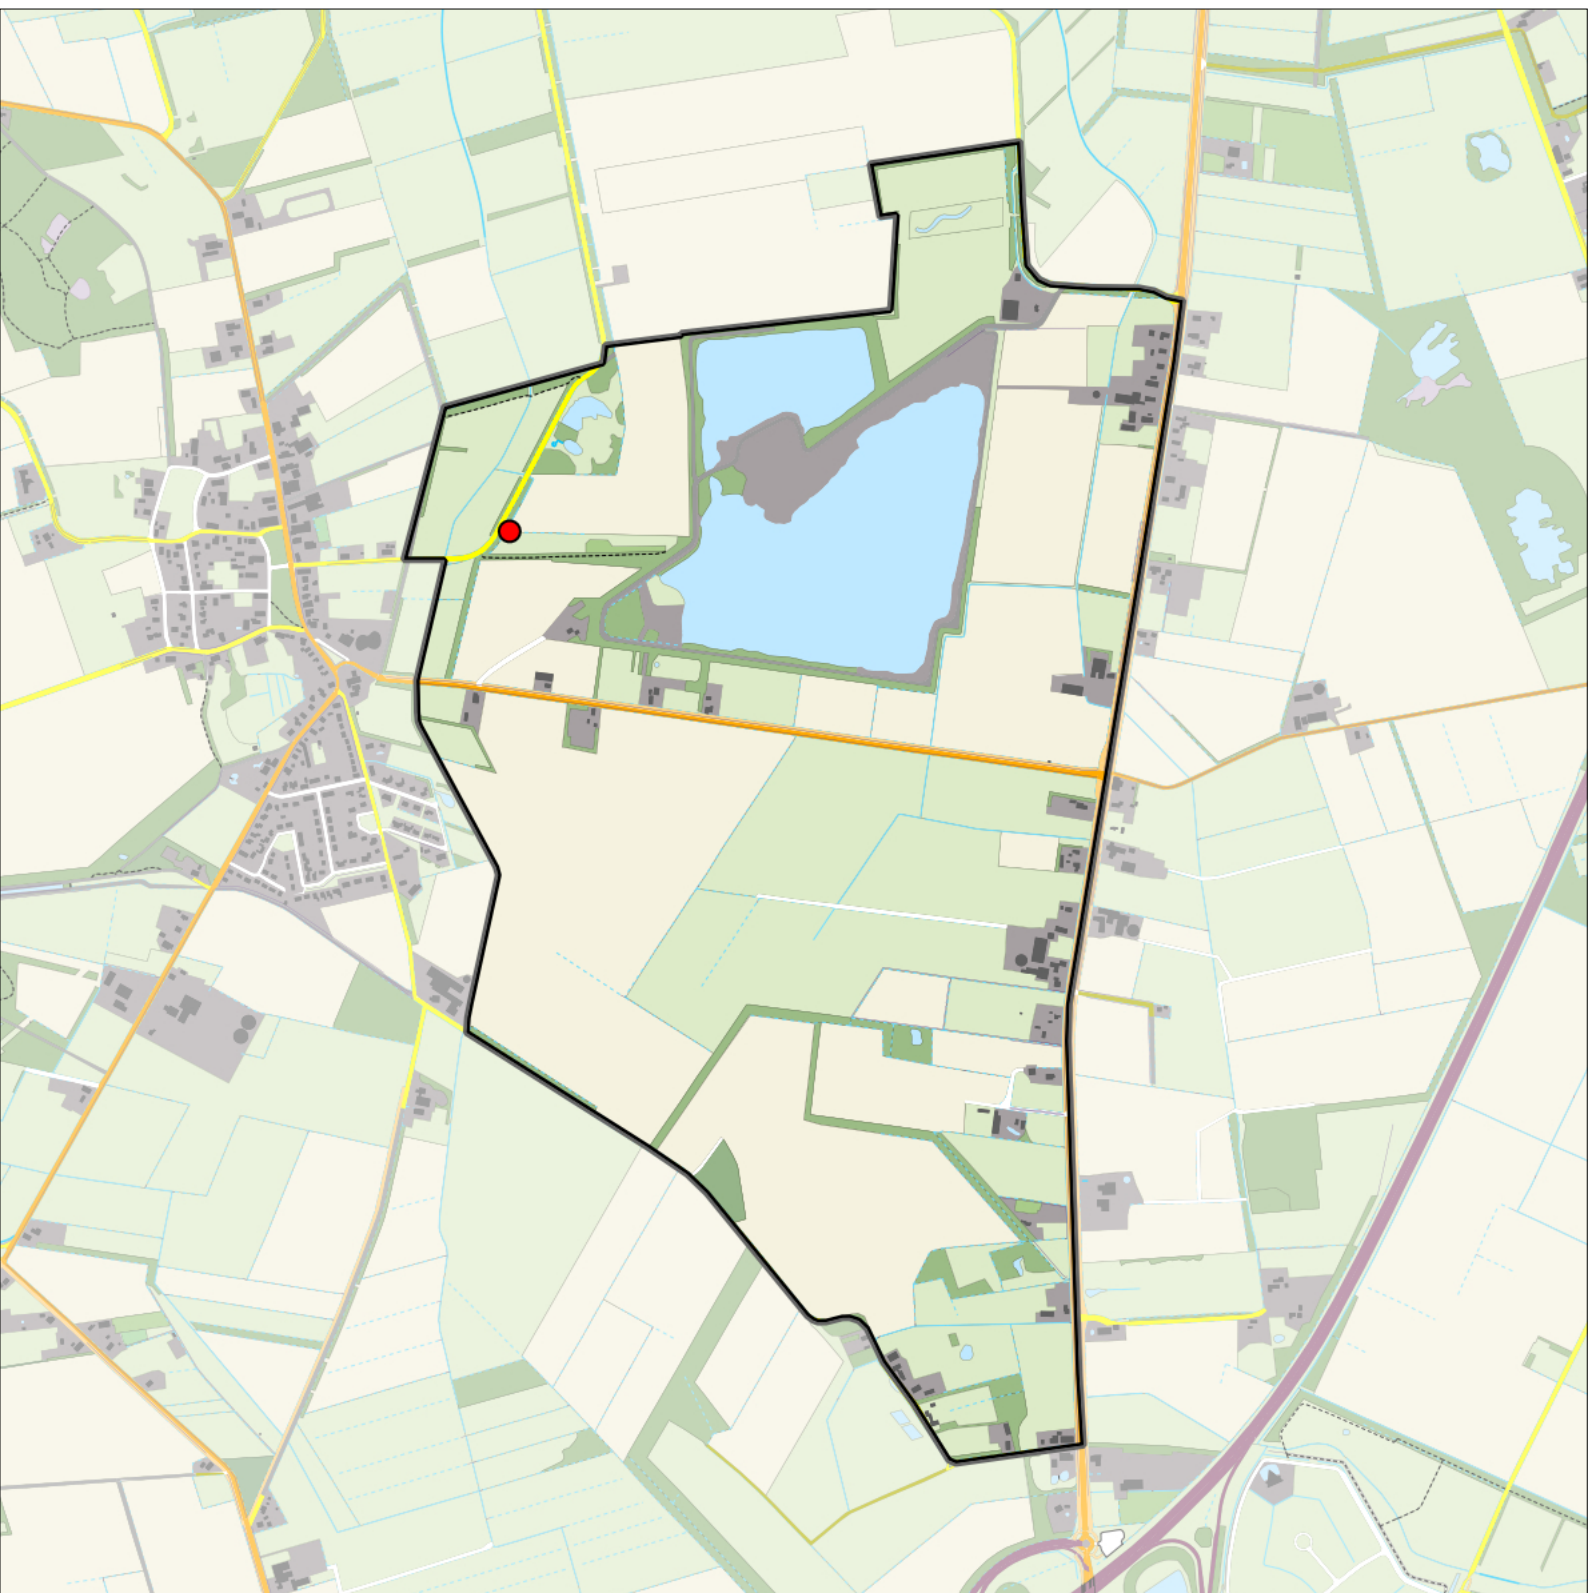

Legenda:

-  Telgebied
-  Geldig territorium

Periode:
2023

Telgebied:
55002 Zeijerstroeten

geldige waarnemingen				normbezoeken			minimaal binnen		fusie-afstand		
adult	paar	territorial	nest	migrant	1	2	3	seizoen		datumg.	datumgrens
.	.	X	X	JA	1-6	7-13	14+		1	5-5 t/m 20-6	1000

Sovon

Groene Specht 1 territorium

Legenda:

-  Telgebied
-  Geldig territorium

Periode:
2023

Telgebied:
55002 Zeijerstroeten

geldige waarnemingen				normbezoeken			minimaal binnen		fusie-afstand		
adult	paar	territorial	nest	migrant	1	2	3	seizoen		datumg.	datumgrens
X	X	X	X		1-12	13+			1	25-2 t/m 31-5	1000