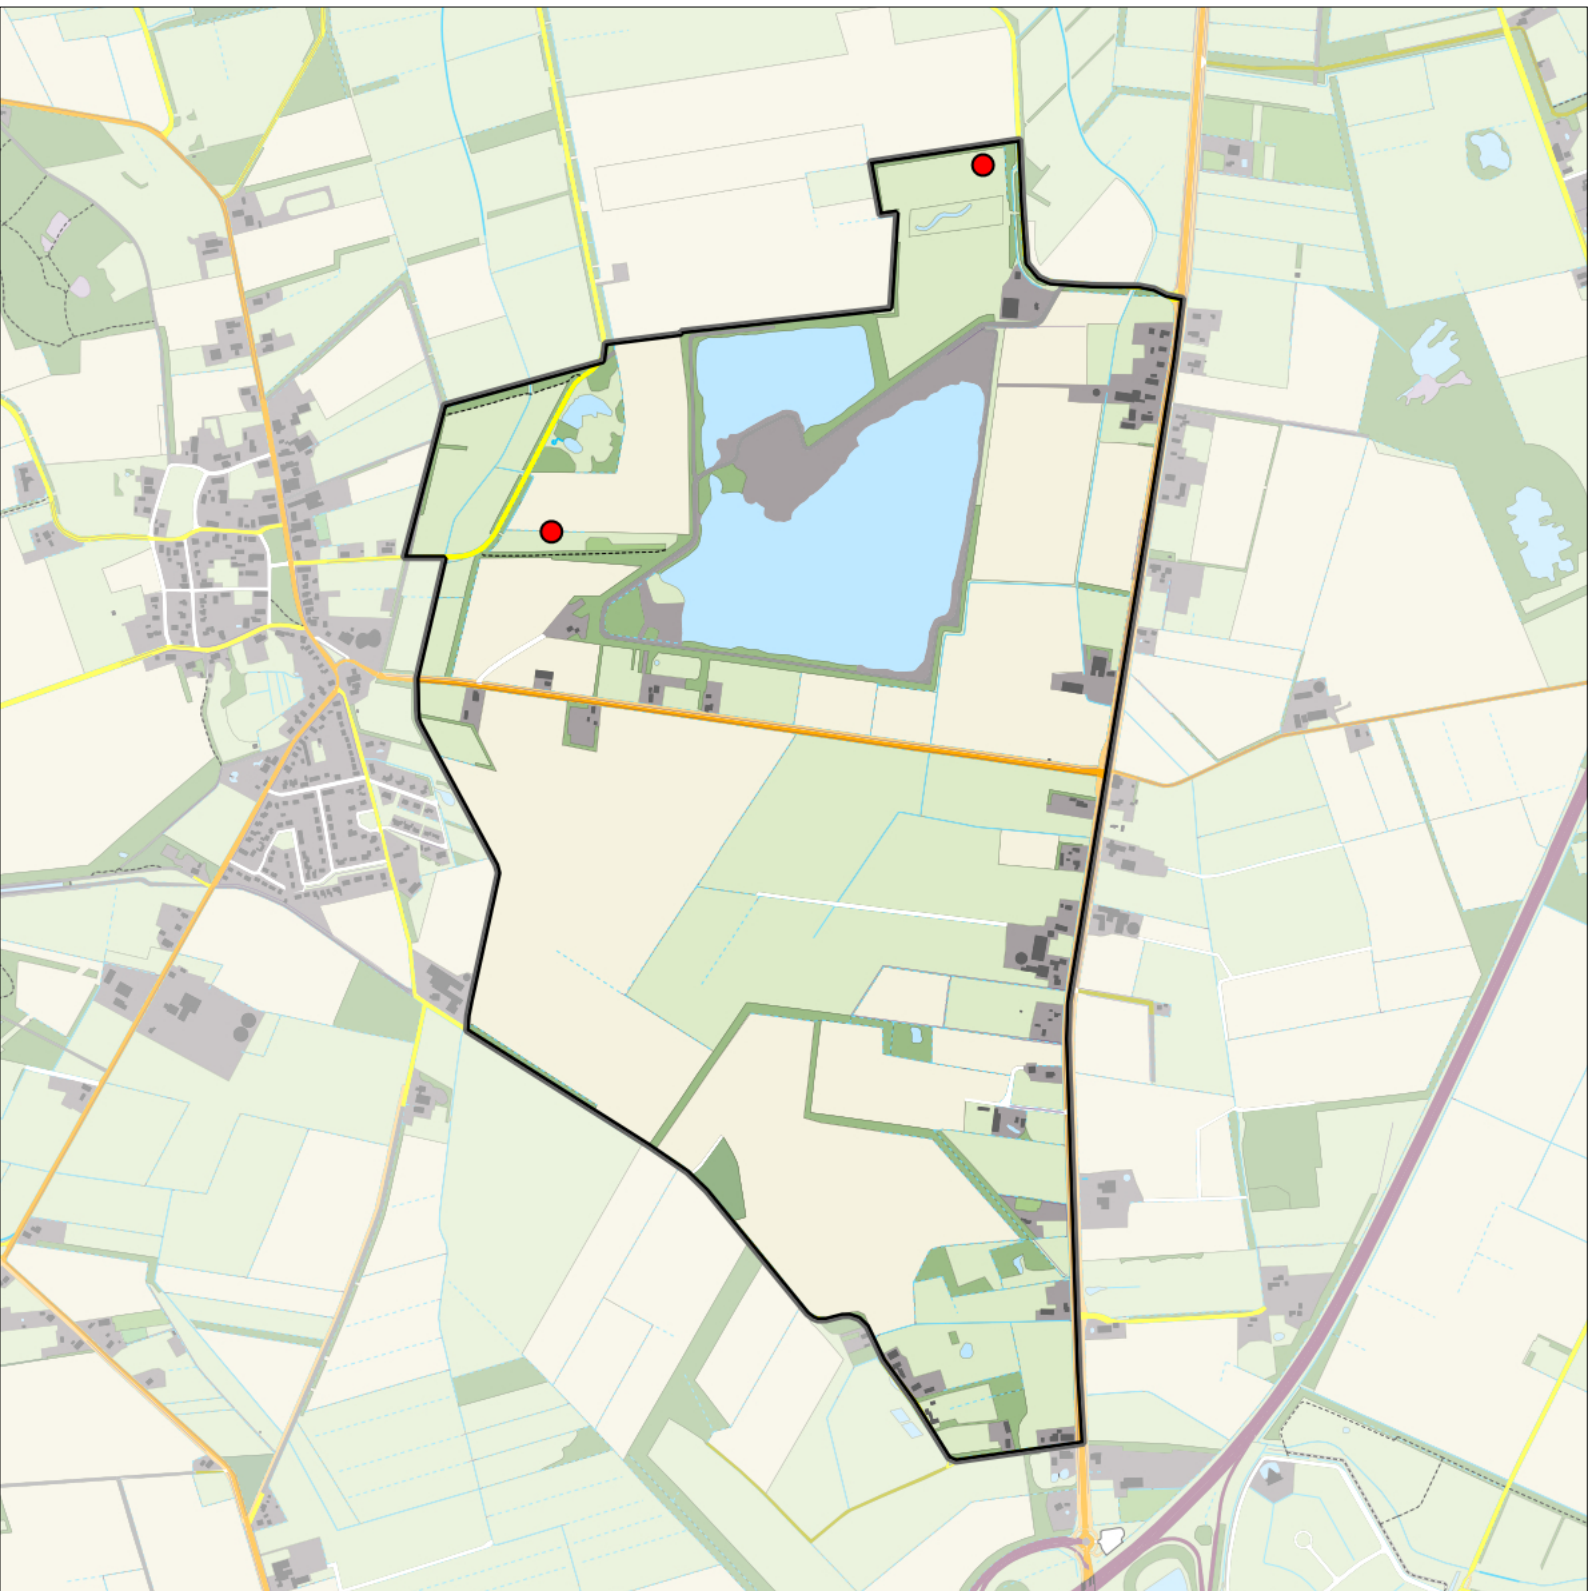

Sovon

Huiszwaluw 4 territoria

Legenda:

-  Telgebied
-  Geldig territorium

Periode:
2023

Telgebied:
55002 Zeijerstroeten

geldige waarnemingen				normbezoeken			minimaal binnen		fusie-afstand
adult	paar	territorial	nest	migrant	1	2	3	seizoen	
.	.	.	X						1
									10-6 t/m 10-8

Sovon

Boompieper 16 territoria

Legenda:

-  Telgebied
-  Geldig territorium

Periode:
2023

Telgebied:
55002 Zeijerstroeten

geldige waarnemingen				normbezoeken			minimaal binnen		fusie-afstand		
adult	paar	territorial	nest	migrant	1	2	3	seizoen		datumg.	datumgrens
.	.	X	X	JA	1-6	7-10	11+		1	10-4 t/m 5-7	200

Sovon

Graspieper 2 territoria

Legenda:

-  Telgebied
-  Geldig territorium

Periode:
2023

Telgebied:
55002 Zeijerstroeten

geldige waarnemingen					normbezoeken			minimaal binnen		fusie-afstand	
adult	paar	territorial	nest	migrant	1	2	3	seizoen	datumg.		
.	.	X	X	JA	1-9	10-13	14+		1	25-3 t/m 25-6	300
X	X	.	.	JA	1-9	10-13	14+		1	10-5 t/m 25-6	300