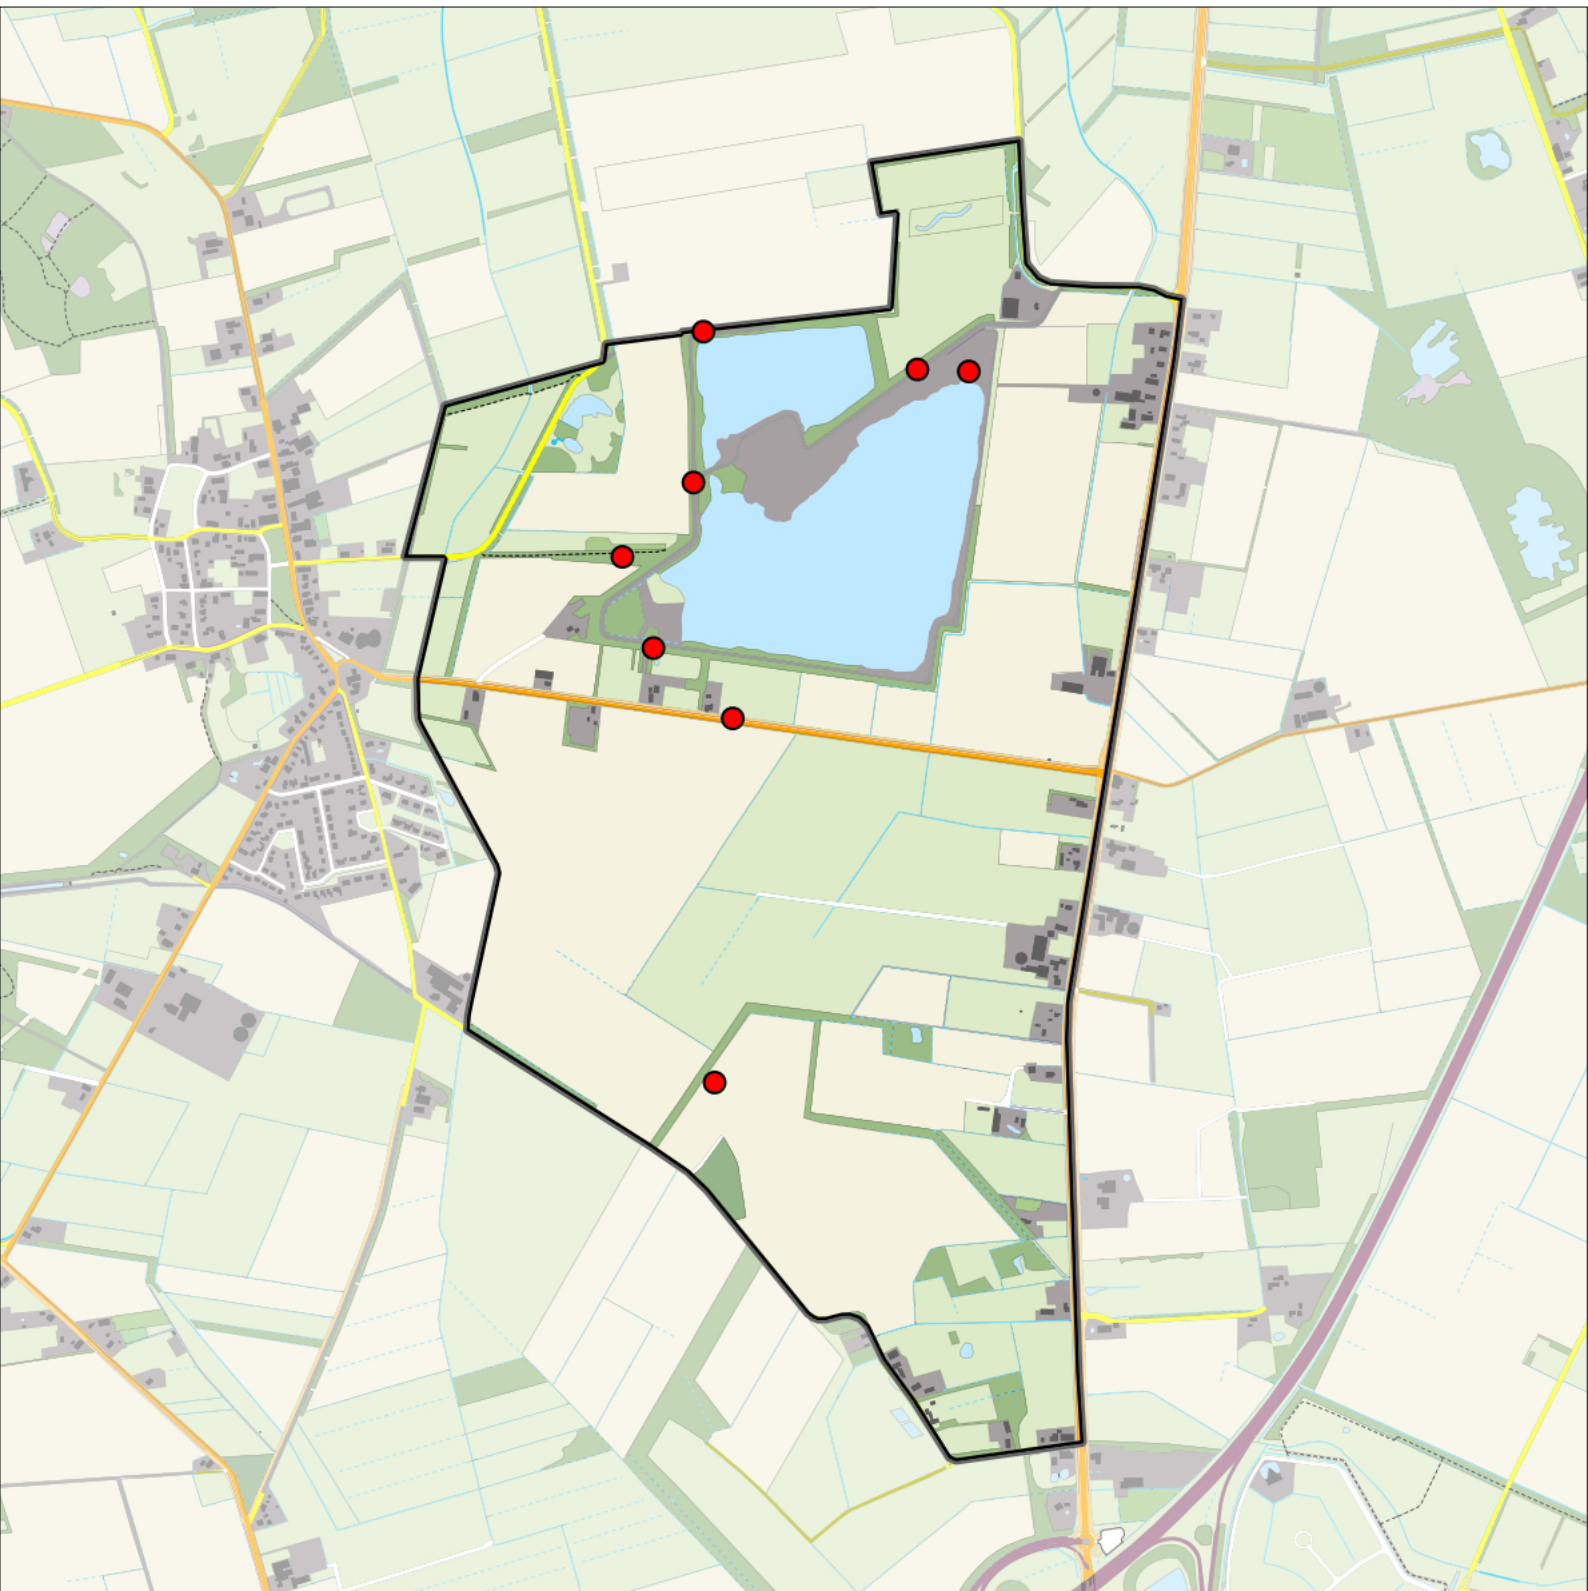

Legenda:

-  Telgebied
-  Geldig territorium

Periode:
2023

Telgebied:
55002 Zeijerstroeten

geldige waarnemingen				normbezoeken			minimaal binnen		fusie-afstand		
adult	paar	territorial	nest	migrant	1	2	3	seizoen		datumg.	datumgrens
.	.	X	X	JA	1-6	7-13	14+		1	5-5 t/m 20-6	1000

Sovon

Groene Specht 1 territorium

Legenda:

-  Telgebied
-  Geldig territorium

Periode:
2023

Telgebied:
55002 Zeijerstroeten

geldige waarnemingen				normbezoeken			minimaal binnen		fusie-afstand		
adult	paar	territorial	nest	migrant	1	2	3	seizoen		datumg.	datumgrens
X	X	X	X		1-12	13+			1	25-2 t/m 31-5	1000

0 0.5 1 km

Sovon

Grote Bonte Specht 8 territoria

Legenda:

-  Telgebied
-  Geldig territorium

Periode:
2023

Telgebied:
55002 Zeijerstroeten

geldige waarnemingen				normbezoeken			minimaal binnen		fusie-afstand		
adult	paar	territorial	nest	migrant	1	2	3	seizoen		datumg.	datumgrens
.	X	X	X		1-12	13+			1	25-2 t/m 25-6	500