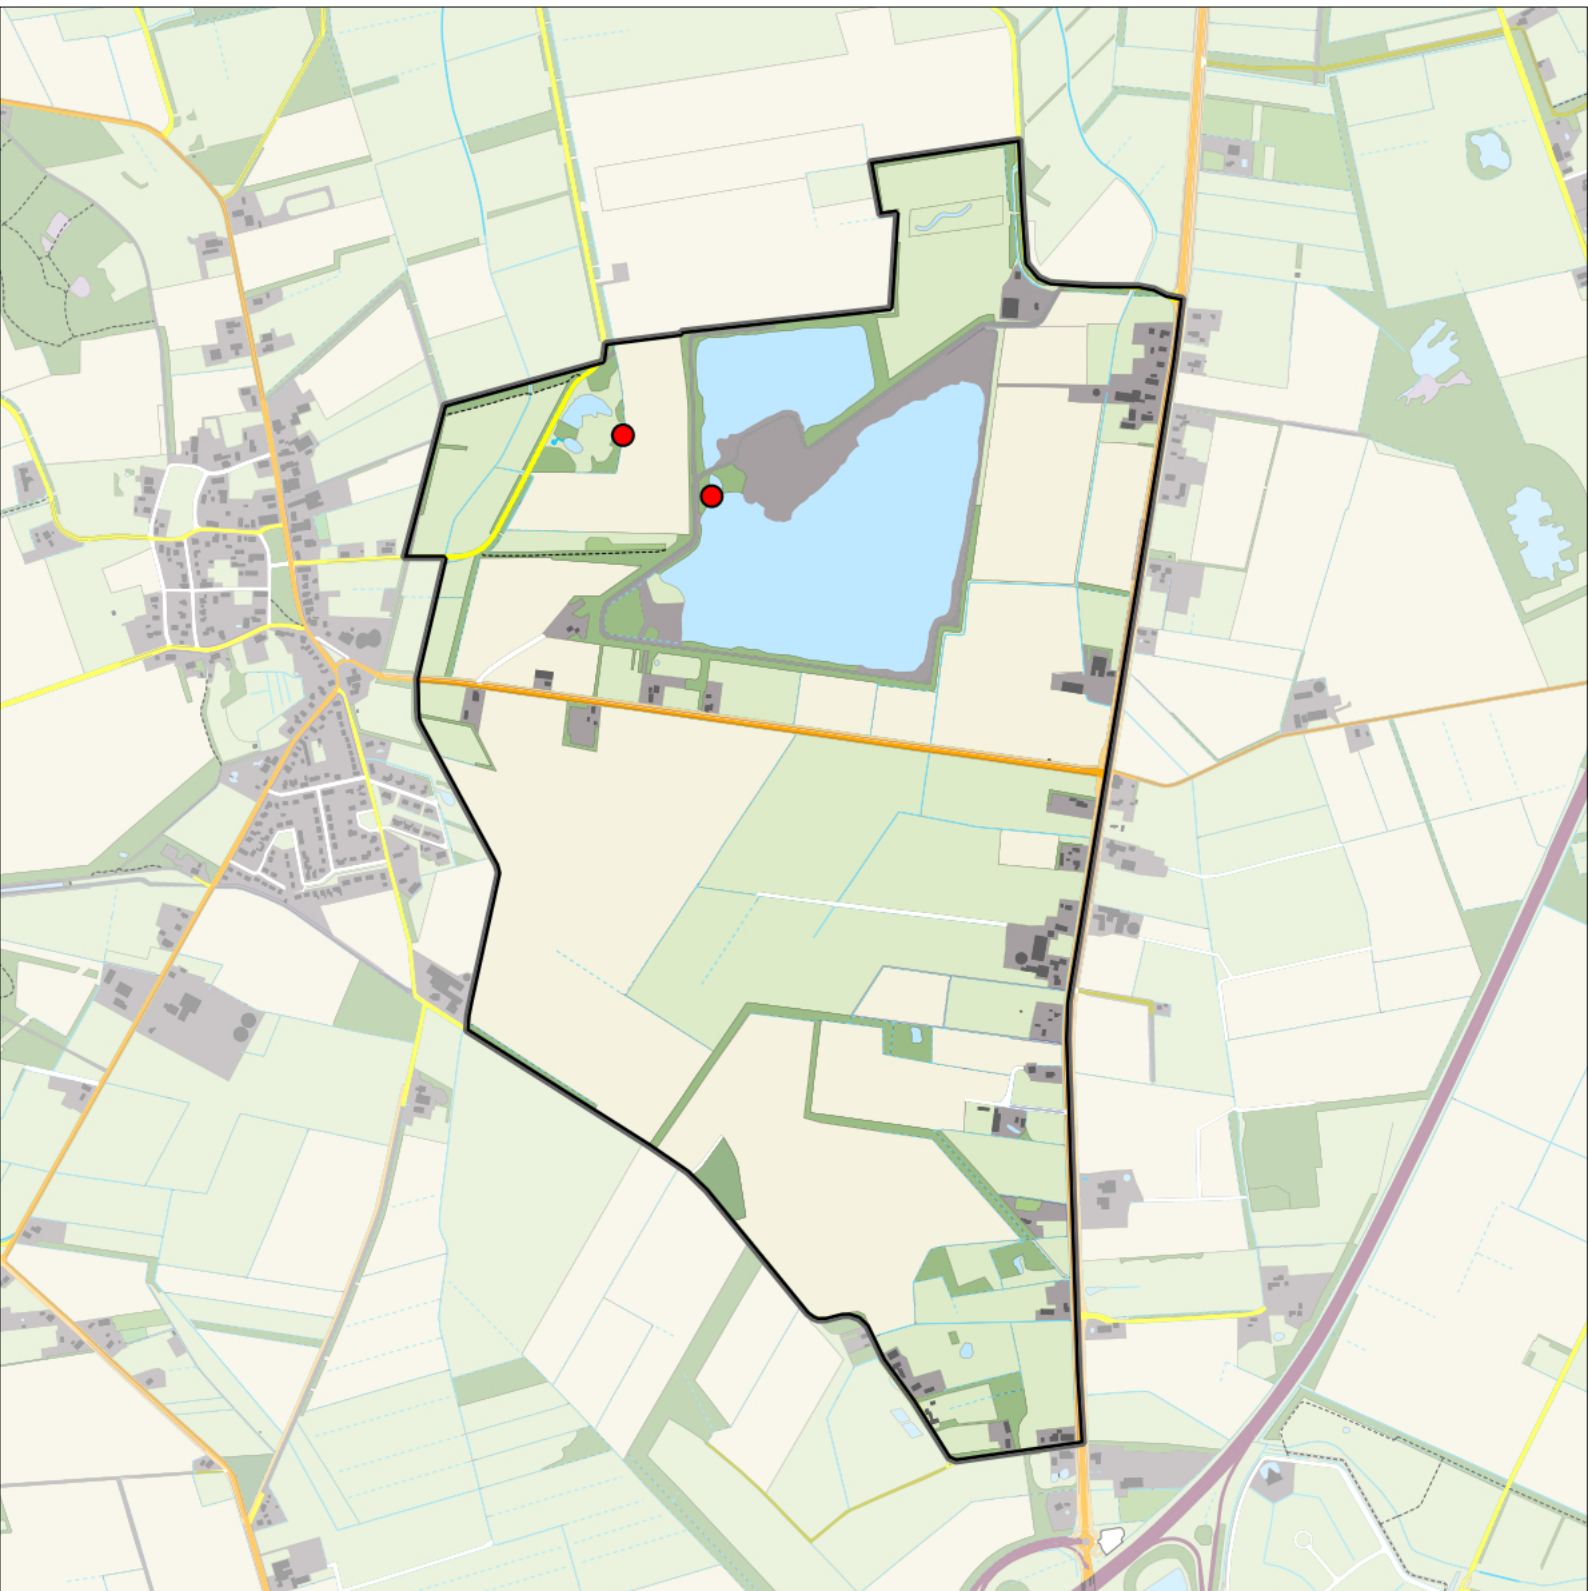

Bosrietzanger 2 territoria

Legenda:

- Telgebied
- Geldig territorium

Periode:
2023

Telgebied:
55002 Zeijerstroeten

geldige waarnemingen				normbezoeken			minimaal binnen		fusie-afstand		
adult	paar	territorial	nest	migrant	1	2	3	seizoen		datumg.	datumgrens
.	.	X	X	JA	1-6	7-10	11+		1	5-5 t/m 15-7	100

Sovon