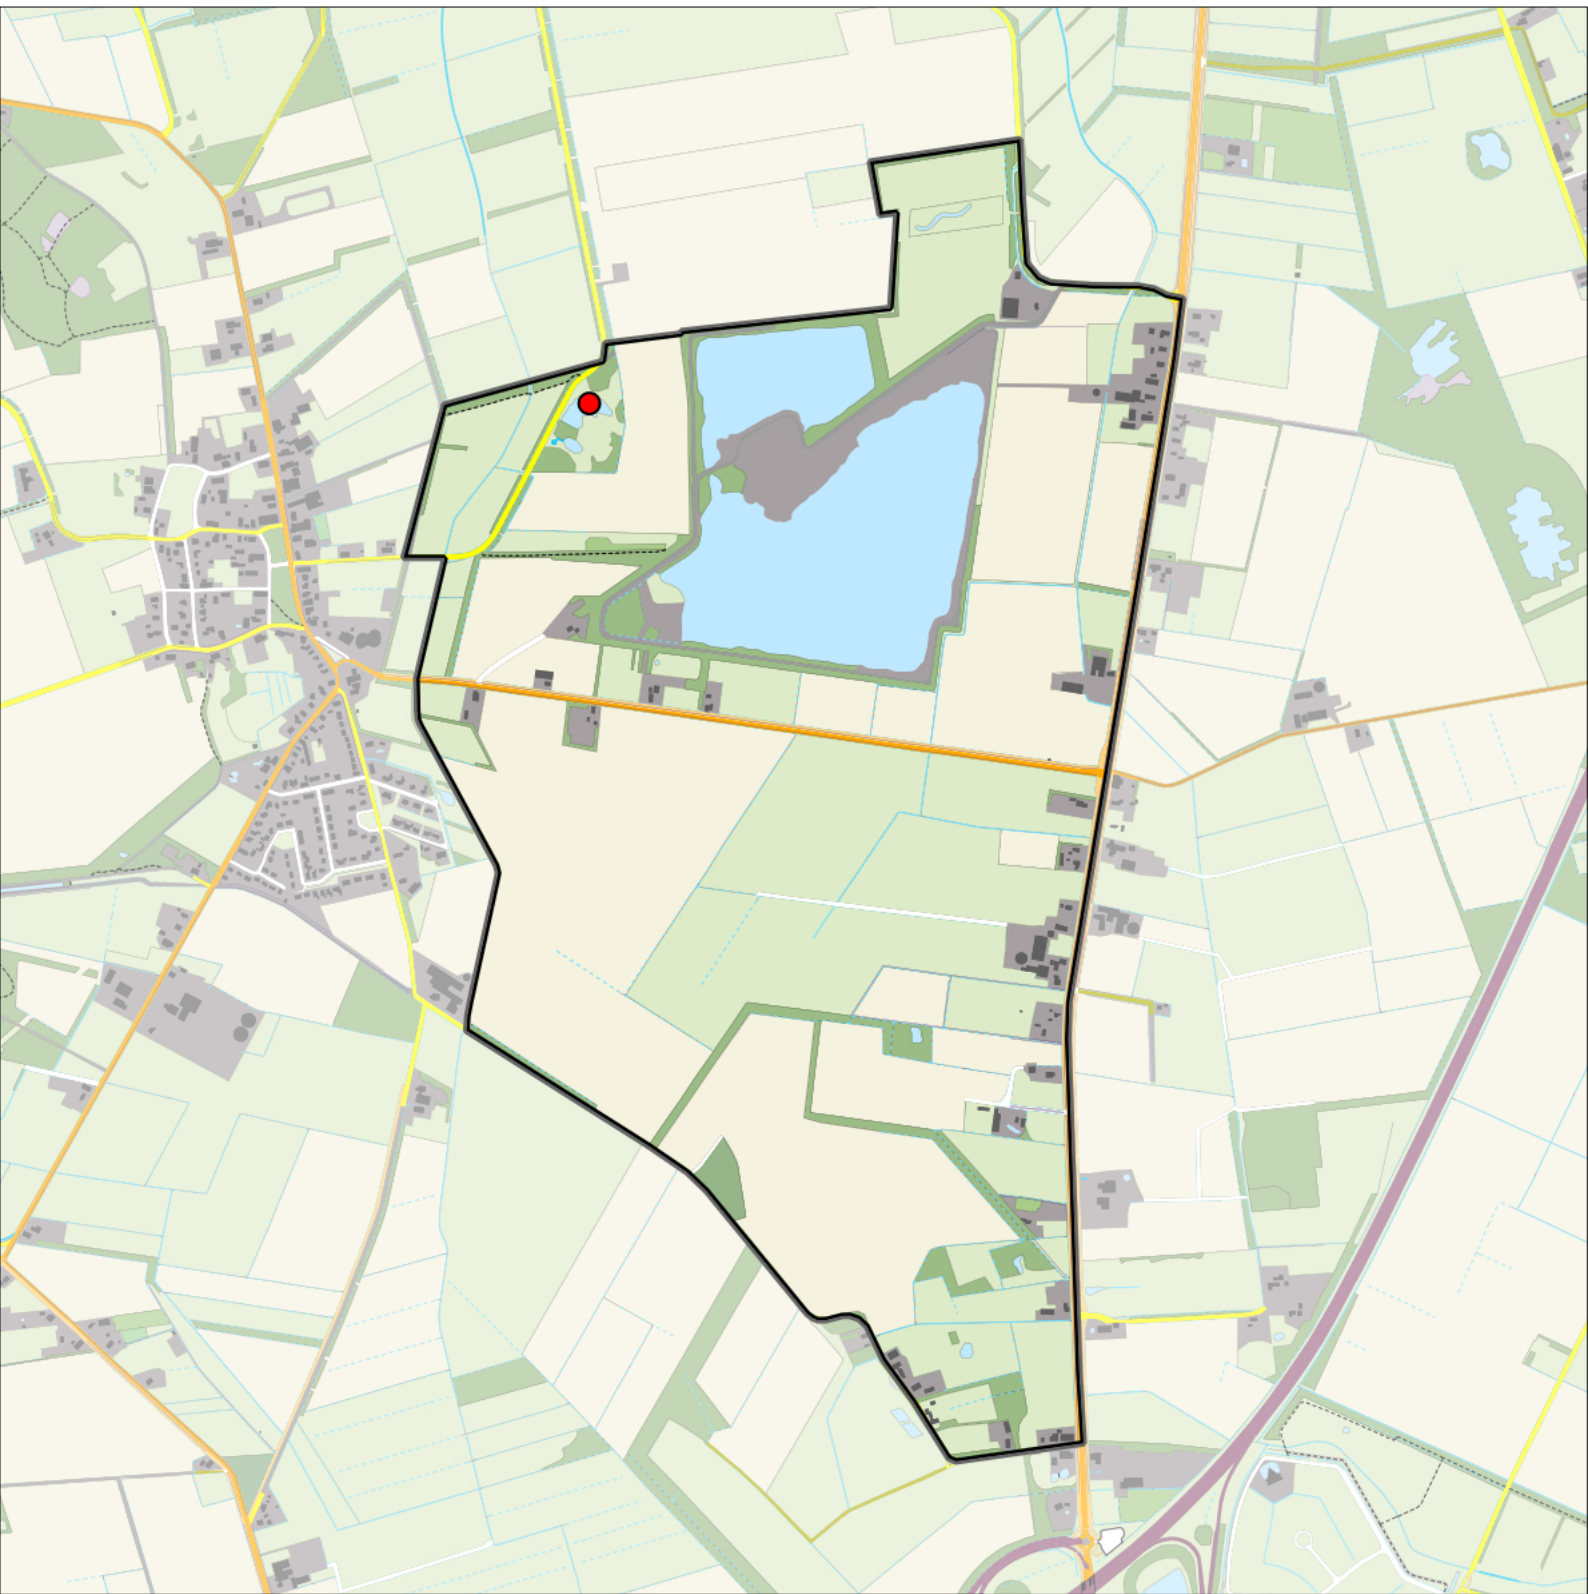

Dodaars 1 territorium

Legenda:

-  Telgebied
-  Geldig territorium

Periode:

2023

Telgebied:

55002 Zeijerstroeten

geldige waarnemingen				normbezoeken			minimaal binnen		fusie-afstand		
adult	paar	territorial	nest	migrant	1	2	3	seizoen		datumg.	datumgrens
.	.	X	X						1	5-4 t/m 5-7	500
X	X	.	.					2	1	5-4 t/m 5-7	500

Sovon

Fuut 1 territorium

Legenda:

-  Telgebied
-  Geldig territorium

Periode:
2023

Telgebied:
55002 Zeijerstroeten

geldige waarnemingen				normbezoeken			minimaal binnen		fusie-afstand		
adult	paar	territorial	nest	migrant	1	2	3	seizoen		datumg.	
.	X	X	X					2	1	10-4 t/m 10-6	750

Sovon

Ooievaar 1 territorium

Legenda:

-  Telgebied
-  Geldig territorium

Periode:

2023

Telgebied:

55002 Zeijerstroeten