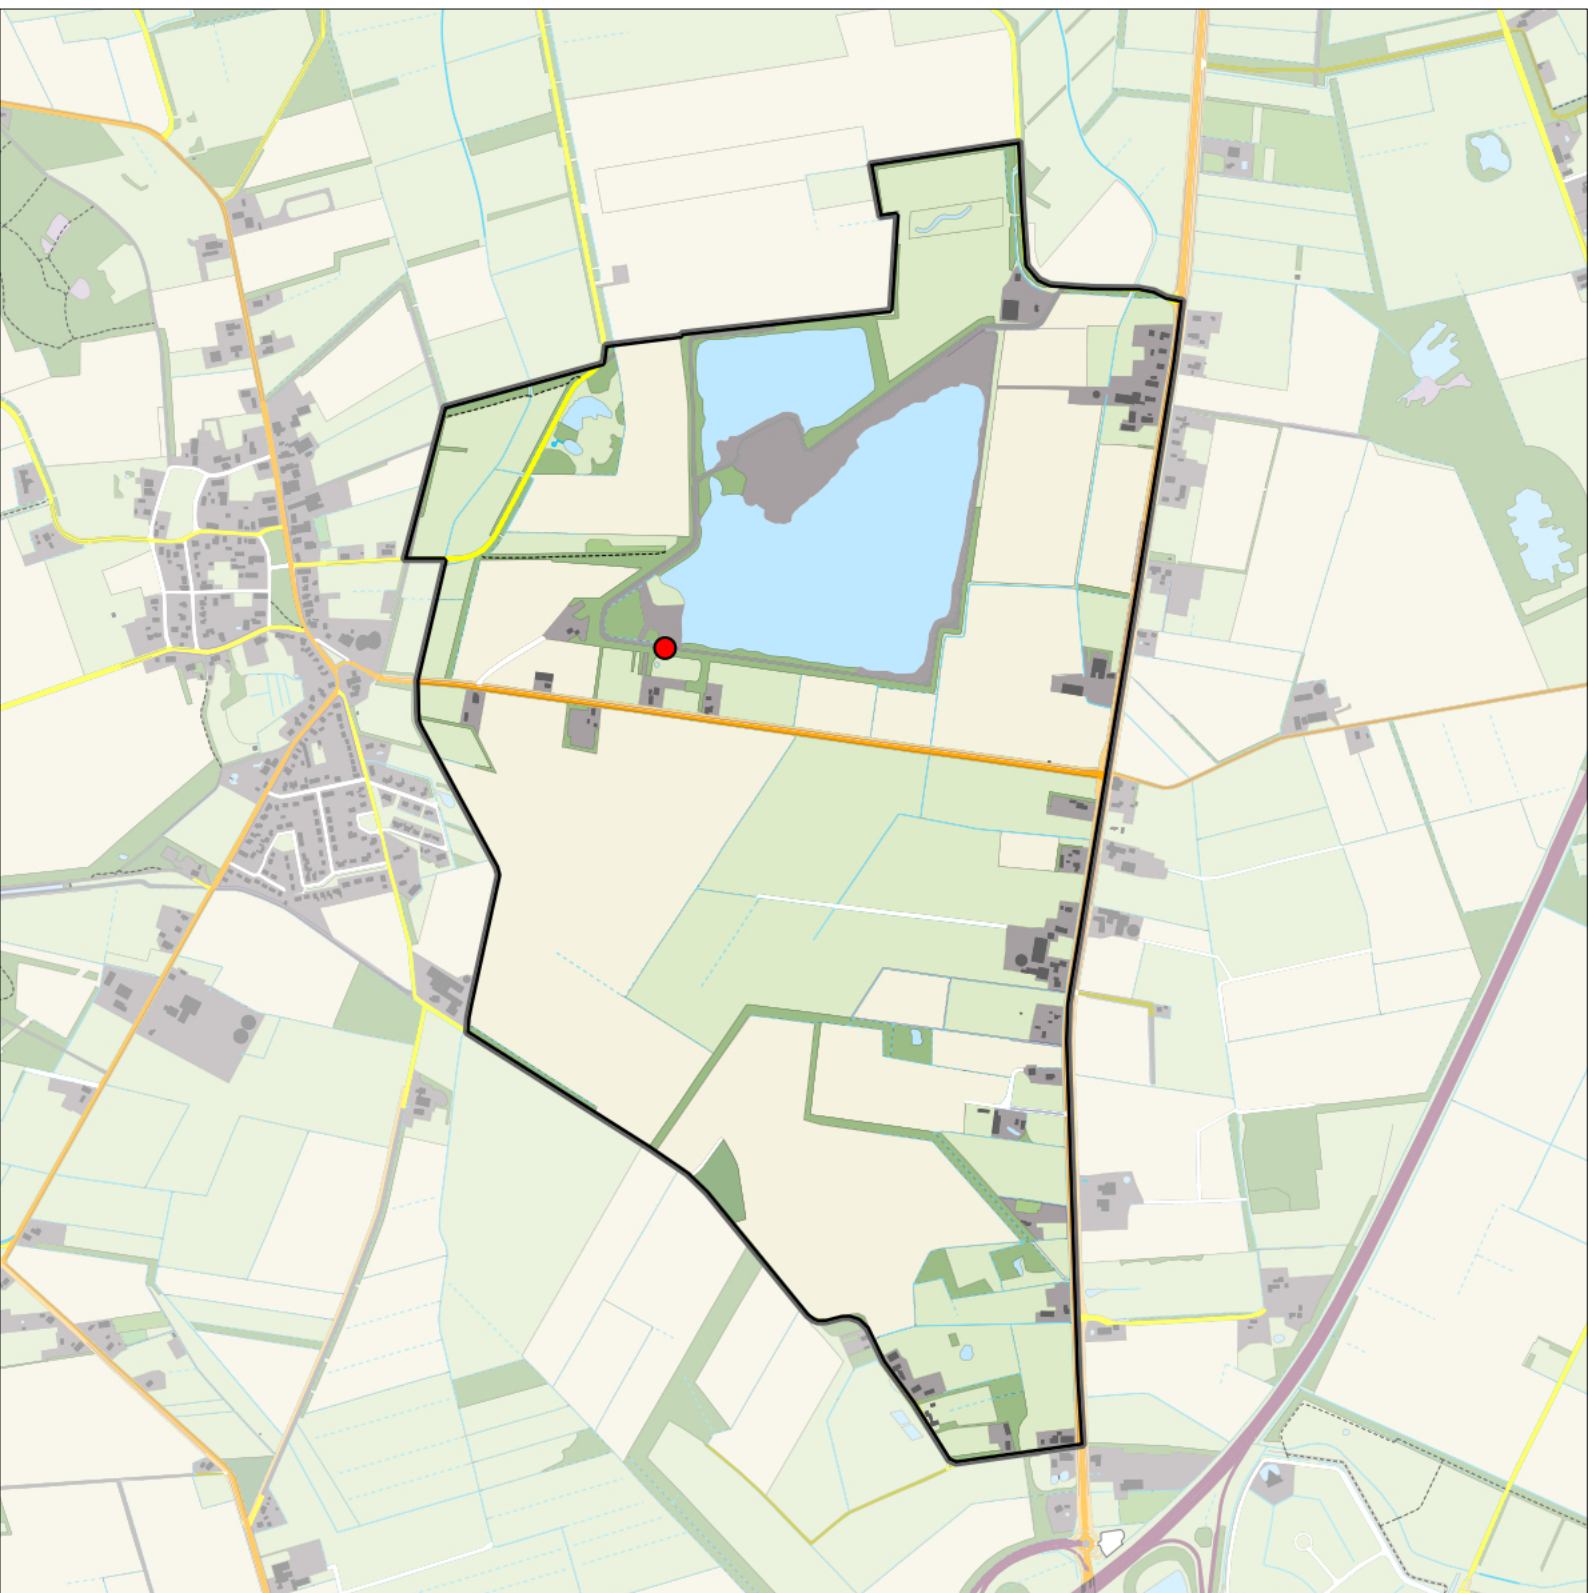

Kneu 2 territoria

Legenda:

-  Telgebied
-  Geldig territorium

Periode:
2023

Telgebied:
55002 Zeijerstroeten

geldige waarnemingen				normbezoeken			minimaal binnen		fusie-afstand		
adult	paar	territorial	nest	migrant	1	2	3	seizoen		datumg.	datumgrens
.	X	X	X	JA	1-12	13+			1	20-4 t/m 15-7	500

Sovon

Goudvink 1territorium

Legenda:

-  Telgebied
-  Geldig territorium

Periode:

2023

Telgebied:

55002 Zeijerstroeten

geldige waarnemingen				normbezoeken			minimaal binnen		fusie-afstand		
adult	paar	territorial	nest	migrant	1	2	3	seizoen		datumg.	
X	X	X	X						1	25-3 t/m 25-7	500

Sovon

Appelvink 1territorium

Legenda:

-  Telgebied
-  Geldig territorium