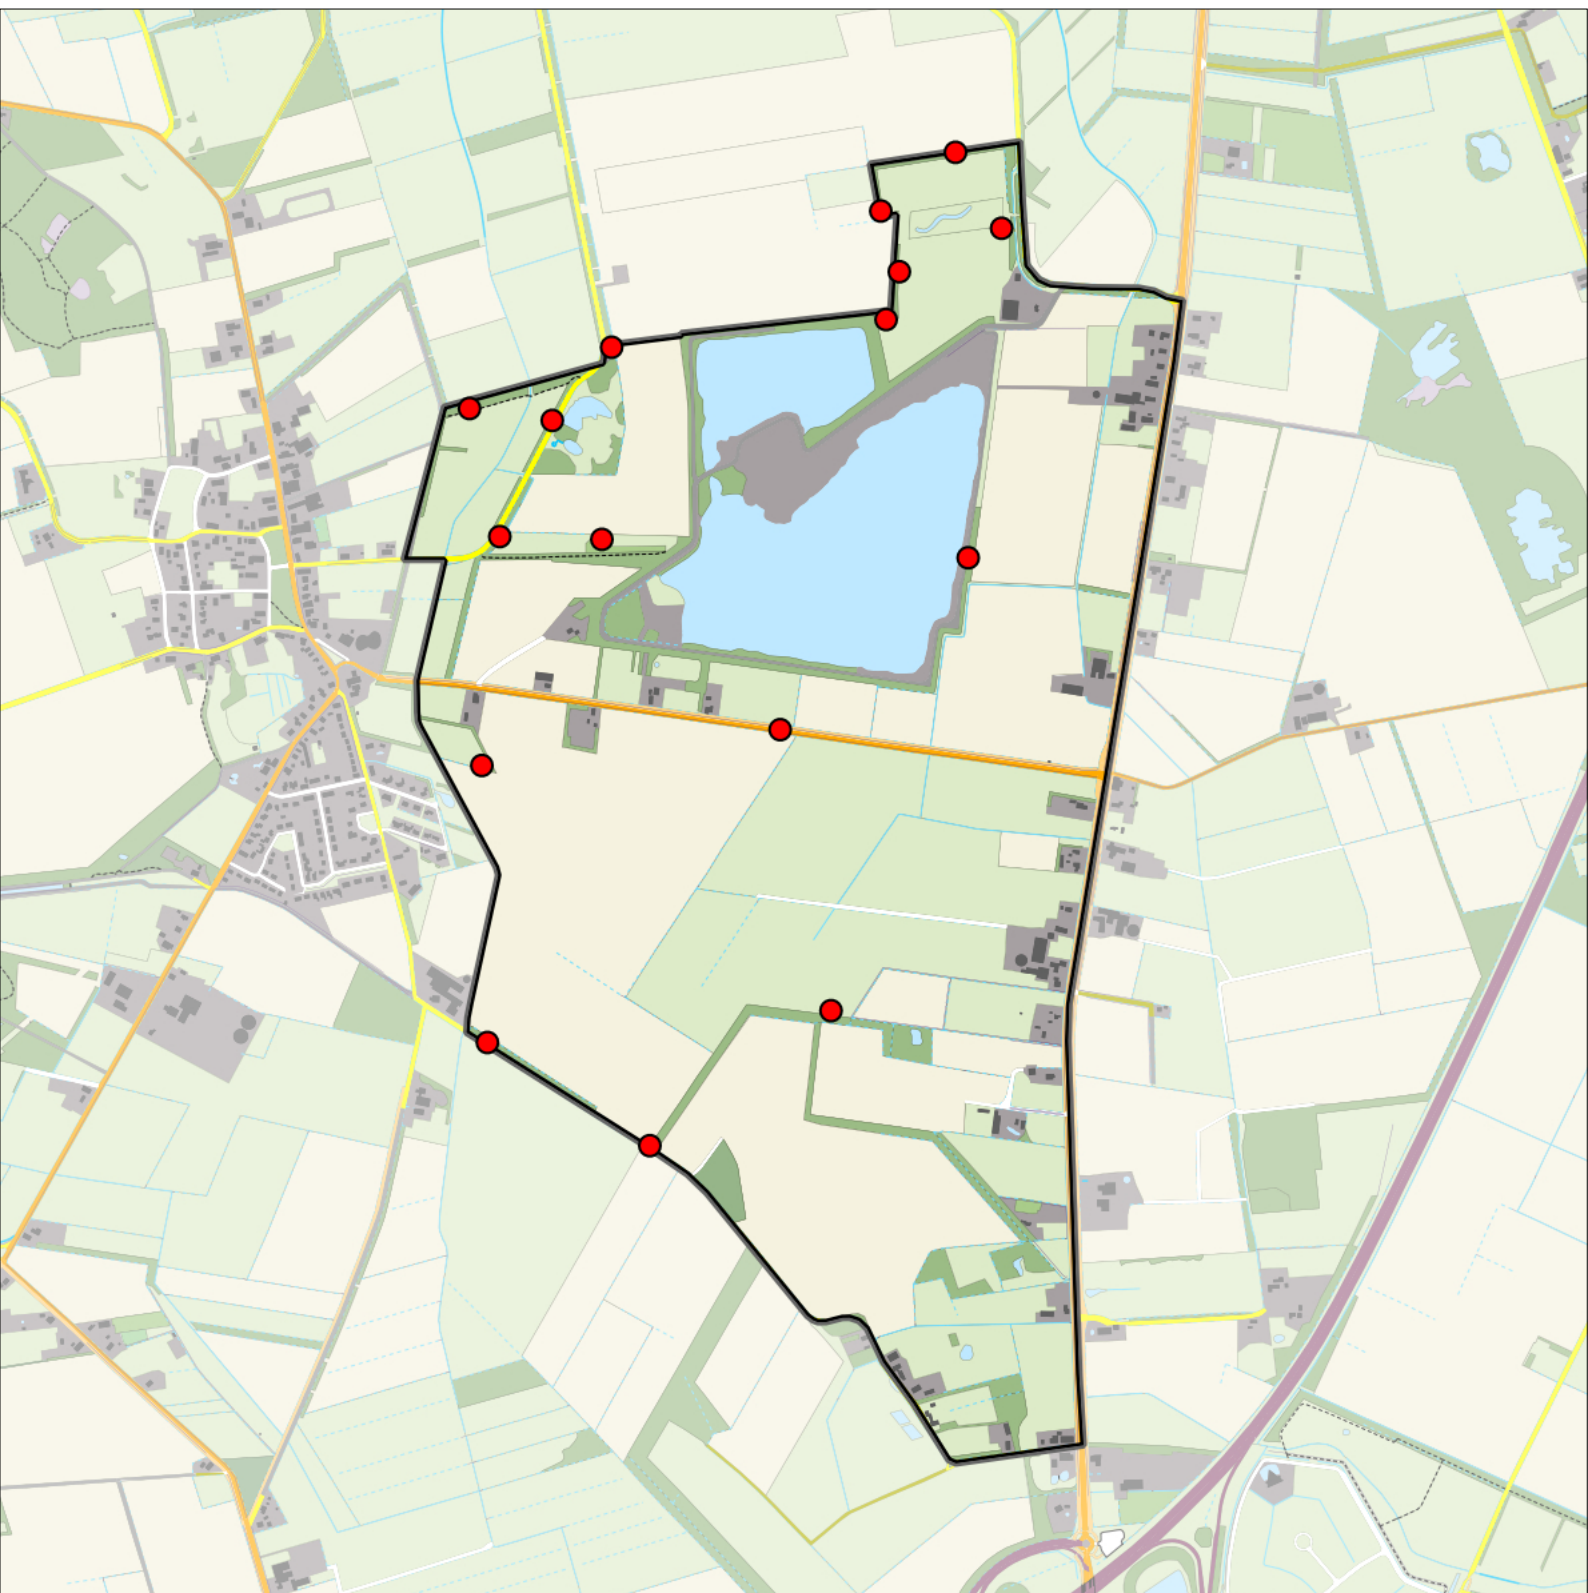

Legenda:

-  Telgebied
-  Geldig territorium

Periode:

2023

Telgebied:

55002 Zeijerstroeten

geldige waarnemingen				normbezoeken			minimaal binnen		fusie-afstand		
adult	paar	territorial	nest	migrant	1	2	3	seizoen		datumg.	datumgrens
X	X	X	X						2	10-5 t/m 20-6	1000
.	.	.	X						1	20-5 t/m 30-6	1000

Sovon

Huiszwaluw 4 territoria

Legenda:

-  Telgebied
-  Geldig territorium

Periode:
2023

Telgebied:
55002 Zeijerstroeten

geldige waarnemingen				normbezoeken			minimaal binnen		fusie-afstand
adult	paar	territorial	nest	migrant	1	2	3	seizoen	
.	.	.	X						1
									10-6 t/m 10-8

Sovon

Boompieper 16 territoria

Legenda:

-  Telgebied
-  Geldig territorium

Periode:
2023

Telgebied:
55002 Zeijerstroeten

geldige waarnemingen				normbezoeken			minimaal binnen		fusie-afstand		
adult	paar	territorial	nest	migrant	1	2	3	seizoen		datumg.	datumgrens
.	.	X	X	JA	1-6	7-10	11+		1	10-4 t/m 5-7	200

Sovon

Graspieper 2 territoria

Legenda:

-  Telgebied
-  Geldig territorium

Periode:
2023

Telgebied:
55002 Zeijerstroeten

geldige waarnemingen					normbezoeken			minimaal binnen		fusie-afstand	
adult	paar	territorial	nest	migrant	1	2	3	seizoen	datumg.		
.	.	X	X	JA	1-9	10-13	14+		1	25-3 t/m 25-6	300
X	X	.	.	JA	1-9	10-13	14+		1	10-5 t/m 25-6	300