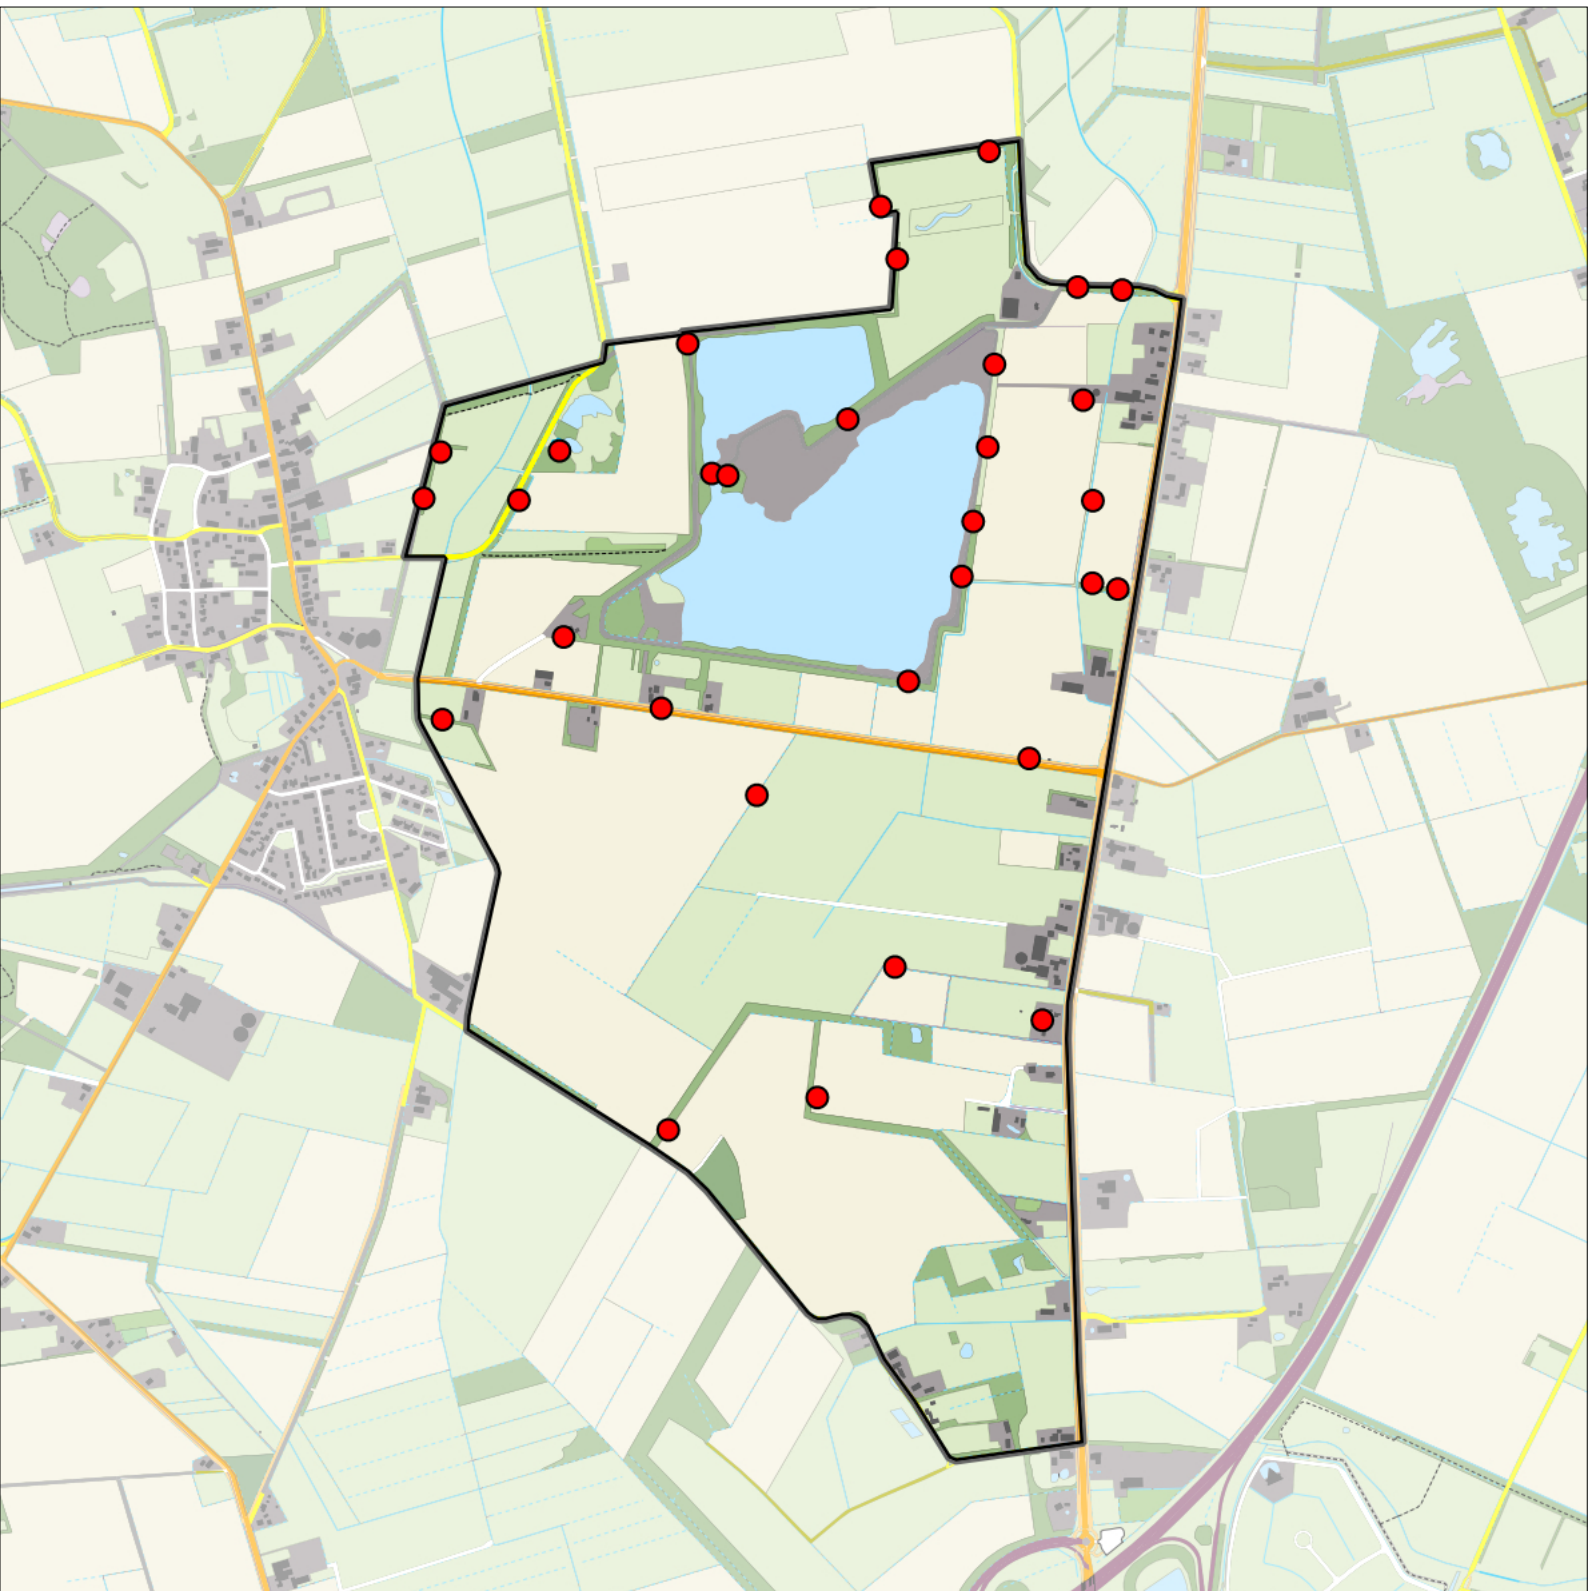

geldige waarnemingen				normbezoeken			minimaal binnen		fusie-afstand		
adult	paar	territorial	nest	migrant	1	2	3	seizoen		datumg.	
X	X	X	X						1	25-3 t/m 25-7	500

Sovon

Appelvink 1territorium

Legenda:

-  Telgebied
-  Geldig territorium

Periode:
2023

Telgebied:
55002 Zeijerstroeten

geldige waarnemingen				normbezoeken			minimaal binnen		fusie-afstand		
adult	paar	territorial	nest	migrant	1	2	3	seizoen		datumg.	datumgrens
.	X	X	X		1-12	13+			1	10-3 t/m 15-6	300

Sovon

Geelgors 31 territoria

Legenda:

-  Telgebied
-  Geldig territorium

Periode:

2023

Telgebied:

55002 Zeijerstroeten