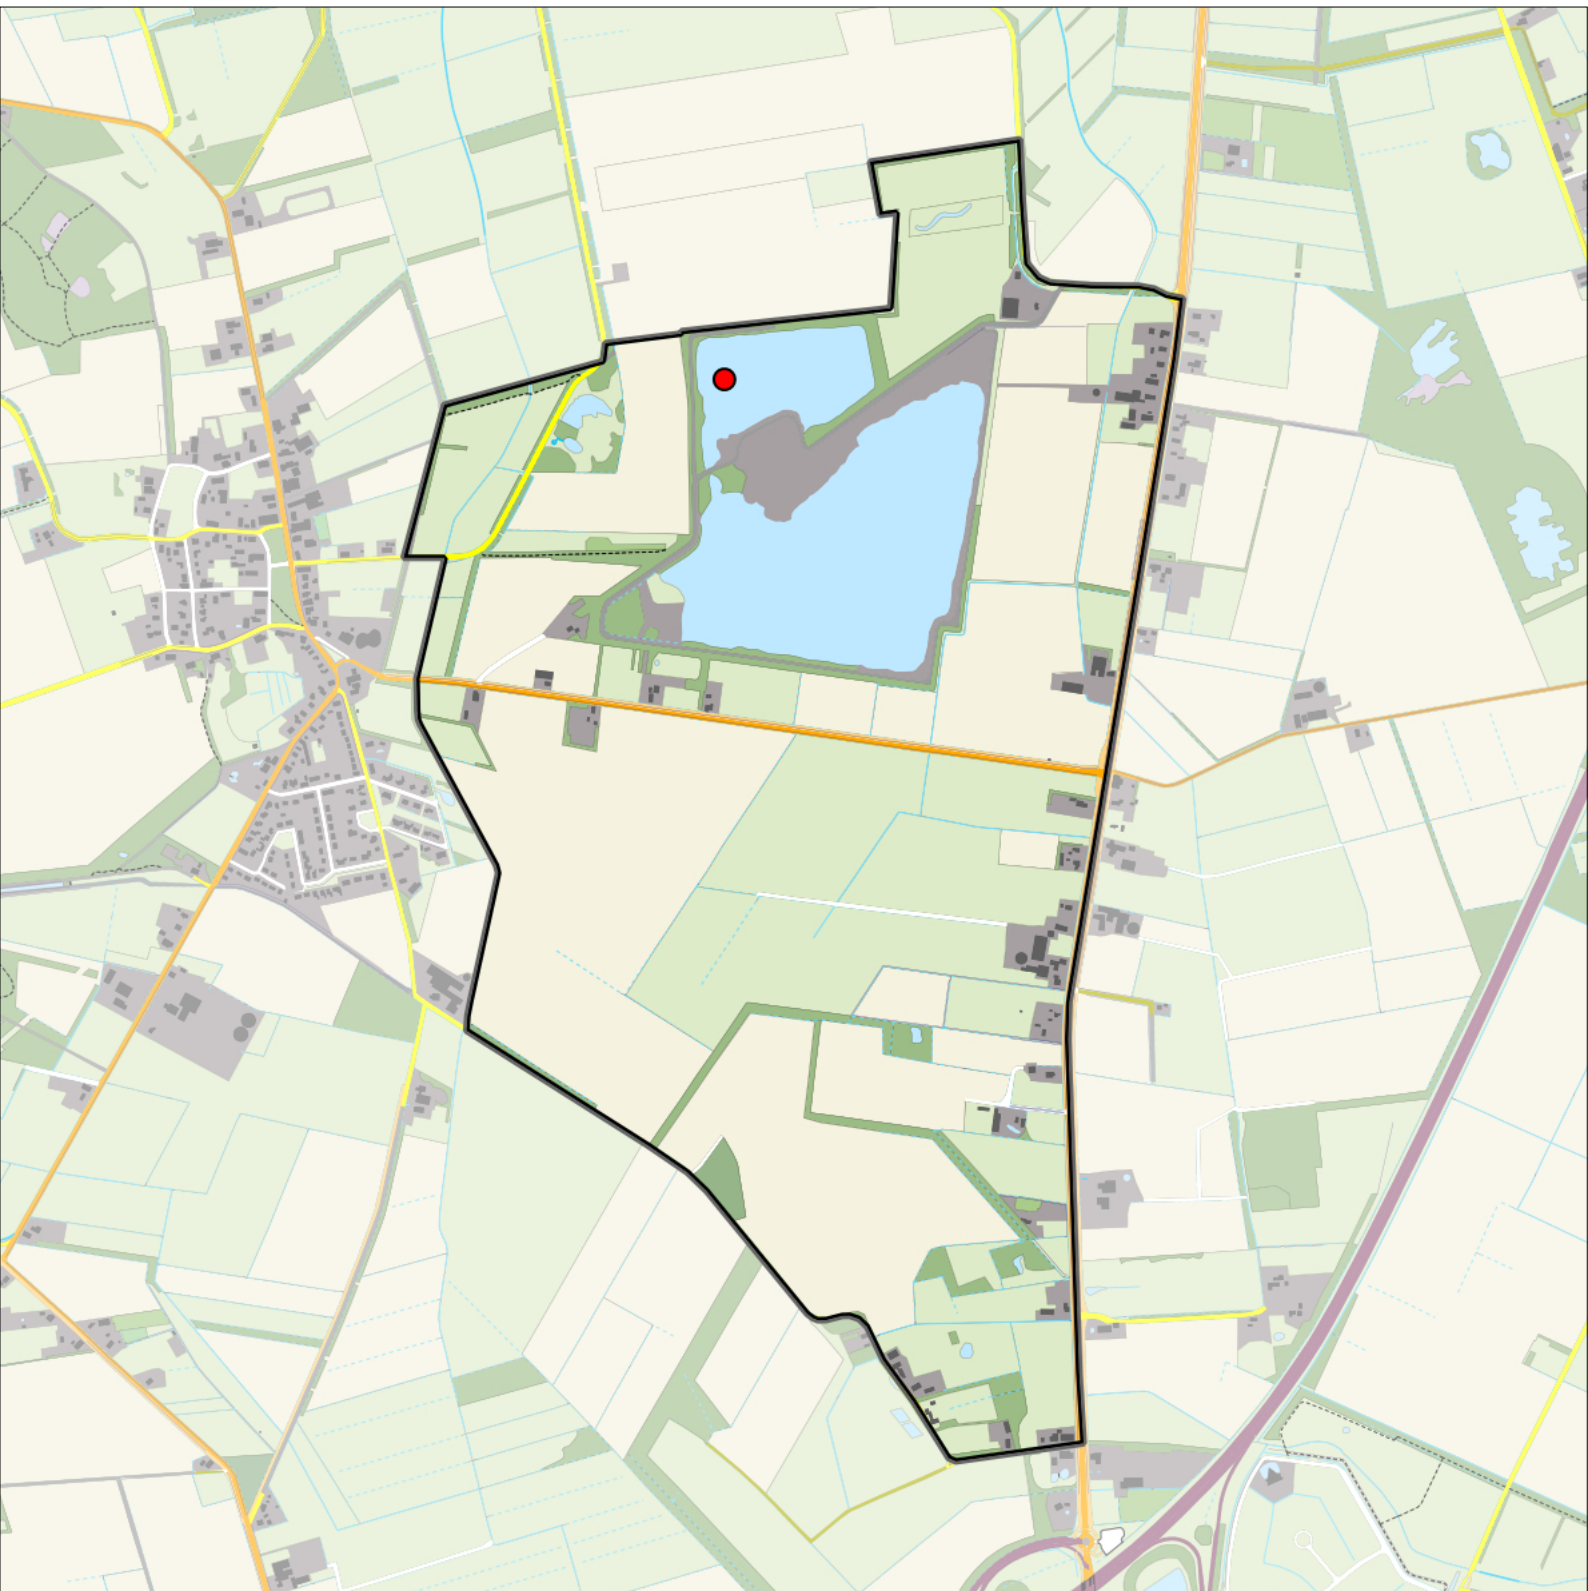

Dodaars 1 territorium

Legenda:

-  Telgebied
-  Geldig territorium

Periode:

2023

Telgebied:

55002 Zeijerstroeten

geldige waarnemingen				normbezoeken			minimaal binnen		fusie-afstand		
adult	paar	territorial	nest	migrant	1	2	3	seizoen		datumg.	datumgrens
.	.	X	X						1	5-4 t/m 5-7	500
X	X	.	.					2	1	5-4 t/m 5-7	500

Sovon

Fuut 1 territorium

Legenda:

-  Telgebied
-  Geldig territorium

Periode:
2023

Telgebied:
55002 Zeijerstroeten

geldige waarnemingen				normbezoeken			minimaal binnen		fusie-afstand		
adult	paar	territorial	nest	migrant	1	2	3	seizoen		datumg.	
.	X	X	X					2	1	10-4 t/m 10-6	750

Sovon

Ooievaar 1 territorium

Legenda:

-  Telgebied
-  Geldig territorium

Periode:

2023

Telgebied:

55002 Zeijerstroeten