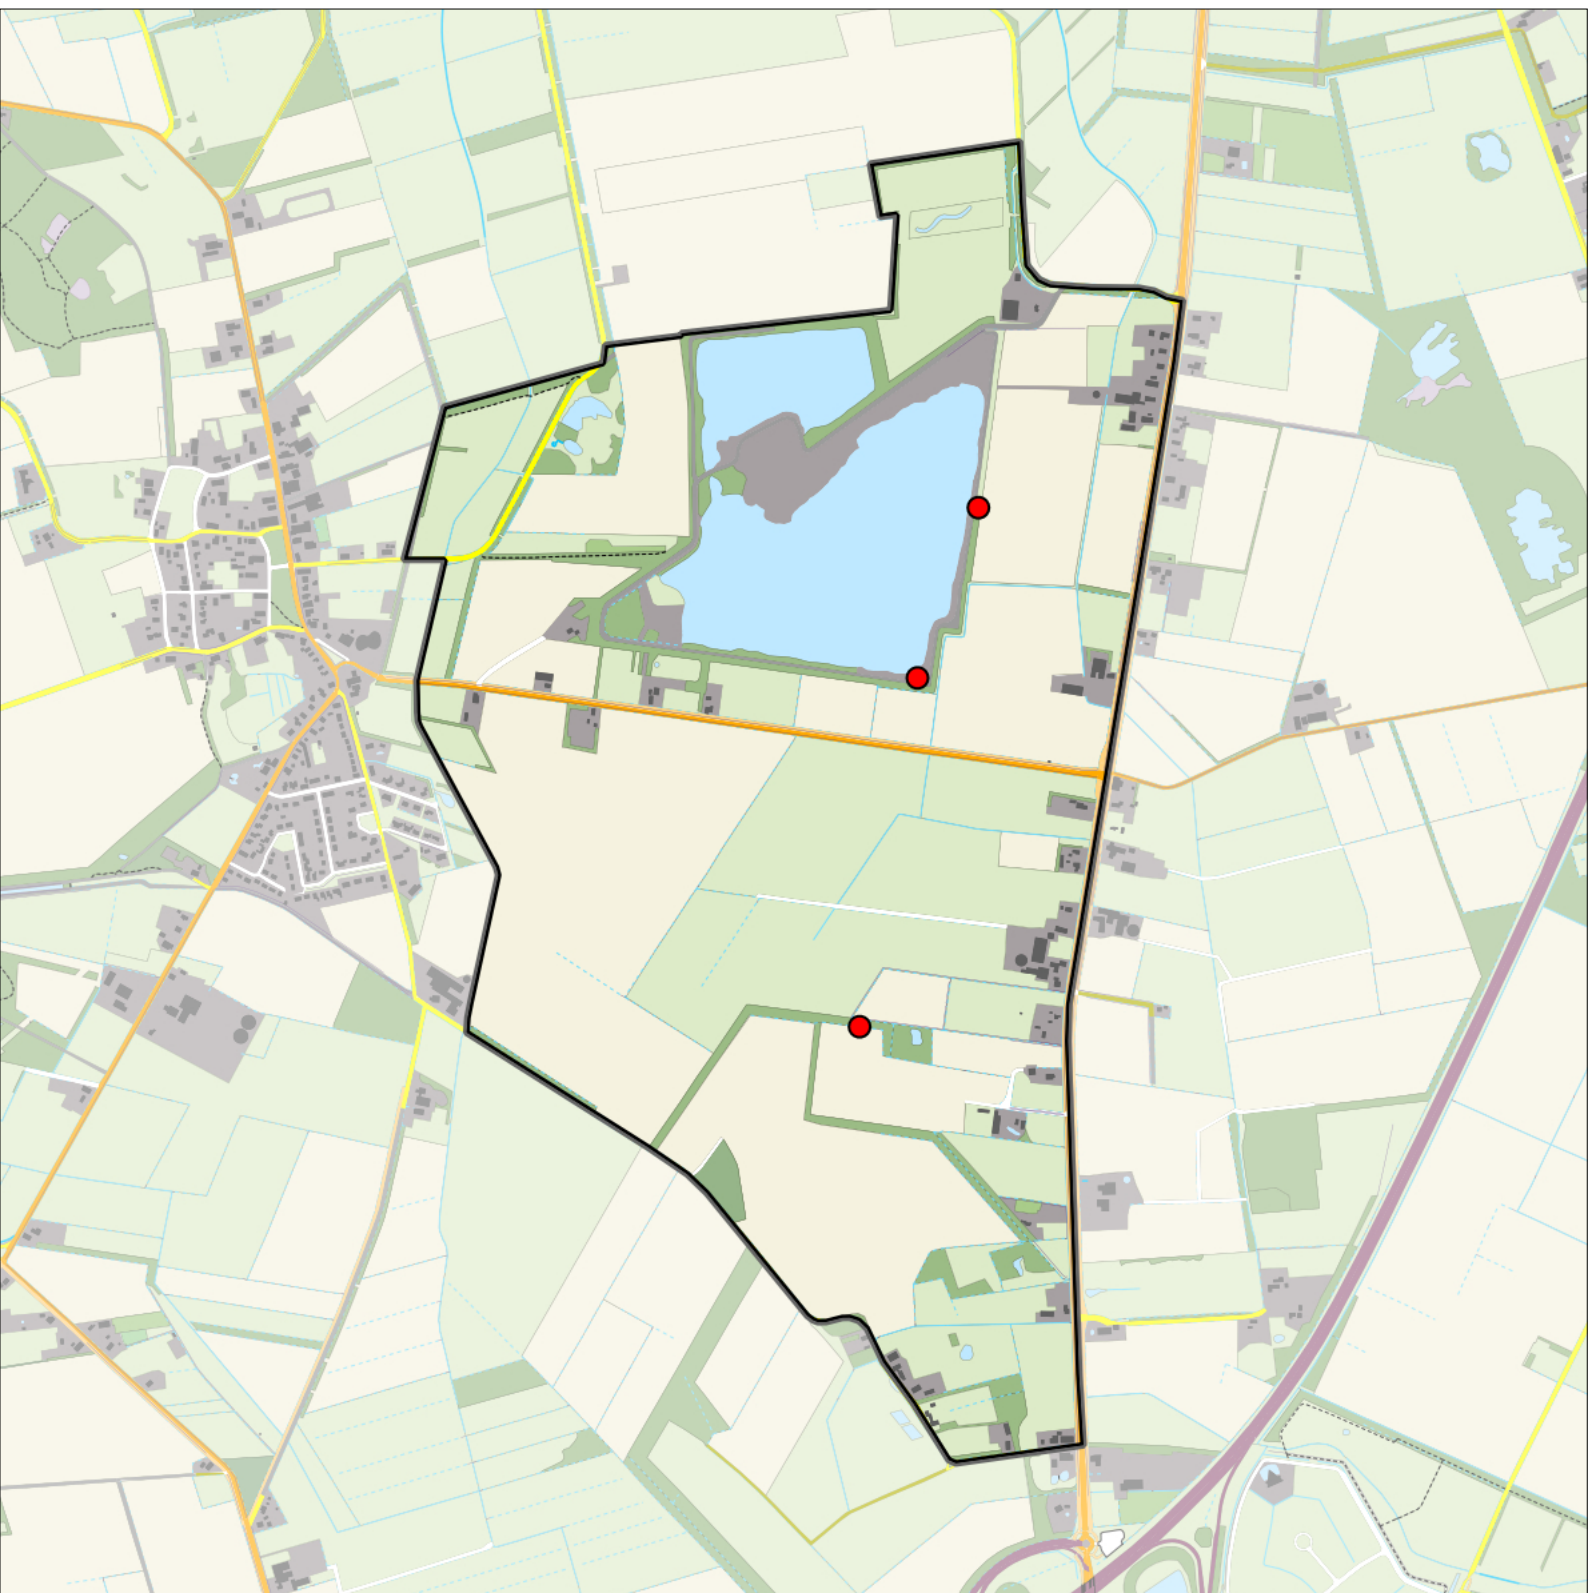

Sovon

Wilde Eend 3 territoria

Legenda:

-  Telgebied
-  Geldig territorium

Periode:

2023

Telgebied:

55002 Zeijerstroeten

-  Telgebied
-  Geldig territorium

Periode:
2023

Telgebied:
55002 Zeijerstroeten

geldige waarnemingen				normbezoeken			minimaal binnen		fusie-afstand		
adult	paar	territorial	nest	migrant	1	2	3	seizoen		datumg.	
man	X	X	X					2	1	10-5 t/m 30-6	750

Sovon

Buizerd 3 territoria

Legenda:

-  Telgebied
-  Geldig territorium

Periode:
2023

Telgebied:
55002 Zeijerstroeten

geldige waarnemingen				normbezoeken			minimaal binnen		fusie-afstand		
adult	paar	territorial	nest	migrant	1	2	3	seizoen		datumg.	datumgrens
.	X	X	X						2	25-1 t/m 10-7	1000
X	.	.	.					3	2	25-1 t/m 10-7	1000

0 0.5 1 km

Sovon

Watterral 1 territorium

Legenda:

-  Telgebied
-  Geldig territorium

Periode:
2023

Telgebied:
55002 Zeijerstroeten

geldige waarnemingen				normbezoeken			minimaal binnen		fusie-afstand		
adult	paar	territorial	nest	migrant	1	2	3	seizoen		datumg.	datumgrens
.	.	X	X						1	10-4 t/m 5-7	200
X	X	.	.					2	1	10-4 t/m 5-7	200