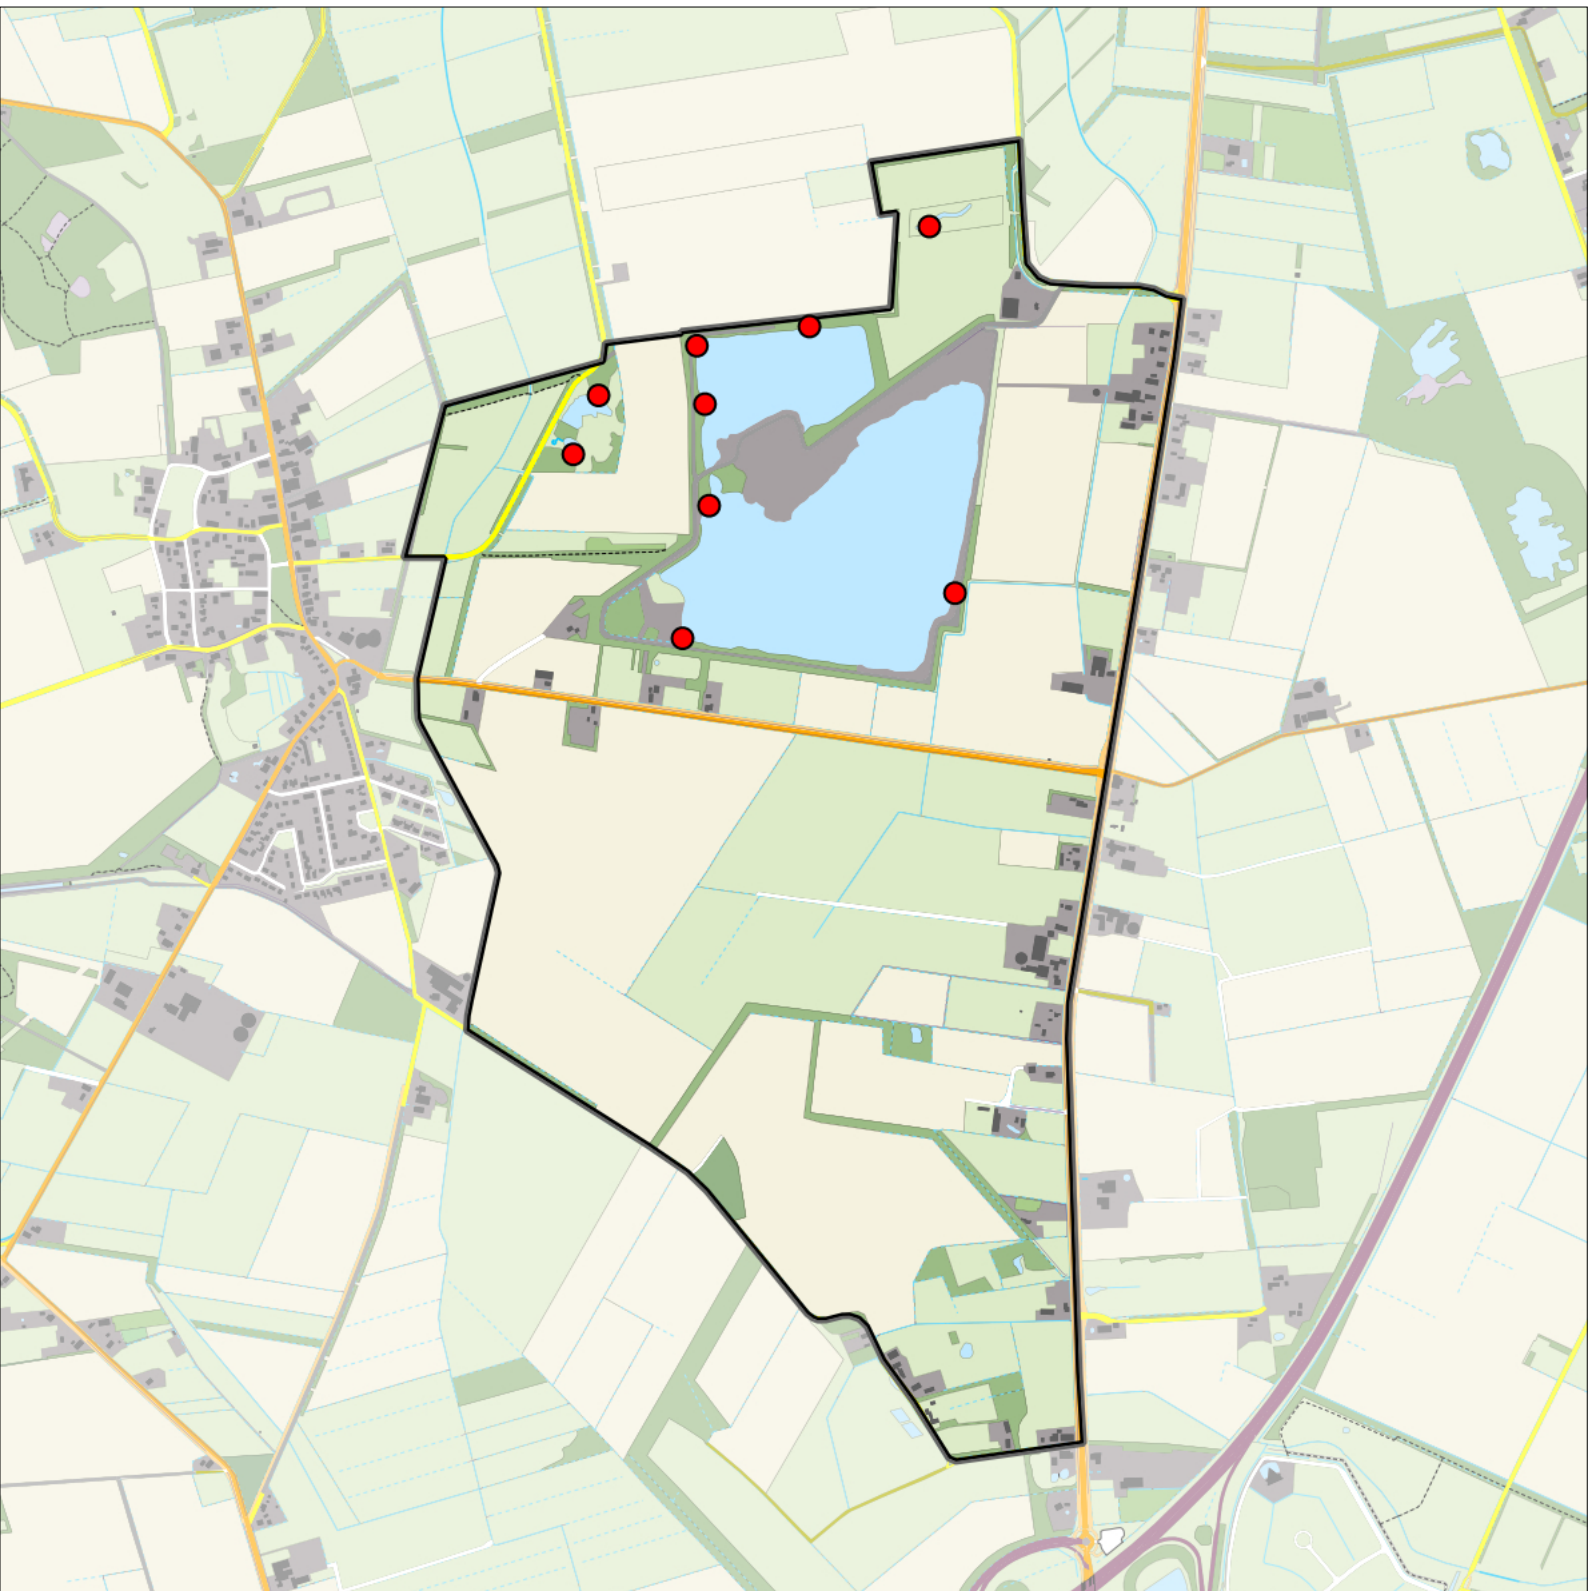

Legenda:

-  Telgebied
-  Geldig territorium

Periode:
2023

Telgebied:
55002 Zeijerstroeten

geldige waarnemingen				normbezoeken			minimaal binnen		fusie-afstand		
adult	paar	territorial	nest	migrant	1	2	3	seizoen		datumg.	datumgrens
.	.	X	X	JA	1-6	7-10	11+		1	5-5 t/m 15-7	100

Sovon

Kleine Karekiet 9 territoria

Legenda:

-  Telgebied
-  Geldig territorium

Periode:

2023

Telgebied:

55002 Zeijerstroeten