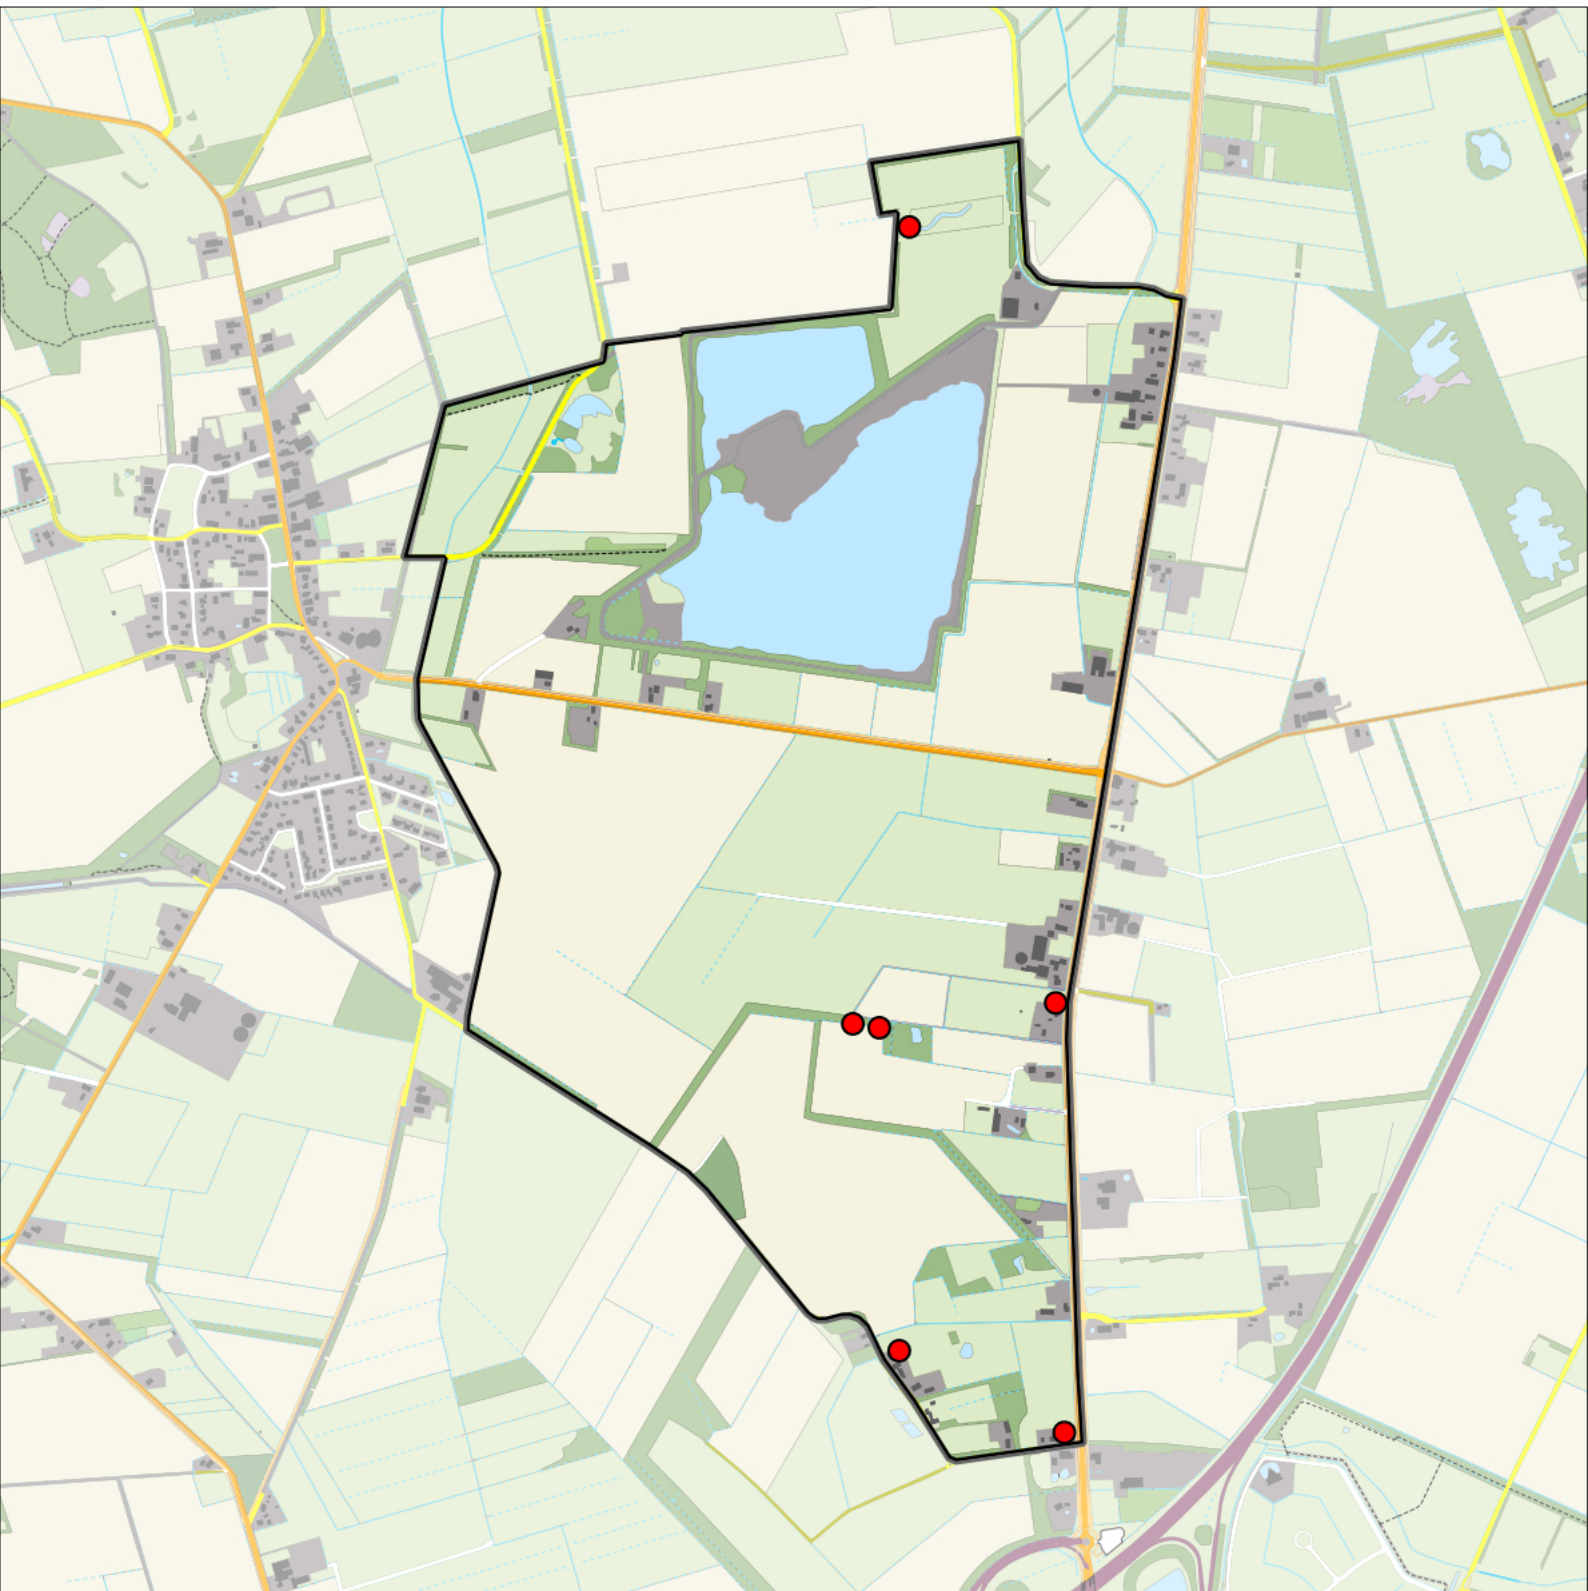

Sovon

Heggenmus 1 territorium

Legenda:

-  Telgebied
-  Geldig territorium

Periode:
2023

Telgebied:
55002 Zeijerstroeten

geldige waarnemingen				normbezoeken			minimaal binnen		fusie-afstand		
adult	paar	territorial	nest	migrant	1	2	3	seizoen		datumg.	datumgrens
.	.	X	X		1-12	13+			1	5-3 t/m 5-7	200

Sovon

Zwarte Roodstaart 3 territoria

Legenda:

-  Telgebied
-  Geldig territorium

Periode:
2023

Telgebied:
55002 Zeijerstroeten

geldige waarnemingen				normbezoeken			minimaal binnen		fusie-afstand		
adult	paar	territorial	nest	migrant	1	2	3	seizoen		datumg.	datumgrens
.	.	X	X	JA	1-6	7-10	11+		1	10-4 t/m 5-7	200

Sovon

Gekraagde Roodstaart 6 territoria

Legenda:

-  Telgebied
-  Geldig territorium

Periode:

2023

Telgebied:

55002 Zeijerstroeten

geldige waarnemingen				normbezoeken			minimaal binnen		fusie-afstand
adult	paar	territorial	nest	migrant	1	2	3	datumg.	
.	.	X	X	JA	1-6	7-13	14+	1	20-4 t/m 25-6

Sovon

Roodborsttapuit 2 territoria

Legenda: