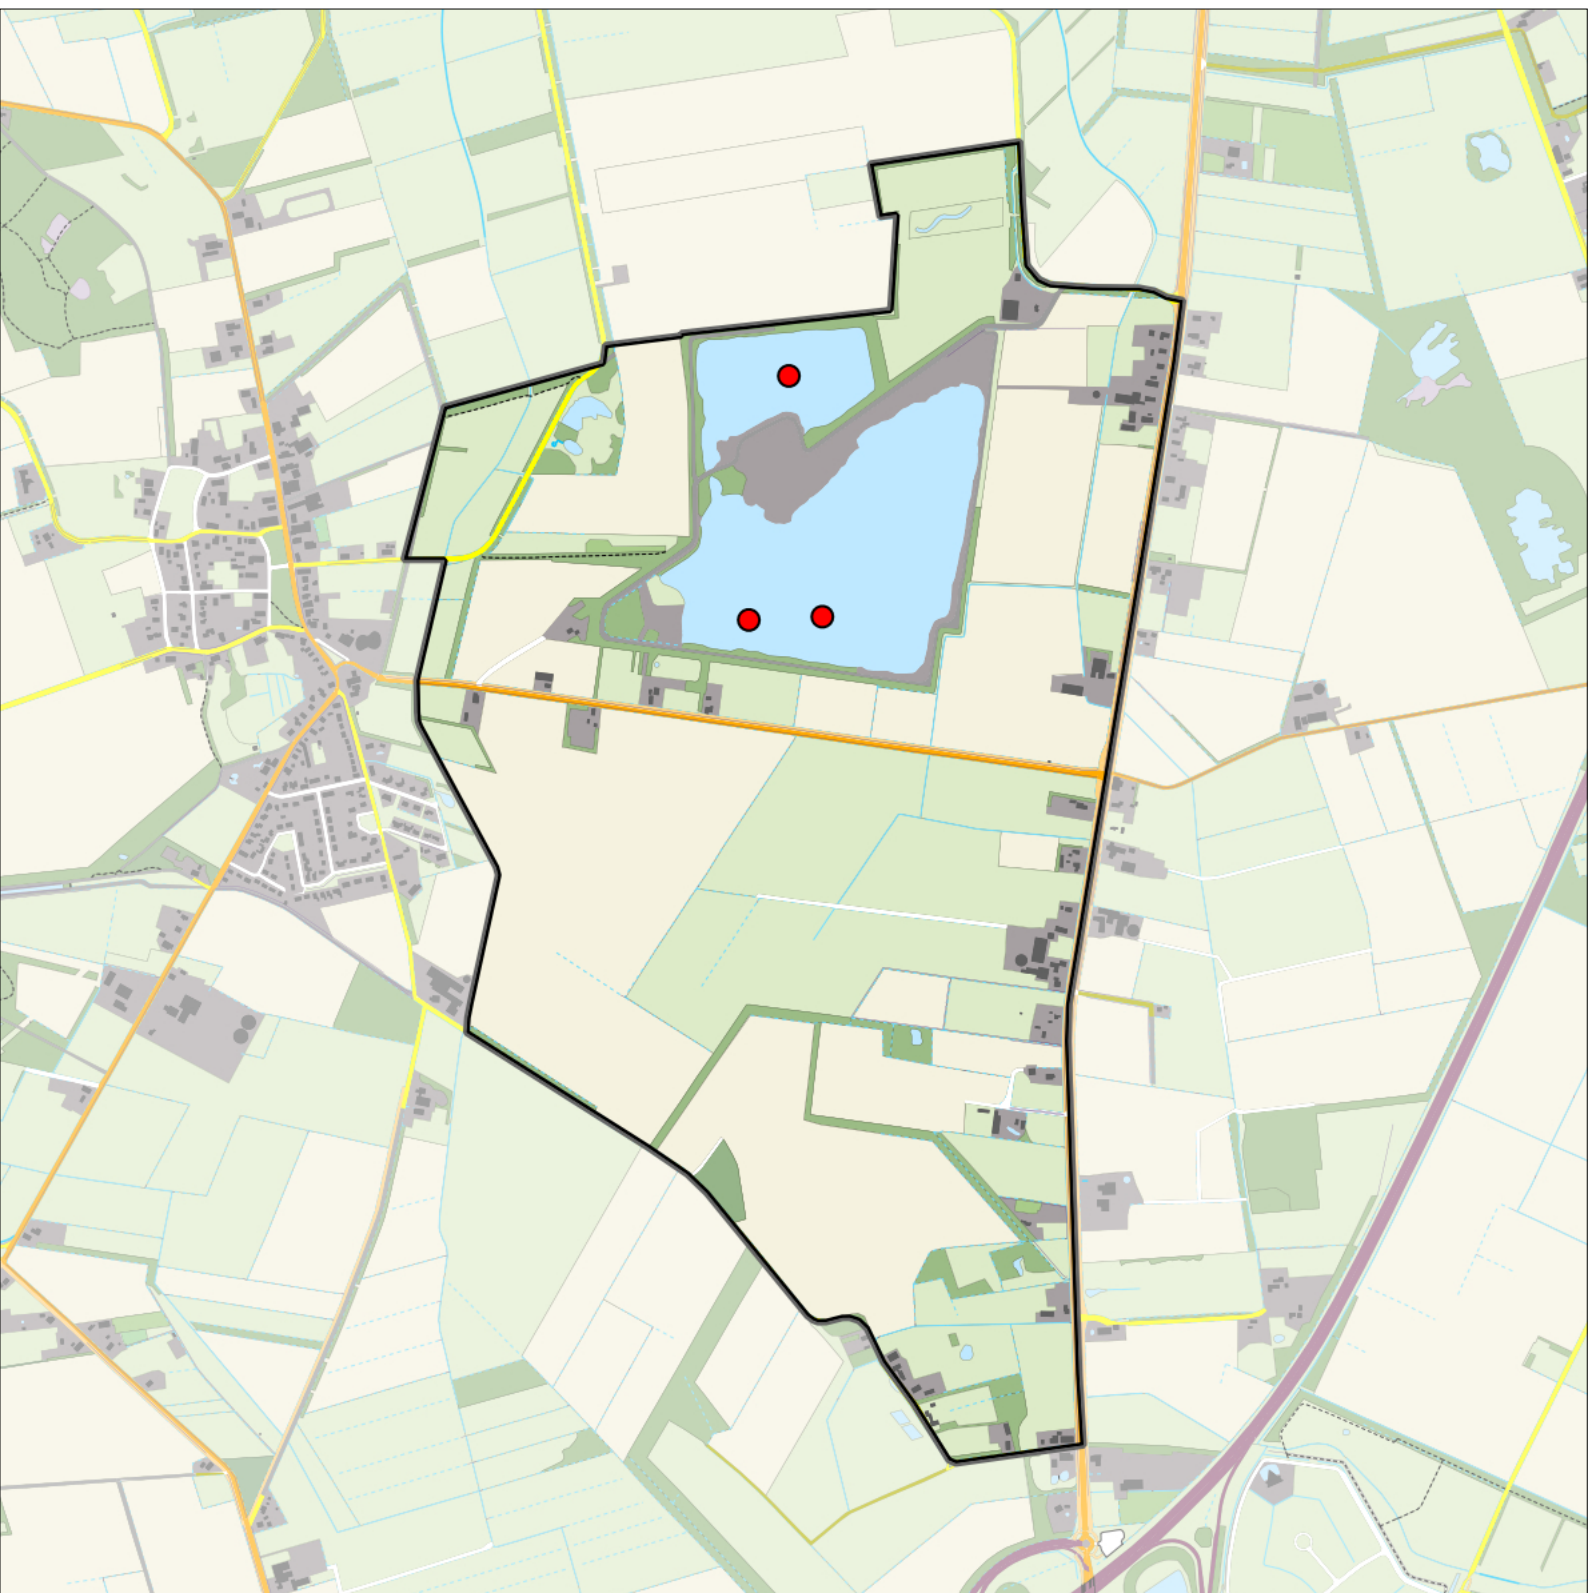

Legenda:

-  Telgebied
-  Geldig territorium

Periode:

2023

Telgebied:

55002 Zeijerstroeten

geldige waarnemingen				normbezoeken			minimaal binnen		fusie-afstand		
adult	paar	territorial	nest	migrant	1	2	3	seizoen		datumg.	
.	X	X	X					2	1	10-4 t/m 25-6	1000

Sovon

Nijlgans 1 territorium

Legenda:

-  Telgebied
-  Geldig territorium

Periode:
2023

Telgebied:
55002 Zeijerstroeten

geldige waarnemingen				normbezoeken			minimaal binnen		fusie-afstand		
adult	paar	territorial	nest	migrant	1	2	3	seizoen		datumg.	
.	X	X	X					2	1	10-3 t/m 15-5	1000

Sovon

Wilde Eend 3 territoria

Legenda:

-  Telgebied
-  Geldig territorium

Periode:

2023

Telgebied:

55002 Zeijerstroeten