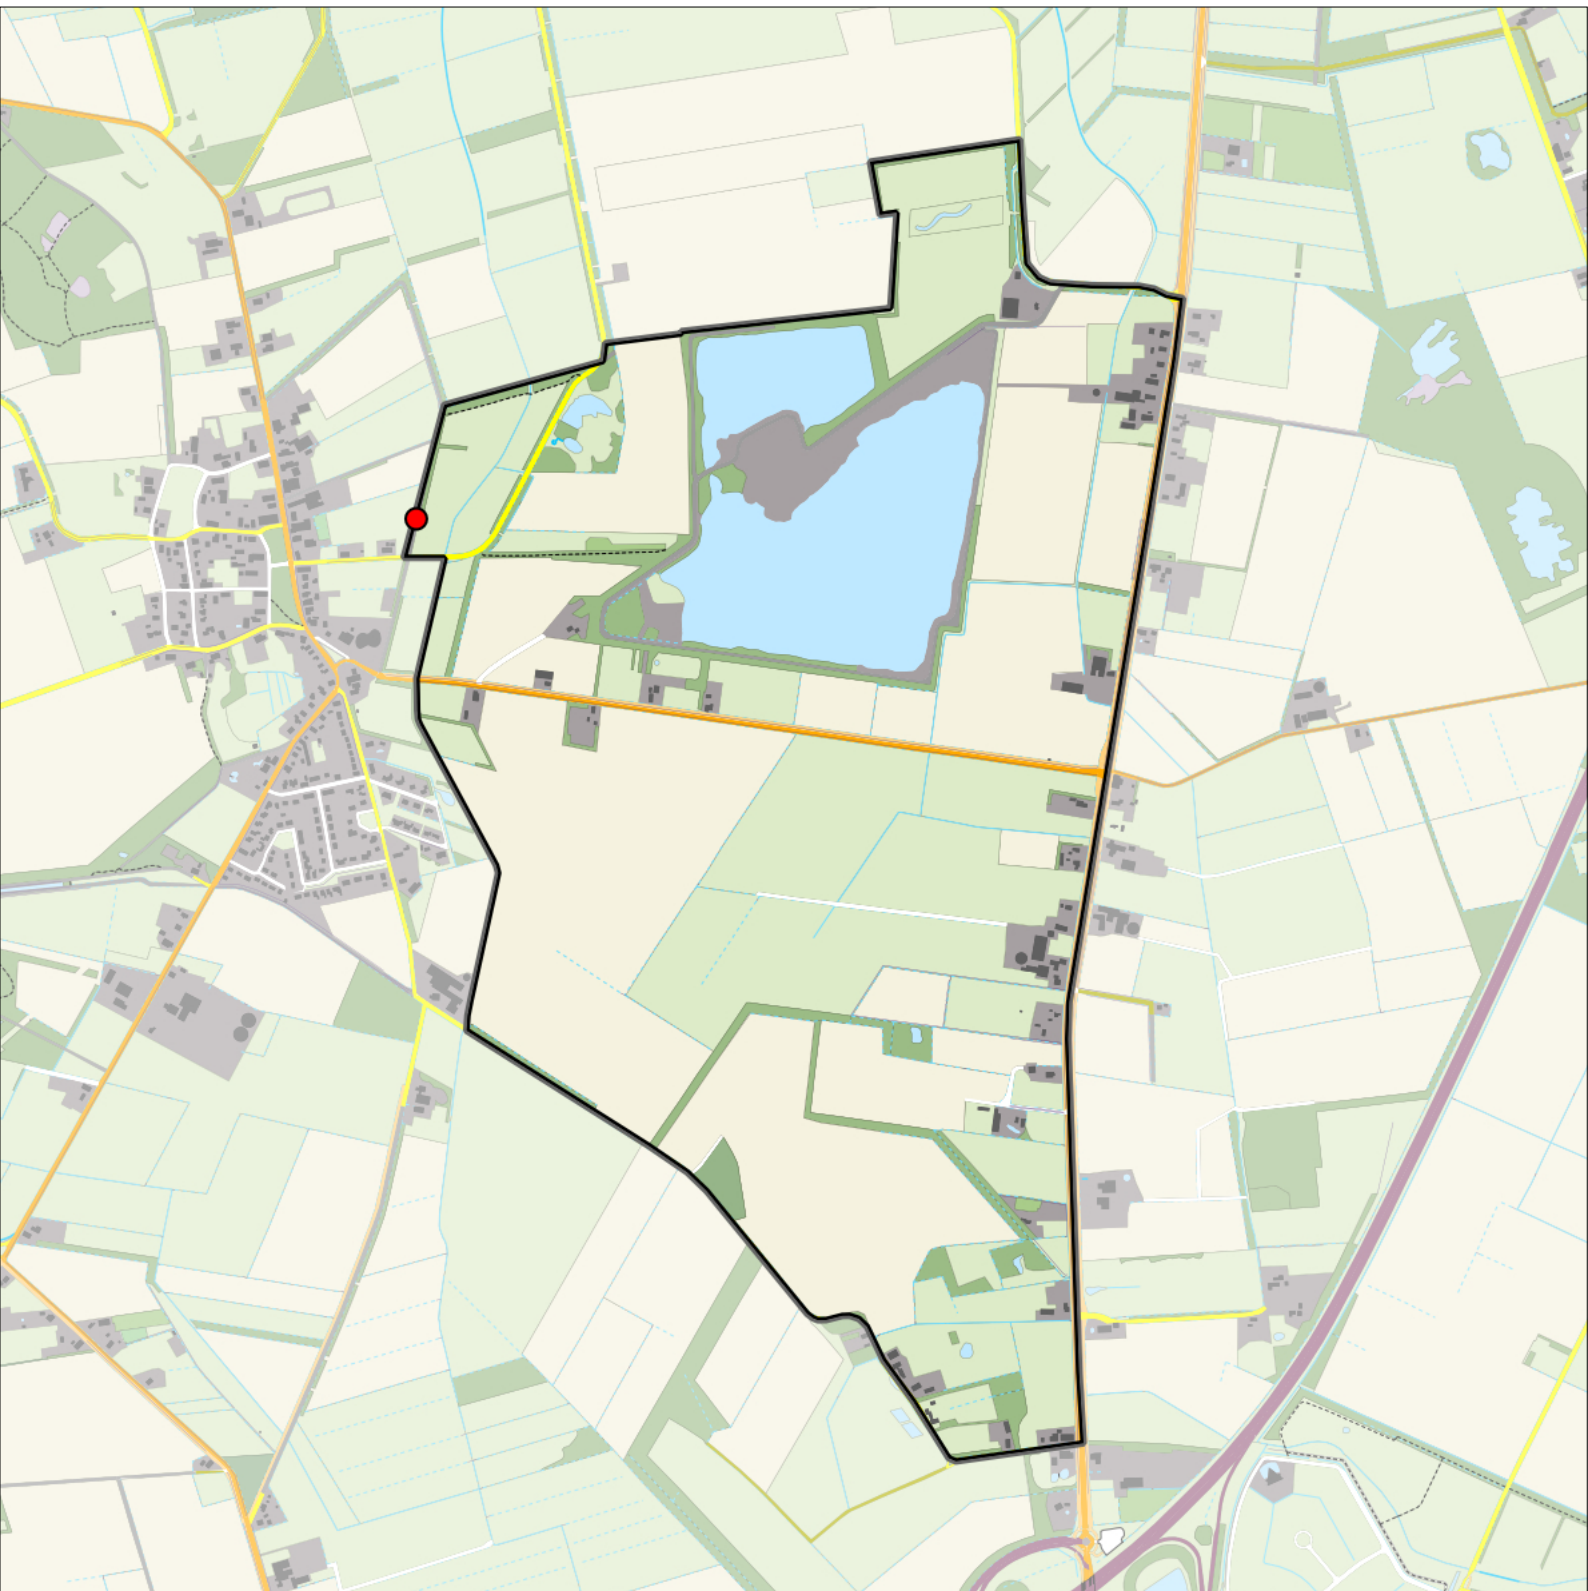

Sovon

Putter 2 territoria

Legenda:

-  Telgebied
-  Geldig territorium

Periode:
2023

Telgebied:
55002 Zeijerstroeten

geldige waarnemingen				normbezoeken			minimaal binnen		fusie-afstand		
adult	paar	territorial	nest	migrant	1	2	3	seizoen		datumg.	datumgrens
.	.	X	X						1	25-3 t/m 10-7	300
X	X	.	.						1	10-5 t/m 1-7	500

Kneu 2 territoria

Legenda:

-  Telgebied
-  Geldig territorium

Periode:
2023

Telgebied:
55002 Zeijerstroeten

geldige waarnemingen				normbezoeken			minimaal binnen		fusie-afstand		
adult	paar	territorial	nest	migrant	1	2	3	seizoen		datumg.	datumgrens
.	X	X	X	JA	1-12	13+			1	20-4 t/m 15-7	500

Sovon

Goudvink 1territorium

Legenda:

-  Telgebied
-  Geldig territorium

Periode:

2023

Telgebied:

55002 Zeijerstroeten