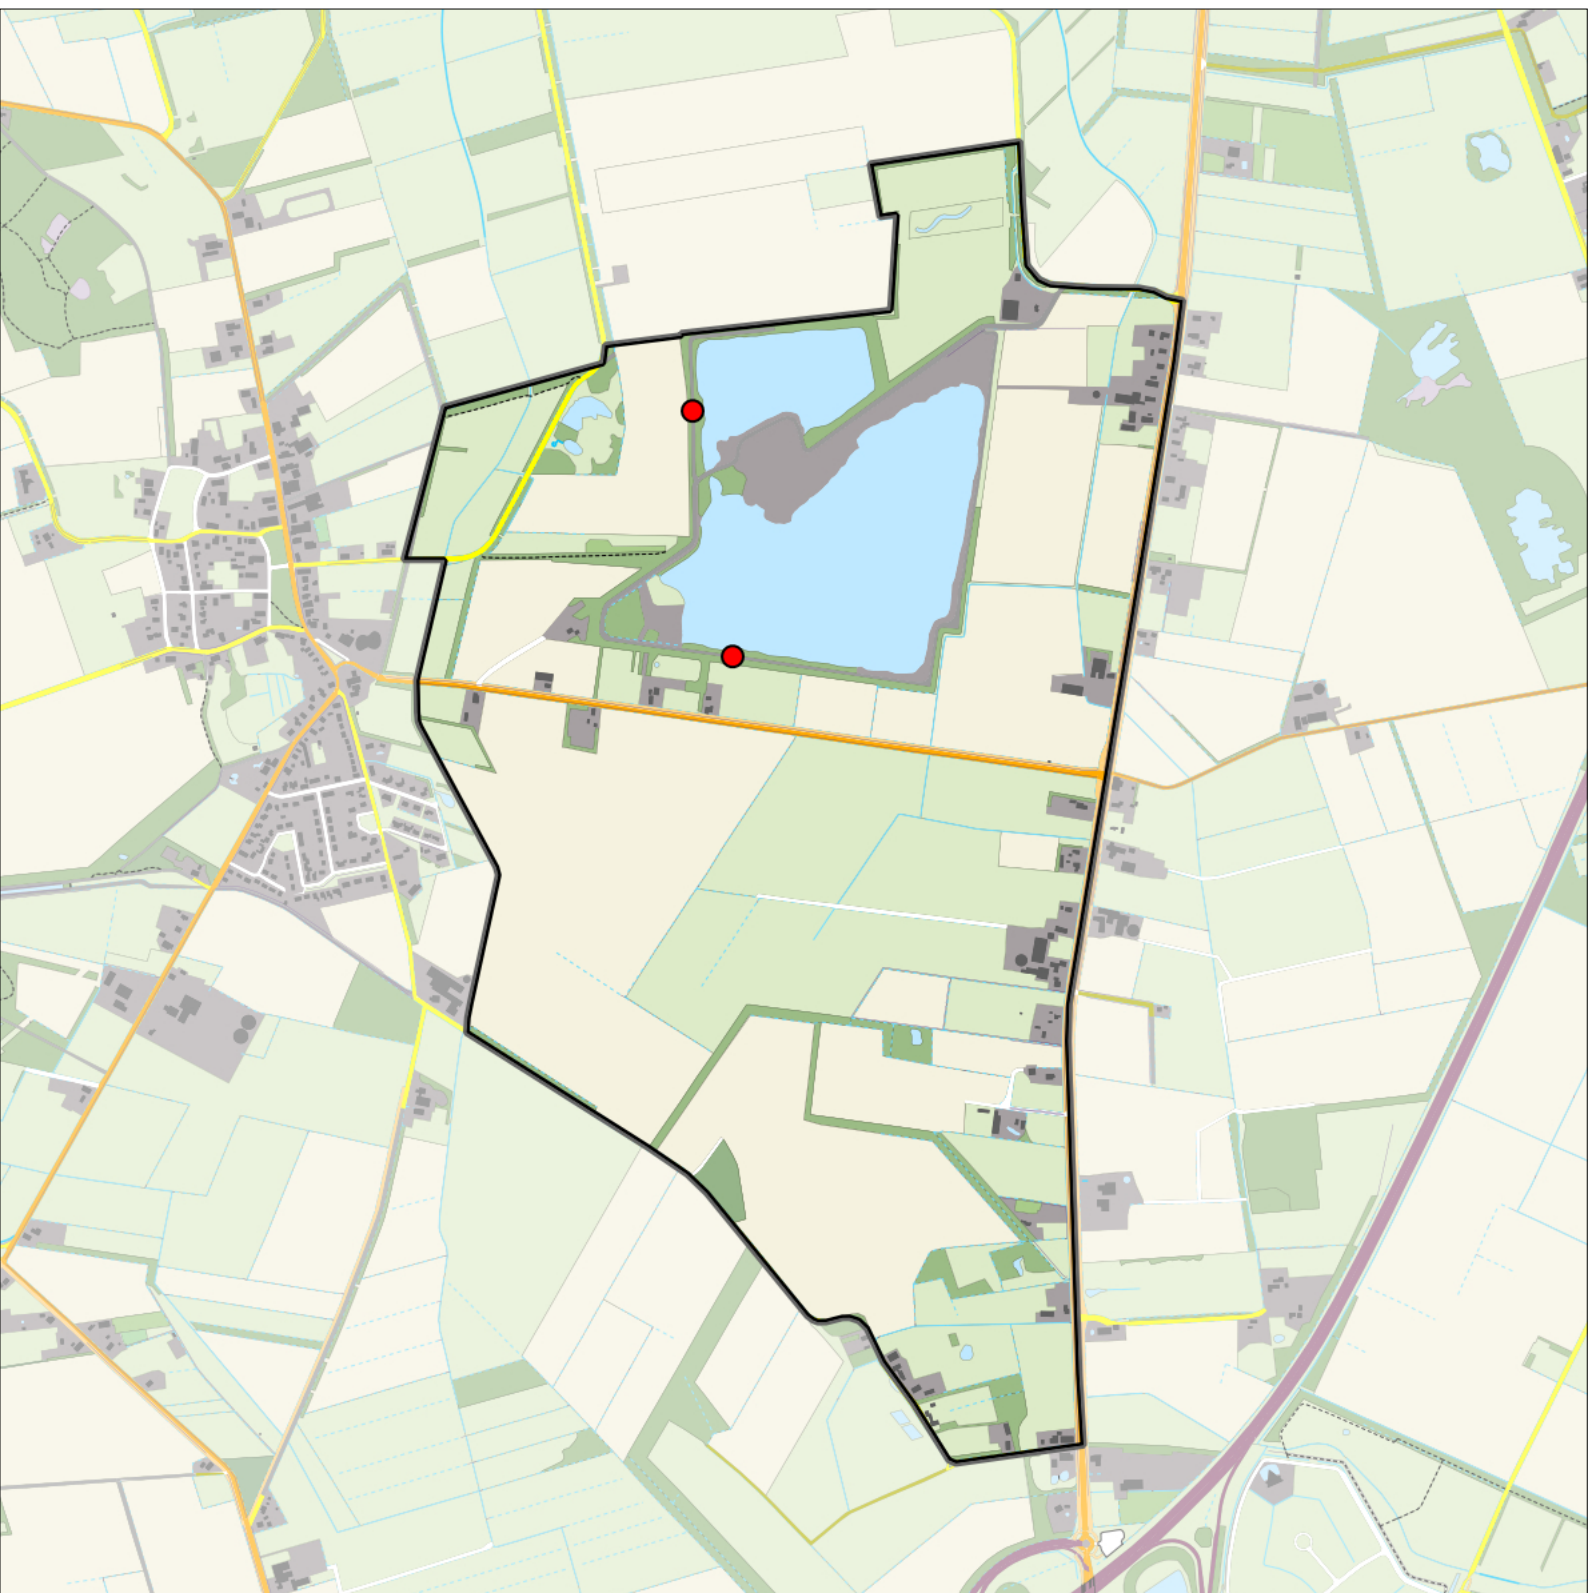

Sovon

Holenduif 3 territoria

Legenda:

-  Telgebied
-  Geldig territorium

Periode:
2023

Telgebied:
55002 Zeijerstroeten

geldige waarnemingen				normbezoeken			minimaal binnen		fusie-afstand
adult	paar	territorial	nest	migrant	1	2	3	seizoen	
.	X	X	X						1
									25-2 t/m 25-7
									300

Sovon

Turkse Tortel 1 territorium

Legenda:

-  Telgebied
-  Geldig territorium

Periode:

2023

Telgebied:

55002 Zeijerstroeten

Legenda:

-  Telgebied
-  Geldig territorium

Periode:
2023

Telgebied:
55002 Zeijerstroeten

geldige waarnemingen				normbezoeken			minimaal binnen		fusie-afstand		
adult	paar	territorial	nest	migrant	1	2	3	seizoen		datumg.	datumgrens
.	.	X	X	JA	1-6	7-13	14+		1	5-5 t/m 20-6	1000