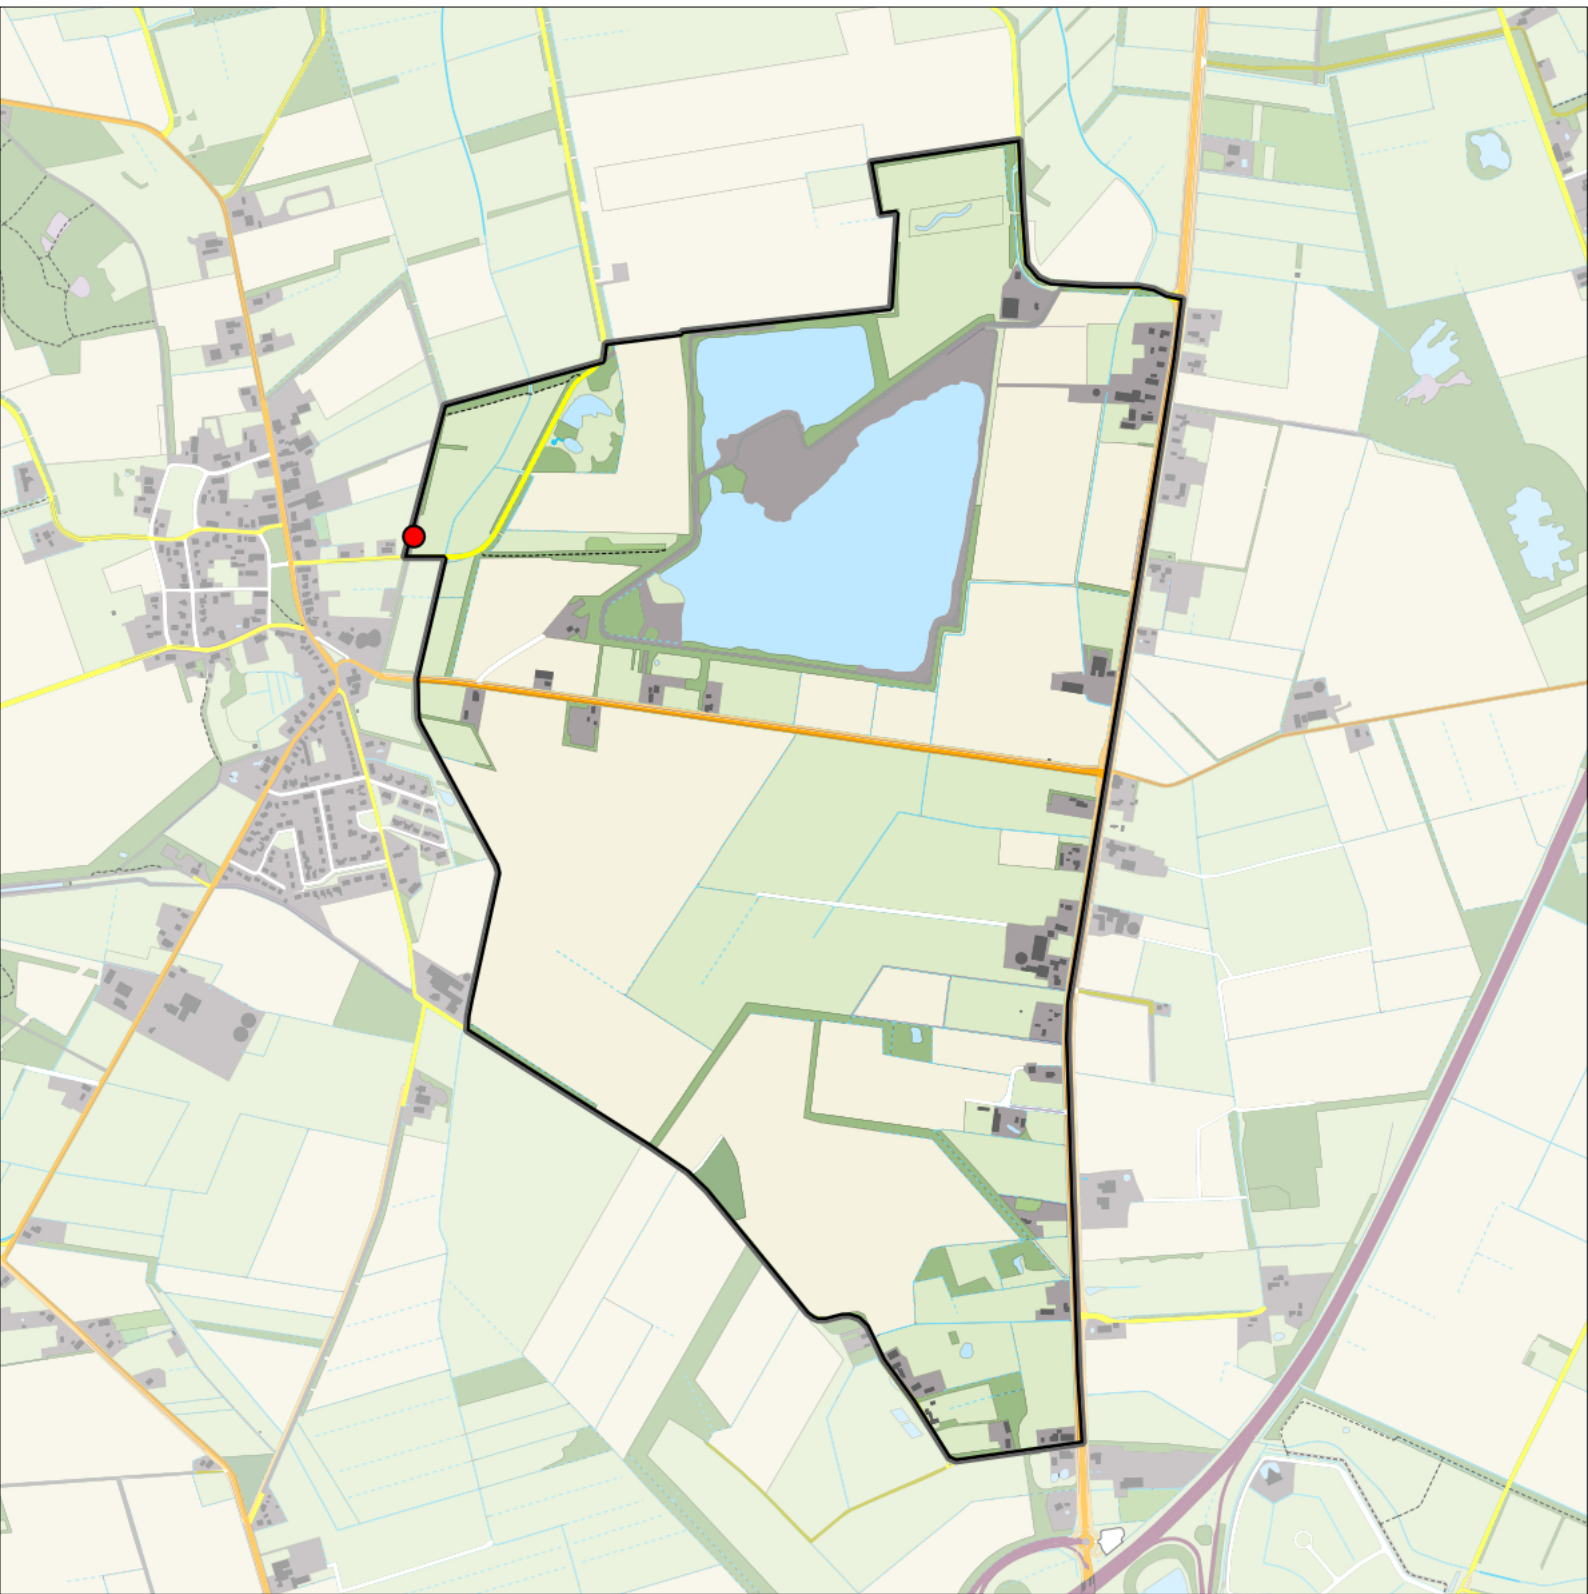

Legenda:

-  Telgebied
-  Geldig territorium

Periode:

2023

Telgebied:

55002 Zeijerstroeten

geldige waarnemingen				normbezoeken			minimaal binnen		fusie-afstand		
adult	paar	territorial	nest	migrant	1	2	3	seizoen		datumg.	datumgrens
.	.	X	X	JA	1-9	10-16	17+		1	20-4 t/m 25-6	300

Sovon

Grasmus 22 territoria

Legenda:

-  Telgebied
-  Geldig territorium

Periode:
2023

Telgebied:
55002 Zeijerstroeten

geldige waarnemingen				normbezoeken			minimaal binnen		fusie-afstand	
adult	paar	territorial	nest	migrant	1	2	3	datumgrens		
.	.	X	X	JA	1-6	7-10	11+	1	20-4 t/m 5-7	200

Sovon

Bonte Vliegenvanger 1 territorium

Legenda:

-  Telgebied
-  Geldig territorium

Periode:

2023

Telgebied:

55002 Zeijerstroeten