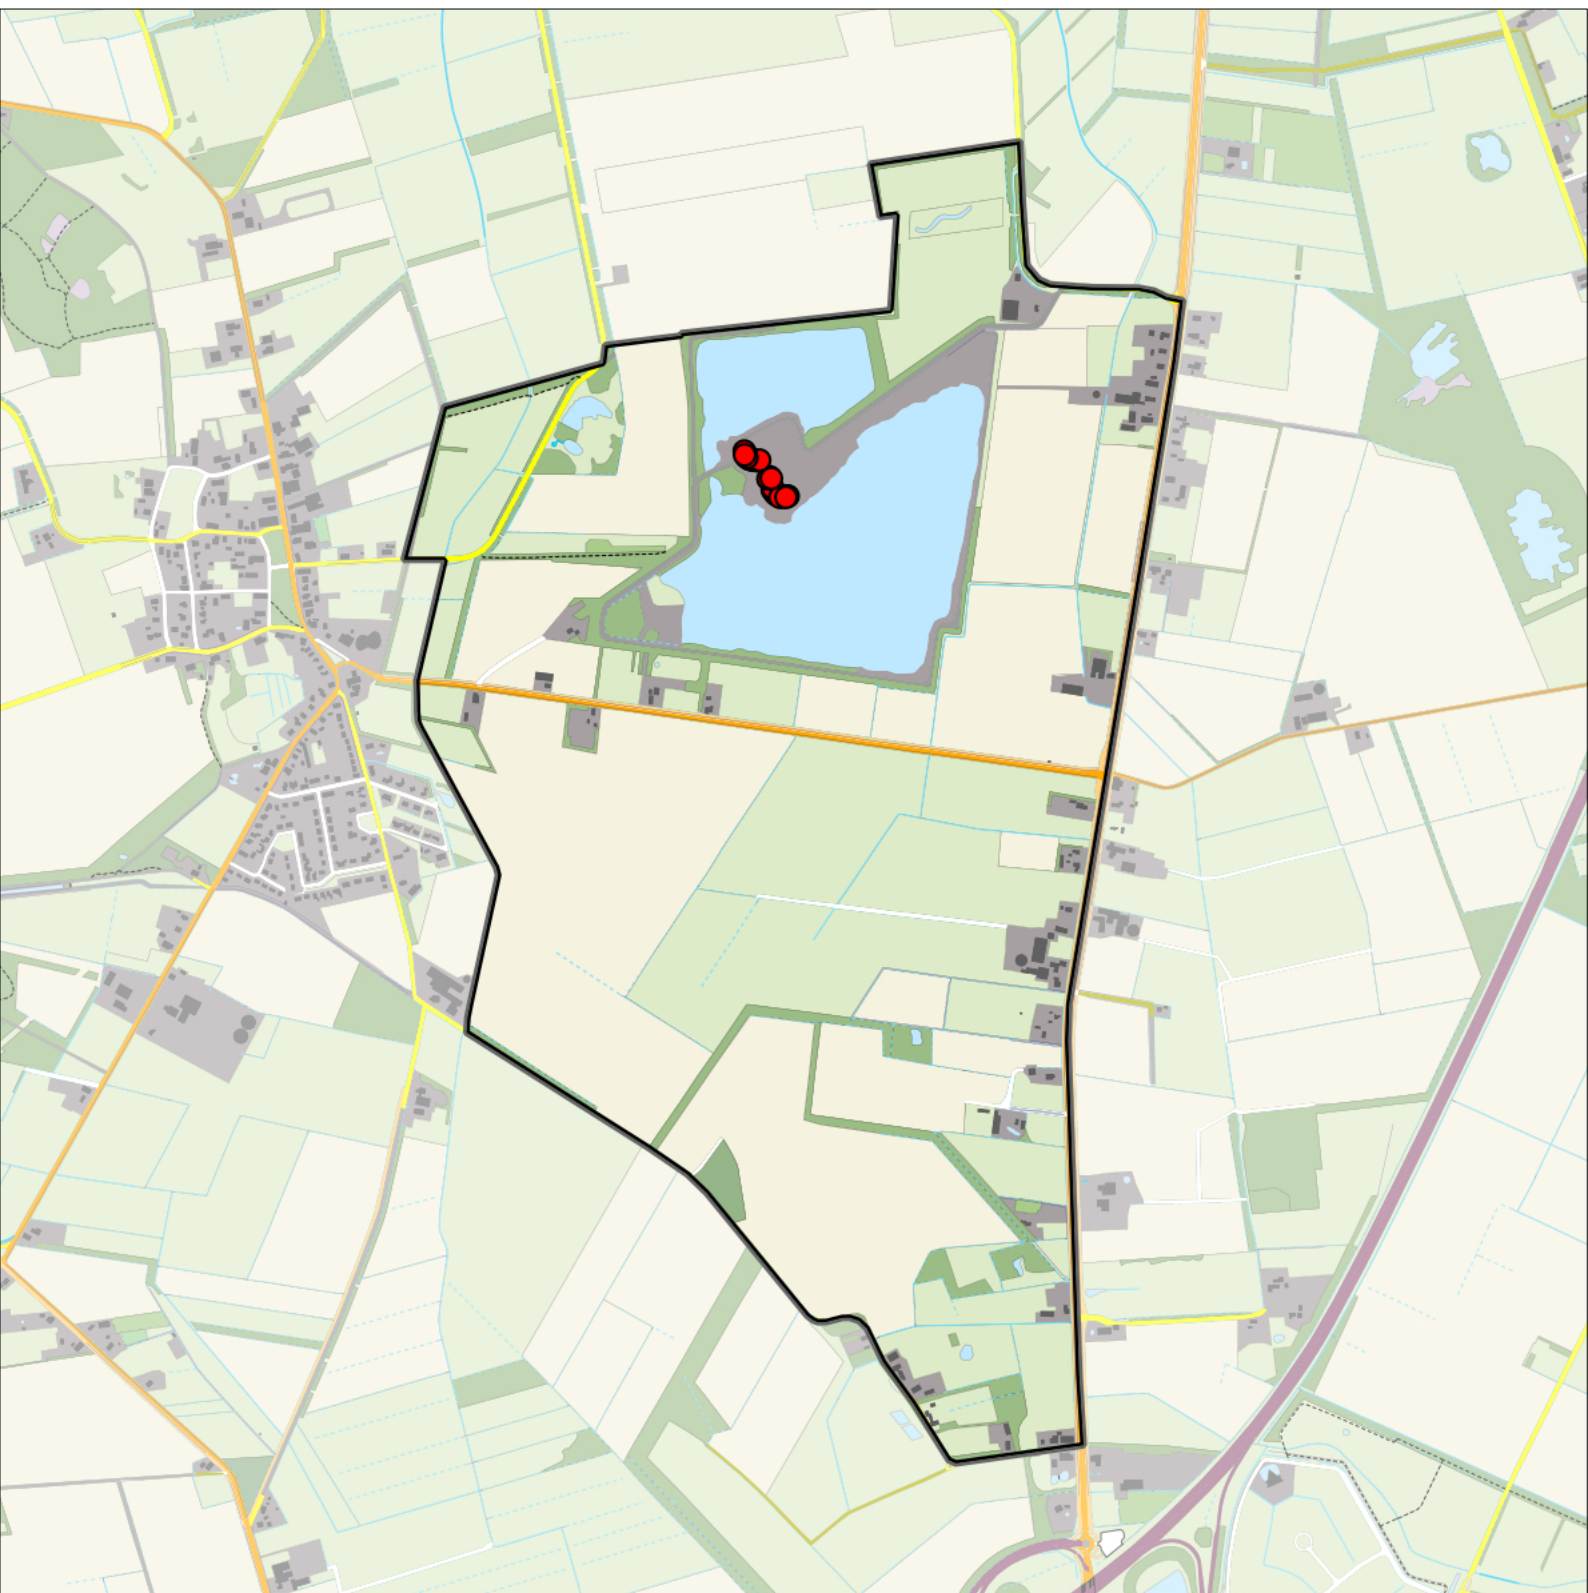

Sovon

Veldleeuwerik 1 territorium

Legenda:

-  Telgebied
-  Geldig territorium

Periode:
2023

Telgebied:
55002 Zeijerstroeten

geldige waarnemingen				normbezoeken			minimaal binnen		fusie-afstand		
adult	paar	territorial	nest	migrant	1	2	3	seizoen		datumg.	
.	X	X	X						1	25-3 t/m 10-6	300

0 0.5 1 km

Sovon

Oeverzwaluw 29 territoria

Legenda:

-  Telgebied
-  Geldig territorium

Periode:

2023

Telgebied:

55002 Zeijerstroeten

geldige waarnemingen				normbezoeken			minimaal binnen		fusie-afstand
adult	paar	territorial	nest	migrant	1	2	3	seizoen	
.	.	.	X						1
									15-5 t/m 10-7

0 0.5 1 km

Sovon

Boerenwaluw 5 territoria