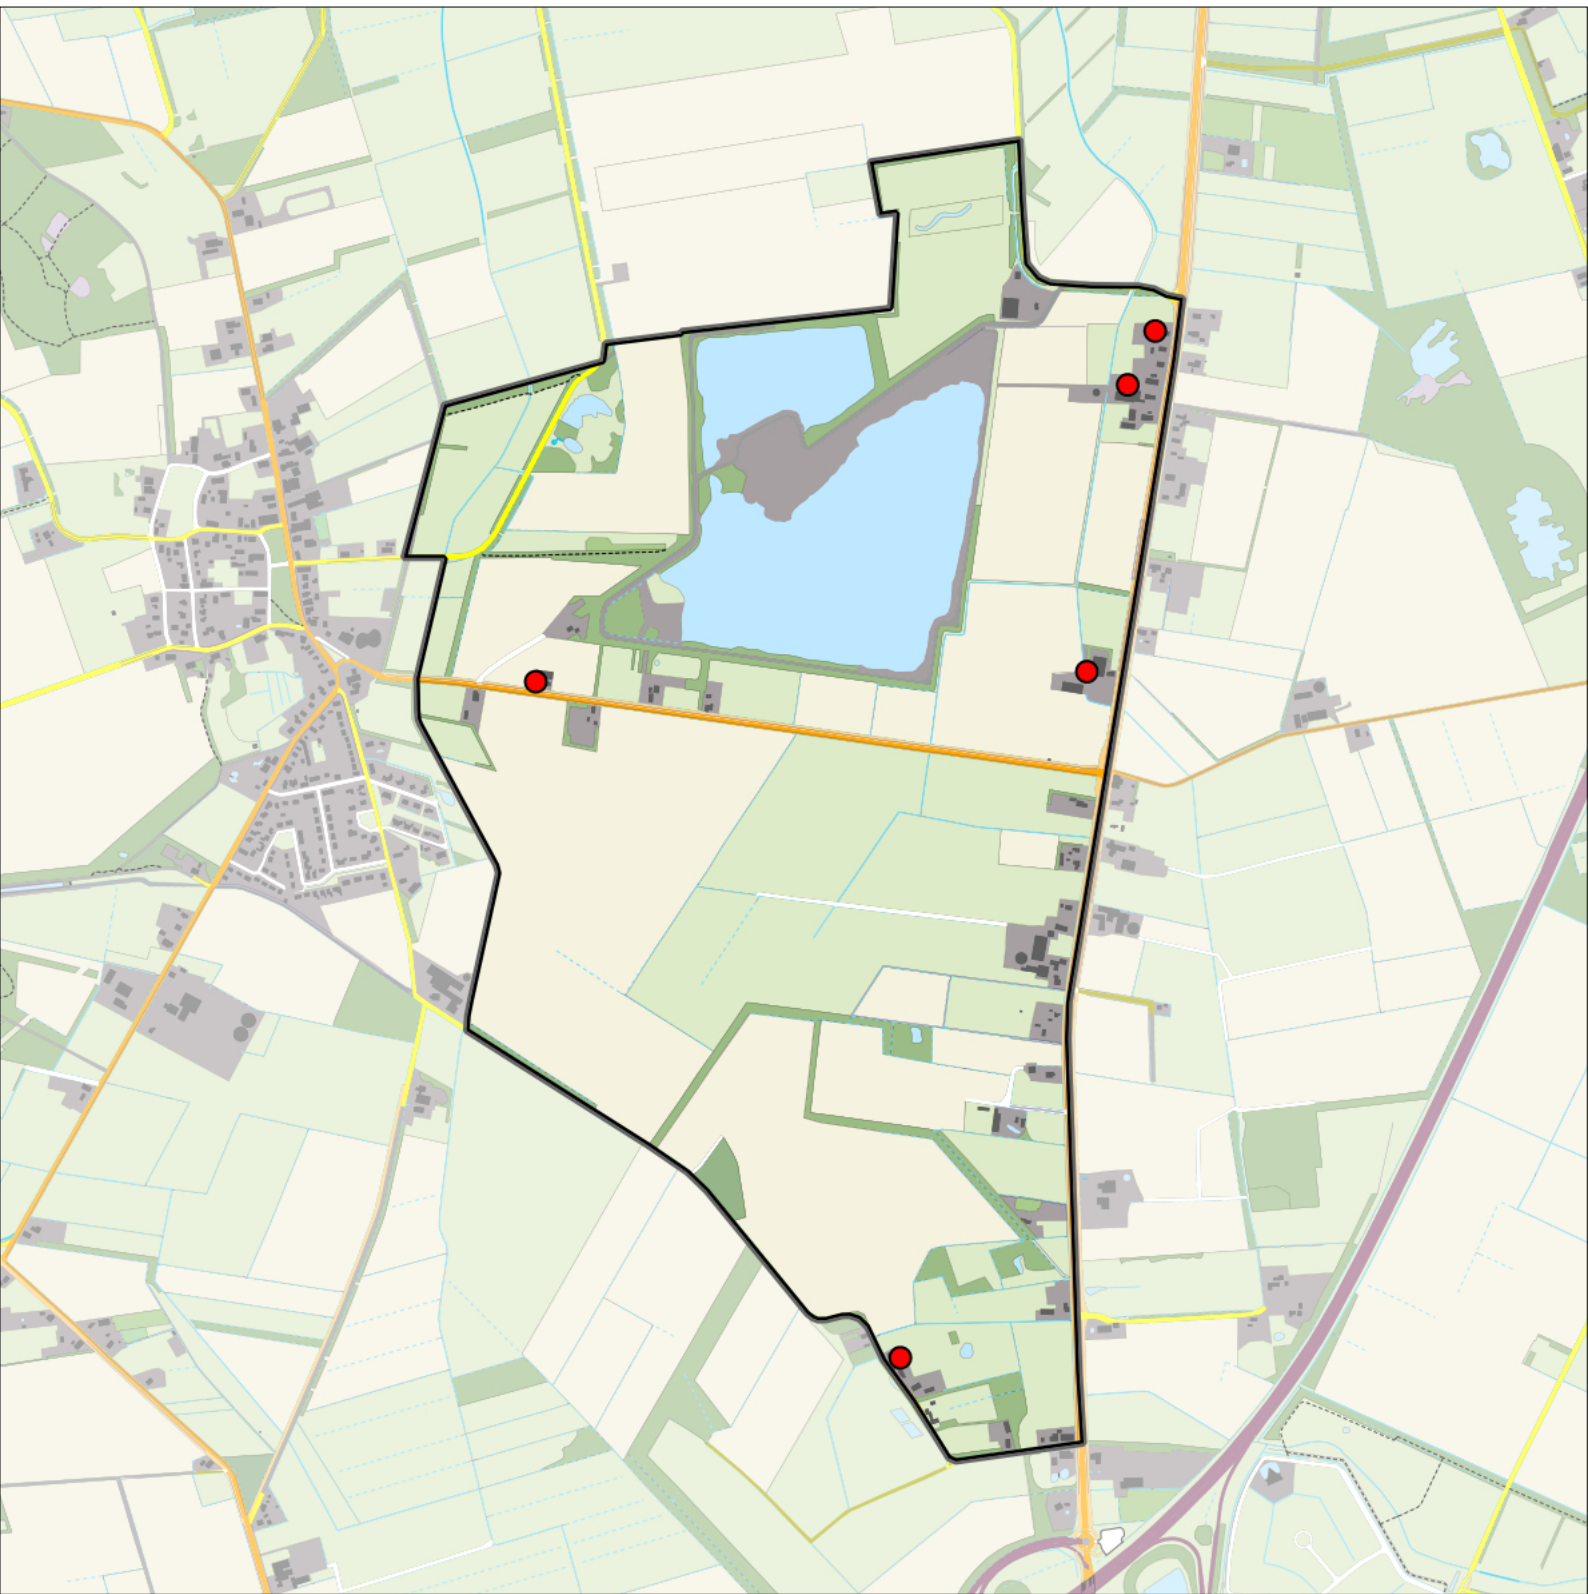

0 0.5 1 km

Sovon

Oeverzwaluw 29 territoria

Legenda:

-  Telgebied
-  Geldig territorium

Periode:

2023

Telgebied:

55002 Zeijerstroeten

geldige waarnemingen				normbezoeken			minimaal binnen		fusie-afstand
adult	paar	territorial	nest	migrant	1	2	3	seizoen	
.	.	.	X						1
									15-5 t/m 10-7

0 0.5 1 km

Sovon

Boerenwaluw 5 territoria

Legenda:

-  Telgebied
-  Geldig territorium

Periode:

2023

Telgebied:

55002 Zeijerstroeten

geldige waarnemingen				normbezoeken			minimaal binnen		fusie-afstand		
adult	paar	territorial	nest	migrant	1	2	3	seizoen		datumg.	datumgrens
X	X	X	X						2	10-5 t/m 20-6	1000
.	.	.	X						1	20-5 t/m 30-6	1000

Sovon

Huiszwaluw 4 territoria

Legenda:

-  Telgebied
-  Geldig territorium

Periode:
2023

Telgebied:
55002 Zeijerstroeten

geldige waarnemingen				normbezoeken			minimaal binnen		fusie-afstand
adult	paar	territorial	nest	migrant	1	2	3	seizoen	
.	.	.	X						1
									10-6 t/m 10-8