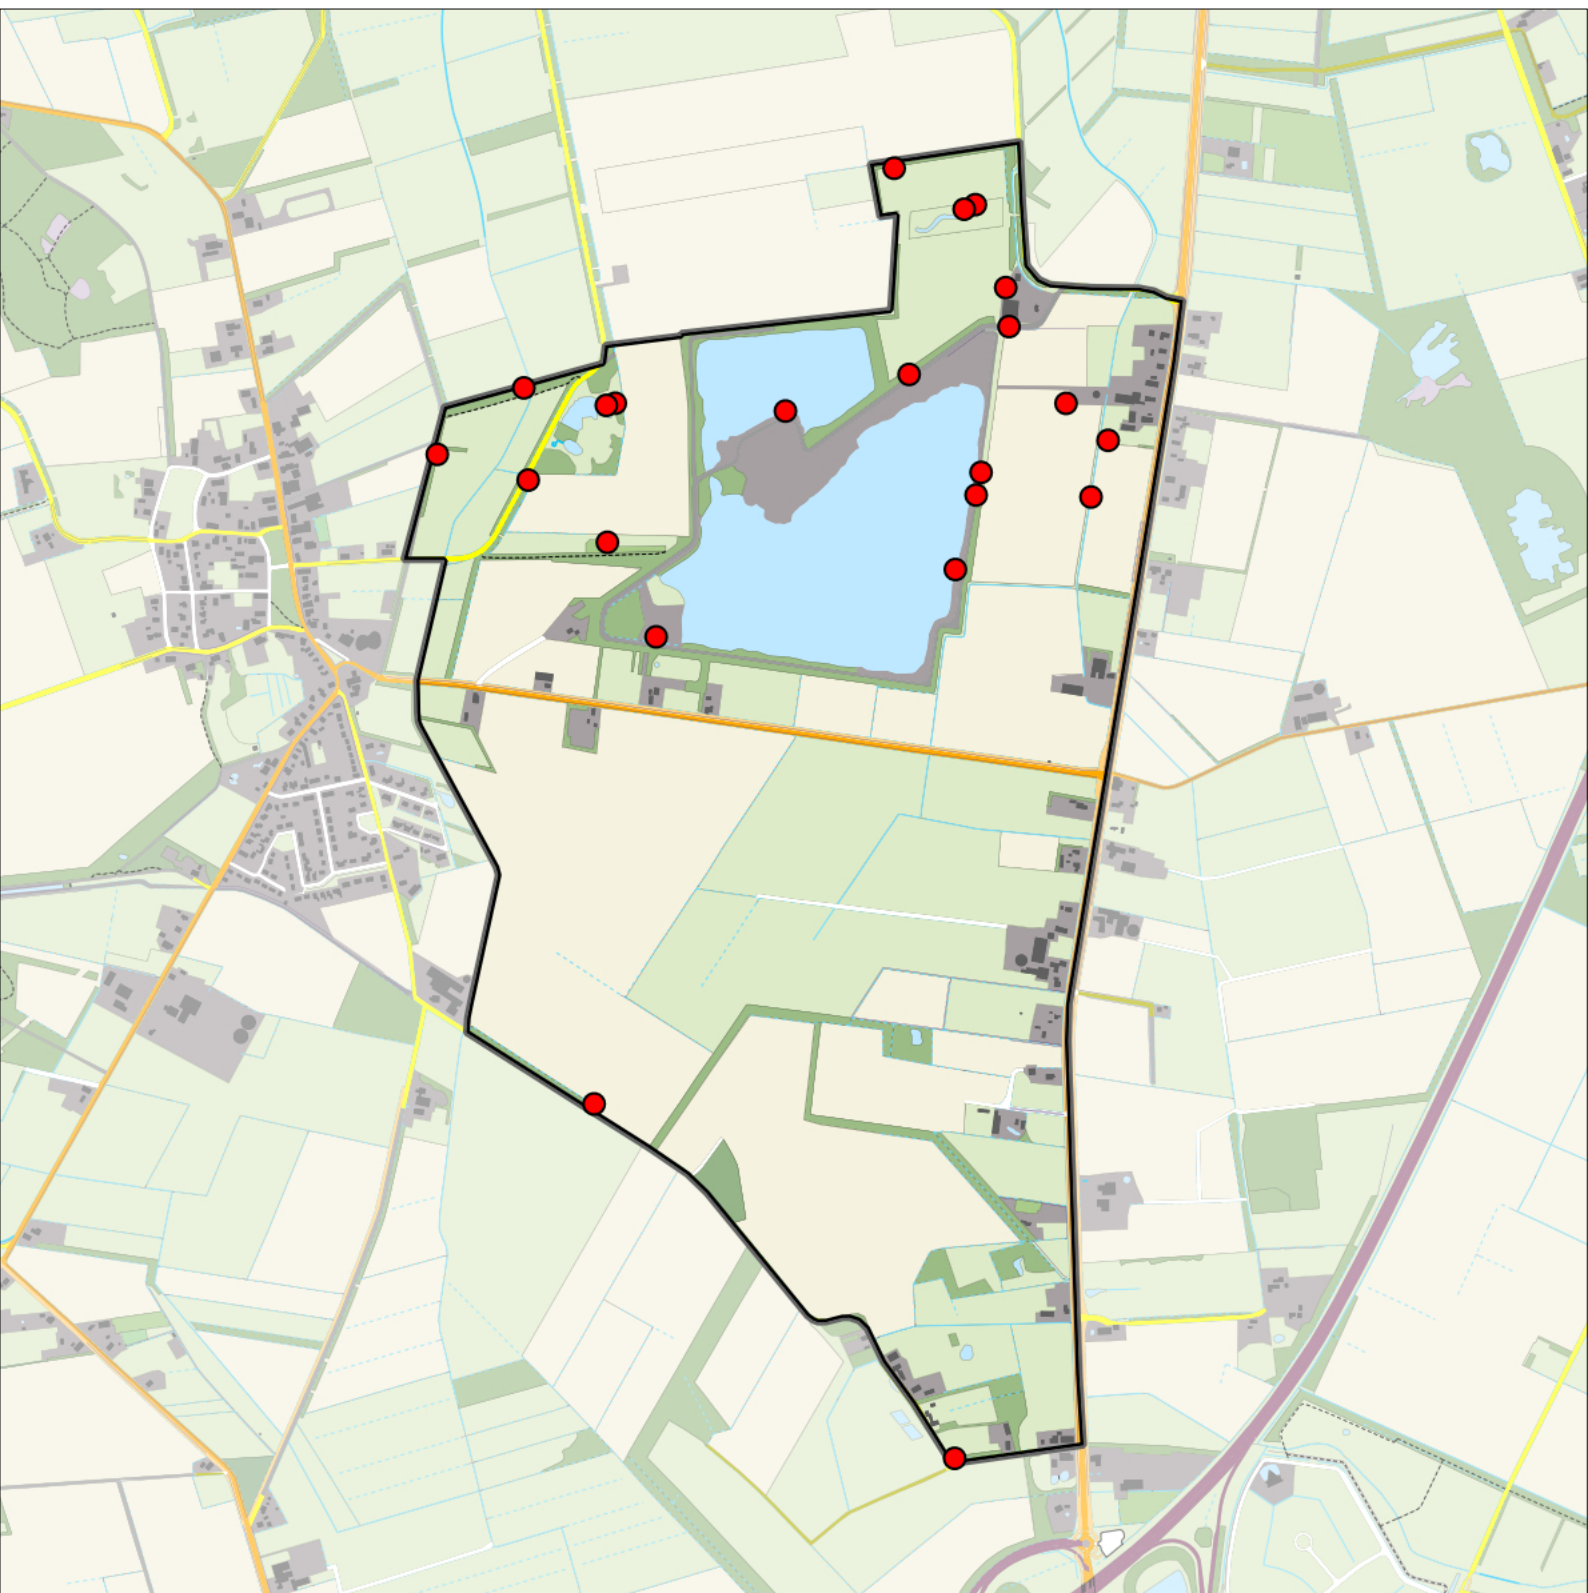

geldige waarnemingen				normbezoeken			minimaal binnen		fusie-		
adult	paar	territorial	nest	migrant	1	2	3	seizoen	datumg.	datumgrens	afstand
.	.	X	X	JA	1-9	10-13	14+		1	1-5 t/m 5-7	100

Sovon

Braamsluiper 2 territoria

Legenda:

-  Telgebied
-  Geldig territorium

Periode:

2023

Telgebied:

55002 Zeijerstroeten

geldige waarnemingen				normbezoeken			minimaal binnen		fusie-afstand		
adult	paar	territorial	nest	migrant	1	2	3	seizoen		datumg.	datumgrens
.	.	X	X	JA	1-9	10-16	17+		1	20-4 t/m 25-6	300

Sovon

Grasmus 22 territoria

Legenda:

-  Telgebied
-  Geldig territorium

Periode:
2023

Telgebied:
55002 Zeijerstroeten

geldige waarnemingen				normbezoeken			minimaal binnen		fusie-afstand	
adult	paar	territorial	nest	migrant	1	2	3	datumgrens		
.	.	X	X	JA	1-6	7-10	11+	1	20-4 t/m 5-7	200