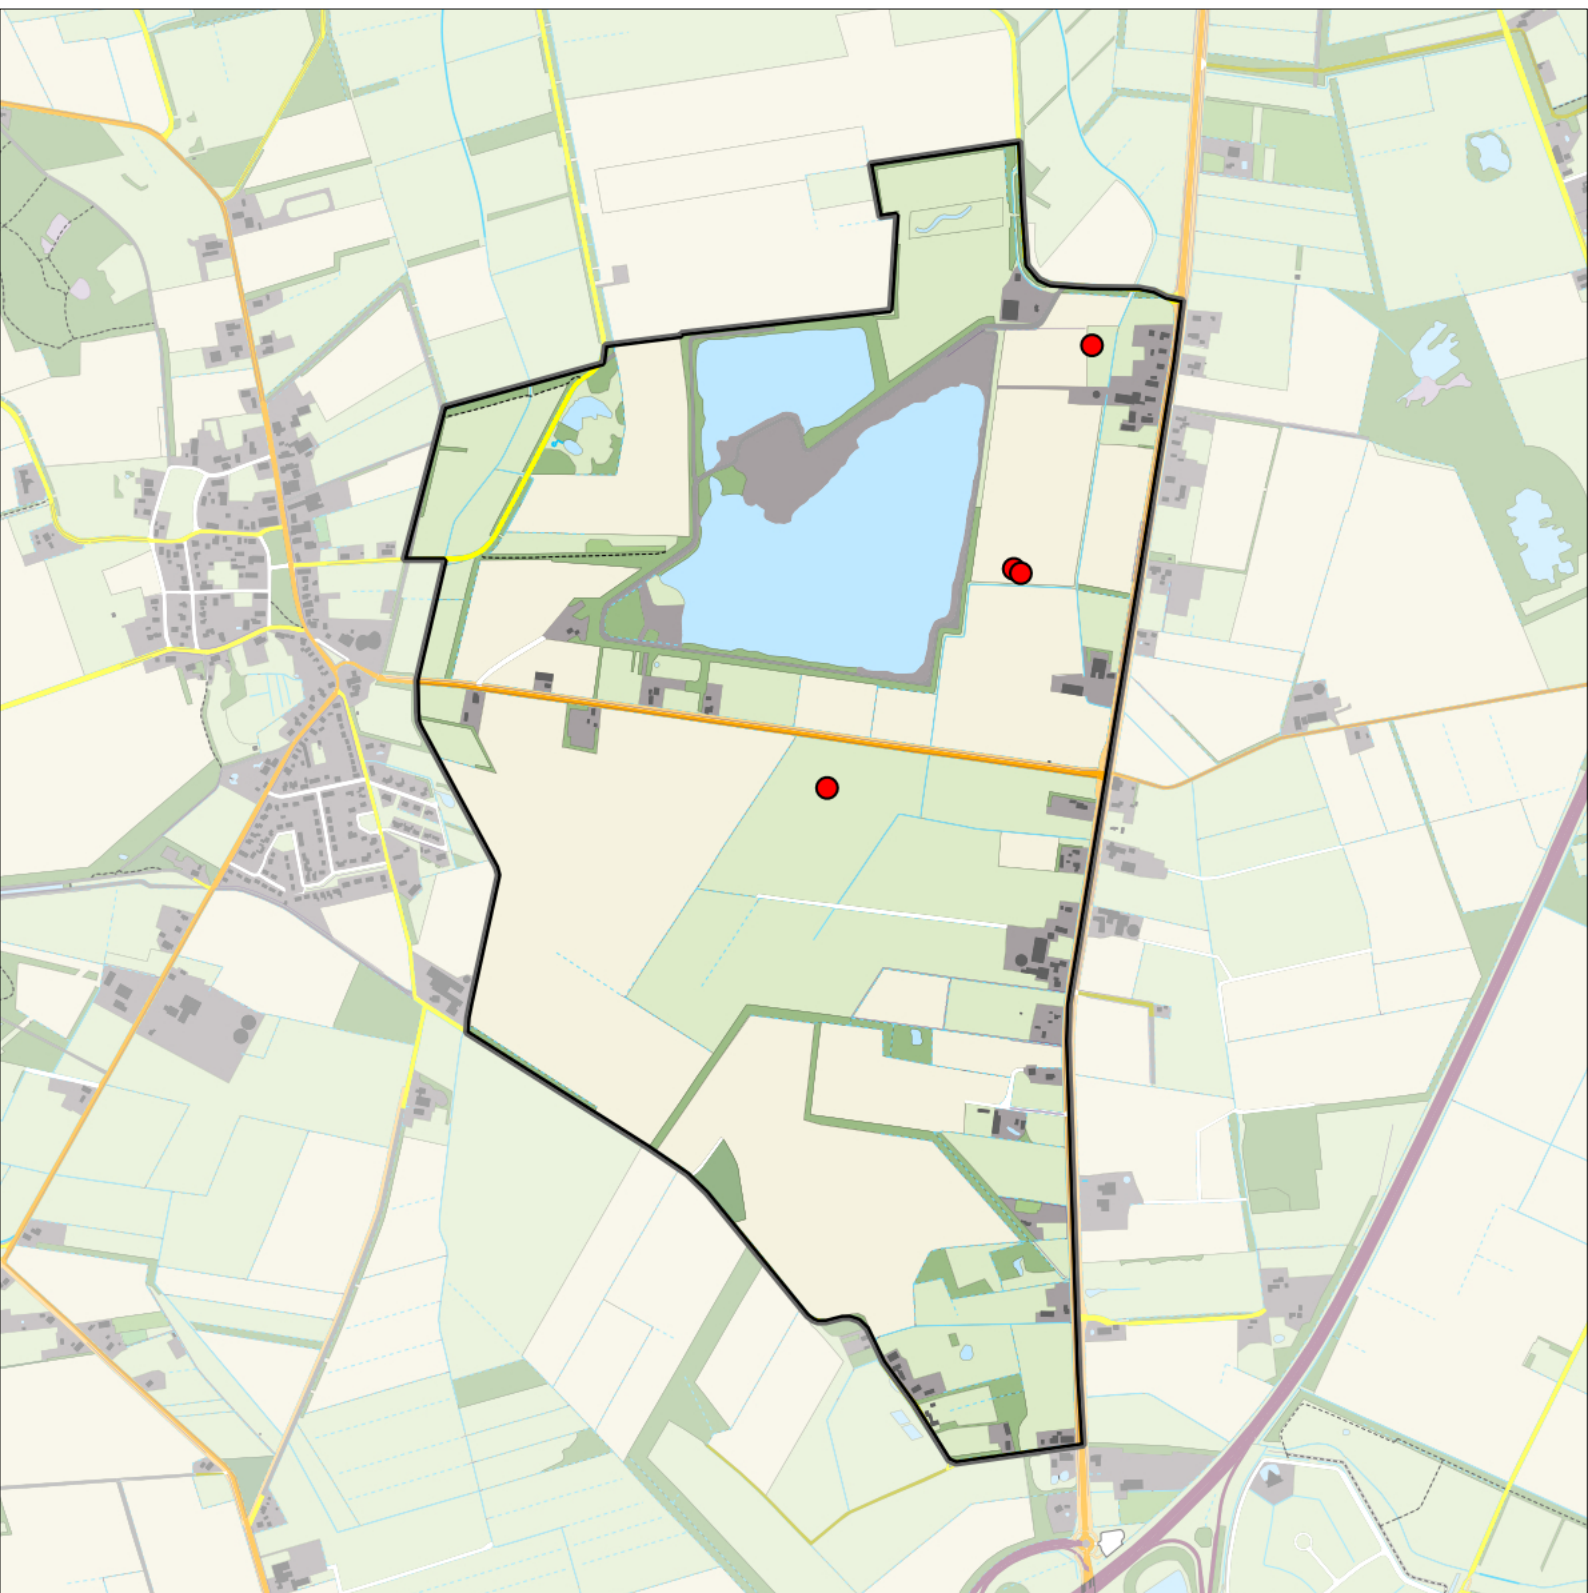

Sovon

Graspieper 2 territoria

Legenda:

-  Telgebied
-  Geldig territorium

Periode:
2023

Telgebied:
55002 Zeijerstroeten

geldige waarnemingen					normbezoeken			minimaal binnen		fusie-afstand	
adult	paar	territorial	nest	migrant	1	2	3	seizoen	datumg.		
.	.	X	X	JA	1-9	10-13	14+		1	25-3 t/m 25-6	300
X	X	.	.	JA	1-9	10-13	14+		1	10-5 t/m 25-6	300

Sovon

Gele Kwikstaart 4 territoria

Legenda:

-  Telgebied
-  Geldig territorium

Periode:
2023

Telgebied:
55002 Zeijerstroeten

geldige waarnemingen				normbezoeken			minimaal binnen		fusie-afstand		
adult	paar	territorial	nest	migrant	1	2	3	seizoen		datumg.	datumgrens
.	.	X	X	JA	1-6	7-13	14+		1	10-4 t/m 15-7	300
X	X	.	.	JA	1-6	7-13	14+		1	25-5 t/m 15-7	300