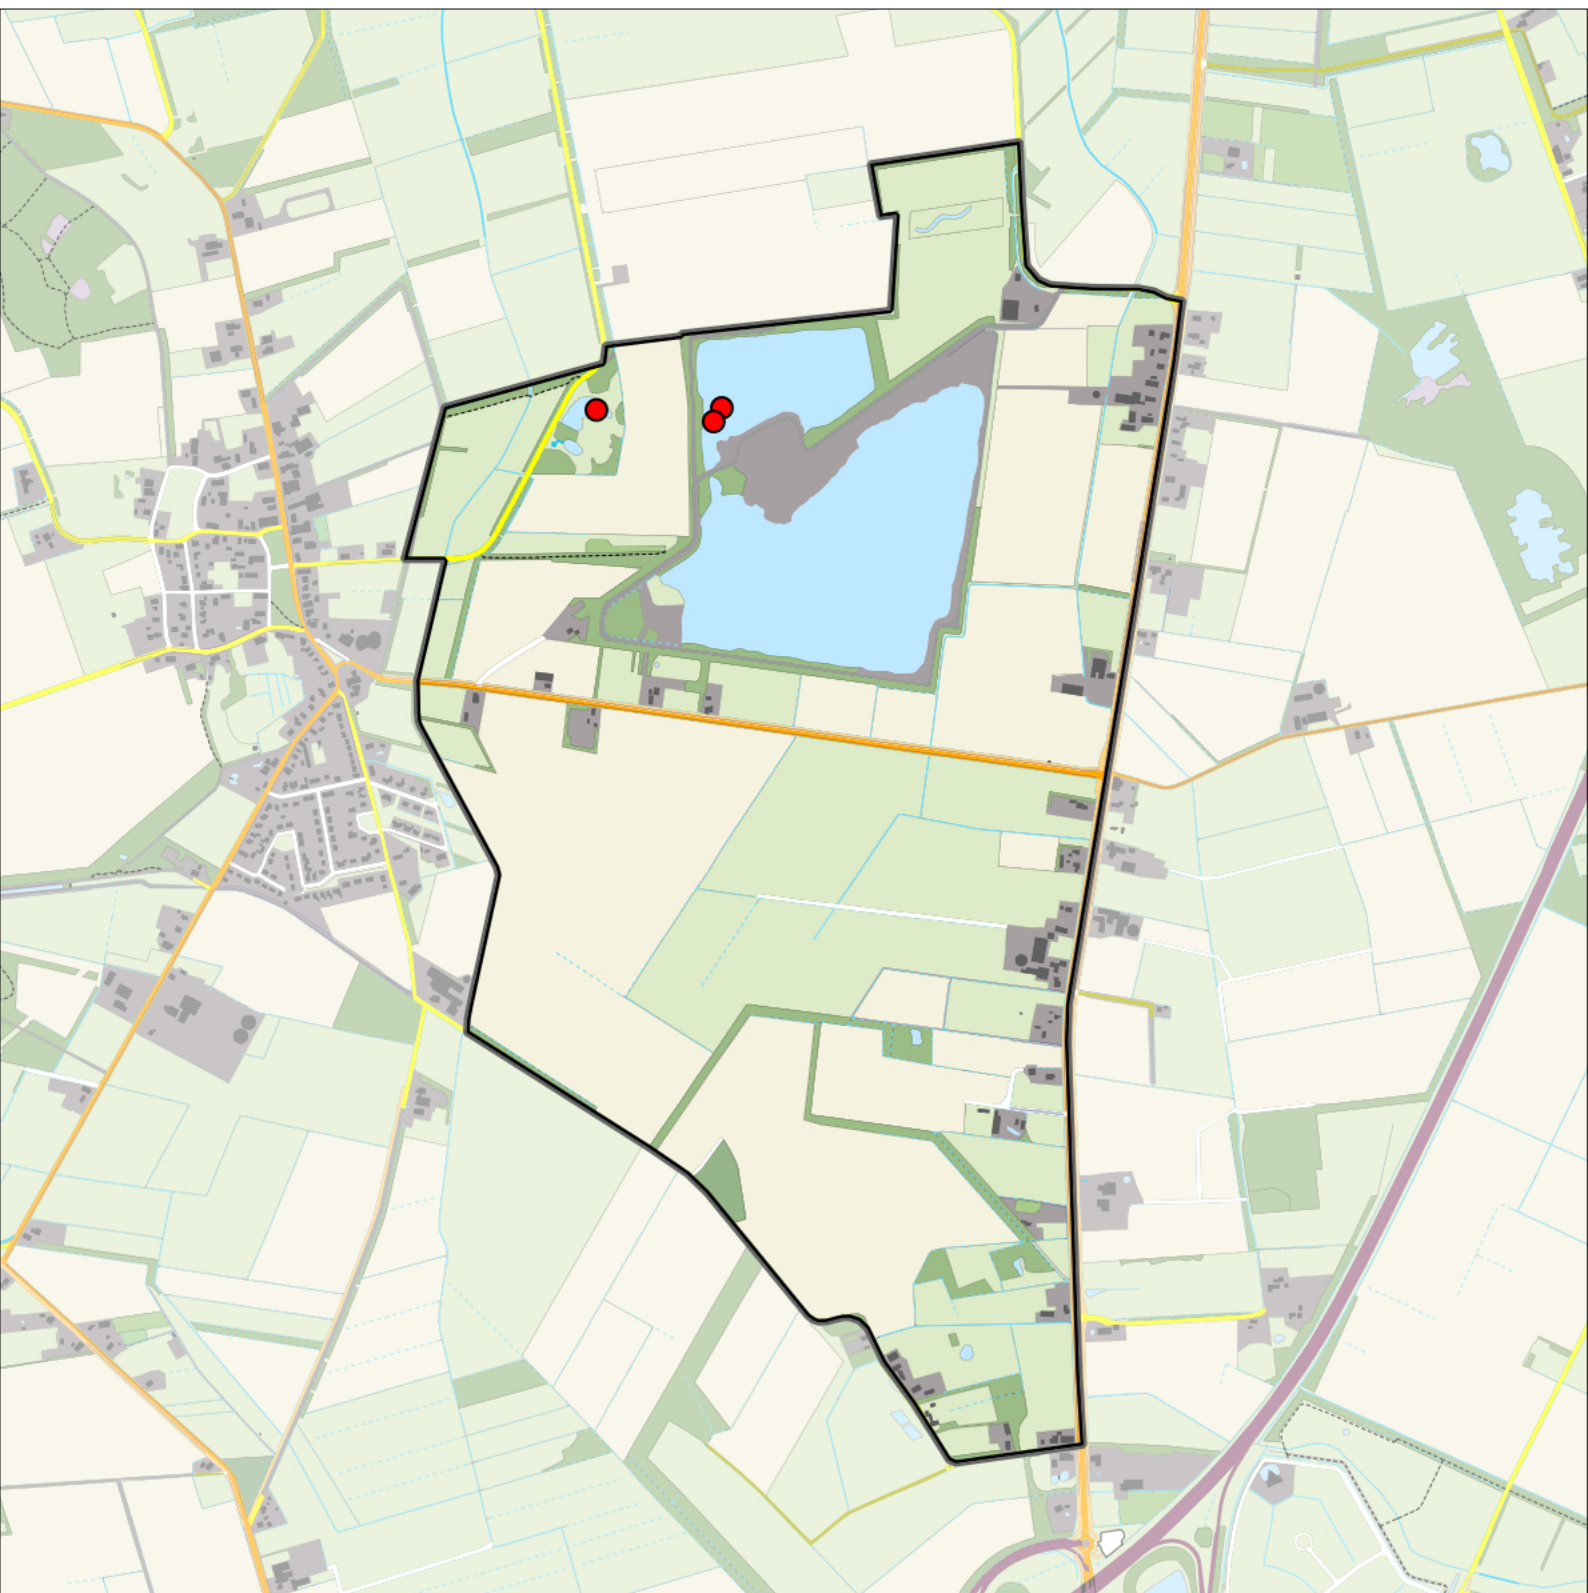

0 0.5 1 km

Sovon

Watterral 1 territorium

Legenda:

-  Telgebied
-  Geldig territorium

Periode:
2023

Telgebied:
55002 Zeijerstroeten

geldige waarnemingen				normbezoeken			minimaal binnen		fusie-afstand		
adult	paar	territorial	nest	migrant	1	2	3	seizoen		datumg.	datumgrens
.	.	X	X						1	10-4 t/m 5-7	200
X	X	.	.					2	1	10-4 t/m 5-7	200

Waterhoen 1territorium

Legenda:

-  Telgebied
-  Geldig territorium

Periode:

2023

Telgebied:

55002 Zeijerstroeten

geldige waarnemingen				normbezoeken			minimaal binnen		fusie-afstand		
adult	paar	territorial	nest	migrant	1	2	3	seizoen		datumg.	
X	X	X	X						1	15-4 t/m 10-6	300

0 0.5 1 km

Sovon

Meerkoet 3 territoria

Legenda:

-  Telgebied
-  Geldig territorium

Periode:

2023

Telgebied:

55002 Zeijerstroeten

geldige waarnemingen				normbezoeken			minimaal binnen		fusie-afstand		
adult	paar	territorial	nest	migrant	1	2	3	seizoen		datumg.	
X	X	X	X					2	1	15-4 t/m 5-6	500

0 0.5 1 km

Sovon

Scholekster 1 territorium