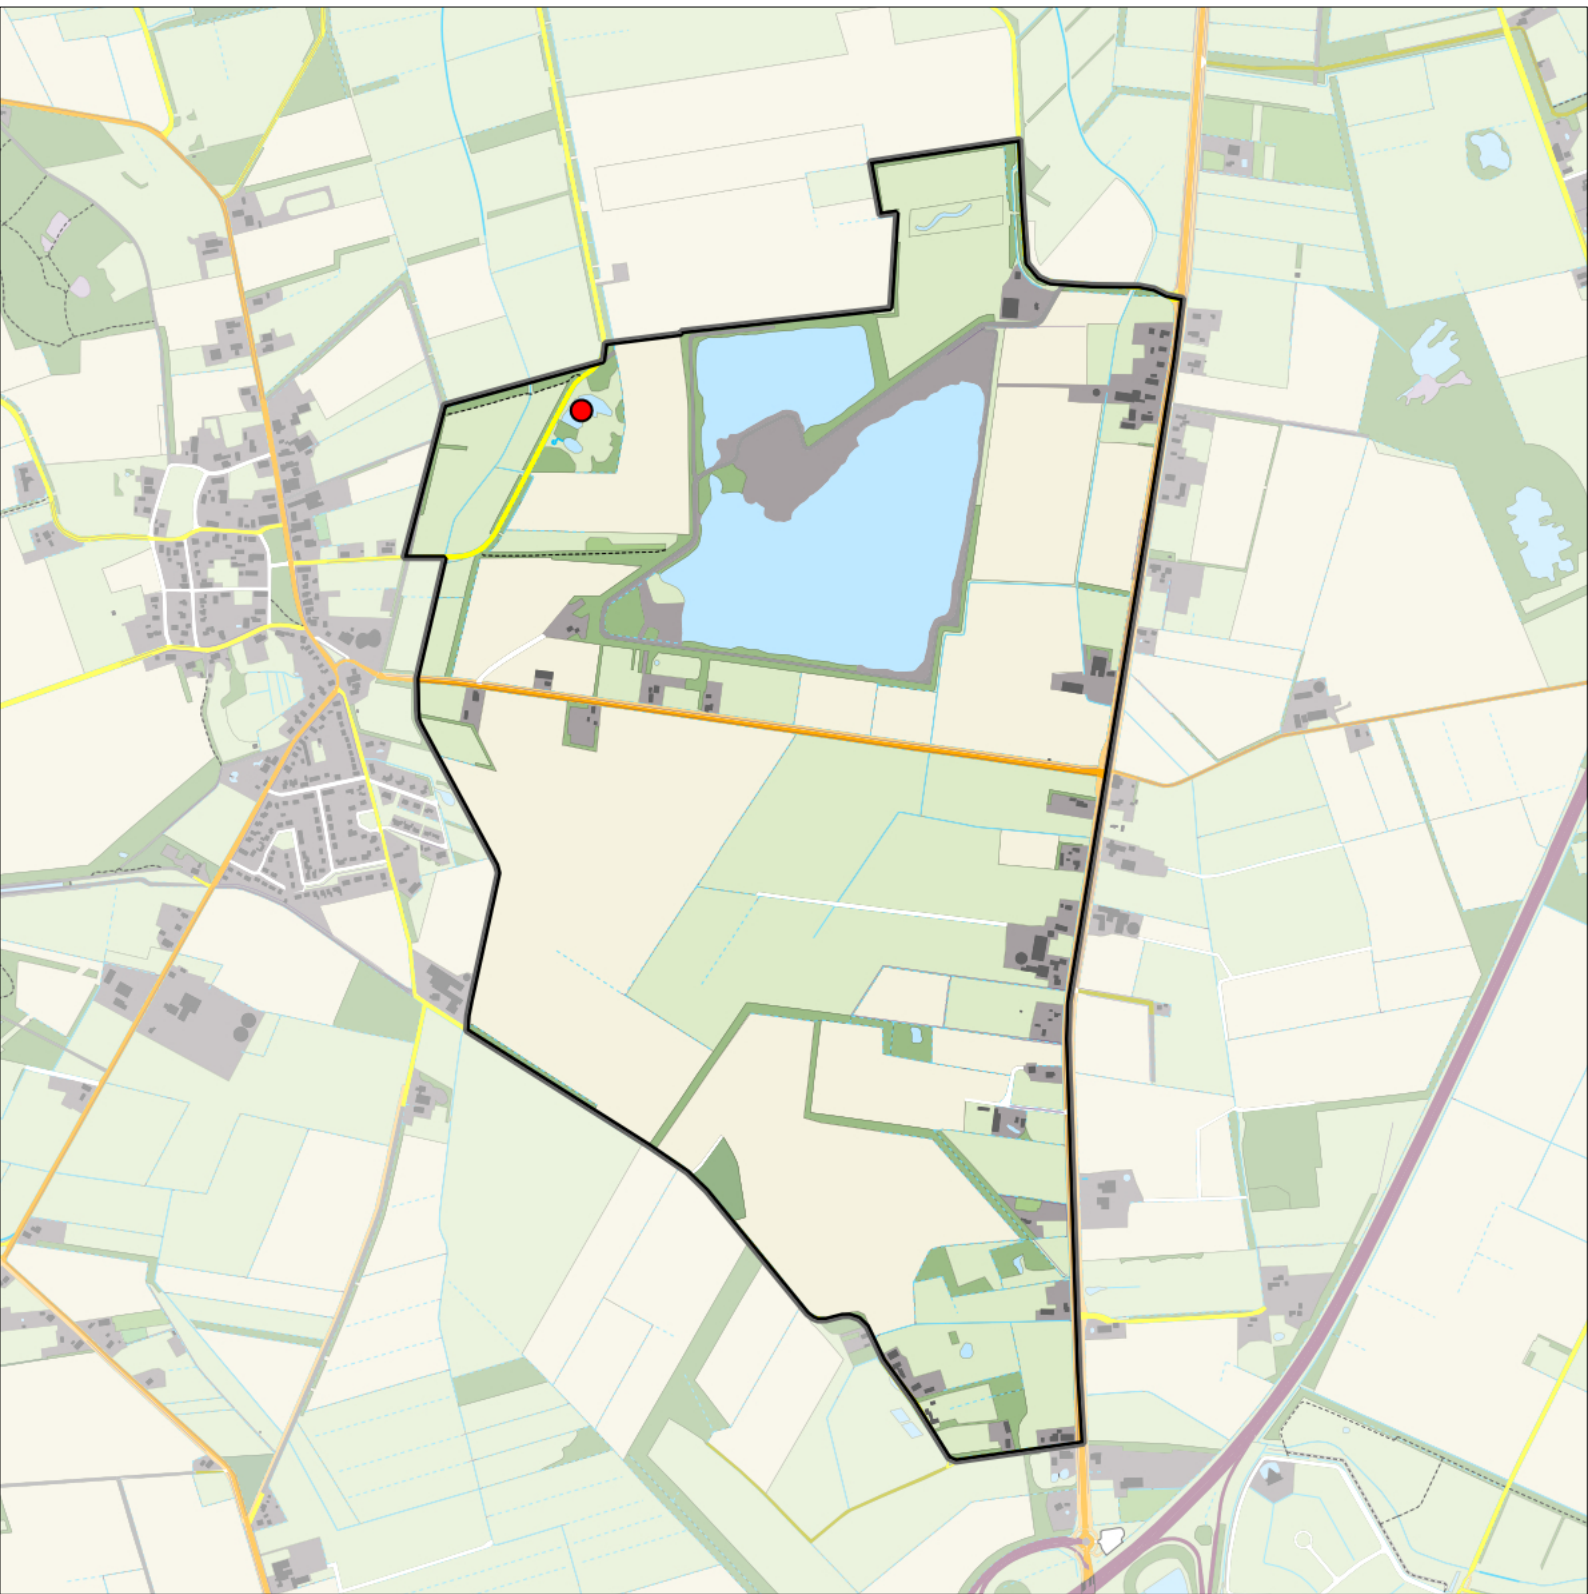

Sovon

Fuut 1 territorium

Legenda:

-  Telgebied
-  Geldig territorium

Periode:
2023

Telgebied:
55002 Zeijerstroeten

geldige waarnemingen				normbezoeken			minimaal binnen		fusie-afstand		
adult	paar	territorial	nest	migrant	1	2	3	seizoen		datumg.	
.	X	X	X					2	1	10-4 t/m 10-6	750

Sovon

Ooievaar 1 territorium

Legenda:

-  Telgebied
-  Geldig territorium

Periode:

2023

Telgebied:

55002 Zeijerstroeten

Legenda:

-  Telgebied
-  Geldig territorium

Periode:

2023

Telgebied:

55002 Zeijerstroeten

geldige waarnemingen				normbezoeken			minimaal binnen		fusie-afstand		
adult	paar	territorial	nest	migrant	1	2	3	seizoen		datumg.	
.	X	X	X					2	1	10-4 t/m 25-6	1000

Sovon

Wilde Eend 3 territoria

Legenda:

-  Telgebied
-  Geldig territorium

Periode:

2023

Telgebied:

55002 Zeijerstroeten