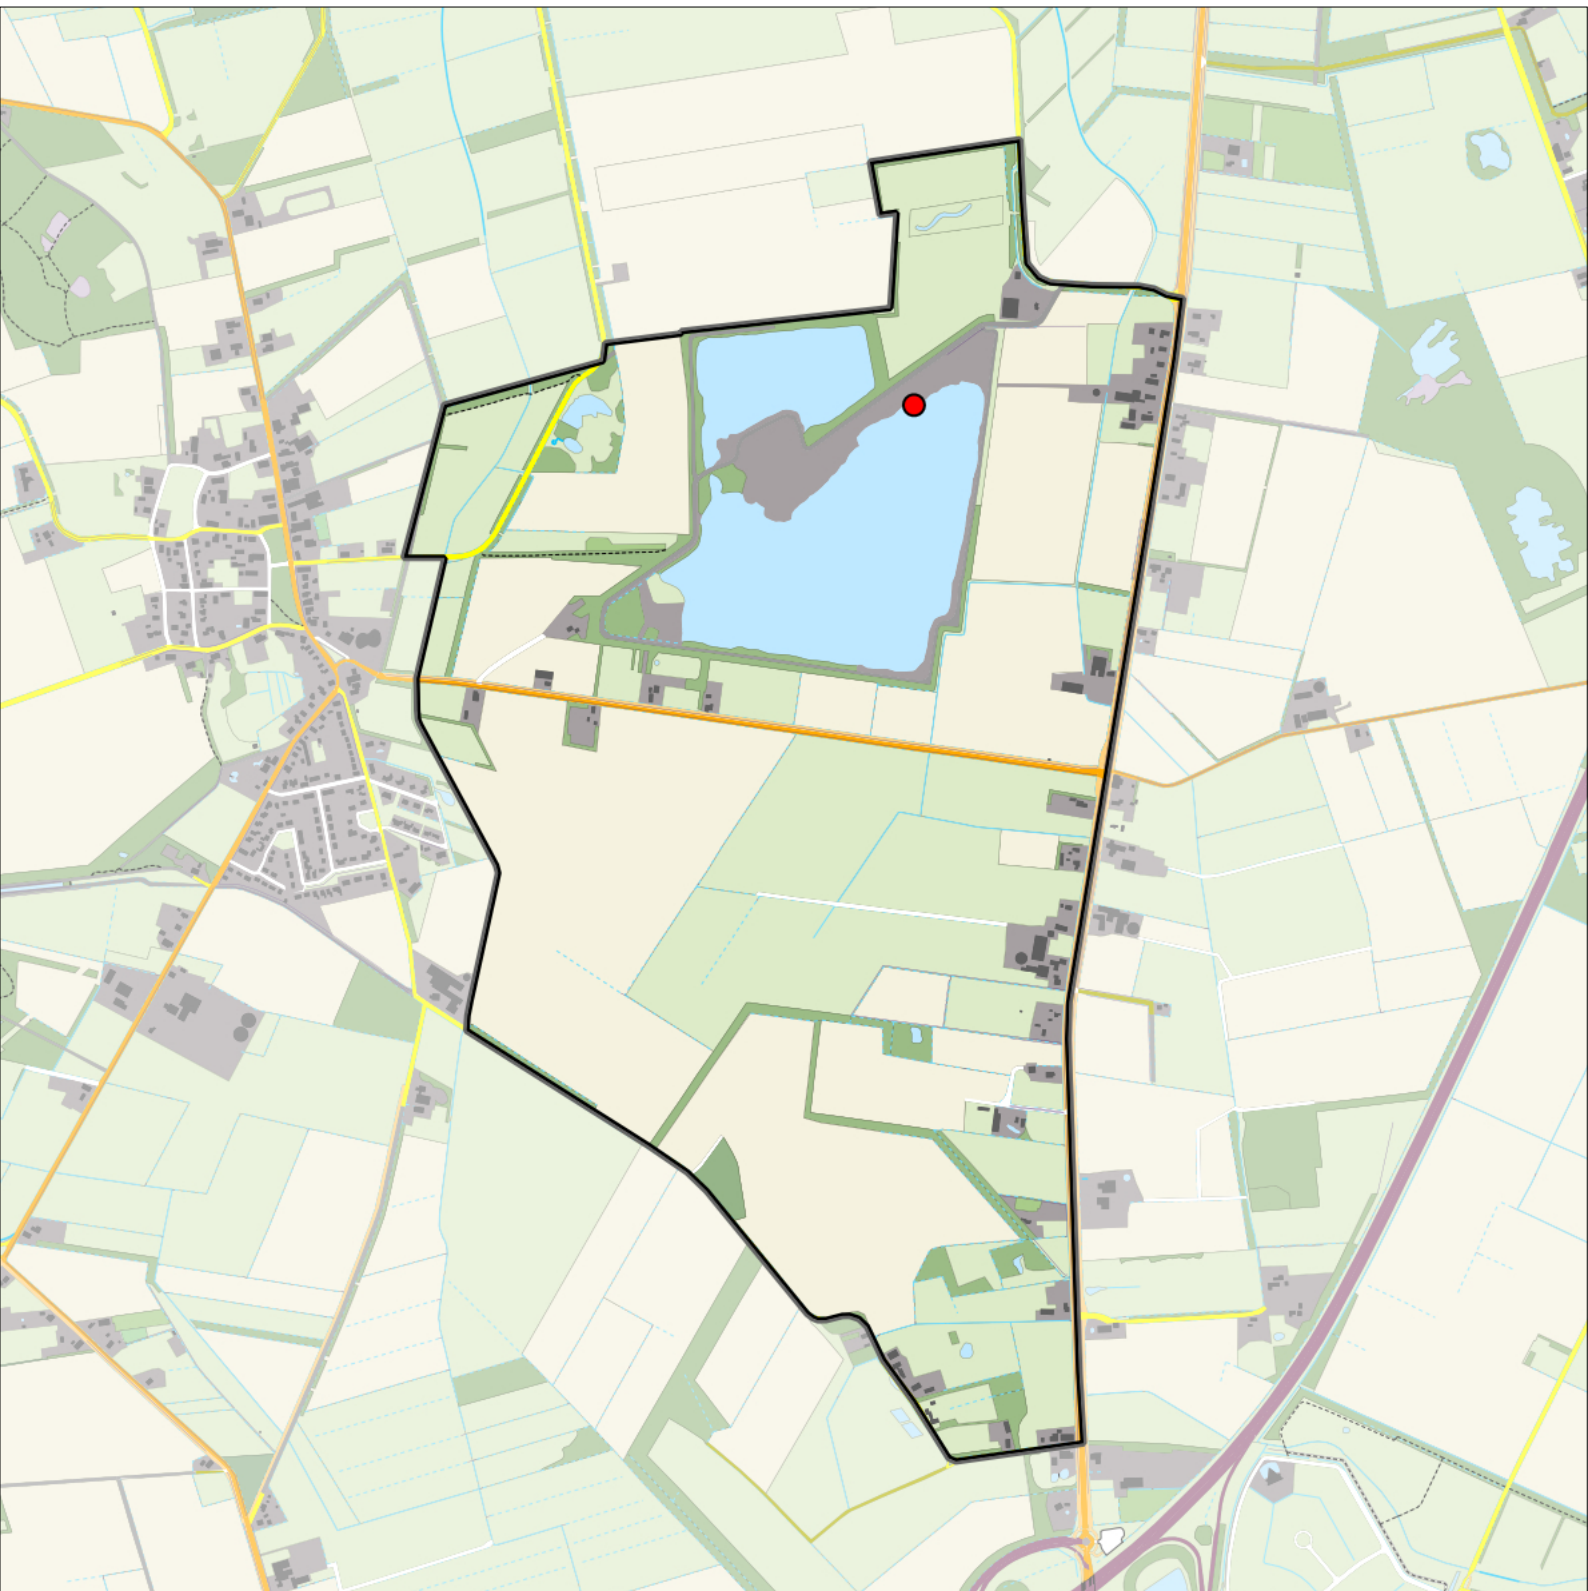

0 0.5 1 km

Sovon

Meerkoet 3 territoria

Legenda:

-  Telgebied
-  Geldig territorium

Periode:

2023

Telgebied:

55002 Zeijerstroeten

geldige waarnemingen				normbezoeken			minimaal binnen		fusie-afstand		
adult	paar	territorial	nest	migrant	1	2	3	seizoen		datumg.	
X	X	X	X					2	1	15-4 t/m 5-6	500

0 0.5 1 km

Sovon

Scholekster 1 territorium

Legenda:

-  Telgebied
-  Geldig territorium

Periode:

2023

Telgebied:

55002 Zeijerstroeten

geldige waarnemingen				normbezoeken			minimaal binnen		fusie-afstand		
adult	paar	territorial	nest	migrant	1	2	3	seizoen		datumg.	
.	X	X	X					2	1	20-4 t/m 5-6	1000