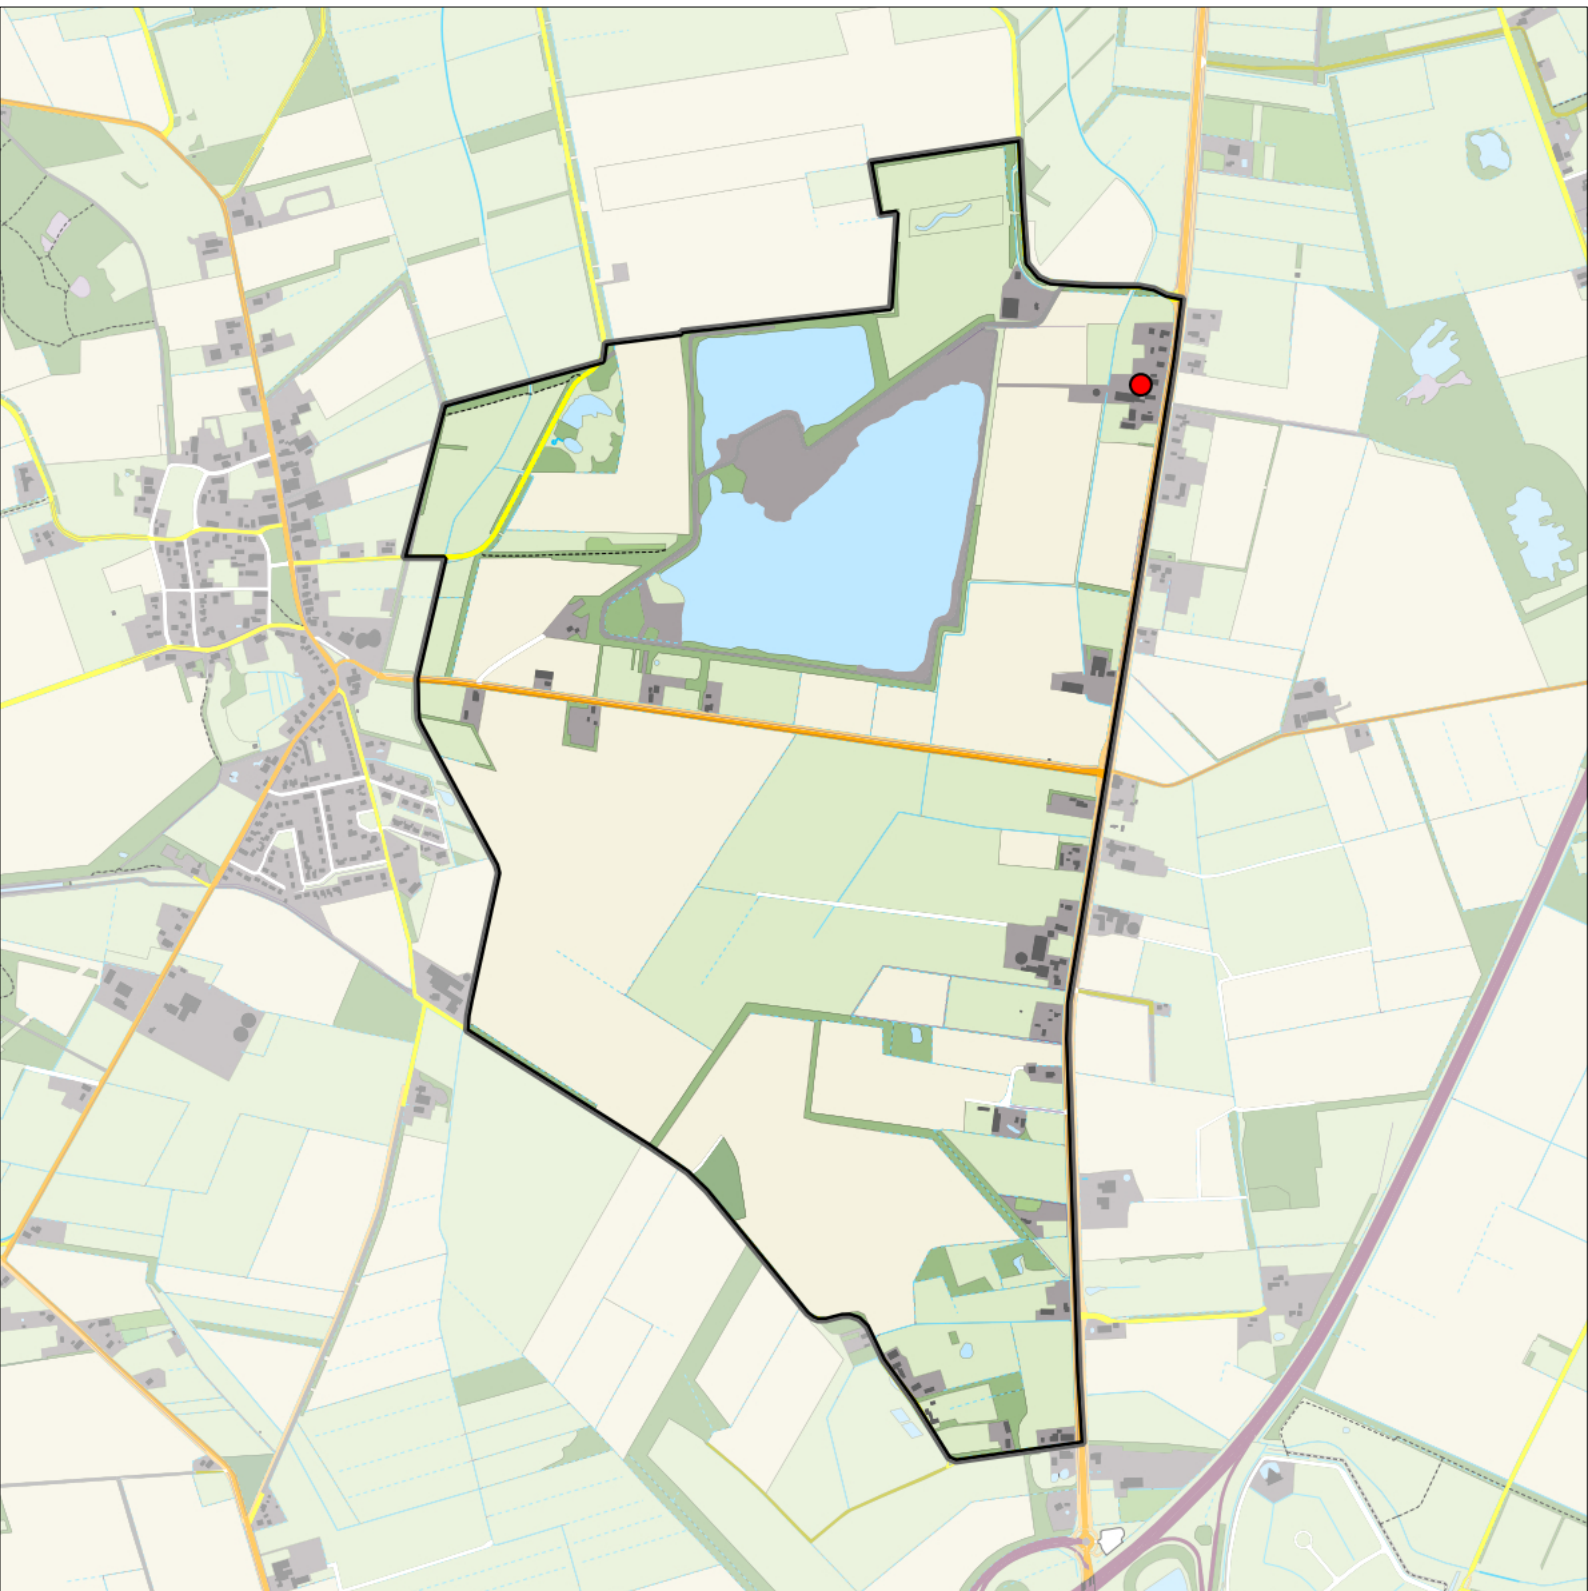

Sovon

Wulp 2 territoria

Legenda:

-  Telgebied
-  Geldig territorium

Periode:
2023

Telgebied:
55002 Zeijerstroeten

geldige waarnemingen				normbezoeken			minimaal binnen		fusie-afstand		
adult	paar	territorial	nest	migrant	1	2	3	seizoen		datumg.	datumgrens
.	X	X	X					2	1	10-3 t/m 31-5	1000

Sovon

Holenduif 3 territoria

Legenda:

-  Telgebied
-  Geldig territorium

Periode:
2023

Telgebied:
55002 Zeijerstroeten

geldige waarnemingen				normbezoeken			minimaal binnen		fusie-afstand
adult	paar	territorial	nest	migrant	1	2	3	seizoen	
.	X	X	X						1
									25-2 t/m 25-7
									300

Sovon

Turkse Tortel 1 territorium

Legenda:

-  Telgebied
-  Geldig territorium

Periode:

2023

Telgebied:

55002 Zeijerstroeten