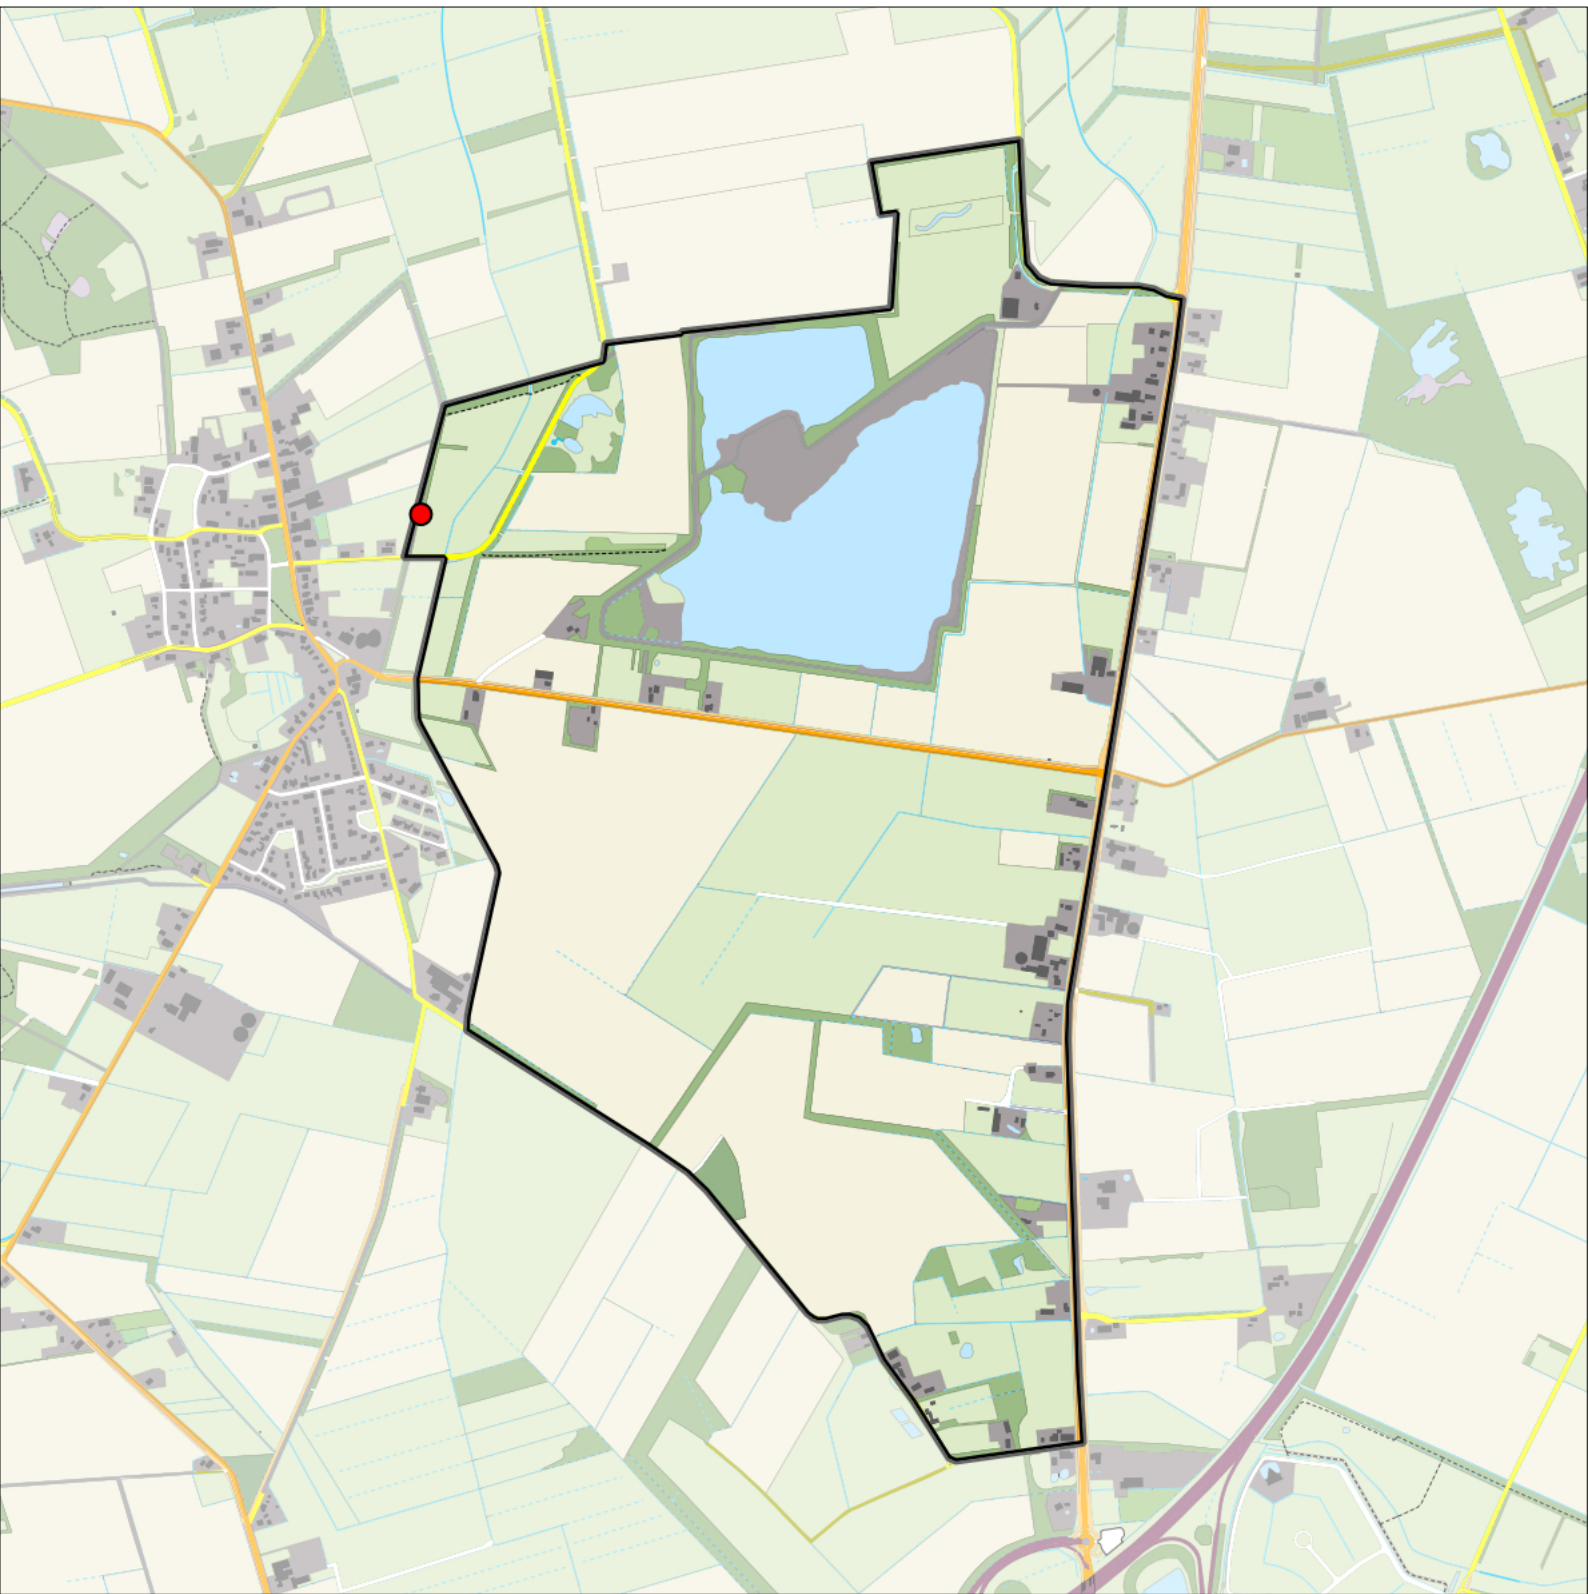

Legenda:

-  Telgebied
-  Geldig territorium

Periode:

2023

Telgebied:

55002 Zeijerstroeten

geldige waarnemingen				normbezoeken			minimaal binnen		fusie-afstand		
adult	paar	territorial	nest	migrant	1	2	3	seizoen		datumg.	
.	X	X	X						1	25-2 t/m 25-5	500

Sovon

Boomklever 1 territorium

Legenda:

-  Telgebied
-  Geldig territorium

Periode:

2023

Telgebied:

55002 Zeijerstroeten