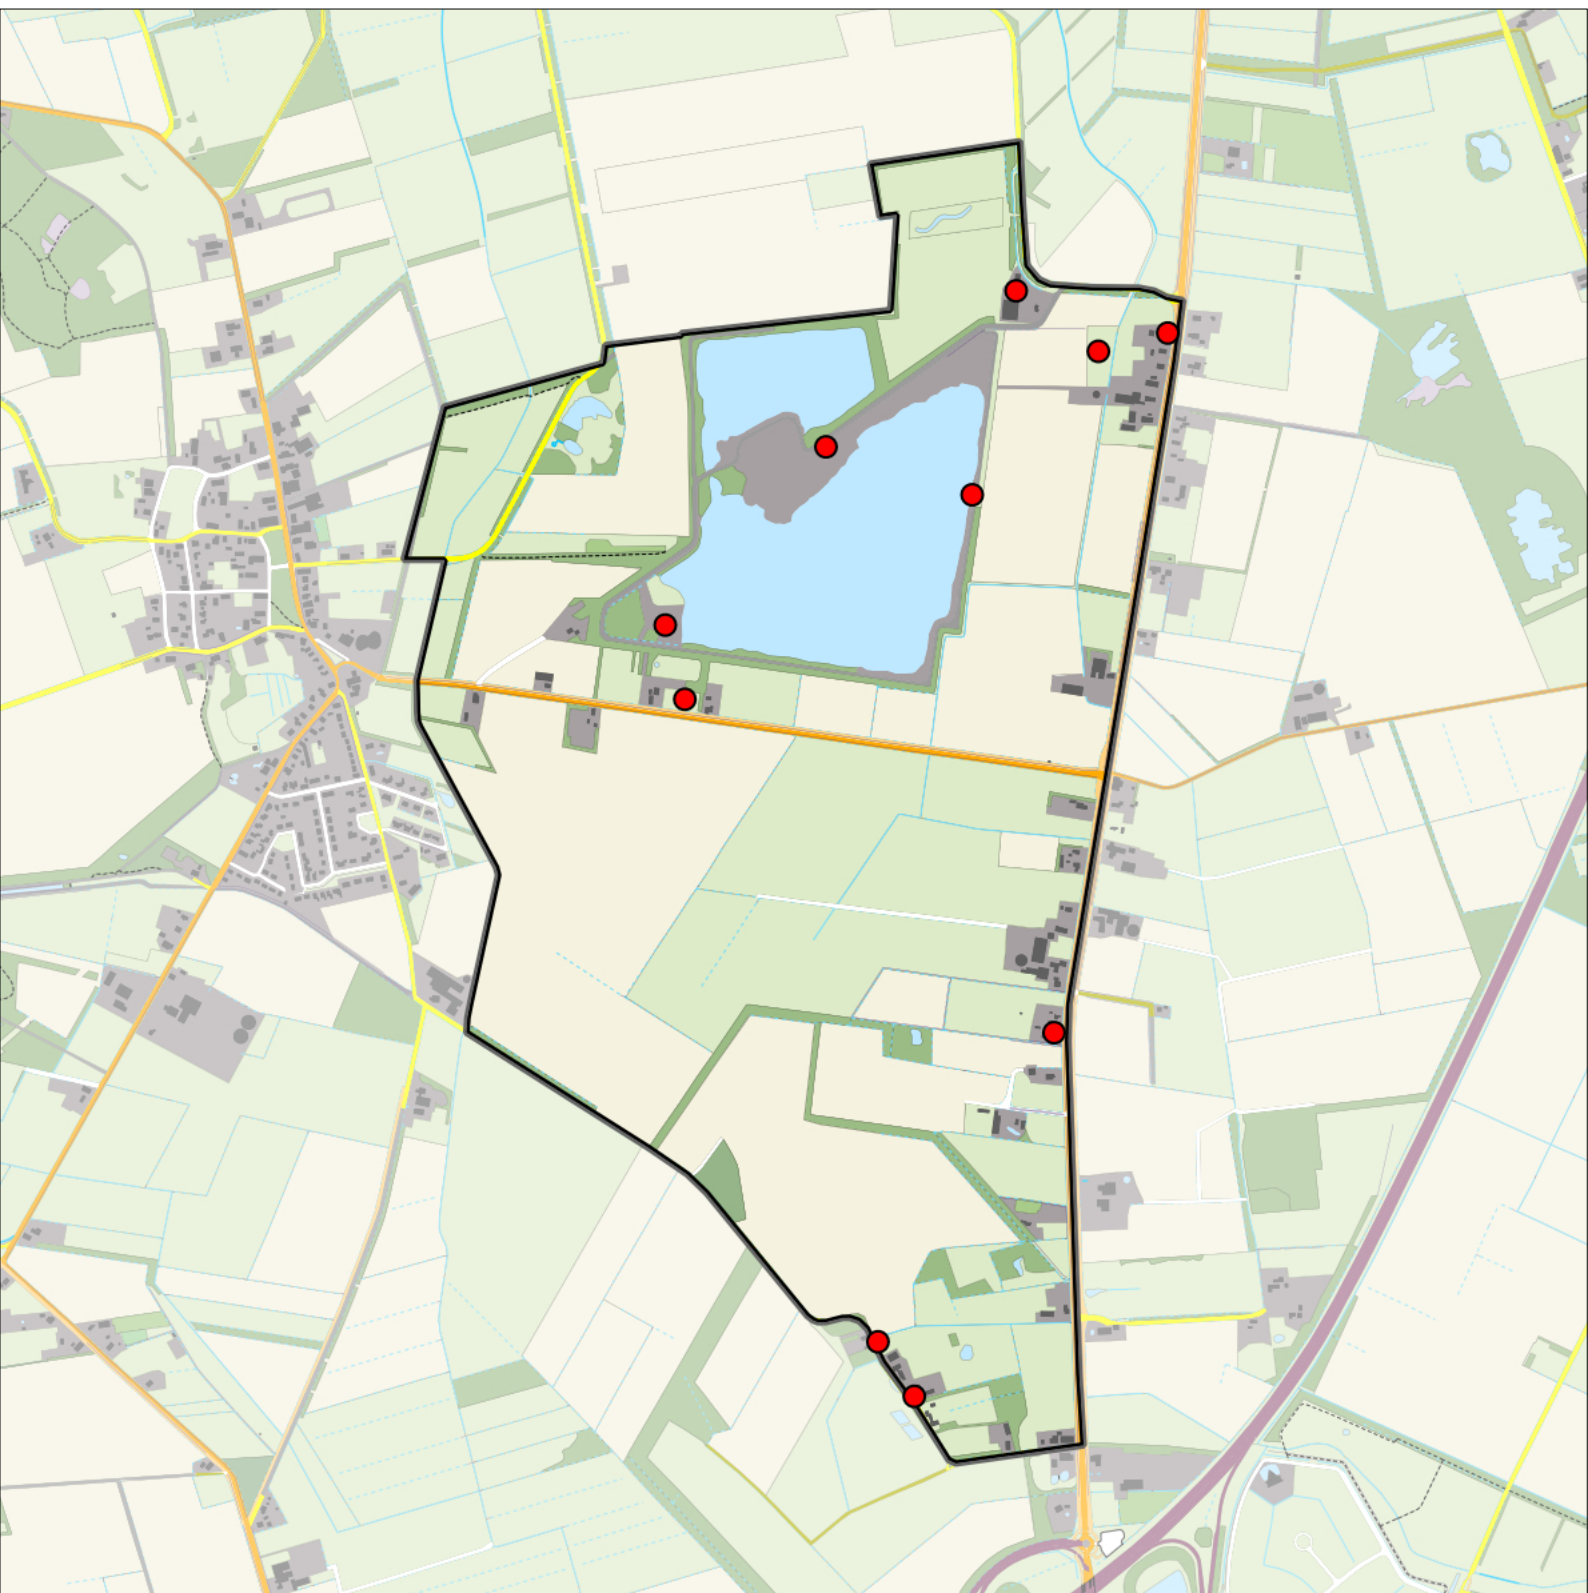

Sovon

Graspieper 2 territoria

Legenda:

-  Telgebied
-  Geldig territorium

Periode:
2023

Telgebied:
55002 Zeijerstroeten

geldige waarnemingen					normbezoeken			minimaal binnen		fusie-afstand	
adult	paar	territorial	nest	migrant	1	2	3	seizoen	datumg.		
.	.	X	X	JA	1-9	10-13	14+		1	25-3 t/m 25-6	300
X	X	.	.	JA	1-9	10-13	14+		1	10-5 t/m 25-6	300

Sovon

Gele Kwikstaart 4 territoria

Legenda:

-  Telgebied
-  Geldig territorium

Periode:
2023

Telgebied:
55002 Zeijerstroeten

geldige waarnemingen				normbezoeken			minimaal binnen		fusie-afstand		
adult	paar	territorial	nest	migrant	1	2	3	seizoen		datumg.	datumgrens
.	.	X	X	JA	1-6	7-13	14+		1	10-4 t/m 15-7	300
X	X	.	.	JA	1-6	7-13	14+		1	25-5 t/m 15-7	300

Sovon

Witte Kwikstaart 10 territoria

Legenda:

-  Telgebied
-  Geldig territorium

Periode:
2023

Telgebied:
55002 Zeijerstroeten

geldige waarnemingen				normbezoeken			minimaal binnen		fusie-afstand		
adult	paar	territorial	nest	migrant	1	2	3	seizoen		datumg.	
.	X	X	X					2	1	20-3 t/m 5-7	300