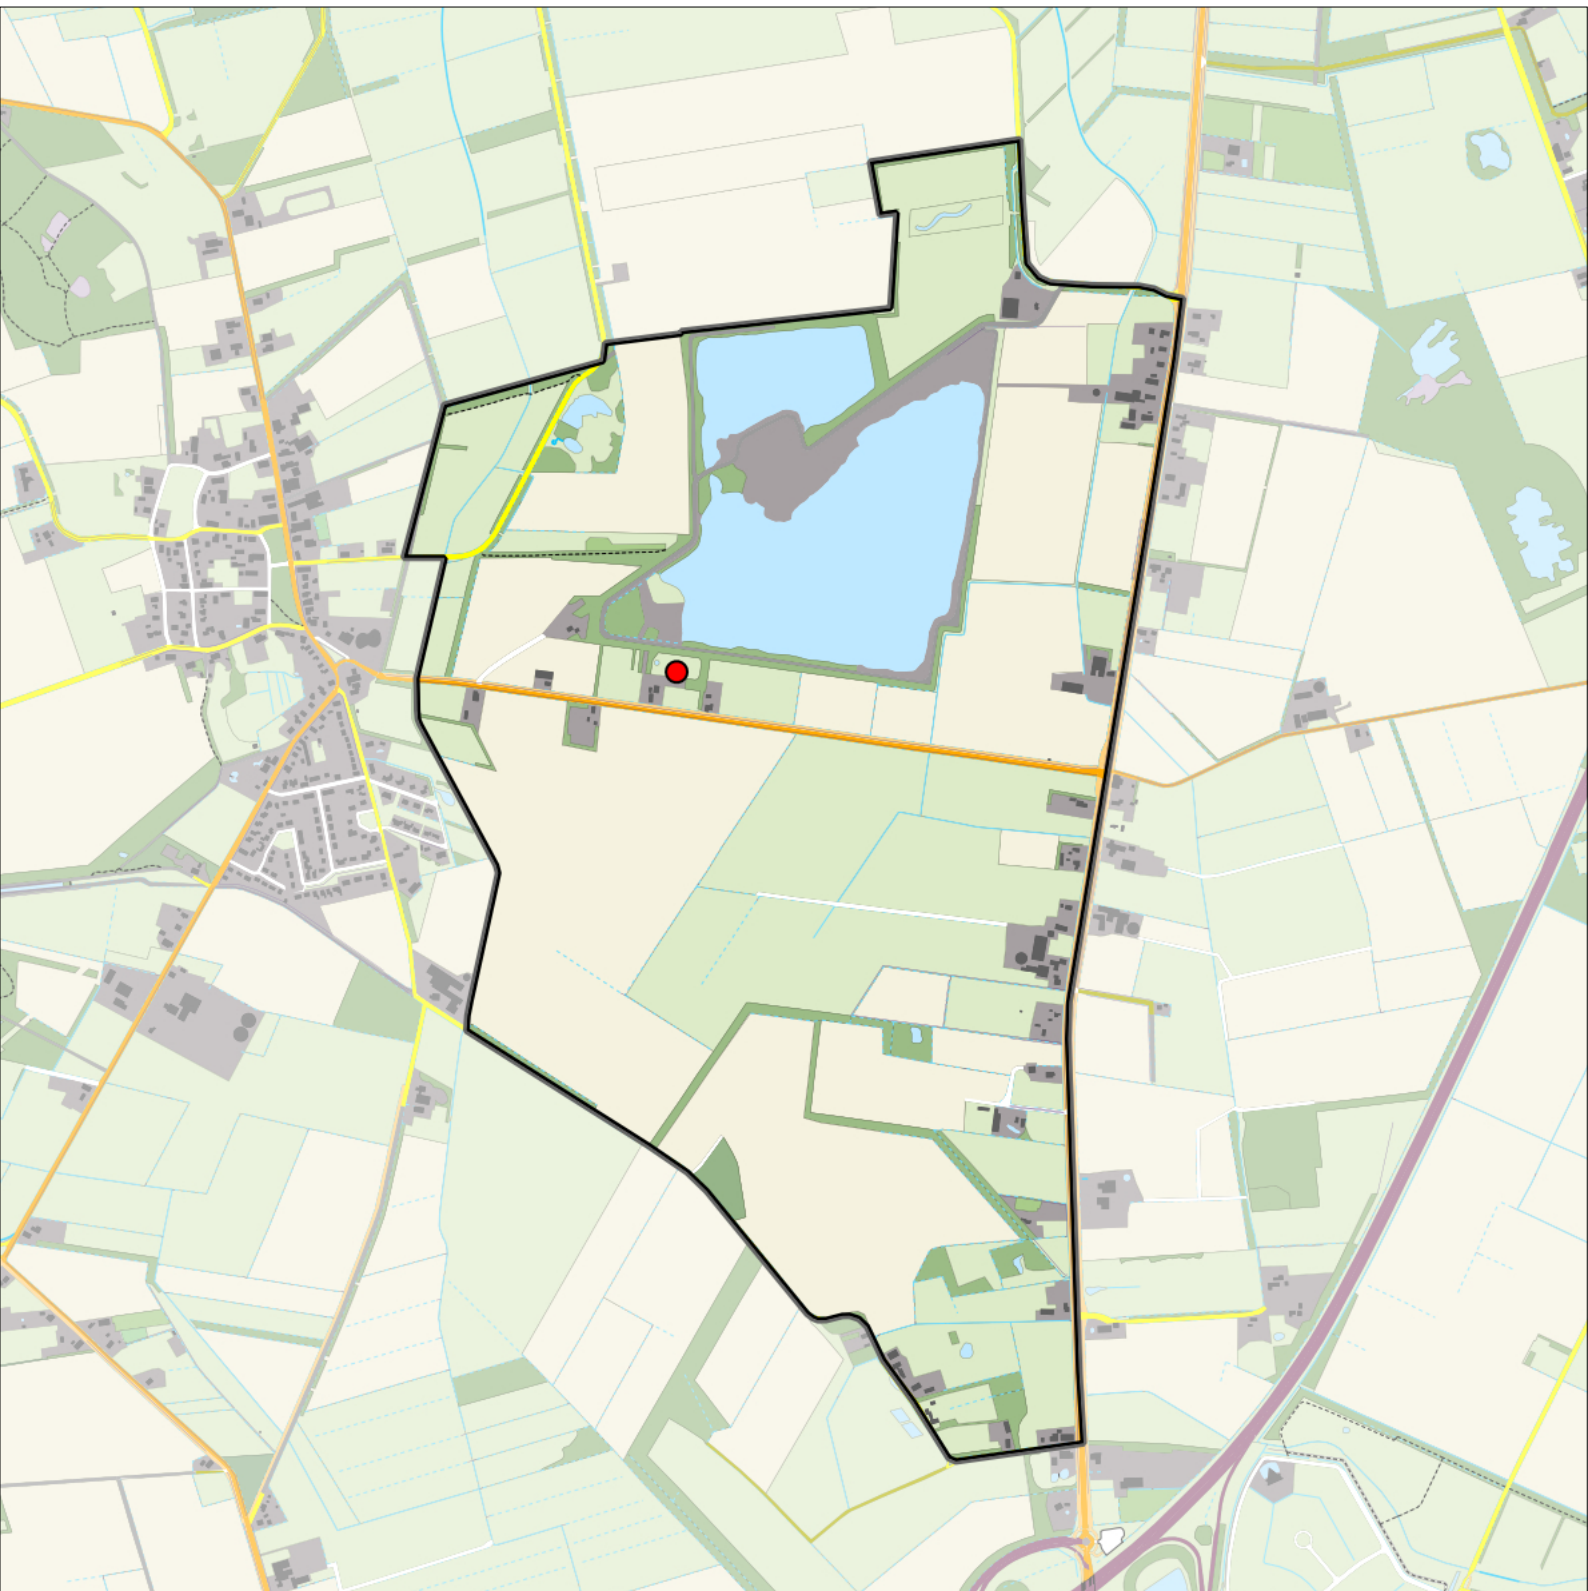

Dodaars 1 territorium

Legenda:

-  Telgebied
-  Geldig territorium

Periode:

2023

Telgebied:

55002 Zeijerstroeten

geldige waarnemingen				normbezoeken			minimaal binnen		fusie-afstand		
adult	paar	territorial	nest	migrant	1	2	3	seizoen		datumg.	datumgrens
.	.	X	X						1	5-4 t/m 5-7	500
X	X	.	.					2	1	5-4 t/m 5-7	500

Sovon

Fuut 1 territorium

Legenda:

-  Telgebied
-  Geldig territorium

Periode:
2023

Telgebied:
55002 Zeijerstroeten

geldige waarnemingen				normbezoeken			minimaal binnen		fusie-afstand		
adult	paar	territorial	nest	migrant	1	2	3	seizoen		datumg.	
.	X	X	X					2	1	10-4 t/m 10-6	750

Sovon

Ooievaar 1 territorium

Legenda:

-  Telgebied
-  Geldig territorium

Periode:

2023

Telgebied:

55002 Zeijerstroeten