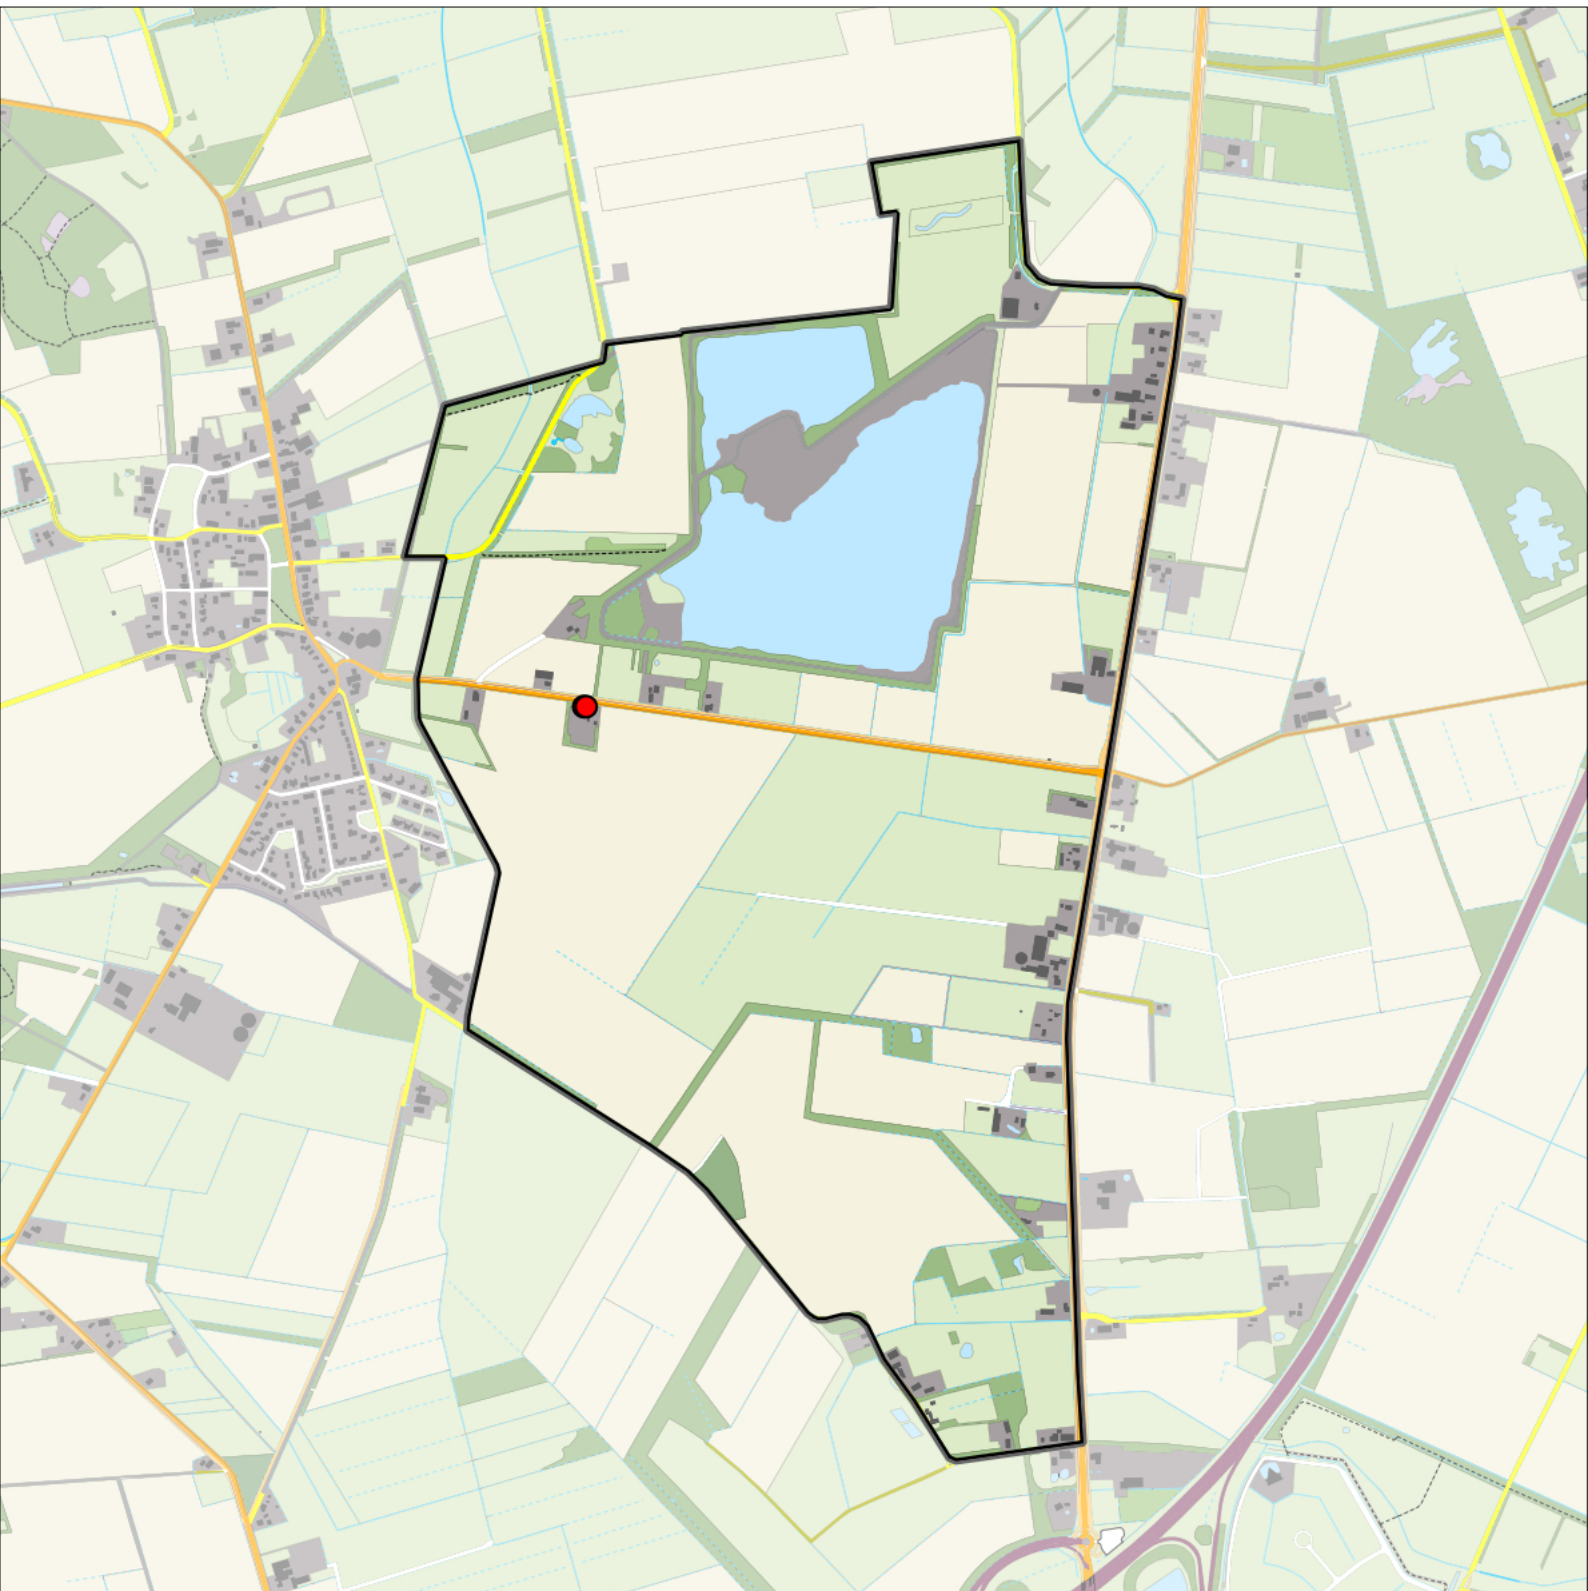

Ringmus 2 territoria

Legenda:

- Telgebied
- Geldig territorium

Periode:
2023

Telgebied:
55002 Zeijerstroeten

geldige waarnemingen				normbezoeken			minimaal binnen		fusie-afstand		
adult	paar	territorial	nest	migrant	1	2	3	seizoen		datumg.	datumgrens
.	X	X	X		1-6	7-13	14+		1	25-3 t/m 10-6	200

Sovon