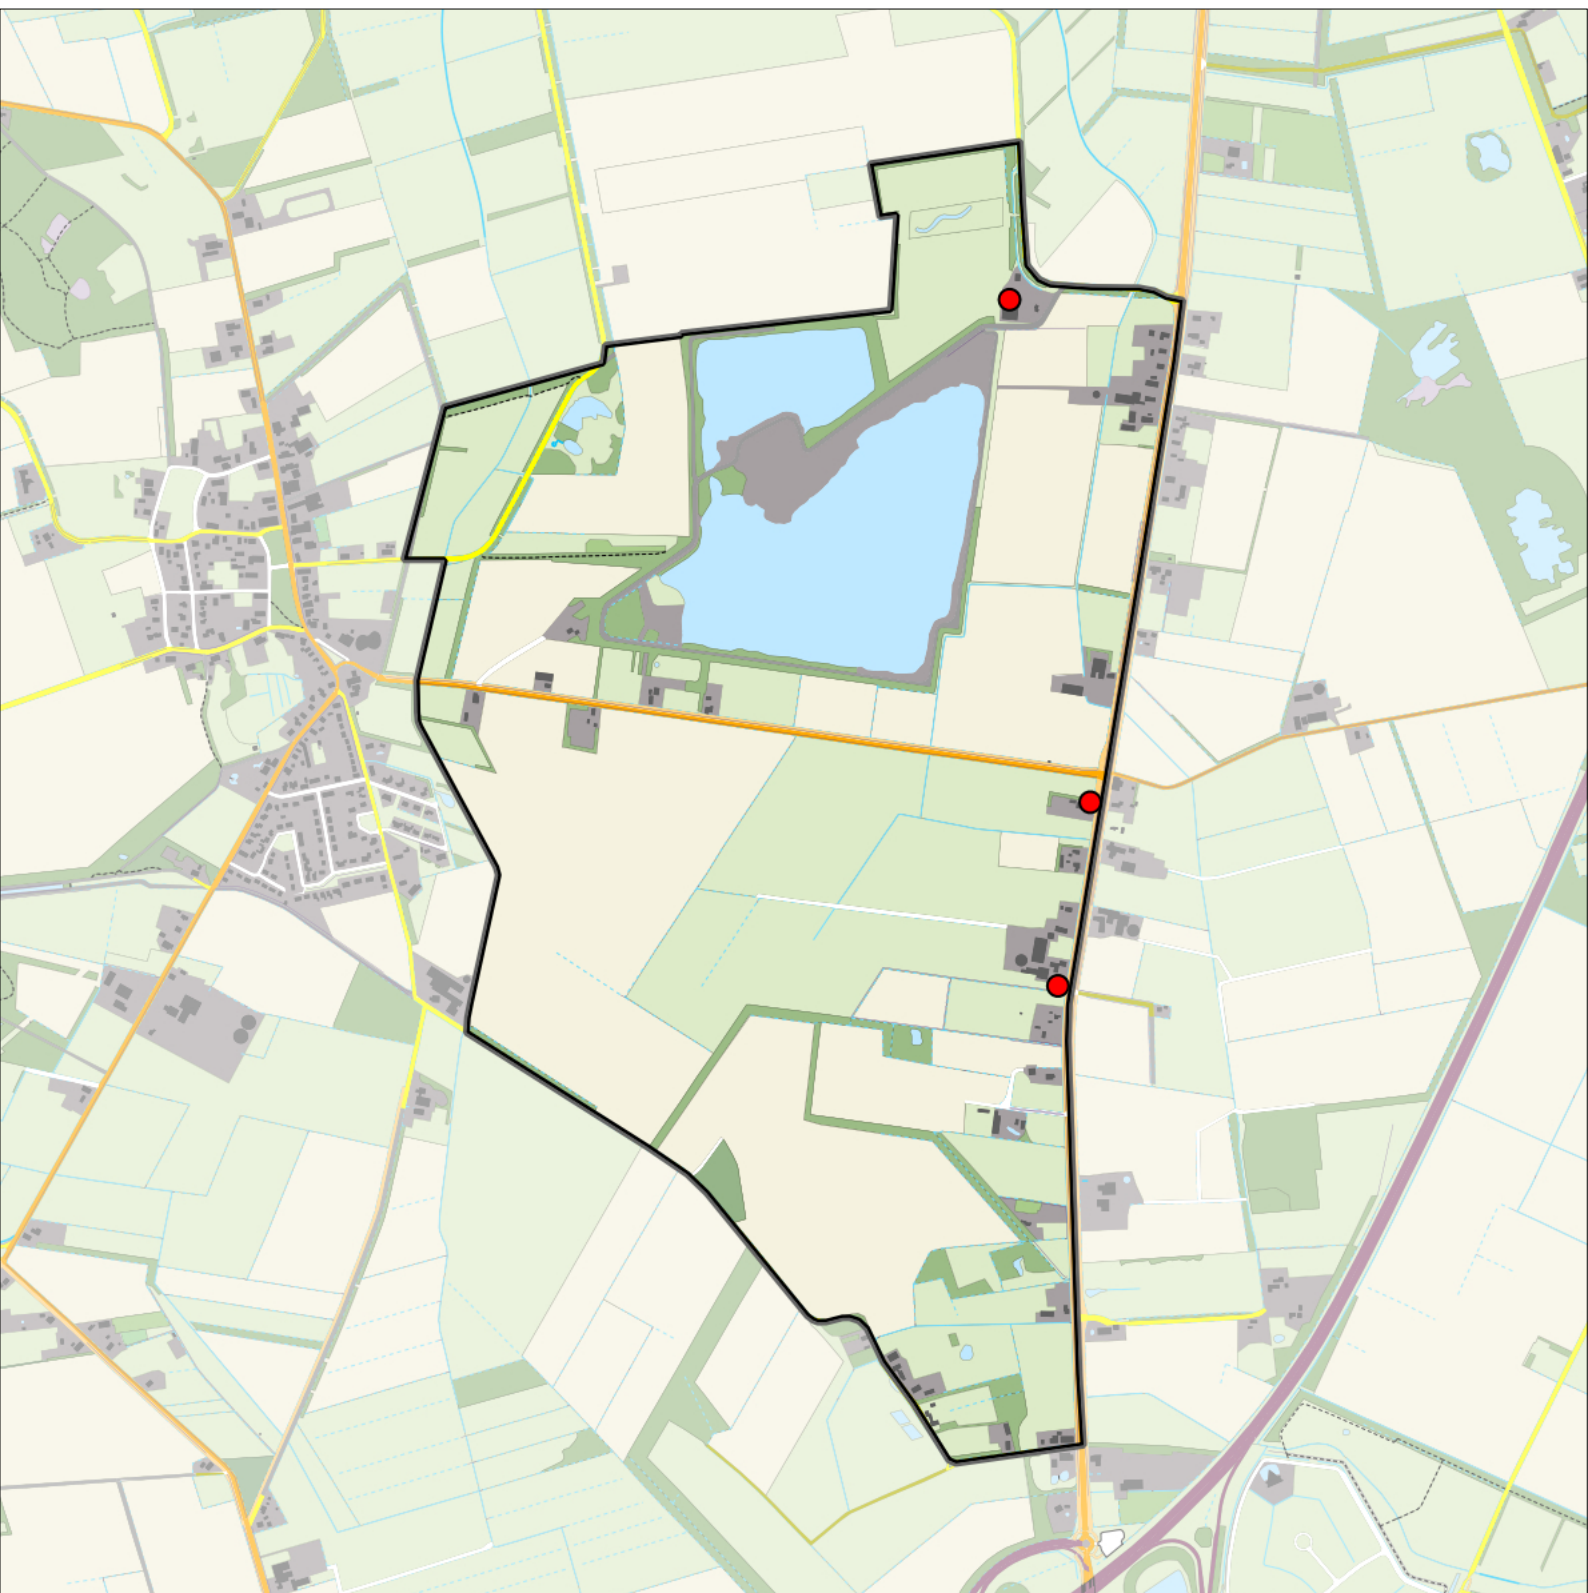

Sovon

Kievit 1 territorium

Legenda:

-  Telgebied
-  Geldig territorium

Periode:
2023

Telgebied:
55002 Zeijerstroeten

geldige waarnemingen				normbezoeken			minimaal binnen		fusie-afstand		
adult	paar	territorial	nest	migrant	1	2	3	seizoen		datumg.	
man	X	X	X					2	1	25-3 t/m 10-5	1000

Sovon

Wulp 2 territoria

Legenda:

-  Telgebied
-  Geldig territorium

Periode:
2023

Telgebied:
55002 Zeijerstroeten

geldige waarnemingen				normbezoeken			minimaal binnen		fusie-afstand		
adult	paar	territorial	nest	migrant	1	2	3	seizoen		datumg.	datumgrens
.	X	X	X					2	1	10-3 t/m 31-5	1000

Sovon

Holenduif 3 territoria

Legenda:

-  Telgebied
-  Geldig territorium

Periode:
2023

Telgebied:
55002 Zeijerstroeten

geldige waarnemingen				normbezoeken			minimaal binnen		fusie-afstand
adult	paar	territorial	nest	migrant	1	2	3	seizoen	
.	X	X	X						1
									25-2 t/m 25-7
									300

Sovon

Turkse Tortel 1 territorium

Legenda:

-  Telgebied
-  Geldig territorium

Periode:

2023

Telgebied:

55002 Zeijerstroeten