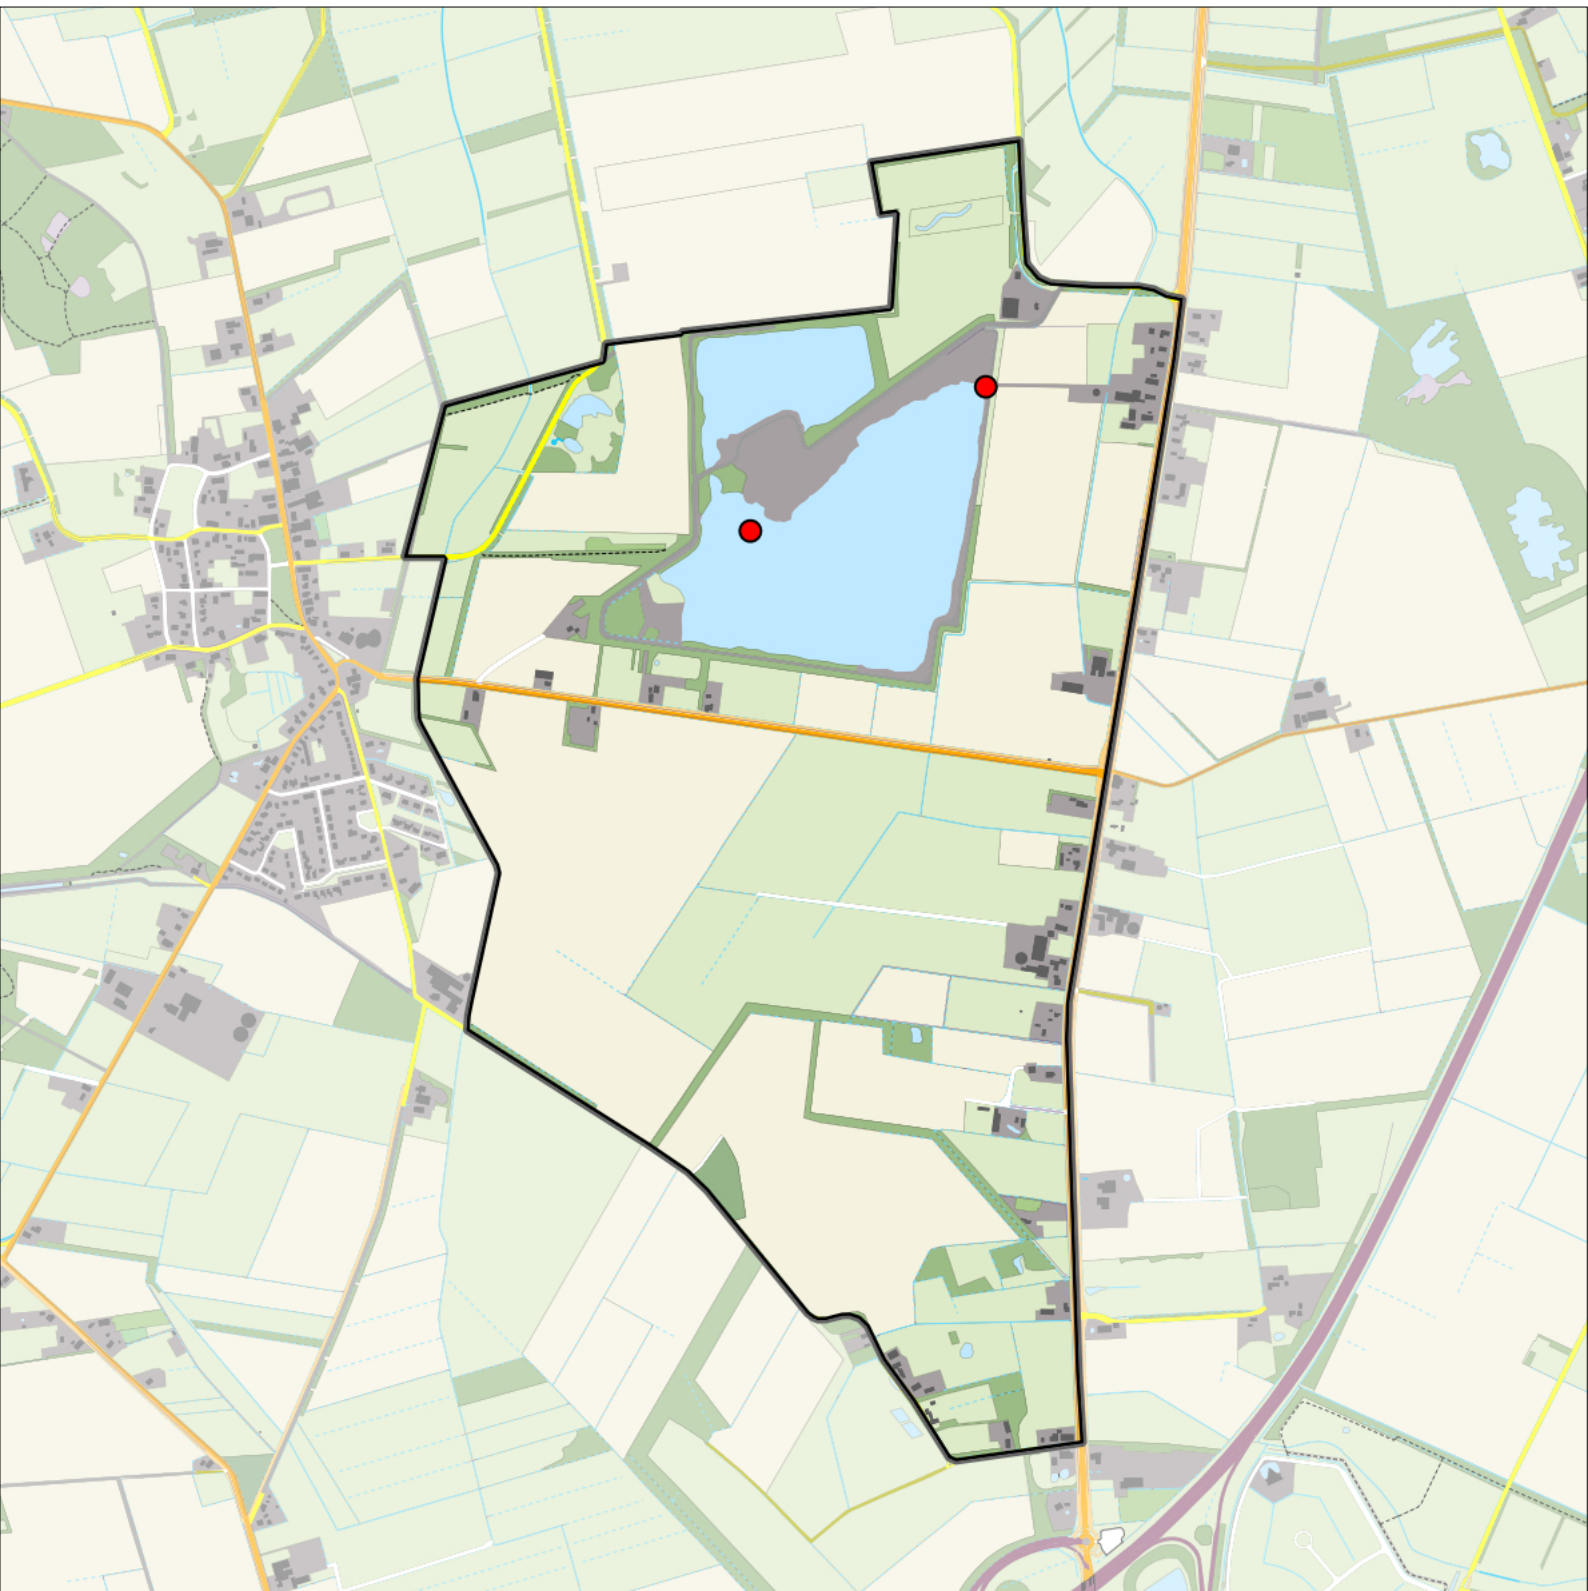

55002 Zeijerstroeten

geldige waarnemingen				normbezoeken			minimaal binnen		fusie-afstand		
adult	paar	territorial	nest	migrant	1	2	3	seizoen		datumg.	
X	X	X	X					2	1	15-4 t/m 5-6	500

0 0.5 1 km

Sovon

Scholekster 1 territorium

Legenda:

-  Telgebied
-  Geldig territorium

Periode:

2023

Telgebied:

55002 Zeijerstroeten

geldige waarnemingen				normbezoeken			minimaal binnen		fusie-afstand		
adult	paar	territorial	nest	migrant	1	2	3	seizoen		datumg.	
.	X	X	X					2	1	20-4 t/m 5-6	1000

Sovon

Kleine Plevier 2 territoria

Legenda:

-  Telgebied
-  Geldig territorium

Periode:
2023

Telgebied:
55002 Zeijerstroeten

geldige waarnemingen				normbezoeken			minimaal binnen		fusie-afstand		
adult	paar	territorial	nest	migrant	1	2	3	seizoen		datumg.	datumgrens
.	.	X	X						1	1-5 t/m 10-7	1000
X	X	.	.					2	1	30-5 t/m 25-6	1000

Sovon

Kievit 1 territorium

Legenda:

-  Telgebied
-  Geldig territorium

Periode:
2023

Telgebied:
55002 Zeijerstroeten

geldige waarnemingen				normbezoeken			minimaal binnen		fusie-afstand		
adult	paar	territorial	nest	migrant	1	2	3	seizoen		datumg.	
man	X	X	X					2	1	25-3 t/m 10-5	1000