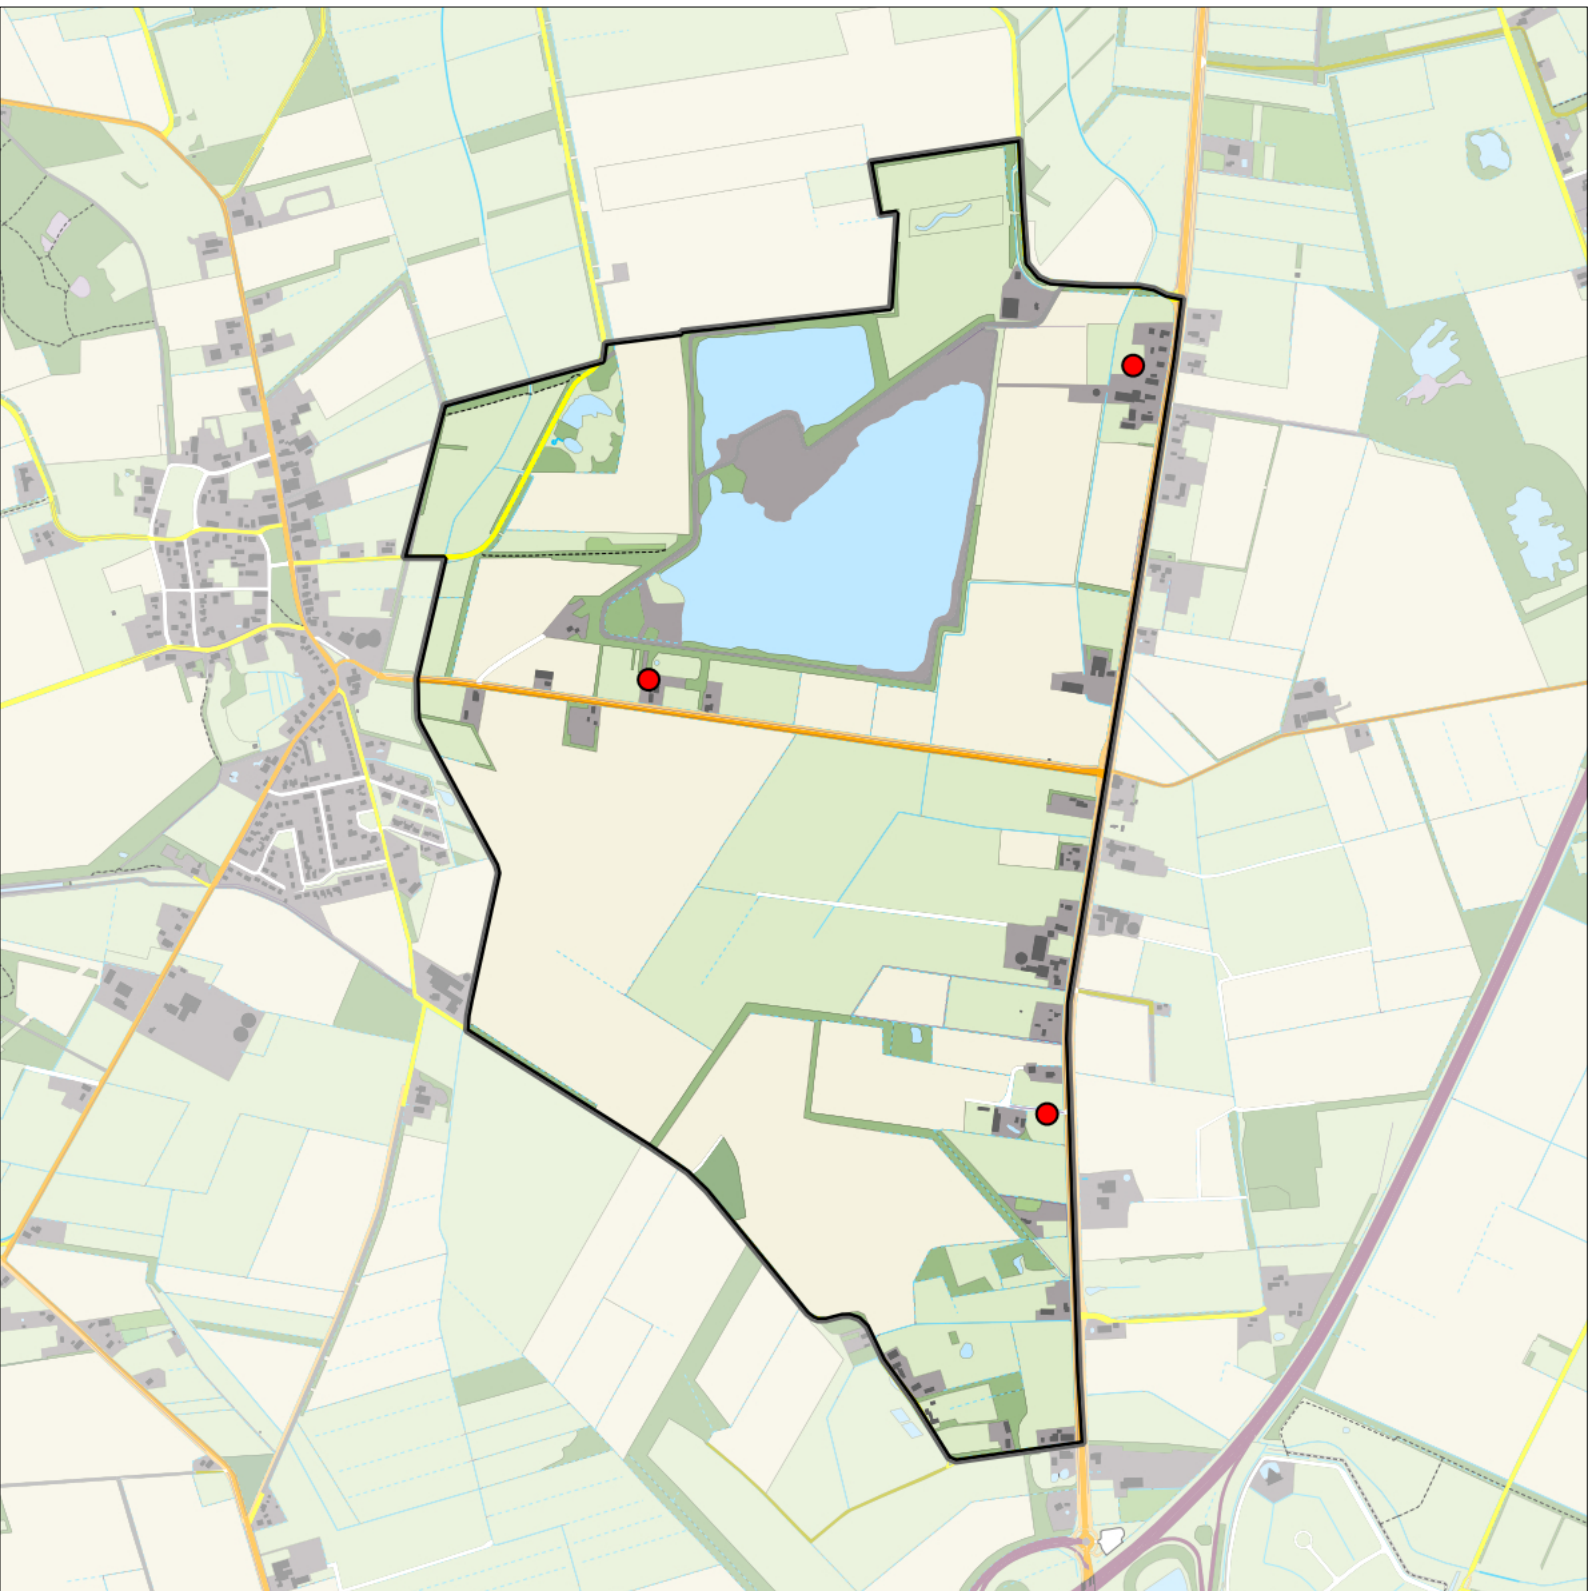

Periode:
2023

Telgebied:
55002 Zeijerstroeten

geldige waarnemingen				normbezoeken			minimaal binnen		fusie-afstand		
adult	paar	territorial	nest	migrant	1	2	3	seizoen		datumg.	datumgrens
.	X	X	X		1-6	7-13	14+		1	25-3 t/m 10-6	200

Sovon

Groening 3 territoria

Legenda:

-  Telgebied
-  Geldig territorium

Periode:
2023

Telgebied:
55002 Zeijerstroeten

geldige waarnemingen				normbezoeken			minimaal binnen		fusie-afstand		
adult	paar	territorial	nest	migrant	1	2	3	seizoen		datumg.	
.	X	X	X						1	10-4 t/m 15-6	300