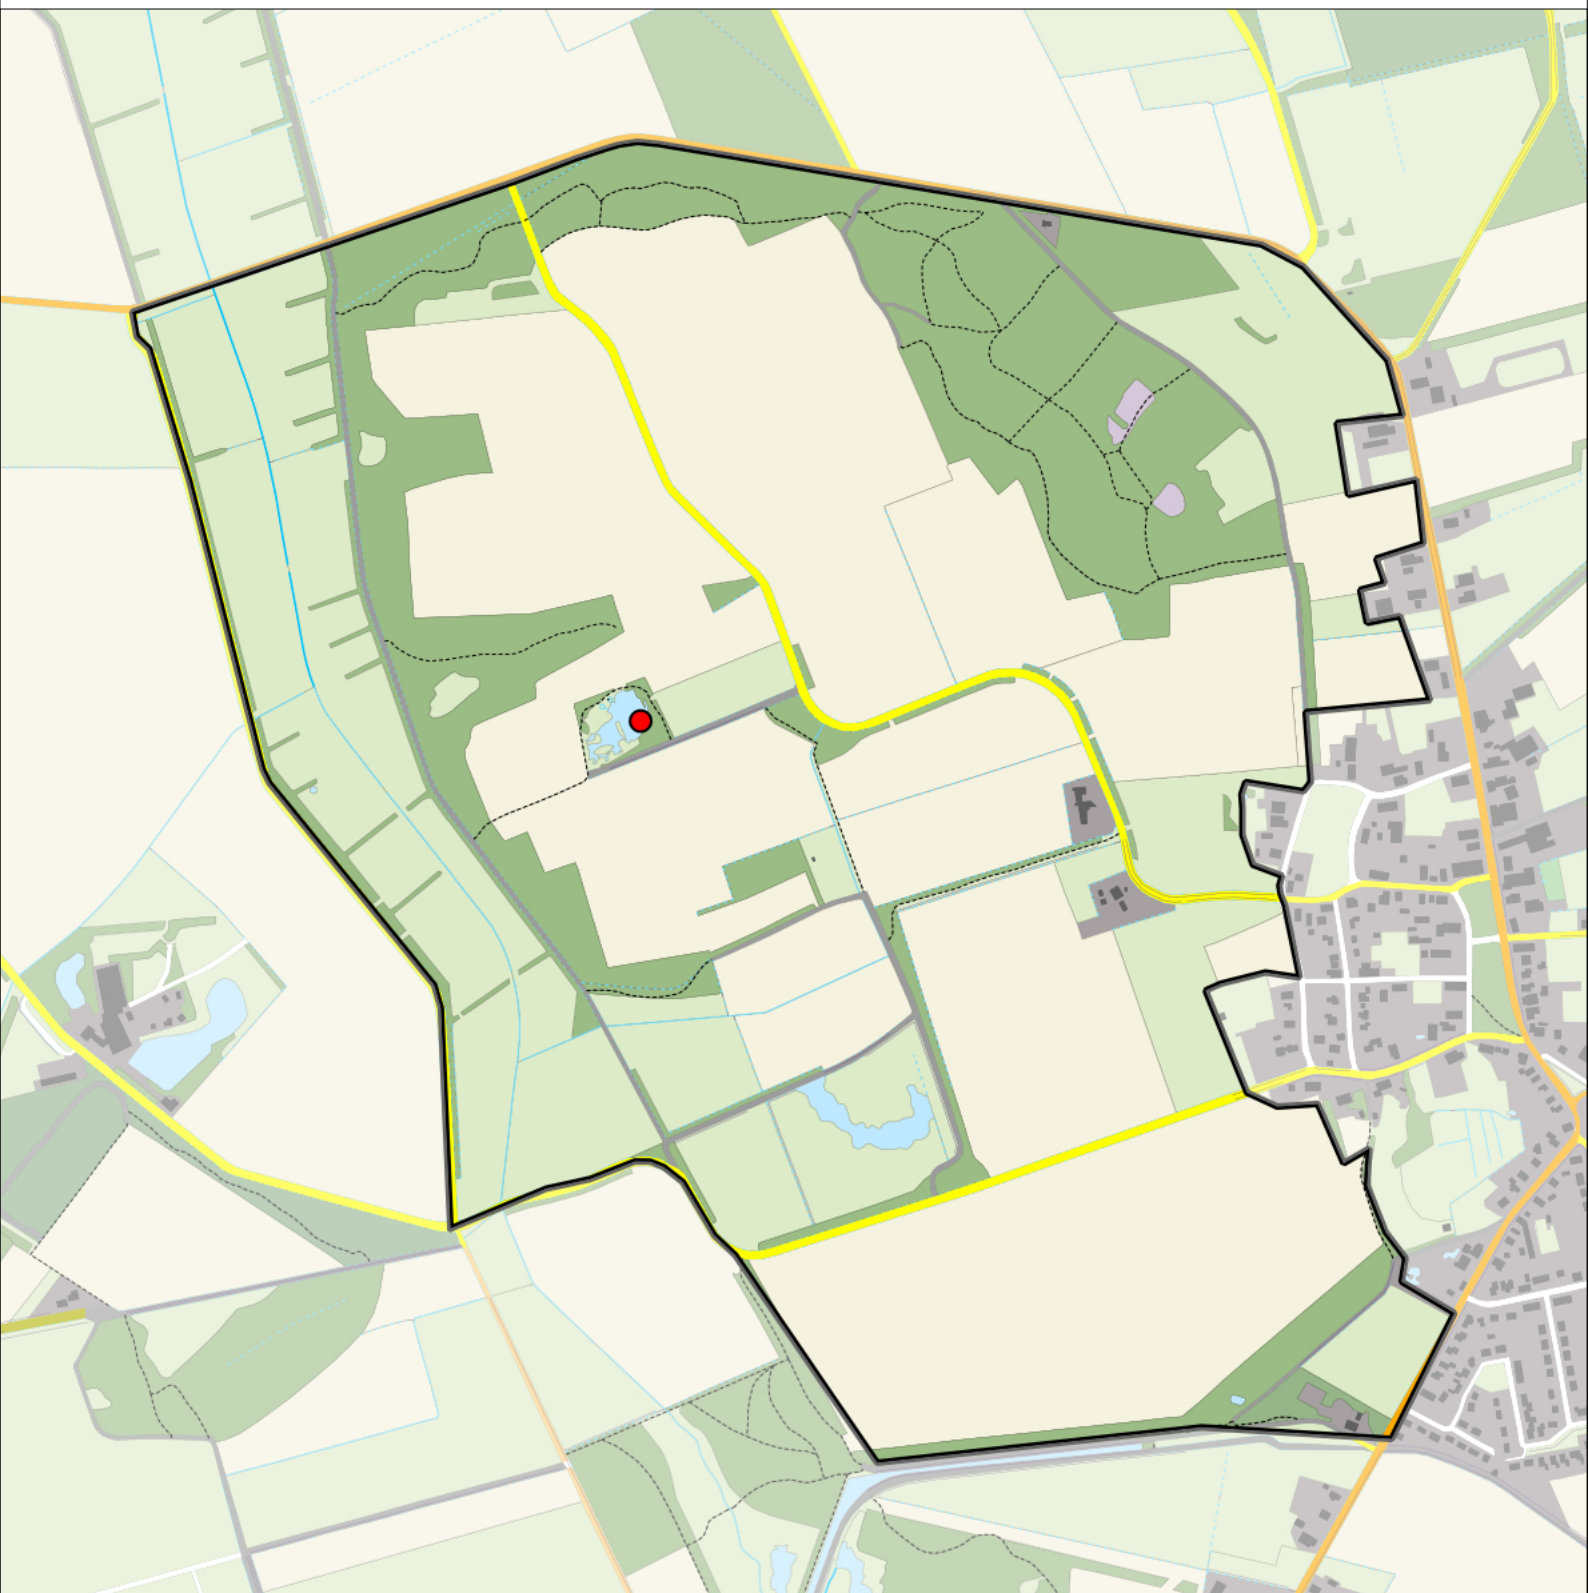

Sovon

Grauwe Vliegenvanger 1 territorium

Legenda:

-  Telgebied
-  Geldig territorium

Periode:
2022

Telgebied:
54967 Zeijerstrubben

geldige waarnemingen				normbezoeken			minimaal binnen		fusie-afstand		
adult	paar	territorial	nest	migrant	1	2	3	seizoen		datumg.	datumgrens
.	X	X	X	JA	1-9	10-13	14+		1	15-5 t/m 10-8	200

Sovon

Grote Bonte Specht 12 territoria

Legenda:

-  Telgebied
-  Geldig territorium

Periode:
2022

Telgebied:
54967 Zeijerstrubben

geldige waarnemingen				normbezoeken			minimaal binnen		fusie-afstand		
adult	paar	territorial	nest	migrant	1	2	3	seizoen		datumg.	datumgrens
.	X	X	X		1-12	13+			1	1-3 t/m 30-6	500

Grote Canadese Gans 1 territorium

Legenda:

-  Telgebied
-  Geldig territorium

Periode:

2022

Telgebied:

54967 Zeijerstrubben

geldige waarnemingen				normbezoeken			minimaal binnen		fusie-afstand		
adult	paar	territorial	nest	migrant	1	2	3	seizoen		datumg.	datumgrens
.	X	X	X					2	1	1-4 t/m 30-6	2500

Sovon

Grote Lijster 1 territorium

Legenda:

-  Telgebied
-  Geldig territorium

Periode:
2022

Telgebied:
54967 Zeijerstrubben

geldige waarnemingen				normbezoeken			minimaal binnen		fusie-afstand		
adult	paar	territorial	nest	migrant	1	2	3	seizoen		datumg.	datumgrens
.	X	X	X		1-9	10+			1	1-3 t/m 31-5	500