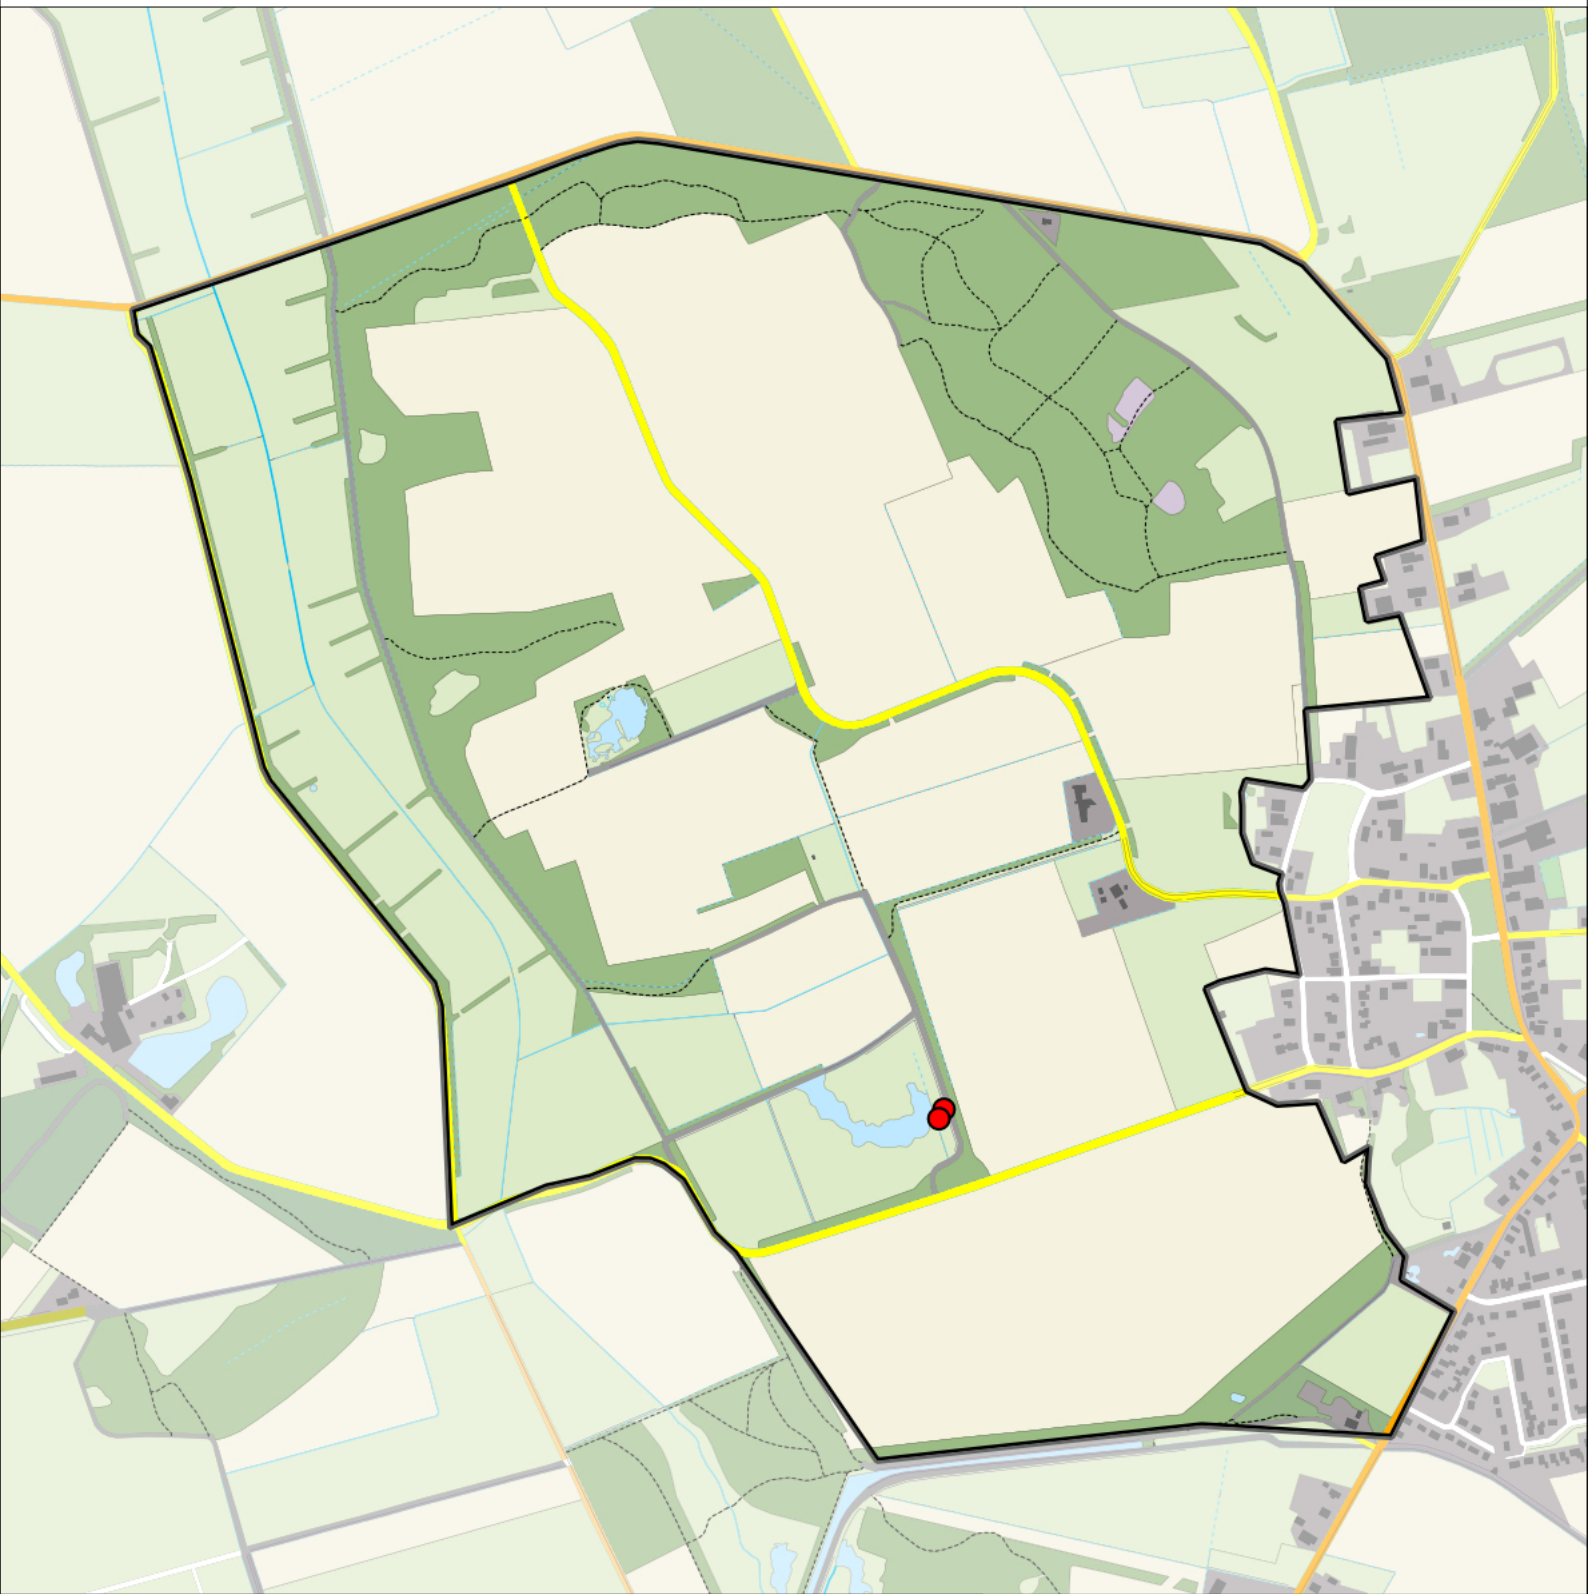

Legenda:

-  Telgebied
-  Geldig territorium

Periode:
2022

Telgebied:
54967 Zeijerstrubben

geldige waarnemingen				normbezoeken			minimaal binnen		fusie-afstand		
adult	paar	territorial	nest	migrant	1	2	3	seizoen		datumg.	datumgrens
X	X	X	X						1	1-2 t/m 20-6	300

Sovon

Kleine Karekiet 2 territoria

Legenda:

-  Telgebied
-  Geldig territorium

Periode:

2022

Telgebied:

54967 Zeijerstrubben