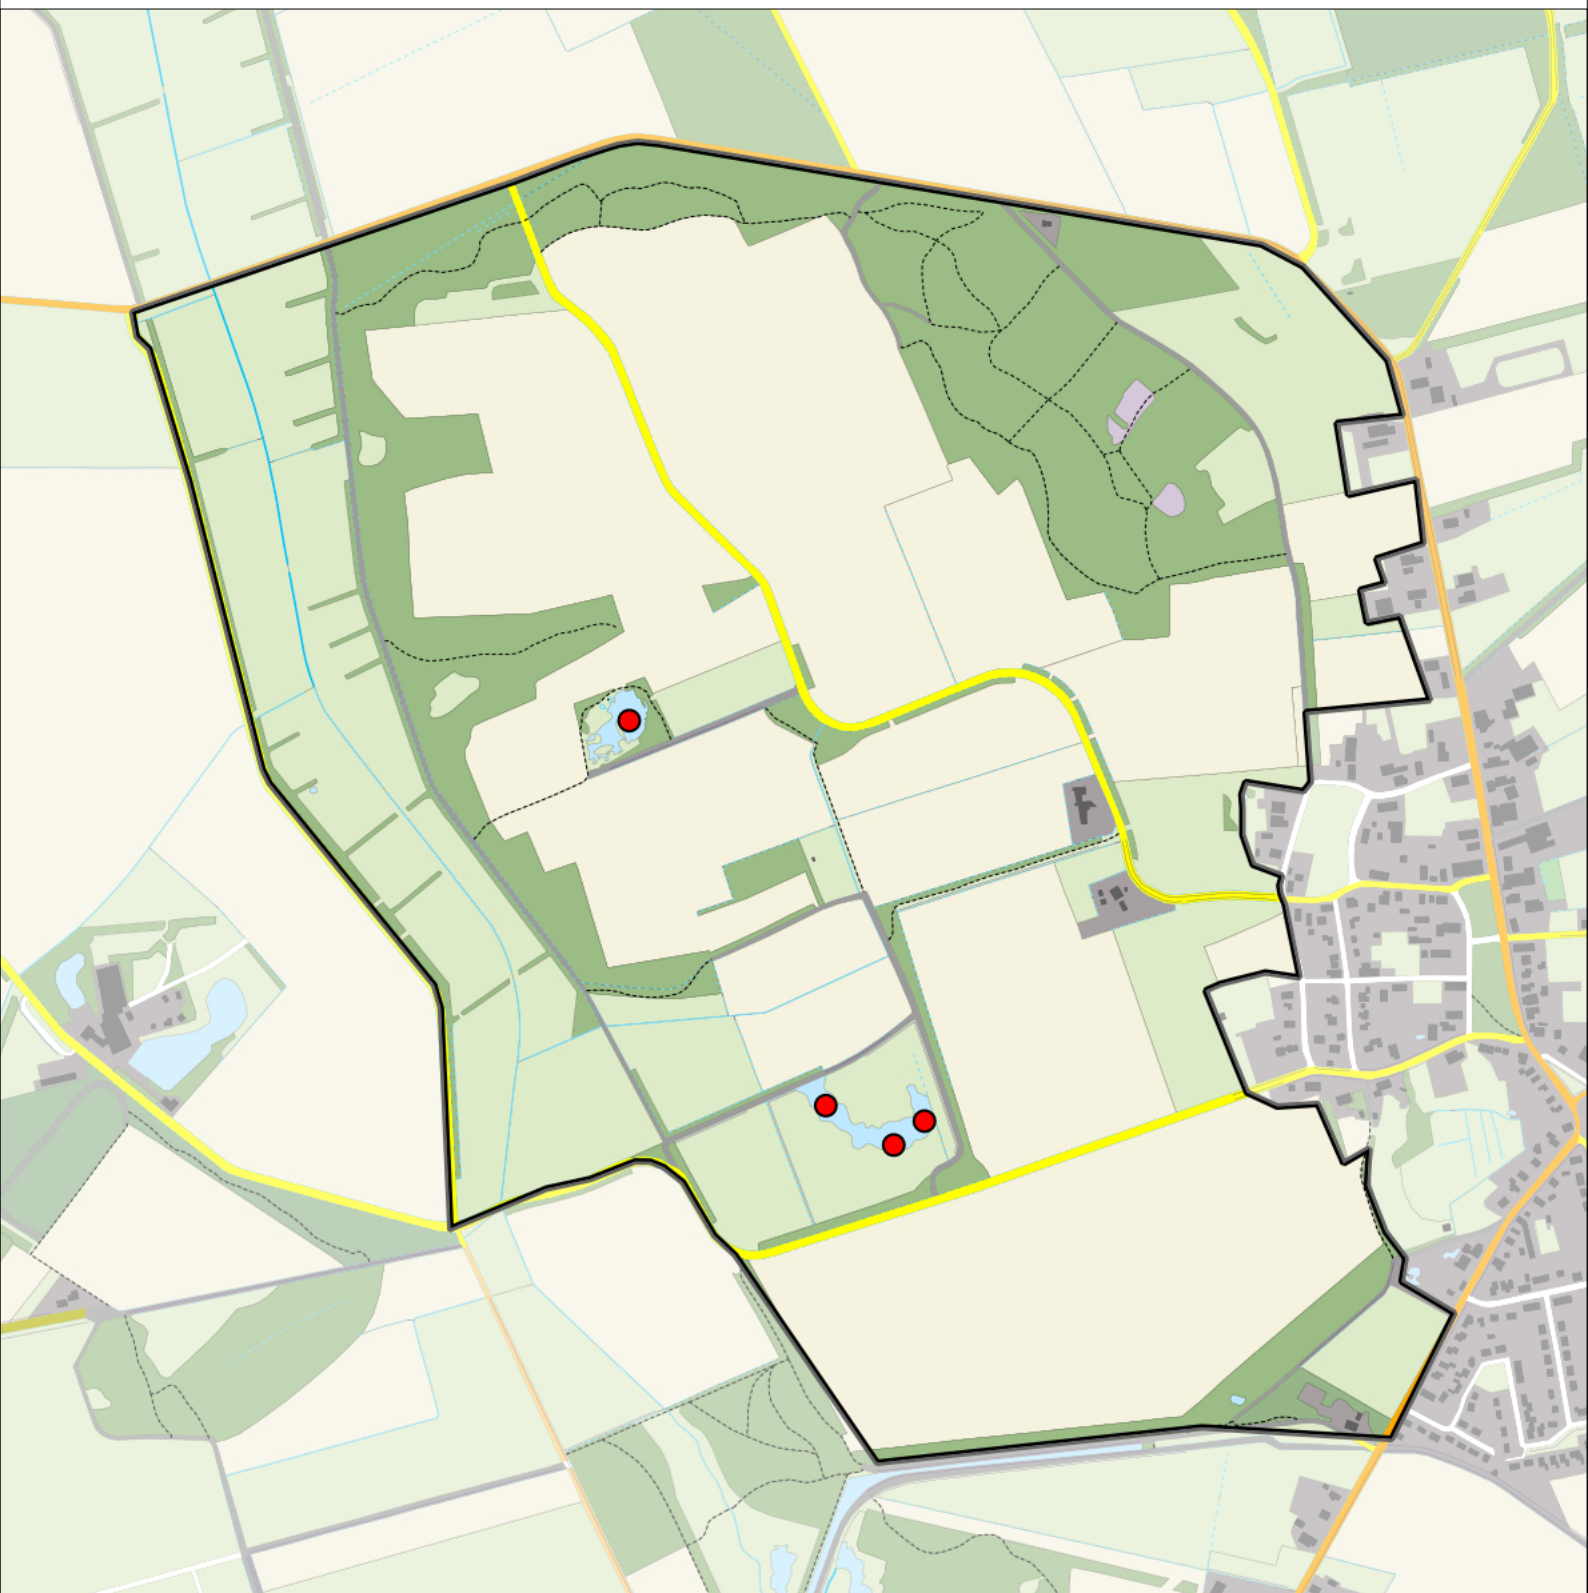

Sovon

Kuifeend 2 territoria

Legenda:

-  Telgebied
-  Geldig territorium

Periode:
2022

Telgebied:
54967 Zeijerstrubben

geldige waarnemingen				normbezoeken			minimaal binnen		fusie-afstand		
adult	paar	territorial	nest	migrant	1	2	3	seizoen		datumg.	datumgrens
man	X	X	X					2	1	15-5 t/m 30-6	1000

Sovon

Matkop 2 territoria

Legenda:

-  Telgebied
-  Geldig territorium

Periode:
2022

Telgebied:
54967 Zeijerstrubben

geldige waarnemingen				normbezoeken			minimaal binnen		fusie-afstand		
adult	paar	territorial	nest	migrant	1	2	3	seizoen		datumg.	datumgrens
.	.	X	X		1-12	13+			1	1-2 t/m 30-6	500

Sovon

Meerkoet 4 territoria

Legenda:

-  Telgebied
-  Geldig territorium

Periode:
2022

Telgebied:
54967 Zeijerstrubben

geldige waarnemingen				normbezoeken			minimaal binnen		fusie-afstand		
adult	paar	territorial	nest	migrant	1	2	3	seizoen		datumg.	
X	X	X	X					2	1	20-4 t/m 10-6	500

Sovon

Putter 1 territorium

Legenda:

-  Telgebied
-  Geldig territorium

Periode:
2022

Telgebied:
54967 Zeijerstrubben

geldige waarnemingen				normbezoeken			minimaal binnen		fusie-afstand		
adult	paar	territorial	nest	migrant	1	2	3	seizoen		datumg.	datumgrens
.	.	X	X						1	1-4 t/m 15-7	300
X	X	.	.						1	10-5 t/m 15-7	500