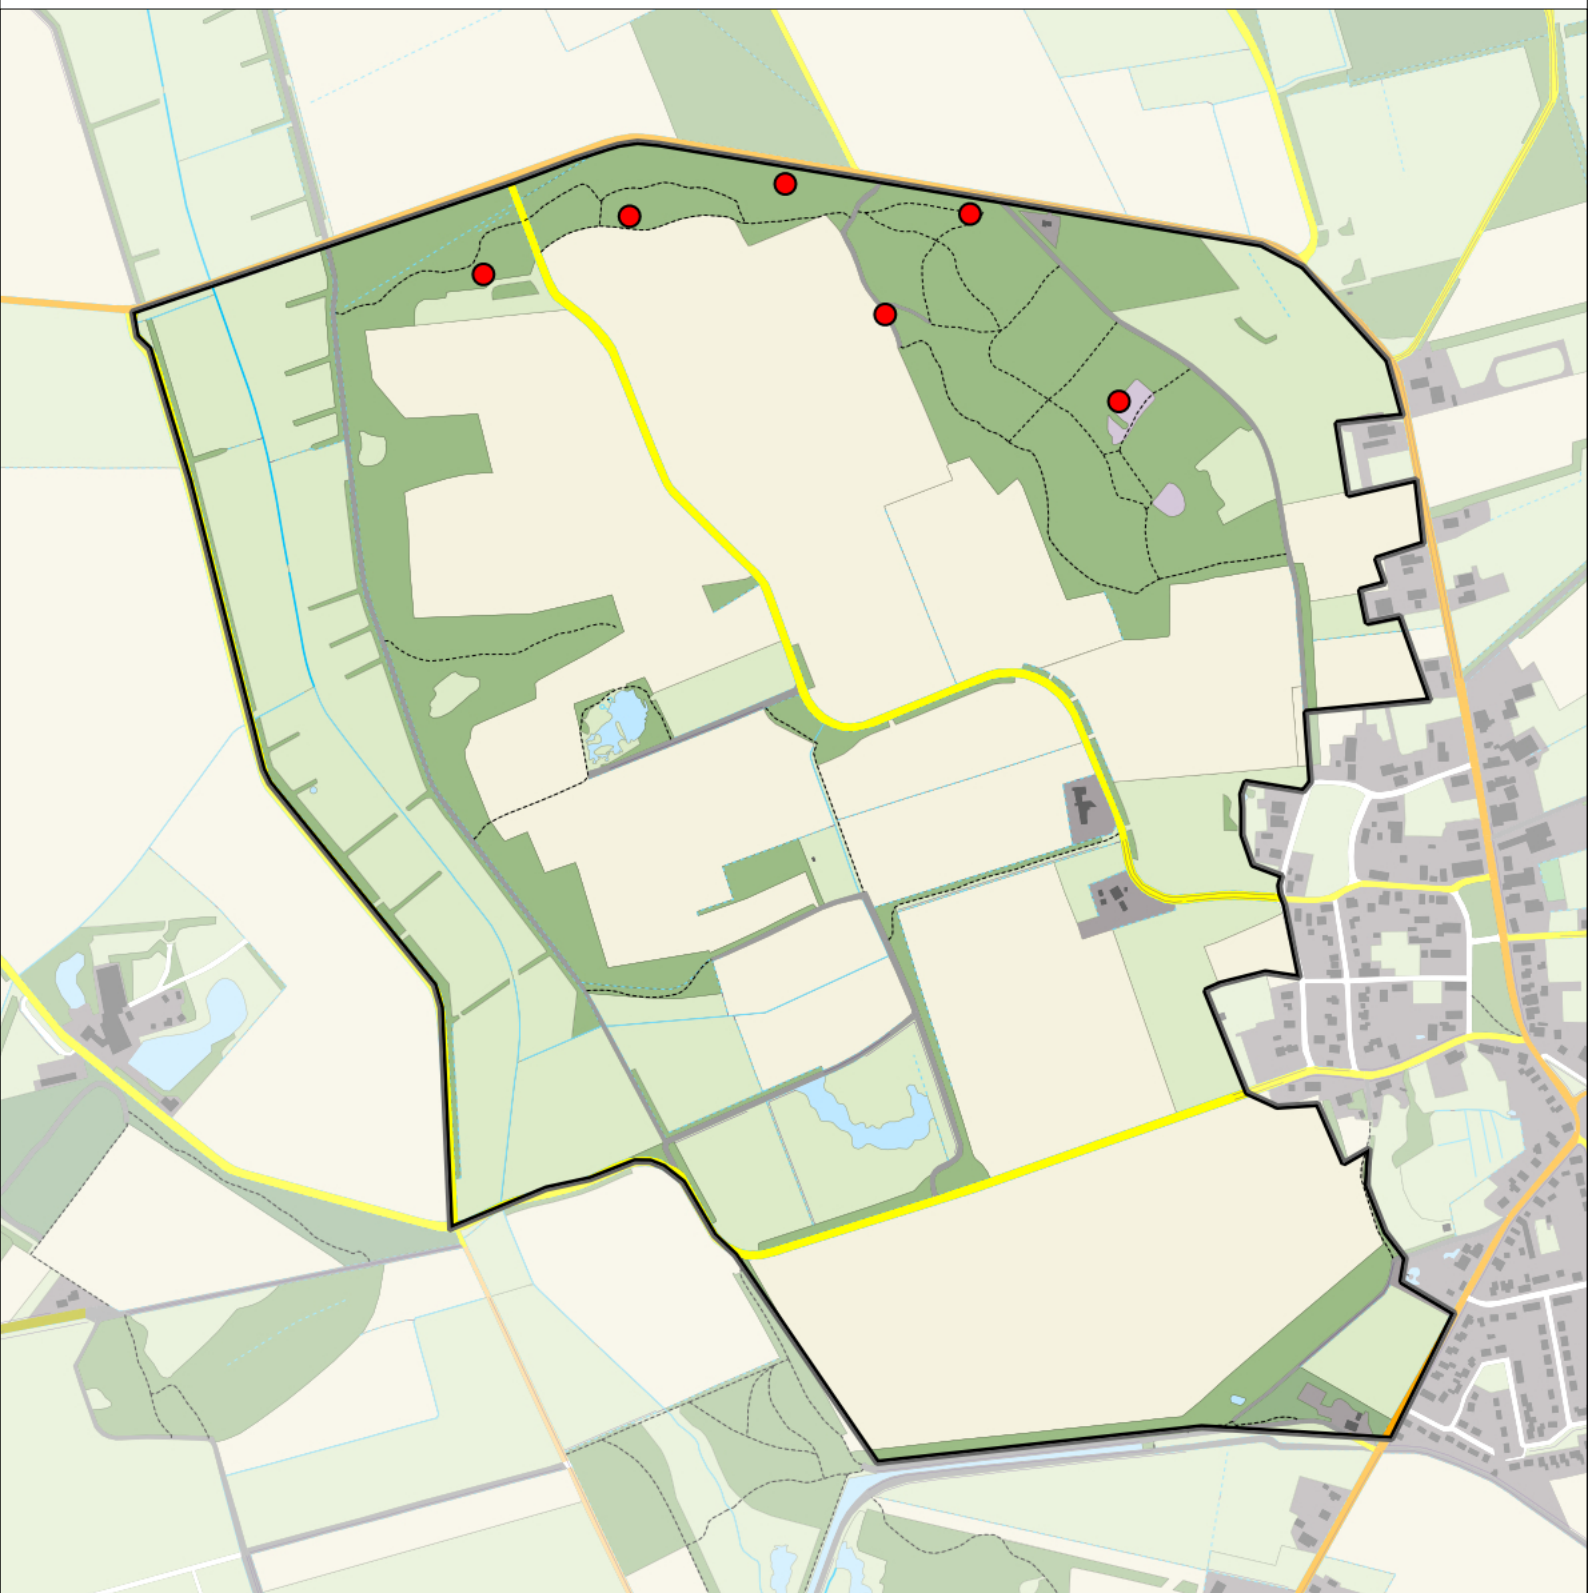

geldige waarnemingen				normbezoeken			minimaal binnen		fusie-afstand		
adult	paar	territorial	nest	migrant	1	2	3	seizoen		datumg.	datumgrens
man	X	X	X					2	1	1-2 t/m 30-6	300

Sovon

Geelgors 23 territoria

Legenda:

-  Telgebied
-  Geldig territorium

Periode:
2022

Telgebied:
54967 Zeijerstrubben

geldige waarnemingen				normbezoeken			minimaal binnen		fusie-afstand		
adult	paar	territorial	nest	migrant	1	2	3	seizoen		datumg.	datumgrens
.	X	X	X		1-9	10-14	15+		1	1-4 t/m 20-7	300

Sovon

Gekraagde Roodstaart 6 territoria

Legenda:

-  Telgebied
-  Geldig territorium

Periode:

2022

Telgebied:

54967 Zeijerstrubben