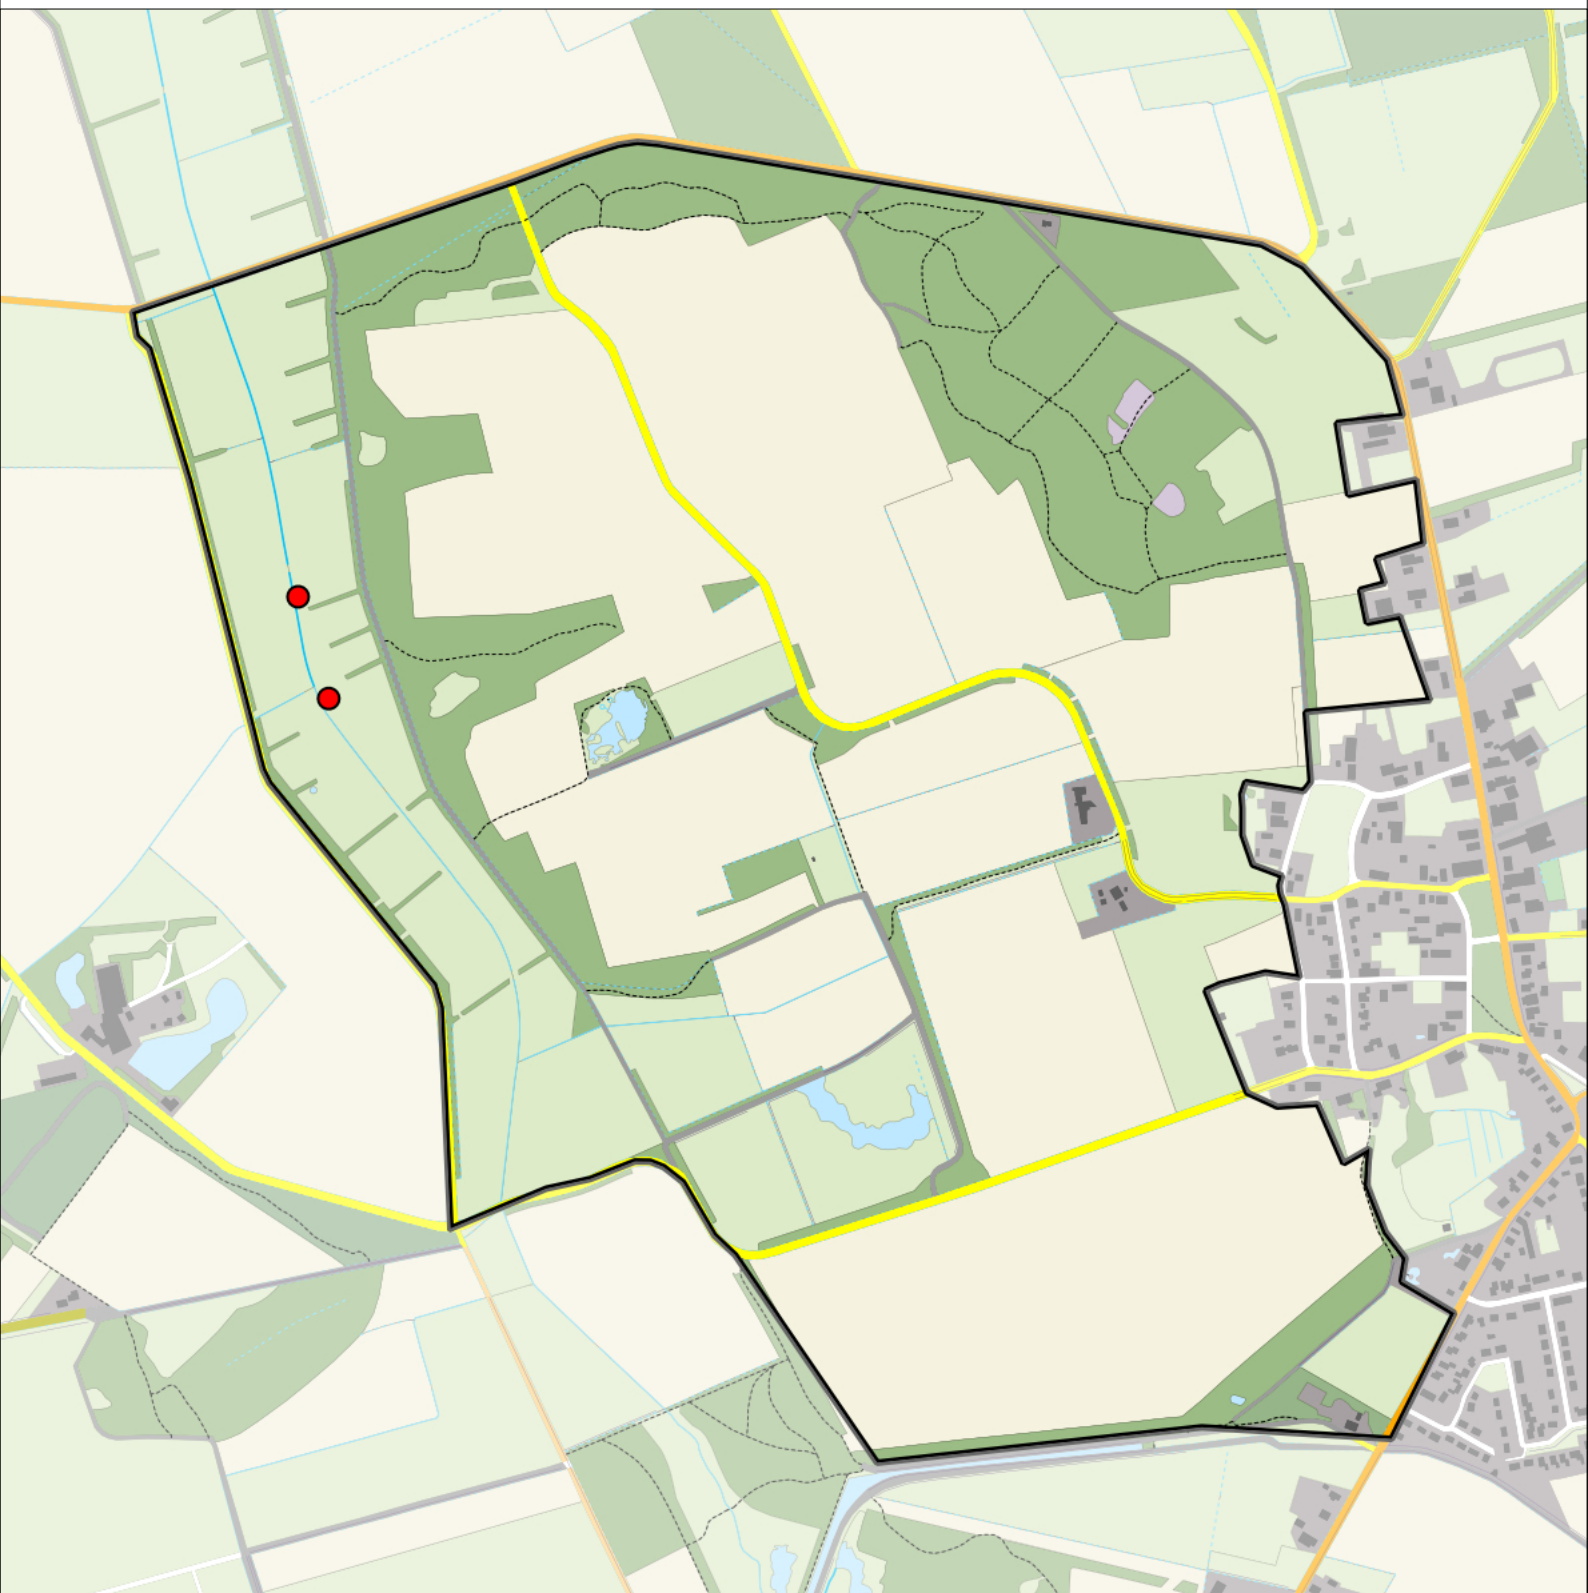

Sovon

Staartmees 1territorium

Legenda:

-  Telgebied
-  Geldig territorium

Periode:
2022

Telgebied:
54967 Zeijerstrubben

geldige waarnemingen				normbezoeken			minimaal binnen		fusie-afstand		
adult	paar	territorial	nest	migrant	1	2	3	seizoen		datumg.	
.	X	X	X						1	1-3 t/m 31-5	500

Sovon

Waterhoen 1territorium

Legenda:

-  Telgebied
-  Geldig territorium

Periode:
2022

Telgebied:
54967 Zeijerstrubben

geldige waarnemingen				normbezoeken			minimaal binnen		fusie-afstand		
adult	paar	territorial	nest	migrant	1	2	3	seizoen		datumg.	datumgrens
X	X	X	X						1	20-4 t/m 15-6	300

Sovon

Watersnip 2 territoria

Legenda:

-  Telgebied
-  Geldig territorium

Periode:
2022

Telgebied:
54967 Zeijerstrubben

geldige waarnemingen				normbezoeken			minimaal binnen		fusie-afstand		
adult	paar	territorial	nest	migrant	1	2	3	seizoen		datumg.	datumgrens
.	.	X	X						1	20-4 t/m 30-6	1000
X	X	.	.						2	15-5 t/m 30-6	1000

Sovon

Wilde Eend 3 territoria

Legenda:

-  Telgebied
-  Geldig territorium

Periode:
2022

Telgebied:
54967 Zeijerstrubben

geldige waarnemingen				normbezoeken			minimaal binnen		fusie-afstand		
adult	paar	territorial	nest	migrant	1	2	3	seizoen		datumg.	datumgrens
man	X	X	X					2	1	1-4 t/m 10-5	1000