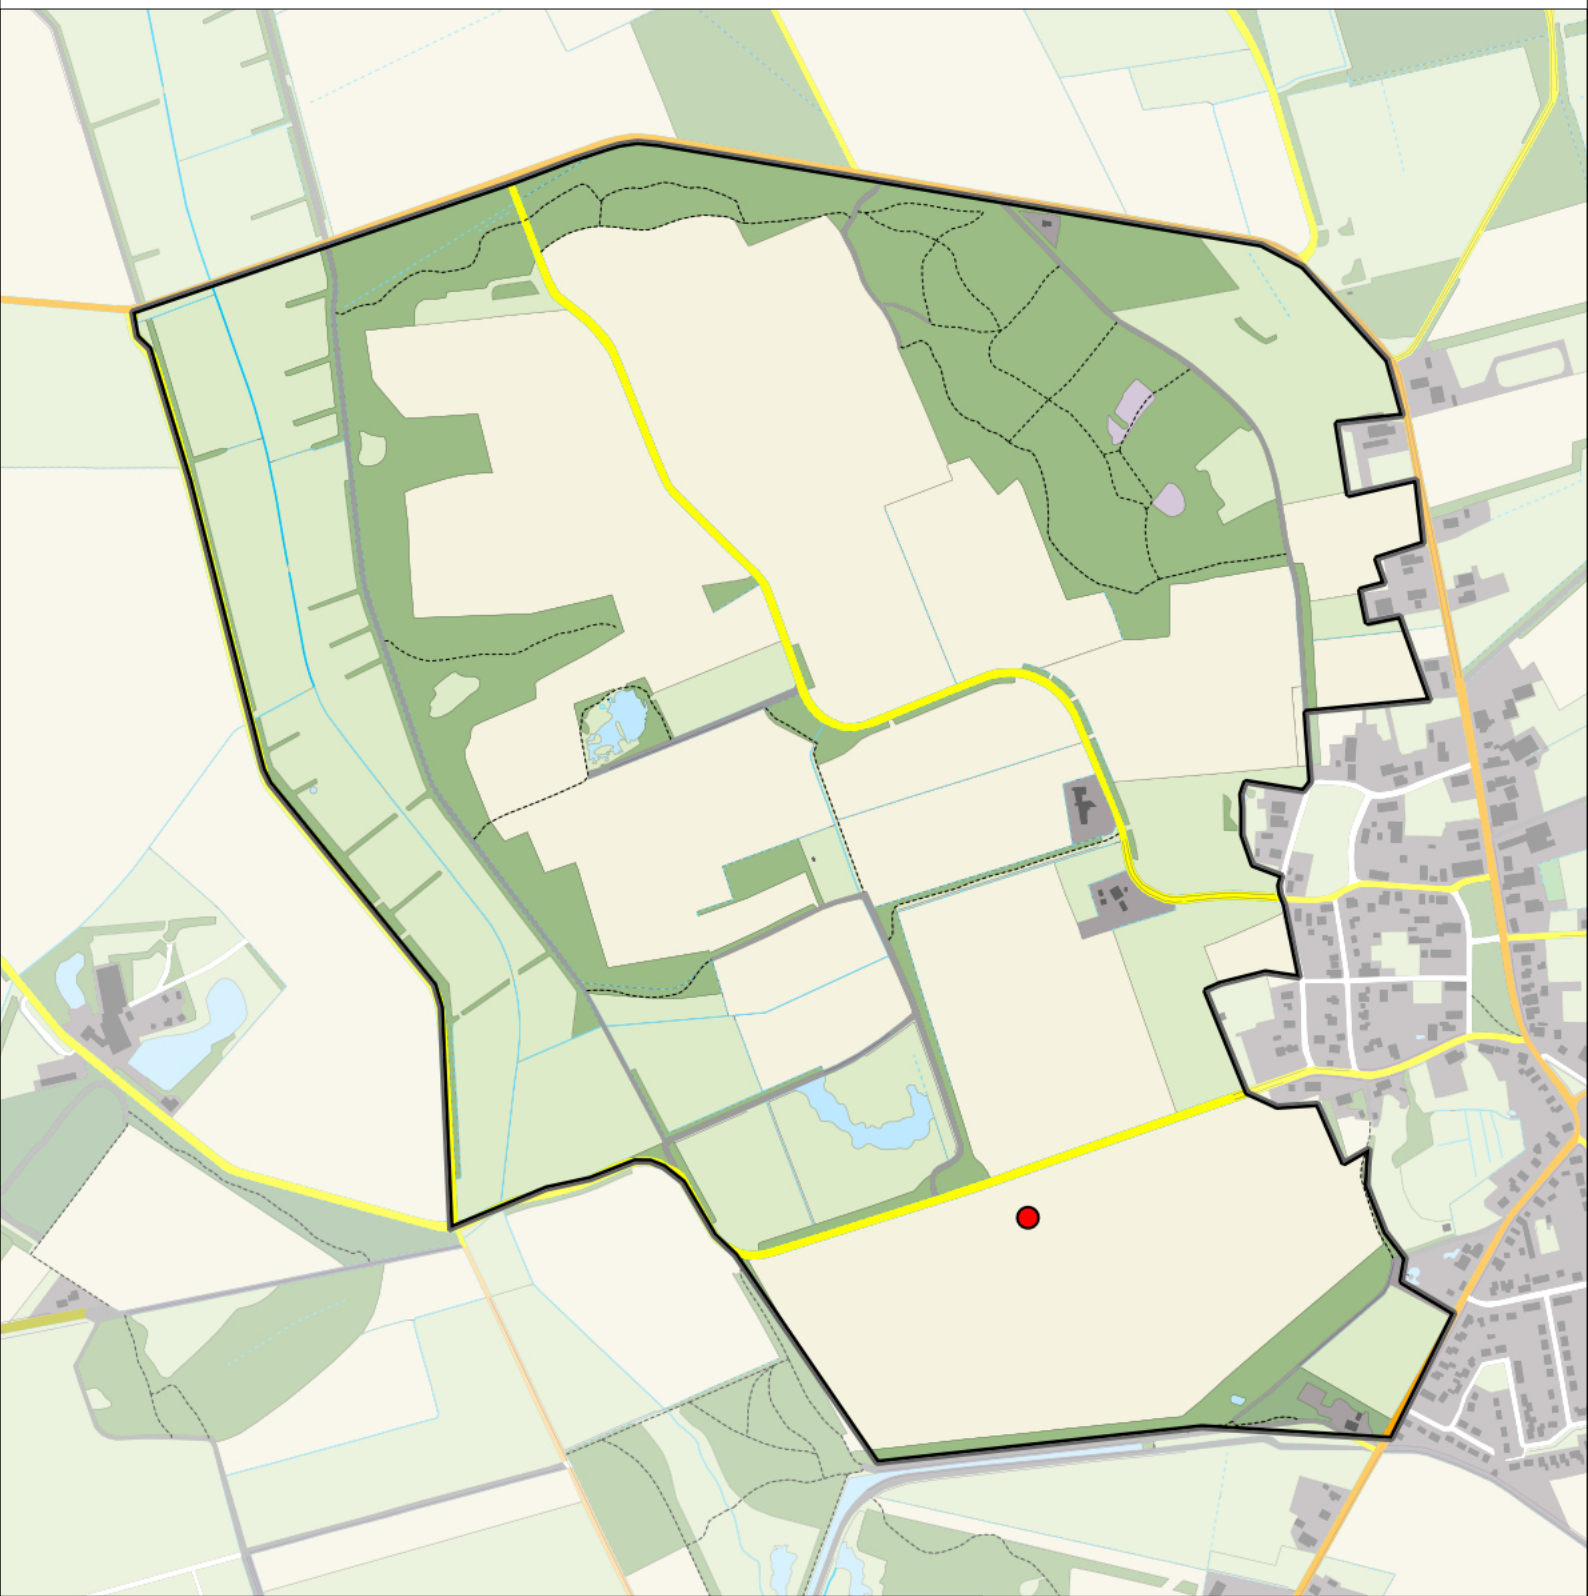

Grote Canadese Gans 1 territorium

Legenda:

-  Telgebied
-  Geldig territorium

Periode:

2022

Telgebied:

54967 Zeijerstrubben

geldige waarnemingen				normbezoeken			minimaal binnen		fusie-afstand		
adult	paar	territorial	nest	migrant	1	2	3	seizoen		datumg.	datumgrens
.	X	X	X					2	1	1-4 t/m 30-6	2500

Sovon

Grote Lijster 1 territorium

Legenda:

-  Telgebied
-  Geldig territorium

Periode:
2022

Telgebied:
54967 Zeijerstrubben

geldige waarnemingen				normbezoeken			minimaal binnen		fusie-afstand		
adult	paar	territorial	nest	migrant	1	2	3	seizoen		datumg.	datumgrens
.	X	X	X		1-9	10+			1	1-3 t/m 31-5	500

Sovon

Holenduif 1territorium

Legenda:

-  Telgebied
-  Geldig territorium

Periode:

2022

Telgebied:

54967 Zeijerstrubben