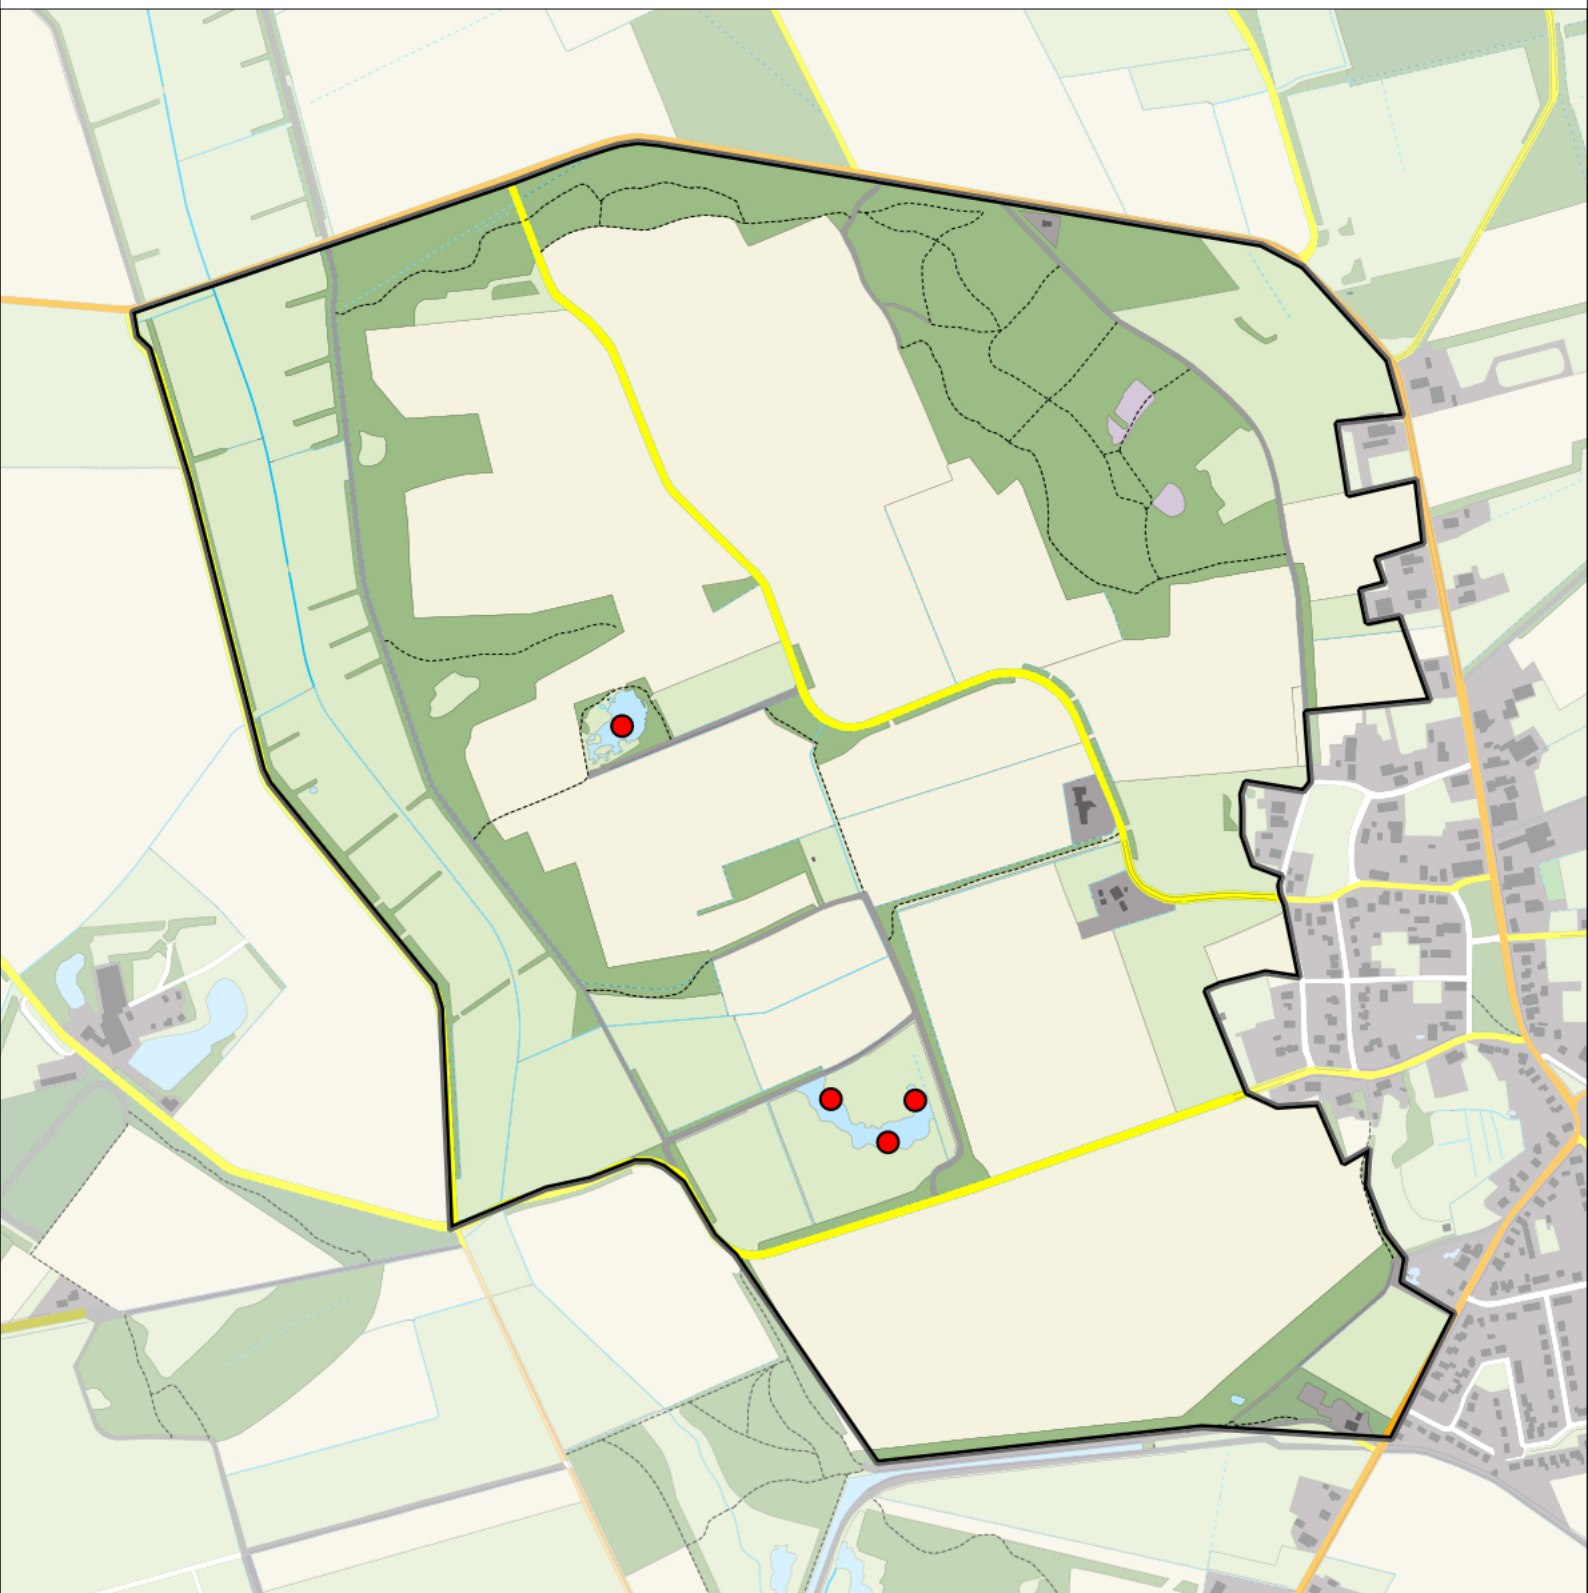

geldige waarnemingen				normbezoeken			minimaal binnen		fusie-afstand		
adult	paar	territorial	nest	migrant	1	2	3	seizoen		datumg.	
.	X	X	X					2	1	15-4 t/m 30-6	2500

Sovon

Buizerd 3 territoria

Legenda:

-  Telgebied
-  Geldig territorium

Periode:
2022

Telgebied:
54967 Zeijerstrubben

geldige waarnemingen				normbezoeken			minimaal binnen		fusie-afstand		
adult	paar	territorial	nest	migrant	1	2	3	seizoen		datumg.	datumgrens
.	.	.	.					3	2	1-2 t/m 15-7	1000
.	X	X	X						2	1-2 t/m 15-7	1000

Sovon

Dodaars 4 territoria

Legenda:

-  Telgebied
-  Geldig territorium

Periode:
2022

Telgebied:
54967 Zeijerstrubben

geldige waarnemingen				normbezoeken			minimaal binnen		fusie-afstand		
adult	paar	territorial	nest	migrant	1	2	3	seizoen		datumg.	datumgrens
.	.	X	X						1	10-4 t/m 10-7	500
X	X	.	.					2	1	30-4 t/m 10-7	500

Sovon

Fazant 1 territorium

Legenda:

-  Telgebied
-  Geldig territorium

Periode:

2022

Telgebied:

54967 Zeijerstrubben