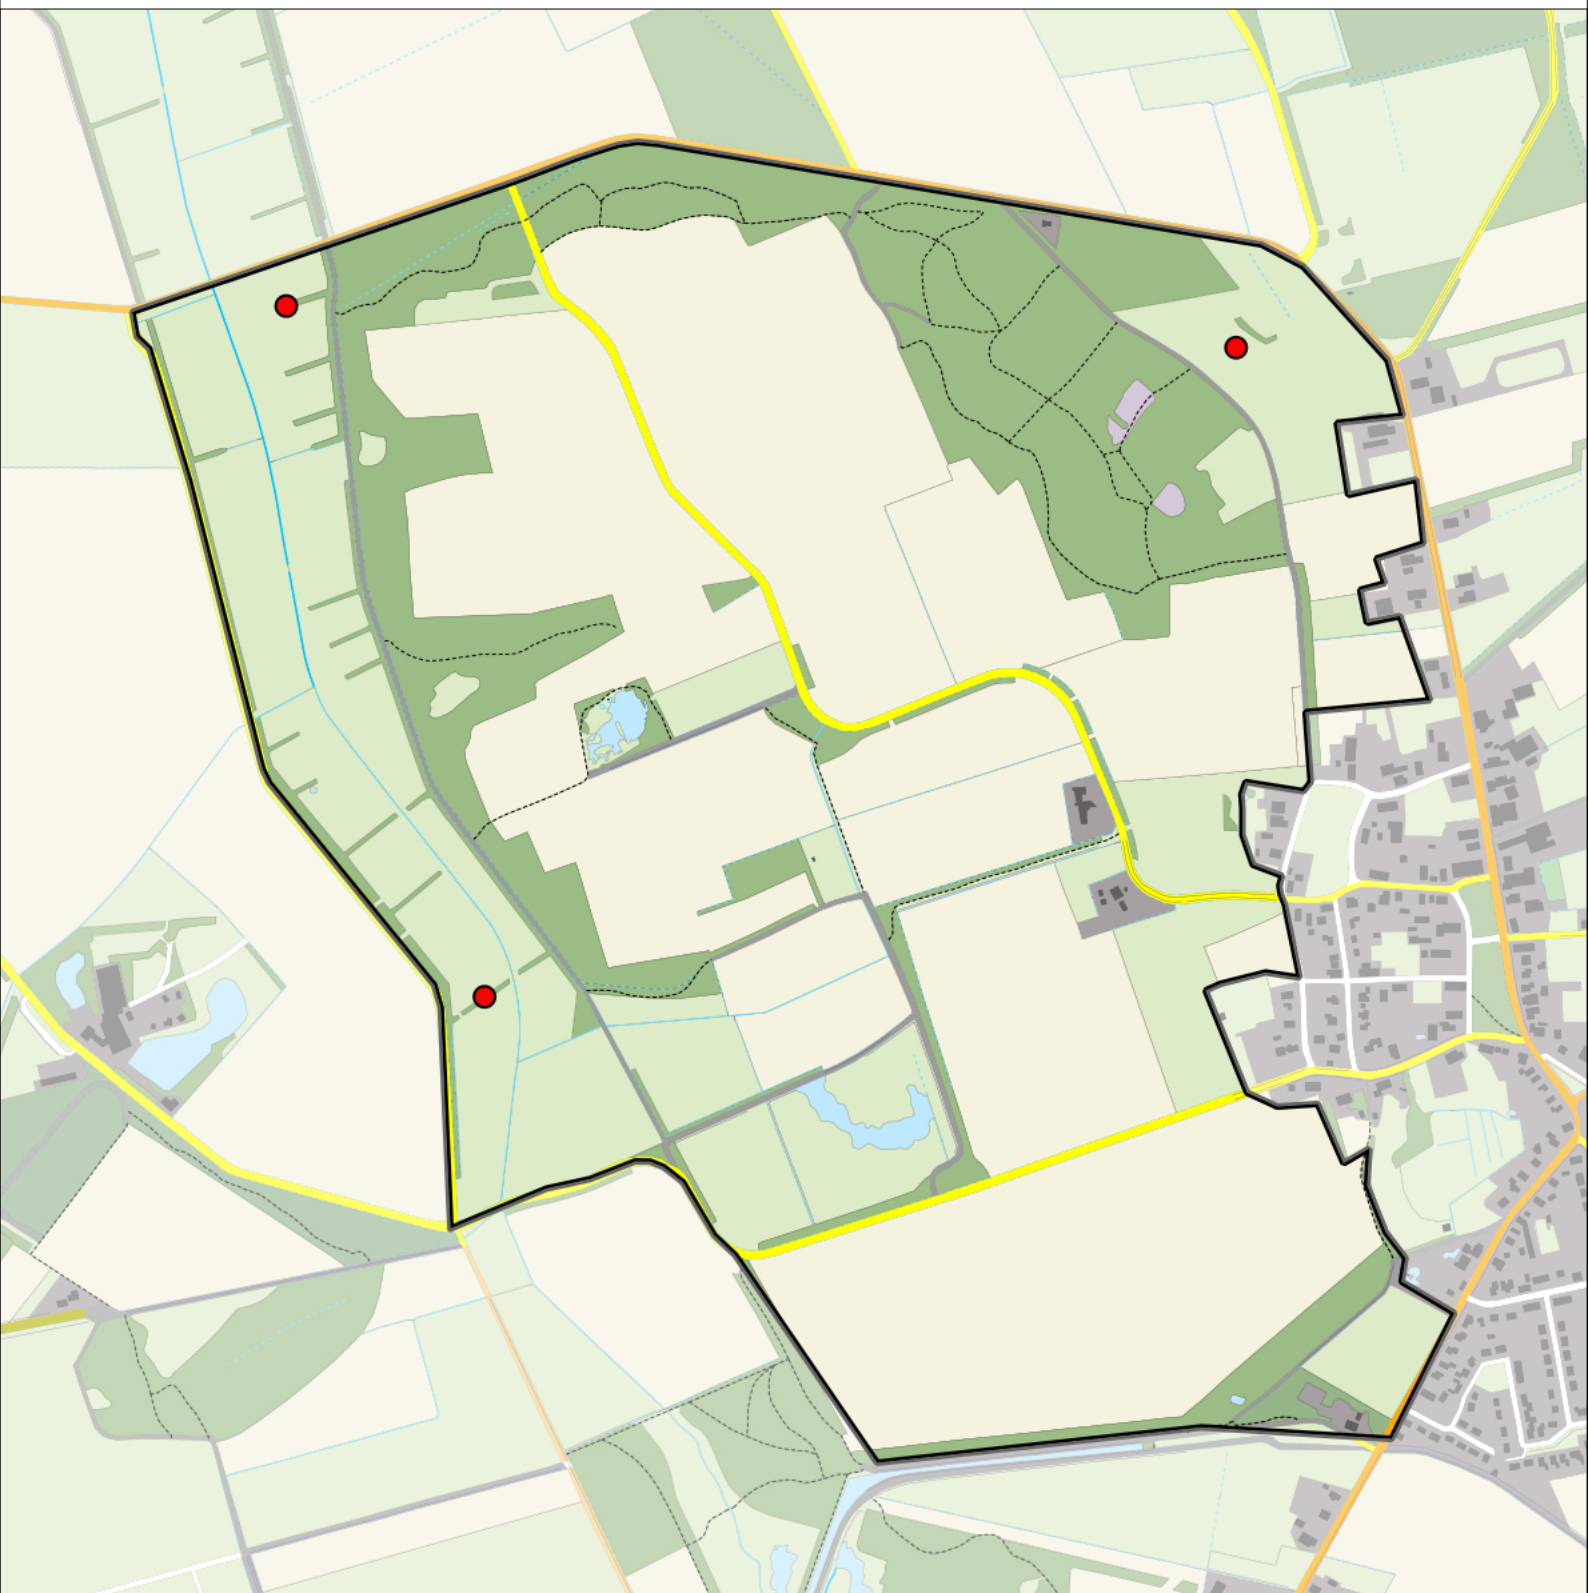

Legenda:

-  Telgebied
-  Geldig territorium

Periode:
2022

Telgebied:
54967 Zeijerstrubben

geldige waarnemingen				normbezoeken			minimaal binnen		fusie-afstand		
adult	paar	territorial	nest	migrant	1	2	3	seizoen		datumg.	datumgrens
.	.	X	X	JA	1-6	7-10	11+	1	1	15-4 t/m 10-7	200

Sovon

Brandgans 1 territorium

Legenda:

-  Telgebied
-  Geldig territorium

Periode:

2022

Telgebied:

54967 Zeijerstrubben

geldige waarnemingen				normbezoeken			minimaal binnen		fusie-afstand		
adult	paar	territorial	nest	migrant	1	2	3	seizoen		datumg.	
.	X	X	X					2	1	15-4 t/m 30-6	2500

Sovon

Buizerd 3 territoria

Legenda:

-  Telgebied
-  Geldig territorium