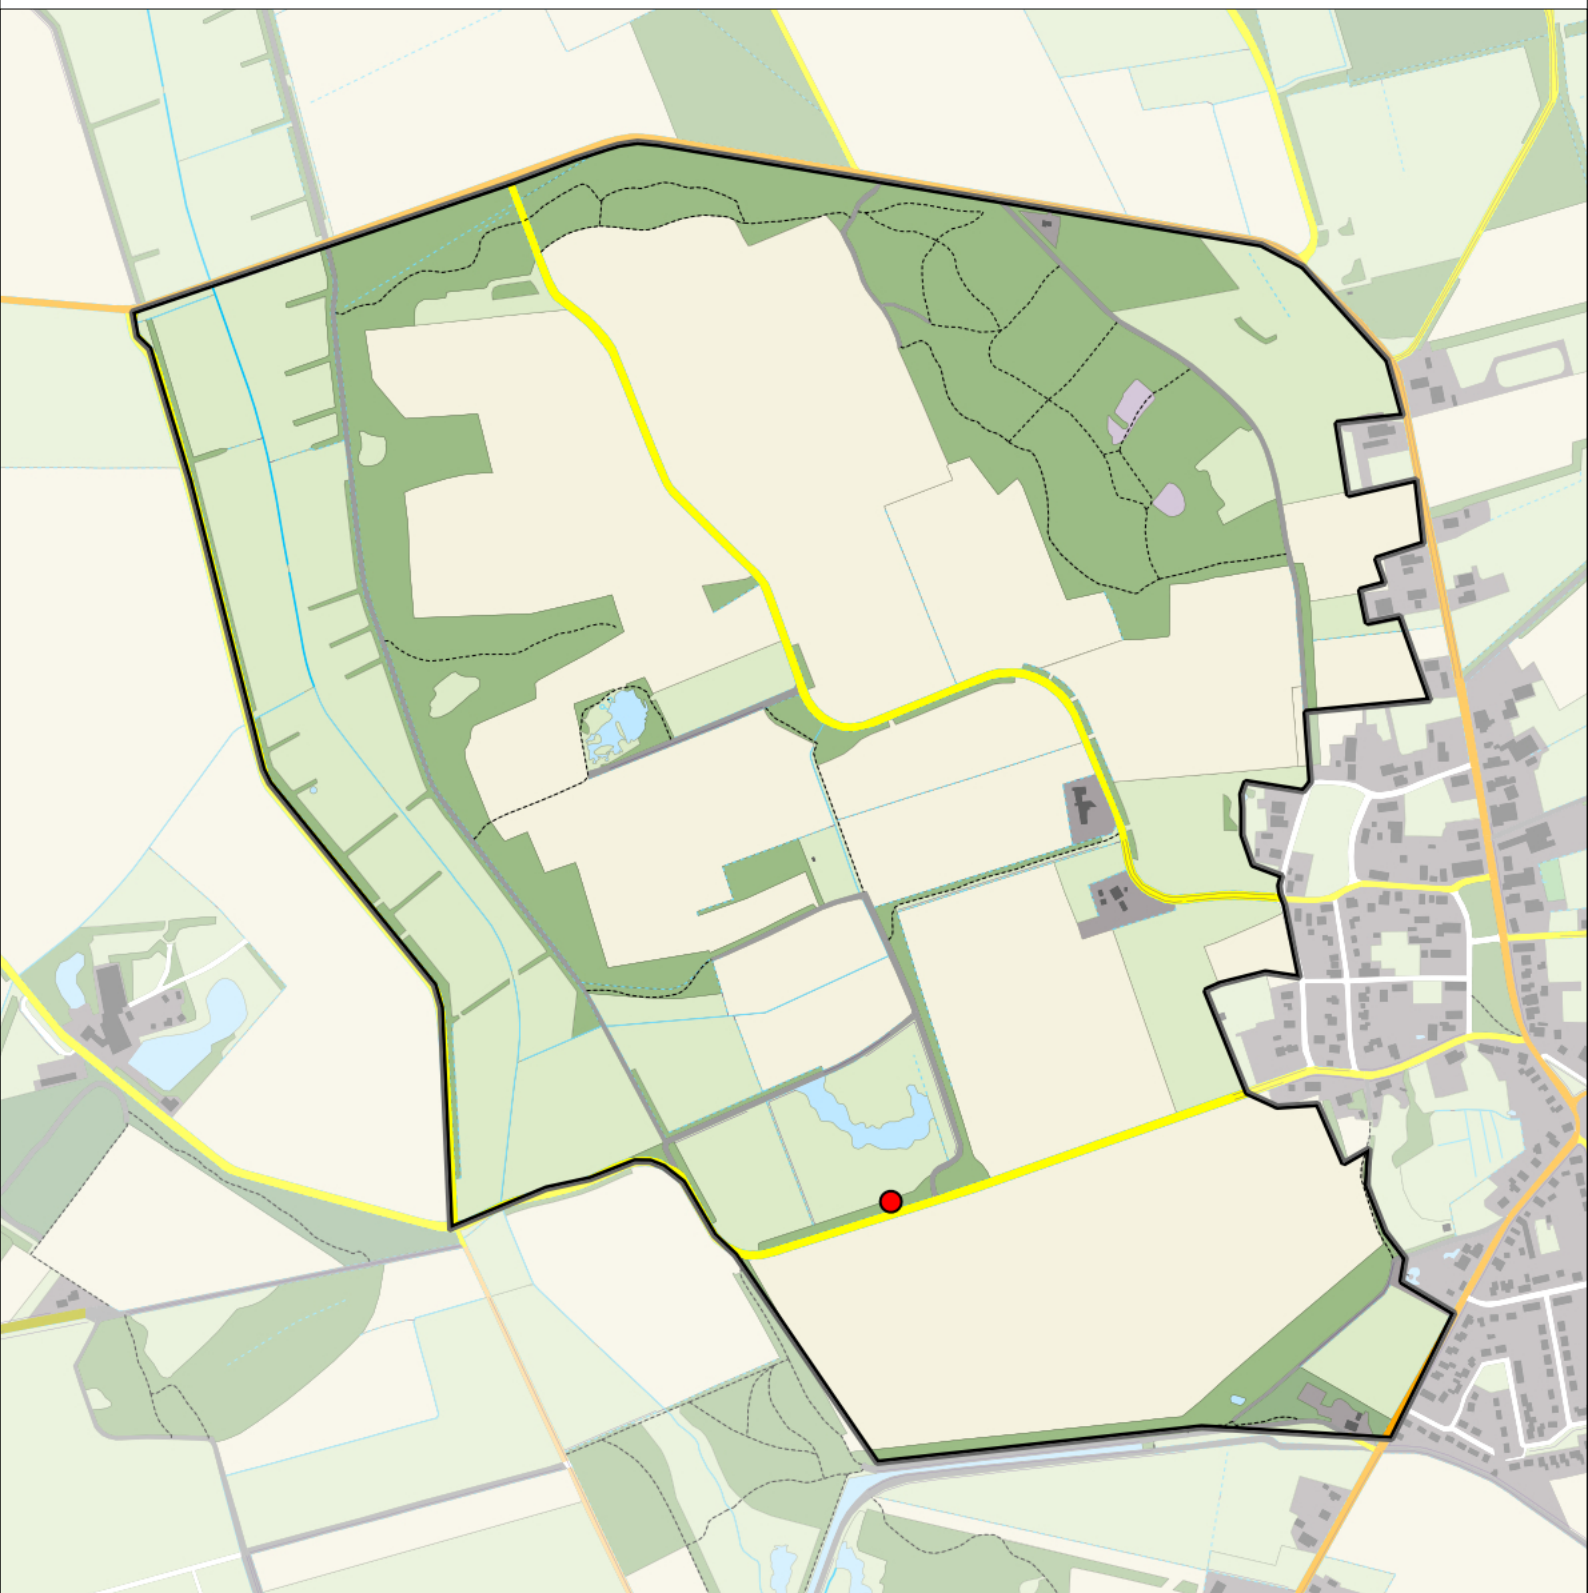

Appelvink 1territorium

Legenda:

-  Telgebied
-  Geldig territorium

Periode:
2022

Telgebied:
54967 Zeijerstrubben

geldige waarnemingen				normbezoeken			minimaal binnen		fusie-afstand		
adult	paar	territorial	nest	migrant	1	2	3	seizoen		datumg.	datumgrens
.	X	X	X		1-12	13+			1	15-3 t/m 20-6	300

Sovon

Bonte Vliegenvanger 1 territorium

Legenda:

-  Telgebied
-  Geldig territorium

Periode:

2022

Telgebied:

54967 Zeijerstrubben