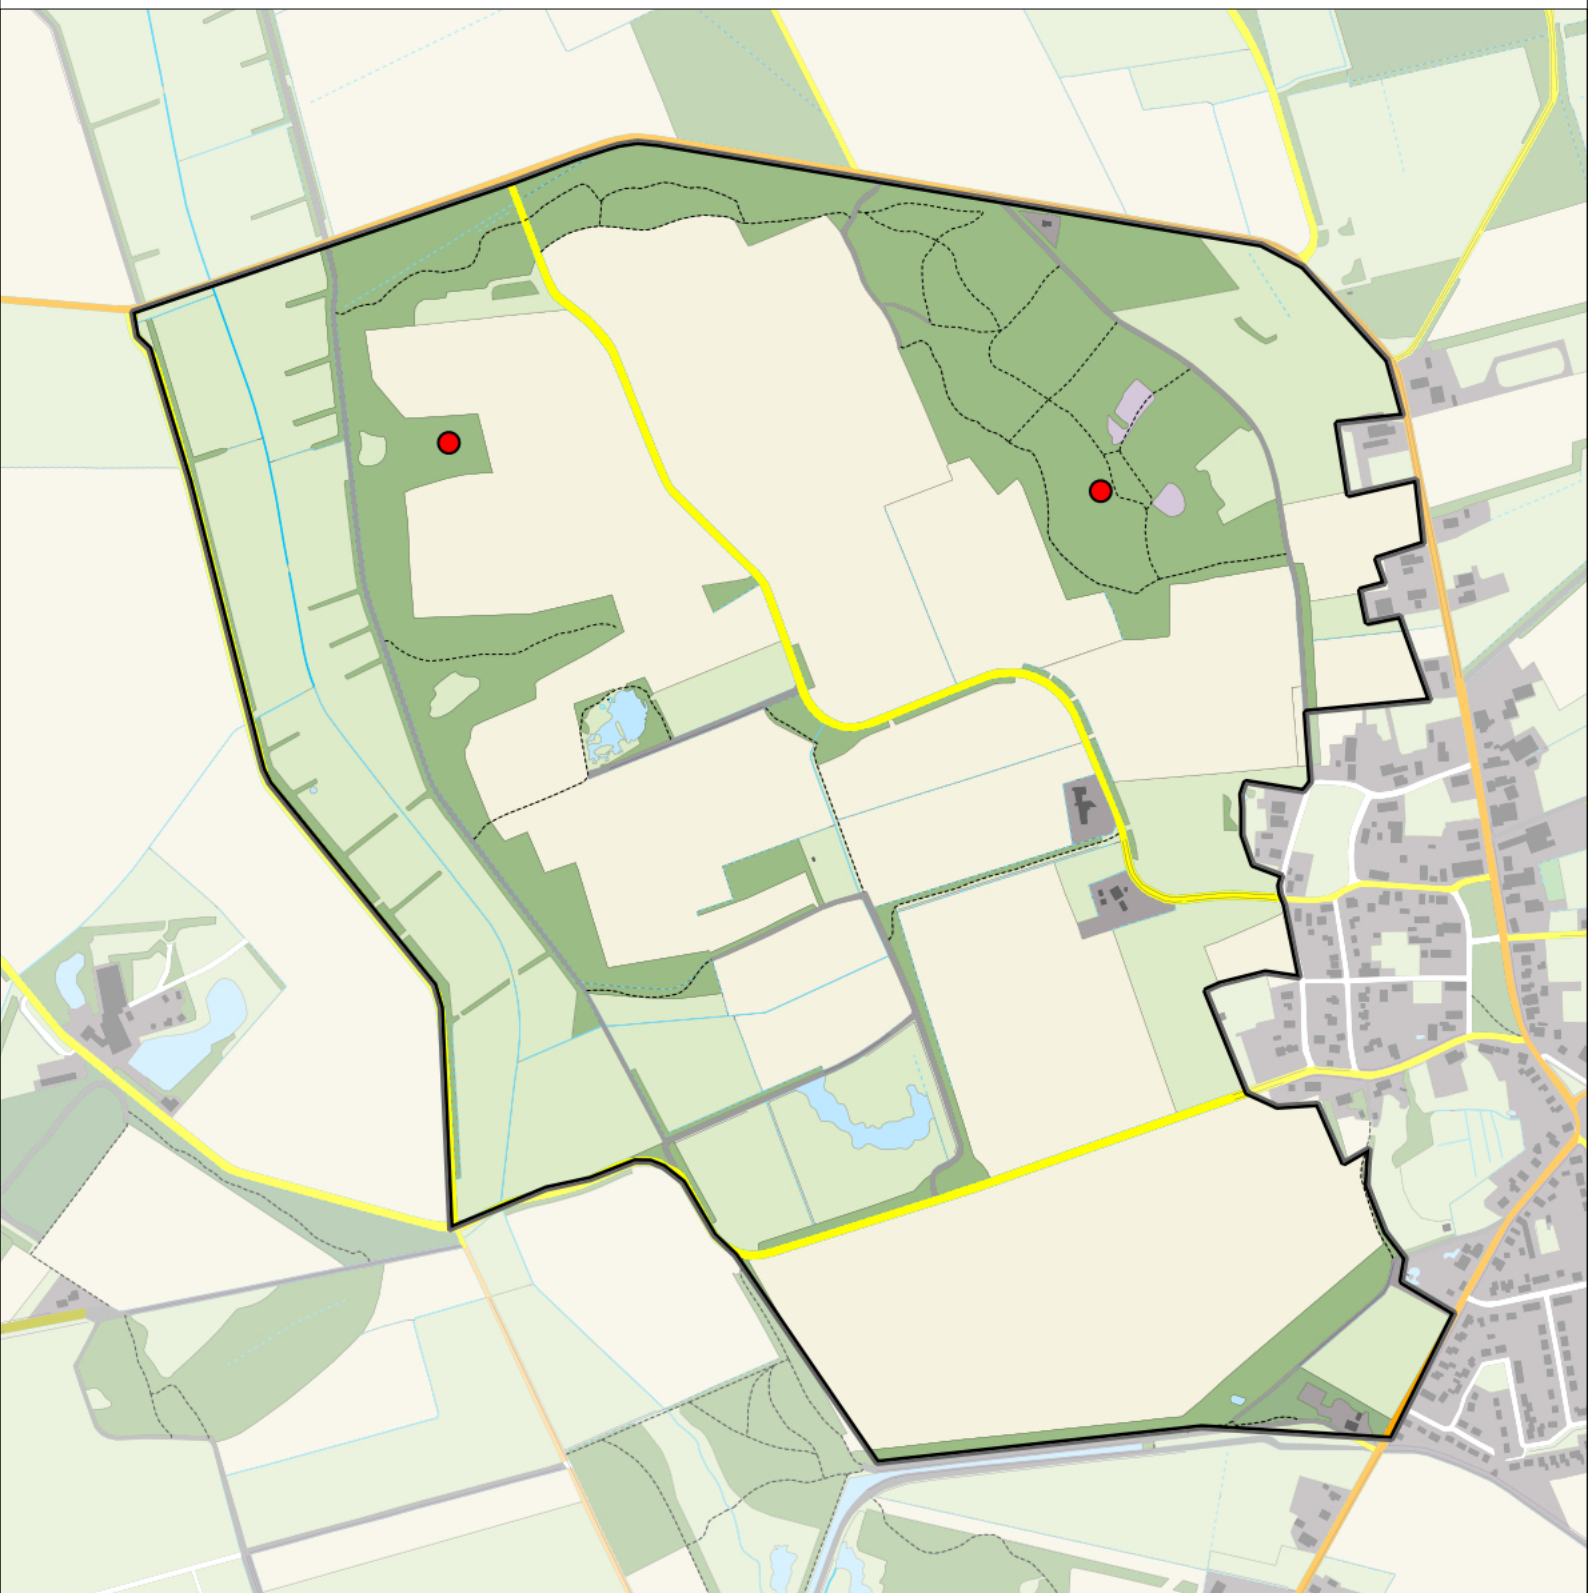

Sovon

Grote Lijster 1 territorium

Legenda:

-  Telgebied
-  Geldig territorium

Periode:
2022

Telgebied:
54967 Zeijerstrubben

geldige waarnemingen				normbezoeken			minimaal binnen		fusie-afstand		
adult	paar	territorial	nest	migrant	1	2	3	seizoen		datumg.	datumgrens
.	X	X	X		1-9	10+			1	1-3 t/m 31-5	500

Sovon

Holenduif 1territorium

Legenda:

-  Telgebied
-  Geldig territorium

Periode:

2022

Telgebied:

54967 Zeijerstrubben

Legenda:

-  Telgebied
-  Geldig territorium

Periode:
2022

Telgebied:
54967 Zeijerstrubben

geldige waarnemingen				normbezoeken			minimaal binnen		fusie-afstand		
adult	paar	territorial	nest	migrant	1	2	3	seizoen		datumg.	datumgrens
X	X	X	X						1	1-2 t/m 20-6	300

Sovon

Kleine Karekiet 2 territoria

Legenda:

-  Telgebied
-  Geldig territorium

Periode:

2022

Telgebied:

54967 Zeijerstrubben