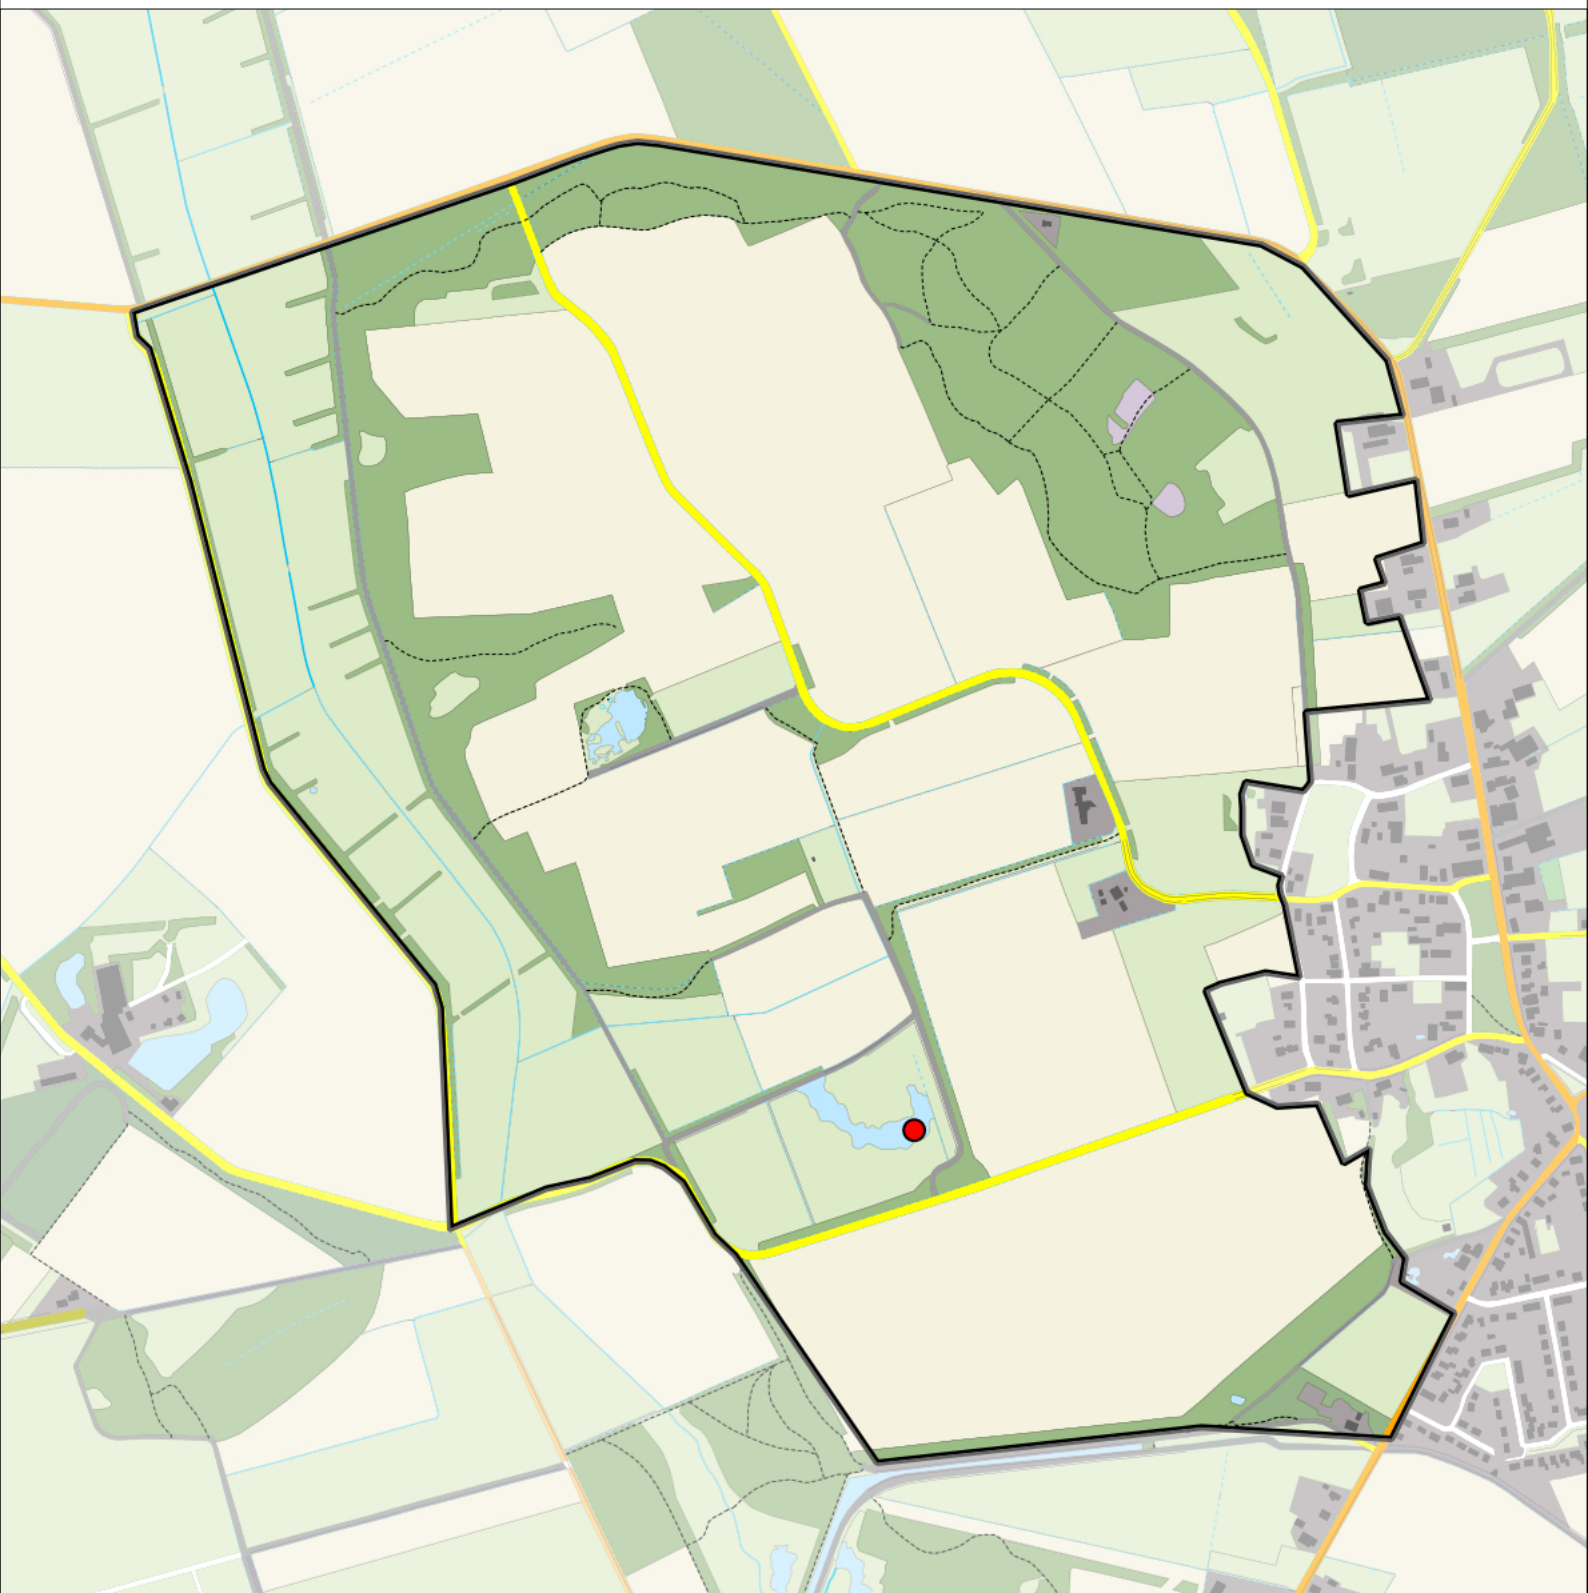

Sovon

Slobeend 1territorium

Legenda:

-  Telgebied
-  Geldig territorium

Periode:
2022

Telgebied:
54967 Zeijerstrubben

geldige waarnemingen				normbezoeken			minimaal binnen		fusie-afstand	
adult	paar	territorial	nest	migrant	1	2	3	seizoen		datumg.
X	X	X	X					2	1	
									20-4 t/m 30-6	1000

Sovon

Staartmees 1territorium

Legenda:

-  Telgebied
-  Geldig territorium

Periode:
2022

Telgebied:
54967 Zeijerstrubben

geldige waarnemingen				normbezoeken			minimaal binnen		fusie-afstand		
adult	paar	territorial	nest	migrant	1	2	3	seizoen		datumg.	
.	X	X	X						1	1-3 t/m 31-5	500

Sovon

Waterhoen 1territorium

Legenda:

-  Telgebied
-  Geldig territorium

Periode:
2022

Telgebied:
54967 Zeijerstrubben

geldige waarnemingen				normbezoeken			minimaal binnen		fusie-afstand		
adult	paar	territorial	nest	migrant	1	2	3	seizoen		datumg.	datumgrens
X	X	X	X						1	20-4 t/m 15-6	300

Sovon

Watersnip 2 territoria

Legenda:

-  Telgebied
-  Geldig territorium

Periode:
2022

Telgebied:
54967 Zeijerstrubben

geldige waarnemingen				normbezoeken			minimaal binnen		fusie-afstand		
adult	paar	territorial	nest	migrant	1	2	3	seizoen		datumg.	datumgrens
.	.	X	X						1	20-4 t/m 30-6	1000
X	X	.	.						2	15-5 t/m 30-6	1000