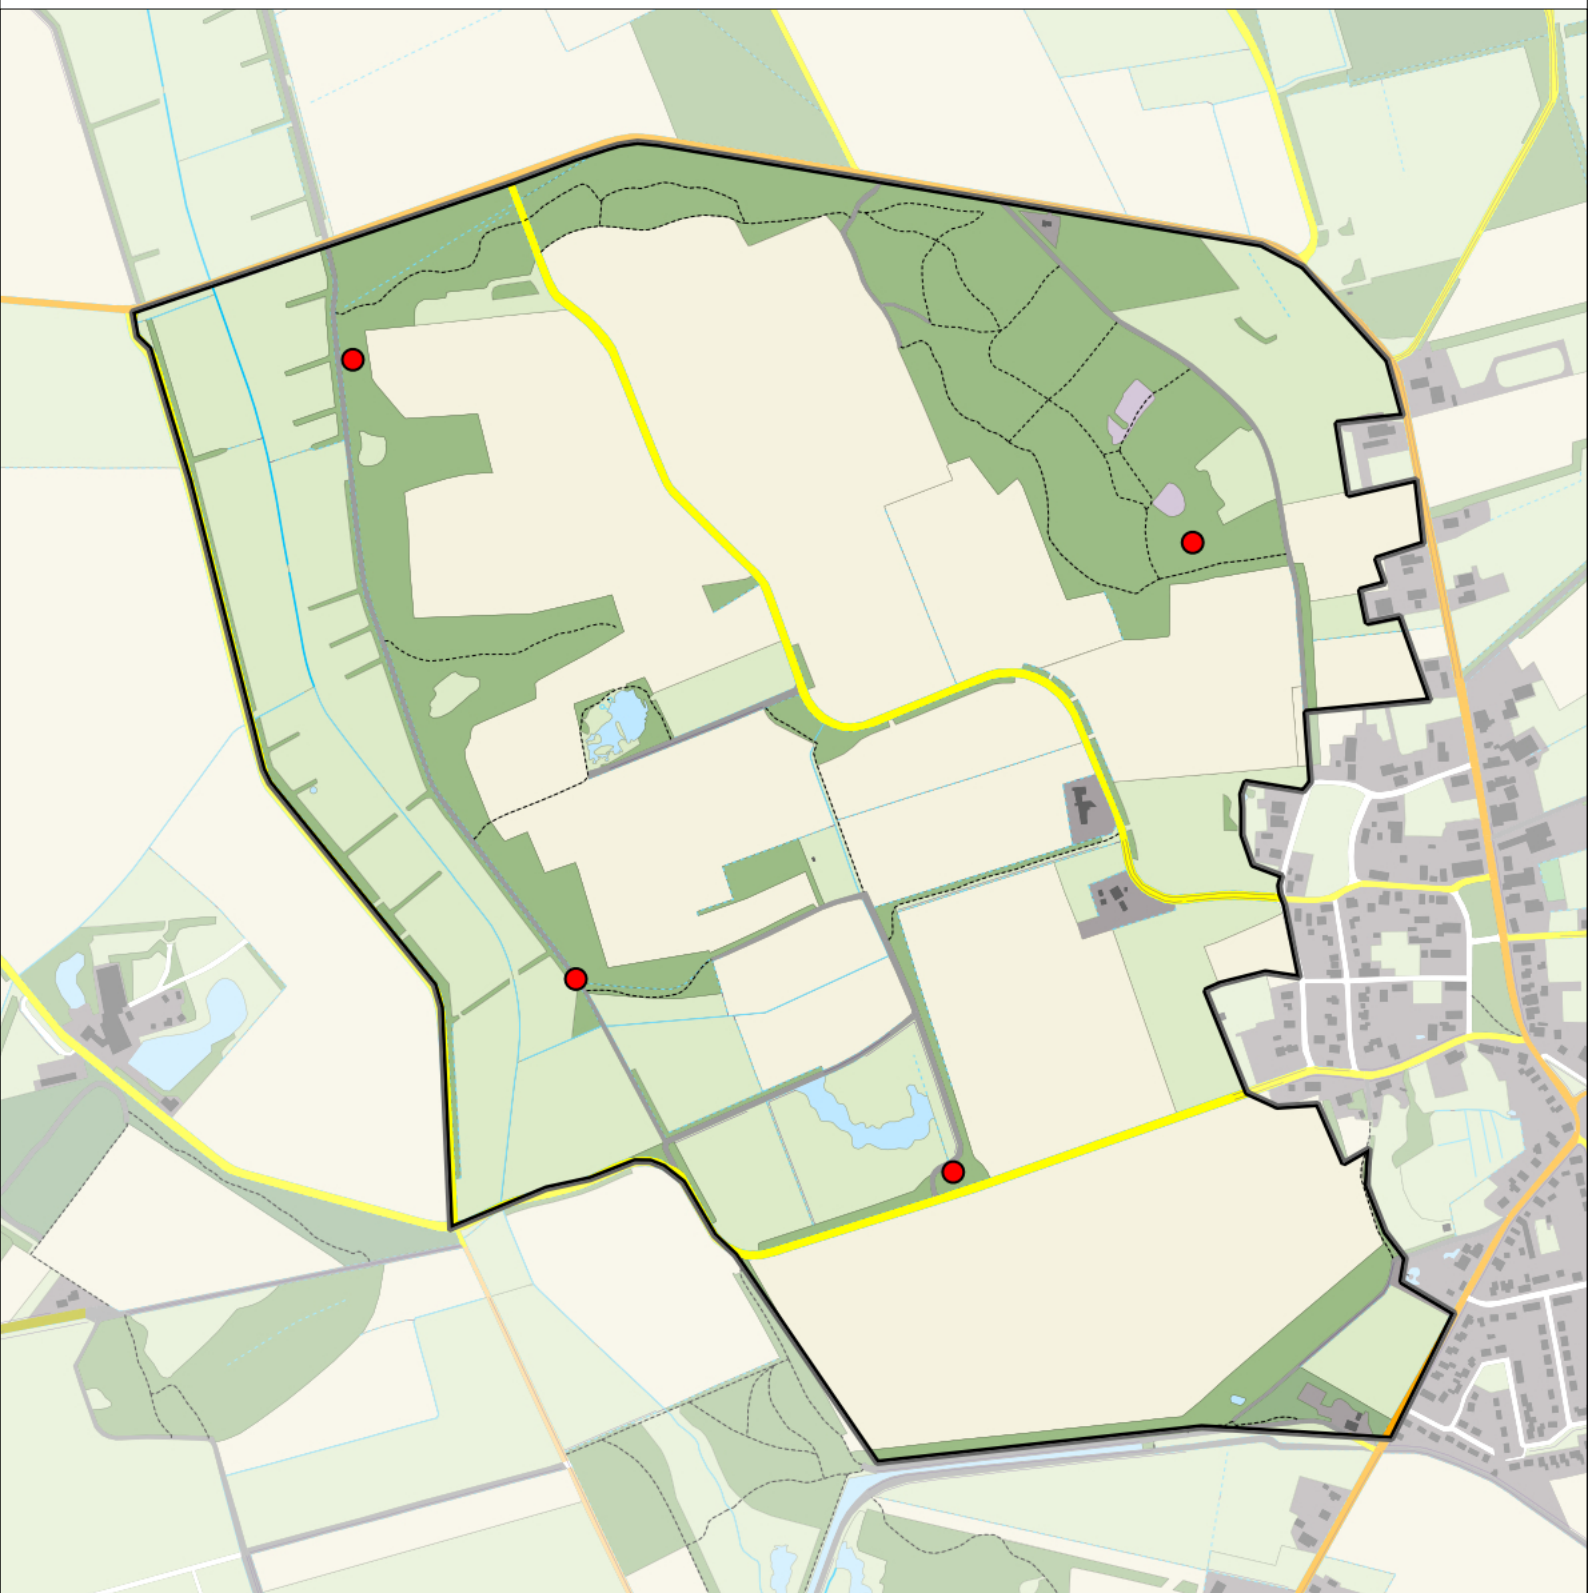

Legenda:

-  Telgebied
-  Geldig territorium

Periode:

2022

Telgebied:

54967 Zeijerstrubben

geldige waarnemingen				normbezoeken			minimaal binnen		fusie-afstand		
adult	paar	territorial	nest	migrant	1	2	3	seizoen		datumg.	datumgrens
.	X	X	X		1-6	7-10	11+		1	15-2 t/m 31-5	300

Sovon

Boomkruiper 4 territoria

Legenda:

-  Telgebied
-  Geldig territorium

Periode:

2022

Telgebied:

54967 Zeijerstrubben