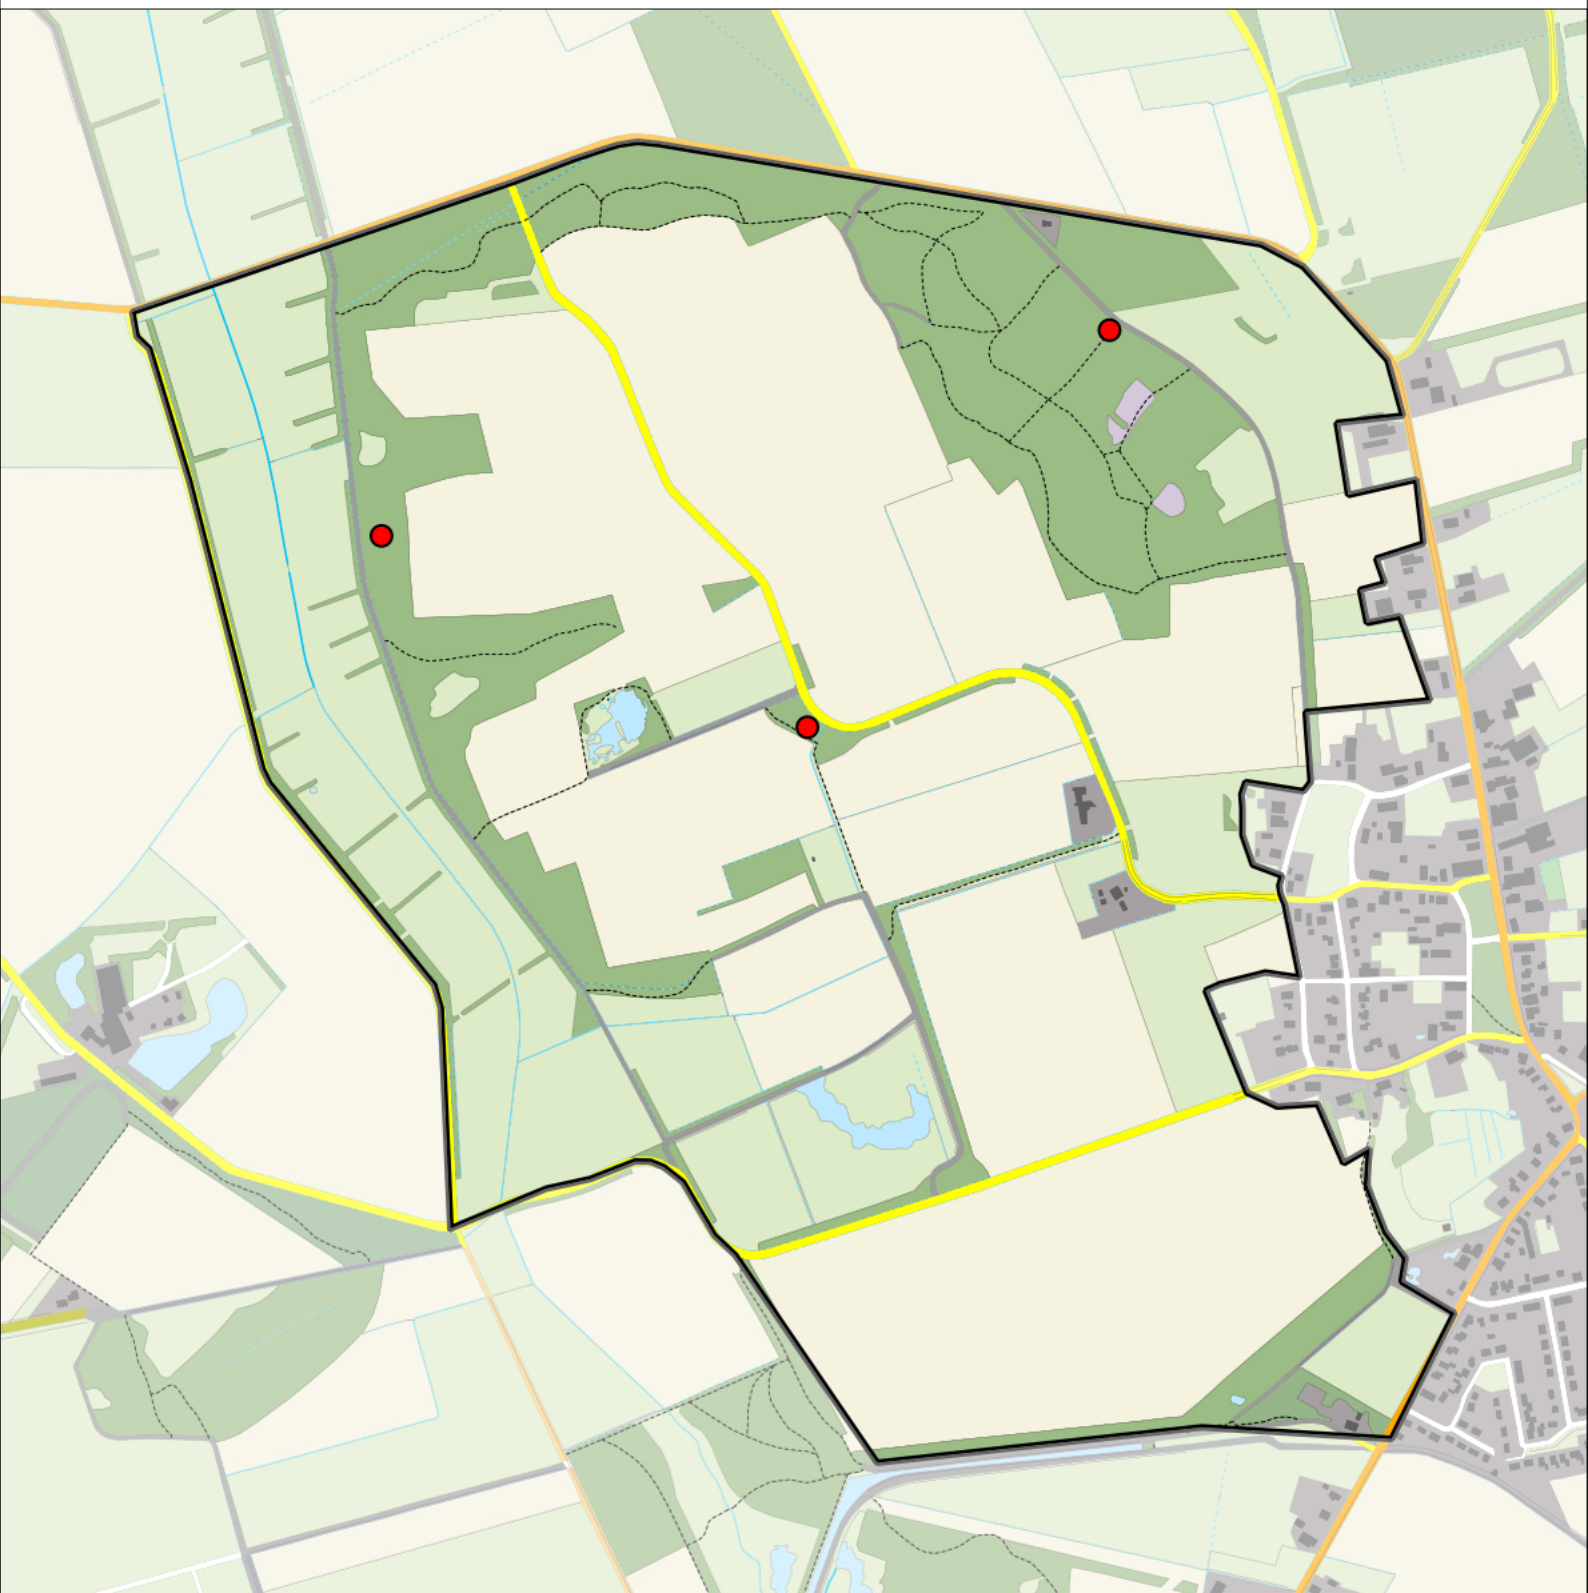

Sovon

Watersnip 2 territoria

Legenda:

-  Telgebied
-  Geldig territorium

Periode:
2022

Telgebied:
54967 Zeijerstrubben

geldige waarnemingen				normbezoeken			minimaal binnen		fusie-afstand		
adult	paar	territorial	nest	migrant	1	2	3	seizoen		datumg.	datumgrens
.	.	X	X						1	20-4 t/m 30-6	1000
X	X	.	.						2	15-5 t/m 30-6	1000

Sovon

Wilde Eend 3 territoria

Legenda:

-  Telgebied
-  Geldig territorium

Periode:
2022

Telgebied:
54967 Zeijerstrubben

geldige waarnemingen				normbezoeken			minimaal binnen		fusie-afstand		
adult	paar	territorial	nest	migrant	1	2	3	seizoen		datumg.	datumgrens
man	X	X	X					2	1	1-4 t/m 10-5	1000

Sovon

Witte Kwikstaart 6 territoria

Legenda:

-  Telgebied
-  Geldig territorium

Periode:
2022

Telgebied:
54967 Zeijerstrubben

geldige waarnemingen				normbezoeken			minimaal binnen		fusie-afstand		
adult	paar	territorial	nest	migrant	1	2	3	seizoen		datumg.	datumgrens
X	X	X	X					2	1	1-4 t/m 10-7	300

Sovon

Zwarte Mees 3 territoria

Legenda:

-  Telgebied
-  Geldig territorium

Periode:
2022

Telgebied:
54967 Zeijerstrubben

geldige waarnemingen				normbezoeken			minimaal binnen		fusie-afstand		
adult	paar	territorial	nest	migrant	1	2	3	seizoen		datumg.	datumgrens
.	.	X	X		1-12	13+			1	15-3 t/m 30-6	300