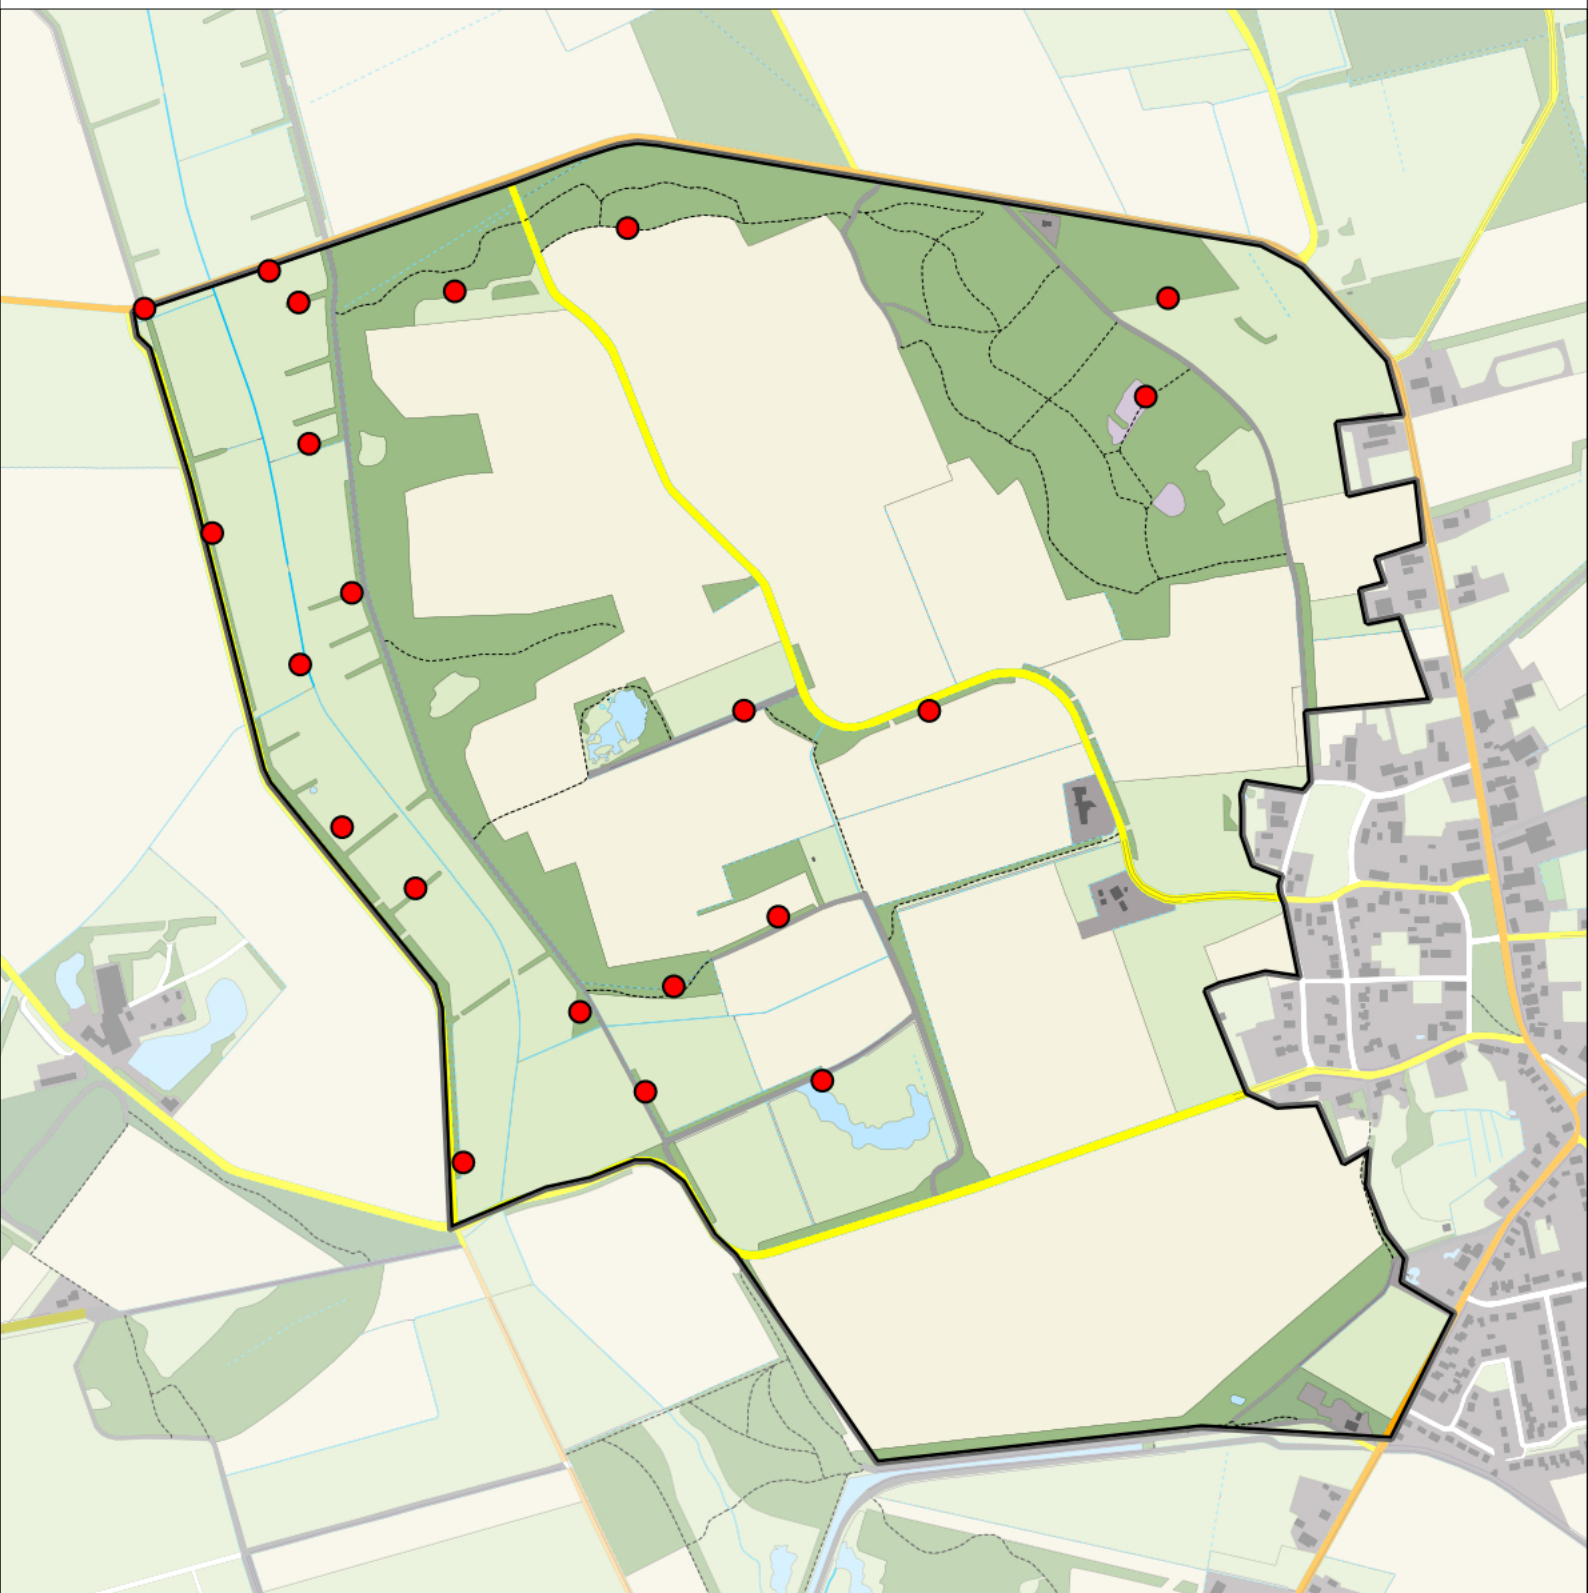

Legenda:

-  Telgebied
-  Geldig territorium

Periode:

2022

Telgebied:

54967 Zeijerstrubben

geldige waarnemingen				normbezoeken			minimaal binnen		fusie-afstand		
adult	paar	territorial	nest	migrant	1	2	3	seizoen		datumg.	datumgrens
.	X	X	X		1-6	7-10	11+		1	15-2 t/m 31-5	300

Sovon

Boomkruiper 4 territoria

Legenda:

-  Telgebied
-  Geldig territorium

Periode:

2022

Telgebied:

54967 Zeijerstrubben

geldige waarnemingen				normbezoeken			minimaal binnen		fusie-afstand		
adult	paar	territorial	nest	migrant	1	2	3	seizoen		datumg.	datumgrens
.	.	X	X		1-9	10-13	14+		1	1-2 t/m 20-6	200

Sovon

Boompieper 21 territoria

Legenda:

-  Telgebied
-  Geldig territorium

Periode:
2022

Telgebied:
54967 Zeijerstrubben

geldige waarnemingen				normbezoeken			minimaal binnen		fusie-afstand		
adult	paar	territorial	nest	migrant	1	2	3	seizoen		datumg.	datumgrens
.	.	X	X	JA	1-6	7-10	11+	1	1	15-4 t/m 10-7	200