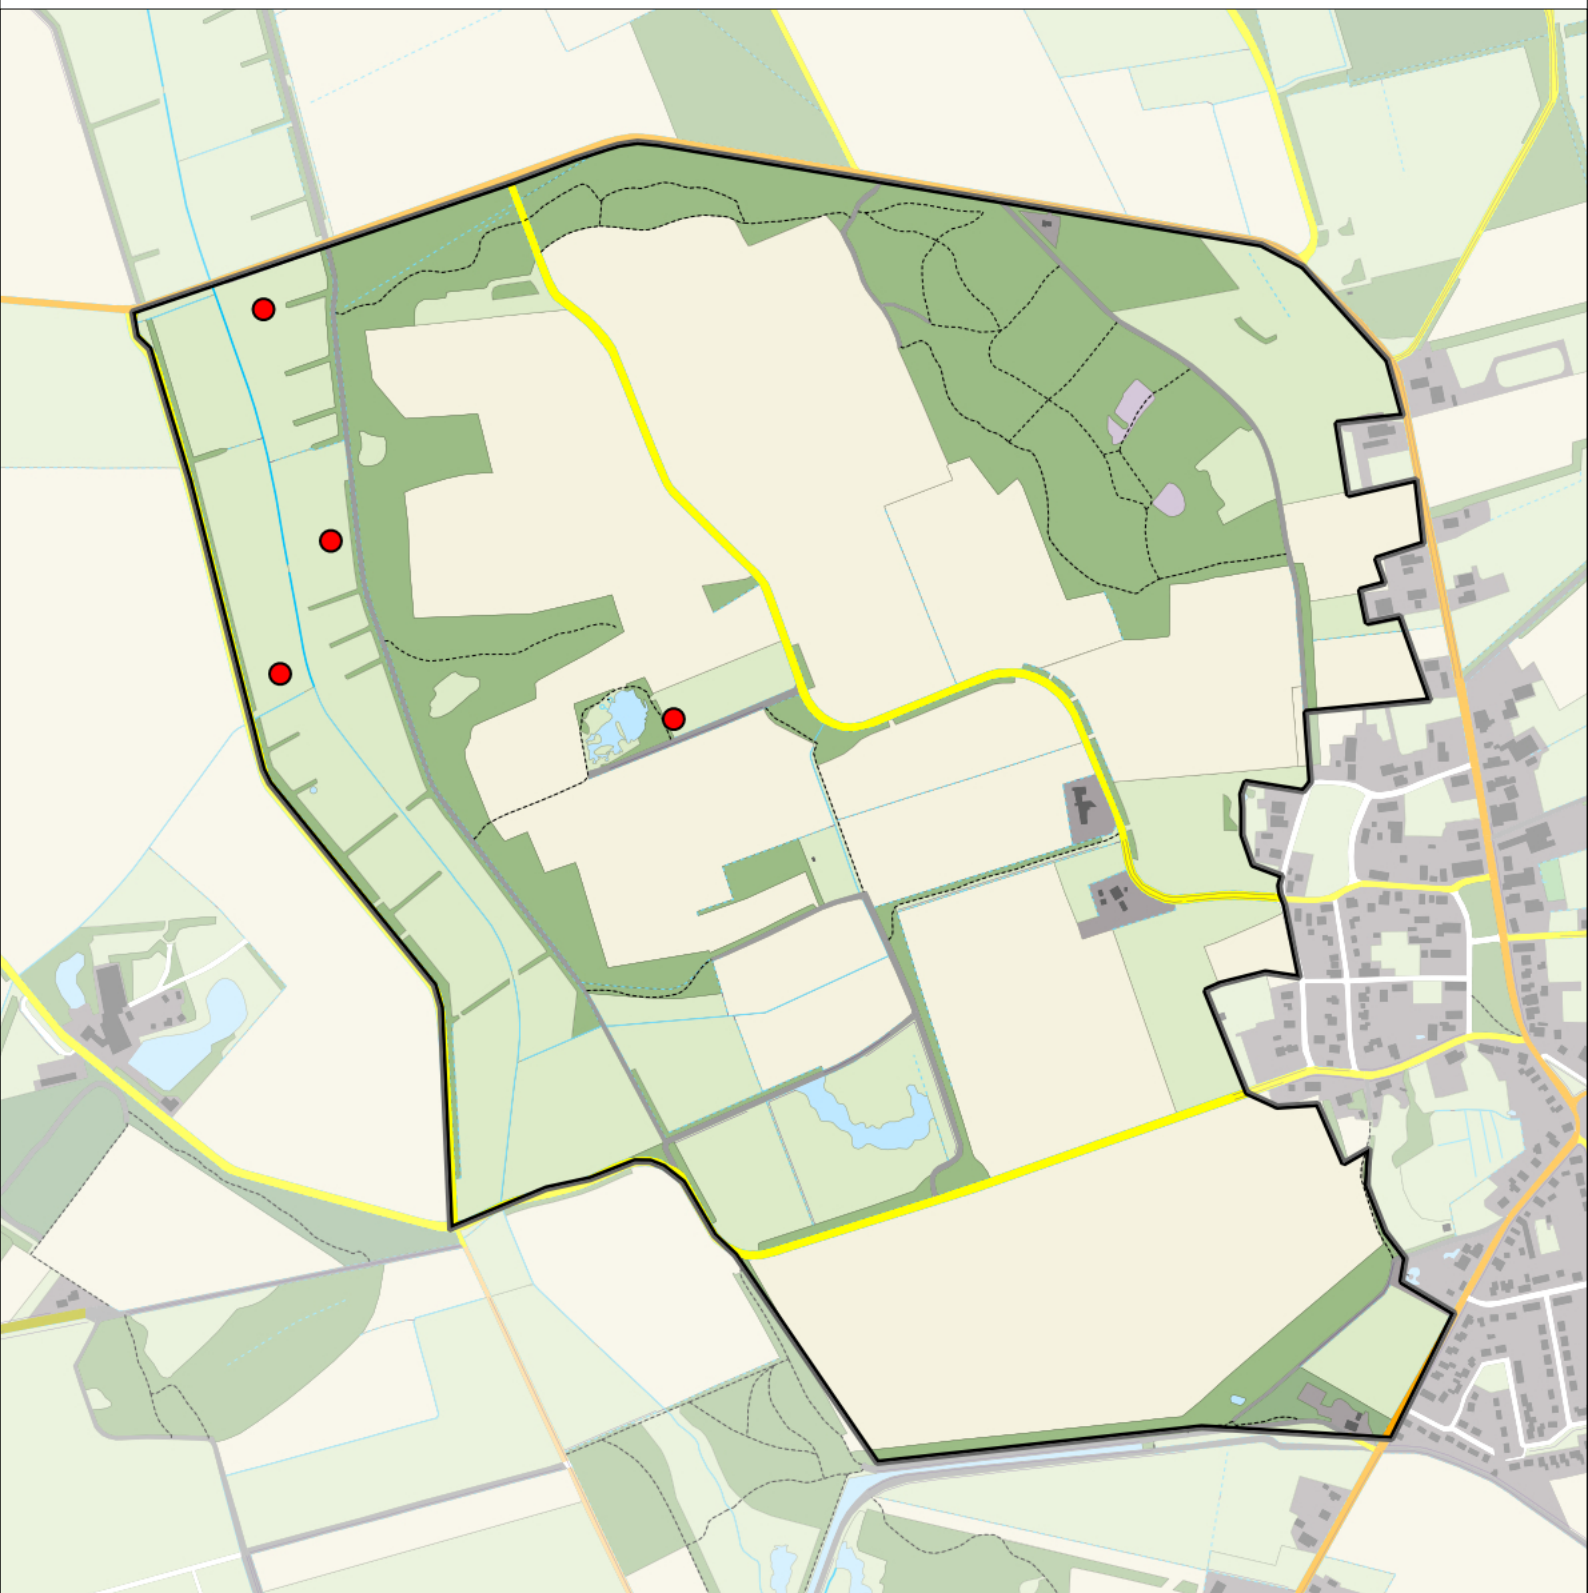

Sovon

Meerkoet 4 territoria

Legenda:

-  Telgebied
-  Geldig territorium

Periode:
2022

Telgebied:
54967 Zeijerstrubben

geldige waarnemingen				normbezoeken			minimaal binnen		fusie-afstand		
adult	paar	territorial	nest	migrant	1	2	3	seizoen		datumg.	
X	X	X	X					2	1	20-4 t/m 10-6	500

Sovon

Putter 1 territorium

Legenda:

-  Telgebied
-  Geldig territorium

Periode:
2022

Telgebied:
54967 Zeijerstrubben

geldige waarnemingen				normbezoeken			minimaal binnen		fusie-afstand		
adult	paar	territorial	nest	migrant	1	2	3	seizoen		datumg.	datumgrens
.	.	X	X						1	1-4 t/m 15-7	300
X	X	.	.						1	10-5 t/m 15-7	500

Sovon

Roodborstapuit 4 territoria

Legenda:

-  Telgebied
-  Geldig territorium

Periode:
2022

Telgebied:
54967 Zeijerstrubben

geldige waarnemingen				normbezoeken			minimaal binnen		fusie-afstand		
adult	paar	territorial	nest	migrant	1	2	3	seizoen		datumg.	datumgrens
.	.	X	X	JA	1-6	7-11	12+		1	15-3 t/m 1-7	300
X	X	.	.	JA	1-6	7-11	12+		2	5-4 t/m 1-7	300

Sovon

Slobeend 1territorium

Legenda:

-  Telgebied
-  Geldig territorium

Periode:
2022

Telgebied:
54967 Zeijerstrubben

geldige waarnemingen				normbezoeken			minimaal binnen		fusie-afstand	
adult	paar	territorial	nest	migrant	1	2	3	seizoen		datumg.
X	X	X	X					2	1	
									20-4 t/m 30-6	1000