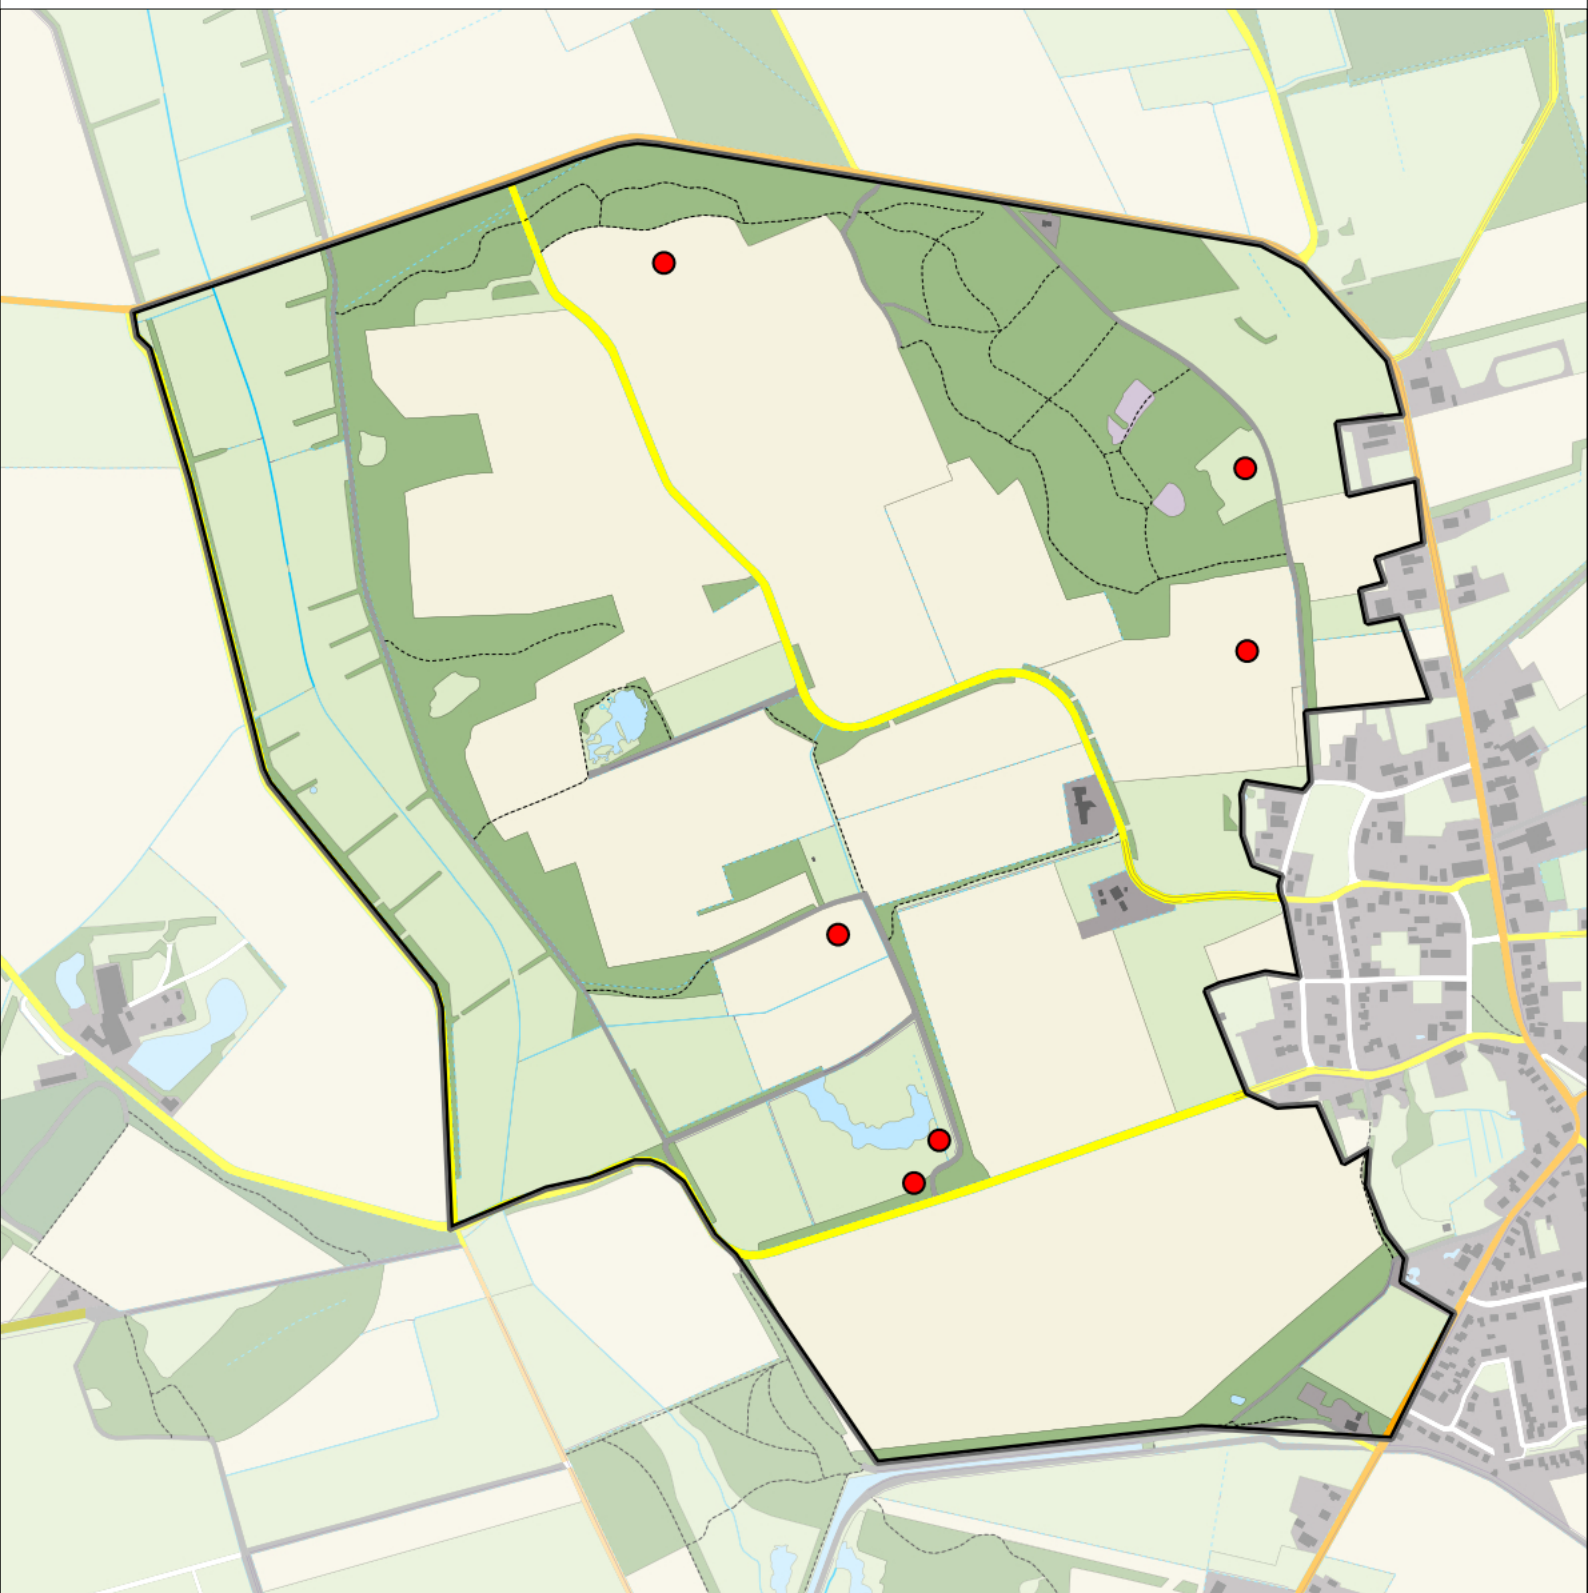

Sovon

Waterhoen 1territorium

Legenda:

-  Telgebied
-  Geldig territorium

Periode:
2022

Telgebied:
54967 Zeijerstrubben

geldige waarnemingen				normbezoeken			minimaal binnen		fusie-afstand		
adult	paar	territorial	nest	migrant	1	2	3	seizoen		datumg.	datumgrens
X	X	X	X						1	20-4 t/m 15-6	300

Sovon

Watersnip 2 territoria

Legenda:

-  Telgebied
-  Geldig territorium

Periode:
2022

Telgebied:
54967 Zeijerstrubben

geldige waarnemingen				normbezoeken			minimaal binnen		fusie-afstand		
adult	paar	territorial	nest	migrant	1	2	3	seizoen		datumg.	datumgrens
.	.	X	X						1	20-4 t/m 30-6	1000
X	X	.	.						2	15-5 t/m 30-6	1000

Sovon

Wilde Eend 3 territoria

Legenda:

-  Telgebied
-  Geldig territorium

Periode:
2022

Telgebied:
54967 Zeijerstrubben

geldige waarnemingen				normbezoeken			minimaal binnen		fusie-afstand		
adult	paar	territorial	nest	migrant	1	2	3	seizoen		datumg.	datumgrens
man	X	X	X					2	1	1-4 t/m 10-5	1000

Sovon

Witte Kwikstaart 6 territoria

Legenda:

-  Telgebied
-  Geldig territorium

Periode:
2022

Telgebied:
54967 Zeijerstrubben

geldige waarnemingen				normbezoeken			minimaal binnen		fusie-afstand		
adult	paar	territorial	nest	migrant	1	2	3	seizoen		datumg.	datumgrens
X	X	X	X					2	1	1-4 t/m 10-7	300