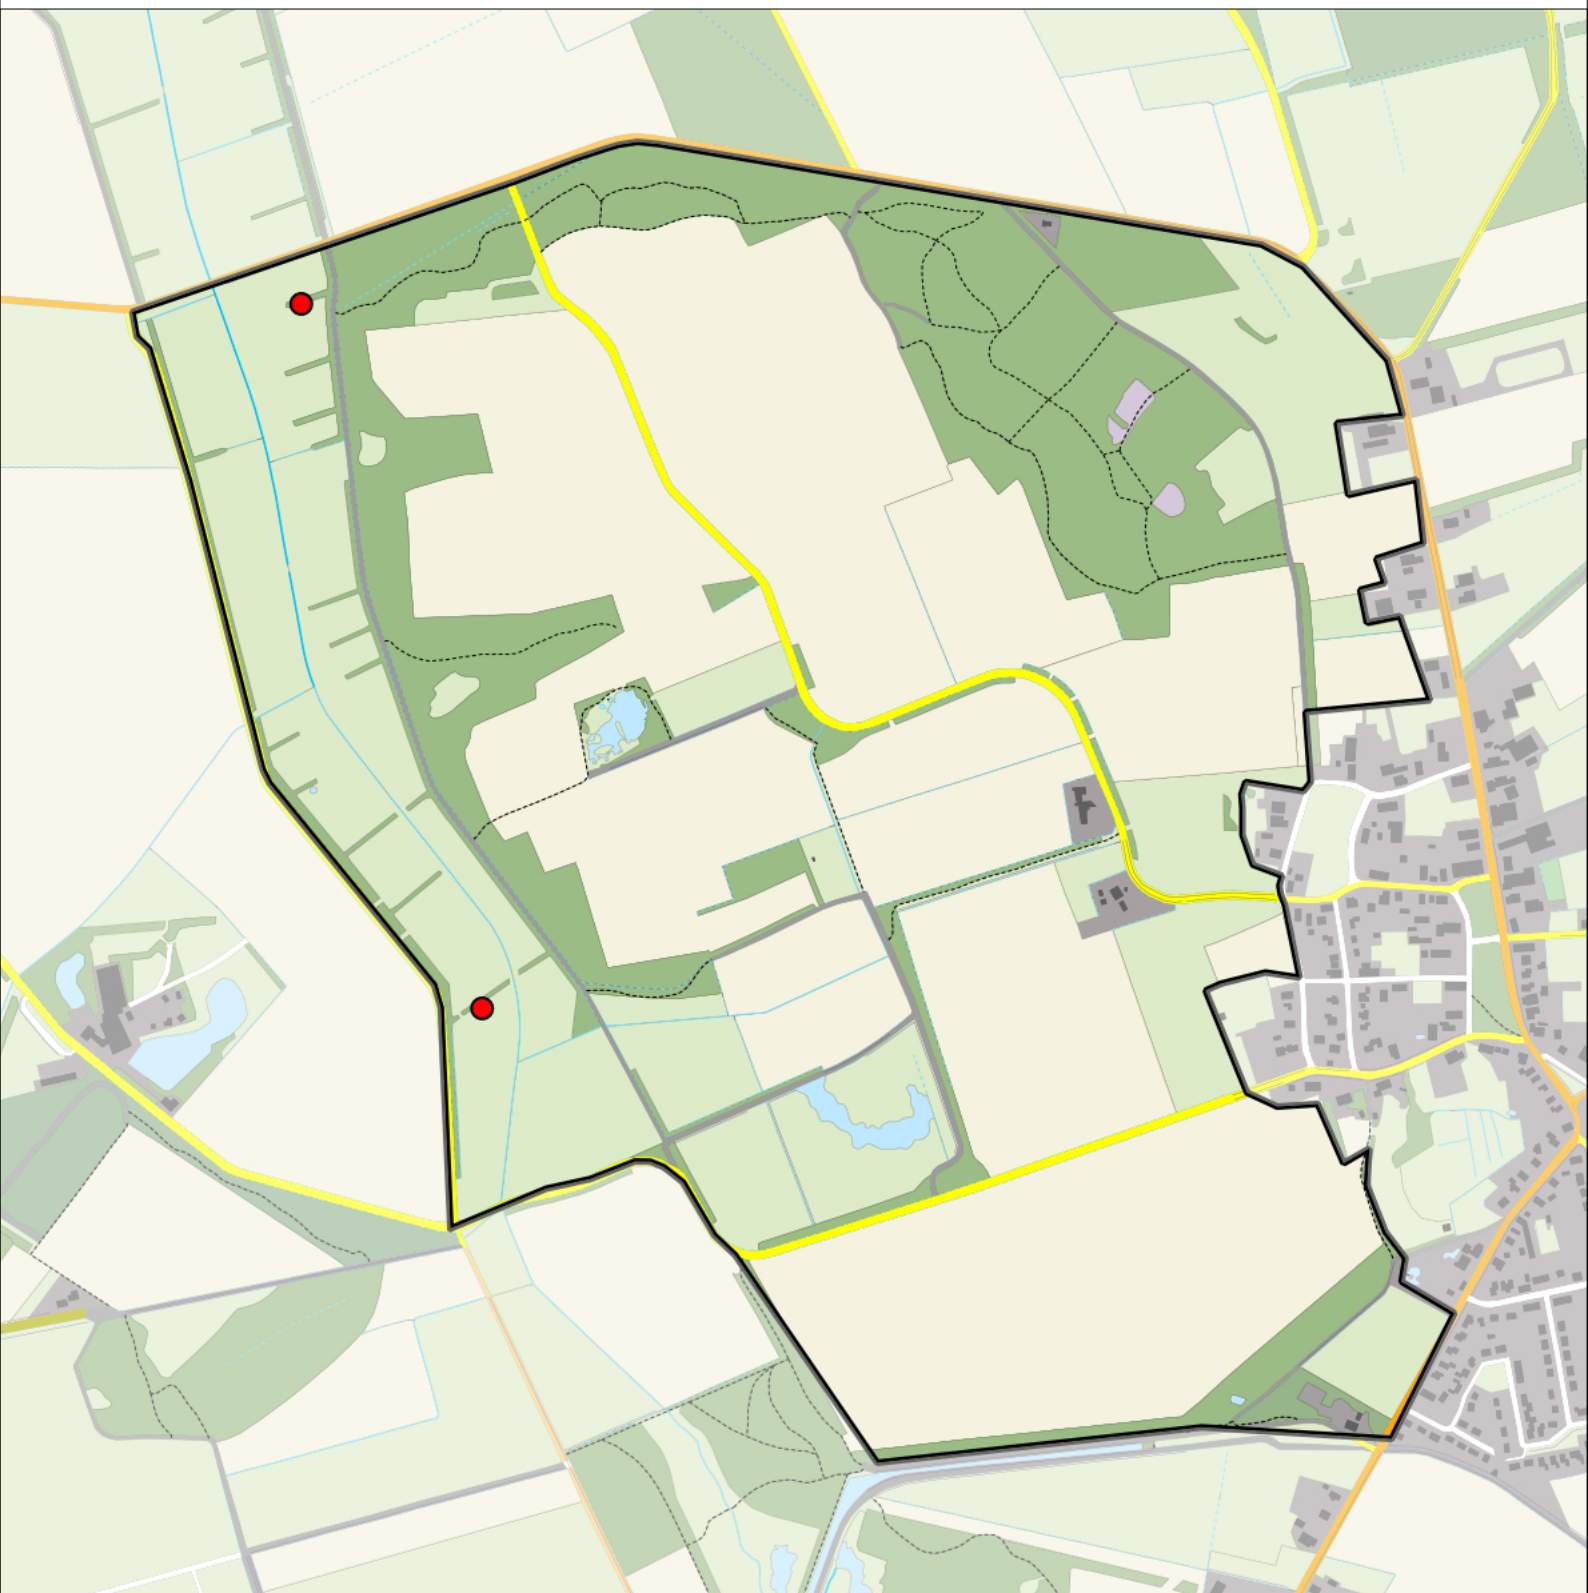

Legenda:

-  Telgebied
-  Geldig territorium

Periode:

2022

Telgebied:

54967 Zeijerstrubben

geldige waarnemingen				normbezoeken			minimaal binnen		fusie-afstand		
adult	paar	territorial	nest	migrant	1	2	3	seizoen		datumg.	datumgrens
.	.	X	X	JA	1-6	7-13	14+		1	10-5 t/m 25-6	1000

Sovon

Kuifeend 2 territoria

Legenda:

-  Telgebied
-  Geldig territorium

Periode:
2022

Telgebied:
54967 Zeijerstrubben

geldige waarnemingen				normbezoeken			minimaal binnen		fusie-afstand		
adult	paar	territorial	nest	migrant	1	2	3	seizoen		datumg.	datumgrens
man	X	X	X					2	1	15-5 t/m 30-6	1000

Sovon

Matkop 2 territoria

Legenda:

-  Telgebied
-  Geldig territorium

Periode:
2022

Telgebied:
54967 Zeijerstrubben

geldige waarnemingen				normbezoeken			minimaal binnen		fusie-afstand		
adult	paar	territorial	nest	migrant	1	2	3	seizoen		datumg.	datumgrens
.	.	X	X		1-12	13+			1	1-2 t/m 30-6	500

Sovon

Meerkoet 4 territoria

Legenda:

-  Telgebied
-  Geldig territorium

Periode:
2022

Telgebied:
54967 Zeijerstrubben

geldige waarnemingen				normbezoeken			minimaal binnen		fusie-afstand		
adult	paar	territorial	nest	migrant	1	2	3	seizoen		datumg.	
X	X	X	X					2	1	20-4 t/m 10-6	500