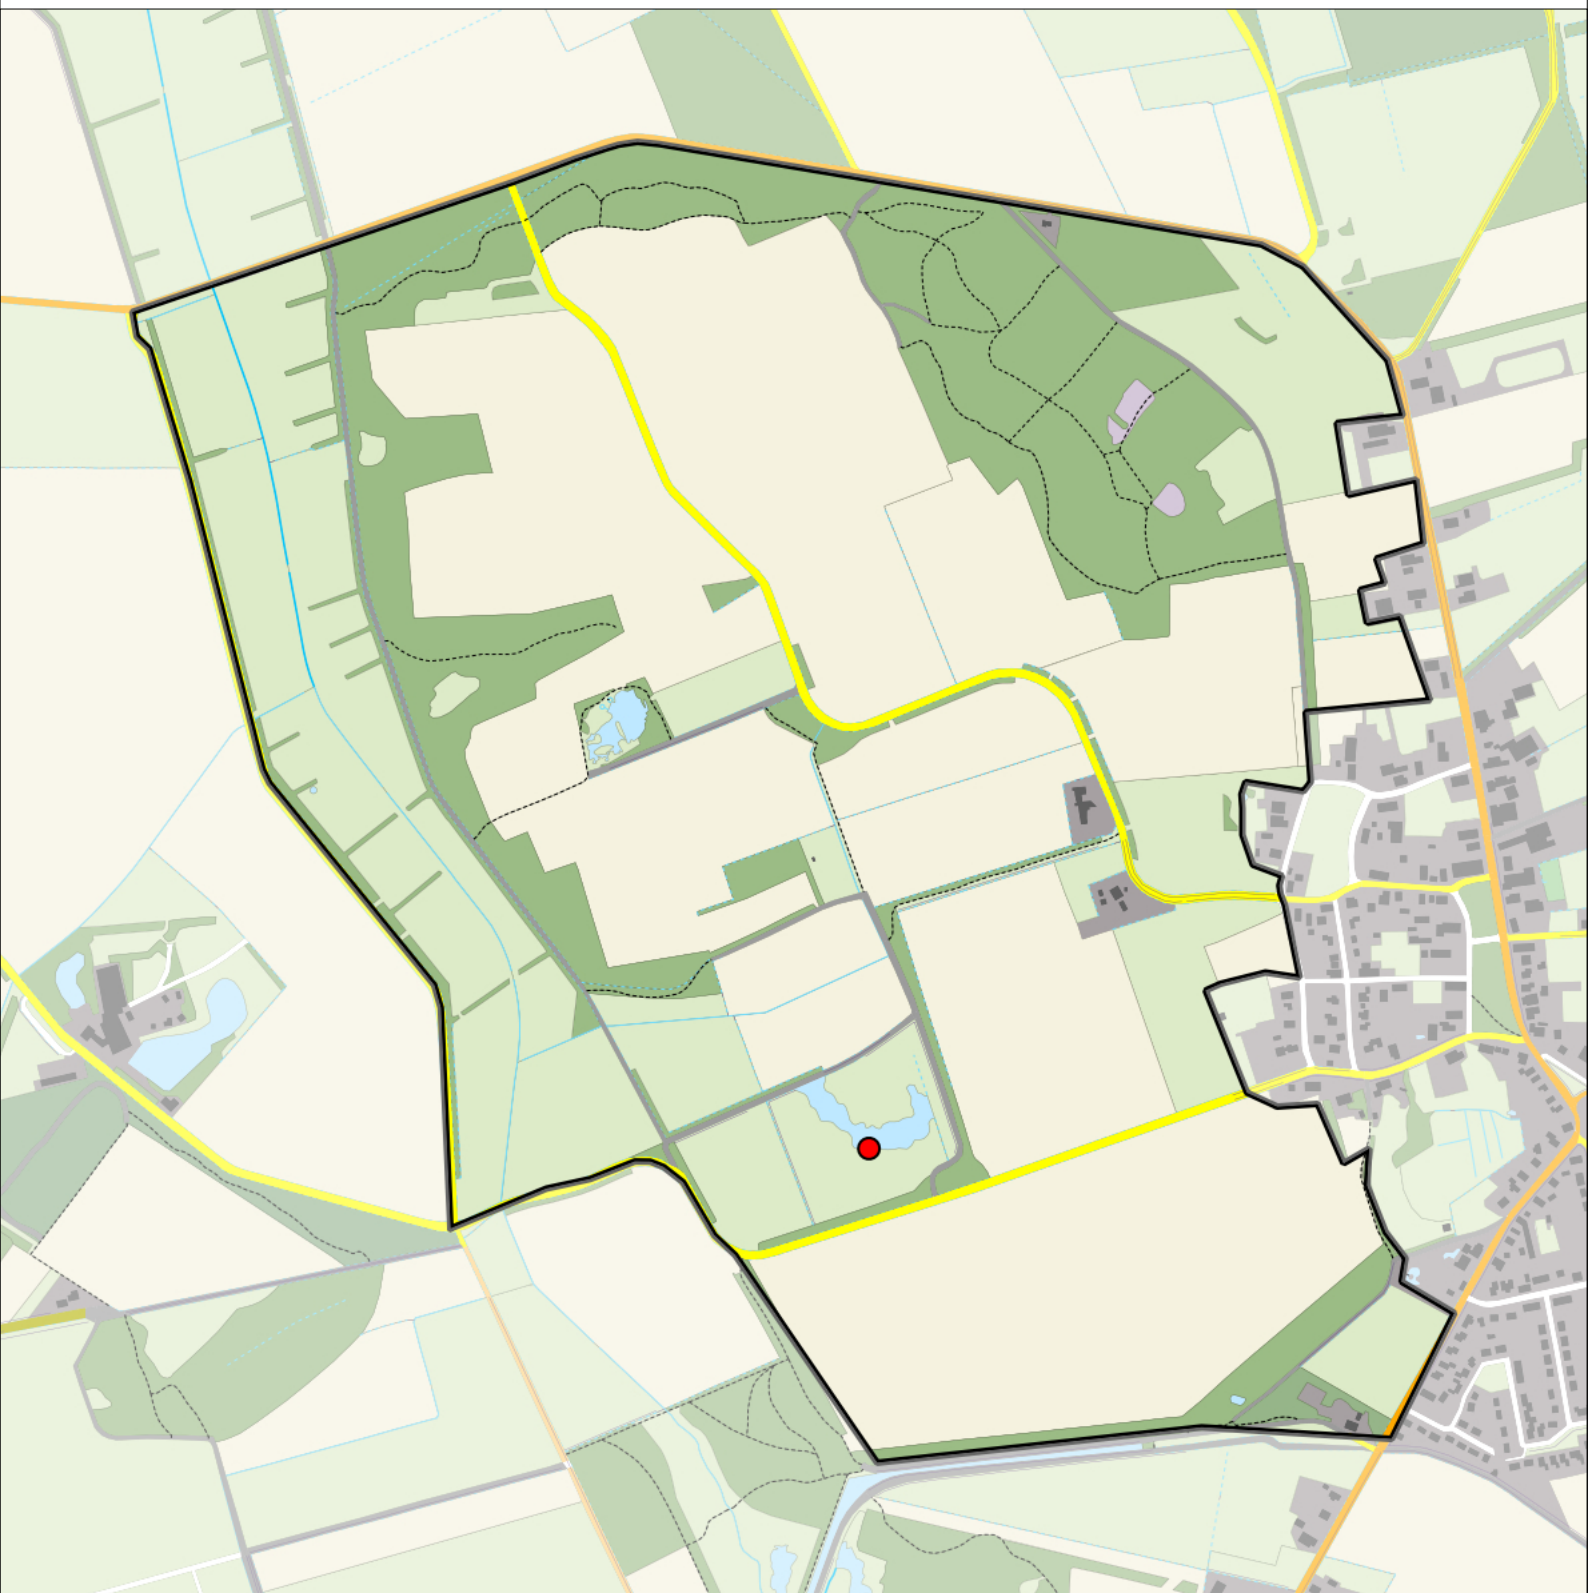

Sovon

Putter 1 territorium

Legenda:

-  Telgebied
-  Geldig territorium

Periode:
2022

Telgebied:
54967 Zeijerstrubben

geldige waarnemingen				normbezoeken			minimaal binnen		fusie-afstand		
adult	paar	territorial	nest	migrant	1	2	3	seizoen		datumg.	datumgrens
.	.	X	X						1	1-4 t/m 15-7	300
X	X	.	.						1	10-5 t/m 15-7	500

Sovon

Roodborstapuit 4 territoria

Legenda:

-  Telgebied
-  Geldig territorium

Periode:
2022

Telgebied:
54967 Zeijerstrubben

geldige waarnemingen				normbezoeken			minimaal binnen		fusie-afstand		
adult	paar	territorial	nest	migrant	1	2	3	seizoen		datumg.	datumgrens
.	.	X	X	JA	1-6	7-11	12+		1	15-3 t/m 1-7	300
X	X	.	.	JA	1-6	7-11	12+		2	5-4 t/m 1-7	300

Sovon

Slobeend 1territorium

Legenda:

-  Telgebied
-  Geldig territorium

Periode:
2022

Telgebied:
54967 Zeijerstrubben

geldige waarnemingen				normbezoeken			minimaal binnen		fusie-afstand	
adult	paar	territorial	nest	migrant	1	2	3	seizoen		datumg.
X	X	X	X					2	1	
									20-4 t/m 30-6	1000