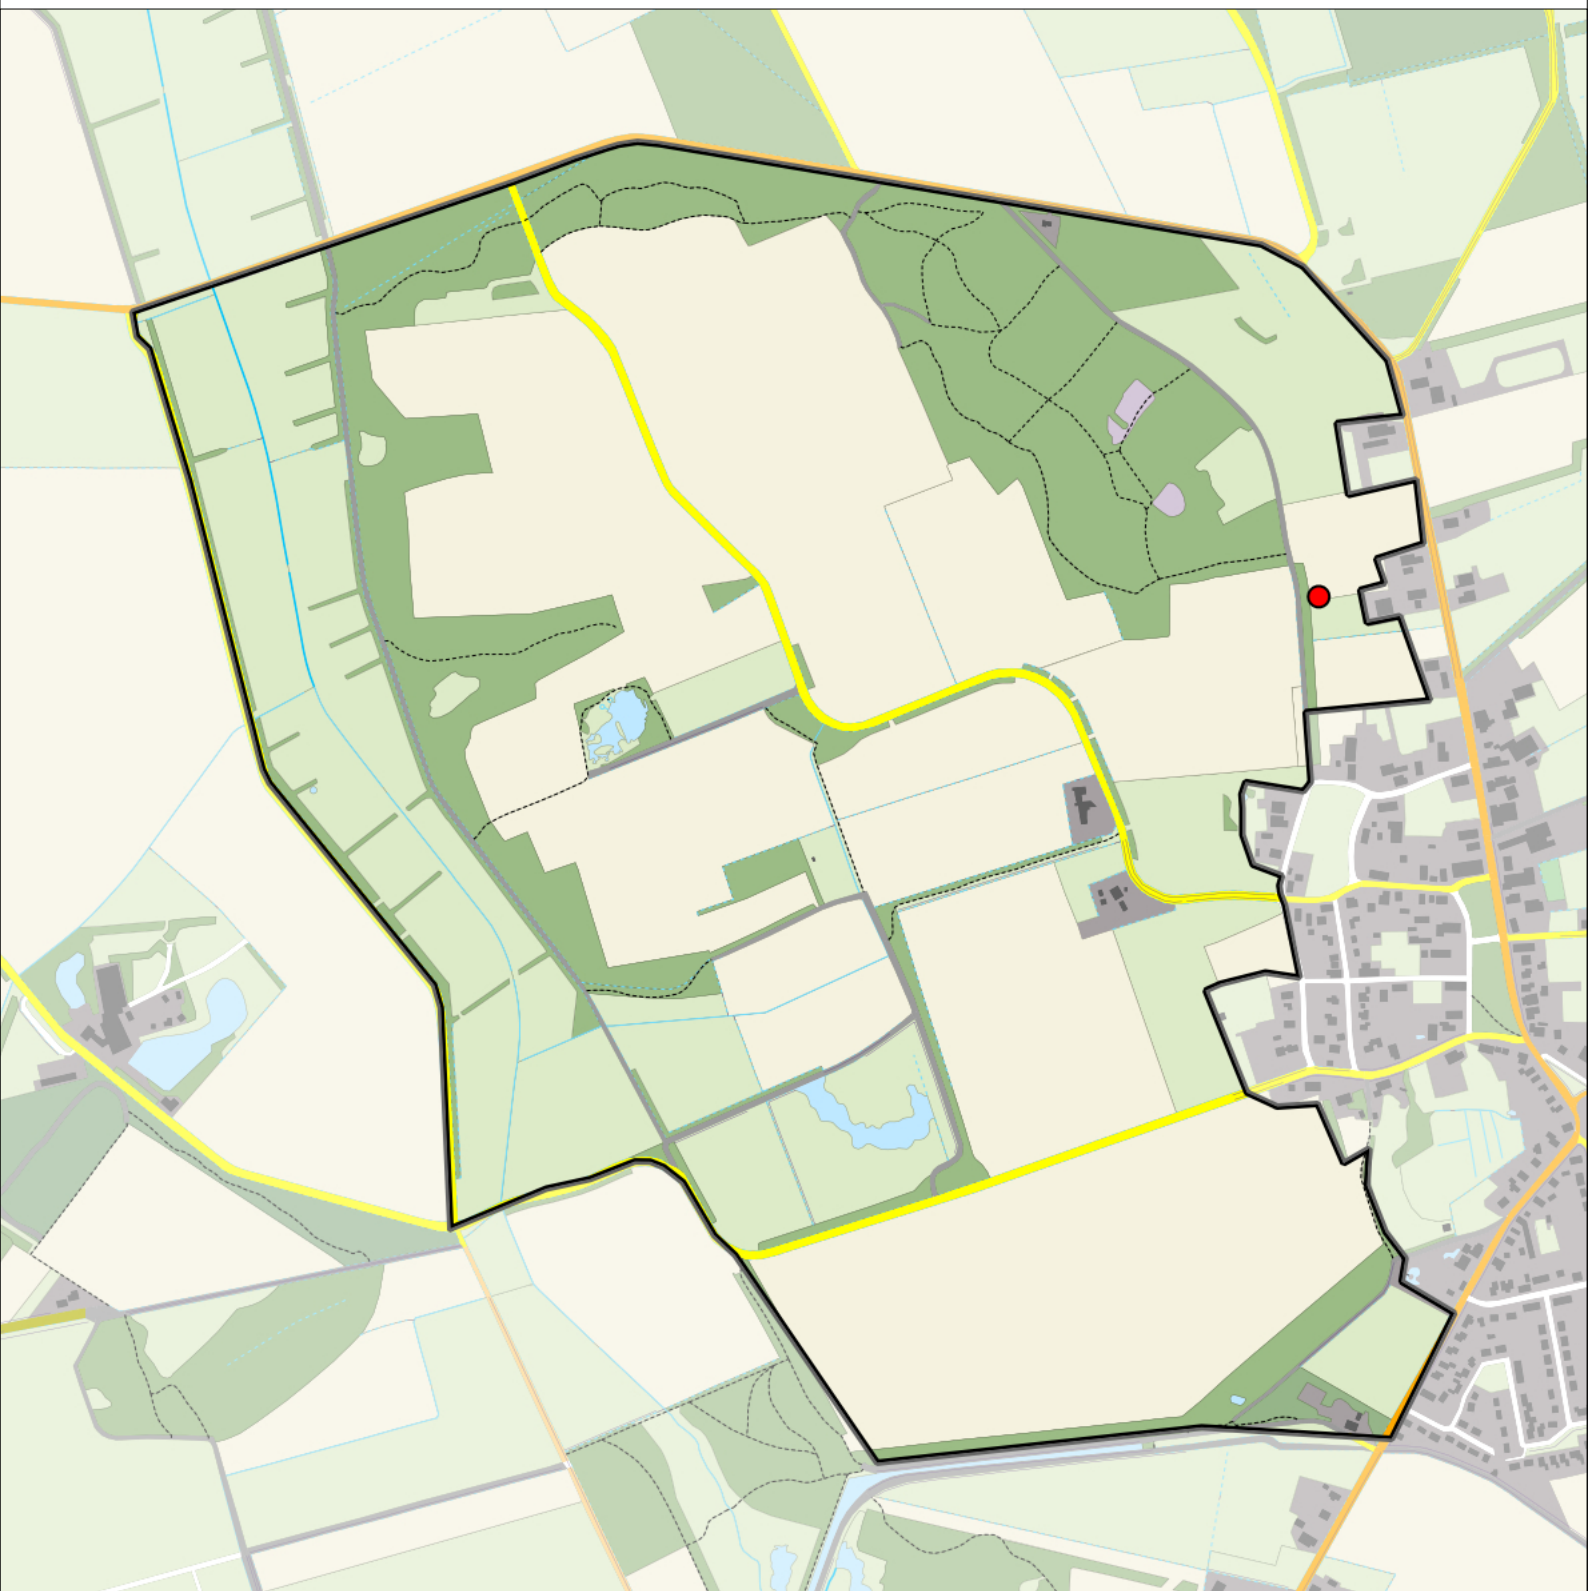

Sovon

Matkop 2 territoria

Legenda:

-  Telgebied
-  Geldig territorium

Periode:
2022

Telgebied:
54967 Zeijerstrubben

geldige waarnemingen				normbezoeken			minimaal binnen		fusie-afstand		
adult	paar	territorial	nest	migrant	1	2	3	seizoen		datumg.	datumgrens
.	.	X	X		1-12	13+			1	1-2 t/m 30-6	500

Sovon

Meerkoet 4 territoria

Legenda:

-  Telgebied
-  Geldig territorium

Periode:
2022

Telgebied:
54967 Zeijerstrubben

geldige waarnemingen				normbezoeken			minimaal binnen		fusie-afstand		
adult	paar	territorial	nest	migrant	1	2	3	seizoen		datumg.	
X	X	X	X					2	1	20-4 t/m 10-6	500

Sovon

Putter 1 territorium

Legenda:

-  Telgebied
-  Geldig territorium

Periode:
2022

Telgebied:
54967 Zeijerstrubben

geldige waarnemingen				normbezoeken			minimaal binnen		fusie-afstand		
adult	paar	territorial	nest	migrant	1	2	3	seizoen		datumg.	datumgrens
.	.	X	X						1	1-4 t/m 15-7	300
X	X	.	.						1	10-5 t/m 15-7	500

Sovon

Roodborstapuit 4 territoria

Legenda:

-  Telgebied
-  Geldig territorium

Periode:
2022

Telgebied:
54967 Zeijerstrubben

geldige waarnemingen				normbezoeken			minimaal binnen		fusie-afstand		
adult	paar	territorial	nest	migrant	1	2	3	seizoen		datumg.	datumgrens
.	.	X	X	JA	1-6	7-11	12+		1	15-3 t/m 1-7	300
X	X	.	.	JA	1-6	7-11	12+		2	5-4 t/m 1-7	300