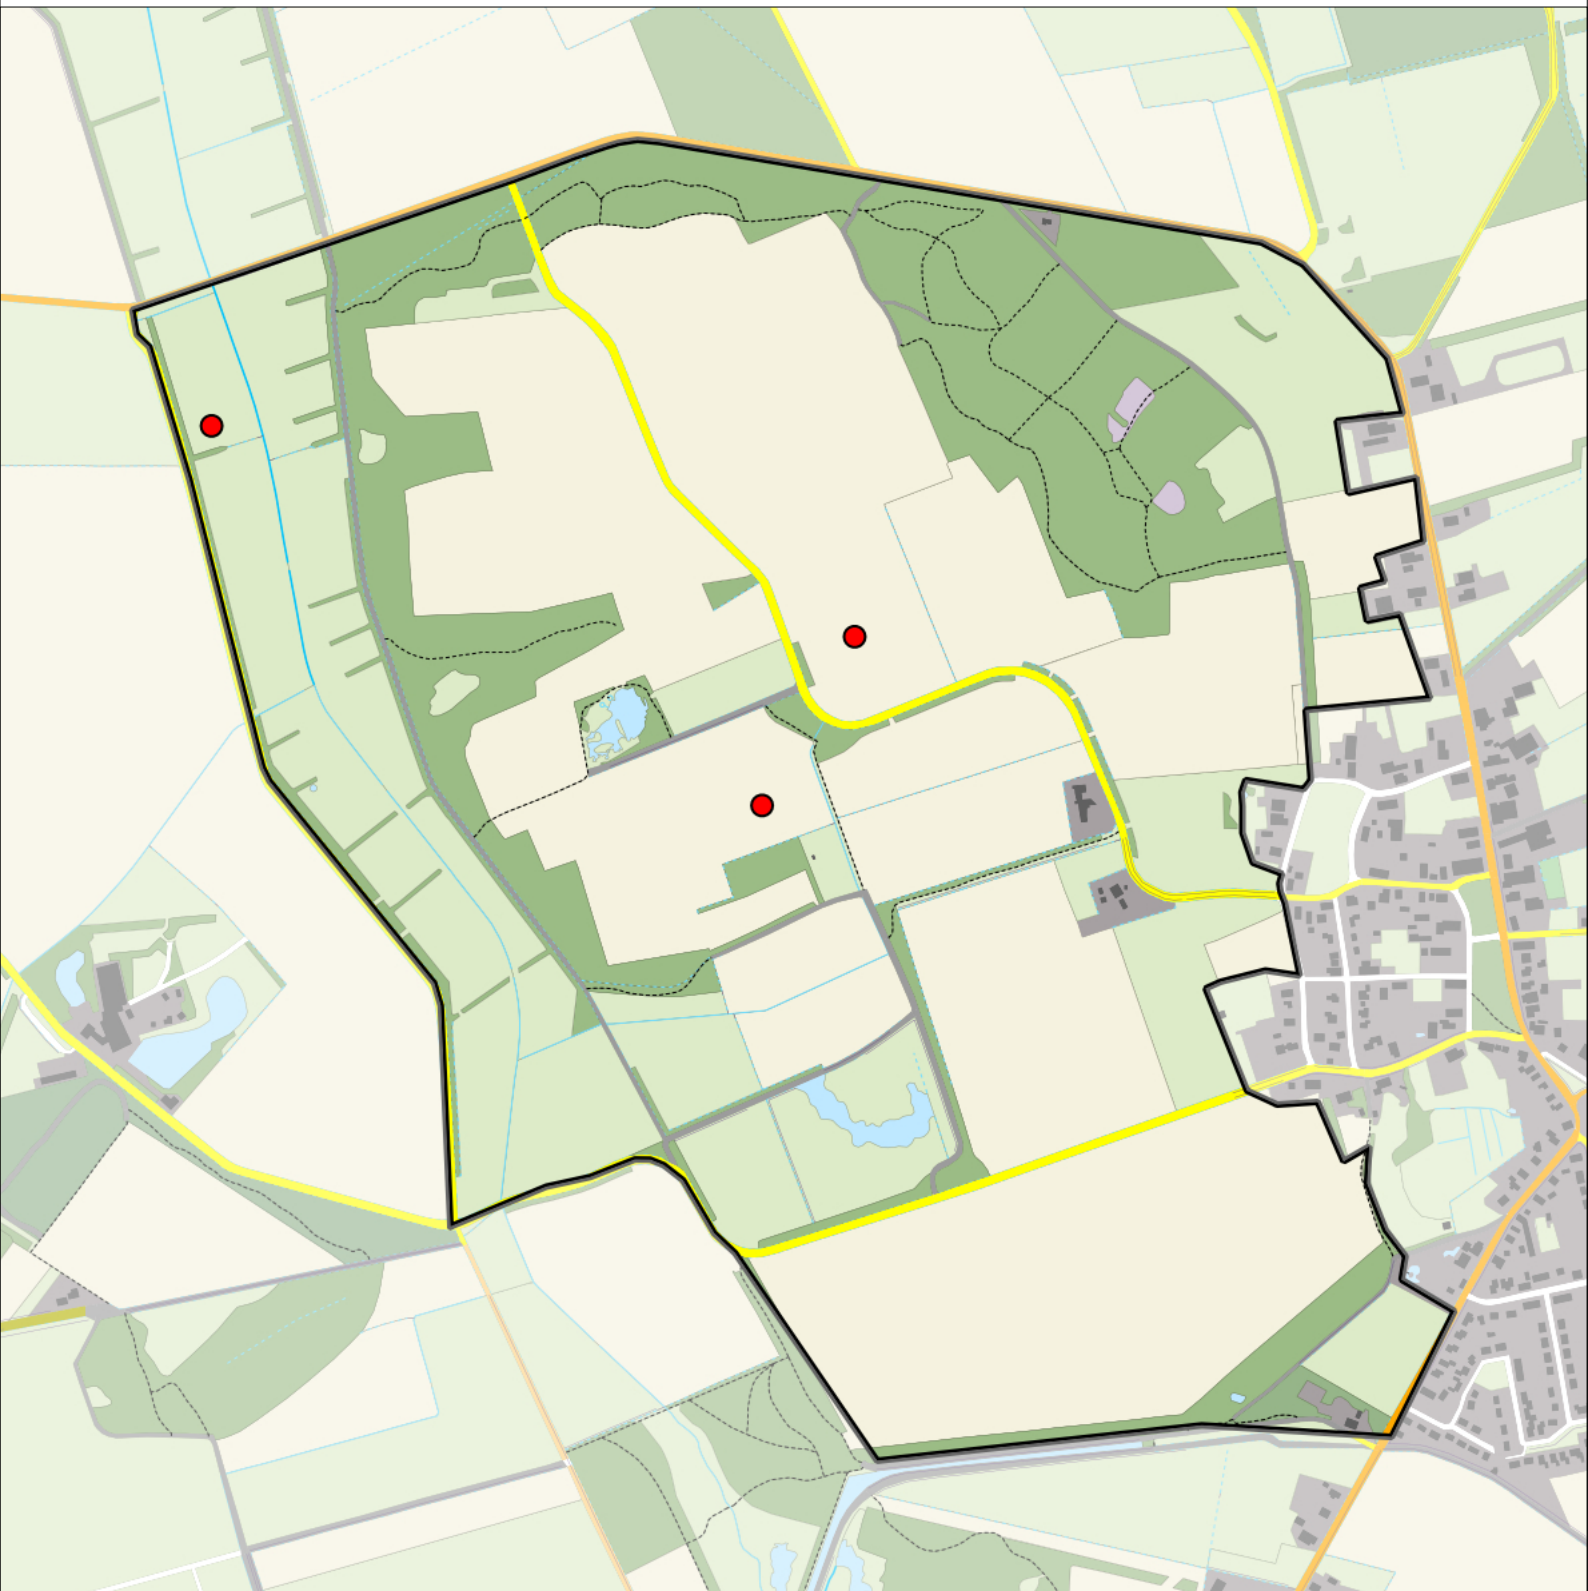

Legenda:

-  Telgebied
-  Geldig territorium

Periode:
2022

Telgebied:
54967 Zeijerstrubben

geldige waarnemingen				normbezoeken			minimaal binnen		fusie-afstand		
adult	paar	territorial	nest	migrant	1	2	3	seizoen		datumg.	datumgrens
.	X	X	X		1-9	10-14	15+		1	1-4 t/m 20-7	300

Sovon

Gekraagde Roodstaart 6 territoria

Legenda:

-  Telgebied
-  Geldig territorium

Periode:

2022

Telgebied:

54967 Zeijerstrubben

Legenda:

-  Telgebied
-  Geldig territorium

Periode:

2022

Telgebied:

54967 Zeijerstrubben

geldige waarnemingen				normbezoeken			minimaal binnen		fusie-afstand		
adult	paar	territorial	nest	migrant	1	2	3	seizoen		datumg.	datumgrens
.	.	X	X	JA	1-6	7-13	14+		1	15-4 t/m 20-7	300
X	X	.	.	JA	1-6	7-13	14+		1	1-6 t/m 20-7	300