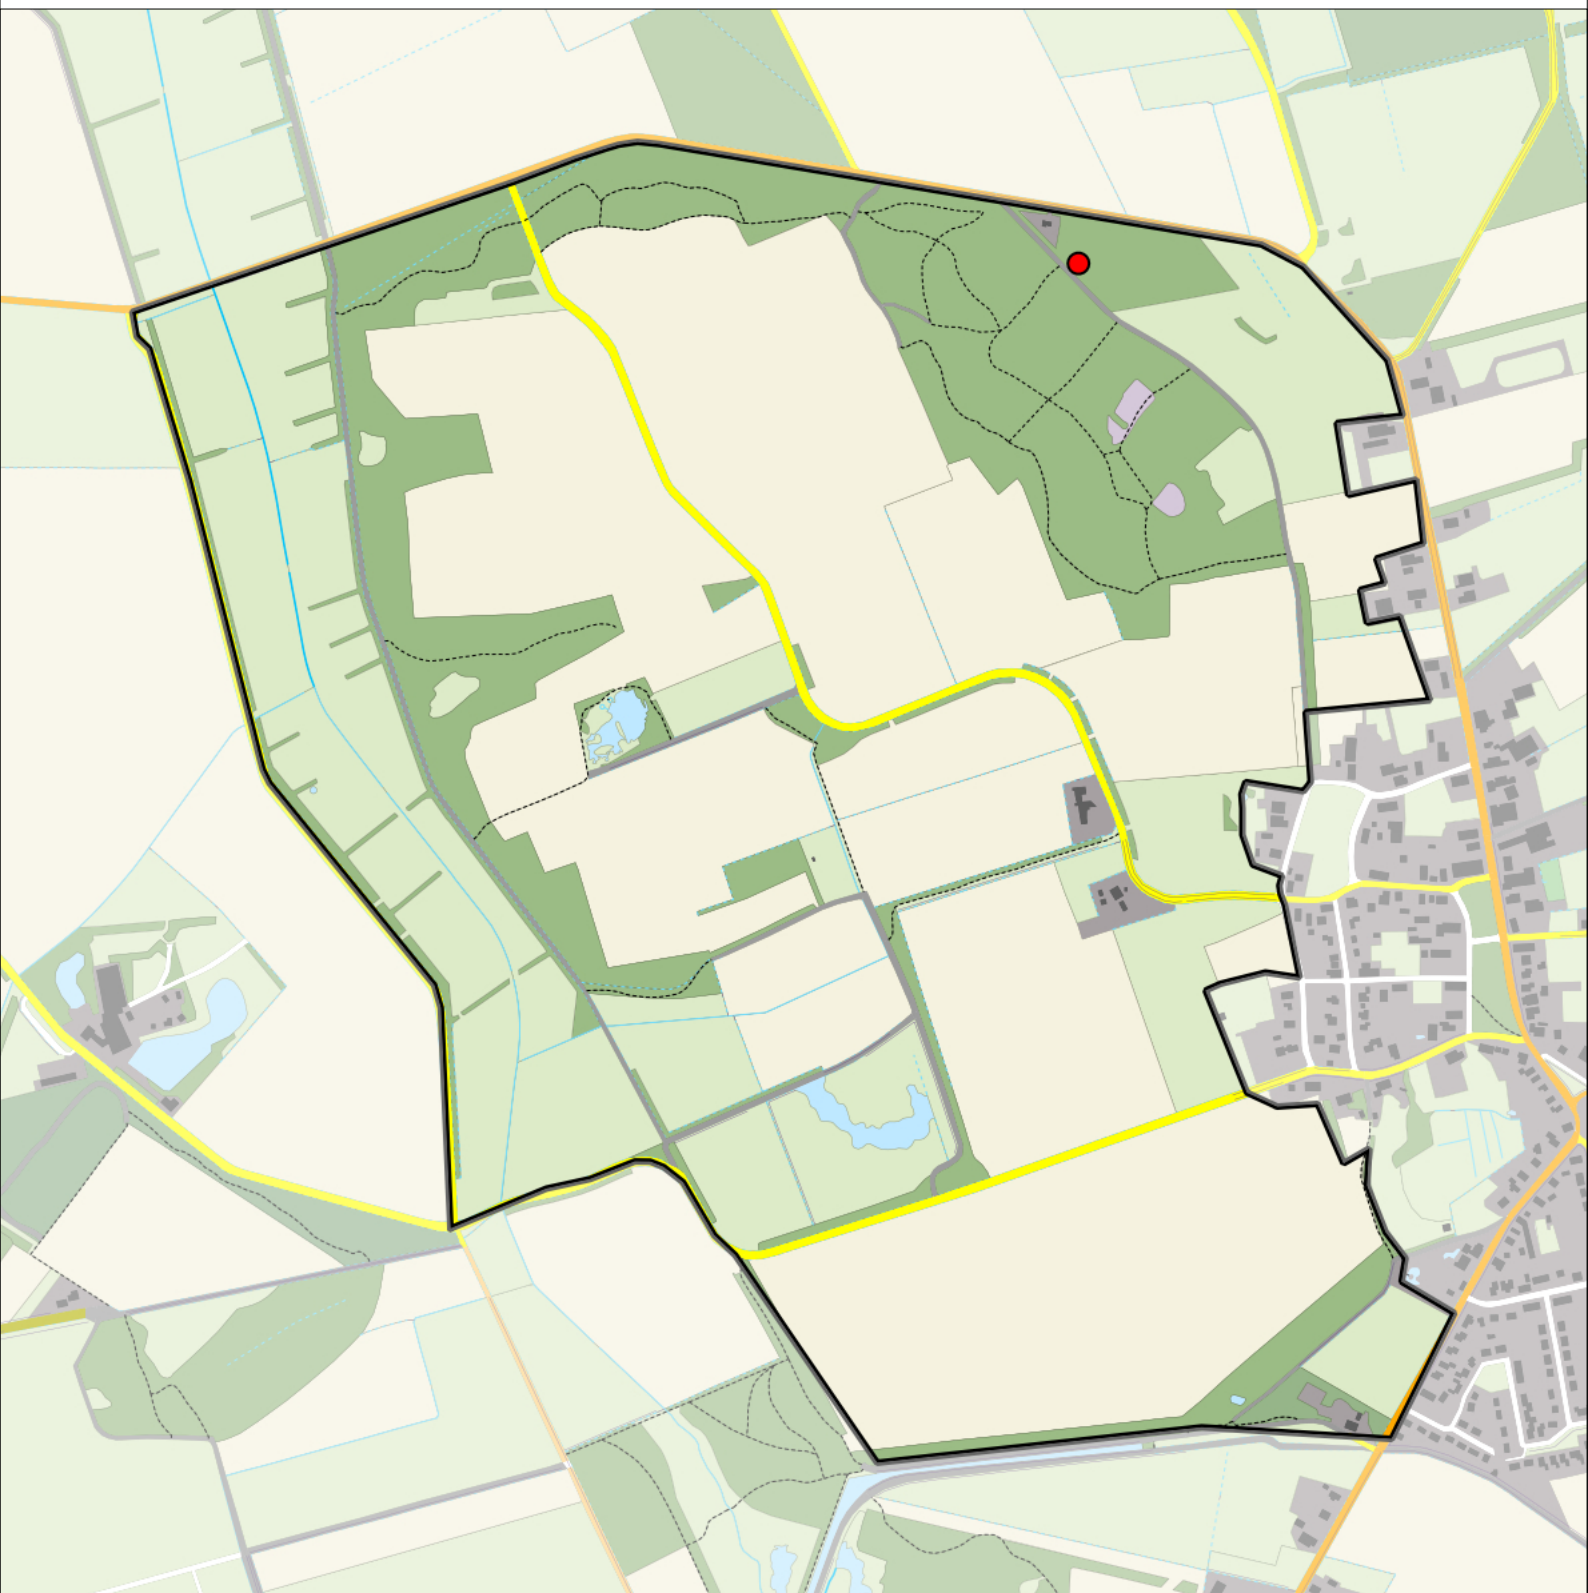

-  Telgebied
-  Geldig territorium

Periode:

2022

Telgebied:

54967 Zeijerstrubben

geldige waarnemingen				normbezoeken			minimaal binnen		fusie-afstand		
adult	paar	territorial	nest	migrant	1	2	3	seizoen		datumg.	datumgrens
.	X	X	X						1	20-5 t/m 20-7	500
X	.	.	.					2	1	10-6 t/m 20-7	500

Sovon

Grauwe Vliegenvanger 1 territorium

Legenda:

-  Telgebied
-  Geldig territorium

Periode:
2022

Telgebied:
54967 Zeijerstrubben

geldige waarnemingen				normbezoeken			minimaal binnen		fusie-afstand		
adult	paar	territorial	nest	migrant	1	2	3	seizoen		datumg.	datumgrens
.	X	X	X	JA	1-9	10-13	14+		1	15-5 t/m 10-8	200