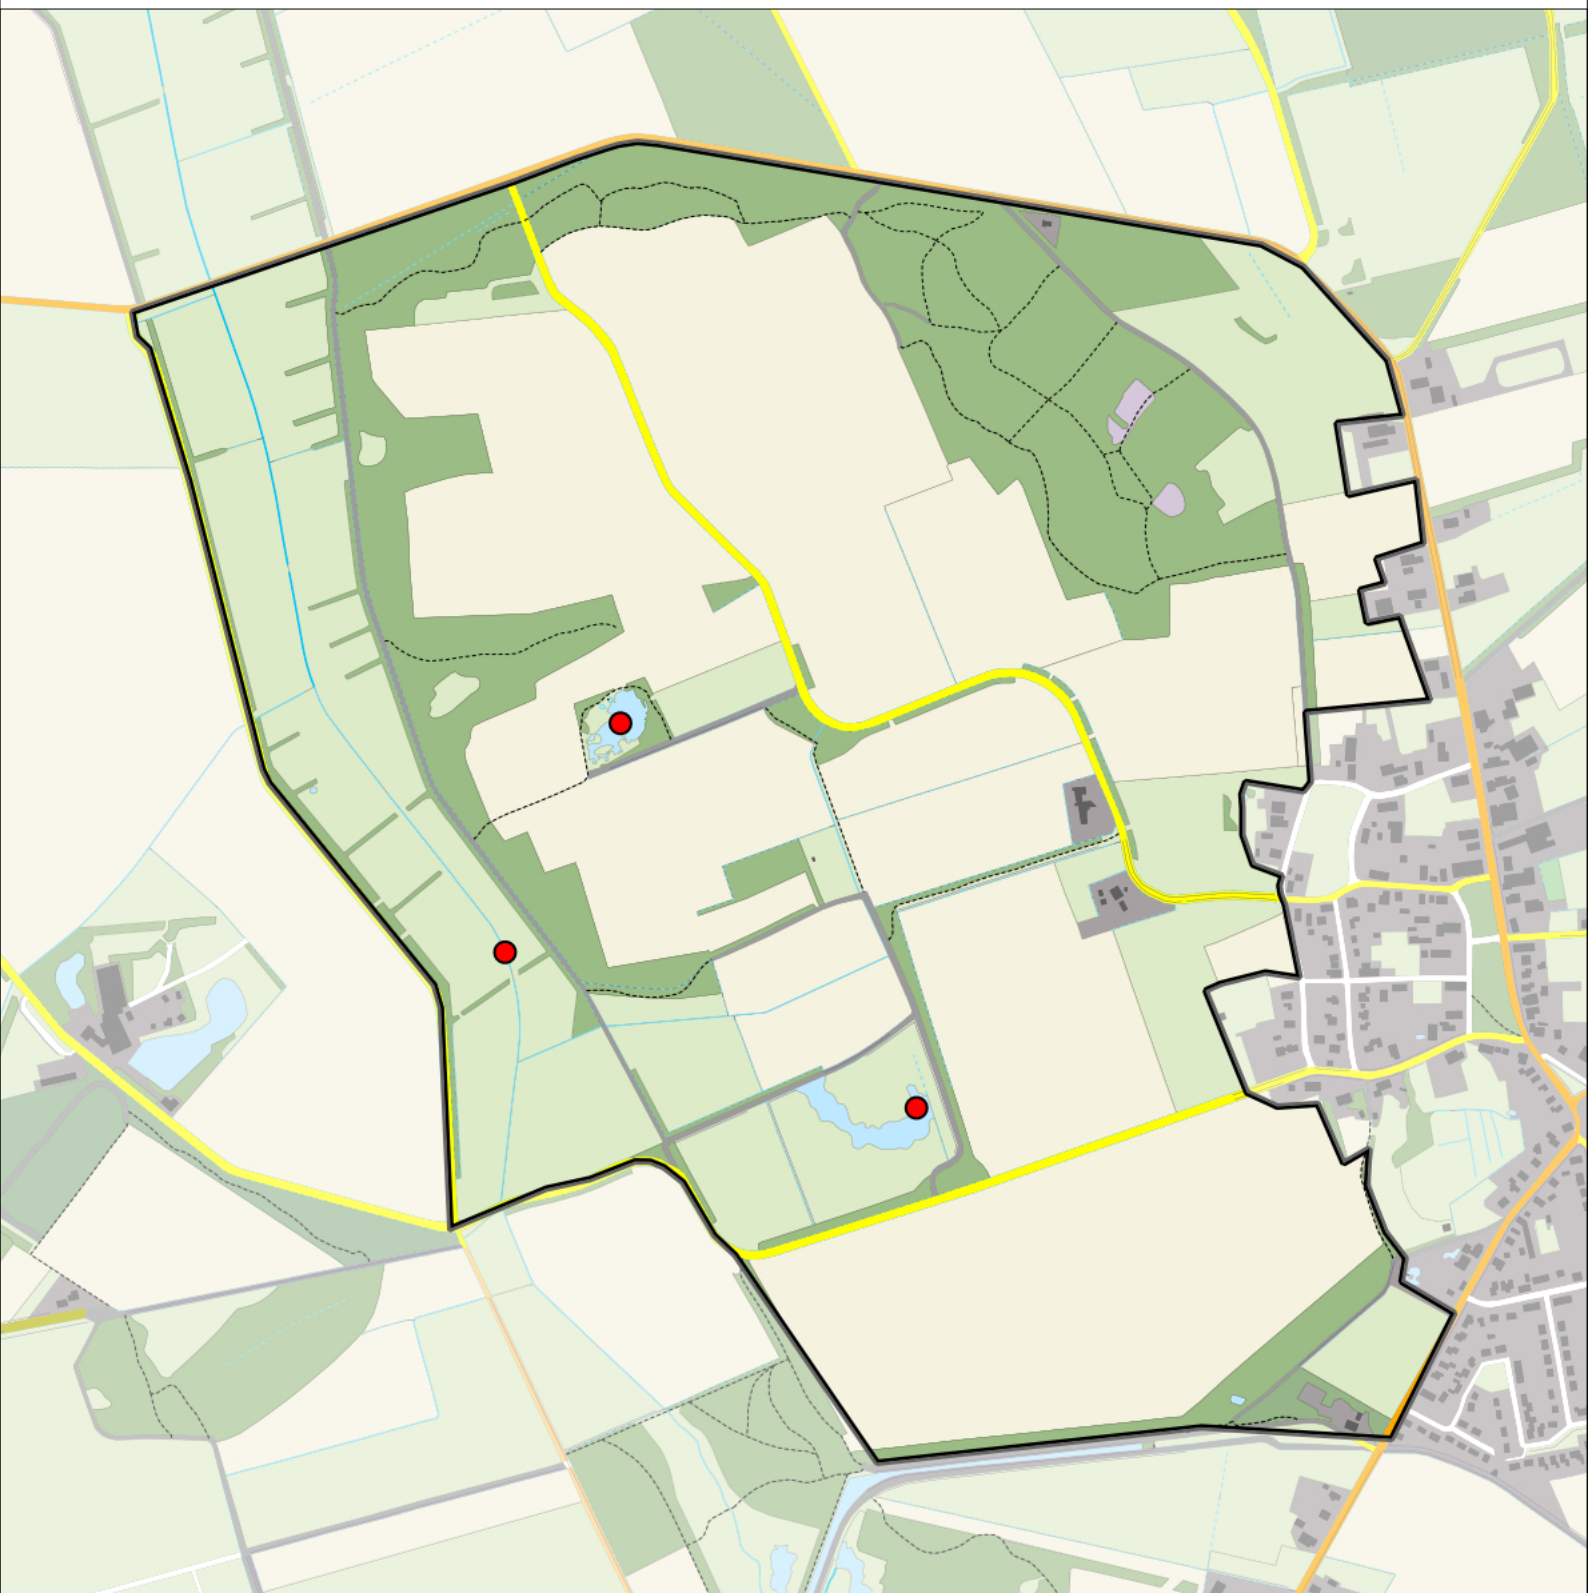

Sovon

Waterhoen 1territorium

Legenda:

-  Telgebied
-  Geldig territorium

Periode:
2022

Telgebied:
54967 Zeijerstrubben

geldige waarnemingen				normbezoeken			minimaal binnen		fusie-afstand		
adult	paar	territorial	nest	migrant	1	2	3	seizoen		datumg.	datumgrens
X	X	X	X						1	20-4 t/m 15-6	300

Sovon

Watersnip 2 territoria

Legenda:

-  Telgebied
-  Geldig territorium

Periode:
2022

Telgebied:
54967 Zeijerstrubben

geldige waarnemingen				normbezoeken			minimaal binnen		fusie-afstand		
adult	paar	territorial	nest	migrant	1	2	3	seizoen		datumg.	datumgrens
.	.	X	X						1	20-4 t/m 30-6	1000
X	X	.	.						2	15-5 t/m 30-6	1000

Sovon

Wilde Eend 3 territoria

Legenda:

-  Telgebied
-  Geldig territorium

Periode:
2022

Telgebied:
54967 Zeijerstrubben

geldige waarnemingen				normbezoeken			minimaal binnen		fusie-afstand		
adult	paar	territorial	nest	migrant	1	2	3	seizoen		datumg.	datumgrens
man	X	X	X					2	1	1-4 t/m 10-5	1000

Sovon

Witte Kwikstaart 6 territoria

Legenda:

-  Telgebied
-  Geldig territorium

Periode:
2022

Telgebied:
54967 Zeijerstrubben

geldige waarnemingen				normbezoeken			minimaal binnen		fusie-afstand		
adult	paar	territorial	nest	migrant	1	2	3	seizoen		datumg.	datumgrens
X	X	X	X					2	1	1-4 t/m 10-7	300