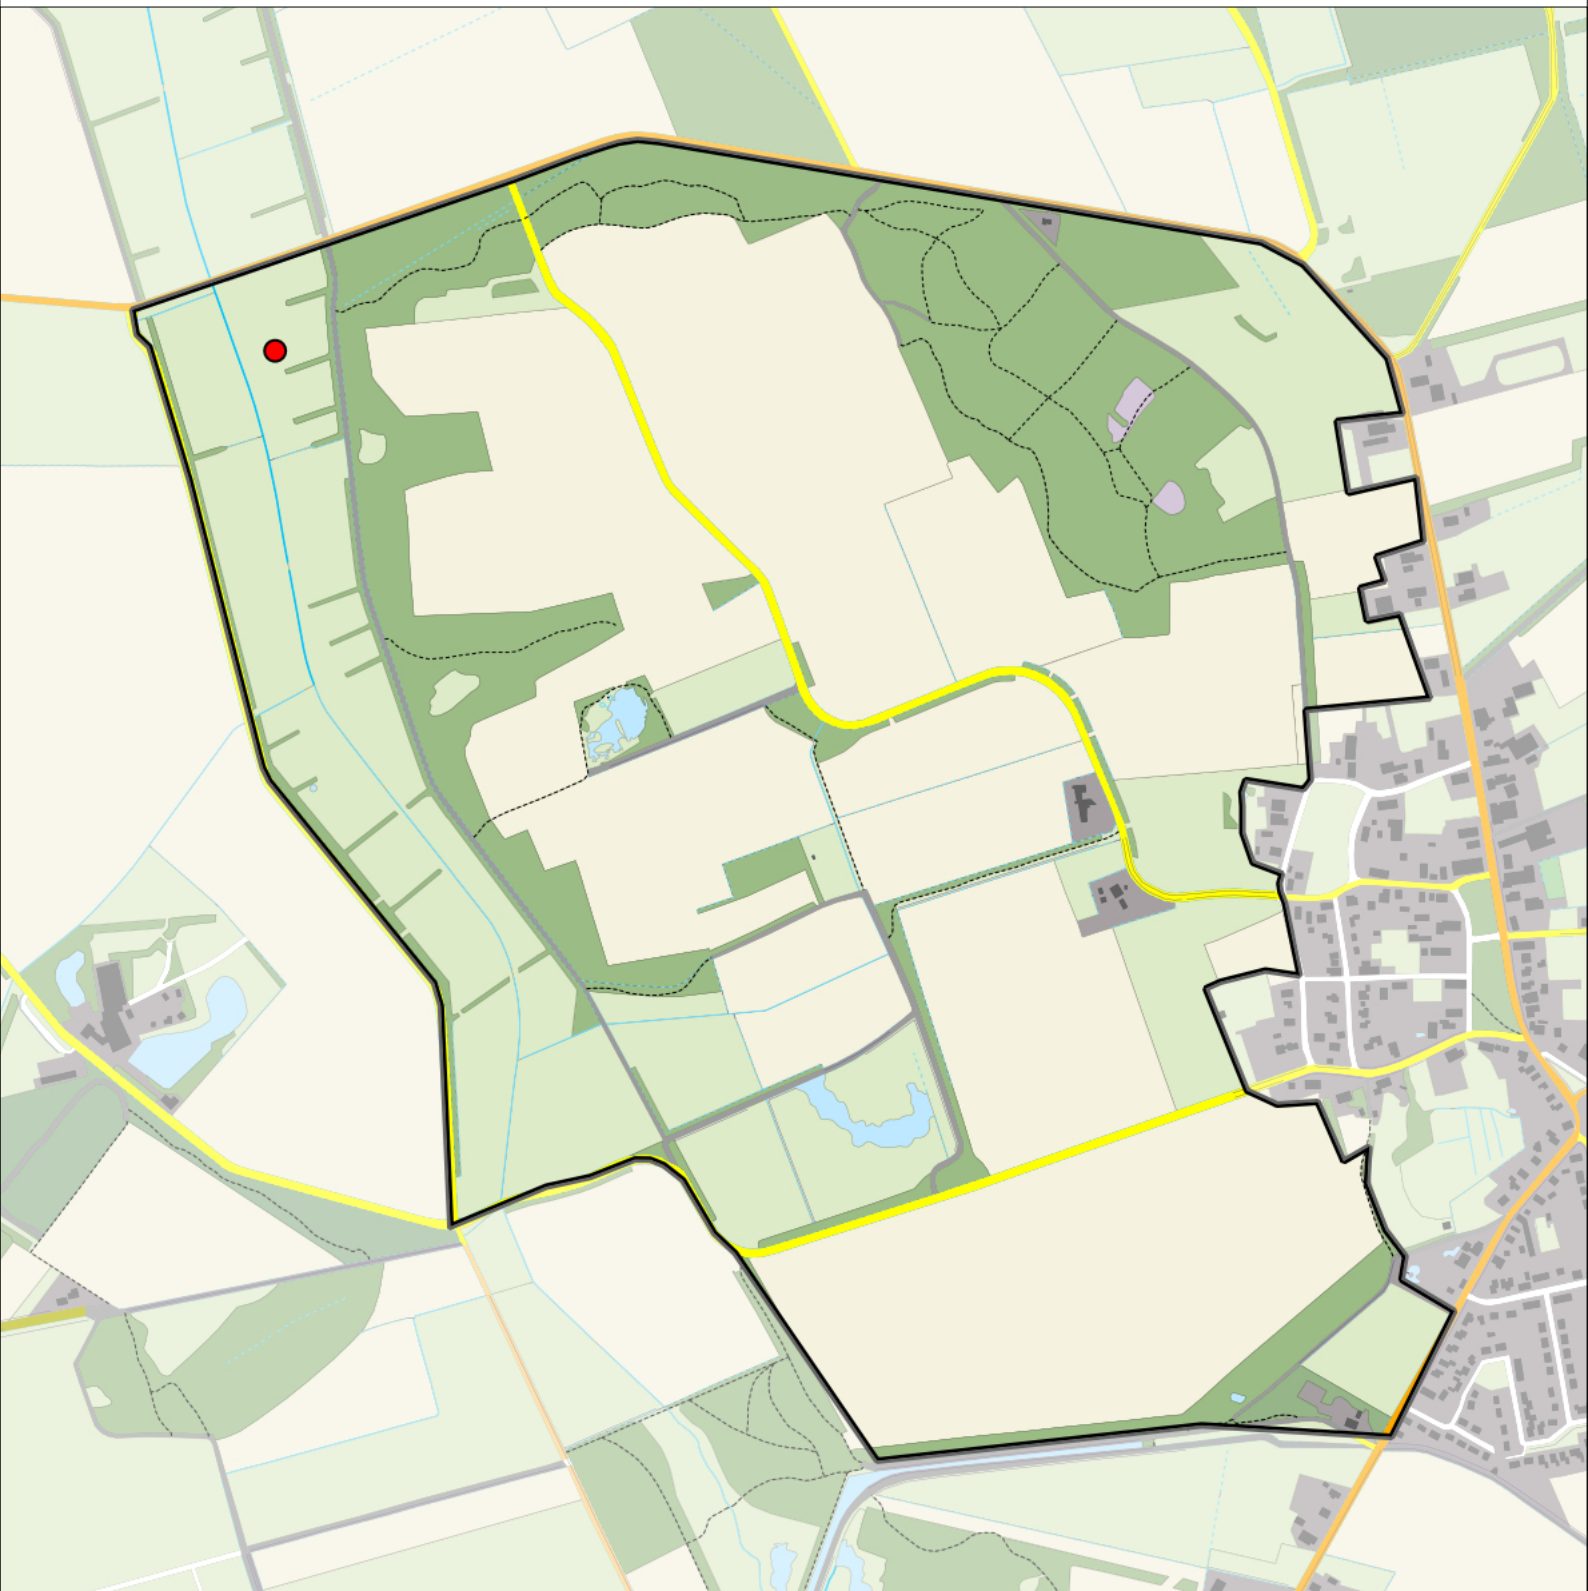

Sovon

Dodaars 4 territoria

Legenda:

-  Telgebied
-  Geldig territorium

Periode:
2022

Telgebied:
54967 Zeijerstrubben

geldige waarnemingen				normbezoeken			minimaal binnen		fusie-afstand		
adult	paar	territorial	nest	migrant	1	2	3	seizoen		datumg.	datumgrens
.	.	X	X						1	10-4 t/m 10-7	500
X	X	.	.					2	1	30-4 t/m 10-7	500

Sovon

Fazant 1 territorium

Legenda:

-  Telgebied
-  Geldig territorium

Periode:

2022

Telgebied:

54967 Zeijerstrubben