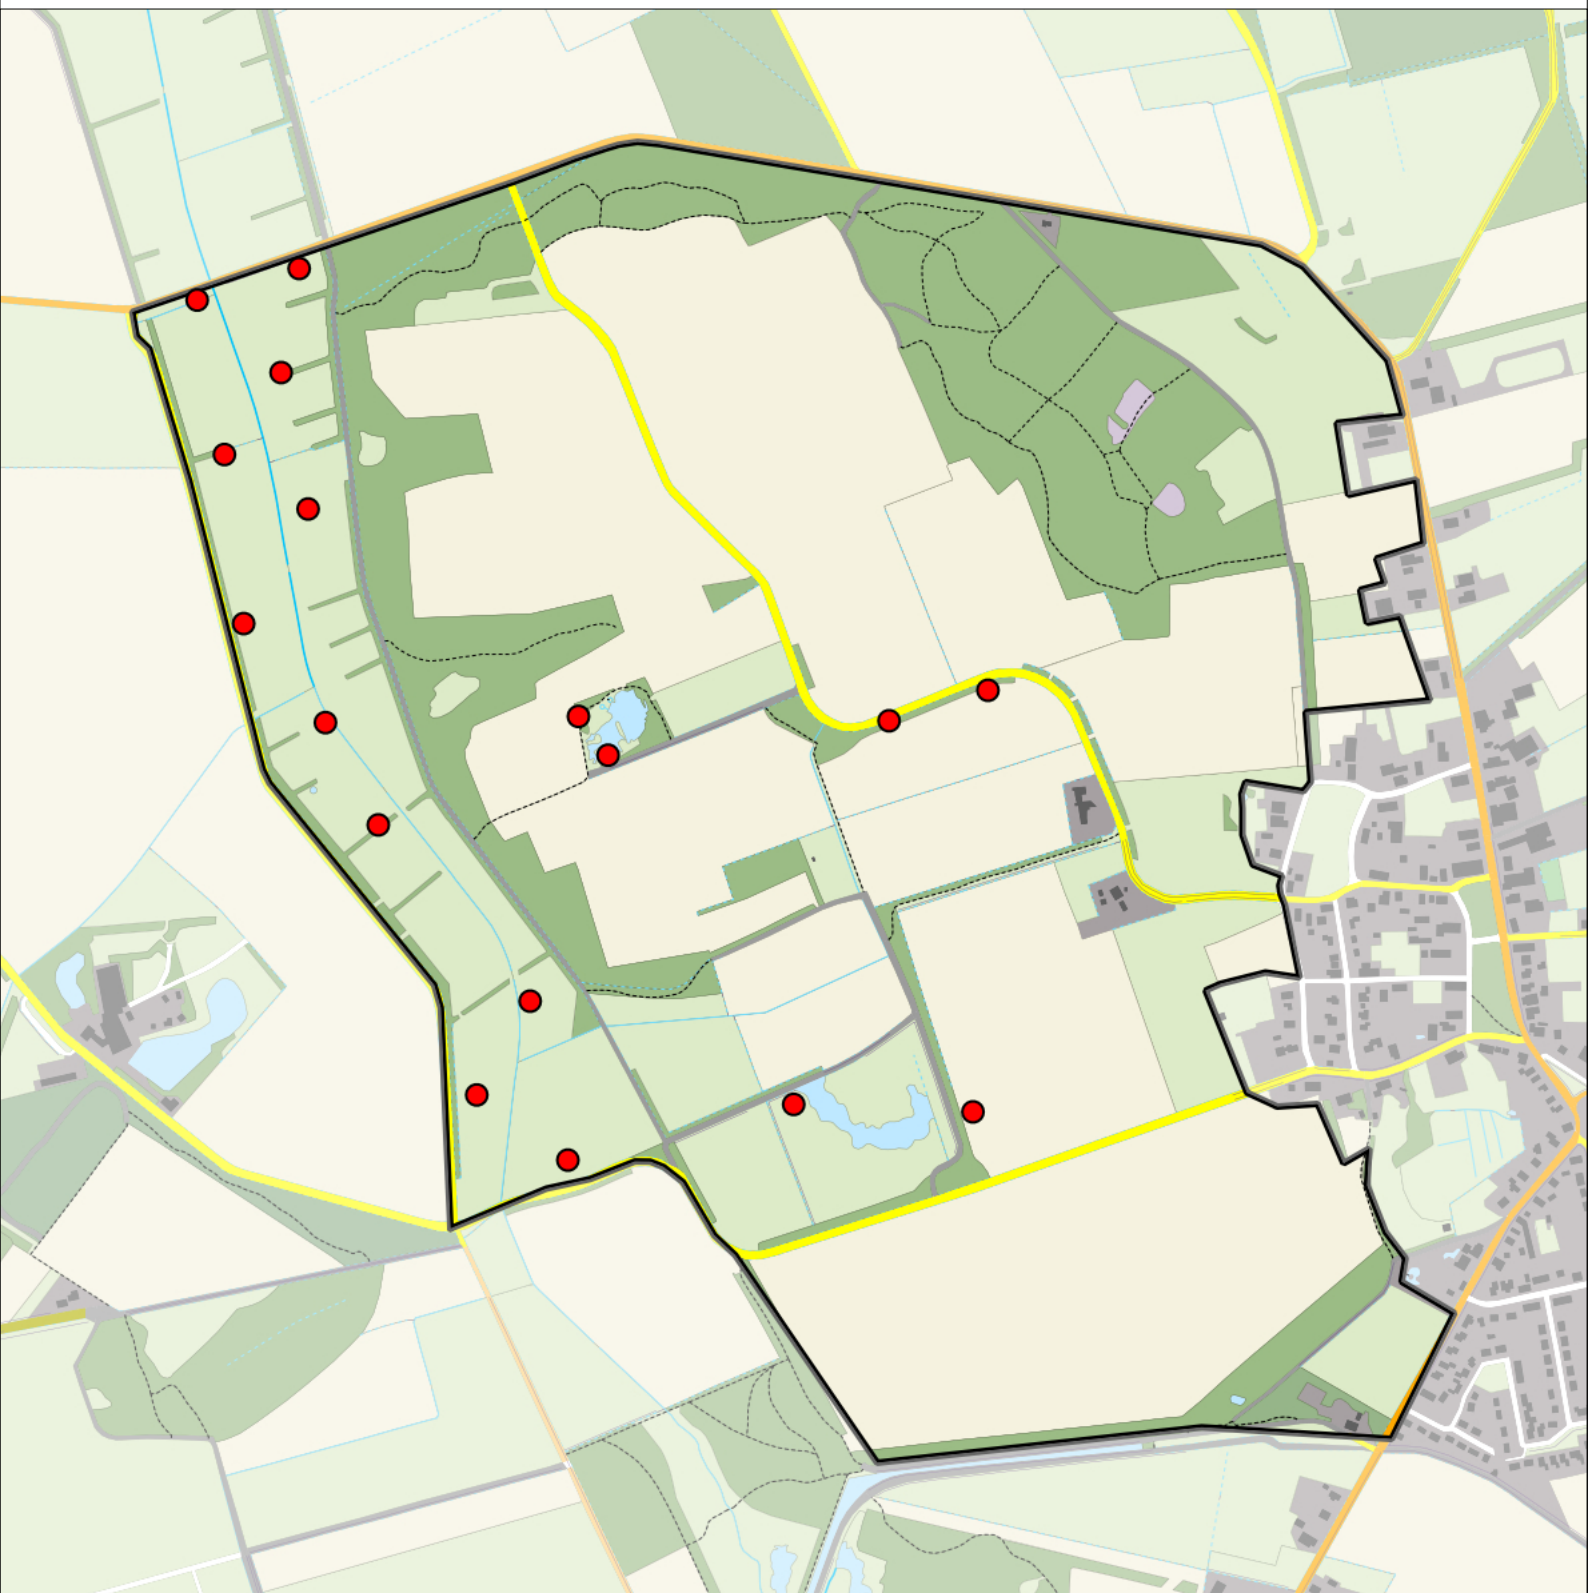

Legenda:

-  Telgebied
-  Geldig territorium

Periode:

2022

Telgebied:

54967 Zeijerstrubben

geldige waarnemingen				normbezoeken			minimaal binnen		fusie-afstand		
adult	paar	territorial	nest	migrant	1	2	3	seizoen		datumg.	datumgrens
.	.	X	X	JA	1-6	7-13	14+		1	15-4 t/m 20-7	300
X	X	.	.	JA	1-6	7-13	14+		1	1-6 t/m 20-7	300

Sovon

Grasmus 17 territoria

Legenda:

-  Telgebied
-  Geldig territorium

Periode:
2022

Telgebied:
54967 Zeijerstrubben

geldige waarnemingen				normbezoeken			minimaal binnen		fusie-		
adult	paar	territorial	nest	migrant	1	2	3	seizoen	datumg.	datumgrens	afstand
.	.	X	X	JA	1-6	7-10	11+		1	25-4 t/m 10-7	200

Sovon

Grauwe Gans 12 territoria

Legenda:

-  Telgebied
-  Geldig territorium

Periode:

2022

Telgebied:

54967 Zeijerstrubben