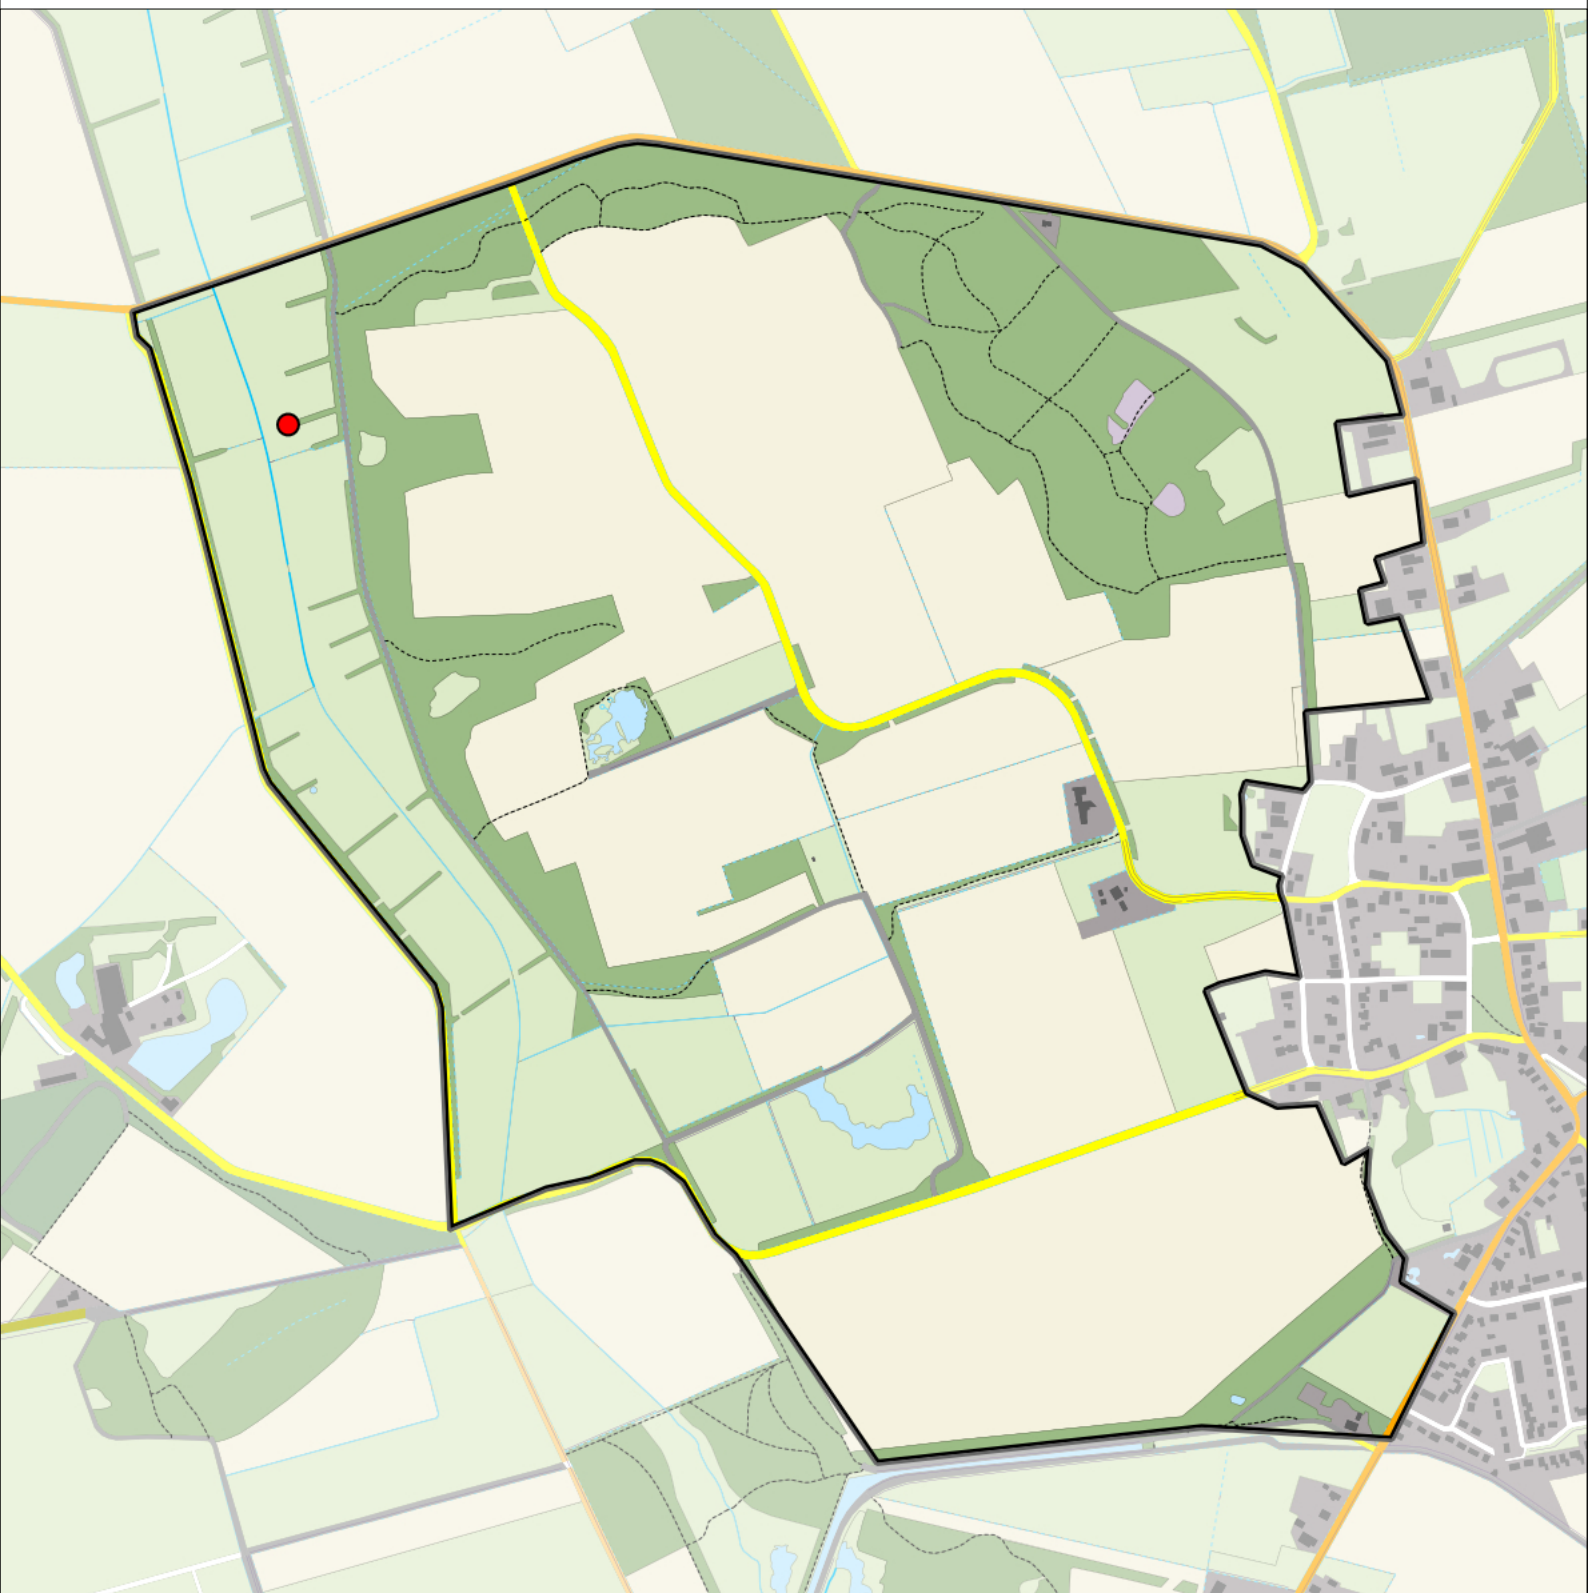

Grauwe Klauwier 1 territorium

Legenda:

- Telgebied
- Geldig territorium

Periode:

2022

Telgebied:

54967 Zeijerstrubben

geldige waarnemingen				normbezoeken			minimaal binnen		fusie-afstand		
adult	paar	territorial	nest	migrant	1	2	3	seizoen		datumg.	datumgrens
.	X	X	X						1	20-5 t/m 20-7	500
X	.	.	.					2	1	10-6 t/m 20-7	500

Sovon