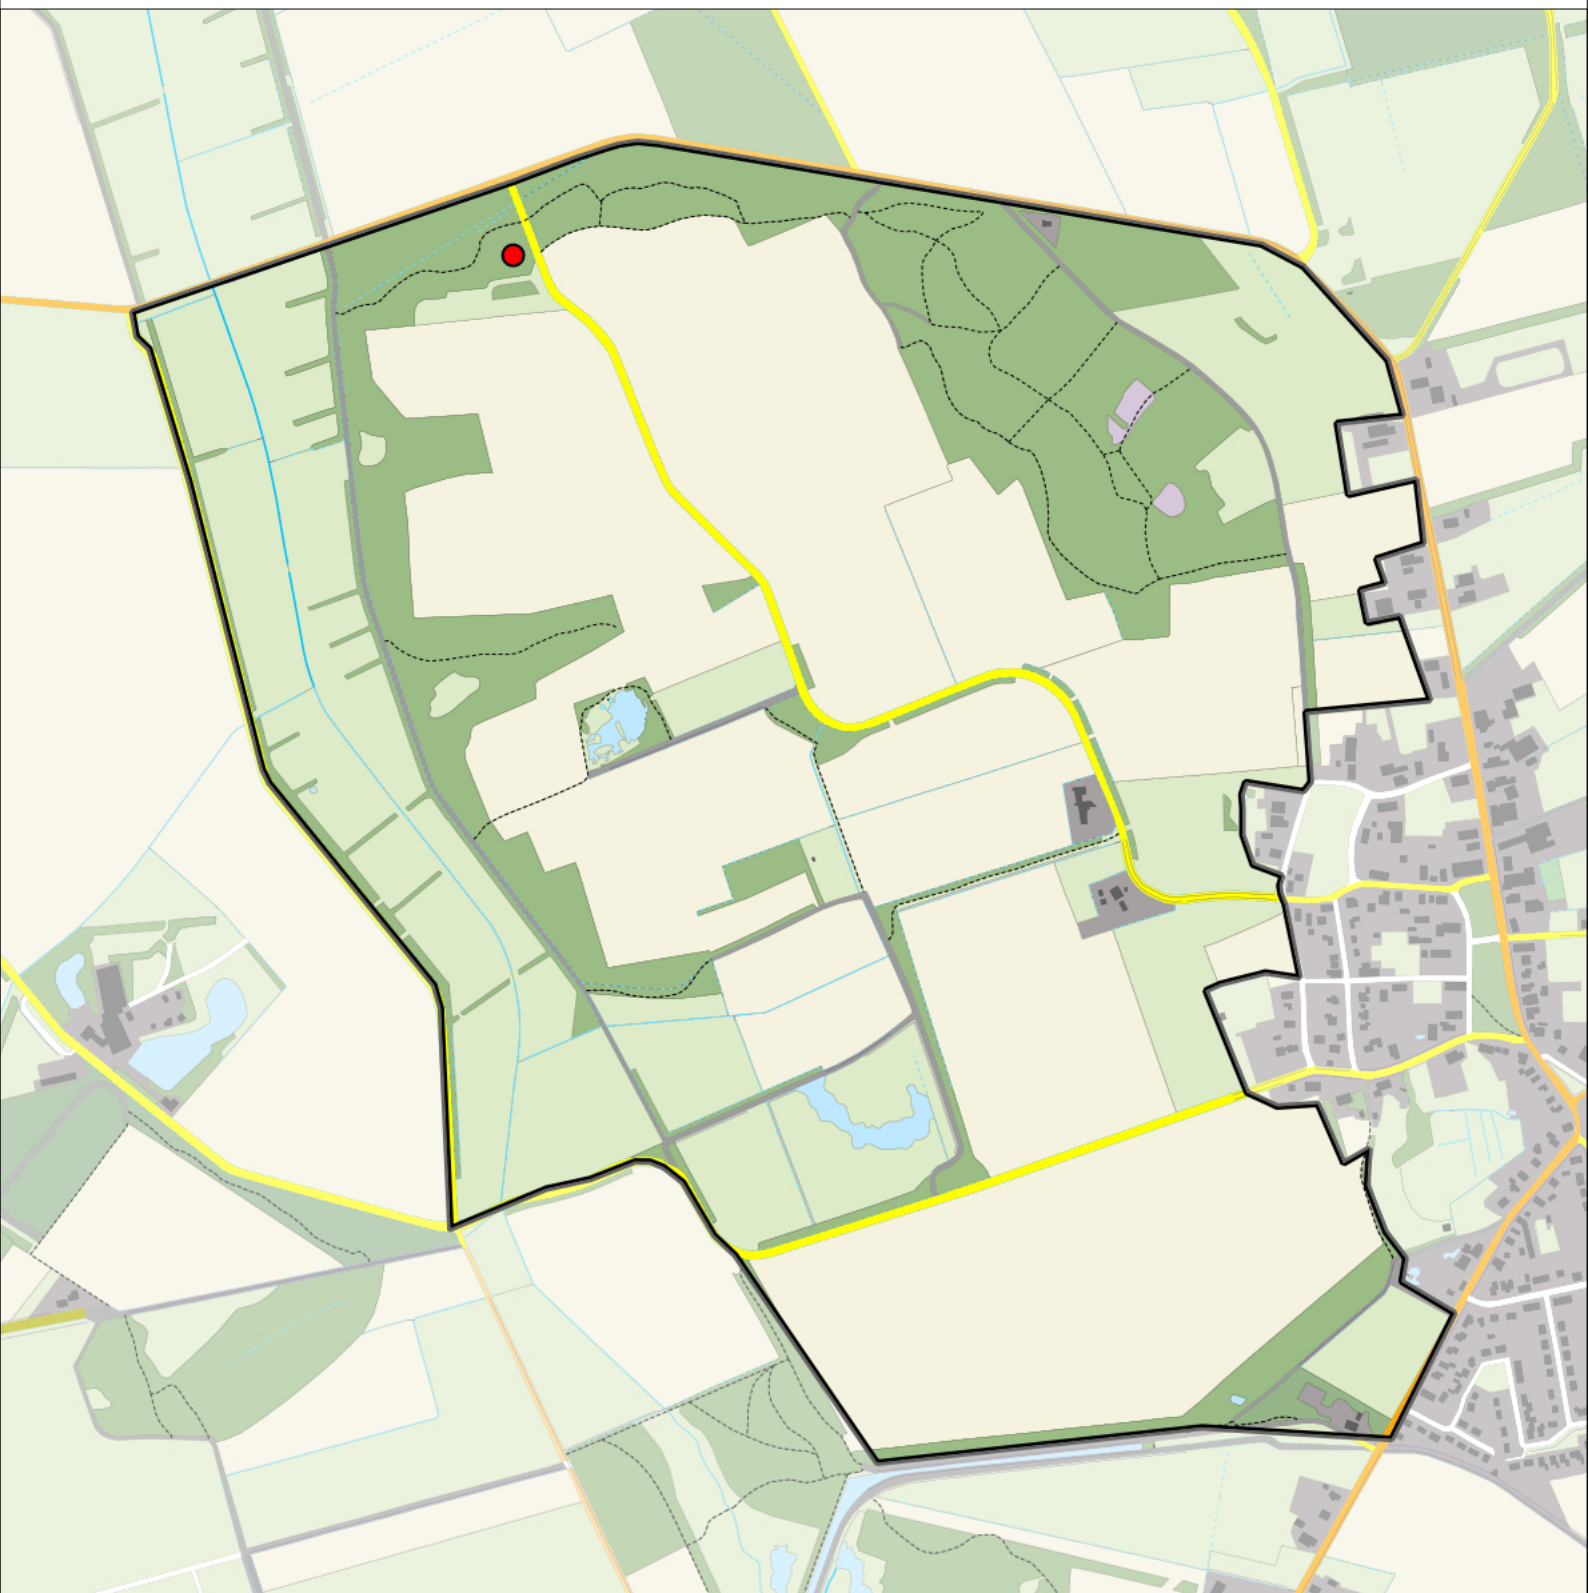

Sovon

Grote Bonte Specht 12 territoria

Legenda:

-  Telgebied
-  Geldig territorium

Periode:
2022

Telgebied:
54967 Zeijerstrubben

geldige waarnemingen				normbezoeken			minimaal binnen		fusie-afstand		
adult	paar	territorial	nest	migrant	1	2	3	seizoen		datumg.	datumgrens
.	X	X	X		1-12	13+			1	1-3 t/m 30-6	500

Grote Canadese Gans 1 territorium

Legenda:

-  Telgebied
-  Geldig territorium

Periode:

2022

Telgebied:

54967 Zeijerstrubben

geldige waarnemingen				normbezoeken			minimaal binnen		fusie-afstand		
adult	paar	territorial	nest	migrant	1	2	3	seizoen		datumg.	datumgrens
.	X	X	X					2	1	1-4 t/m 30-6	2500

Sovon

Grote Lijster 1 territorium

Legenda:

-  Telgebied
-  Geldig territorium

Periode:
2022

Telgebied:
54967 Zeijerstrubben

geldige waarnemingen				normbezoeken			minimaal binnen		fusie-afstand		
adult	paar	territorial	nest	migrant	1	2	3	seizoen		datumg.	datumgrens
.	X	X	X		1-9	10+			1	1-3 t/m 31-5	500

Sovon

Holenduif 1territorium

Legenda:

-  Telgebied
-  Geldig territorium

Periode:

2022

Telgebied:

54967 Zeijerstrubben