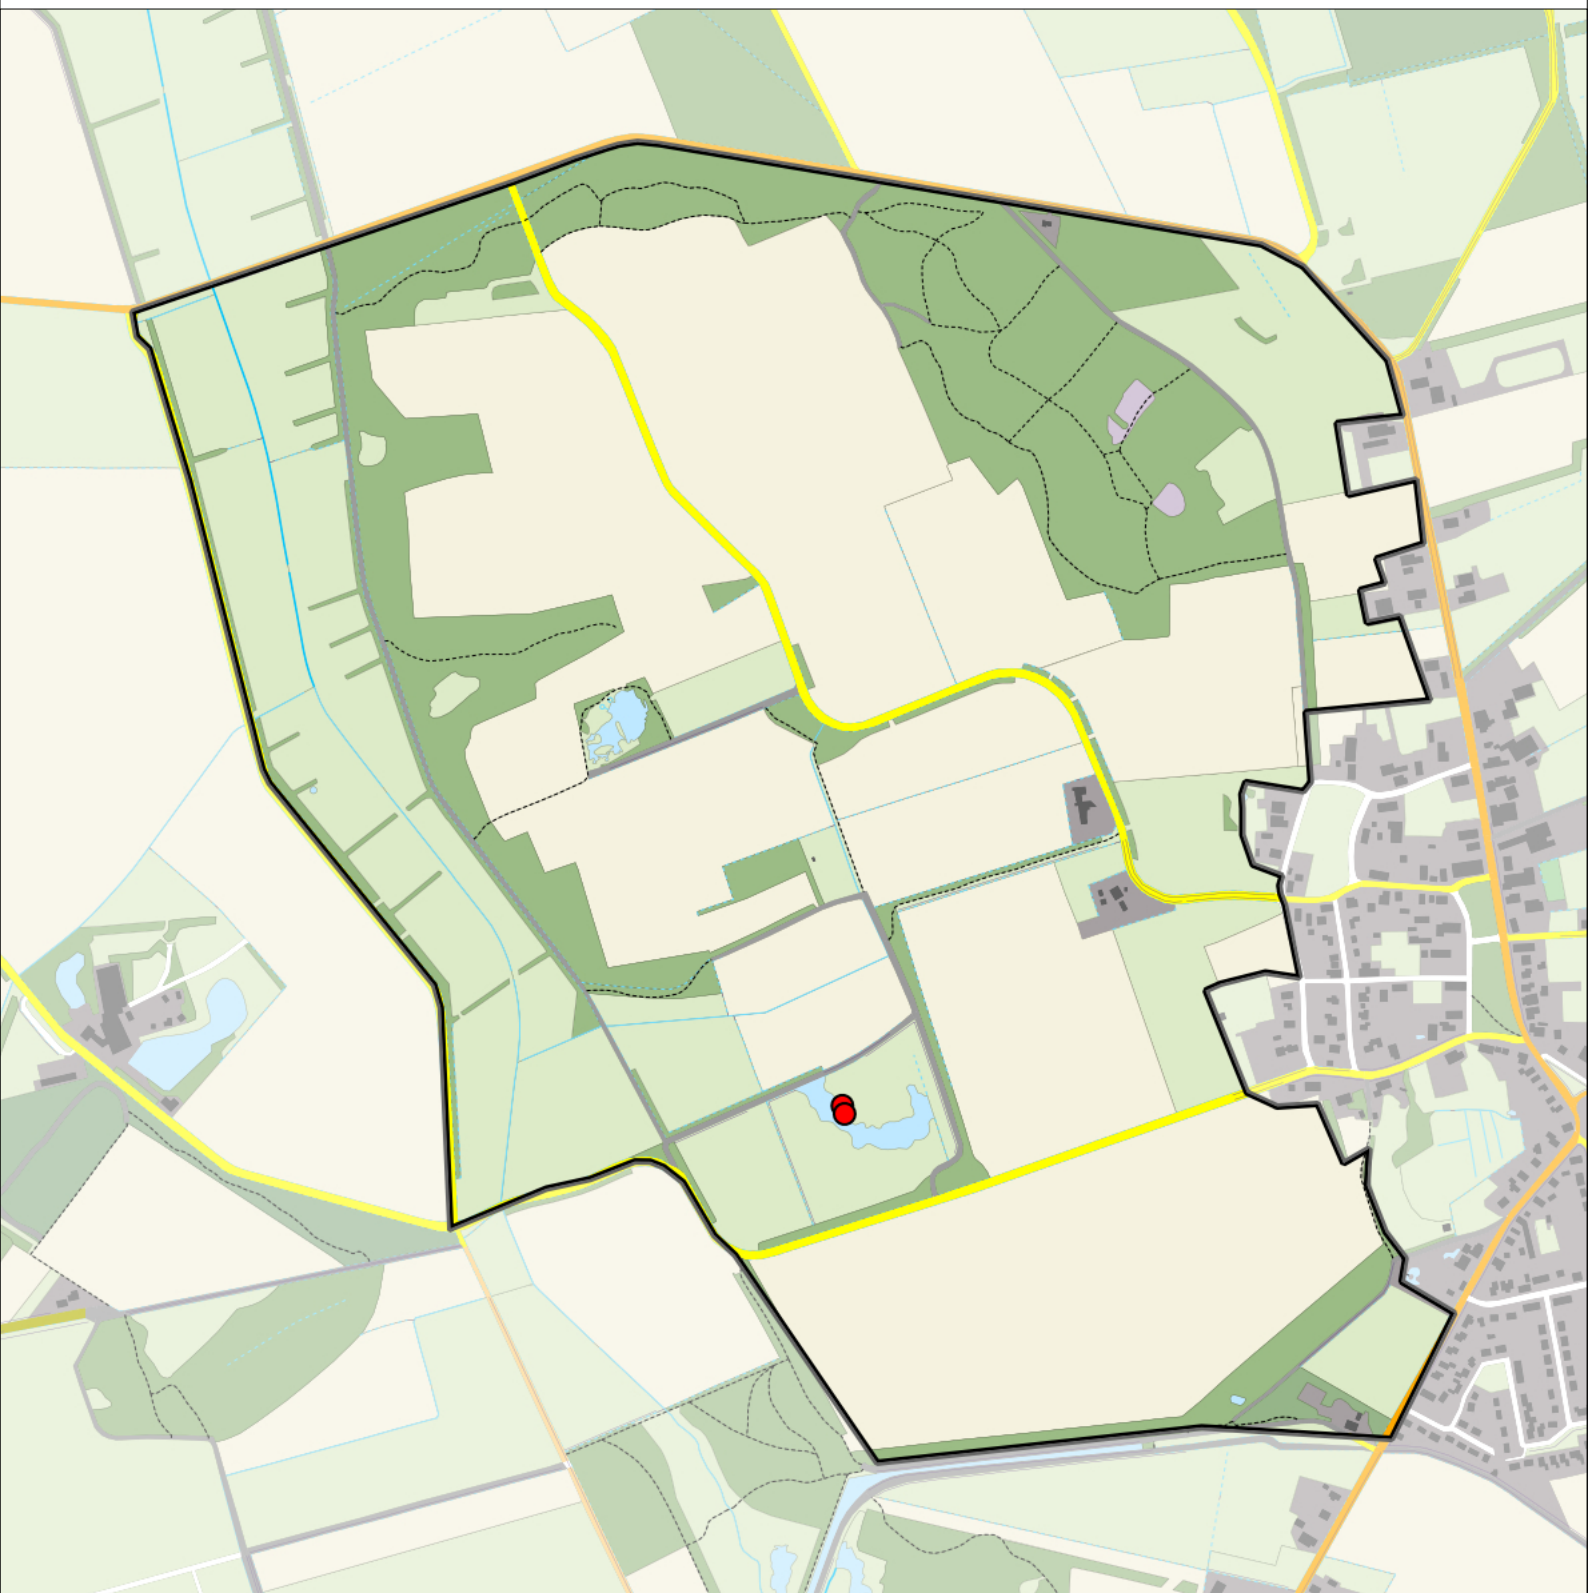

Legenda:

-  Telgebied
-  Geldig territorium

Periode:

2022

Telgebied:

54967 Zeijerstrubben

geldige waarnemingen				normbezoeken			minimaal binnen		fusie-afstand		
adult	paar	territorial	nest	migrant	1	2	3	seizoen		datumg.	datumgrens
.	.	X	X	JA	1-6	7-13	14+		1	10-5 t/m 25-6	1000

Sovon

Kuifeend 2 territoria

Legenda:

-  Telgebied
-  Geldig territorium

Periode:
2022

Telgebied:
54967 Zeijerstrubben

geldige waarnemingen				normbezoeken			minimaal binnen		fusie-afstand		
adult	paar	territorial	nest	migrant	1	2	3	seizoen		datumg.	datumgrens
man	X	X	X					2	1	15-5 t/m 30-6	1000

Sovon

Matkop 2 territoria

Legenda:

-  Telgebied
-  Geldig territorium

Periode:
2022

Telgebied:
54967 Zeijerstrubben

geldige waarnemingen				normbezoeken			minimaal binnen		fusie-afstand		
adult	paar	territorial	nest	migrant	1	2	3	seizoen		datumg.	datumgrens
.	.	X	X		1-12	13+			1	1-2 t/m 30-6	500