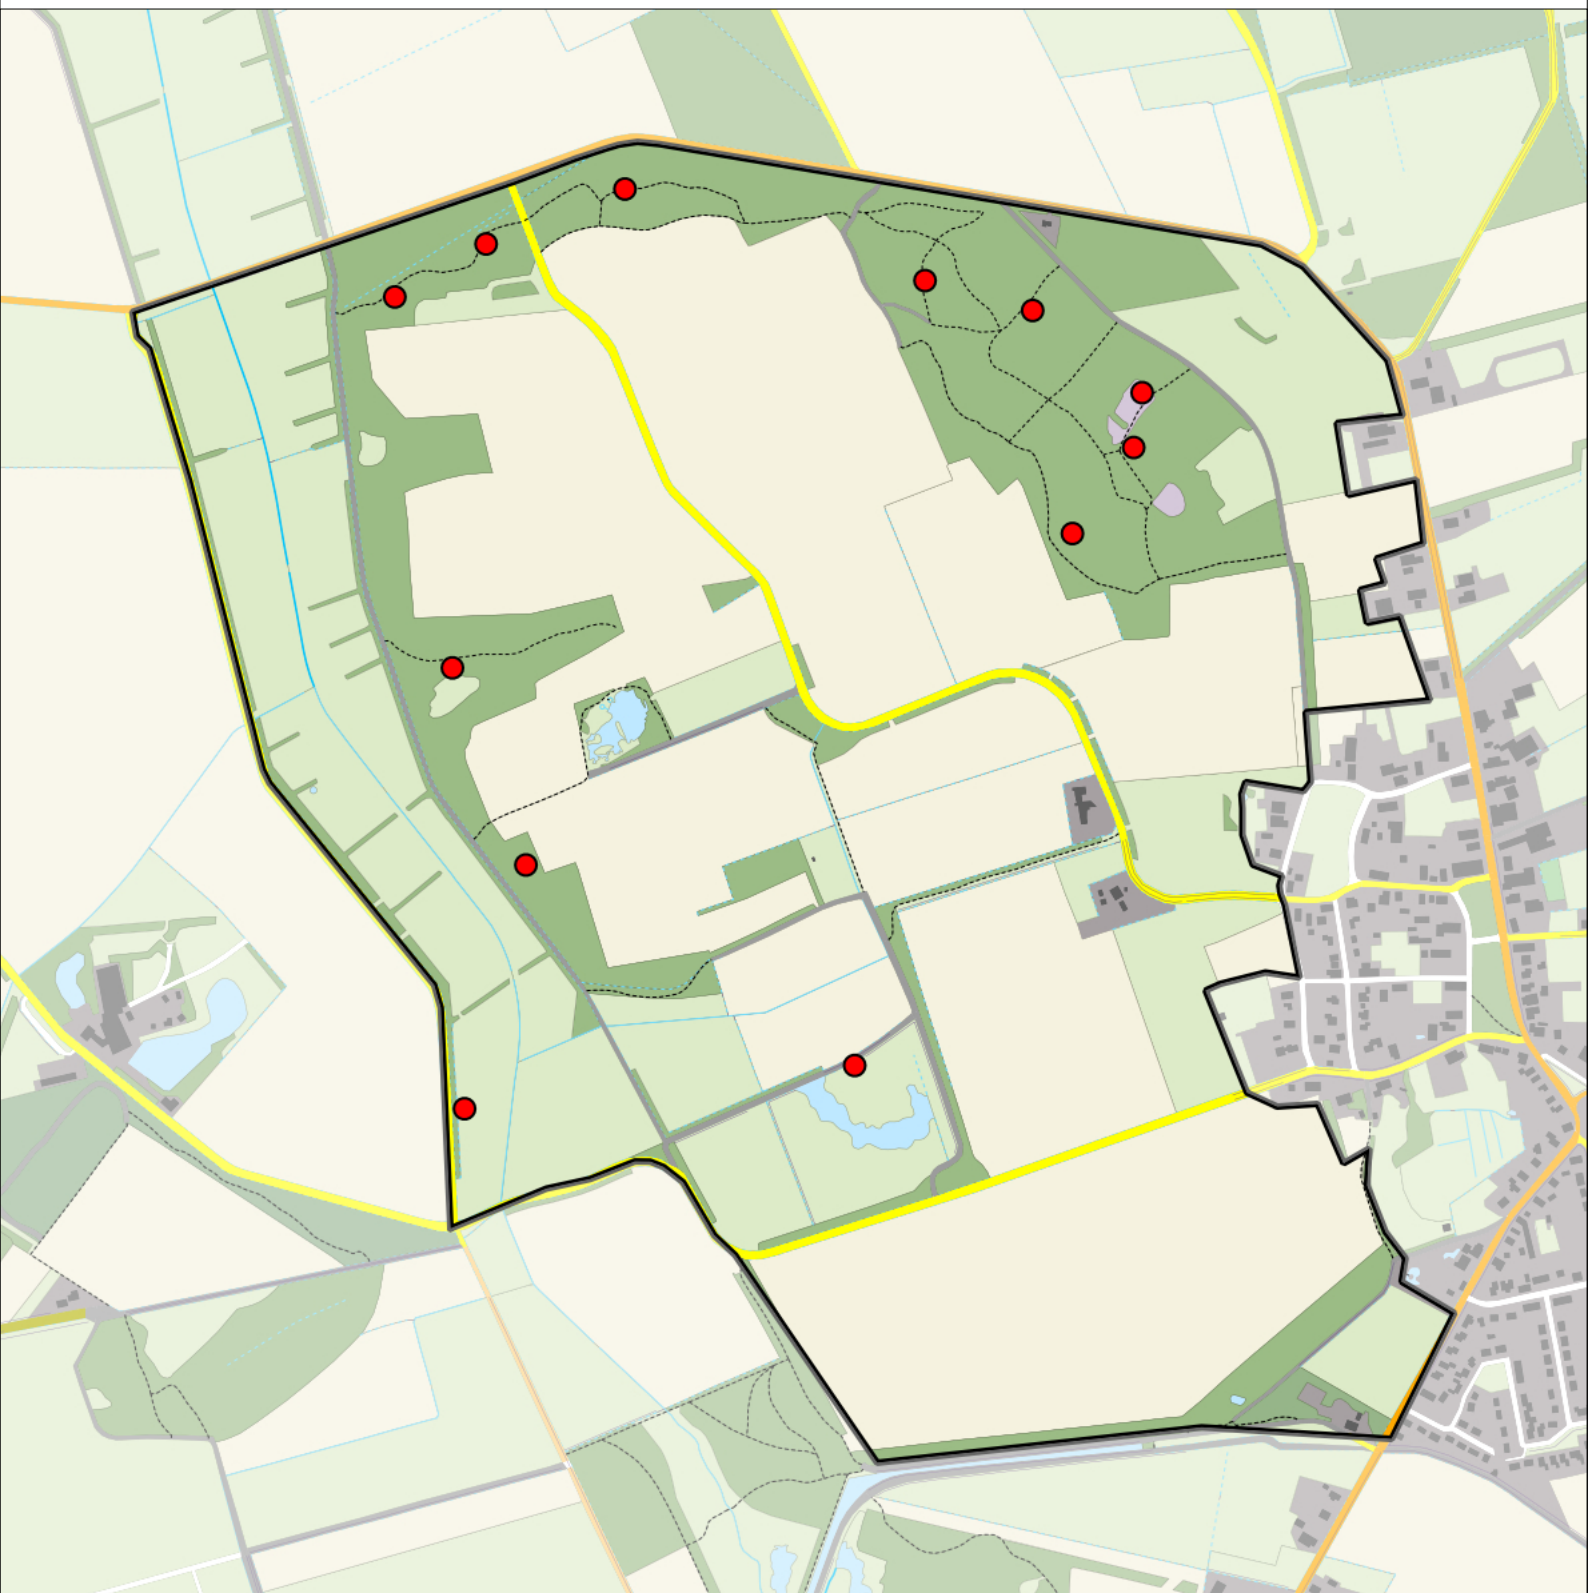

-  Telgebied
-  Geldig territorium

Periode:

2022

Telgebied:

54967 Zeijerstrubben

geldige waarnemingen				normbezoeken			minimaal binnen		fusie-afstand		
adult	paar	territorial	nest	migrant	1	2	3	seizoen		datumg.	datumgrens
.	X	X	X						1	20-5 t/m 20-7	500
X	.	.	.					2	1	10-6 t/m 20-7	500

Sovon

Grauwe Vliegenvanger 1 territorium

Legenda:

-  Telgebied
-  Geldig territorium

Periode:
2022

Telgebied:
54967 Zeijerstrubben

geldige waarnemingen				normbezoeken			minimaal binnen		fusie-afstand		
adult	paar	territorial	nest	migrant	1	2	3	seizoen		datumg.	datumgrens
.	X	X	X	JA	1-9	10-13	14+		1	15-5 t/m 10-8	200

Sovon

Grote Bonte Specht 12 territoria

Legenda:

-  Telgebied
-  Geldig territorium

Periode:
2022

Telgebied:
54967 Zeijerstrubben

geldige waarnemingen				normbezoeken			minimaal binnen		fusie-afstand		
adult	paar	territorial	nest	migrant	1	2	3	seizoen		datumg.	datumgrens
.	X	X	X		1-12	13+			1	1-3 t/m 30-6	500

Grote Canadese Gans 1 territorium

Legenda:

-  Telgebied
-  Geldig territorium

Periode:

2022

Telgebied:

54967 Zeijerstrubben

geldige waarnemingen				normbezoeken			minimaal binnen		fusie-afstand		
adult	paar	territorial	nest	migrant	1	2	3	seizoen		datumg.	datumgrens
.	X	X	X					2	1	1-4 t/m 30-6	2500