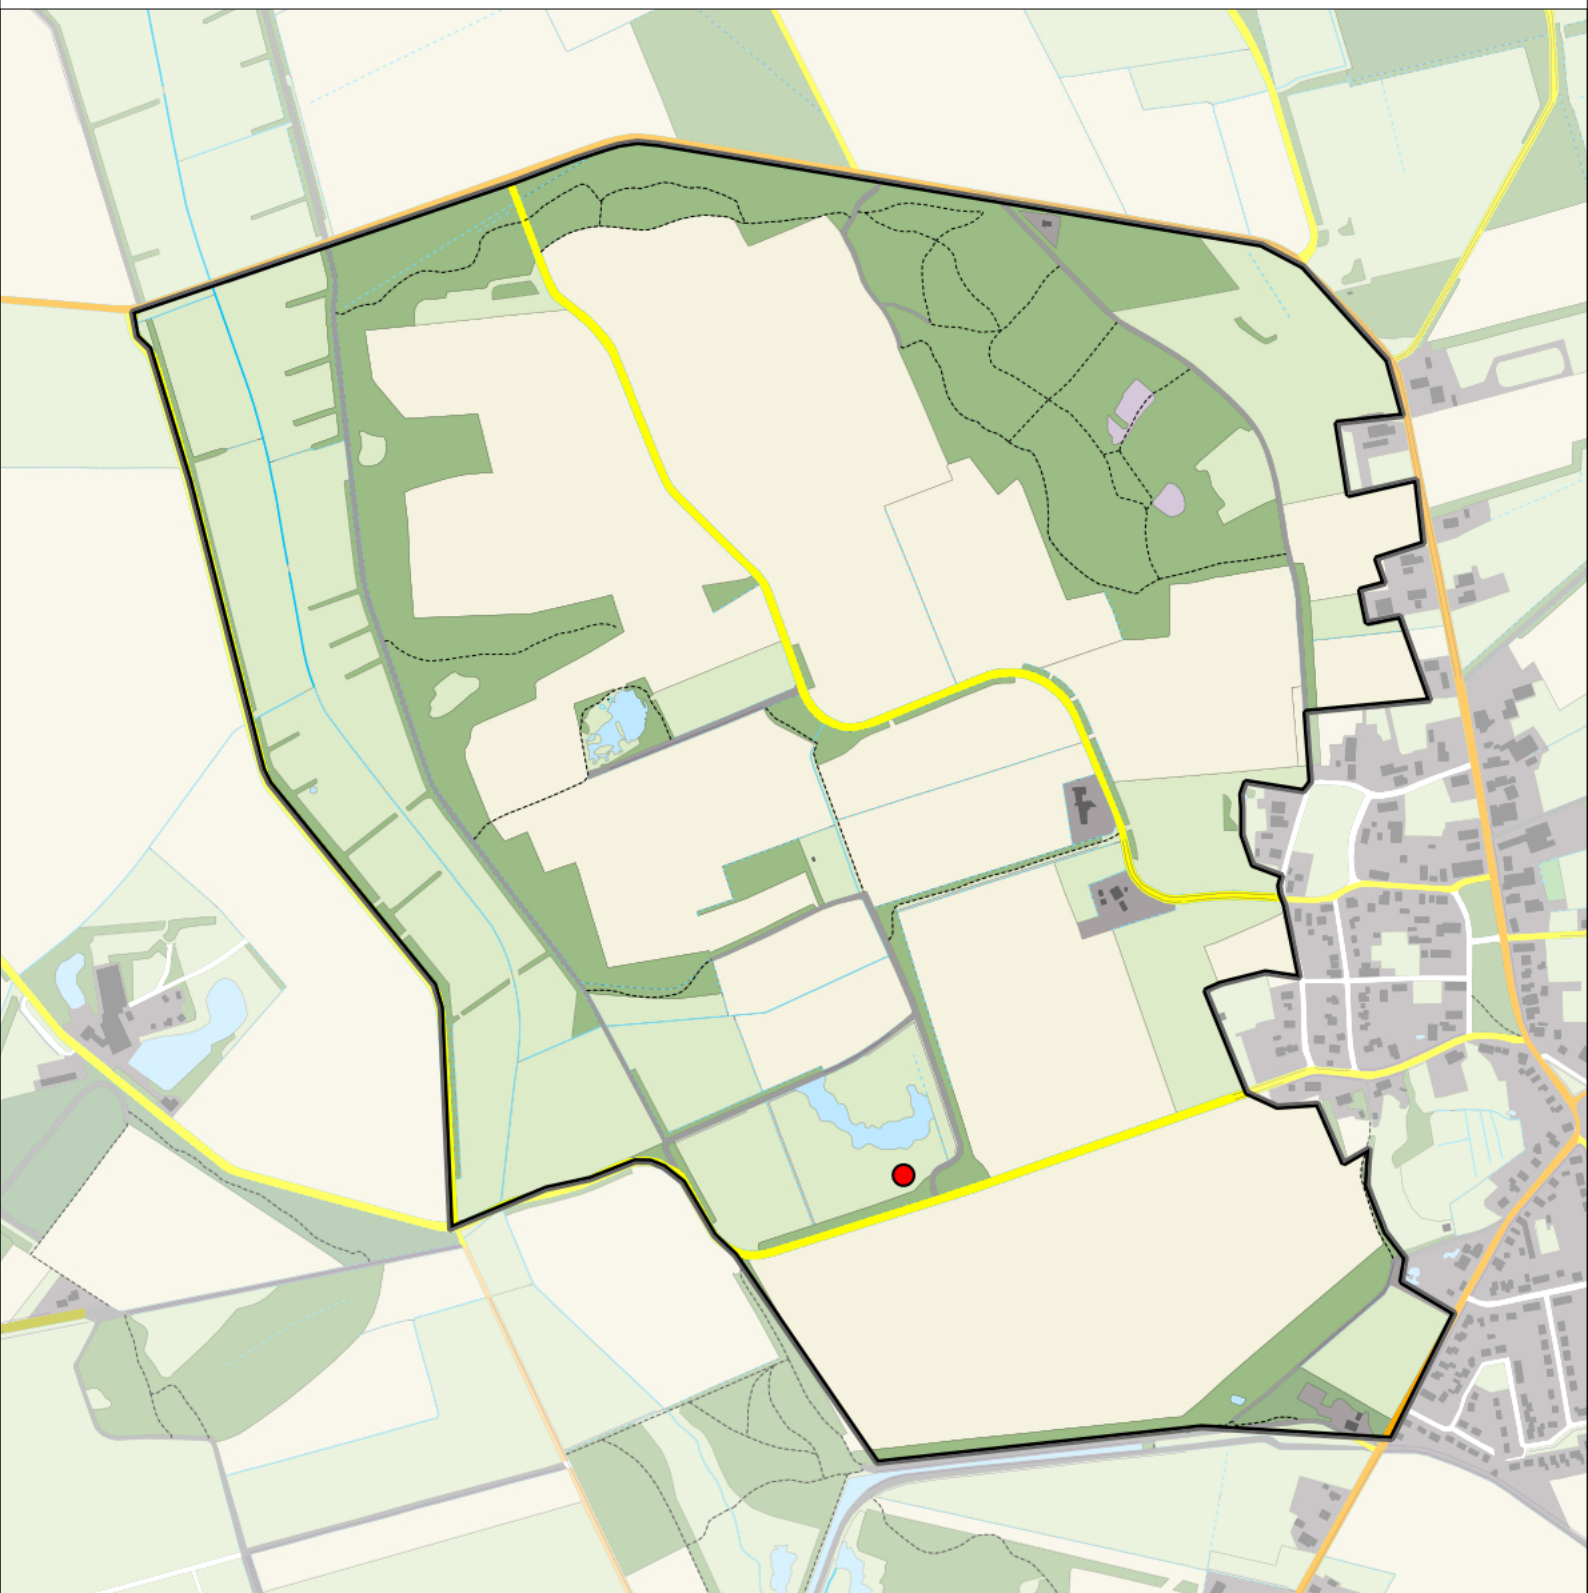

Appelvink 1territorium

Legenda:

-  Telgebied
-  Geldig territorium

Periode:
2022

Telgebied:
54967 Zeijerstrubben

geldige waarnemingen				normbezoeken			minimaal binnen		fusie-afstand		
adult	paar	territorial	nest	migrant	1	2	3	seizoen		datumg.	datumgrens
.	X	X	X		1-12	13+			1	15-3 t/m 20-6	300

Sovon

Bonte Vliegenvanger 1 territorium

Legenda:

-  Telgebied
-  Geldig territorium

Periode:

2022

Telgebied:

54967 Zeijerstrubben