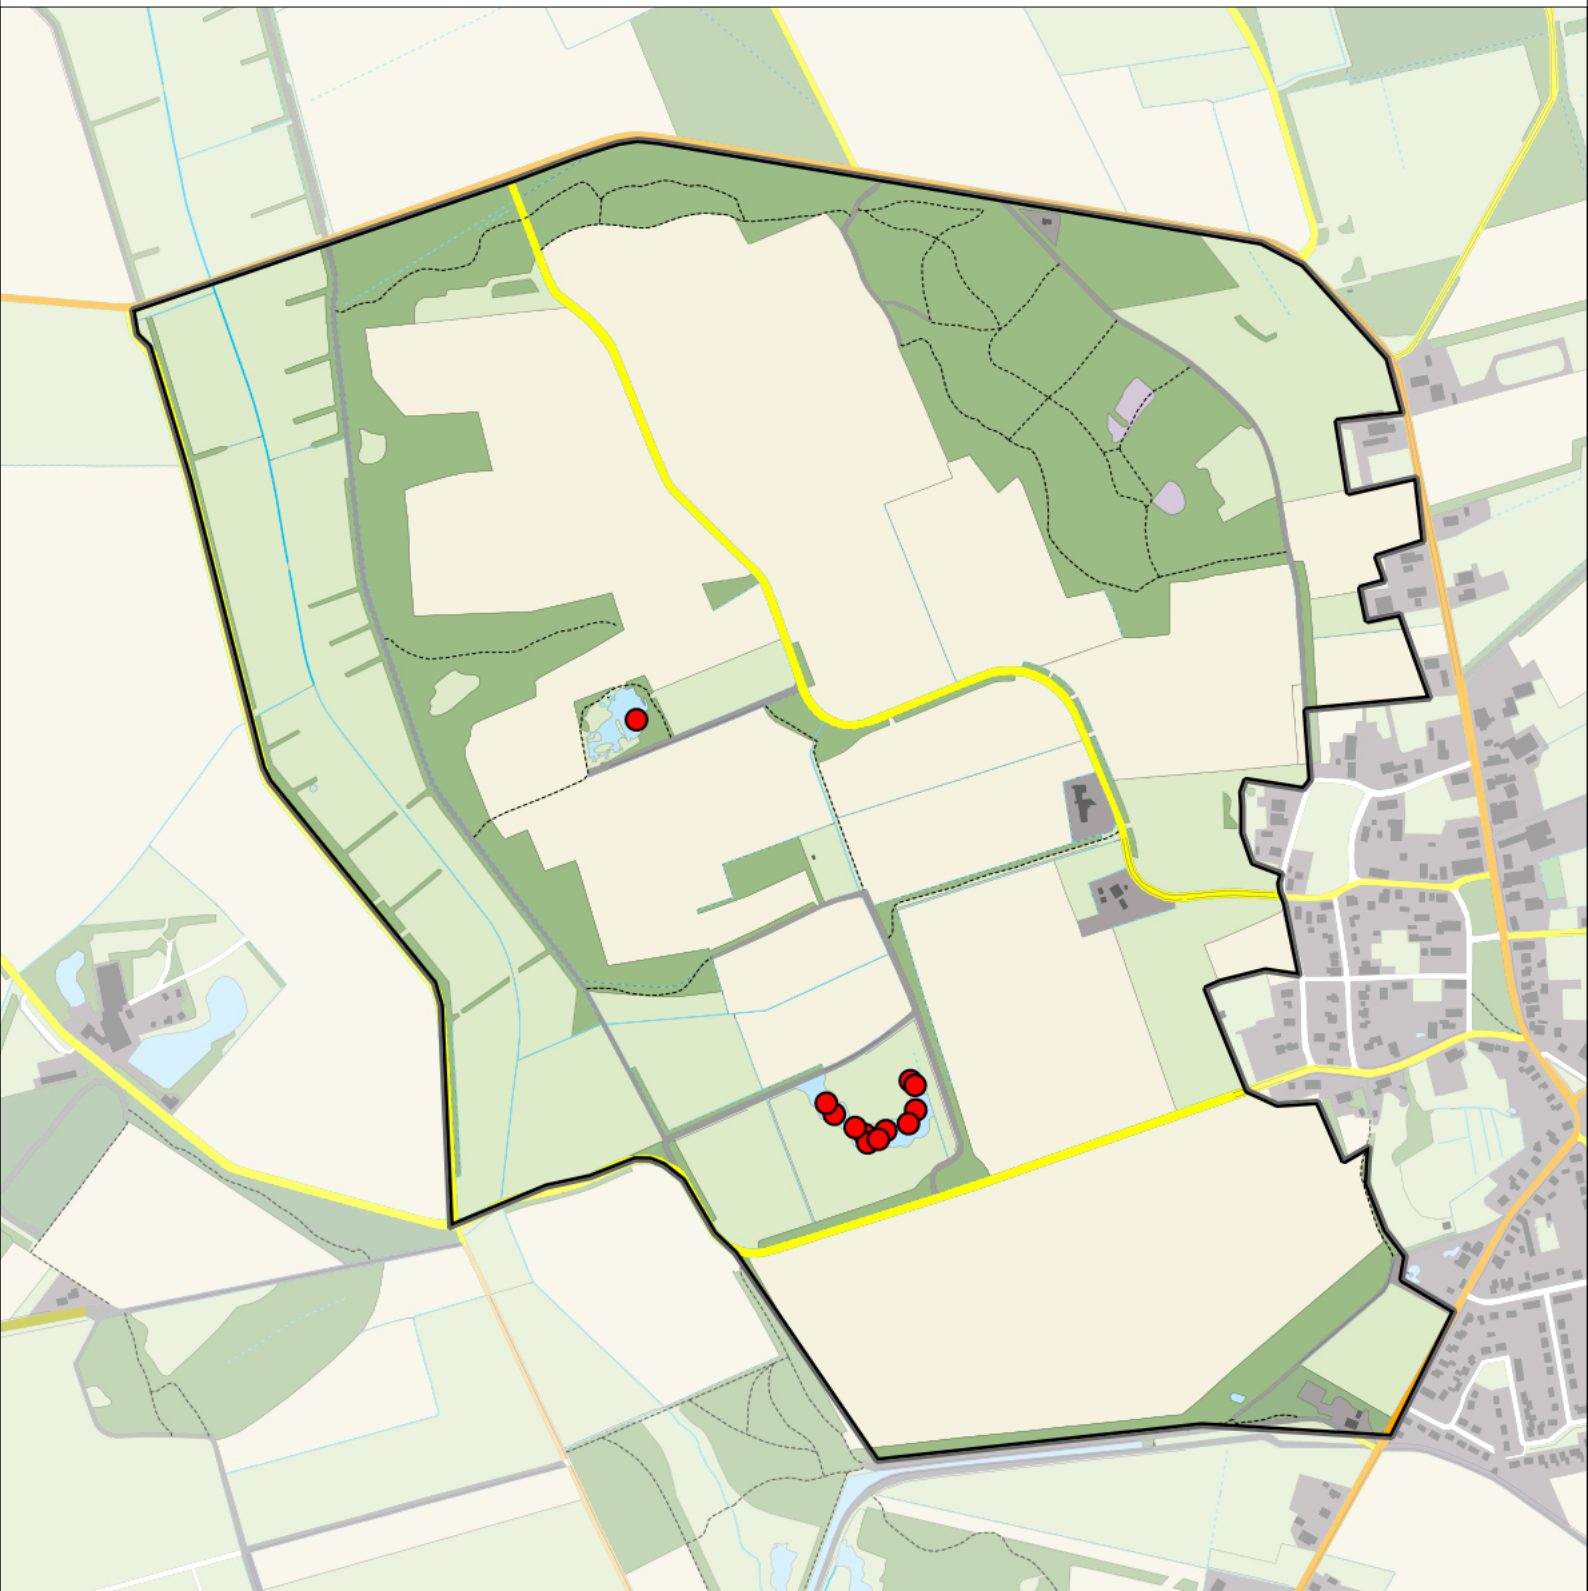

Legenda:

-  Telgebied
-  Geldig territorium

Periode:

2022

Telgebied:

54967 Zeijerstrubben

geldige waarnemingen				normbezoeken			minimaal binnen		fusie-afstand		
adult	paar	territorial	nest	migrant	1	2	3	seizoen		datumg.	datumgrens
.	.	X	X	JA	1-6	7-13	14+		1	15-4 t/m 20-7	300
X	X	.	.	JA	1-6	7-13	14+		1	1-6 t/m 20-7	300

Sovon

Grasmus 17 territoria

Legenda:

-  Telgebied
-  Geldig territorium

Periode:
2022

Telgebied:
54967 Zeijerstrubben

geldige waarnemingen				normbezoeken			minimaal binnen		fusie-		
adult	paar	territorial	nest	migrant	1	2	3	seizoen	datumg.	datumgrens	afstand
.	.	X	X	JA	1-6	7-10	11+		1	25-4 t/m 10-7	200

Sovon

Grauwe Gans 12 territoria

Legenda:

-  Telgebied
-  Geldig territorium

Periode:

2022

Telgebied:

54967 Zeijerstrubben