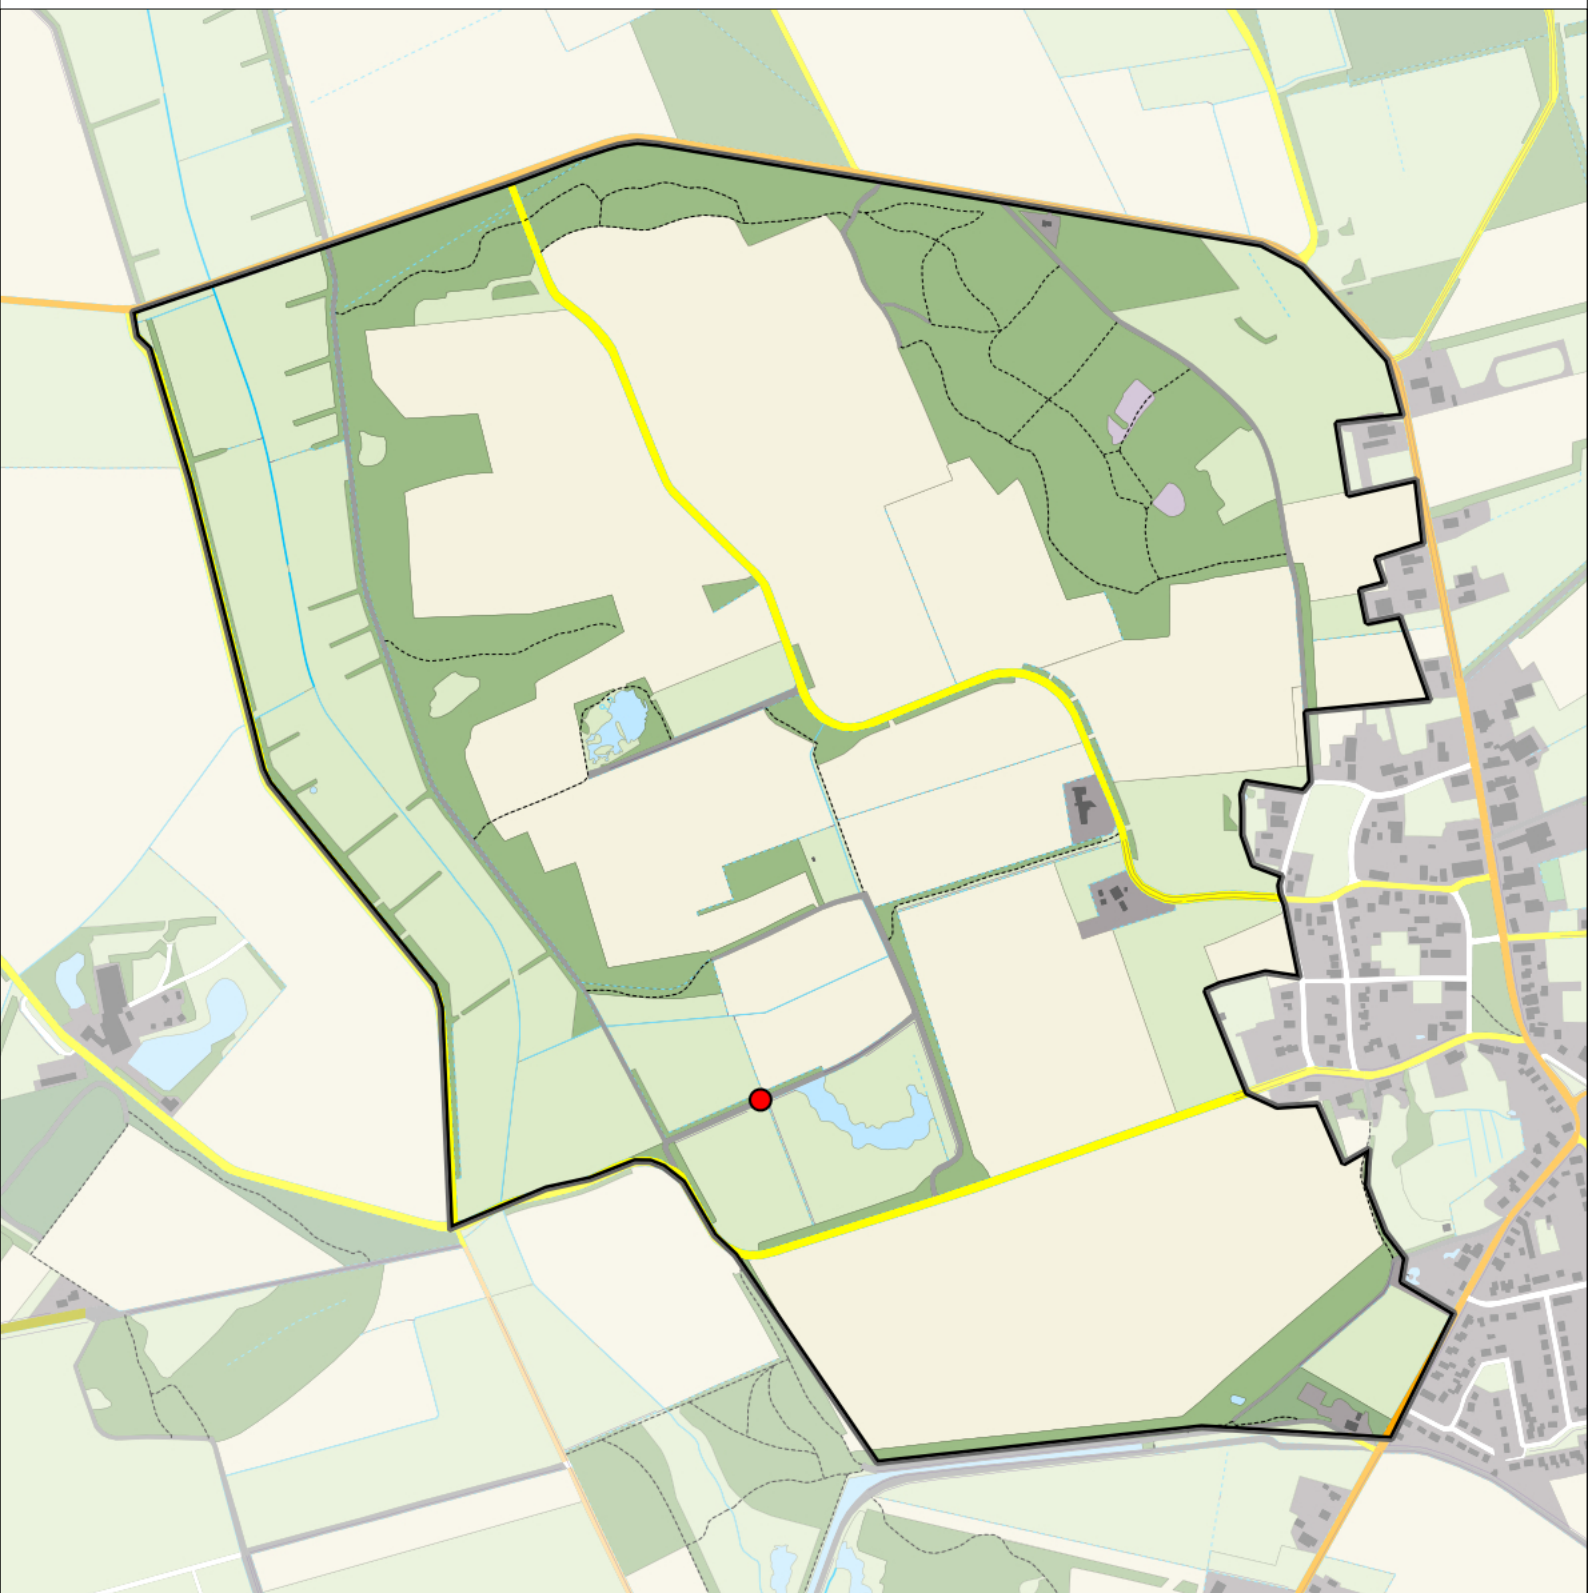

Sovon

Roodborstapuit 4 territoria

Legenda:

-  Telgebied
-  Geldig territorium

Periode:
2022

Telgebied:
54967 Zeijerstrubben

geldige waarnemingen				normbezoeken			minimaal binnen		fusie-afstand		
adult	paar	territorial	nest	migrant	1	2	3	seizoen		datumg.	datumgrens
.	.	X	X	JA	1-6	7-11	12+		1	15-3 t/m 1-7	300
X	X	.	.	JA	1-6	7-11	12+		2	5-4 t/m 1-7	300

Sovon

Slobeend 1territorium

Legenda:

-  Telgebied
-  Geldig territorium

Periode:
2022

Telgebied:
54967 Zeijerstrubben

geldige waarnemingen				normbezoeken			minimaal binnen		fusie-afstand	
adult	paar	territorial	nest	migrant	1	2	3	seizoen		datumg.
X	X	X	X					2	1	
									20-4 t/m 30-6	1000

Sovon

Staartmees 1territorium

Legenda:

-  Telgebied
-  Geldig territorium

Periode:
2022

Telgebied:
54967 Zeijerstrubben

geldige waarnemingen				normbezoeken			minimaal binnen		fusie-afstand		
adult	paar	territorial	nest	migrant	1	2	3	seizoen		datumg.	
.	X	X	X						1	1-3 t/m 31-5	500

Sovon

Waterhoen 1territorium

Legenda:

-  Telgebied
-  Geldig territorium

Periode:
2022

Telgebied:
54967 Zeijerstrubben

geldige waarnemingen				normbezoeken			minimaal binnen		fusie-afstand		
adult	paar	territorial	nest	migrant	1	2	3	seizoen		datumg.	datumgrens
X	X	X	X						1	20-4 t/m 15-6	300