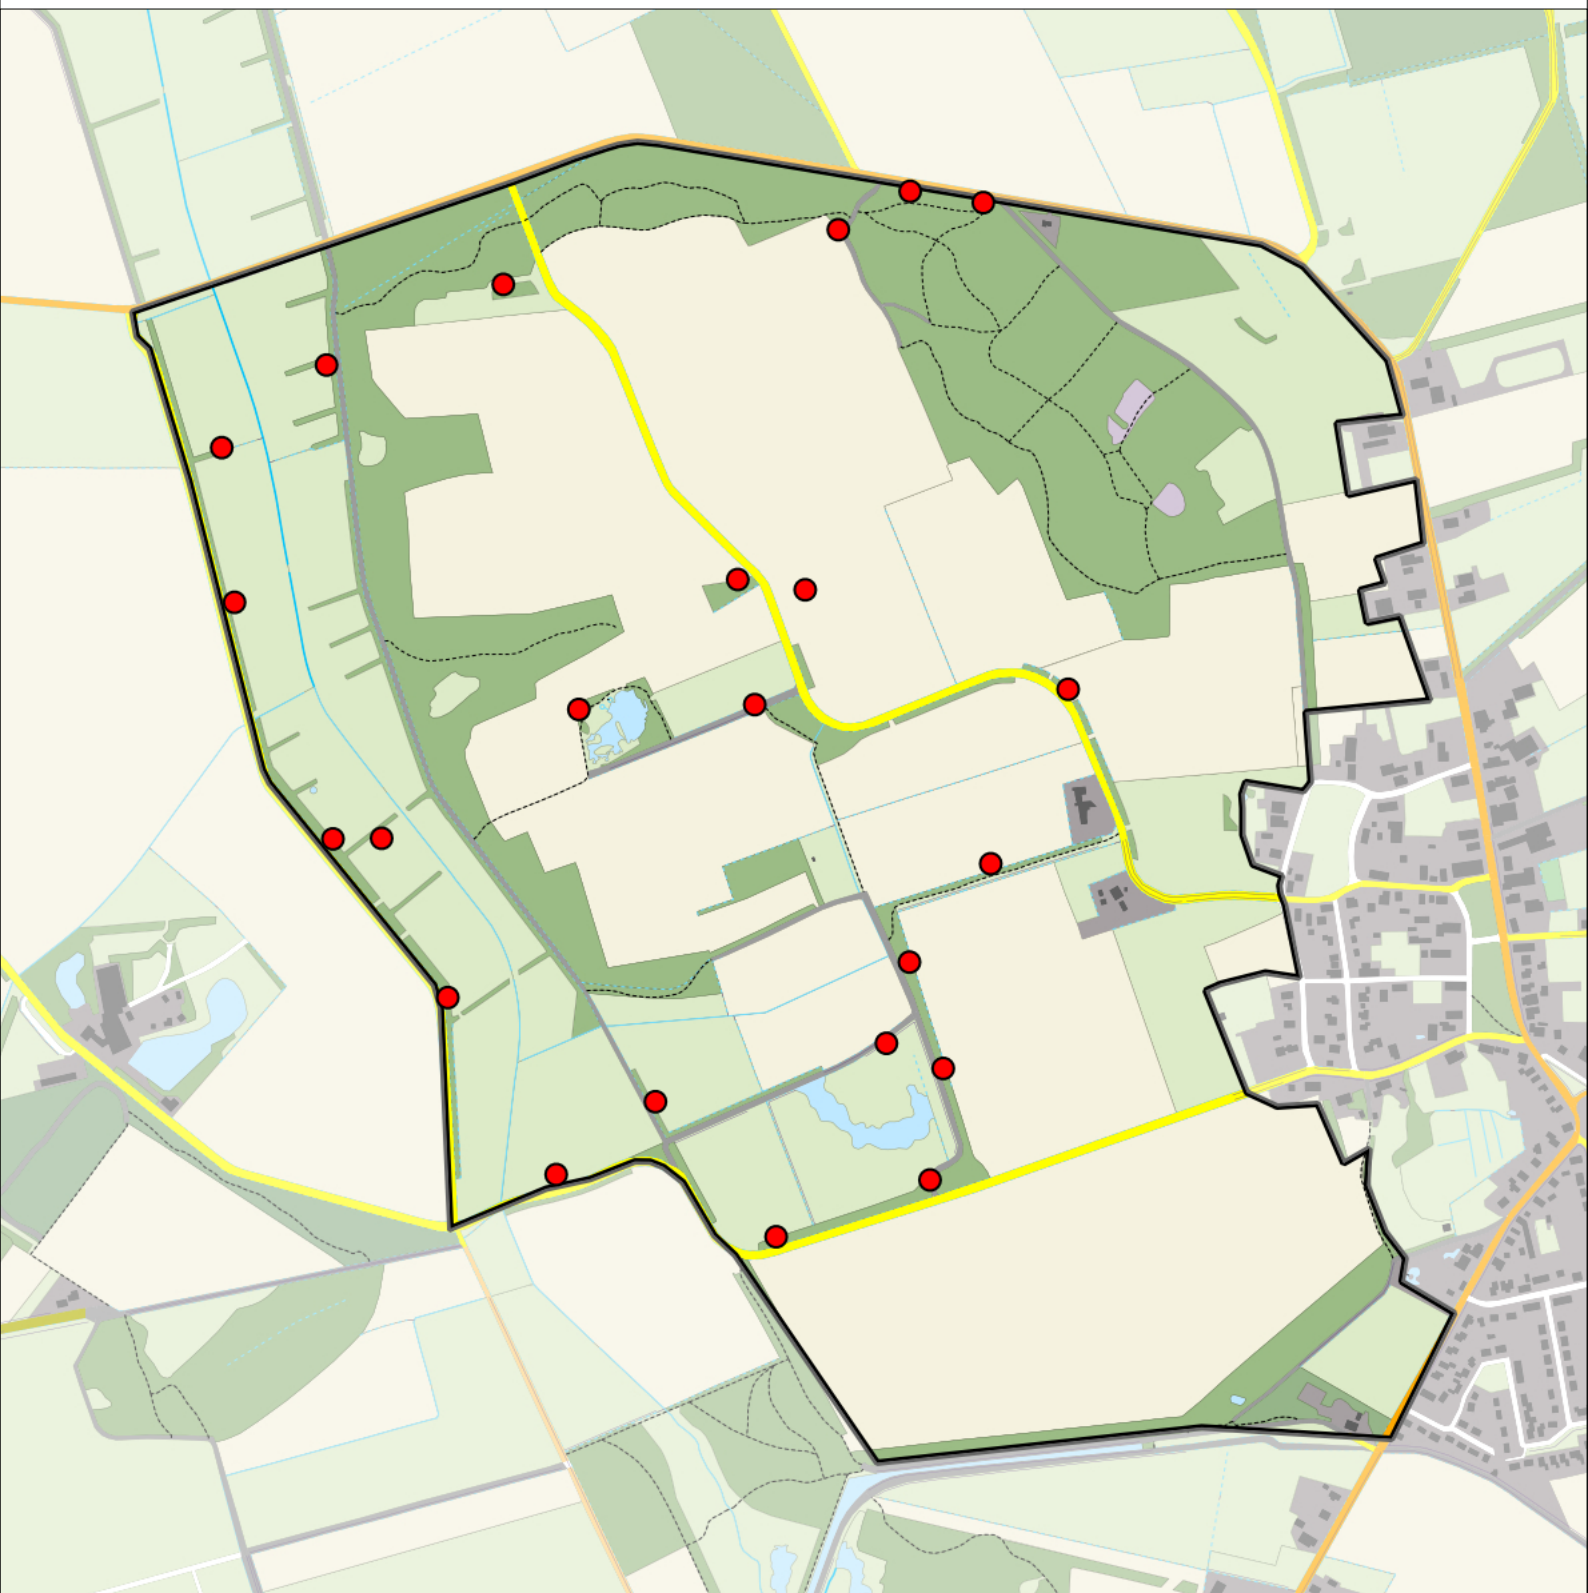

Sovon

Fazant 1 territorium

Legenda:

-  Telgebied
-  Geldig territorium

Periode:

2022

Telgebied:

54967 Zeijerstrubben

geldige waarnemingen				normbezoeken			minimaal binnen		fusie-afstand		
adult	paar	territorial	nest	migrant	1	2	3	seizoen		datumg.	datumgrens
man	X	X	X					2	1	1-2 t/m 30-6	300

Sovon

Geelgors 23 territoria

Legenda:

-  Telgebied
-  Geldig territorium

Periode:
2022

Telgebied:
54967 Zeijerstrubben

geldige waarnemingen				normbezoeken			minimaal binnen		fusie-afstand		
adult	paar	territorial	nest	migrant	1	2	3	seizoen		datumg.	datumgrens
.	X	X	X		1-9	10-14	15+		1	1-4 t/m 20-7	300

Sovon

Gekraagde Roodstaart 6 territoria

Legenda:

-  Telgebied
-  Geldig territorium

Periode:

2022

Telgebied:

54967 Zeijerstrubben