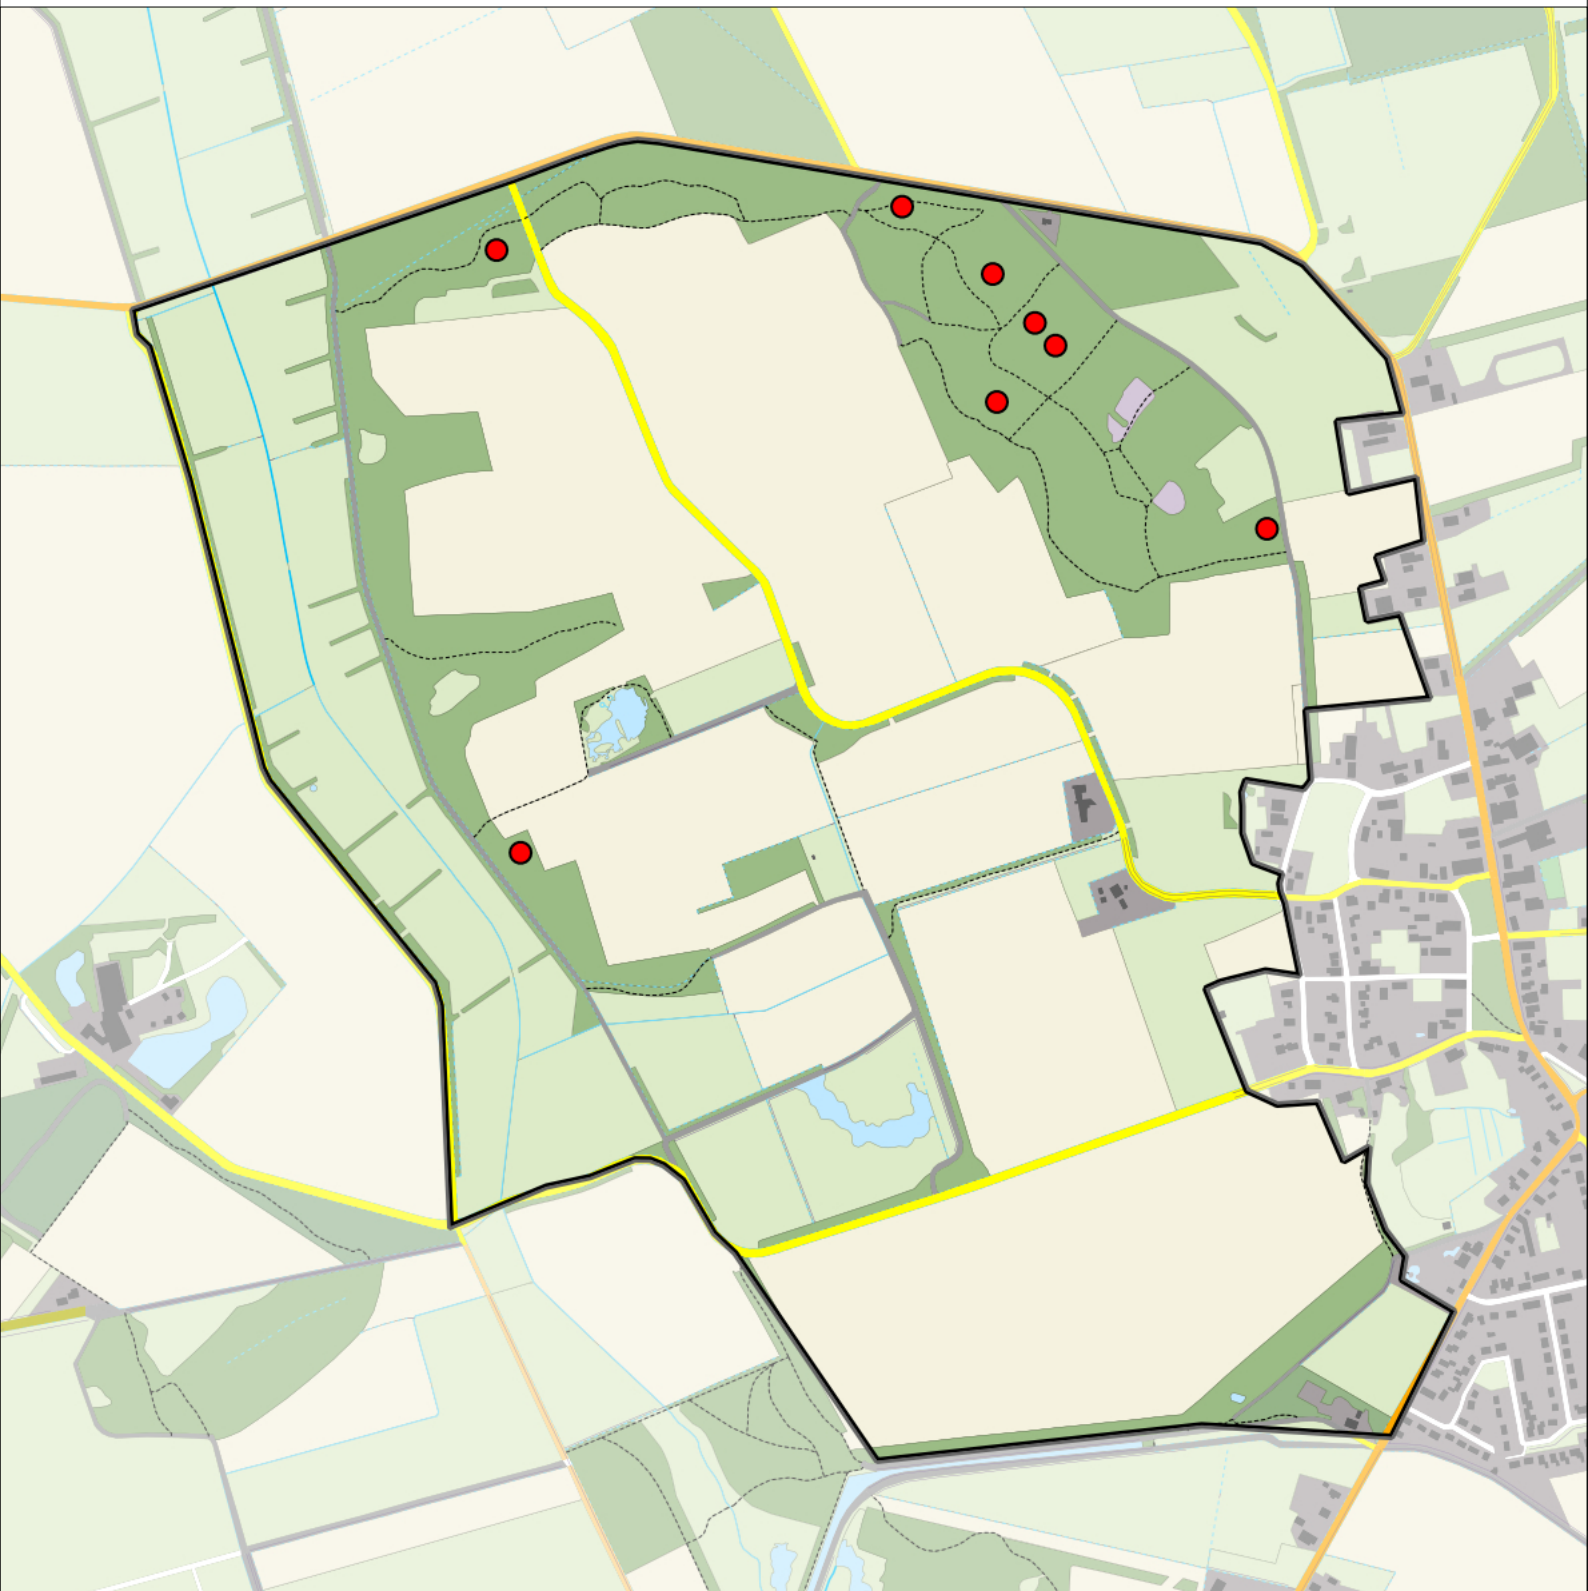

Appelvink 1territorium

Legenda:

-  Telgebied
-  Geldig territorium

Periode:
2022

Telgebied:
54967 Zeijerstrubben

geldige waarnemingen				normbezoeken			minimaal binnen		fusie-afstand		
adult	paar	territorial	nest	migrant	1	2	3	seizoen		datumg.	datumgrens
.	X	X	X		1-12	13+			1	15-3 t/m 20-6	300

Sovon

Bonte Vliegenvanger 1 territorium

Legenda:

-  Telgebied
-  Geldig territorium

Periode:

2022

Telgebied:

54967 Zeijerstrubben

Legenda:

-  Telgebied
-  Geldig territorium

Periode:

2022

Telgebied:

54967 Zeijerstrubben

geldige waarnemingen				normbezoeken			minimaal binnen		fusie-afstand		
adult	paar	territorial	nest	migrant	1	2	3	seizoen		datumg.	datumgrens
.	X	X	X		1-6	7-10	11+		1	15-2 t/m 31-5	300

Sovon

Boomkruiper 4 territoria

Legenda:

-  Telgebied
-  Geldig territorium

Periode:

2022

Telgebied:

54967 Zeijerstrubben