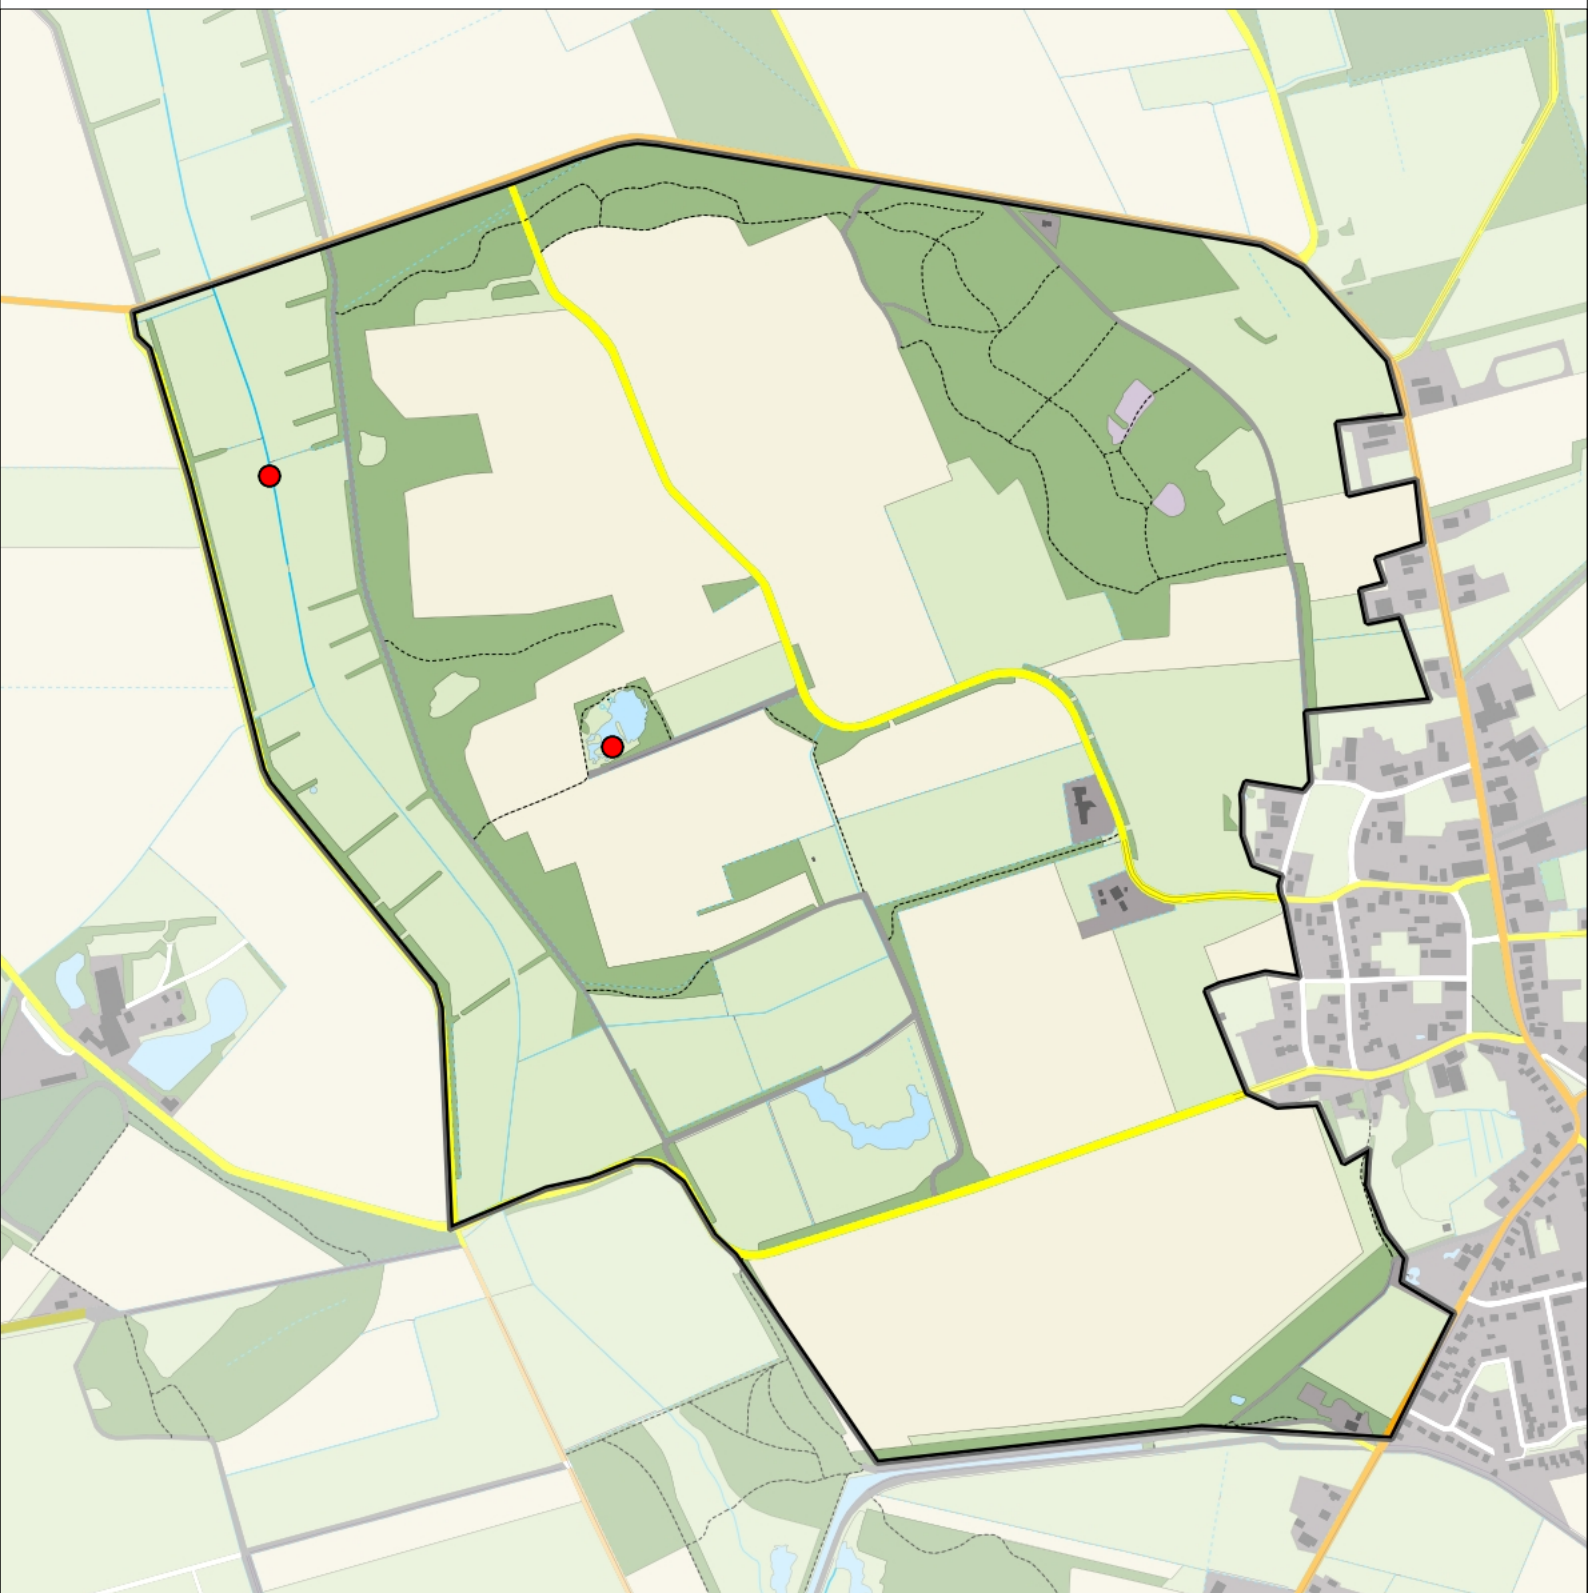

## Legenda:

-  Telgebied
-  Geldig territorium

*Periode:*  
2019

*Telgebied:*  
54967 Zeijerstrubben

| geldige waarnemingen |      |             |      | normbezoeken |   |   | minimaal binnen |         | fusie-afstand |               |      |
|----------------------|------|-------------|------|--------------|---|---|-----------------|---------|---------------|---------------|------|
| adult                | paar | territorial | nest | migrant      | 1 | 2 | 3               | seizoen |               | datumg.       |      |
| .                    | X    | X           | X    |              |   |   |                 | 2       | 1             | 15-3 t/m 15-5 | 2500 |

# Wilde Eend 2 territoria