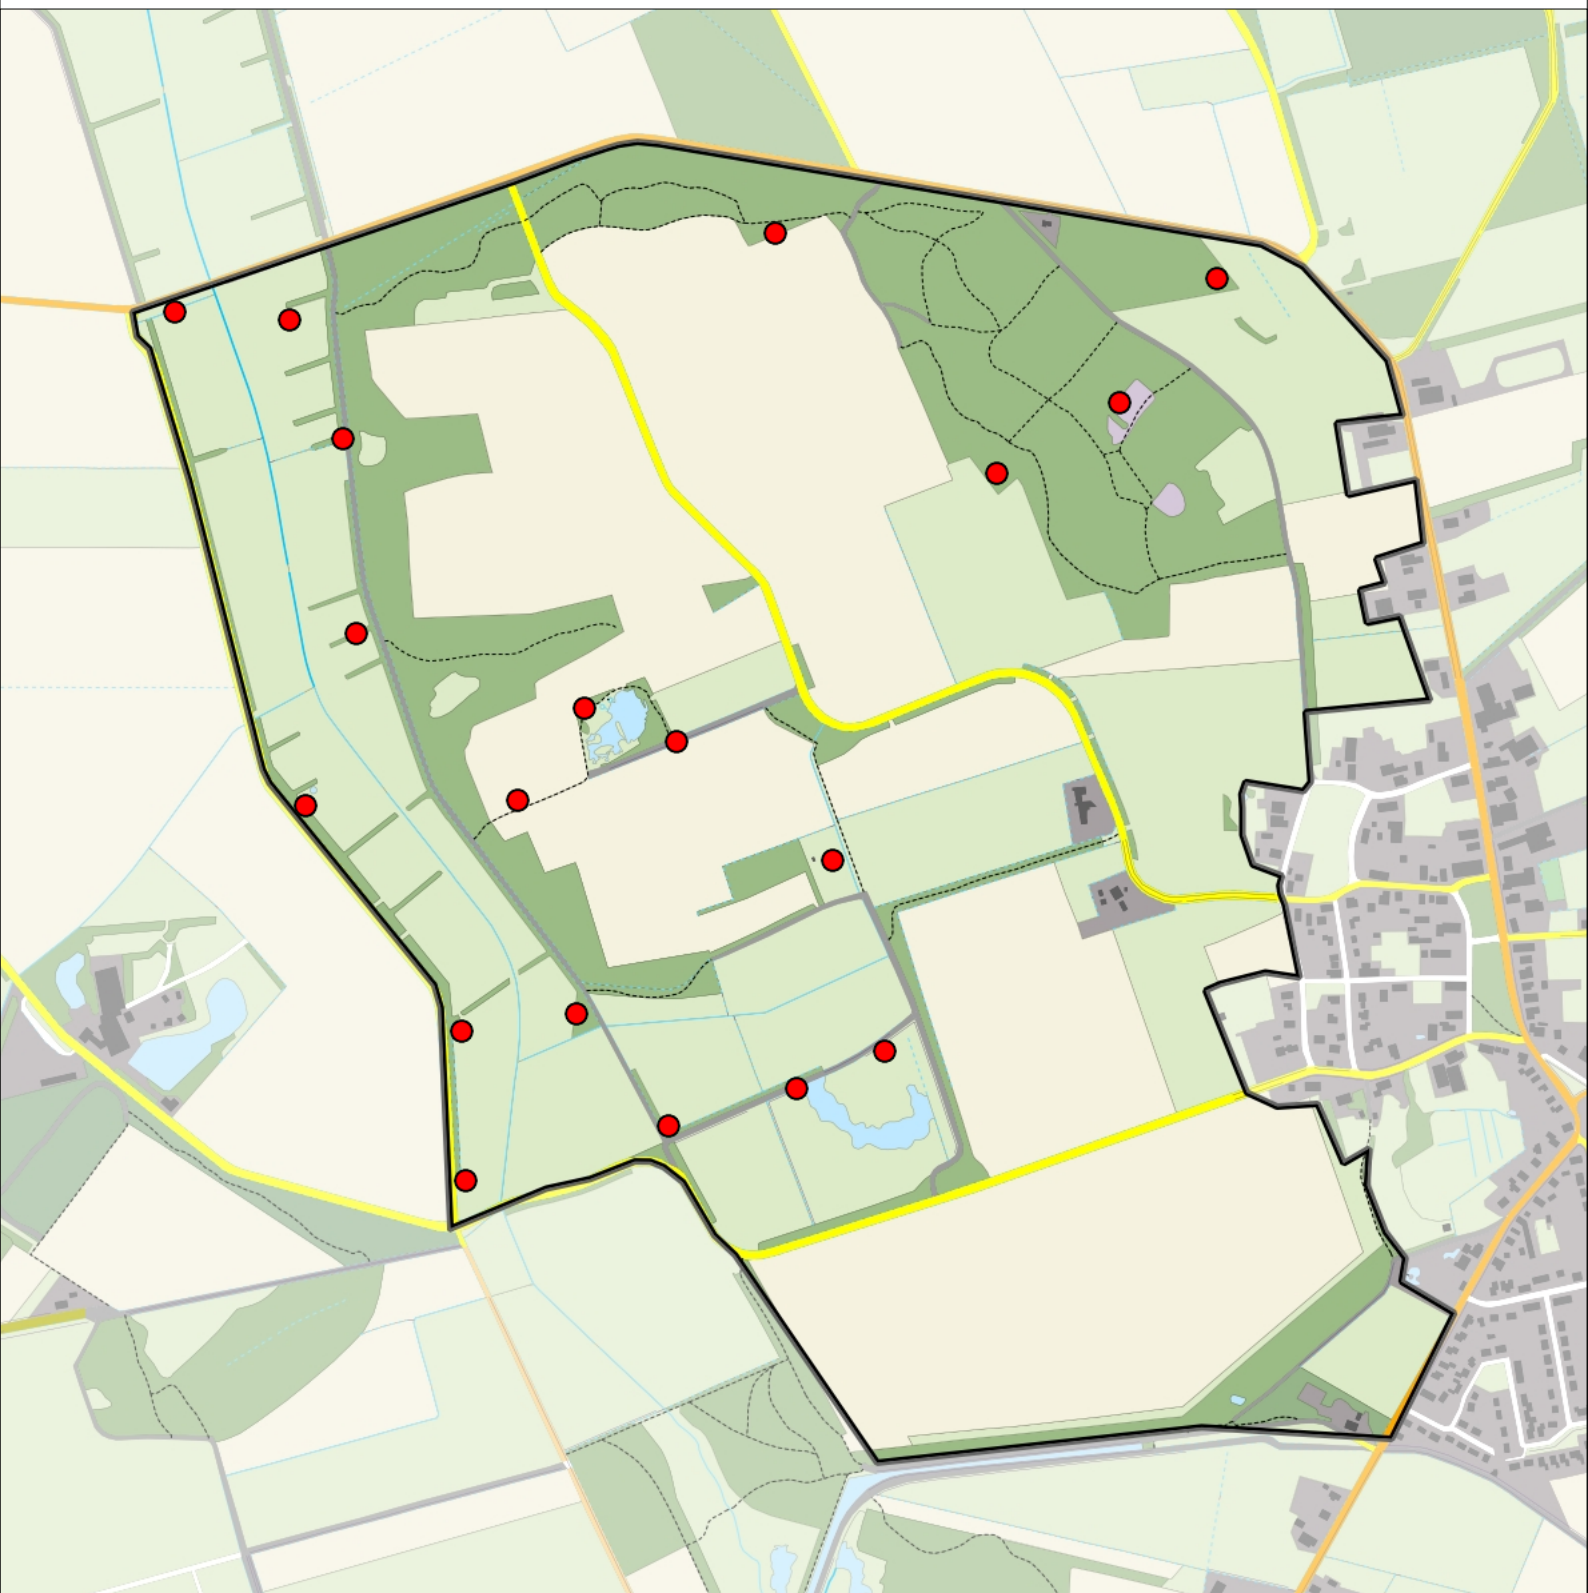

## Legenda:

-  Telgebied
-  Geldig territorium

*Periode:*  
2019

*Telgebied:*  
54967 Zeijerstrubben

| geldige waarnemingen |      |             |      | normbezoeken |   |   | minimaal binnen |         | fusie-afstand |         |
|----------------------|------|-------------|------|--------------|---|---|-----------------|---------|---------------|---------|
| adult                | paar | territorial | nest | migrant      | 1 | 2 | 3               | seizoen |               | datumg. |
| .                    | X    | X           | X    |              |   |   |                 | 1       | 1-4 t/m 15-6  | 300     |

# Boompieper 19 territoria