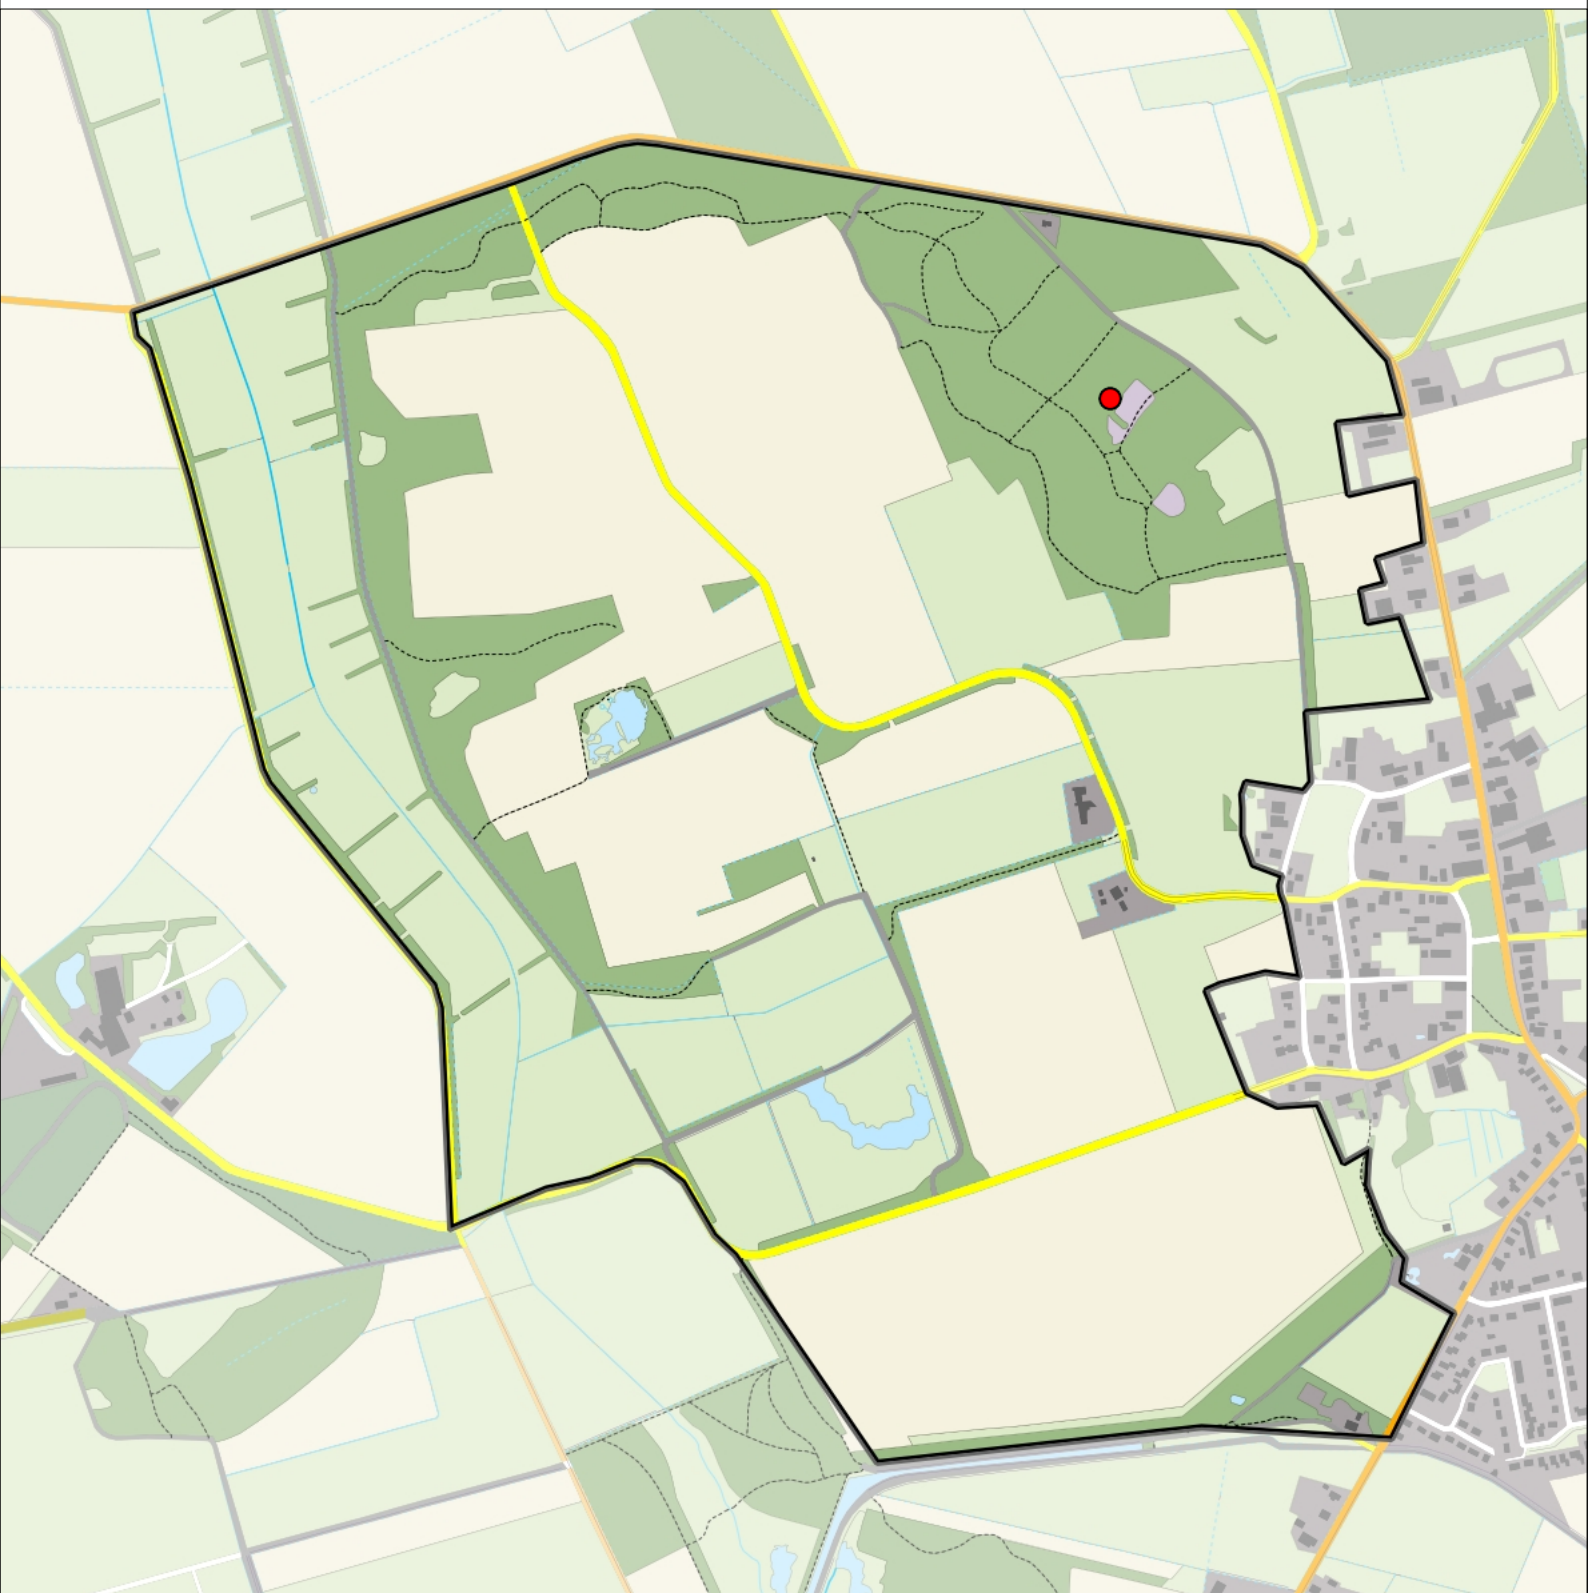

Bonte Vliegenvanger 1 territorium

Legenda:

- Telgebied
- Geldig territorium

Periode:

2019

Telgebied:

54967 Zeijerstrubben