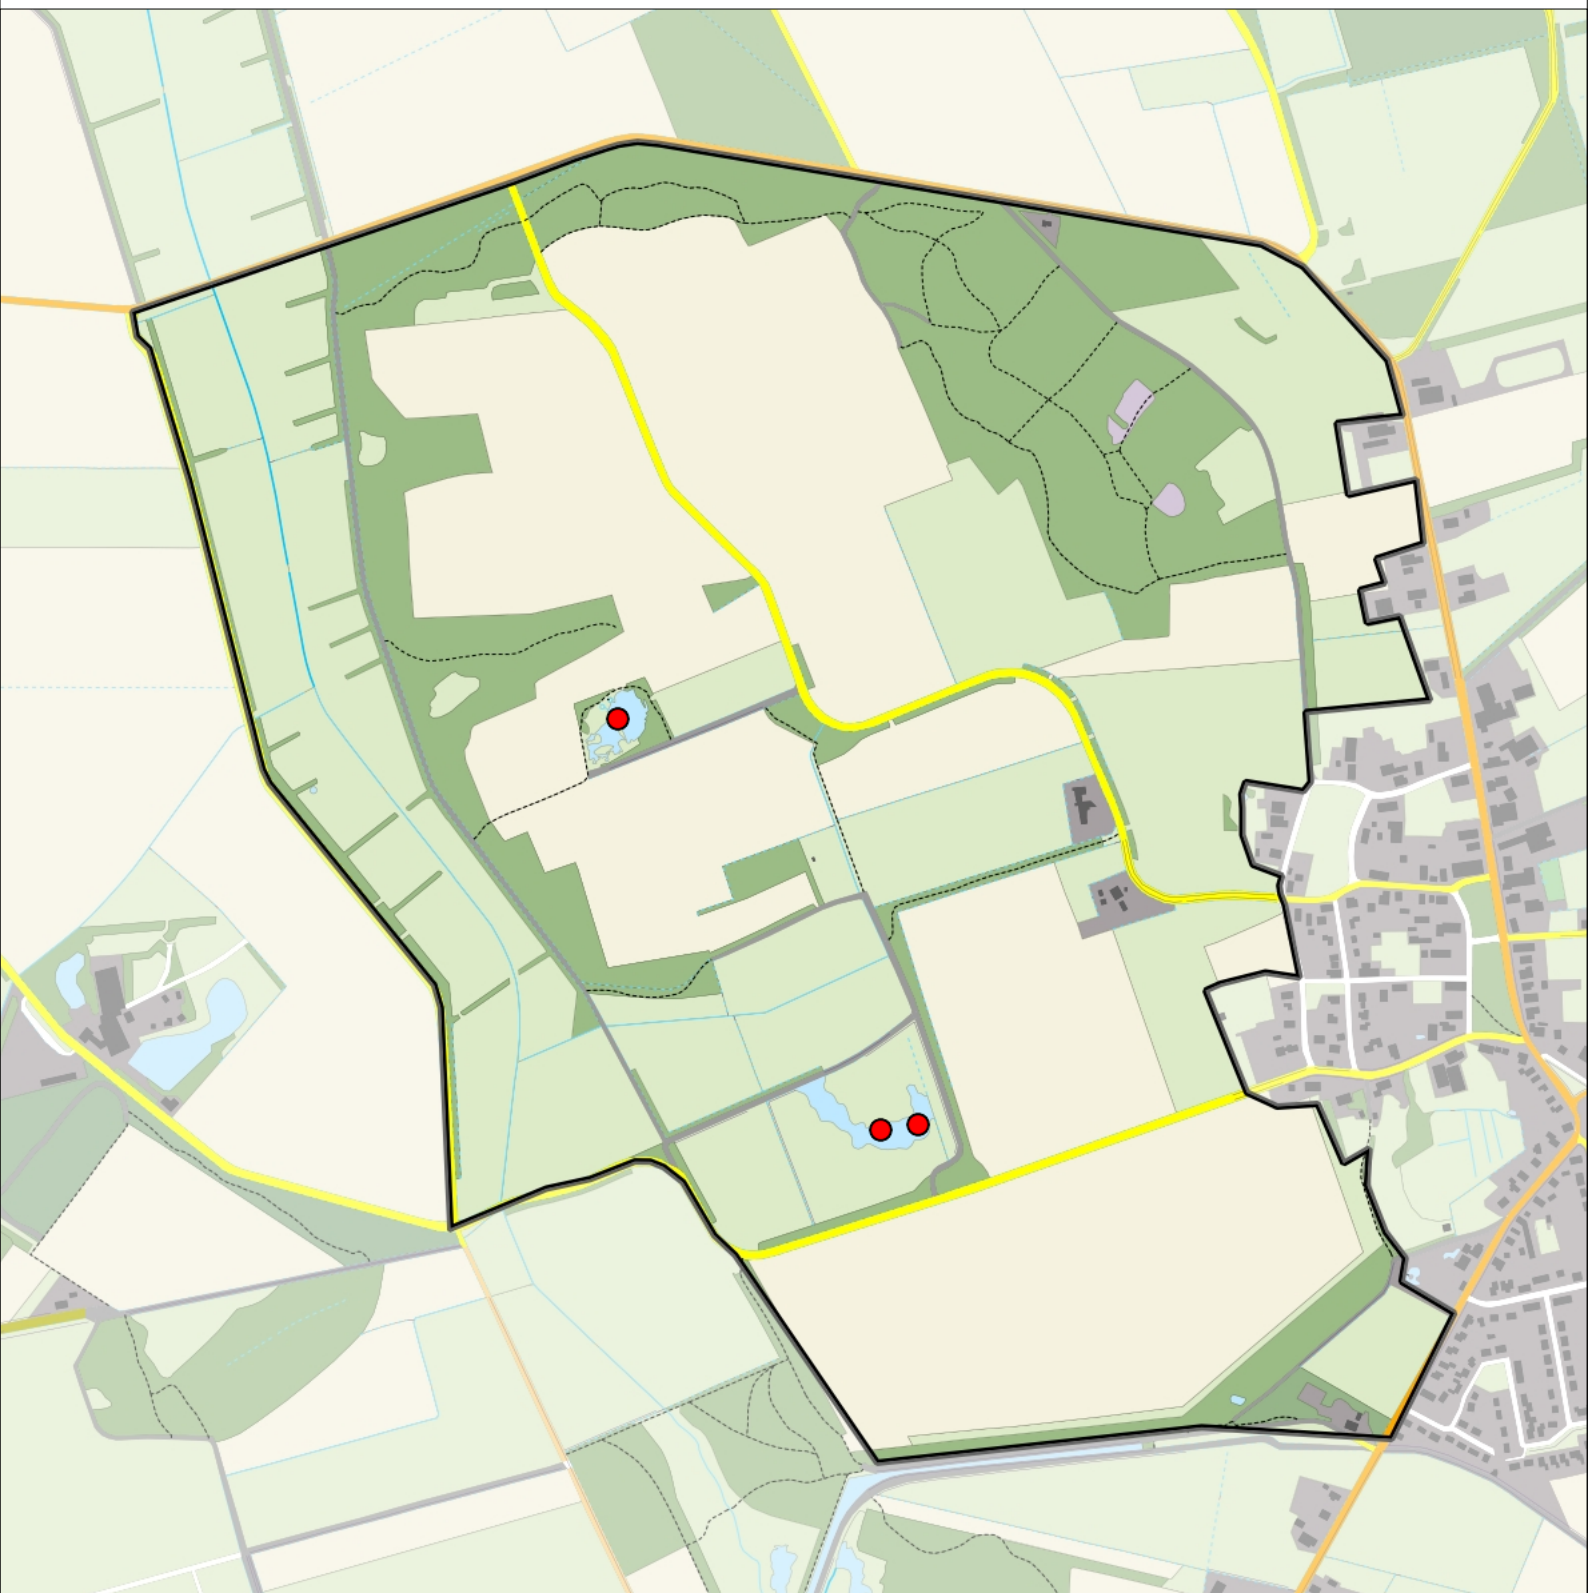

# Dodaars 3 territoria

## Legenda:

-  Telgebied
-  Geldig territorium

*Periode:*

2019

*Telgebied:*

54967 Zeijerstrubben

| geldige waarnemingen |      |             |      | normbezoeken |   |   | minimaal binnen |         | fusie-afstand |               |            |
|----------------------|------|-------------|------|--------------|---|---|-----------------|---------|---------------|---------------|------------|
| adult                | paar | territorial | nest | migrant      | 1 | 2 | 3               | seizoen |               | datumg.       | datumgrens |
| .                    | .    | X           | X    |              |   |   |                 |         | 1             | 10-4 t/m 10-7 | 500        |
| X                    | X    | .           | .    |              |   |   |                 | 2       | 1             | 30-4 t/m 10-7 | 500        |

# Grauwe Gans 1 territorium