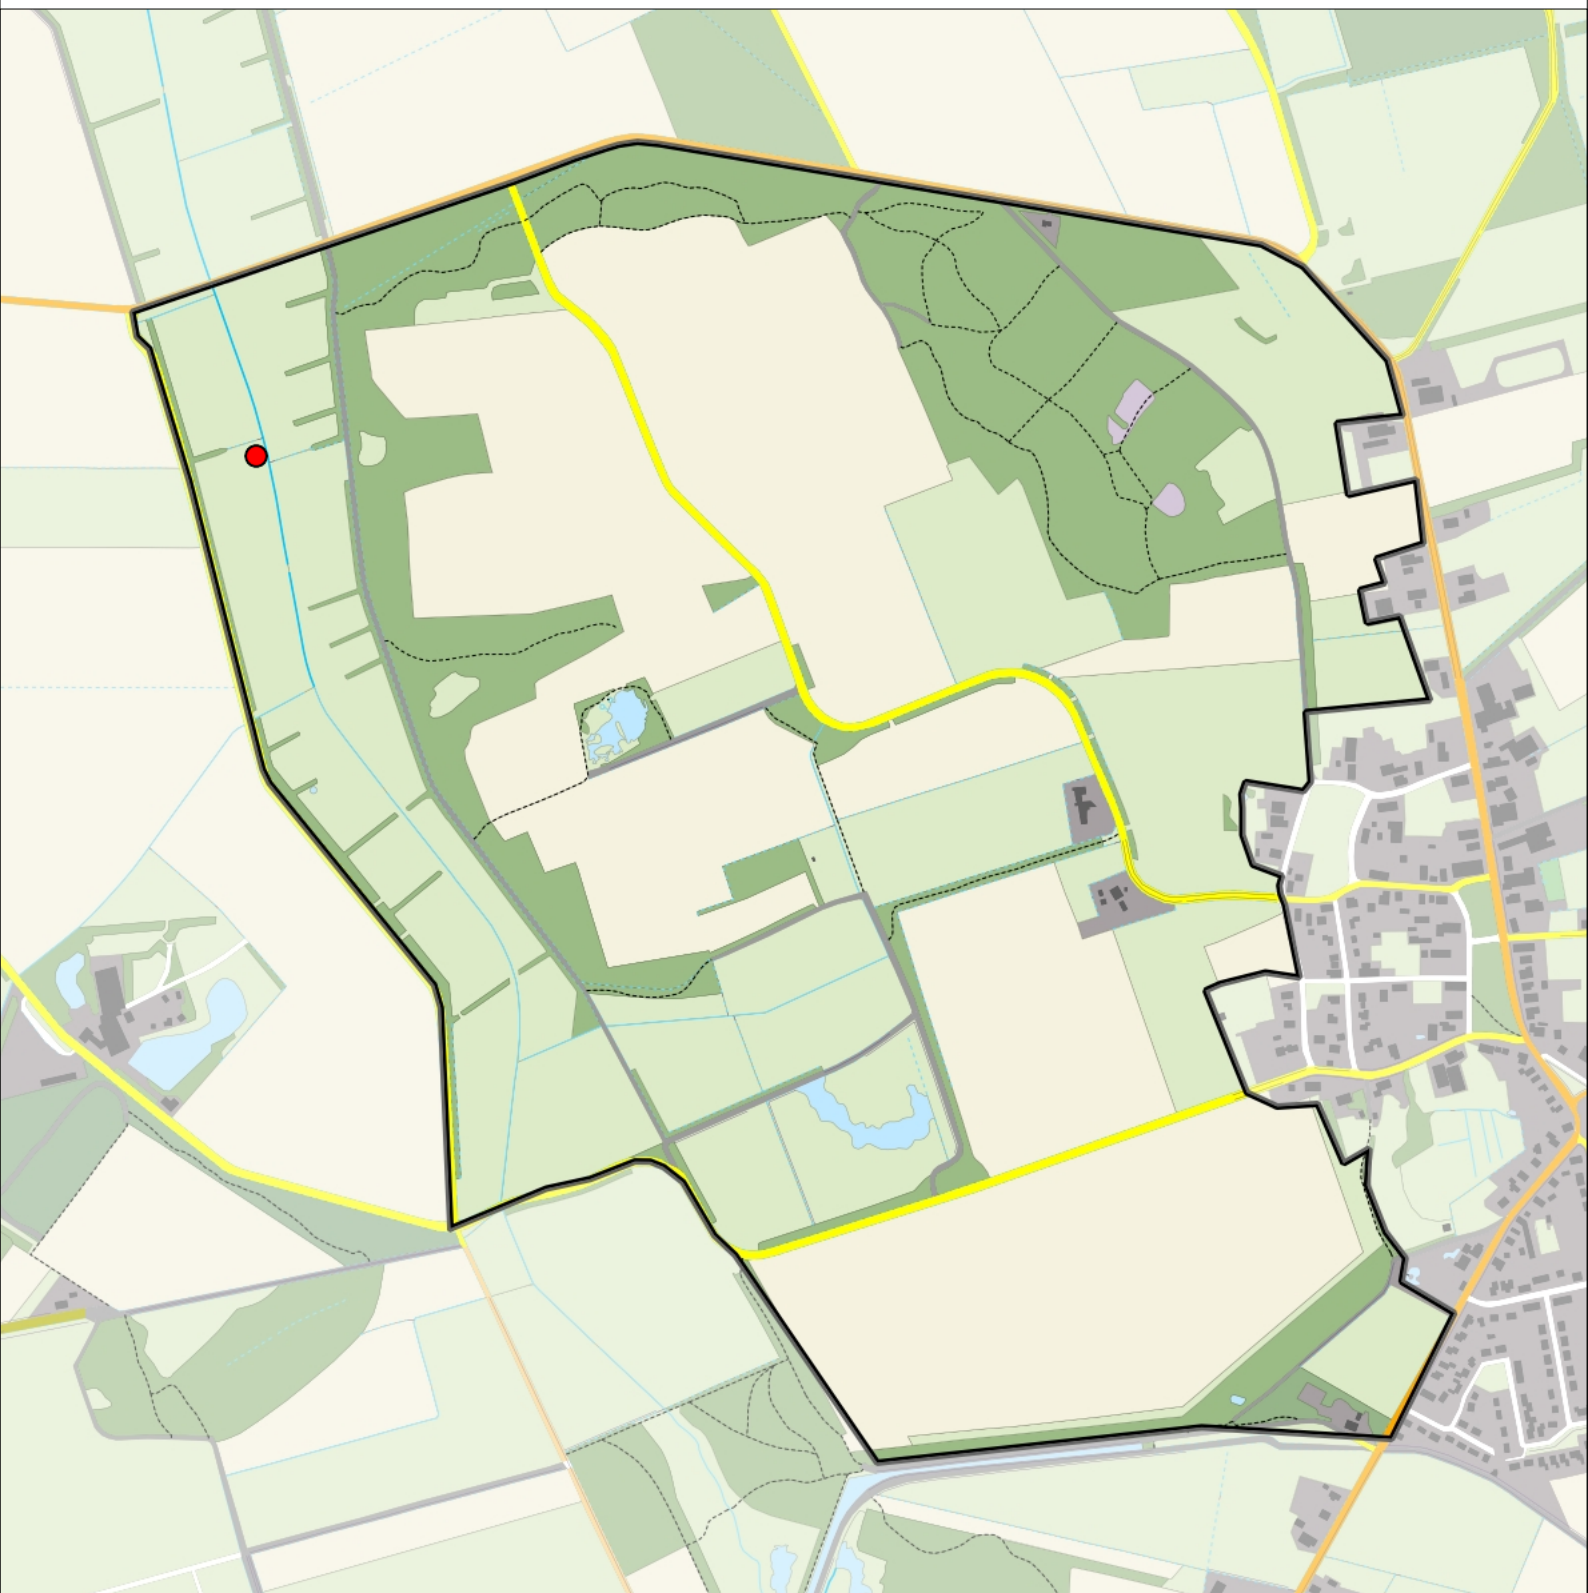

# Putter 1 territorium

## Legenda:

-  Telgebied
-  Geldig territorium

Periode:  
2019

Telgebied:  
54967 Zeijerstrubben

| geldige waarnemingen |      |             |      | normbezoeken |   |   | minimaal binnen |         | fusie-afstand |               |            |
|----------------------|------|-------------|------|--------------|---|---|-----------------|---------|---------------|---------------|------------|
| adult                | paar | territorial | nest | migrant      | 1 | 2 | 3               | seizoen |               | datumg.       | datumgrens |
| .                    | .    | X           | X    |              |   |   |                 |         | 1             | 1-4 t/m 15-7  | 300        |
| X                    | X    | .           | .    |              |   |   |                 |         | 1             | 10-5 t/m 15-7 | 500        |

# Goudvink 1territorium