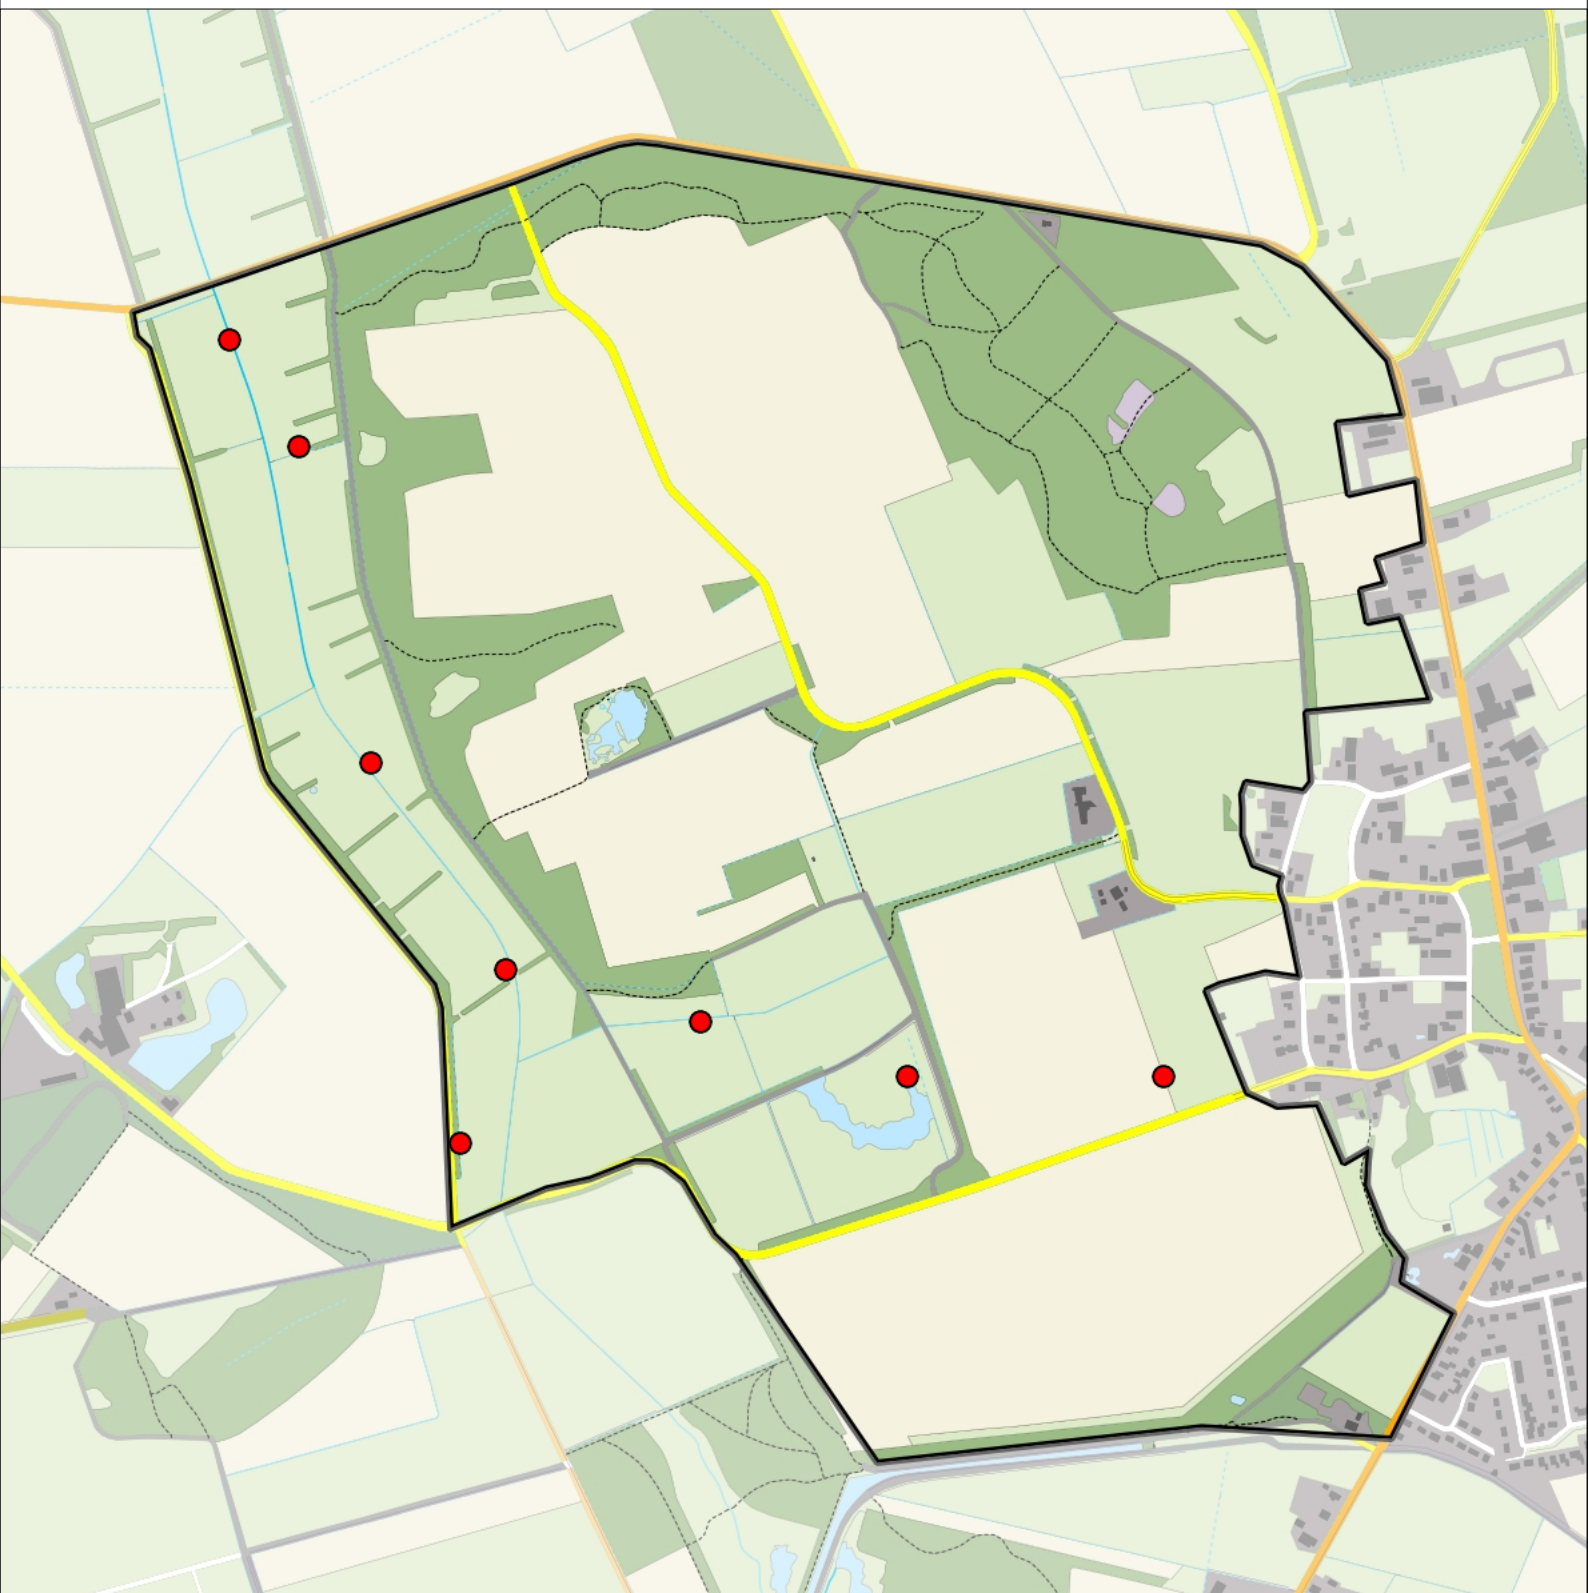

## Telgebied:

54967 Zeijerstrubben

| geldige waarnemingen |      |             |      | normbezoeken |     |      | minimaal binnen |         | fusie-  |               |         |
|----------------------|------|-------------|------|--------------|-----|------|-----------------|---------|---------|---------------|---------|
| adult                | paar | territorial | nest | migrant      | 1   | 2    | 3               | seizoen | datumg. | datumgrens    | afstand |
| .                    | .    | X           | X    | JA           | 1-6 | 7-13 | 14+             |         | 1       | 30-4 t/m 30-6 | 200     |

# Roodborstapuit 8 territoria