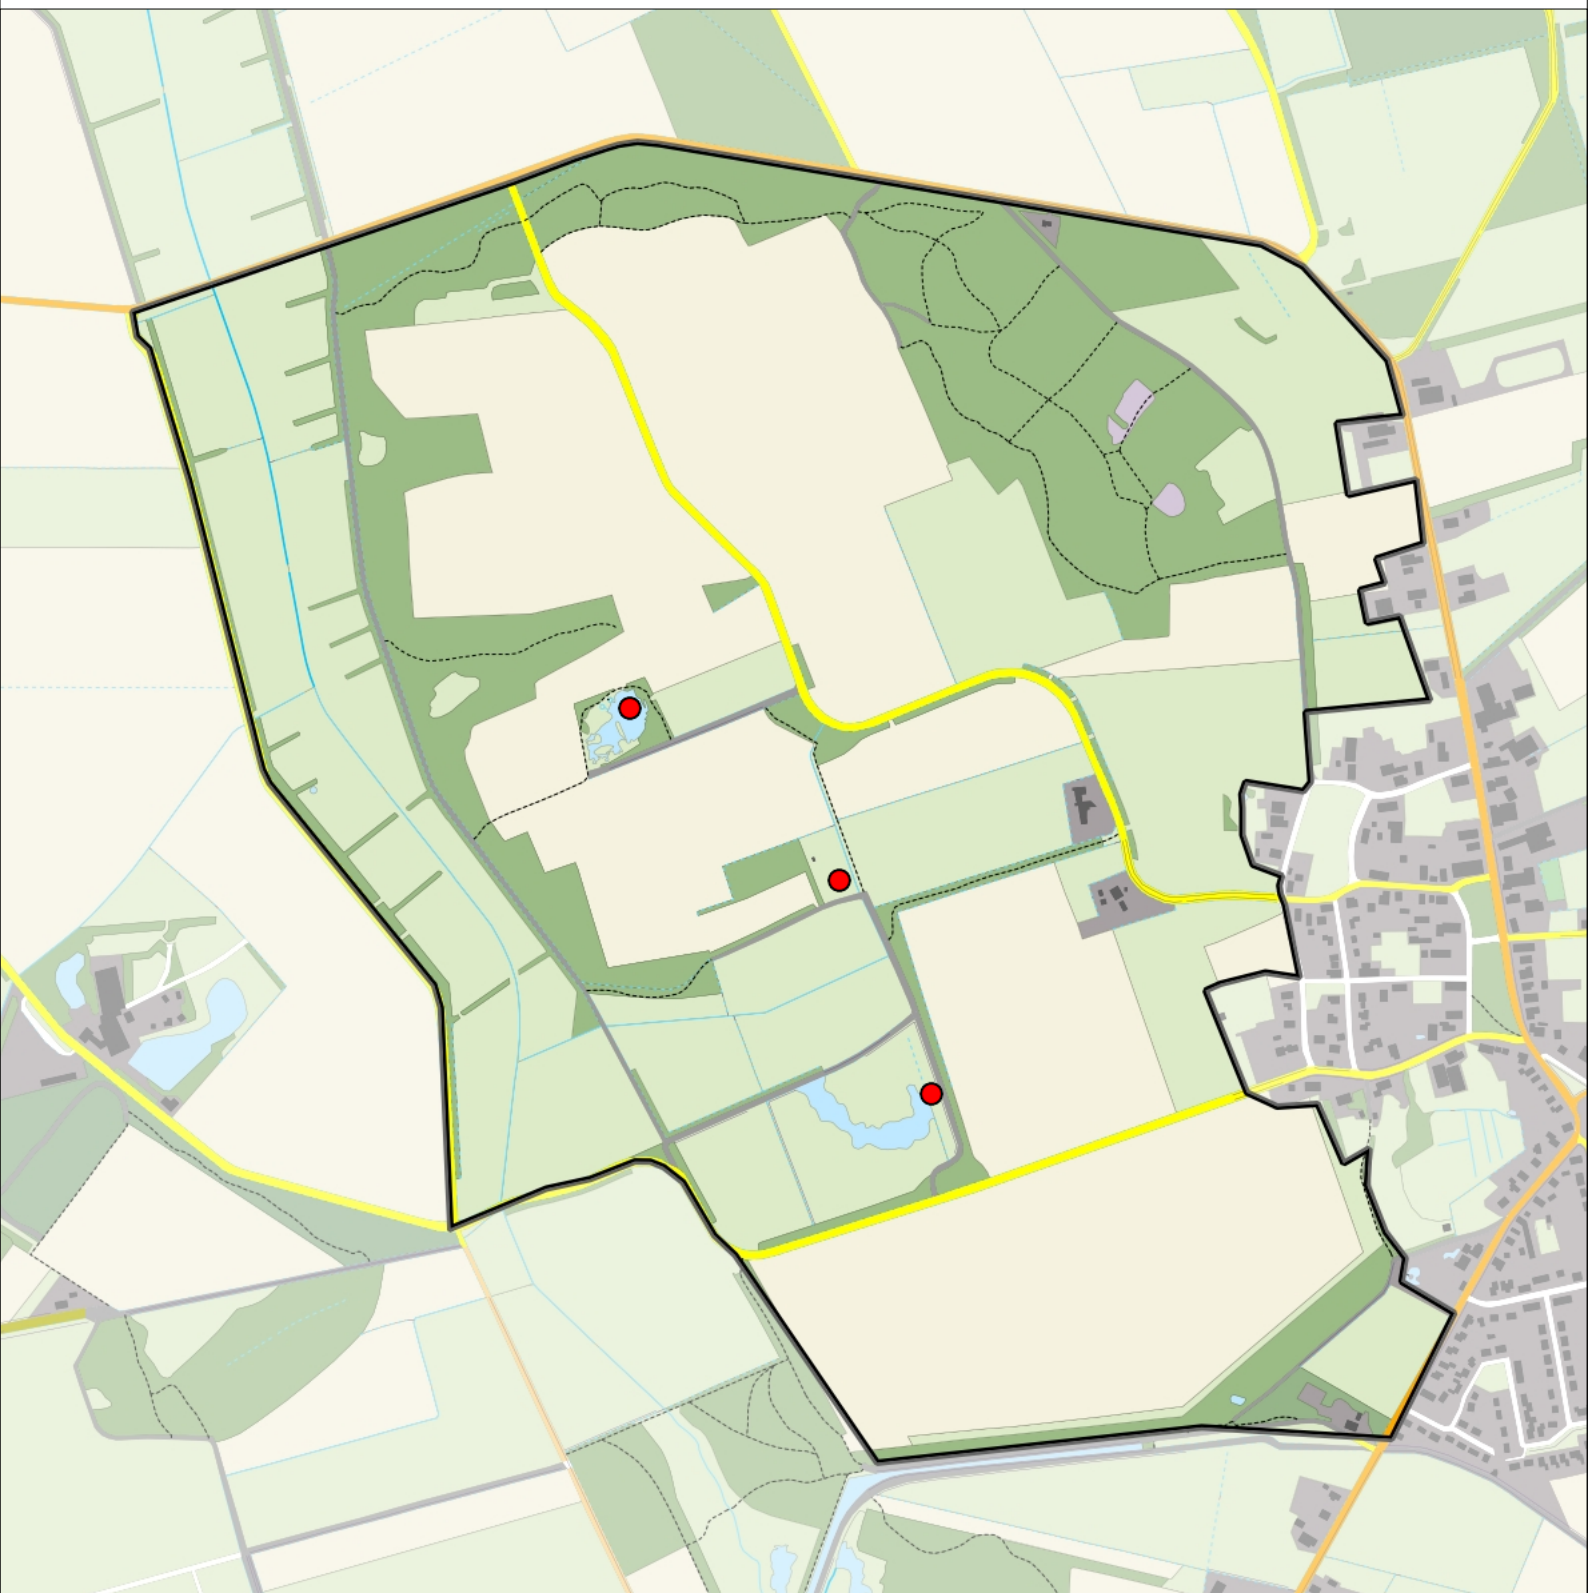

Witte Kwikstaart 3 territoria

Legenda:

- Telgebied
- Geldig territorium

Periode:
2019

Telgebied:
54967 Zeijerstrubben