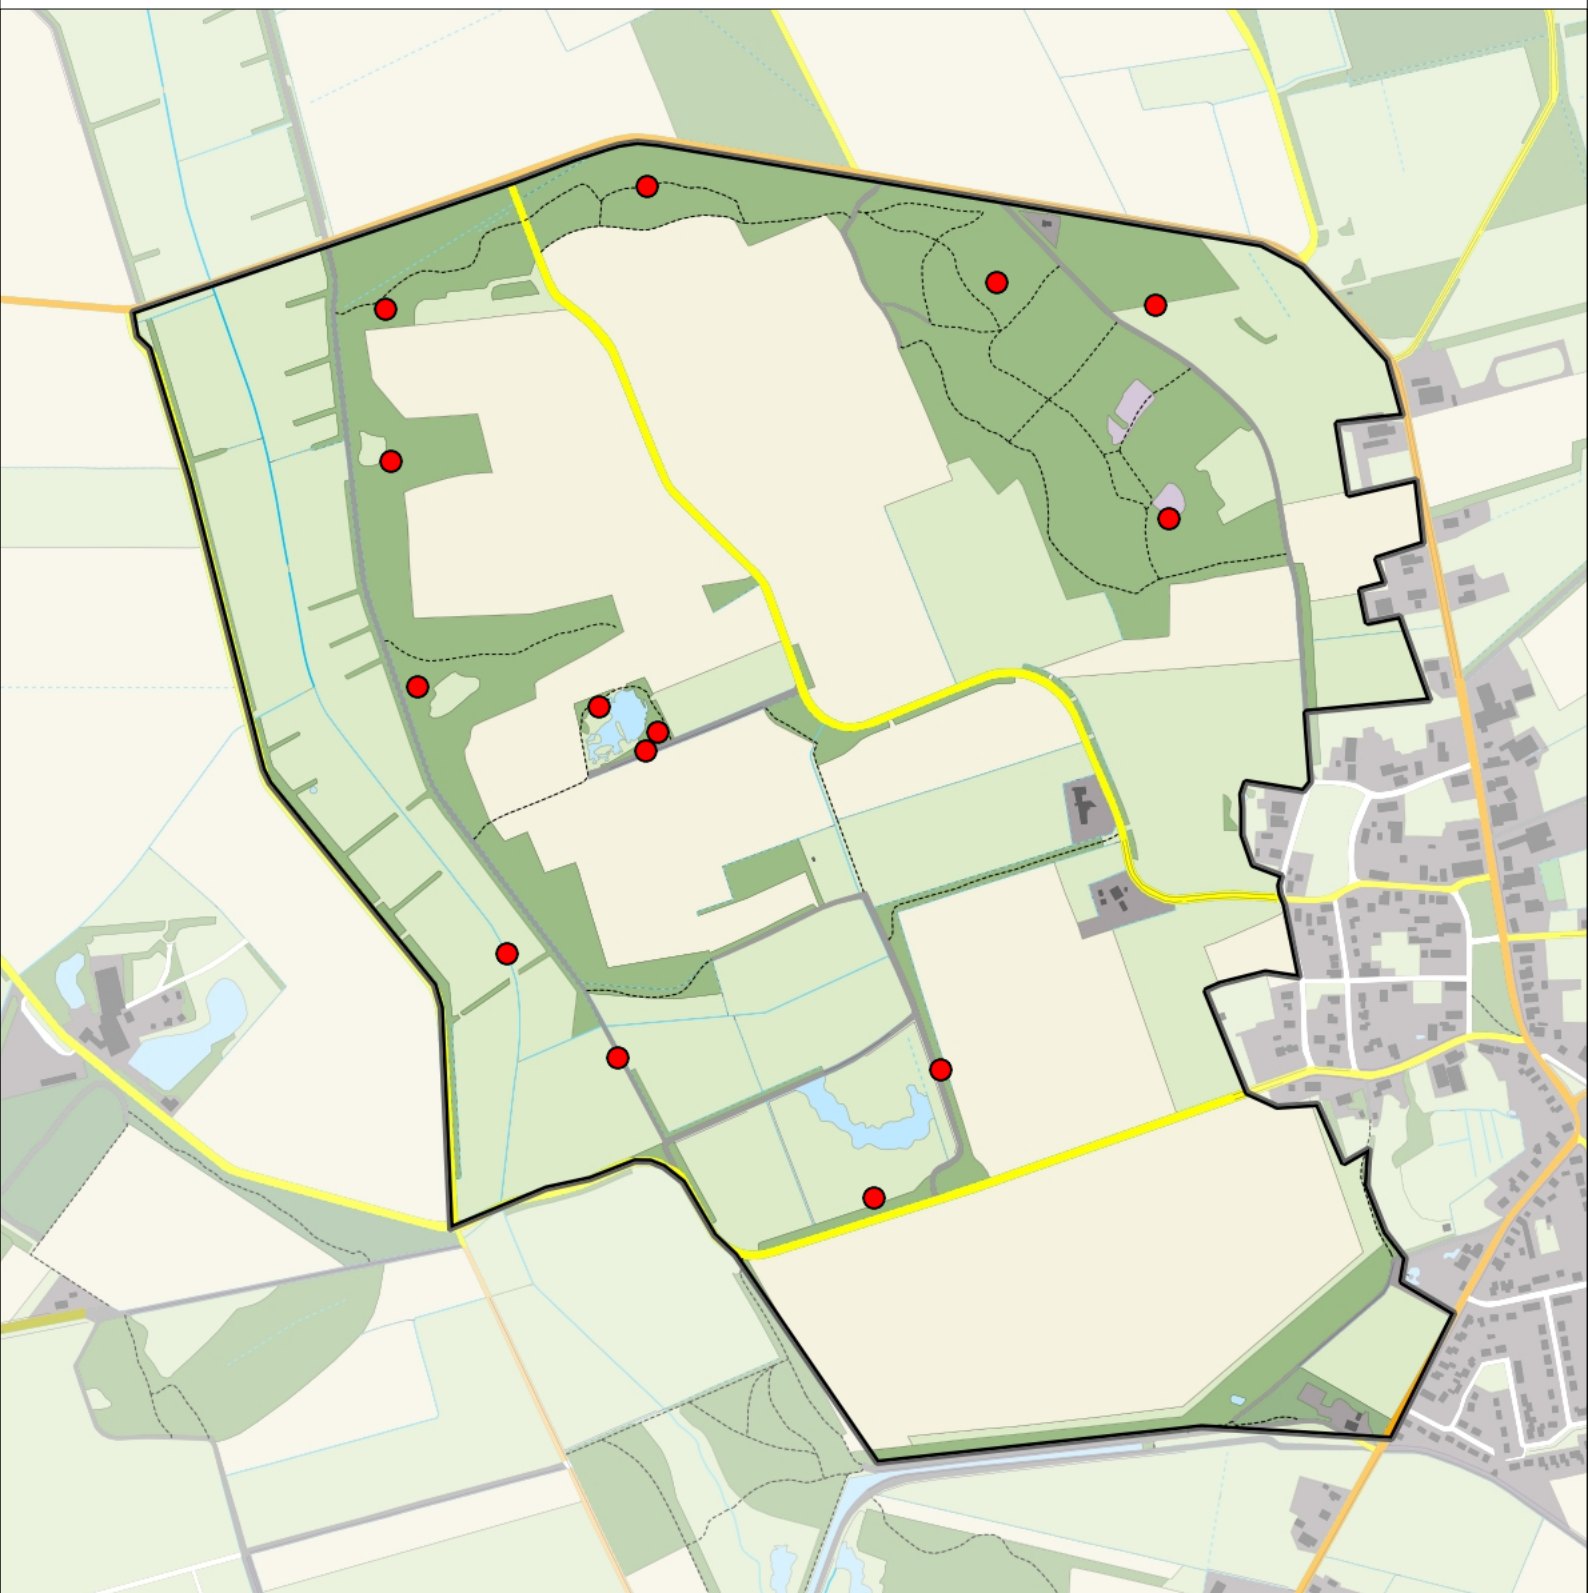

## Legenda:

-  Telgebied
-  Geldig territorium

*Periode:*  
2019

*Telgebied:*  
54967 Zeijerstrubben

| geldige waarnemingen |      |             |      | normbezoeken |   |   | minimaal binnen |         | fusie-afstand |              |     |
|----------------------|------|-------------|------|--------------|---|---|-----------------|---------|---------------|--------------|-----|
| adult                | paar | territorial | nest | migrant      | 1 | 2 | 3               | seizoen |               | datumg.      |     |
| X                    | X    | X           | X    |              |   |   |                 | 2       | 1             | 1-4 t/m 10-7 | 300 |

# Gekraagde Roodstaart 14 territoria

## Legenda:

-  Telgebied
-  Geldig territorium

# Roodborstapuit 8 territoria