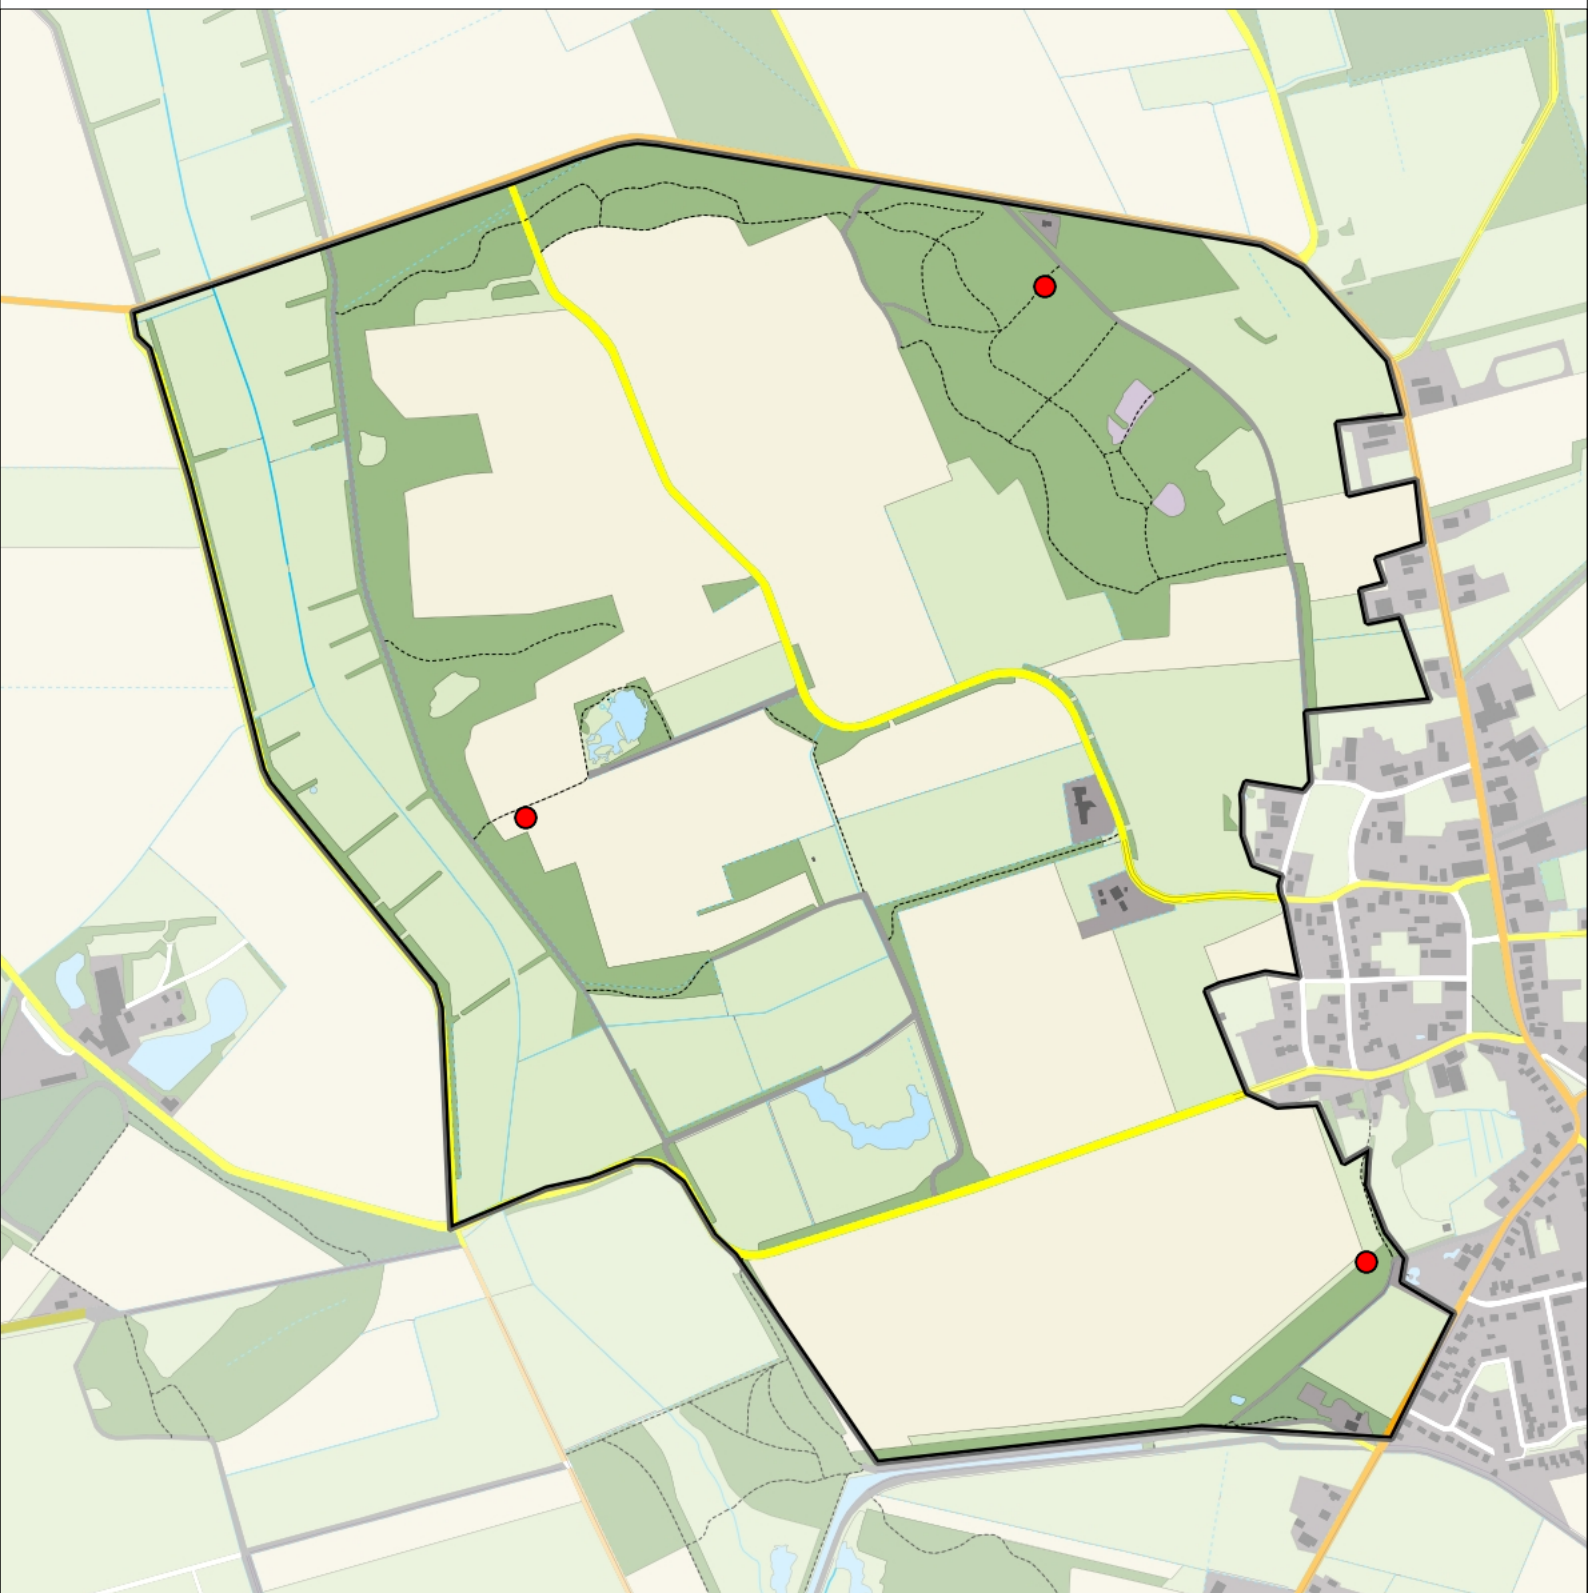

# Roodborstapuit 8 territoria

## Legenda:

-  Telgebied
-  Geldig territorium

*Periode:*

2019

*Telgebied:*

54967 Zeijerstrubben

| geldige waarnemingen |      |             |      | normbezoeken |     |      | minimaal binnen |         | fusie-afstand |               |            |
|----------------------|------|-------------|------|--------------|-----|------|-----------------|---------|---------------|---------------|------------|
| adult                | paar | territorial | nest | migrant      | 1   | 2    | 3               | seizoen |               | datumg.       | datumgrens |
| .                    | .    | X           | X    | JA           | 1-6 | 7-11 | 12+             |         | 1             | 15-3 t/m 15-7 | 200        |
| X                    | X    | .           | .    | JA           | 1-6 | 7-11 | 12+             |         | 1             | 5-4 t/m 15-7  | 200        |

# Grote Lijster 3 territoria