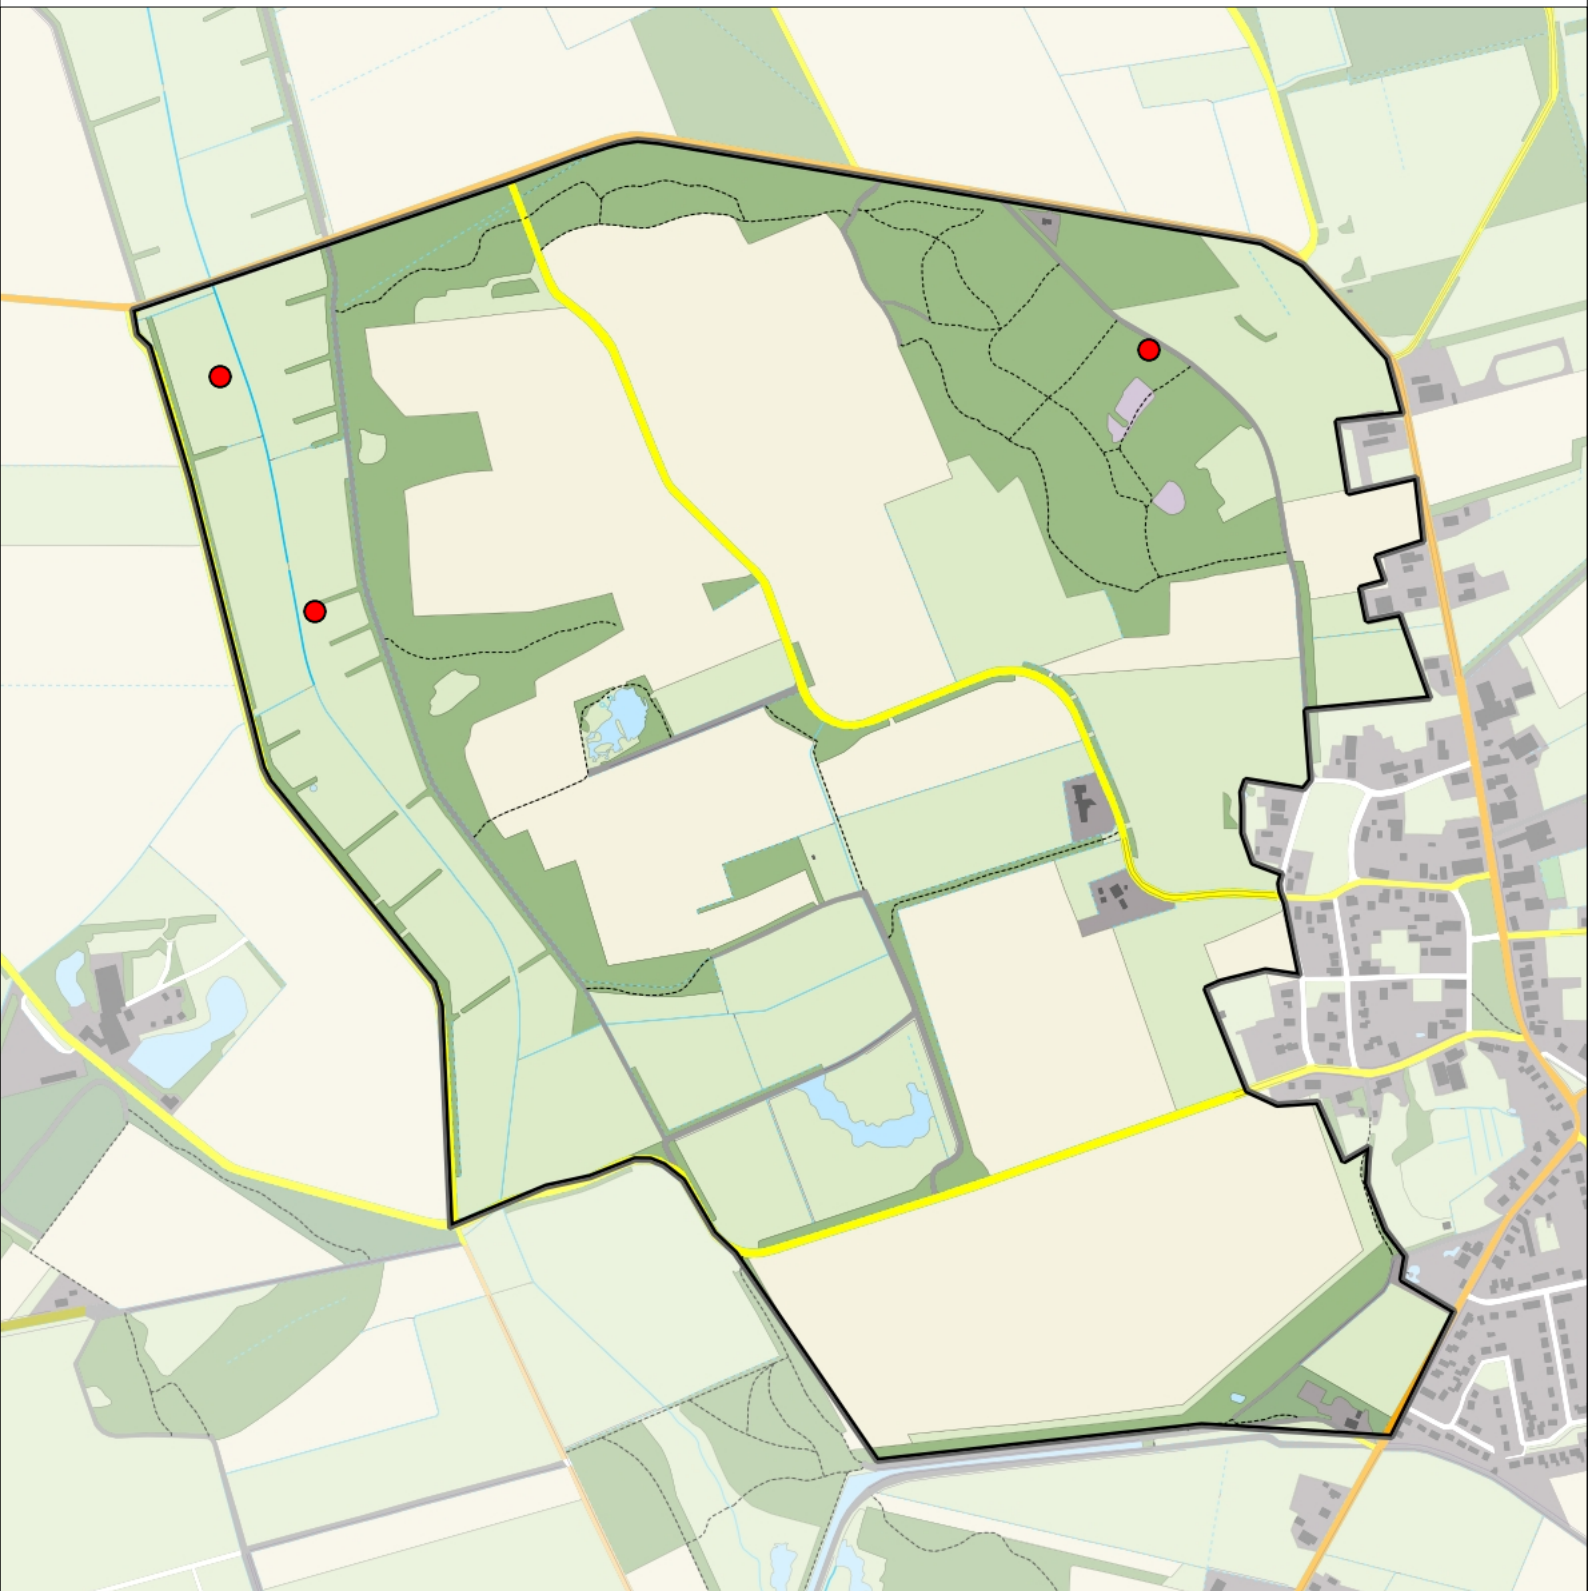

# Kuifeend 1 territorium

## Legenda:

-  Telgebied
-  Geldig territorium

*Periode:*  
2019

*Telgebied:*  
54967 Zeijerstrubben

| geldige waarnemingen |      |             |      | normbezoeken |   |   | minimaal binnen |         | fusie-afstand |               |            |
|----------------------|------|-------------|------|--------------|---|---|-----------------|---------|---------------|---------------|------------|
| adult                | paar | territorial | nest | migrant      | 1 | 2 | 3               | seizoen |               | datumg.       | datumgrens |
| man                  | X    | X           | X    |              |   |   |                 | 2       | 1             | 15-5 t/m 30-6 | 1000       |

# Buizerd 3 territoria

## Legenda:

-  Telgebied
-  Geldig territorium