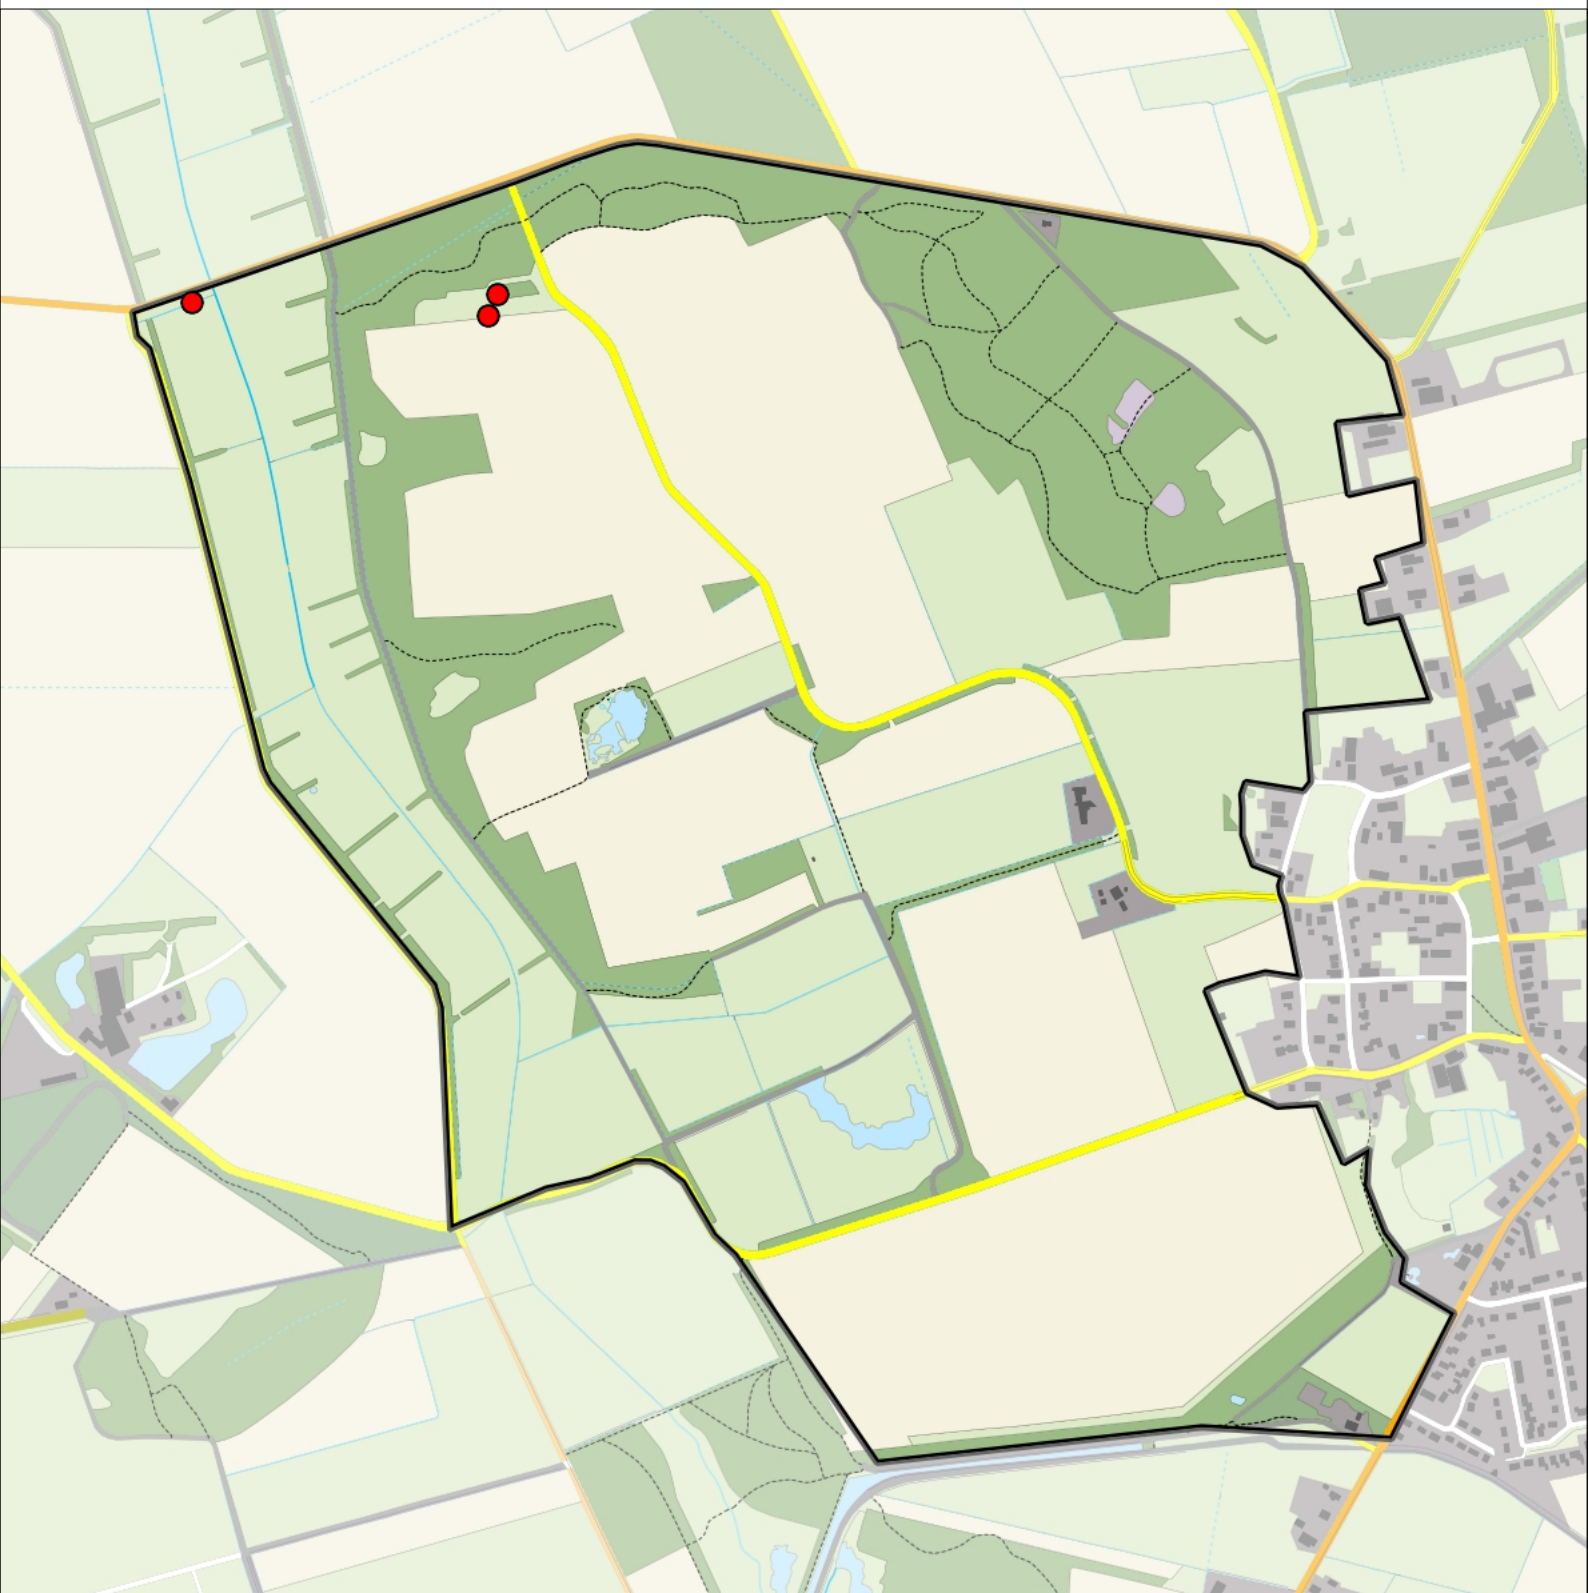

Holenduif 3 territoria

Legenda:

- Telgebied
- Geldig territorium

Periode:
2019

Telgebied:
54967 Zeijerstrubben