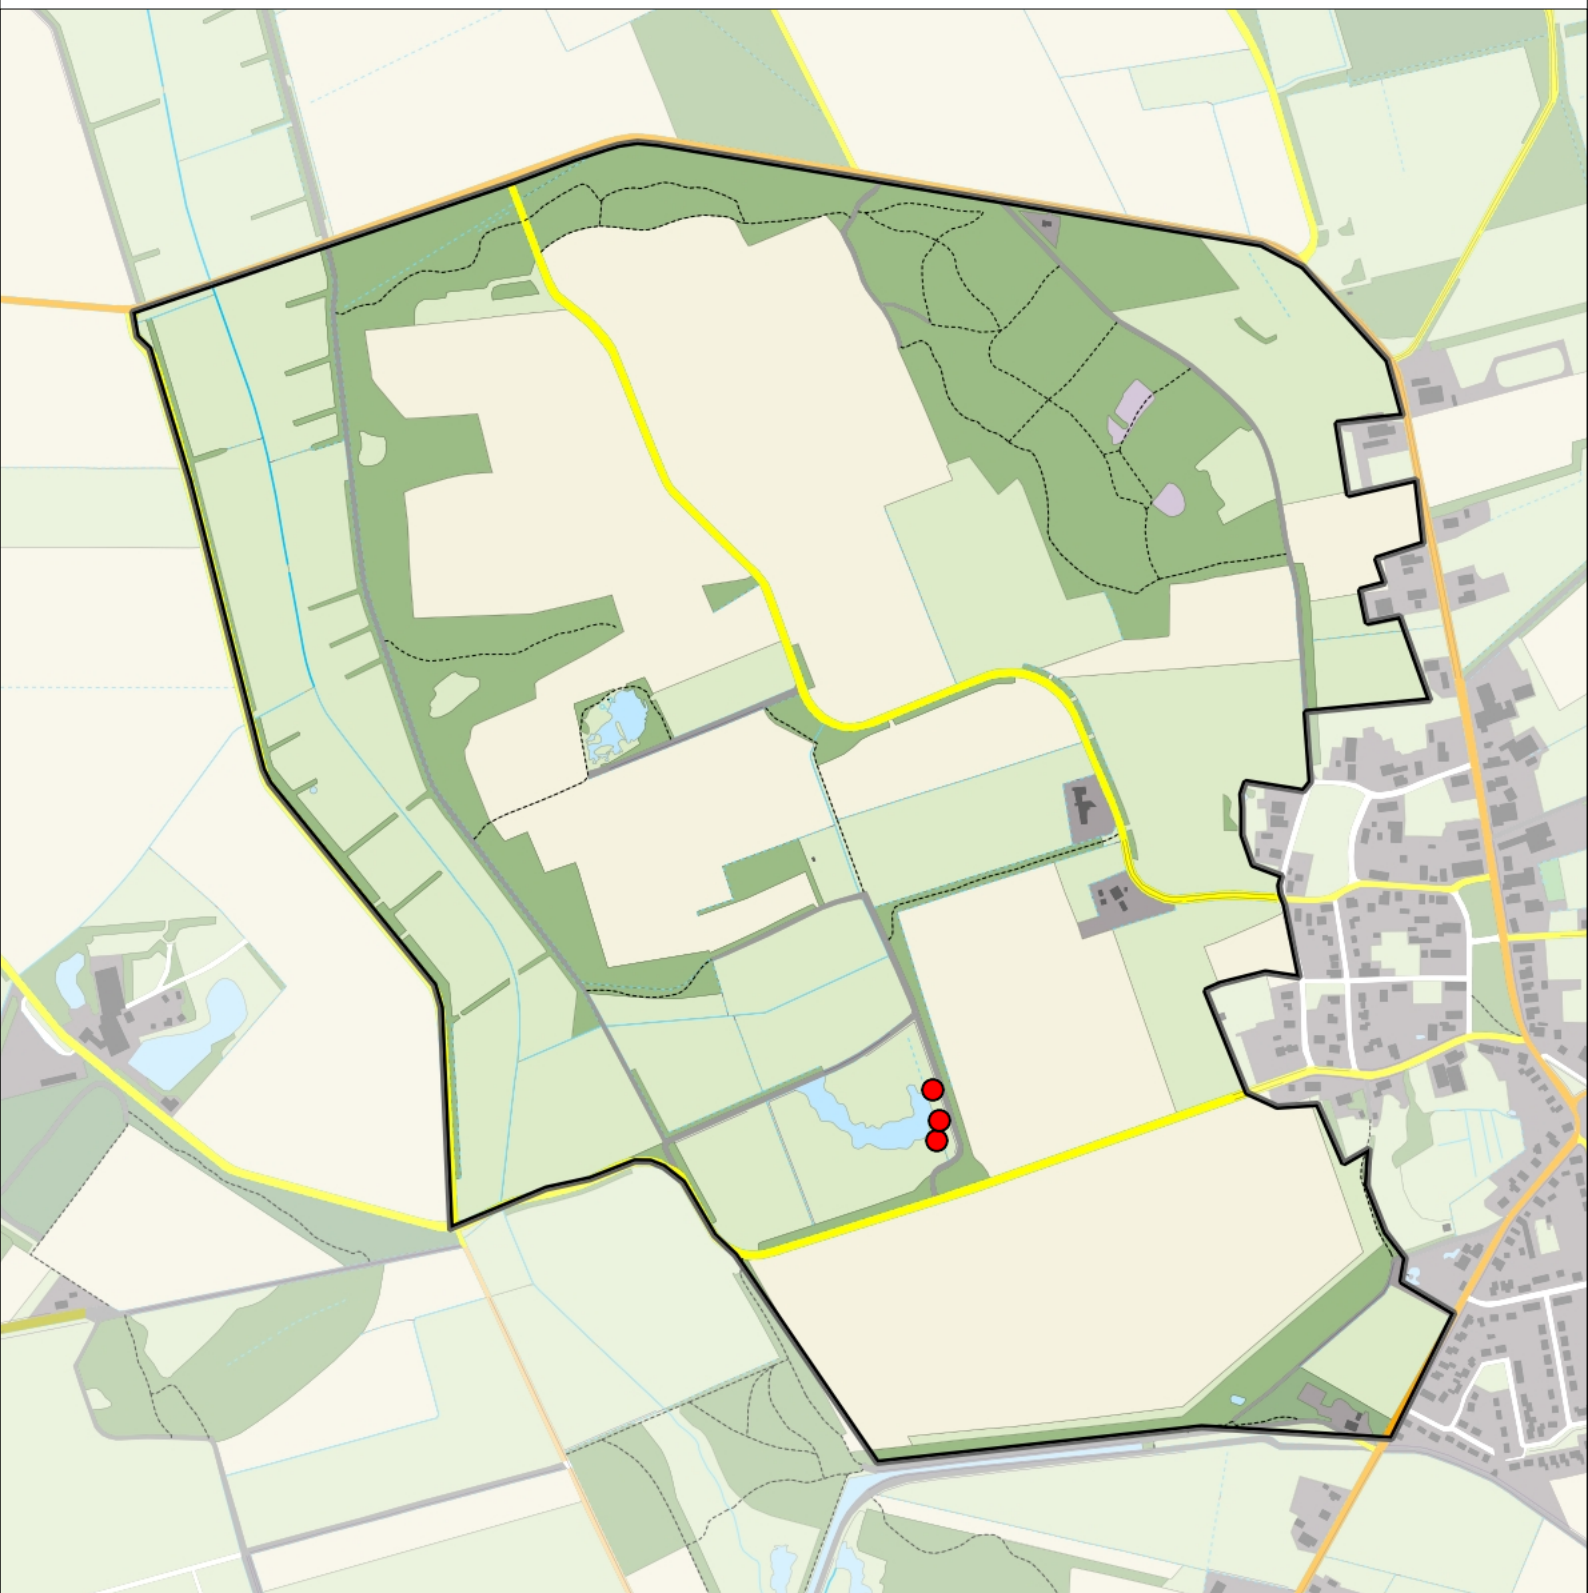

# Roodborstapuit 8 territoria

## Legenda:

-  Telgebied
-  Geldig territorium

*Periode:*  
2019

*Telgebied:*  
54967 Zeijerstrubben

| geldige waarnemingen |      |             |      | normbezoeken |     |     | minimaal binnen |         | fusie-afstand |              |            |
|----------------------|------|-------------|------|--------------|-----|-----|-----------------|---------|---------------|--------------|------------|
| adult                | paar | territorial | nest | migrant      | 1   | 2   | 3               | seizoen |               | datumg.      | datumgrens |
| .                    | X    | X           | X    |              | 1-9 | 10+ |                 |         | 1             | 1-3 t/m 31-5 | 500        |

# Kleine Karekiet 3 territoria