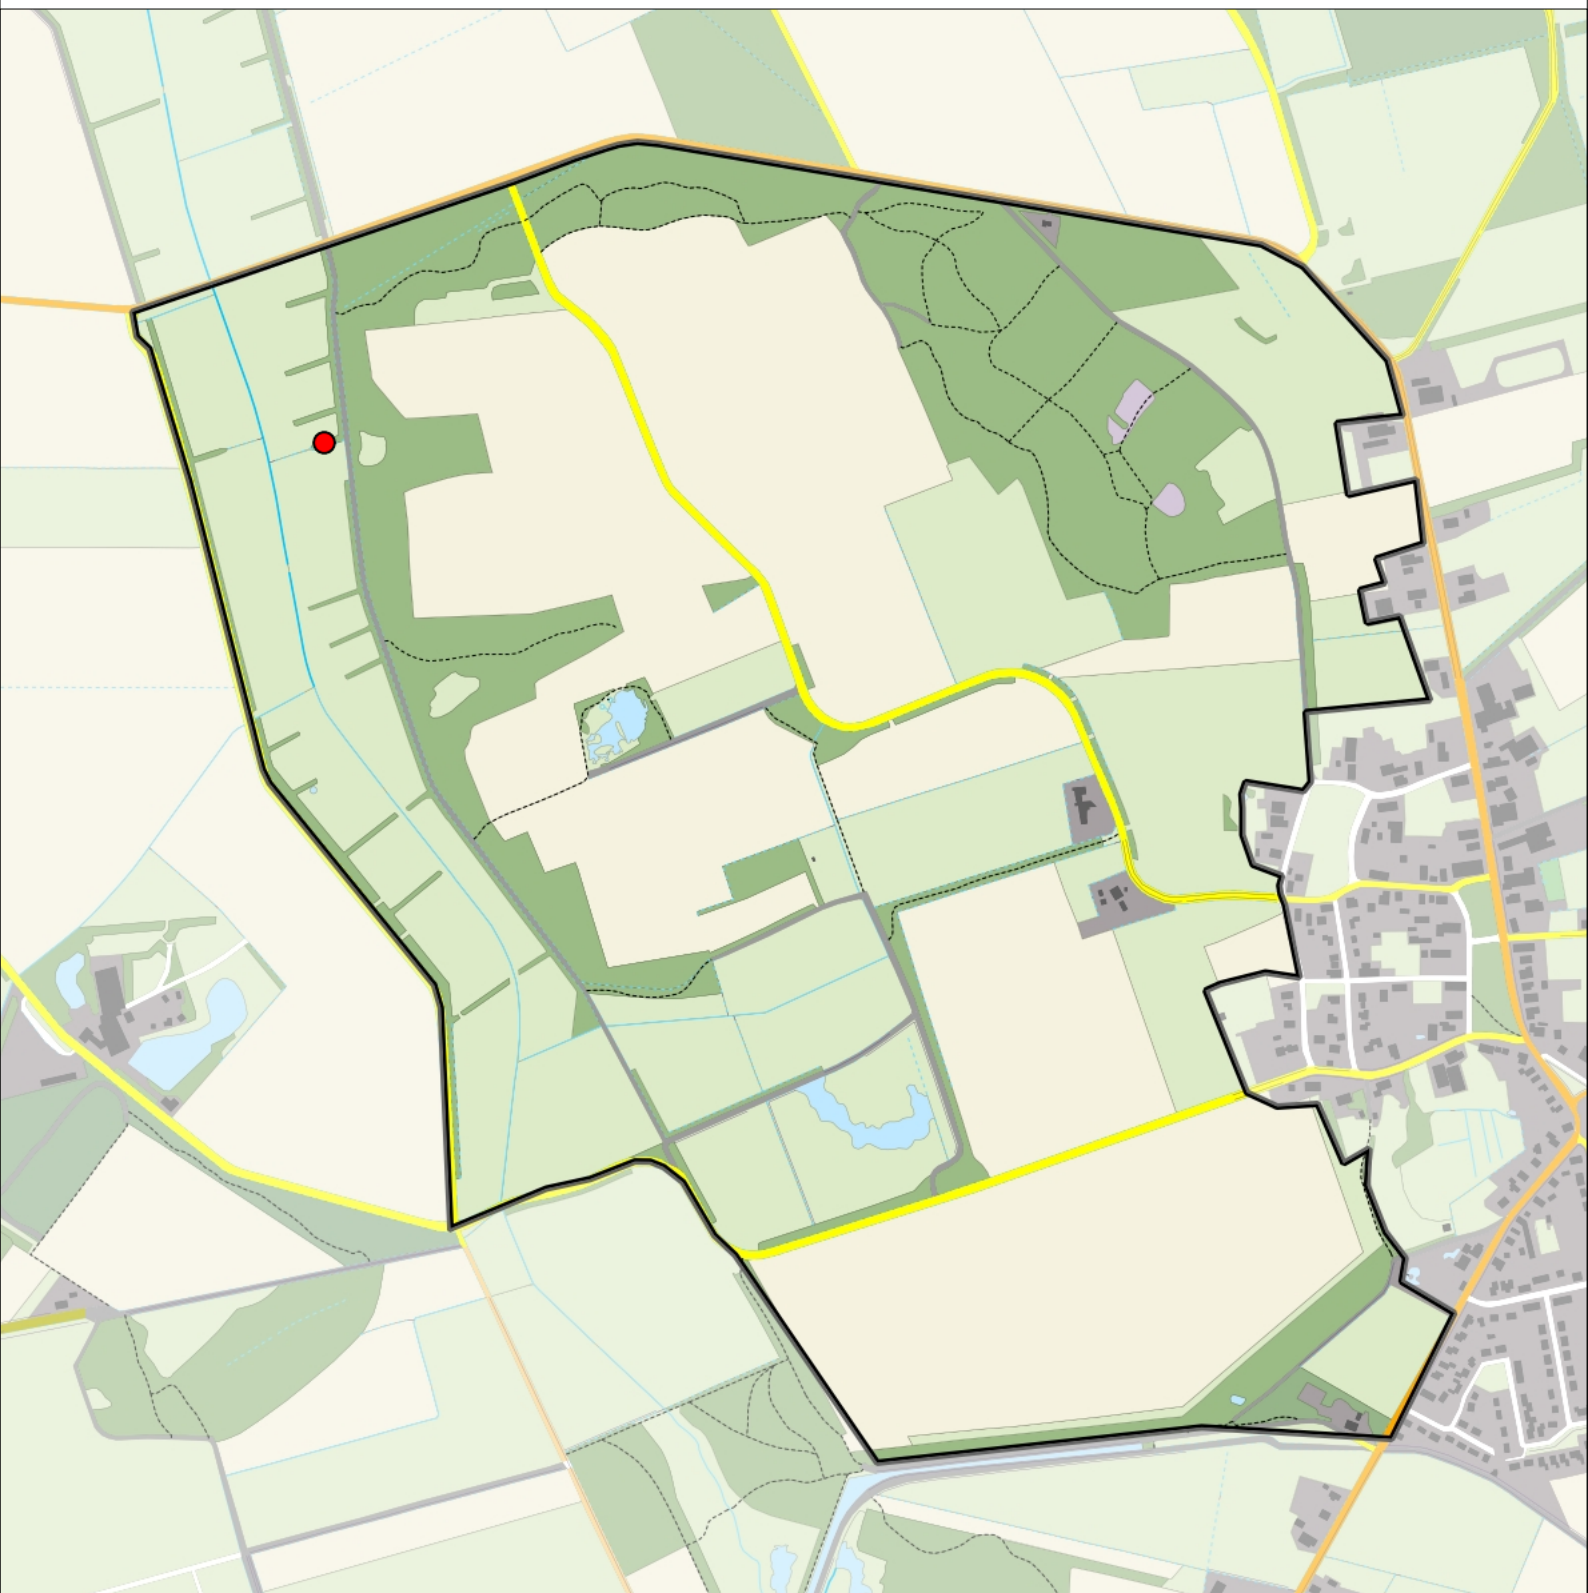

Kleine Bonte Specht 1 territorium

Legenda:

- Telgebied
- Geldig territorium

Periode:
2019

Telgebied:
54967 Zeijerstrubben