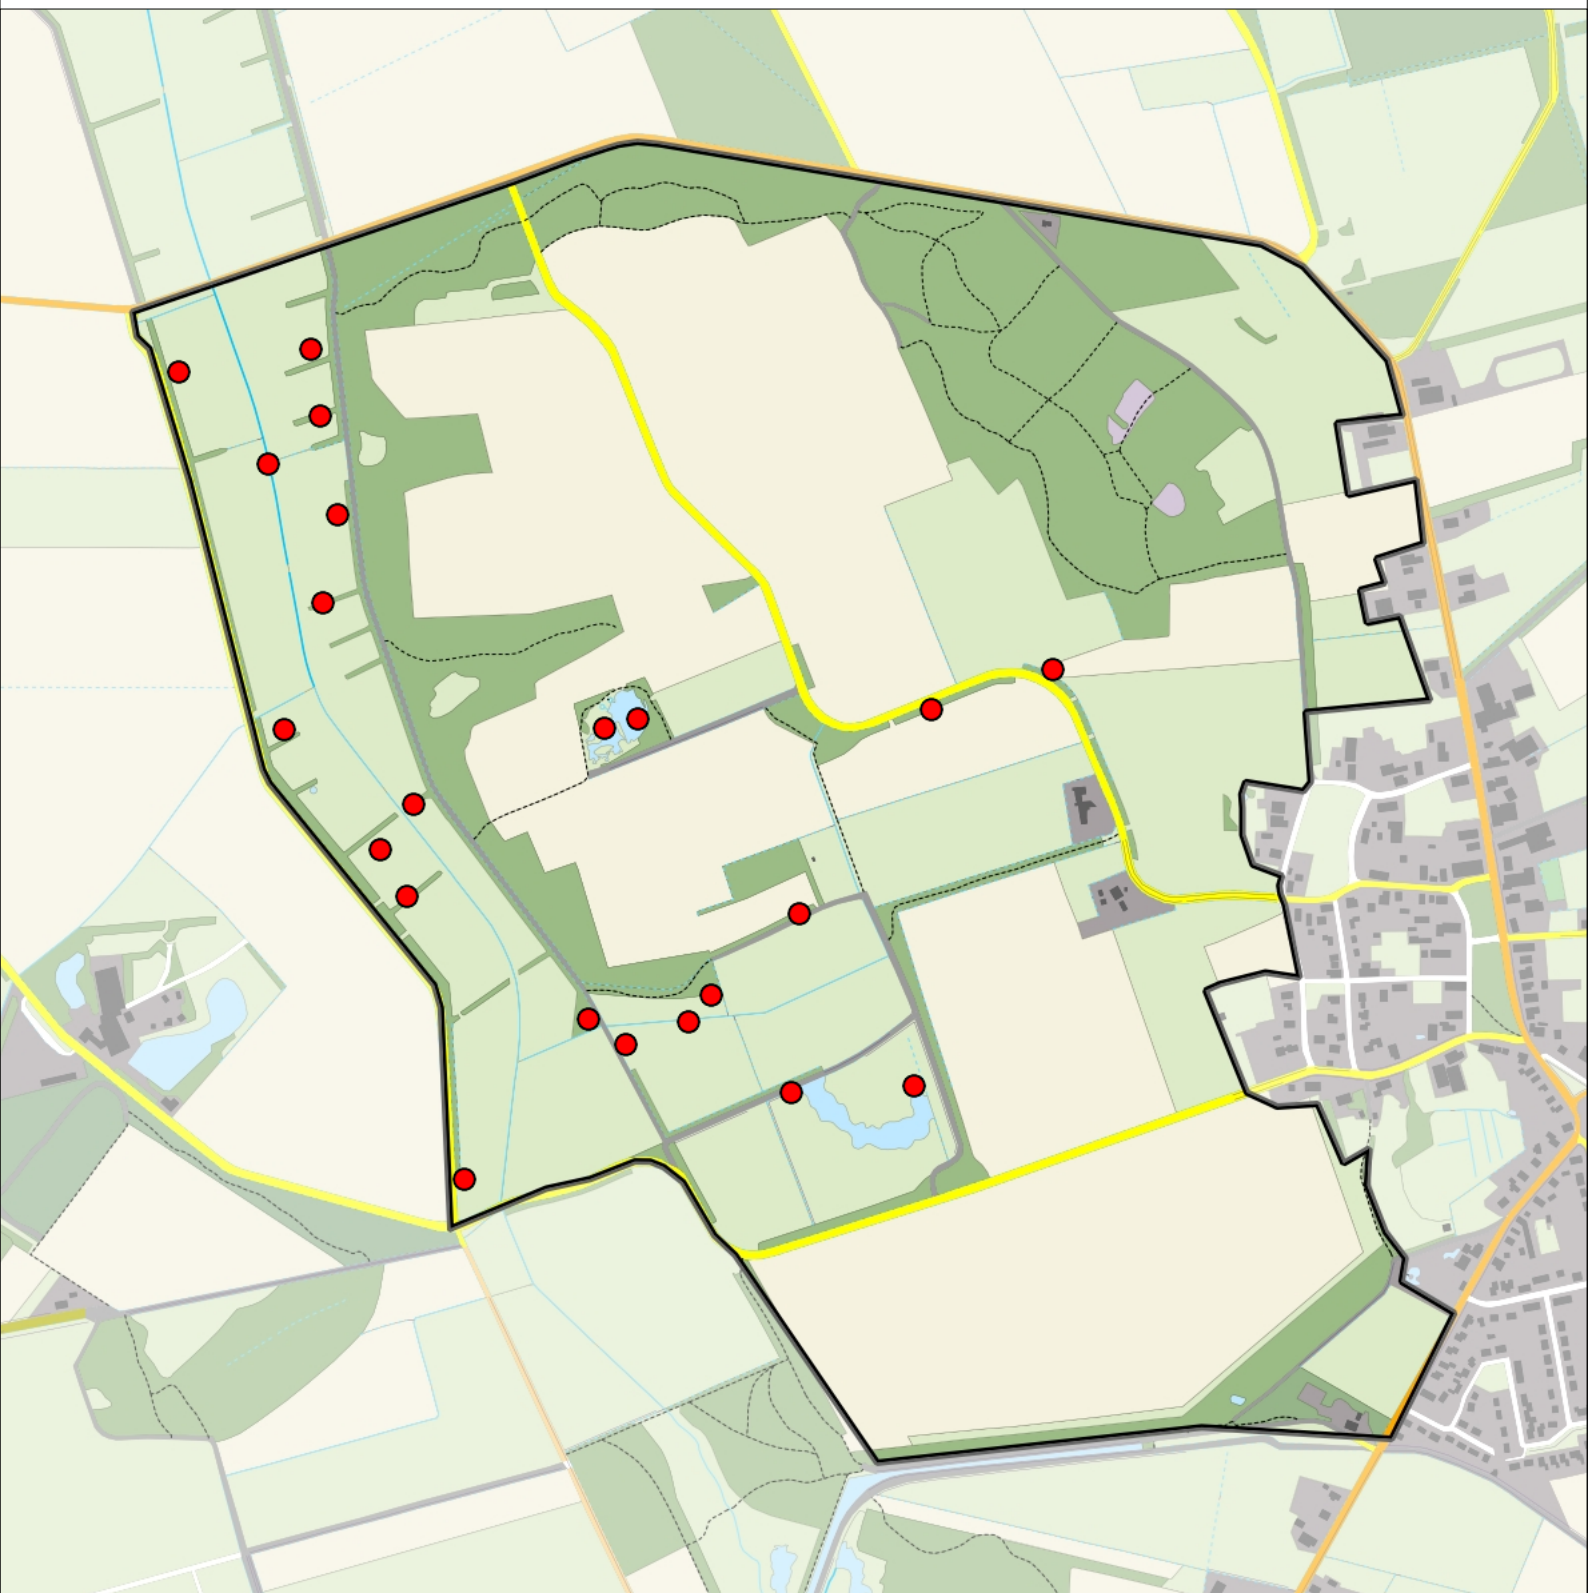

# Spotvogel 1 territorium

## Legenda:

-  Telgebied
-  Geldig territorium

*Periode:*  
2019

*Telgebied:*  
54967 Zeijerstrubben

| geldige waarnemingen |      |             |      | normbezoeken |     |      | minimaal binnen |         | fusie-afstand |               |            |
|----------------------|------|-------------|------|--------------|-----|------|-----------------|---------|---------------|---------------|------------|
| adult                | paar | territorial | nest | migrant      | 1   | 2    | 3               | seizoen |               | datumg.       | datumgrens |
| .                    | .    | X           | X    | JA           | 1-6 | 7-10 | 11+             | 1       | 1             | 10-5 t/m 15-7 | 200        |

# Grasmus 22 territoria