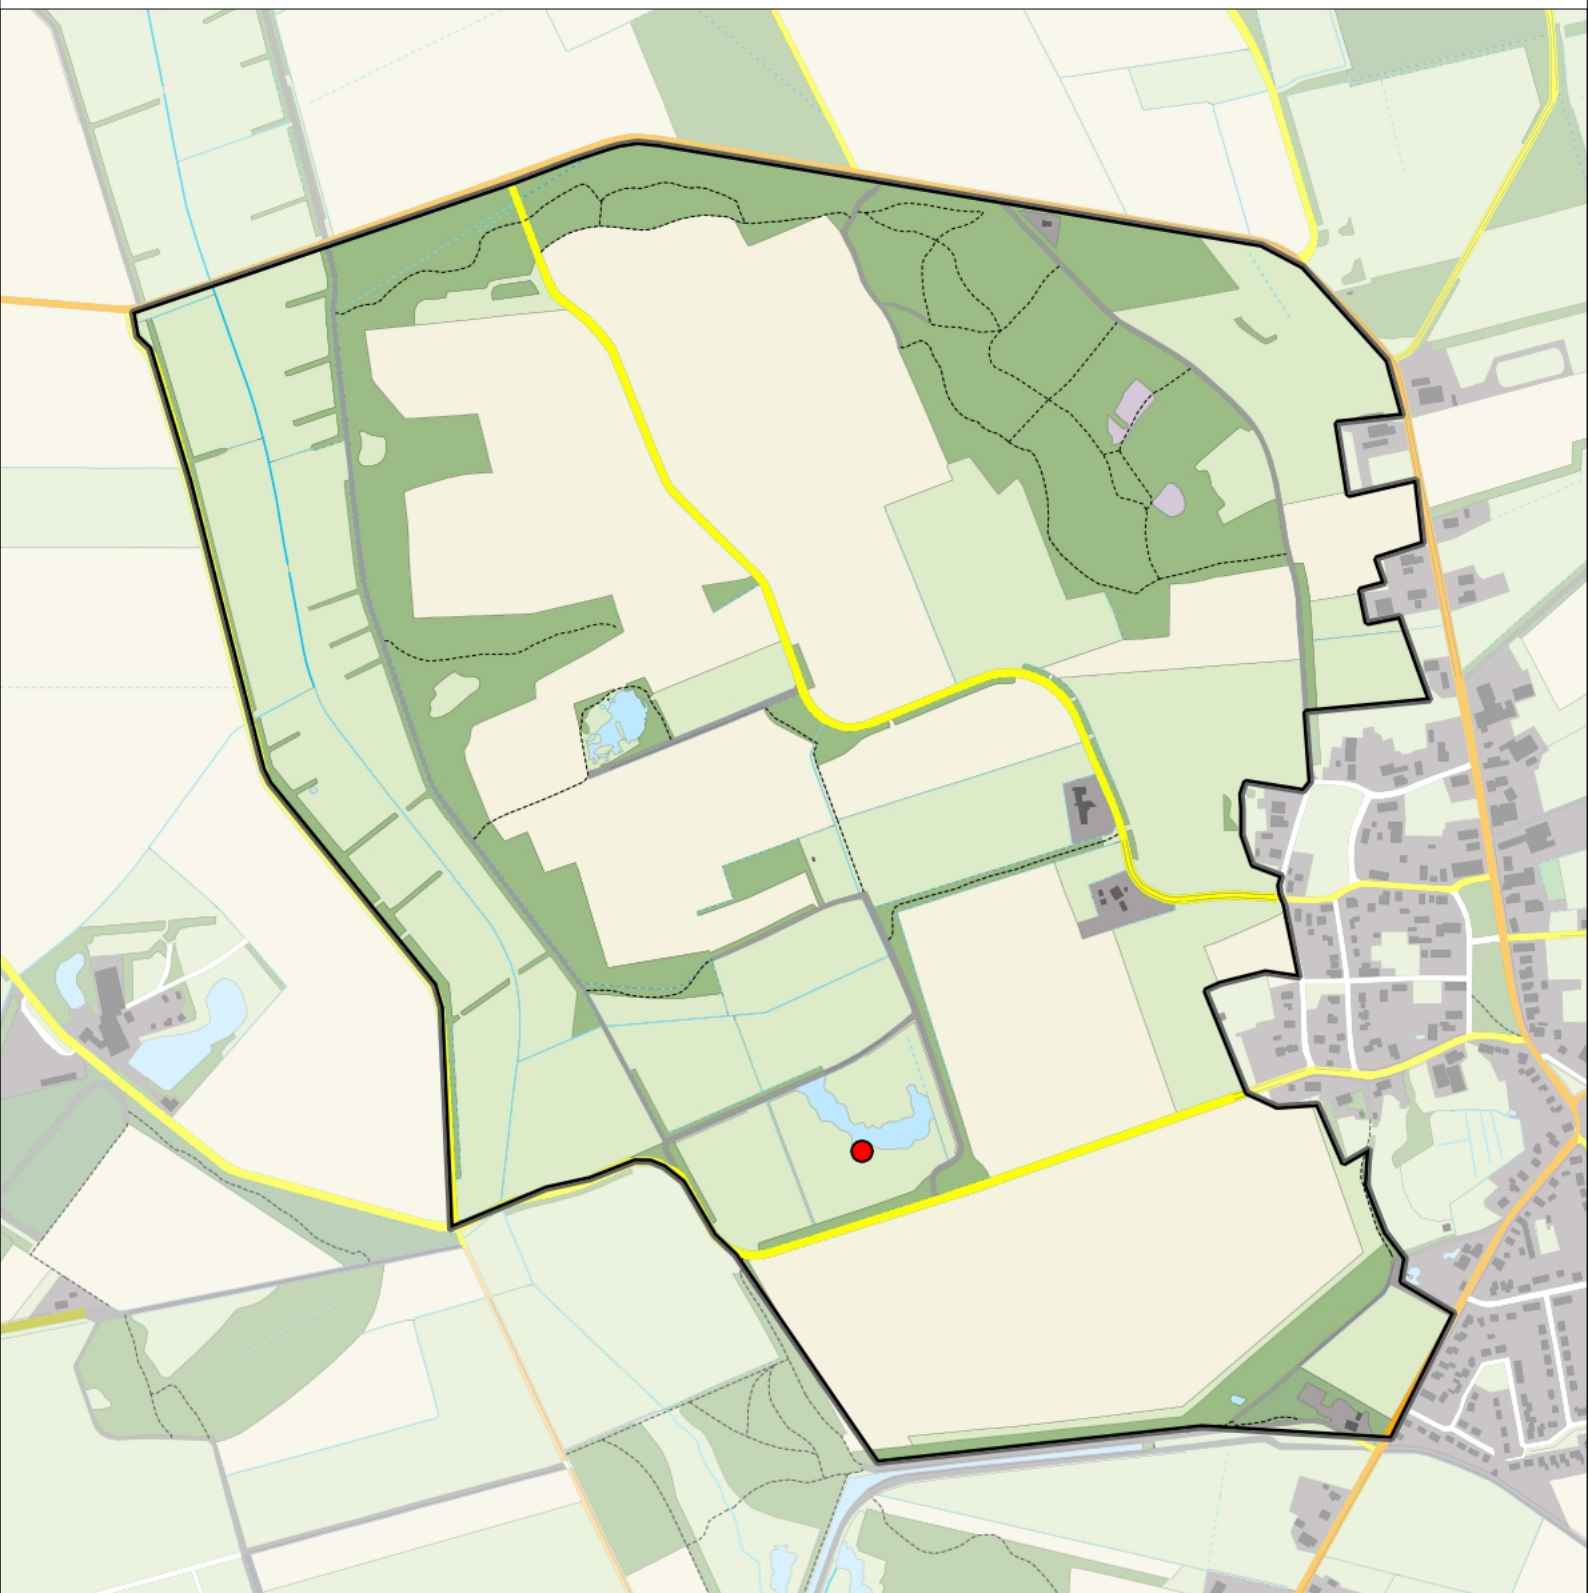

## Legenda:

-  Telgebied
-  Geldig territorium

*Periode:*

2019

*Telgebied:*

54967 Zeijerstrubben

| geldige waarnemingen |      |             |      | normbezoeken |   |   | minimaal binnen |         | fusie-afstand |               |            |
|----------------------|------|-------------|------|--------------|---|---|-----------------|---------|---------------|---------------|------------|
| adult                | paar | territorial | nest | migrant      | 1 | 2 | 3               | seizoen |               | datumg.       | datumgrens |
| .                    | .    | X           | X    |              |   |   |                 |         | 1             | 10-4 t/m 10-7 | 500        |
| X                    | X    | .           | .    |              |   |   |                 | 2       | 1             | 30-4 t/m 10-7 | 500        |

# Grauwe Gans 1 territorium