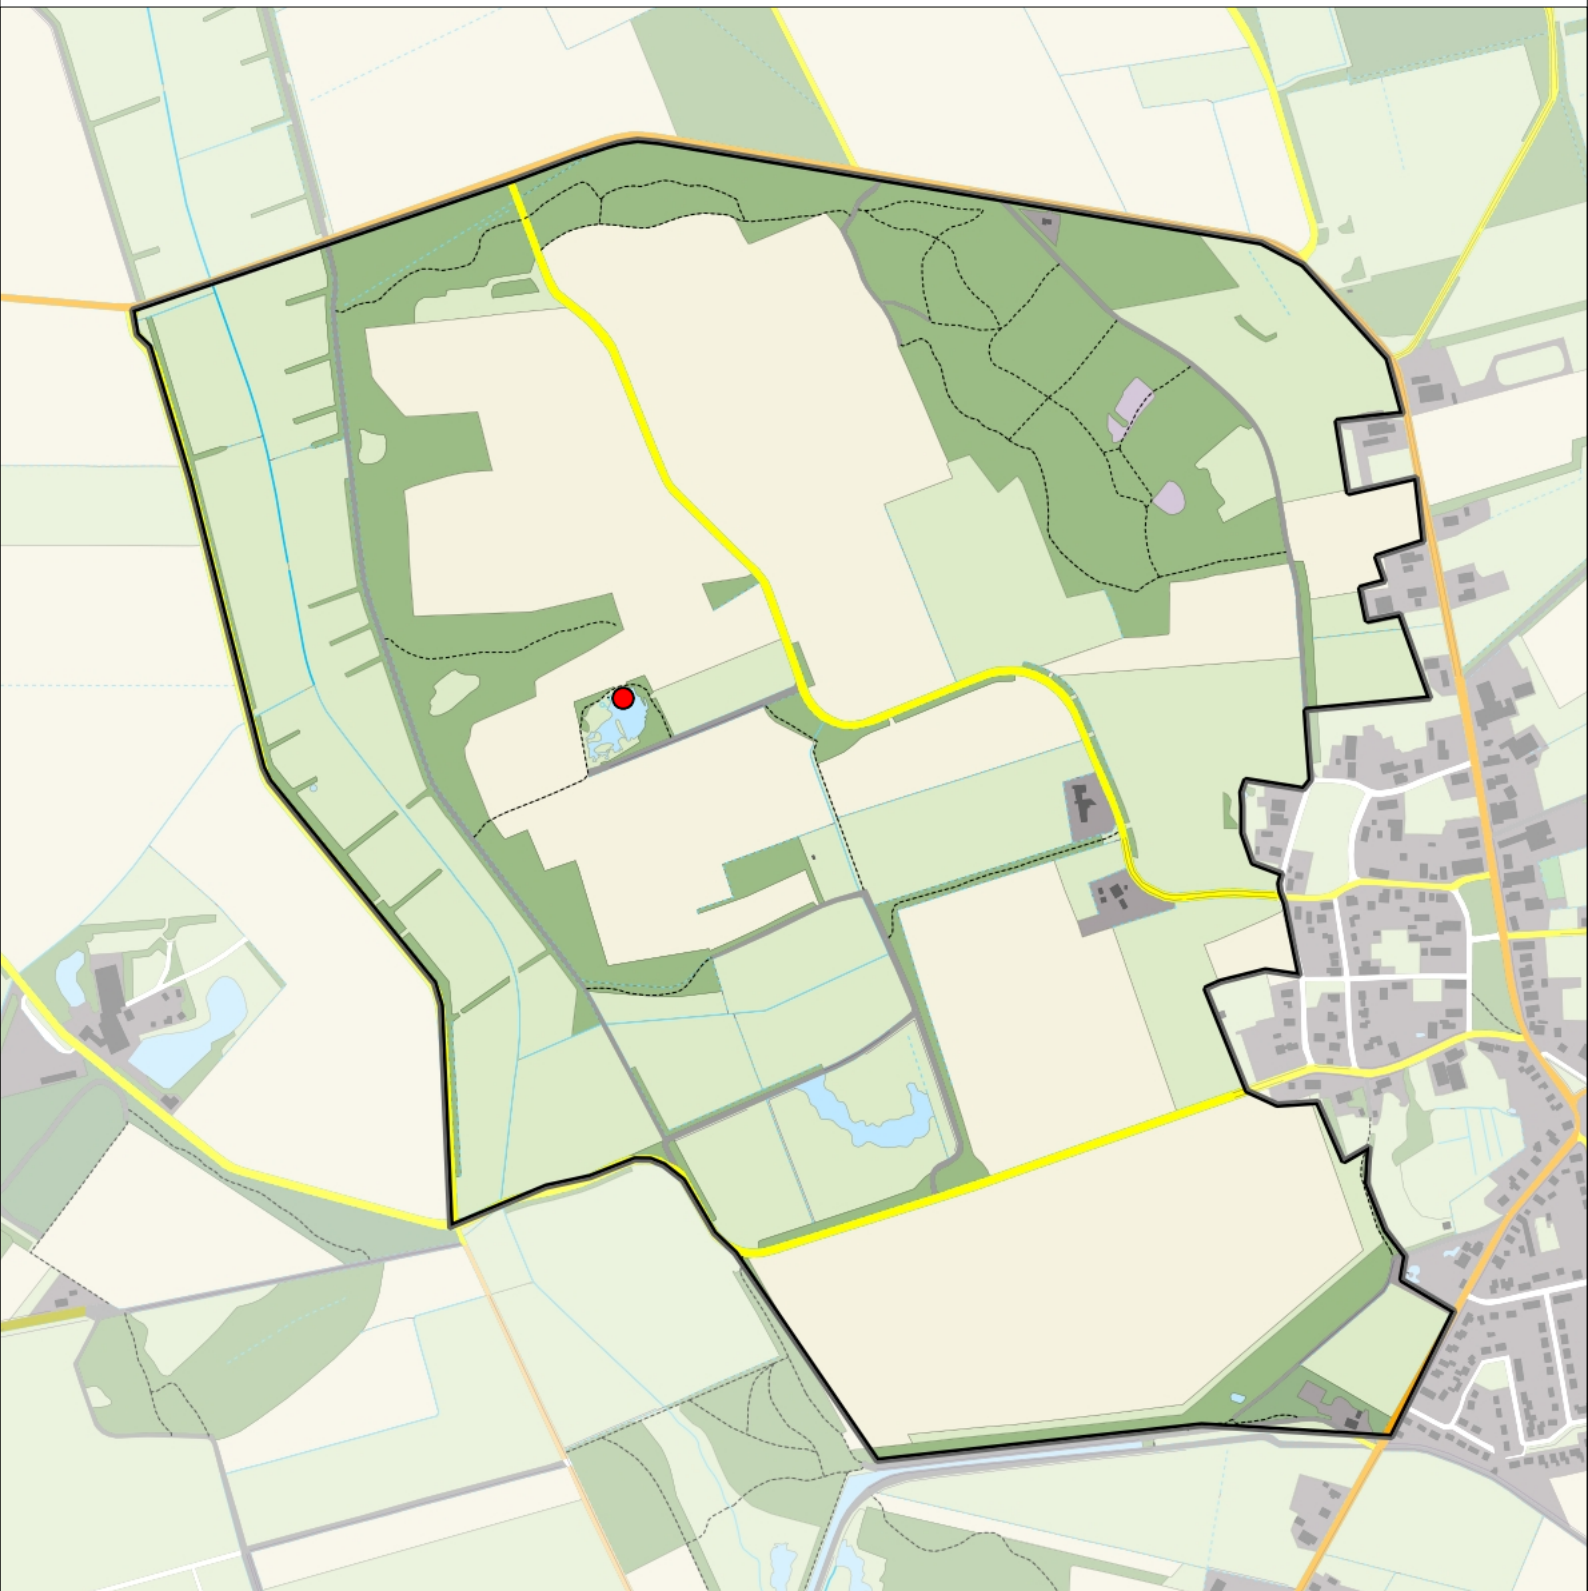

# Grauwe Gans 1 territorium

## Legenda:

-  Telgebied
-  Geldig territorium

*Periode:*  
2019

*Telgebied:*  
54967 Zeijerstrubben

| geldige waarnemingen |      |             |      | normbezoeken |   |   | minimaal binnen |         | fusie-afstand |              |            |
|----------------------|------|-------------|------|--------------|---|---|-----------------|---------|---------------|--------------|------------|
| adult                | paar | territorial | nest | migrant      | 1 | 2 | 3               | seizoen |               | datumg.      | datumgrens |
| .                    | X    | X           | X    |              |   |   |                 |         | 1             | 1-3 t/m 15-4 | 2500       |

# Brandgans 1 territorium