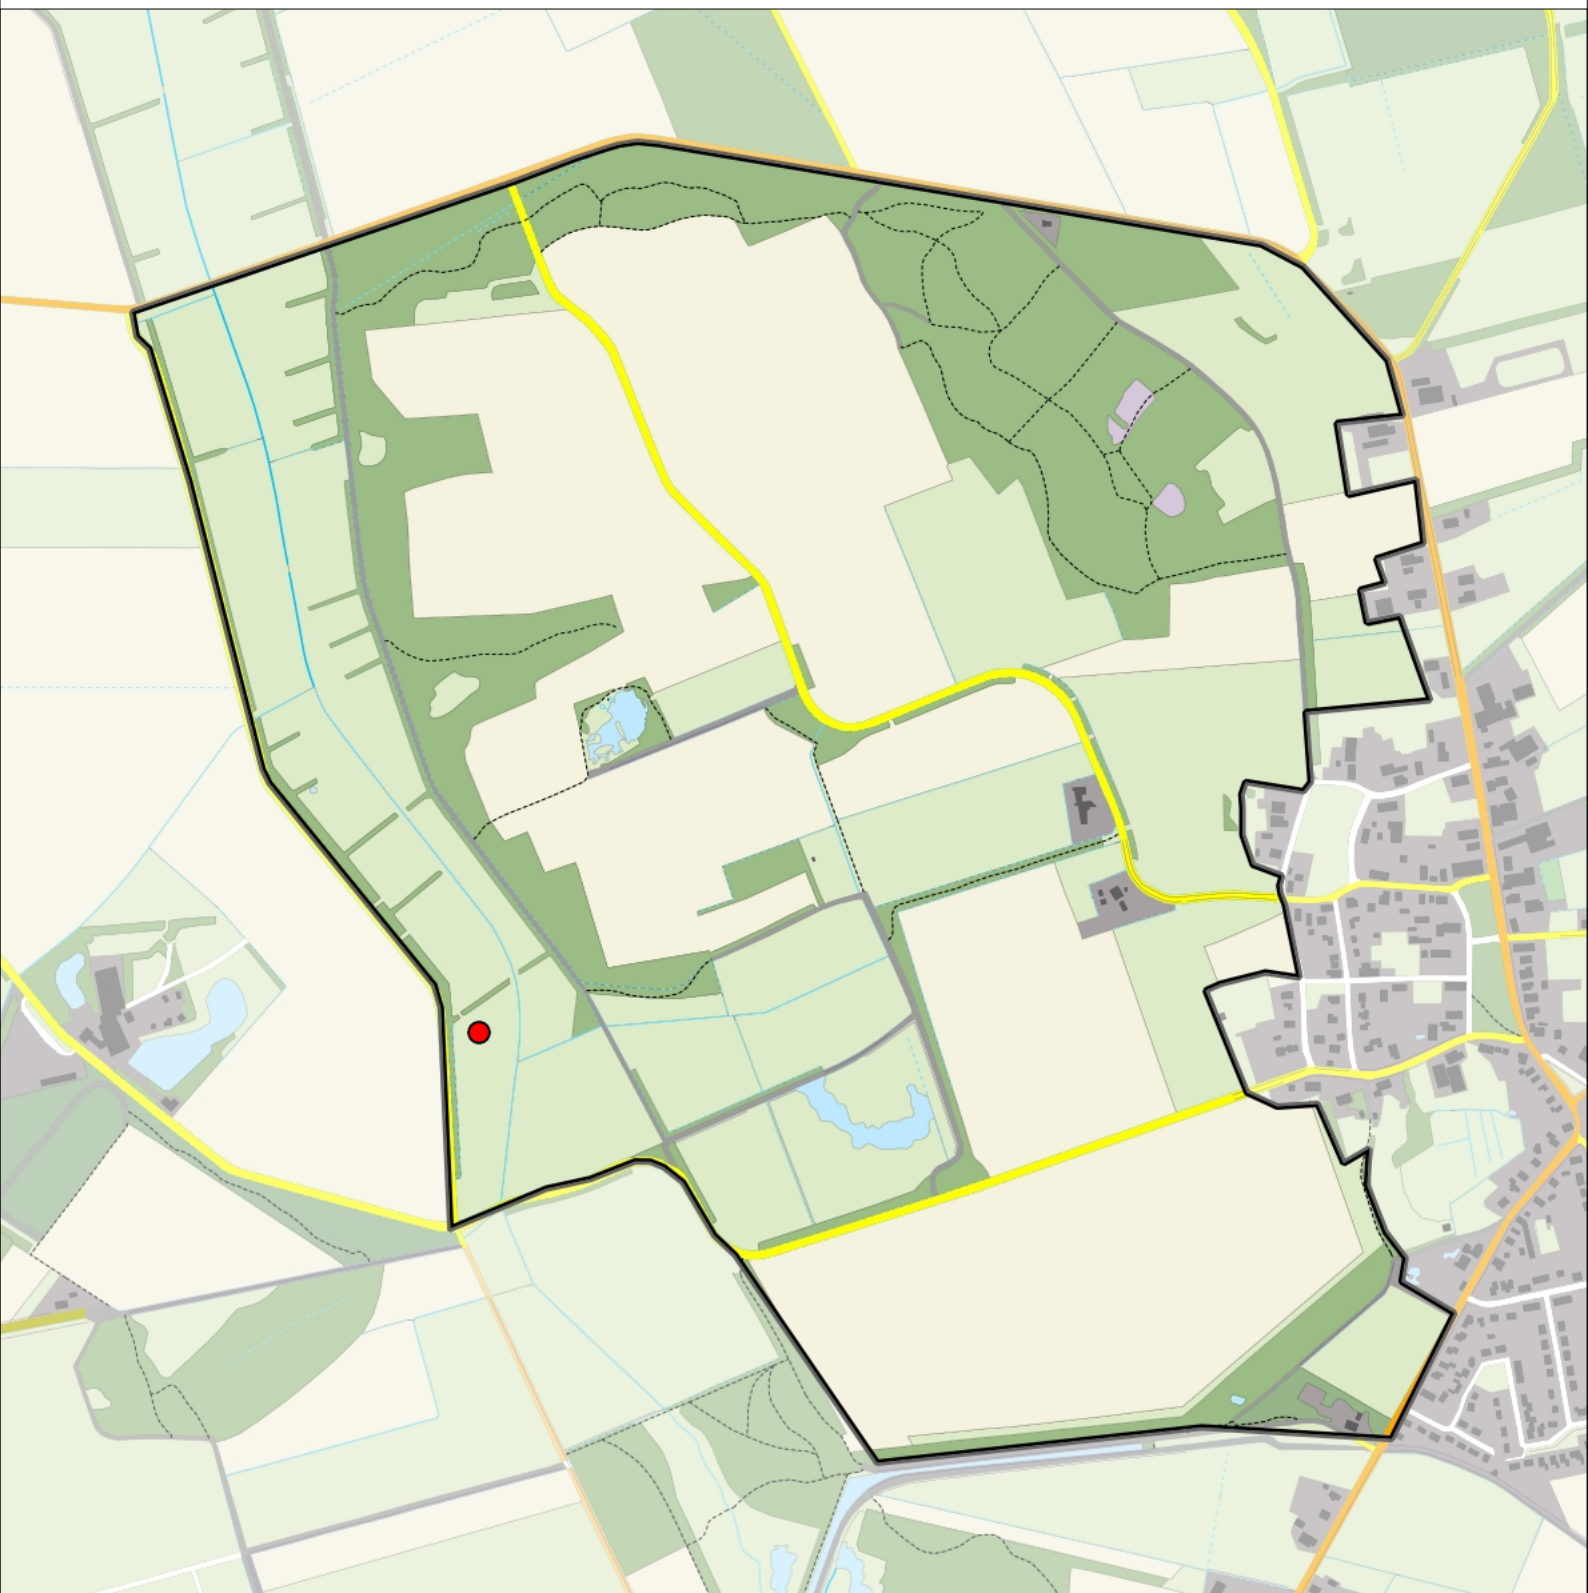

Fazant 1 territorium

Legenda:

- Telgebied
- Geldig territorium

Periode:
2019

Telgebied:
54967 Zeijerstrubben