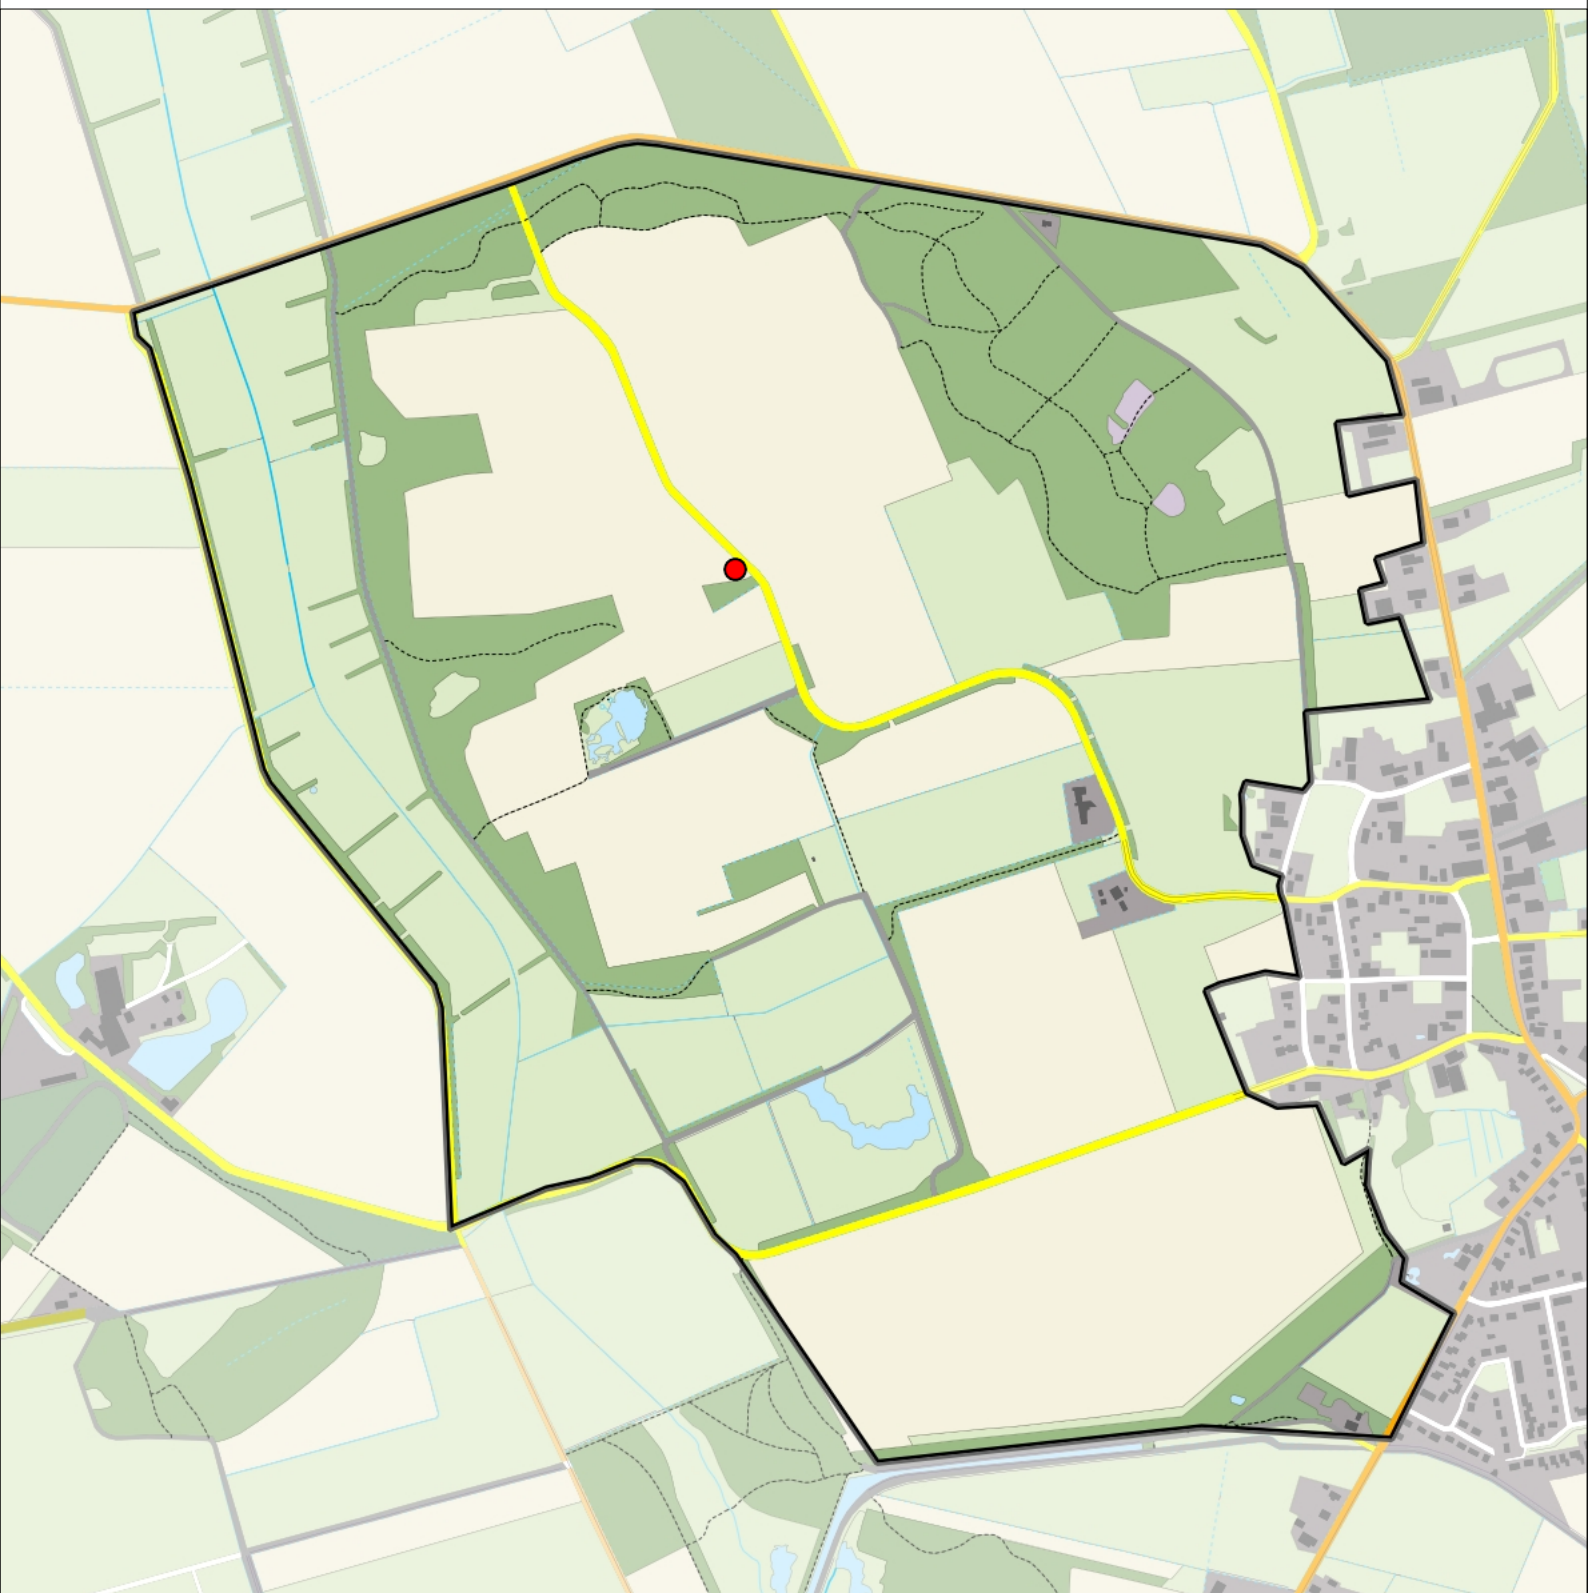

# Grauwe Klauwier 1 territorium

## Legenda:

-  Telgebied
-  Geldig territorium

*Periode:*  
2019

*Telgebied:*  
54967 Zeijerstrubben

| geldige waarnemingen |      |             |      | normbezoeken |   |   | minimaal binnen |         | fusie-afstand |               |            |
|----------------------|------|-------------|------|--------------|---|---|-----------------|---------|---------------|---------------|------------|
| adult                | paar | territorial | nest | migrant      | 1 | 2 | 3               | seizoen |               | datumg.       | datumgrens |
| .                    | X    | X           | X    |              |   |   |                 |         | 1             | 20-5 t/m 20-7 | 500        |
| X                    | .    | .           | .    |              |   |   |                 | 2       | 1             | 10-6 t/m 20-7 | 500        |

# Putter 1 territorium