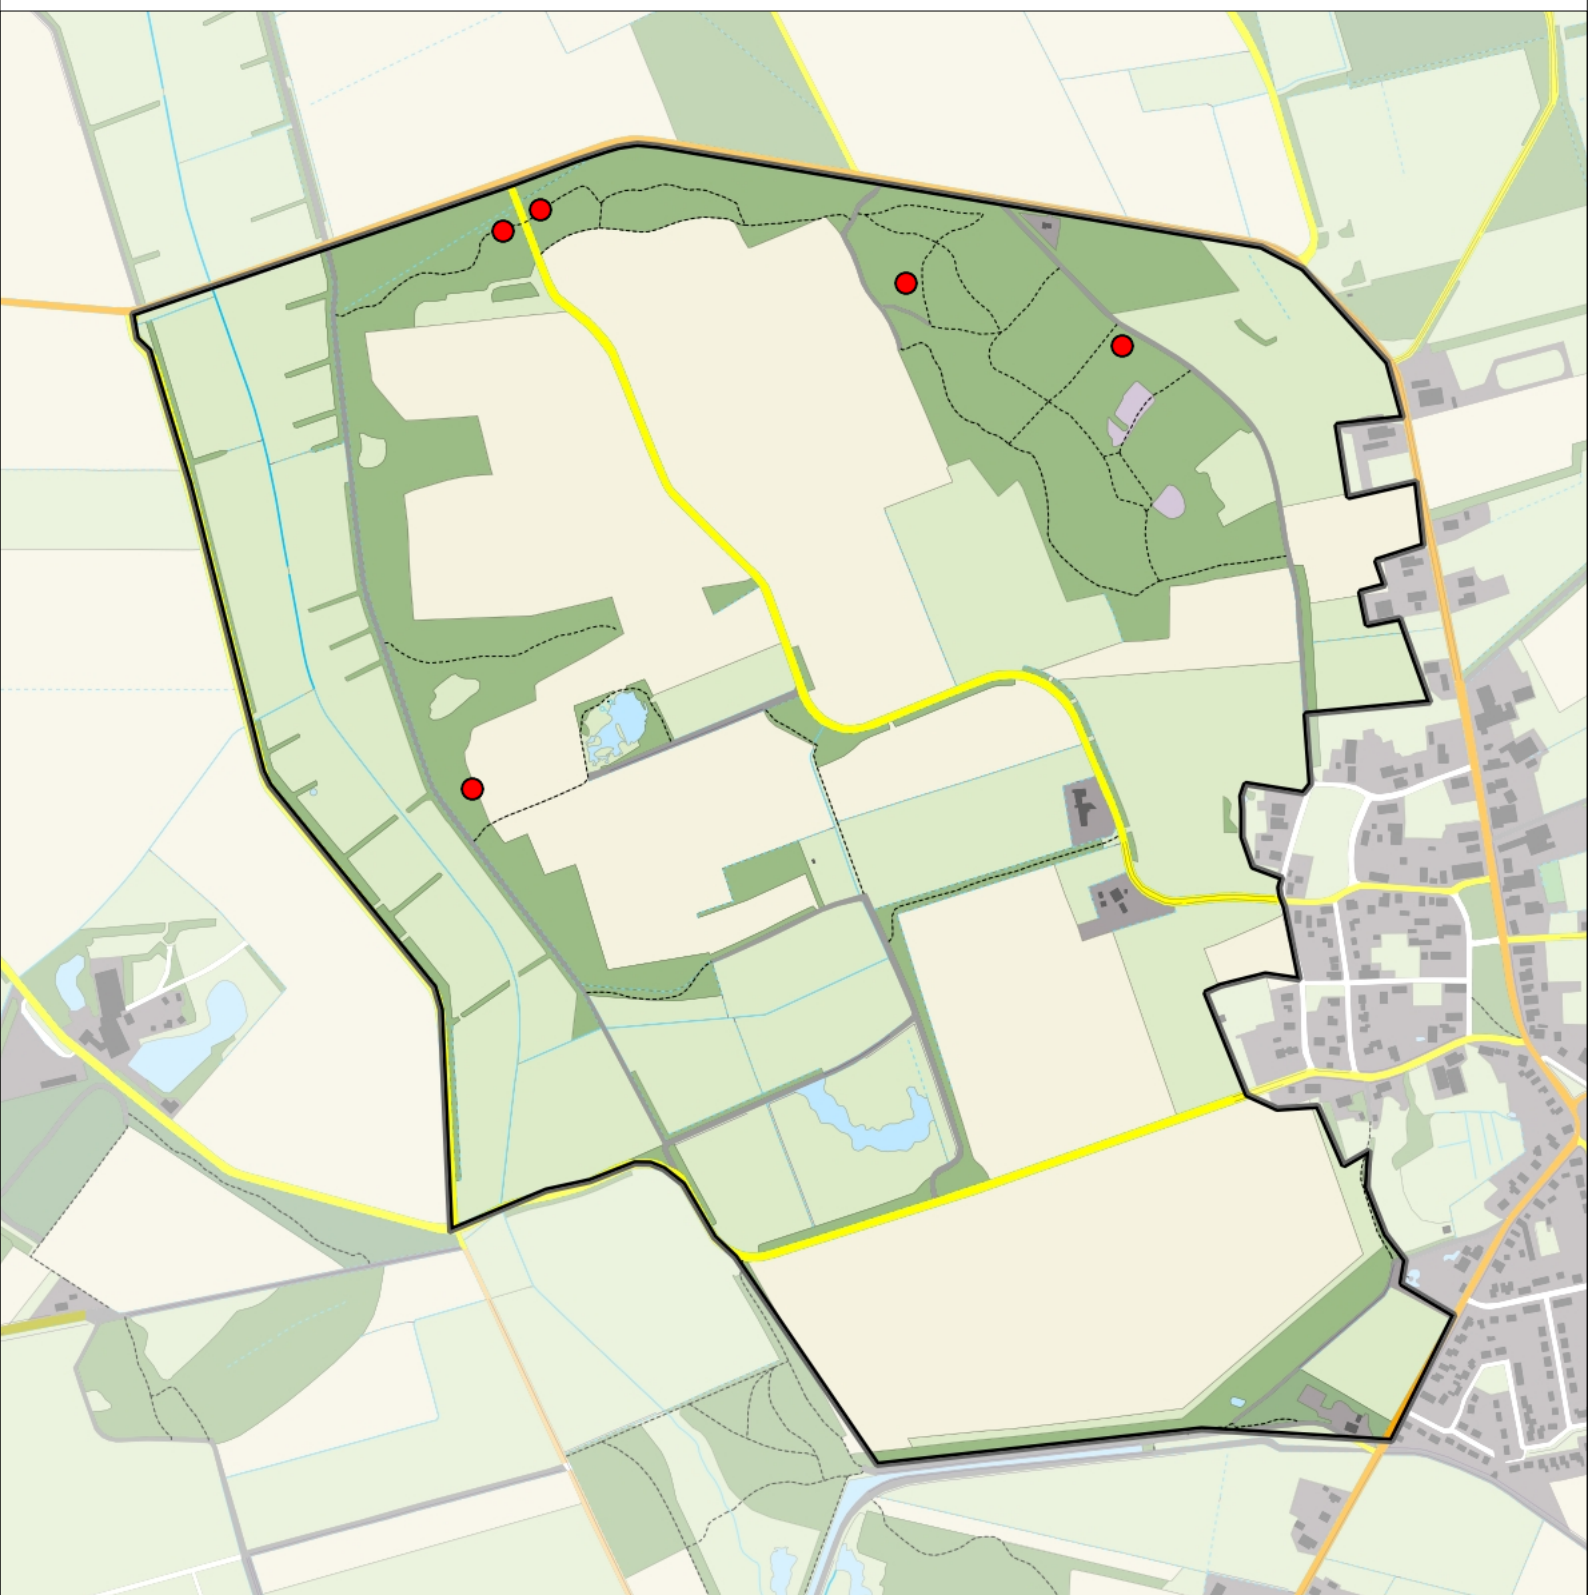

## Telgebied:

54967 Zeijerstrubben

| geldige waarnemingen |      |             |      | normbezoeken |     |      | minimaal binnen |         | fusie-afstand |         |
|----------------------|------|-------------|------|--------------|-----|------|-----------------|---------|---------------|---------|
| adult                | paar | territorial | nest | migrant      | 1   | 2    | 3               | seizoen |               | datumg. |
| .                    | .    | X           | X    | JA           | 1-6 | 7-10 | 11+             | 1       | 20-4 t/m 15-6 | 200     |

# Glanskop 5 territoria