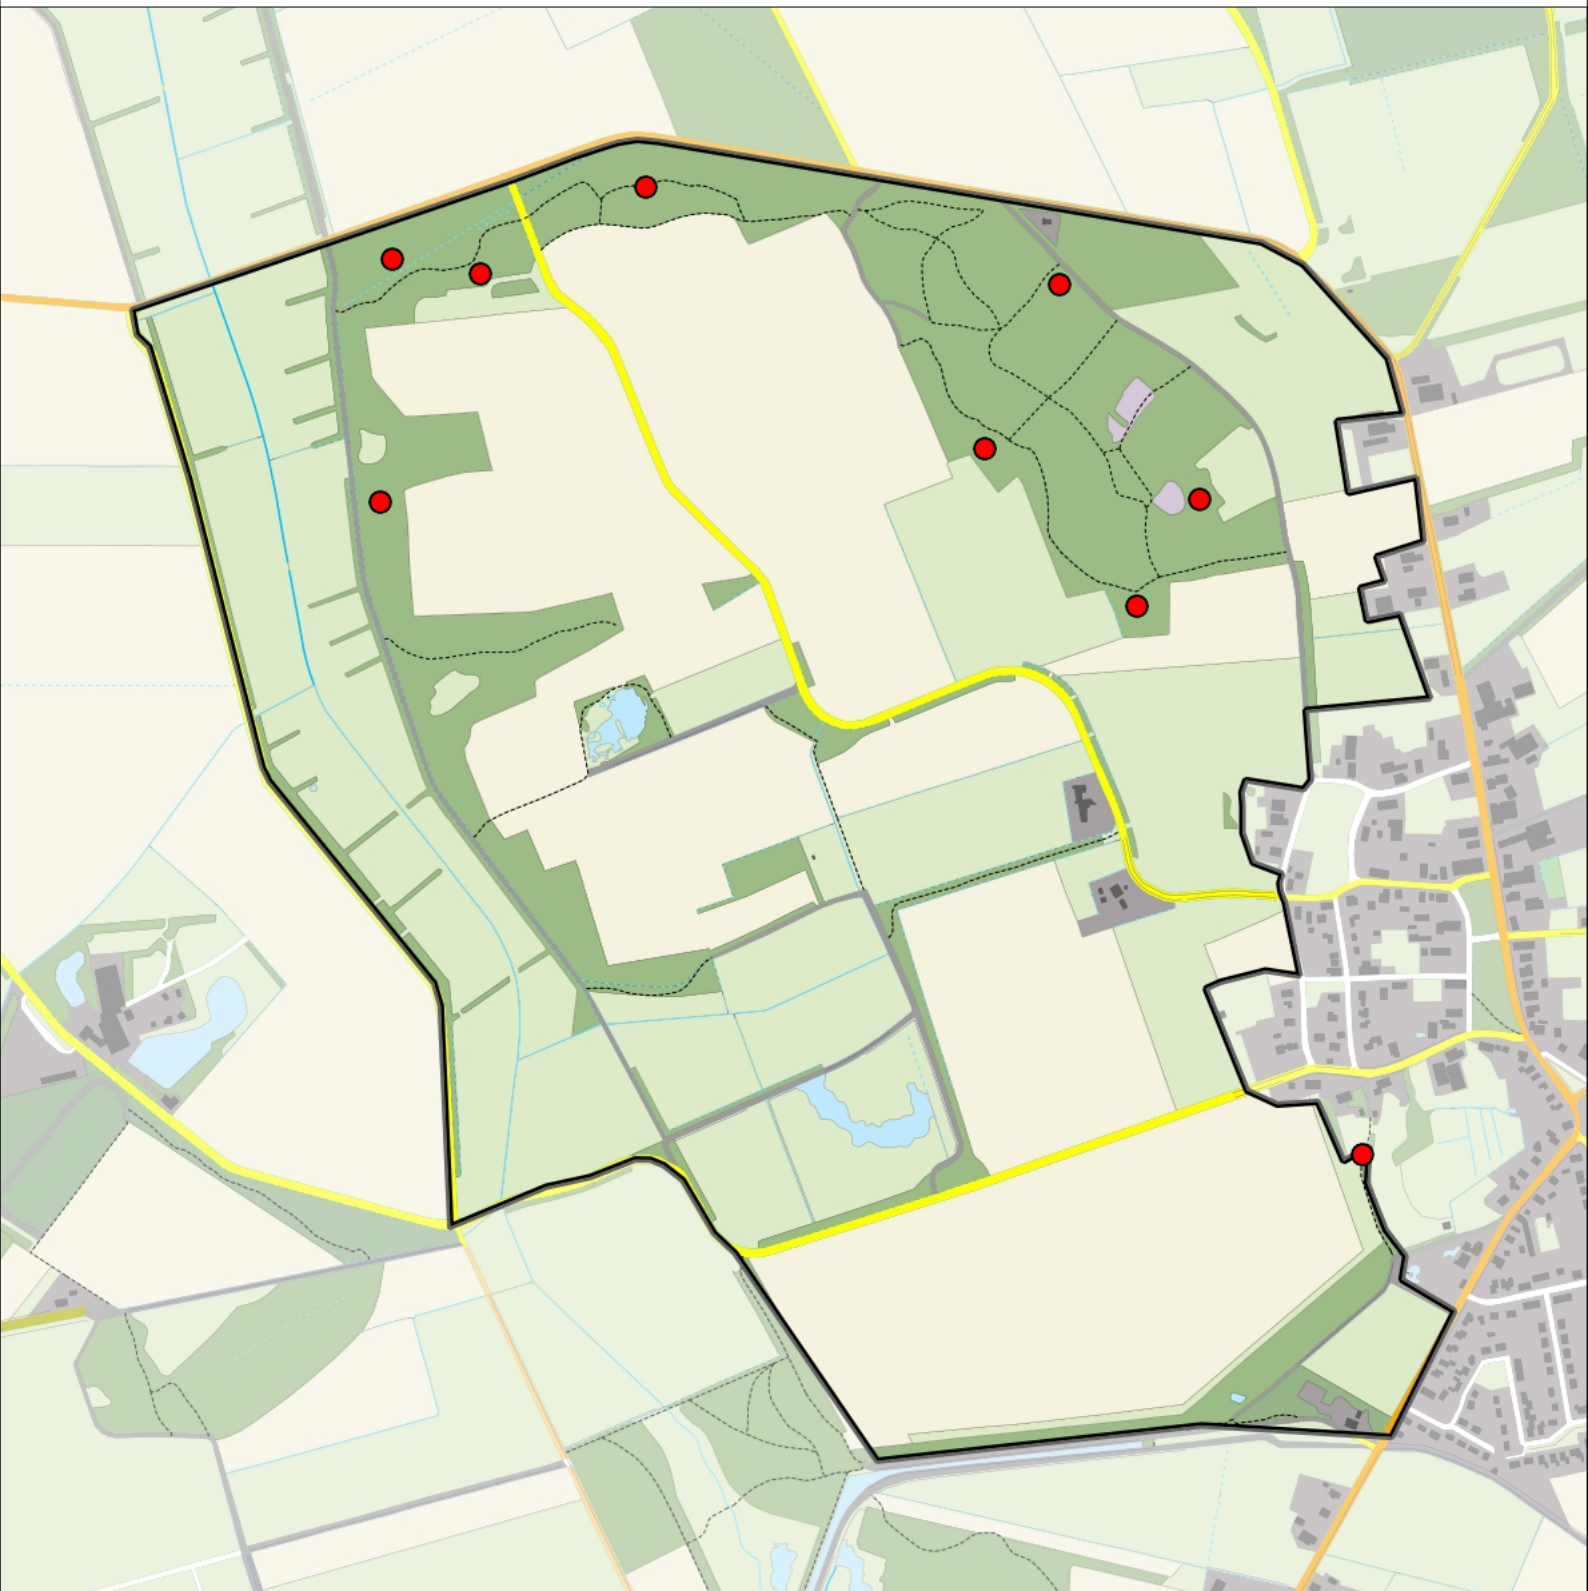

## Legenda:

-  Telgebied
-  Geldig territorium

*Periode:*  
2019

*Telgebied:*  
54967 Zeijerstrubben

| geldige waarnemingen |      |             |      | normbezoeken |      |     | minimaal binnen |         | fusie-afstand |               |            |
|----------------------|------|-------------|------|--------------|------|-----|-----------------|---------|---------------|---------------|------------|
| adult                | paar | territorial | nest | migrant      | 1    | 2   | 3               | seizoen |               | datumg.       | datumgrens |
| .                    | .    | X           | X    |              | 1-12 | 13+ |                 | 1       |               | 15-3 t/m 30-6 | 300        |

# Boomklever 9 territoria