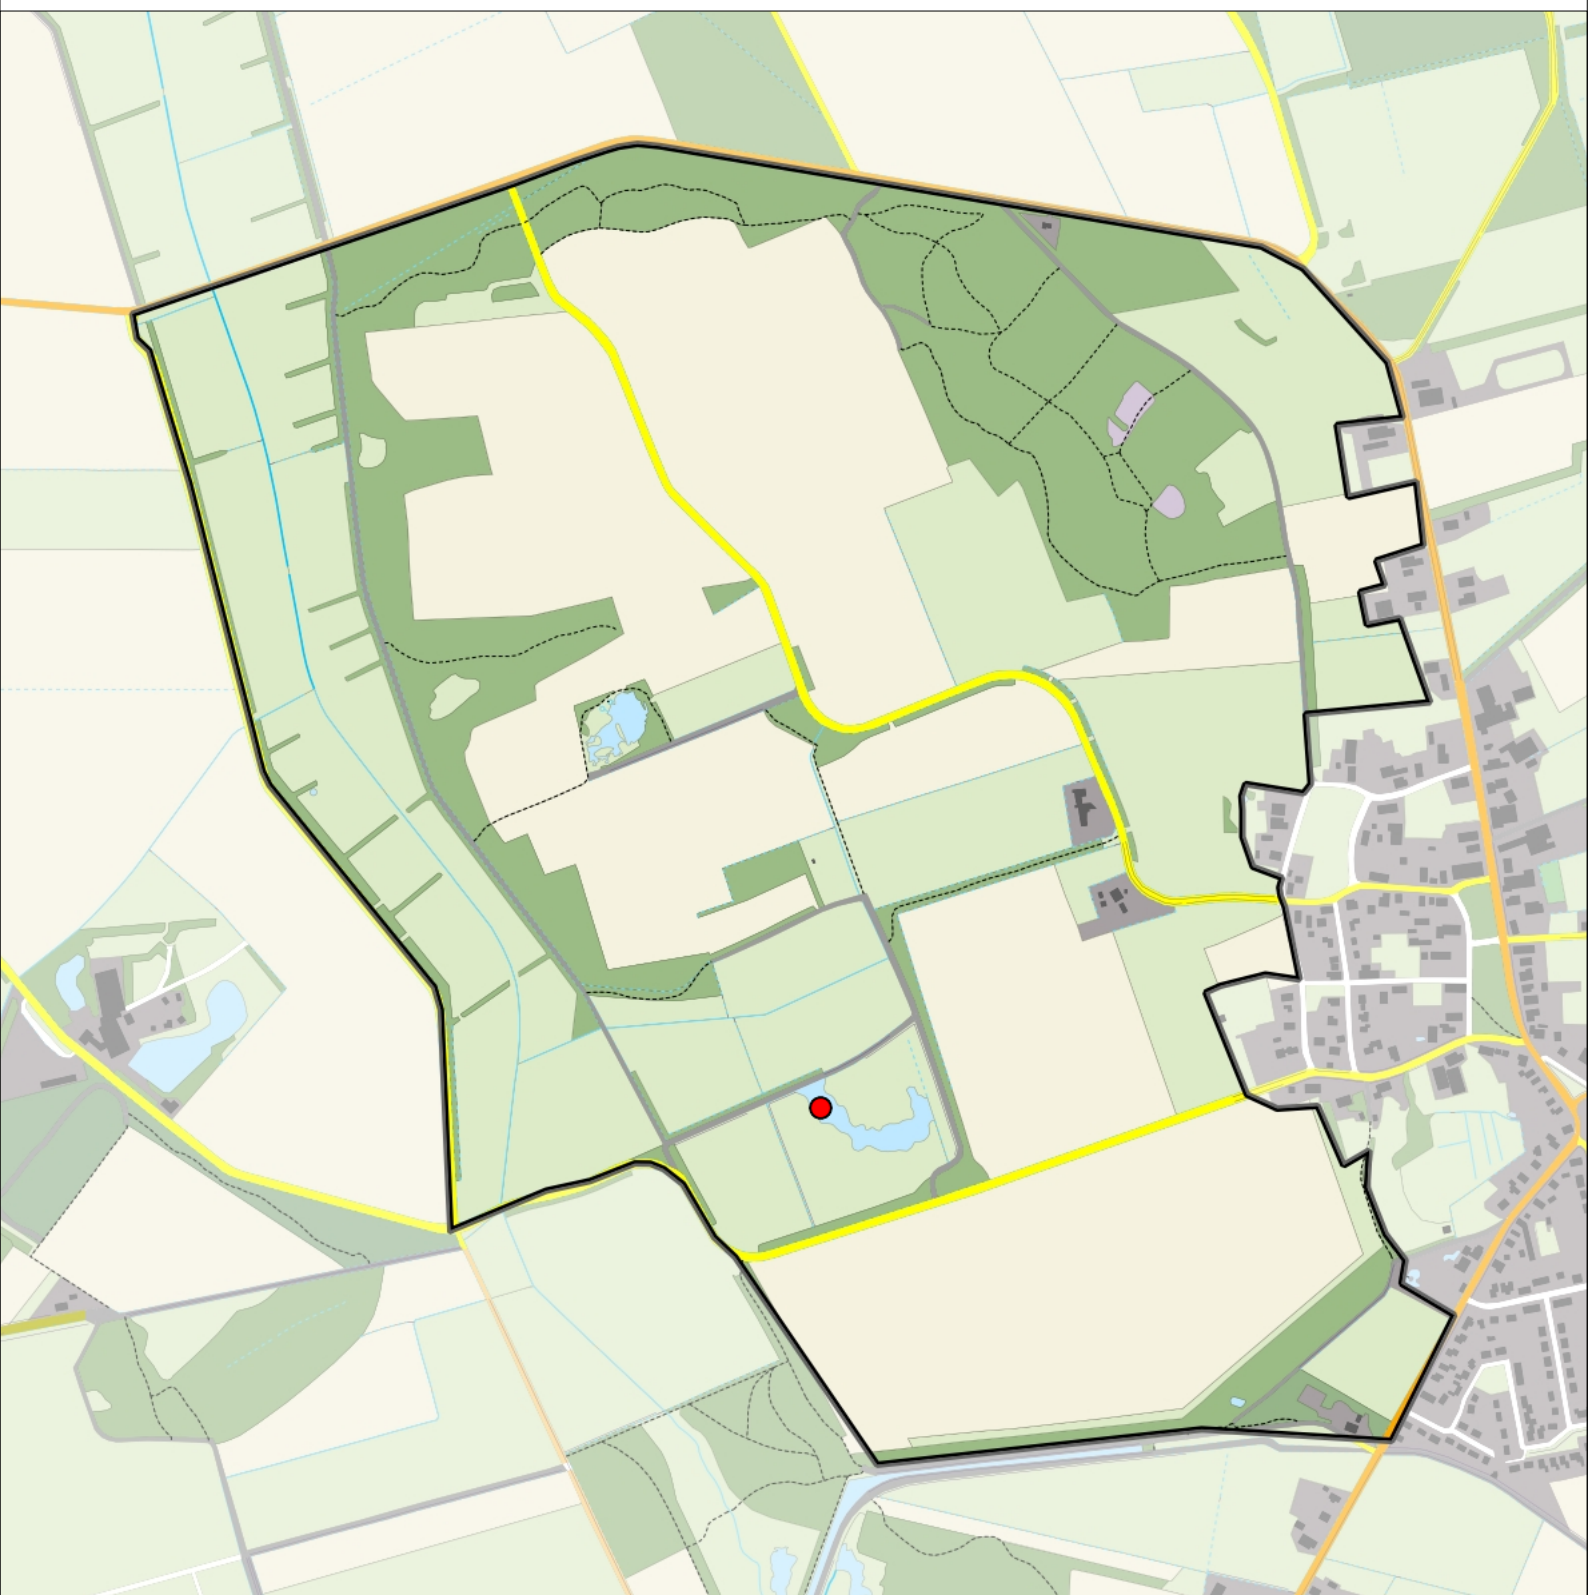

## Legenda:

-  Telgebied
-  Geldig territorium

*Periode:*  
2019

*Telgebied:*  
54967 Zeijerstrubben

| geldige waarnemingen |      |             |      | normbezoeken |   |   | minimaal binnen |         | fusie-afstand |              |            |
|----------------------|------|-------------|------|--------------|---|---|-----------------|---------|---------------|--------------|------------|
| adult                | paar | territorial | nest | migrant      | 1 | 2 | 3               | seizoen |               | datumg.      | datumgrens |
| man                  | X    | X           | X    |              |   |   |                 | 2       | 1             | 1-2 t/m 30-6 | 300        |

# Waterhoen 1territorium