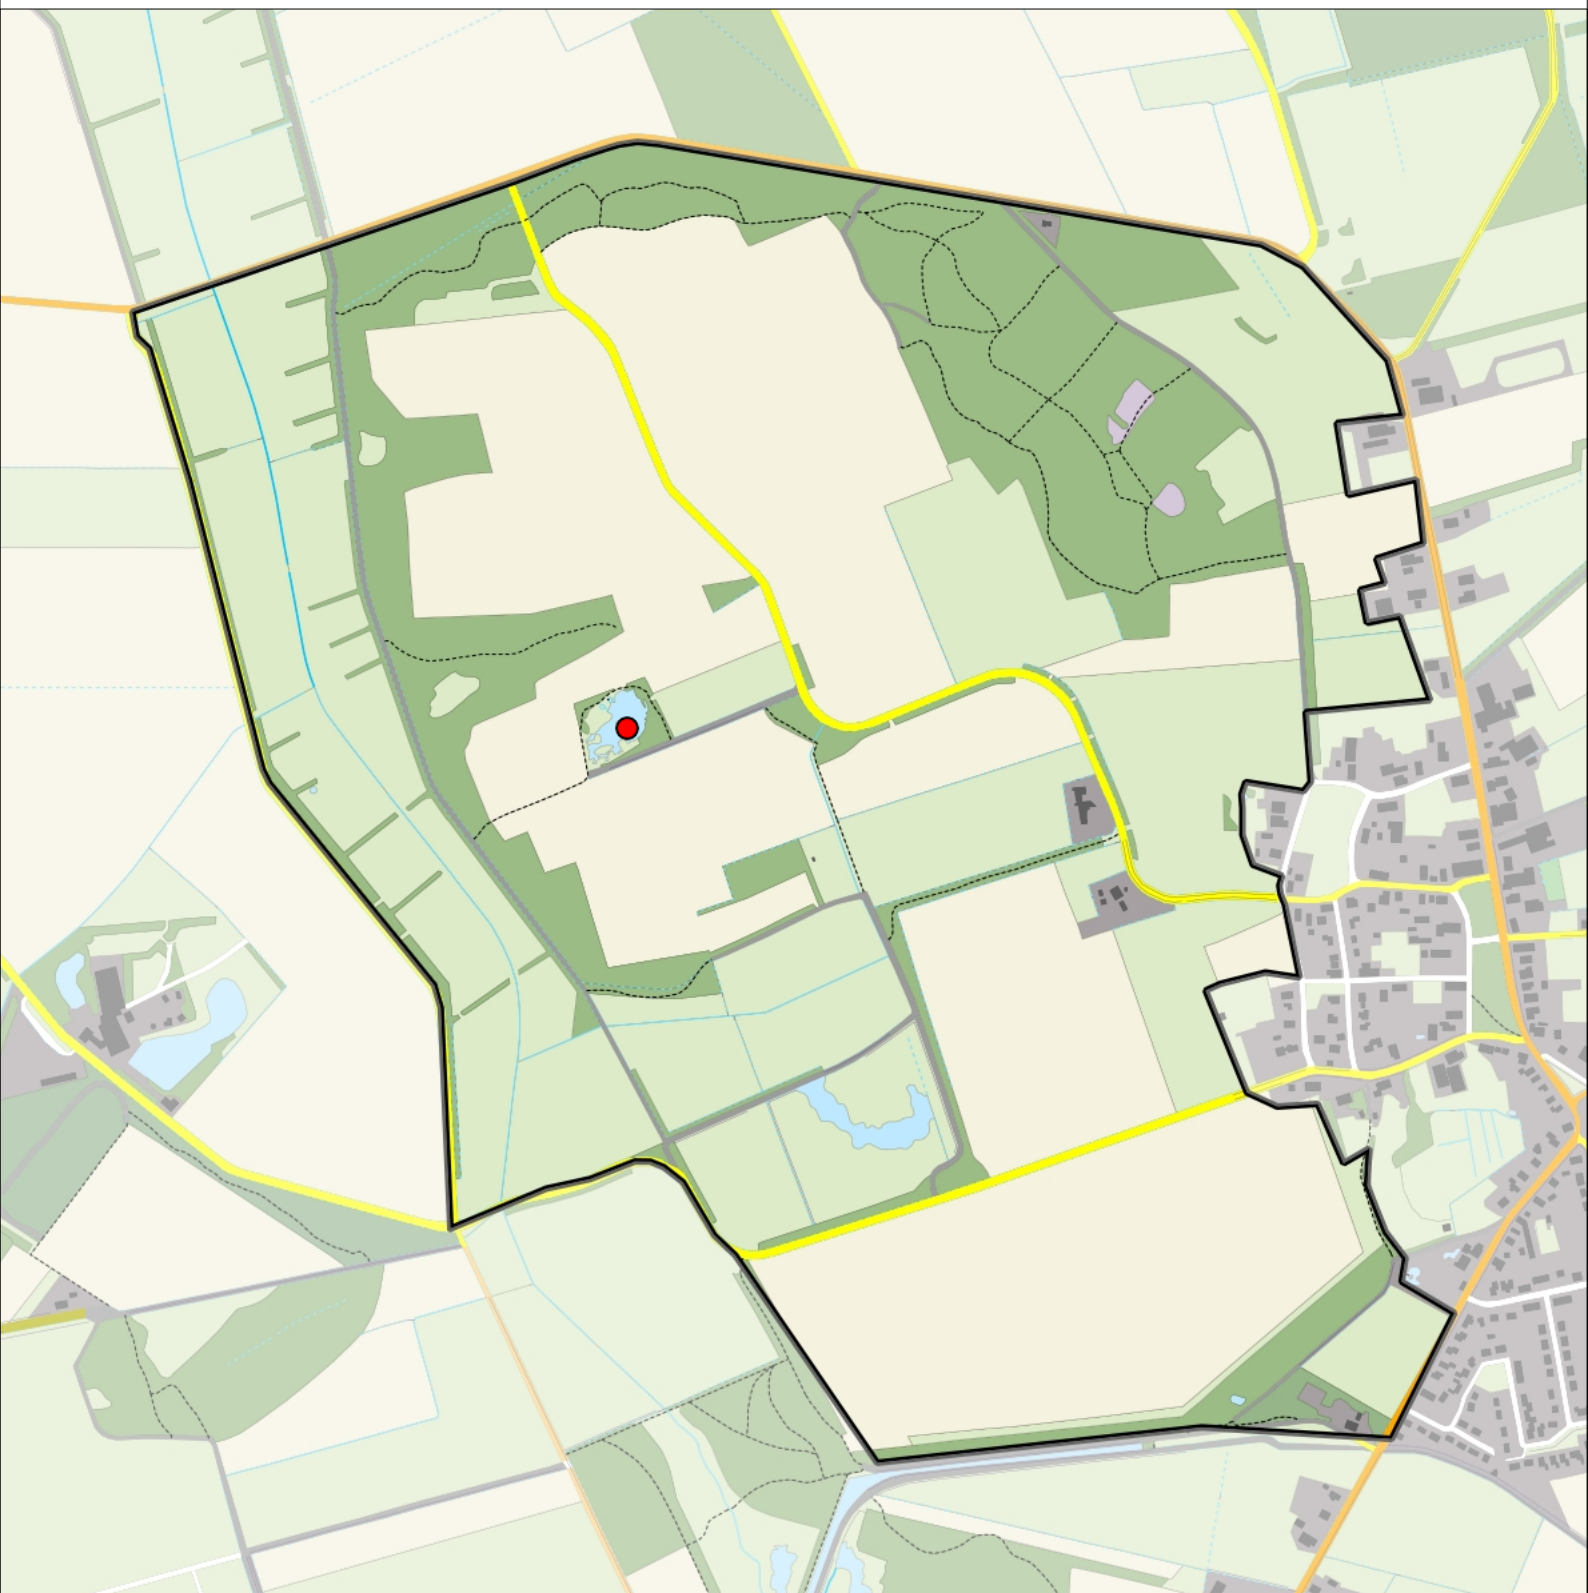

## Telgebied:

54967 Zeijerstrubben

| geldige waarnemingen |      |             |      | normbezoeken |   |   | minimaal binnen |         | fusie-afstand |              |            |
|----------------------|------|-------------|------|--------------|---|---|-----------------|---------|---------------|--------------|------------|
| adult                | paar | territorial | nest | migrant      | 1 | 2 | 3               | seizoen |               | datumg.      | datumgrens |
| man                  | X    | X           | X    |              |   |   |                 | 2       | 1             | 1-4 t/m 10-5 | 1000       |

# Kuifeend 1 territorium