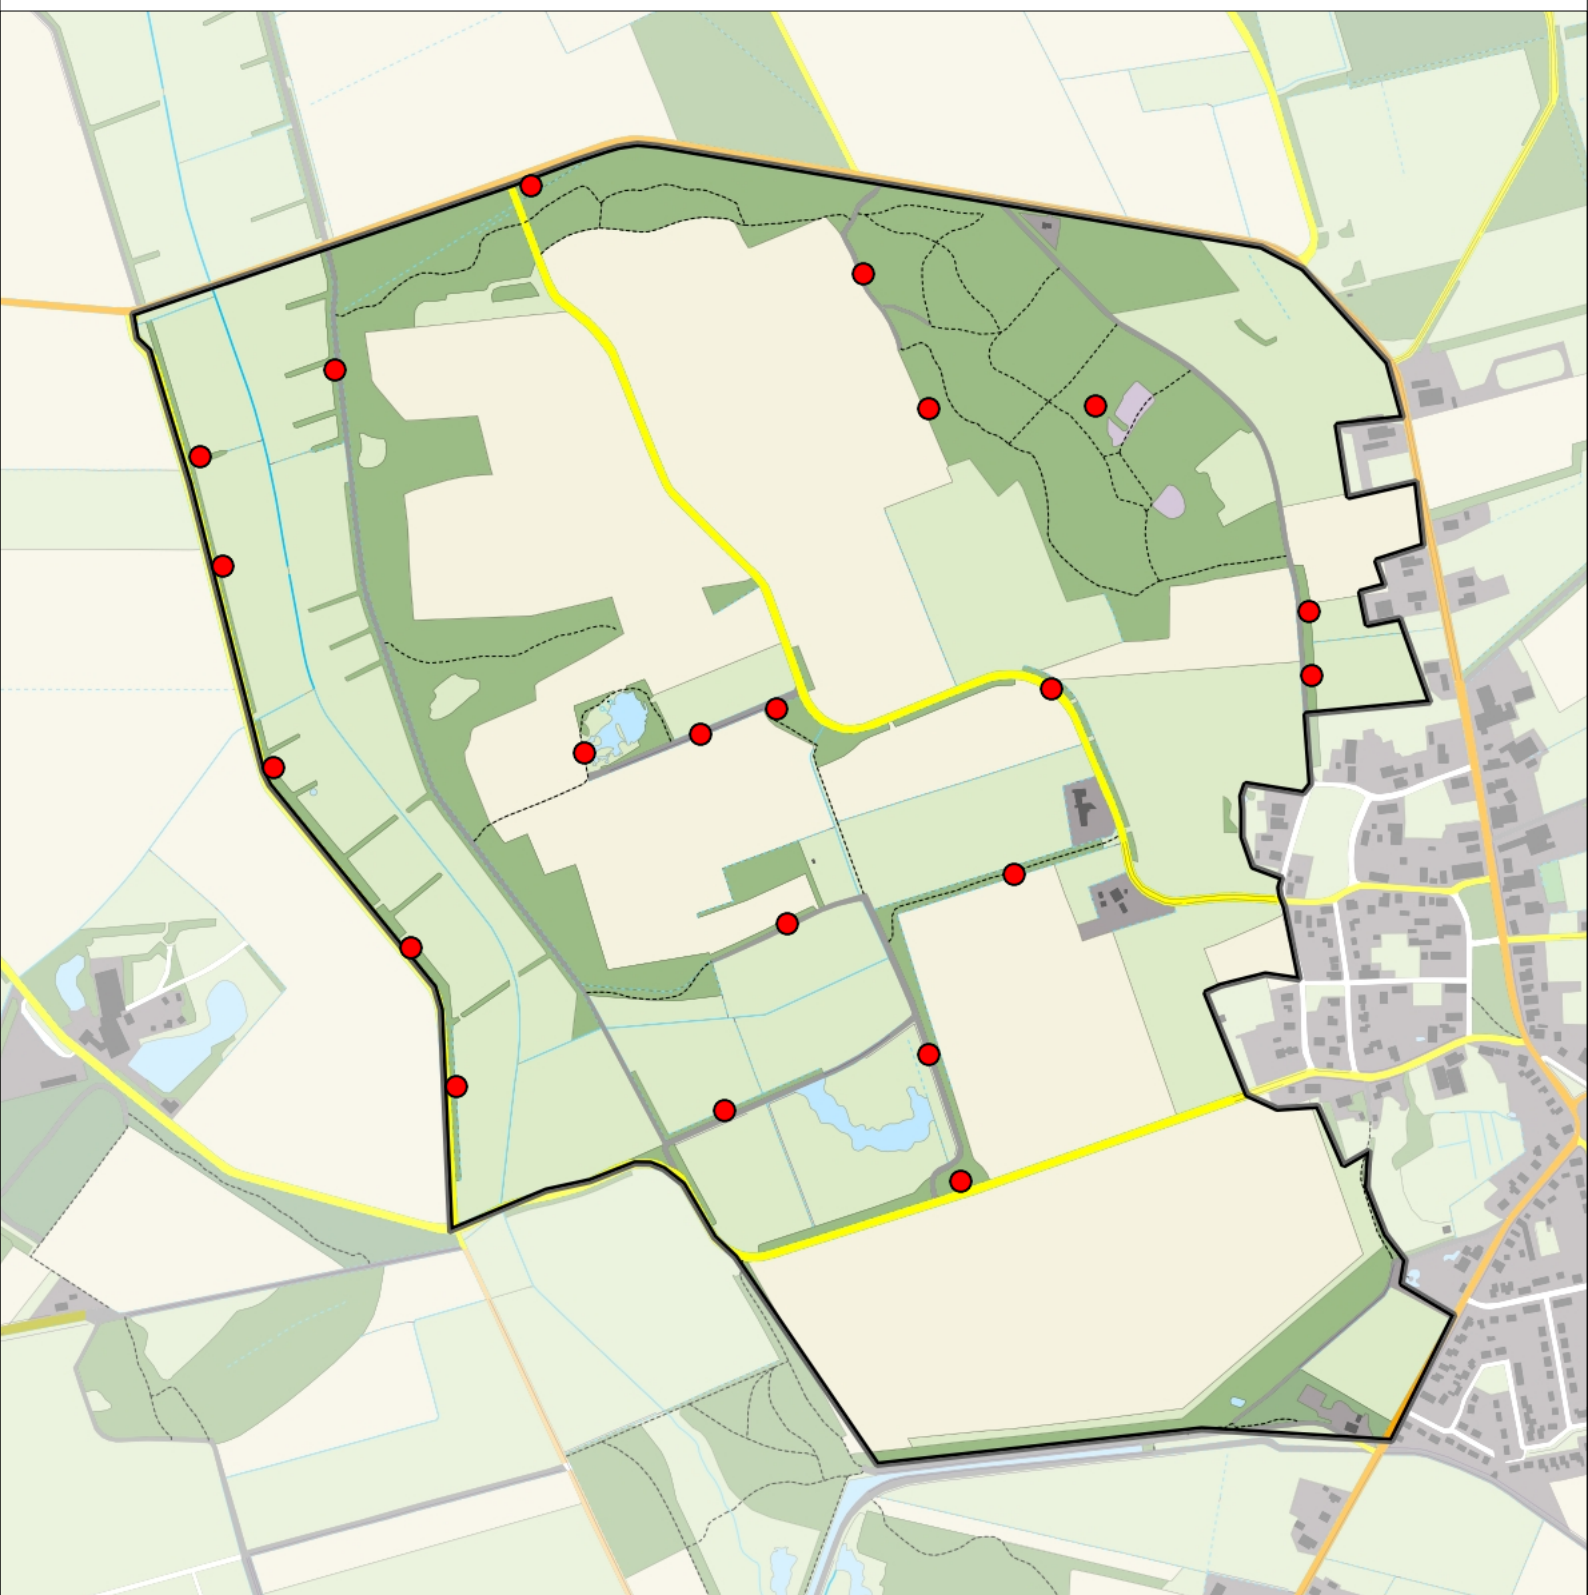

## Telgebied:

54967 Zeijerstrubben

| geldige waarnemingen |      |             |      | normbezoeken |   |   | minimaal binnen |         | fusie-afstand |         |
|----------------------|------|-------------|------|--------------|---|---|-----------------|---------|---------------|---------|
| adult                | paar | territorial | nest | migrant      | 1 | 2 | 3               | seizoen |               | datumg. |
| X                    | X    | X           | X    |              |   |   |                 | 1       | 1-4 t/m 31-7  | 500     |

# Geelgors 21 territoria