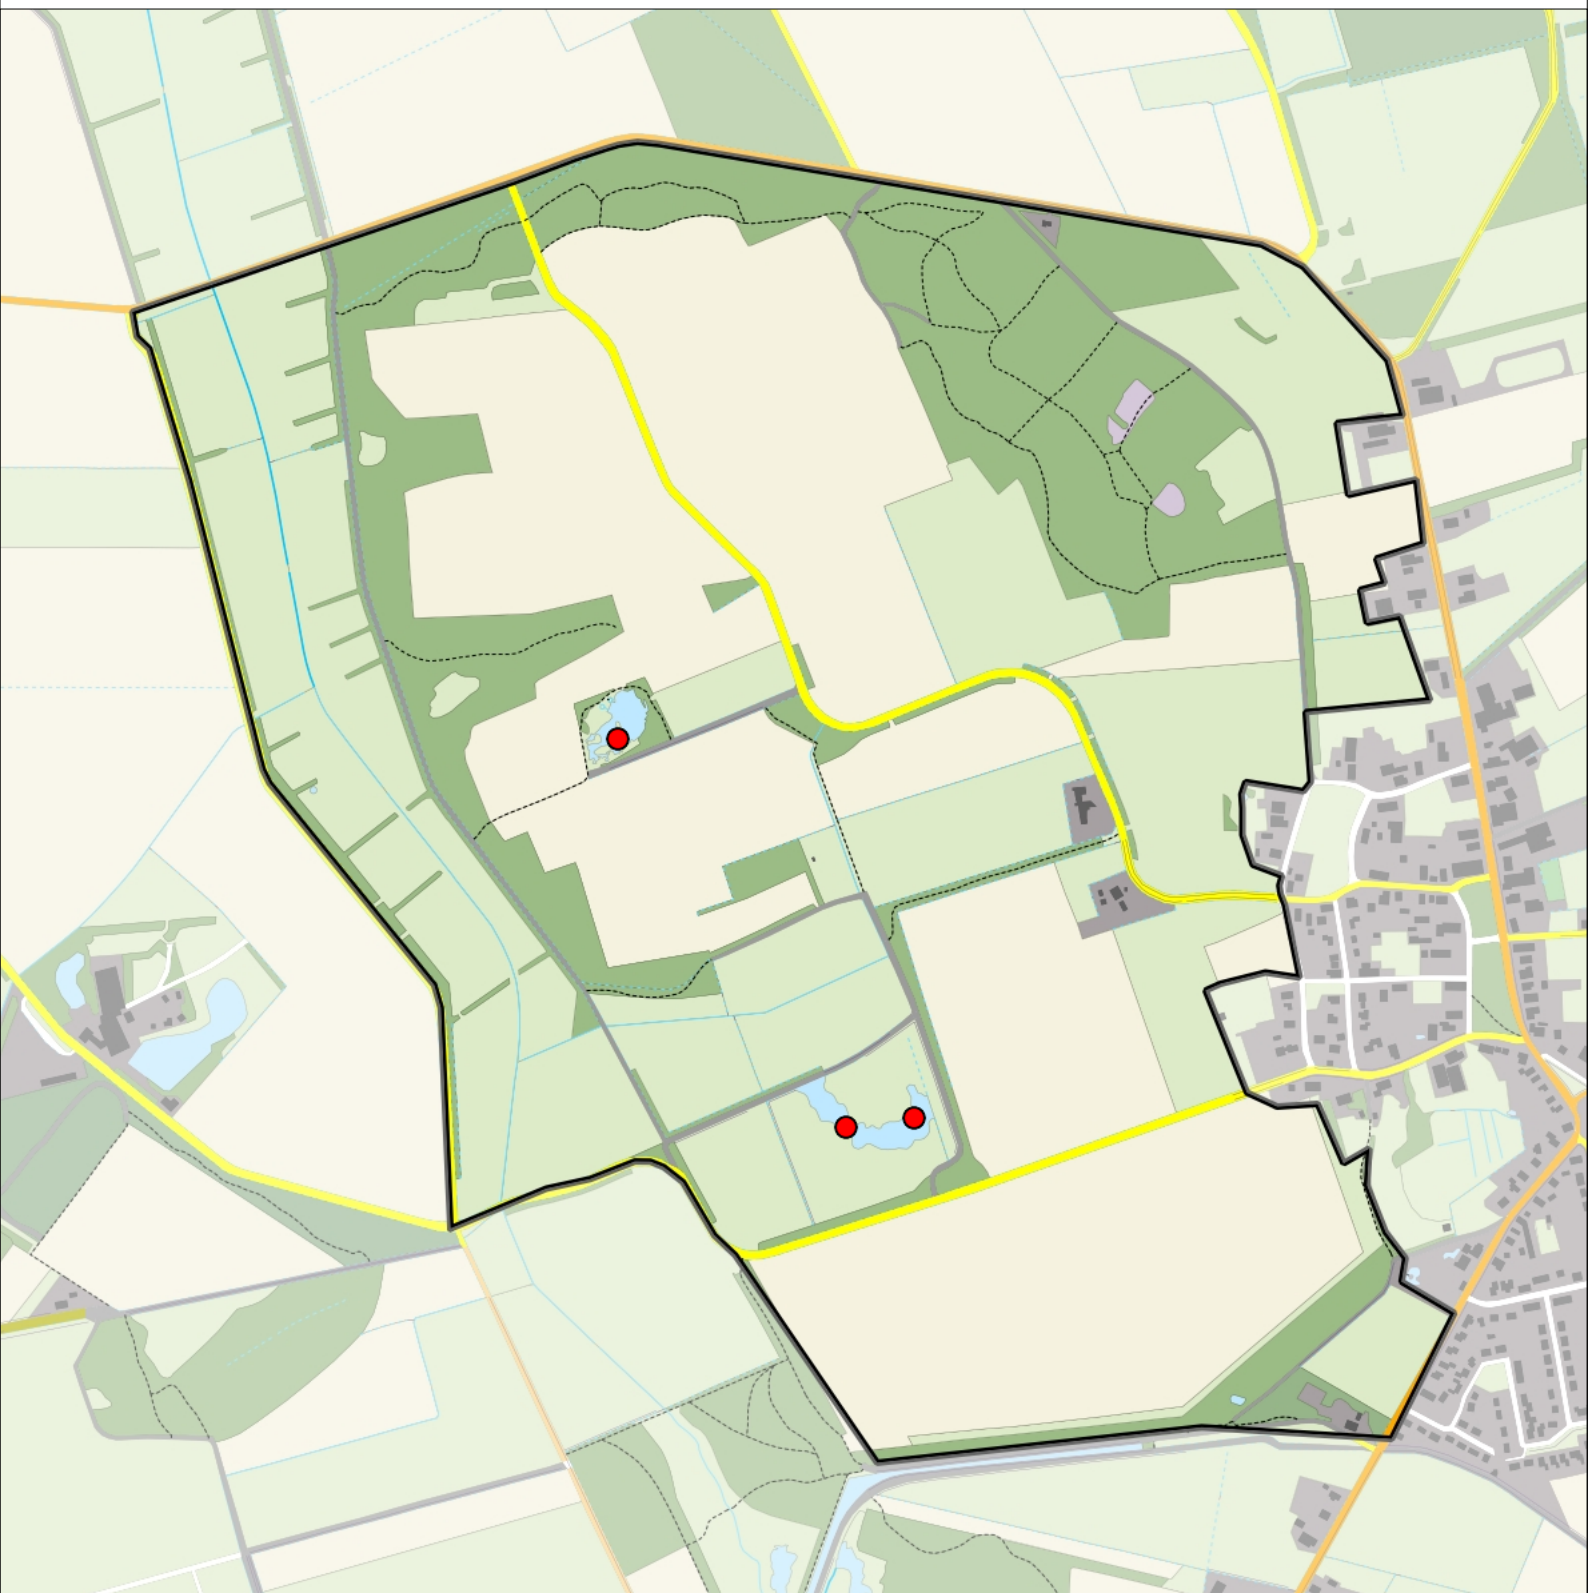

# Waterhoen 1territorium

## Legenda:

-  Telgebied
-  Geldig territorium

*Periode:*  
2019

*Telgebied:*  
54967 Zeijerstrubben

| geldige waarnemingen |      |             |      | normbezoeken |   |   | minimaal binnen |         | fusie-afstand |               |     |
|----------------------|------|-------------|------|--------------|---|---|-----------------|---------|---------------|---------------|-----|
| adult                | paar | territorial | nest | migrant      | 1 | 2 | 3               | seizoen |               | datumg.       |     |
| X                    | X    | X           | X    |              |   |   |                 |         | 1             | 20-4 t/m 15-6 | 300 |

# Meerkoet 3 territoria

## Legenda:

-  Telgebied
-  Geldig territorium