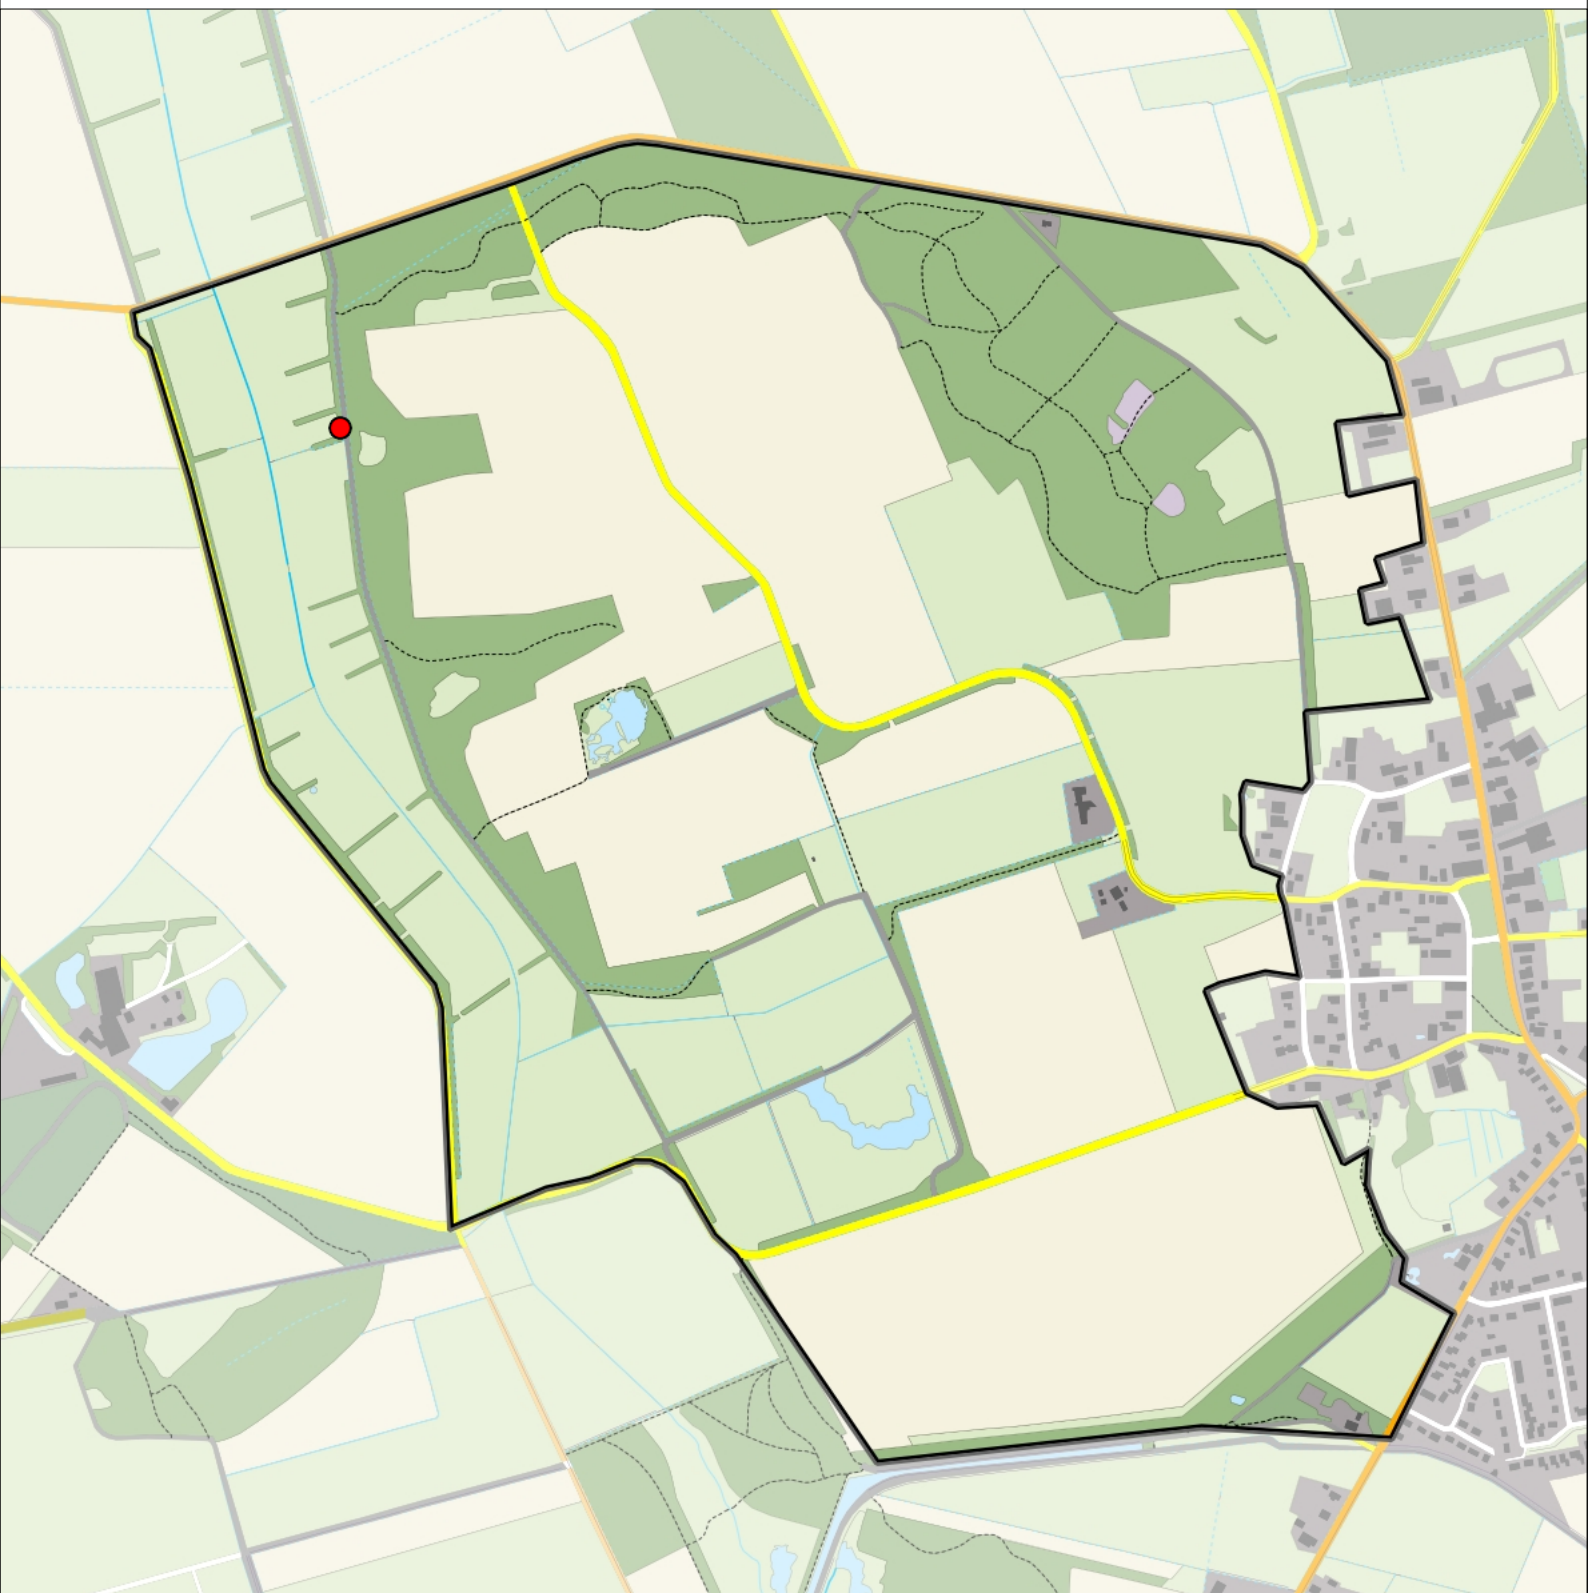

## Telgebied:

54967 Zeijerstrubben

| geldige waarnemingen |      |             |      | normbezoeken |     |       | minimaal binnen |         | fusie-  |              |         |
|----------------------|------|-------------|------|--------------|-----|-------|-----------------|---------|---------|--------------|---------|
| adult                | paar | territorial | nest | migrant      | 1   | 2     | 3               | seizoen | datumg. | datumgrens   | afstand |
| .                    | .    | X           | X    | JA           | 1-9 | 10-13 | 14+             |         | 1       | 5-5 t/m 10-7 | 100     |

# Spotvogel 1 territorium