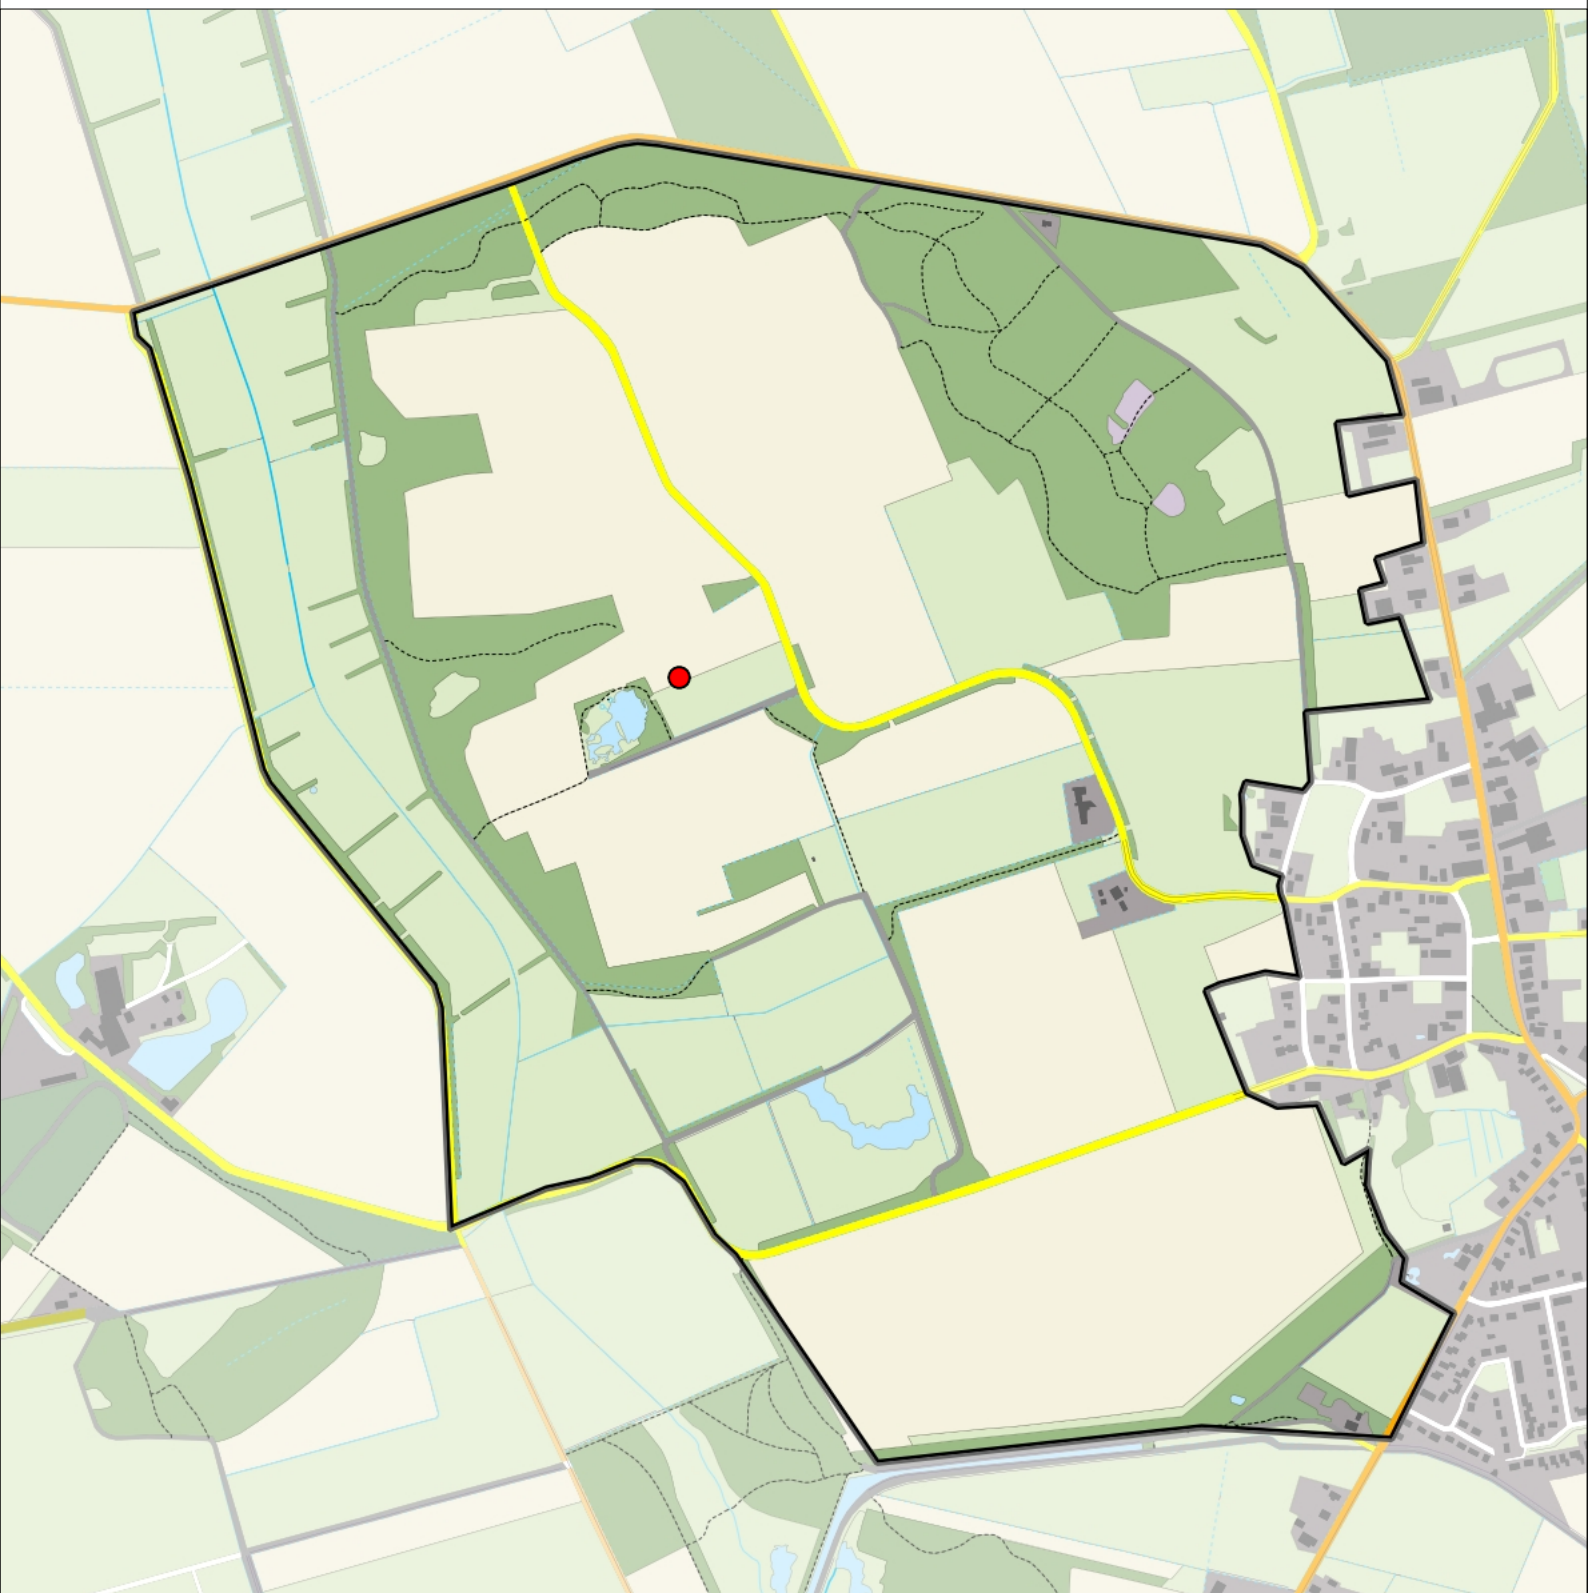

Nijlgans 1 territorium

Legenda:

- Telgebied
- Geldig territorium

Periode:
2019

Telgebied:
54967 Zeijerstrubben