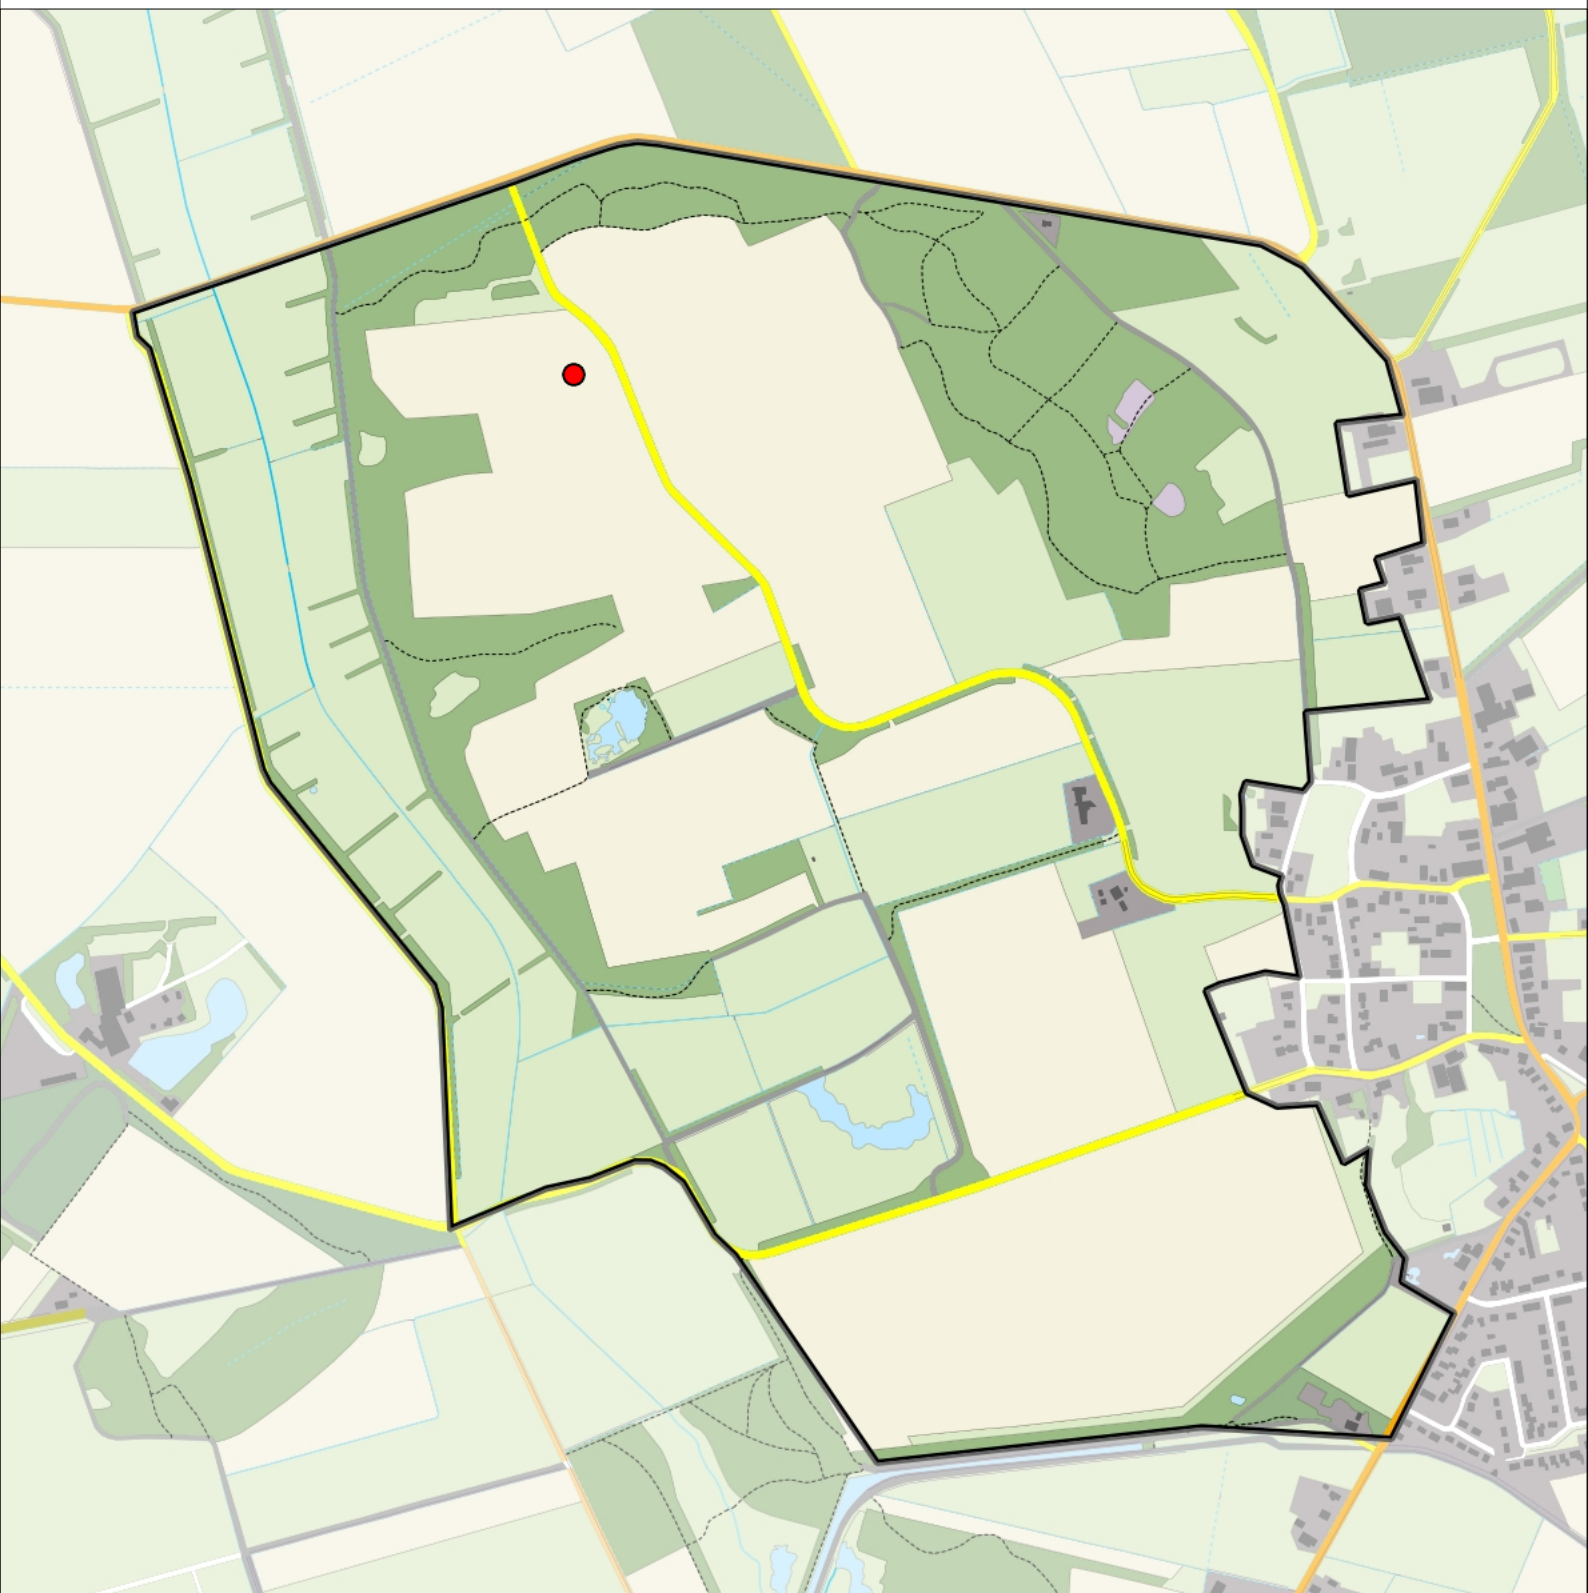

Veldleeuwerik 1 territorium

Legenda:

- Telgebied
- Geldig territorium

Periode:
2019

Telgebied:
54967 Zeijerstrubben