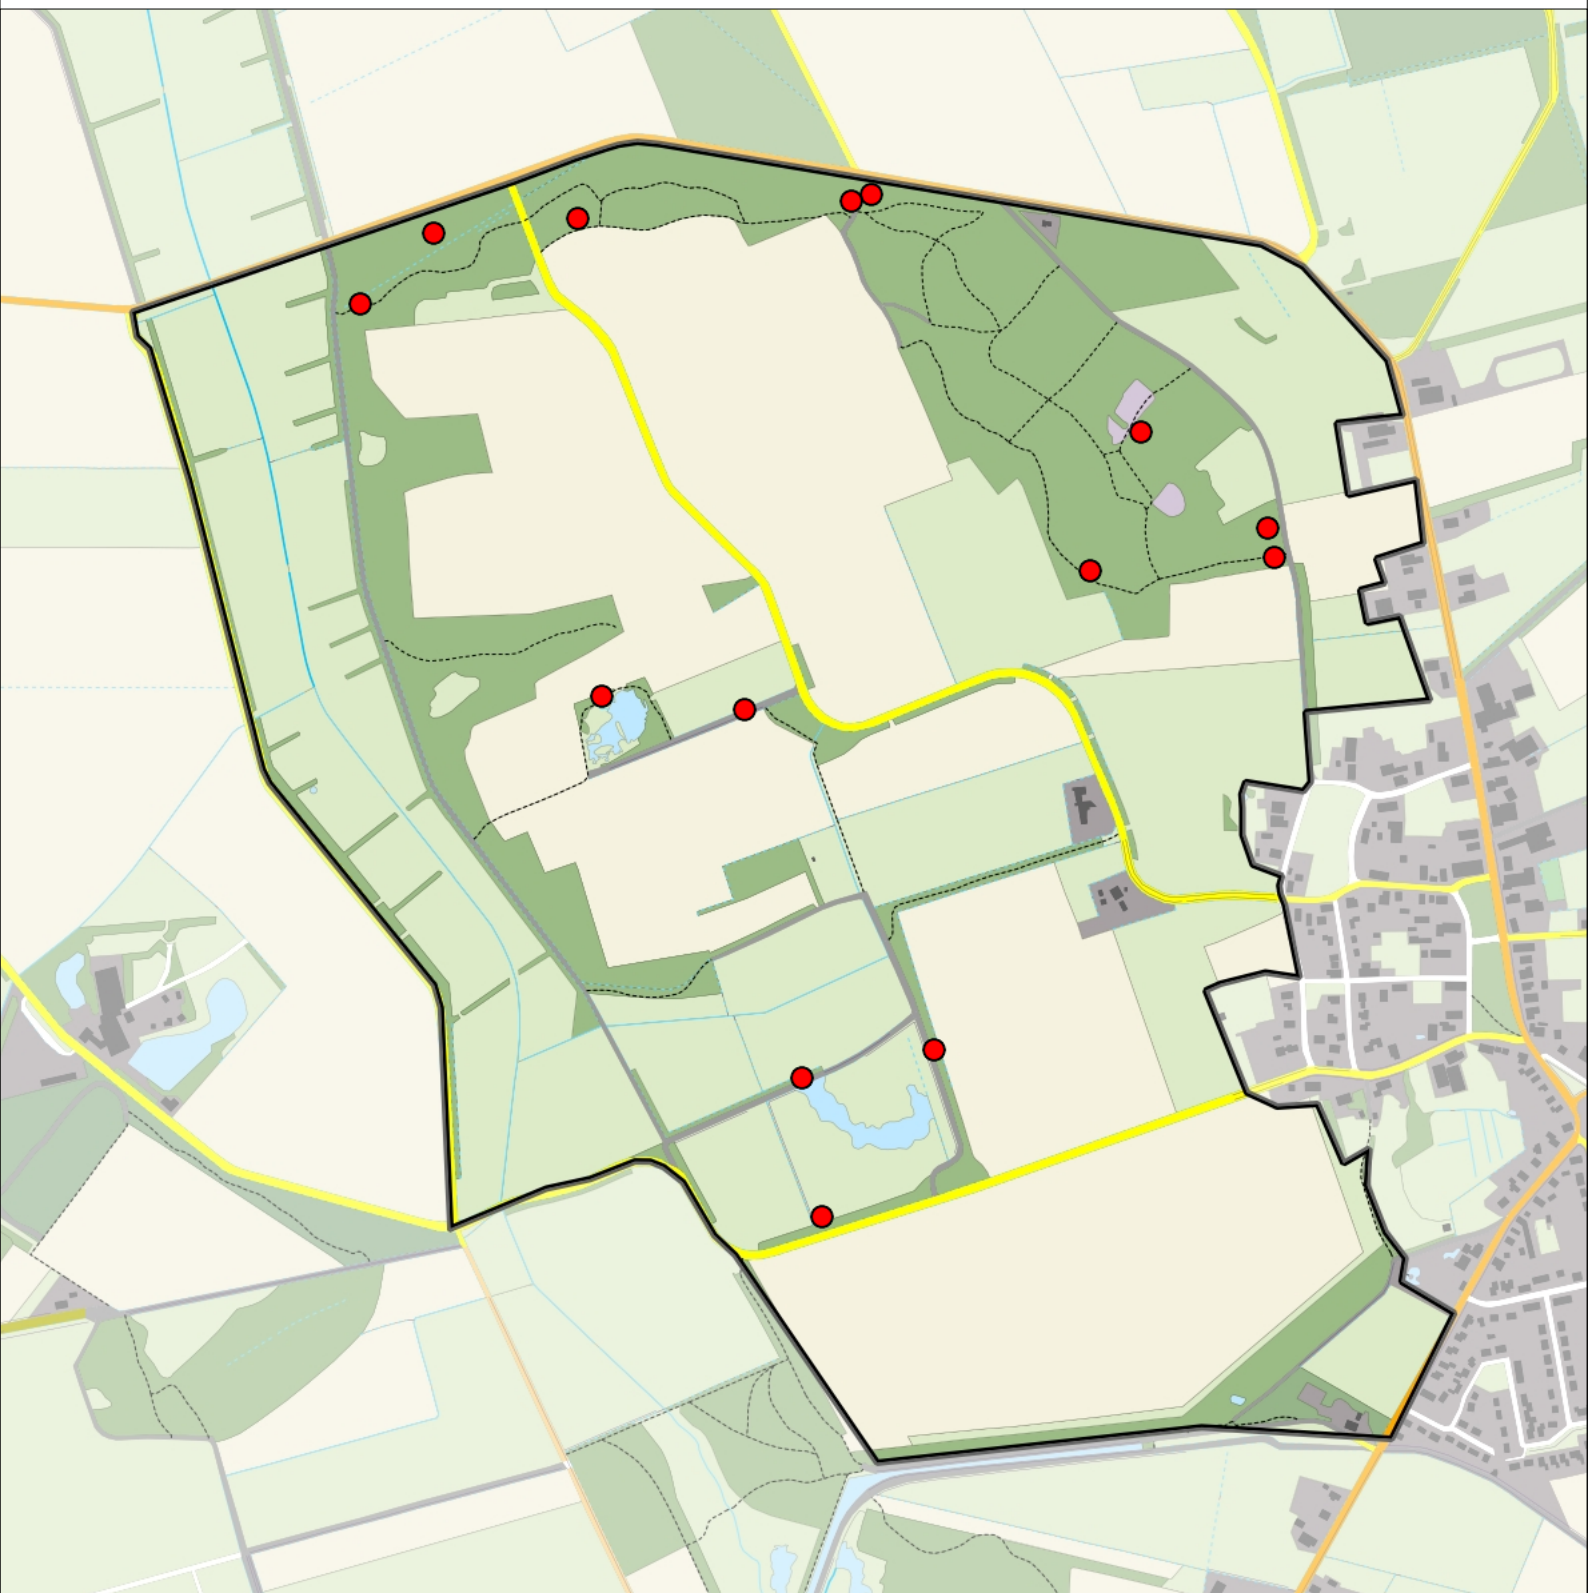

# Groene Specht 2 territoria

## Legenda:

-  Telgebied
-  Geldig territorium

*Periode:*  
2019

*Telgebied:*  
54967 Zeijerstrubben

| geldige waarnemingen |      |             |      | normbezoeken |      |     | minimaal binnen |         | fusie-afstand |              |            |
|----------------------|------|-------------|------|--------------|------|-----|-----------------|---------|---------------|--------------|------------|
| adult                | paar | territorial | nest | migrant      | 1    | 2   | 3               | seizoen |               | datumg.      | datumgrens |
| X                    | X    | X           | X    |              | 1-12 | 13+ |                 |         | 1             | 1-3 t/m 31-5 | 1000       |

# Grote Bonte Specht 14 territoria