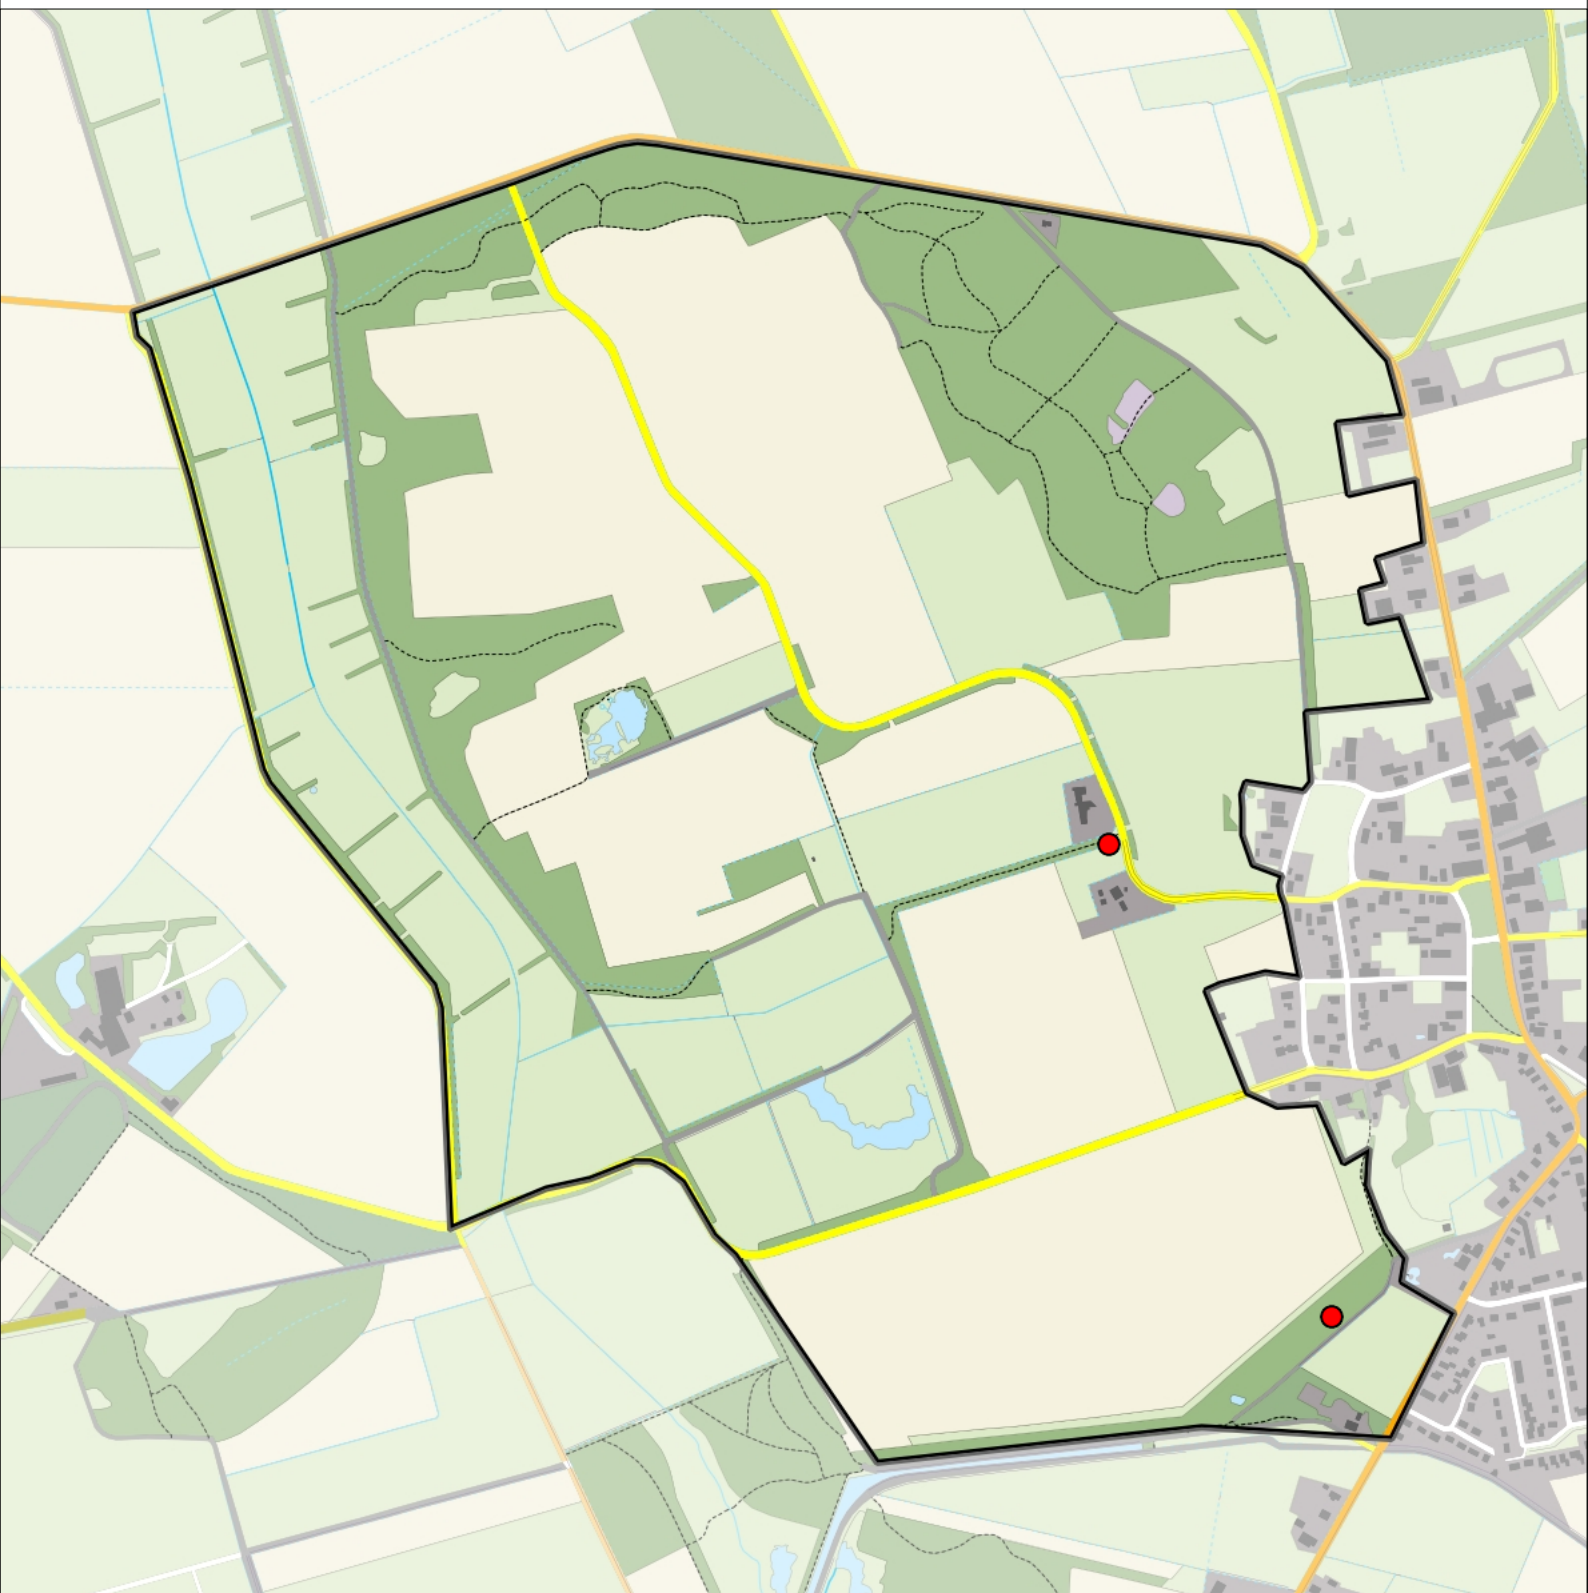

## Legenda:

-  Telgebied
-  Geldig territorium

*Periode:*  
2019

*Telgebied:*  
54967 Zeijerstrubben

| geldige waarnemingen |      |             |      | normbezoeken |   |   | minimaal binnen |         | fusie-afstand |         |
|----------------------|------|-------------|------|--------------|---|---|-----------------|---------|---------------|---------|
| adult                | paar | territorial | nest | migrant      | 1 | 2 | 3               | seizoen |               | datumg. |
| .                    | X    | X           | X    |              |   |   |                 | 1       | 1-3 t/m 31-7  | 300     |

# Groene Specht 2 territoria