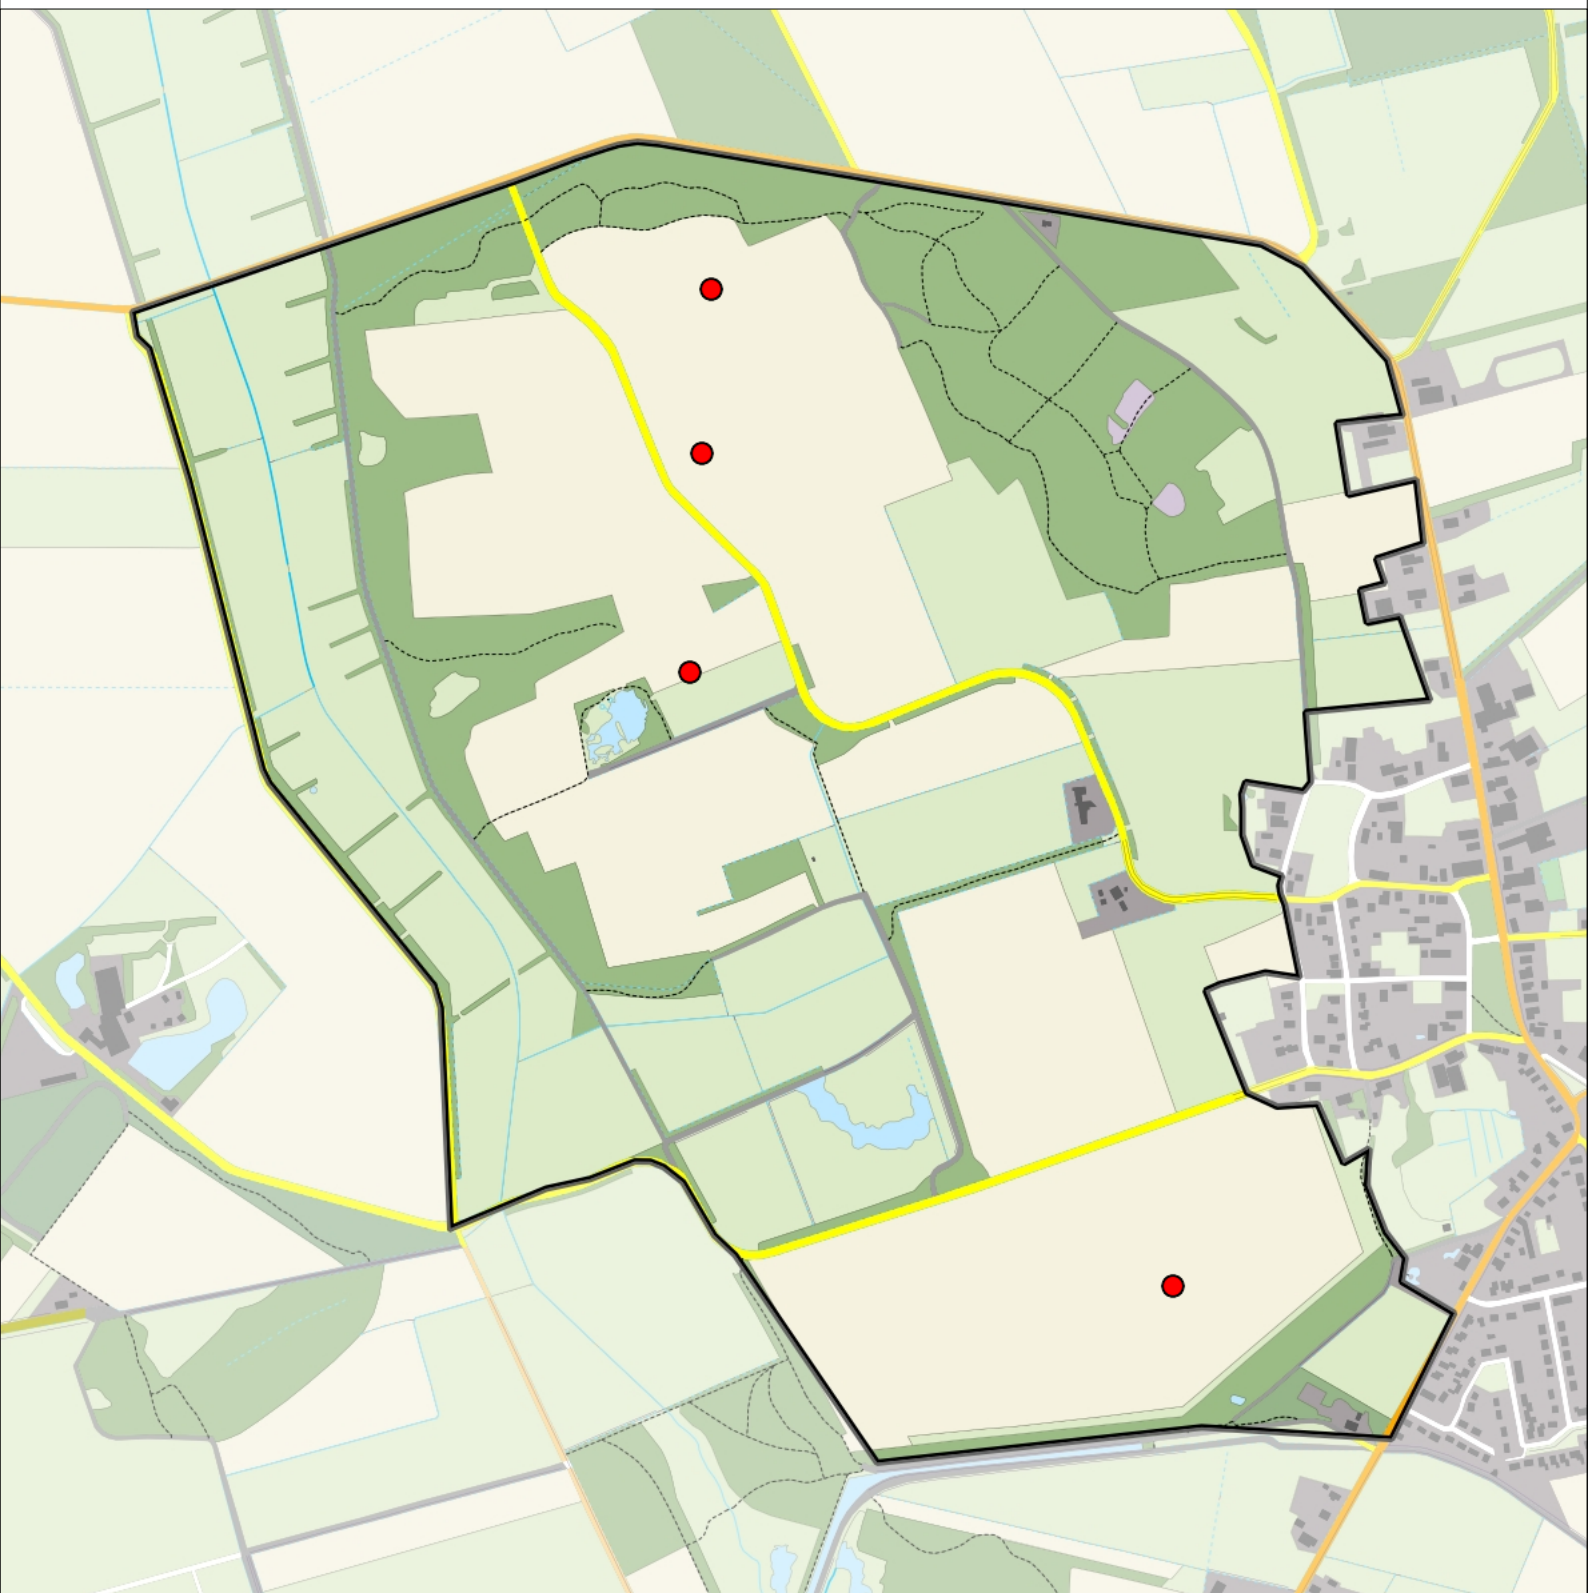

## Telgebied:

54967 Zeijerstrubben

| geldige waarnemingen |      |             |      | normbezoeken |   |   | minimaal binnen |         | fusie-afstand |               |     |
|----------------------|------|-------------|------|--------------|---|---|-----------------|---------|---------------|---------------|-----|
| adult                | paar | territorial | nest | migrant      | 1 | 2 | 3               | seizoen |               | datumg.       |     |
| X                    | X    | X           | X    |              |   |   |                 | 2       | 1             | 20-4 t/m 10-6 | 500 |

# Kievit 4 territoria

## Legenda:

-  Telgebied
-  Geldig territorium

*Periode:*  
2019

*Telgebied:*  
54967 Zeijerstrubben

| geldige waarnemingen |      |             |      | normbezoeken |   |   | minimaal binnen |         | fusie-afstand |              |      |
|----------------------|------|-------------|------|--------------|---|---|-----------------|---------|---------------|--------------|------|
| adult                | paar | territorial | nest | migrant      | 1 | 2 | 3               | seizoen |               | datumg.      |      |
| man                  | X    | X           | X    |              |   |   |                 | 2       | 1             | 1-4 t/m 10-5 | 1000 |