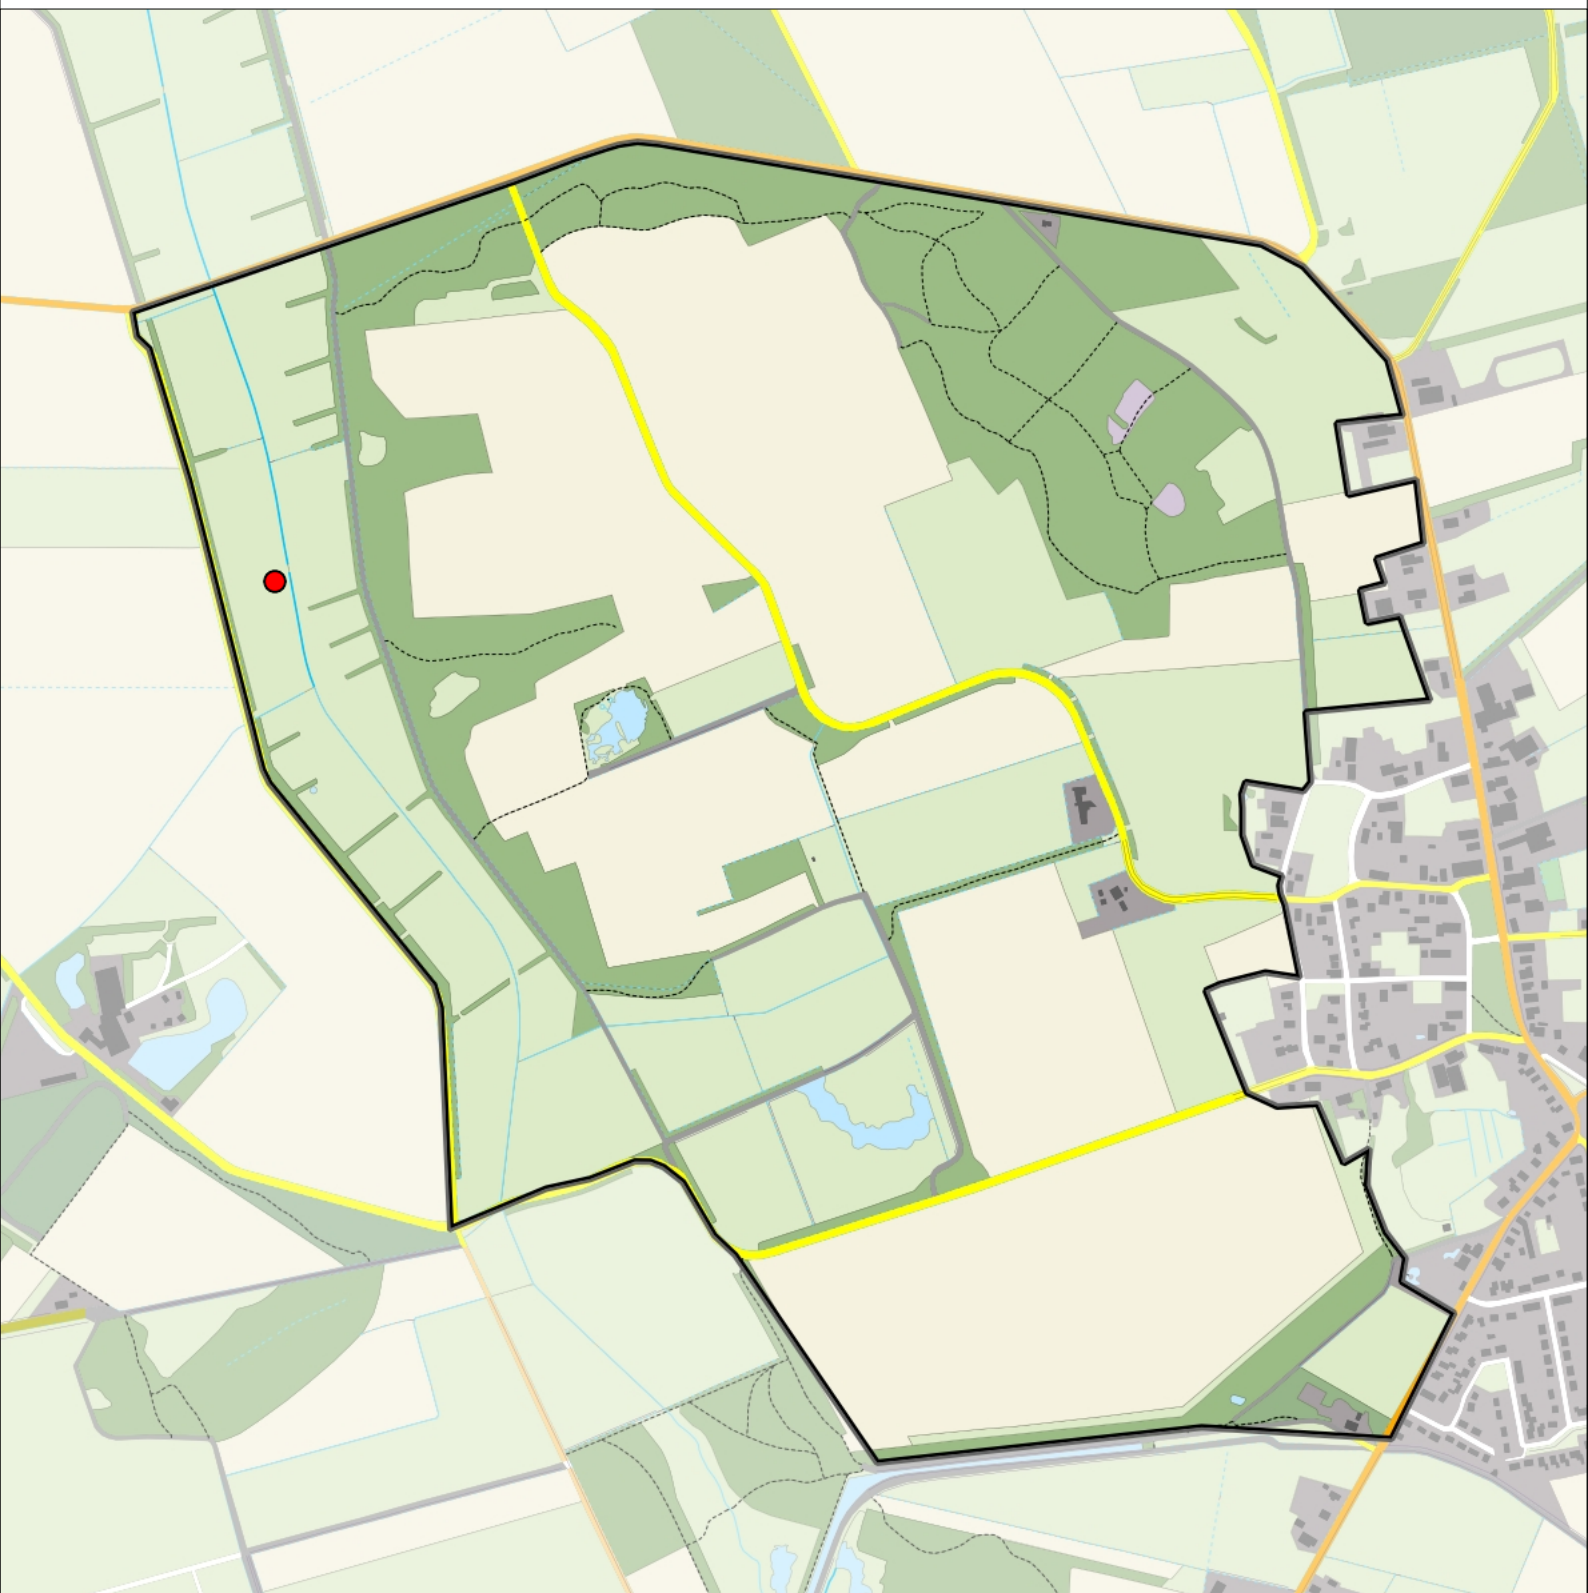

Graspieper 1territorium

Legenda:

- Telgebied
- Geldig territorium

Periode:

2019

Telgebied:

54967 Zeijerstrubben

geldige waarnemingen				normbezoeken			minimaal binnen		fusie-afstand		
adult	paar	territorial	nest	migrant	1	2	3	seizoen		datumg.	datumgrens
.	.	X	X	JA	1-9	10-13	14+		1	1-4 t/m 30-6	300
X	X	.	.	JA	1-9	10-13	14+		1	15-5 t/m 30-6	300