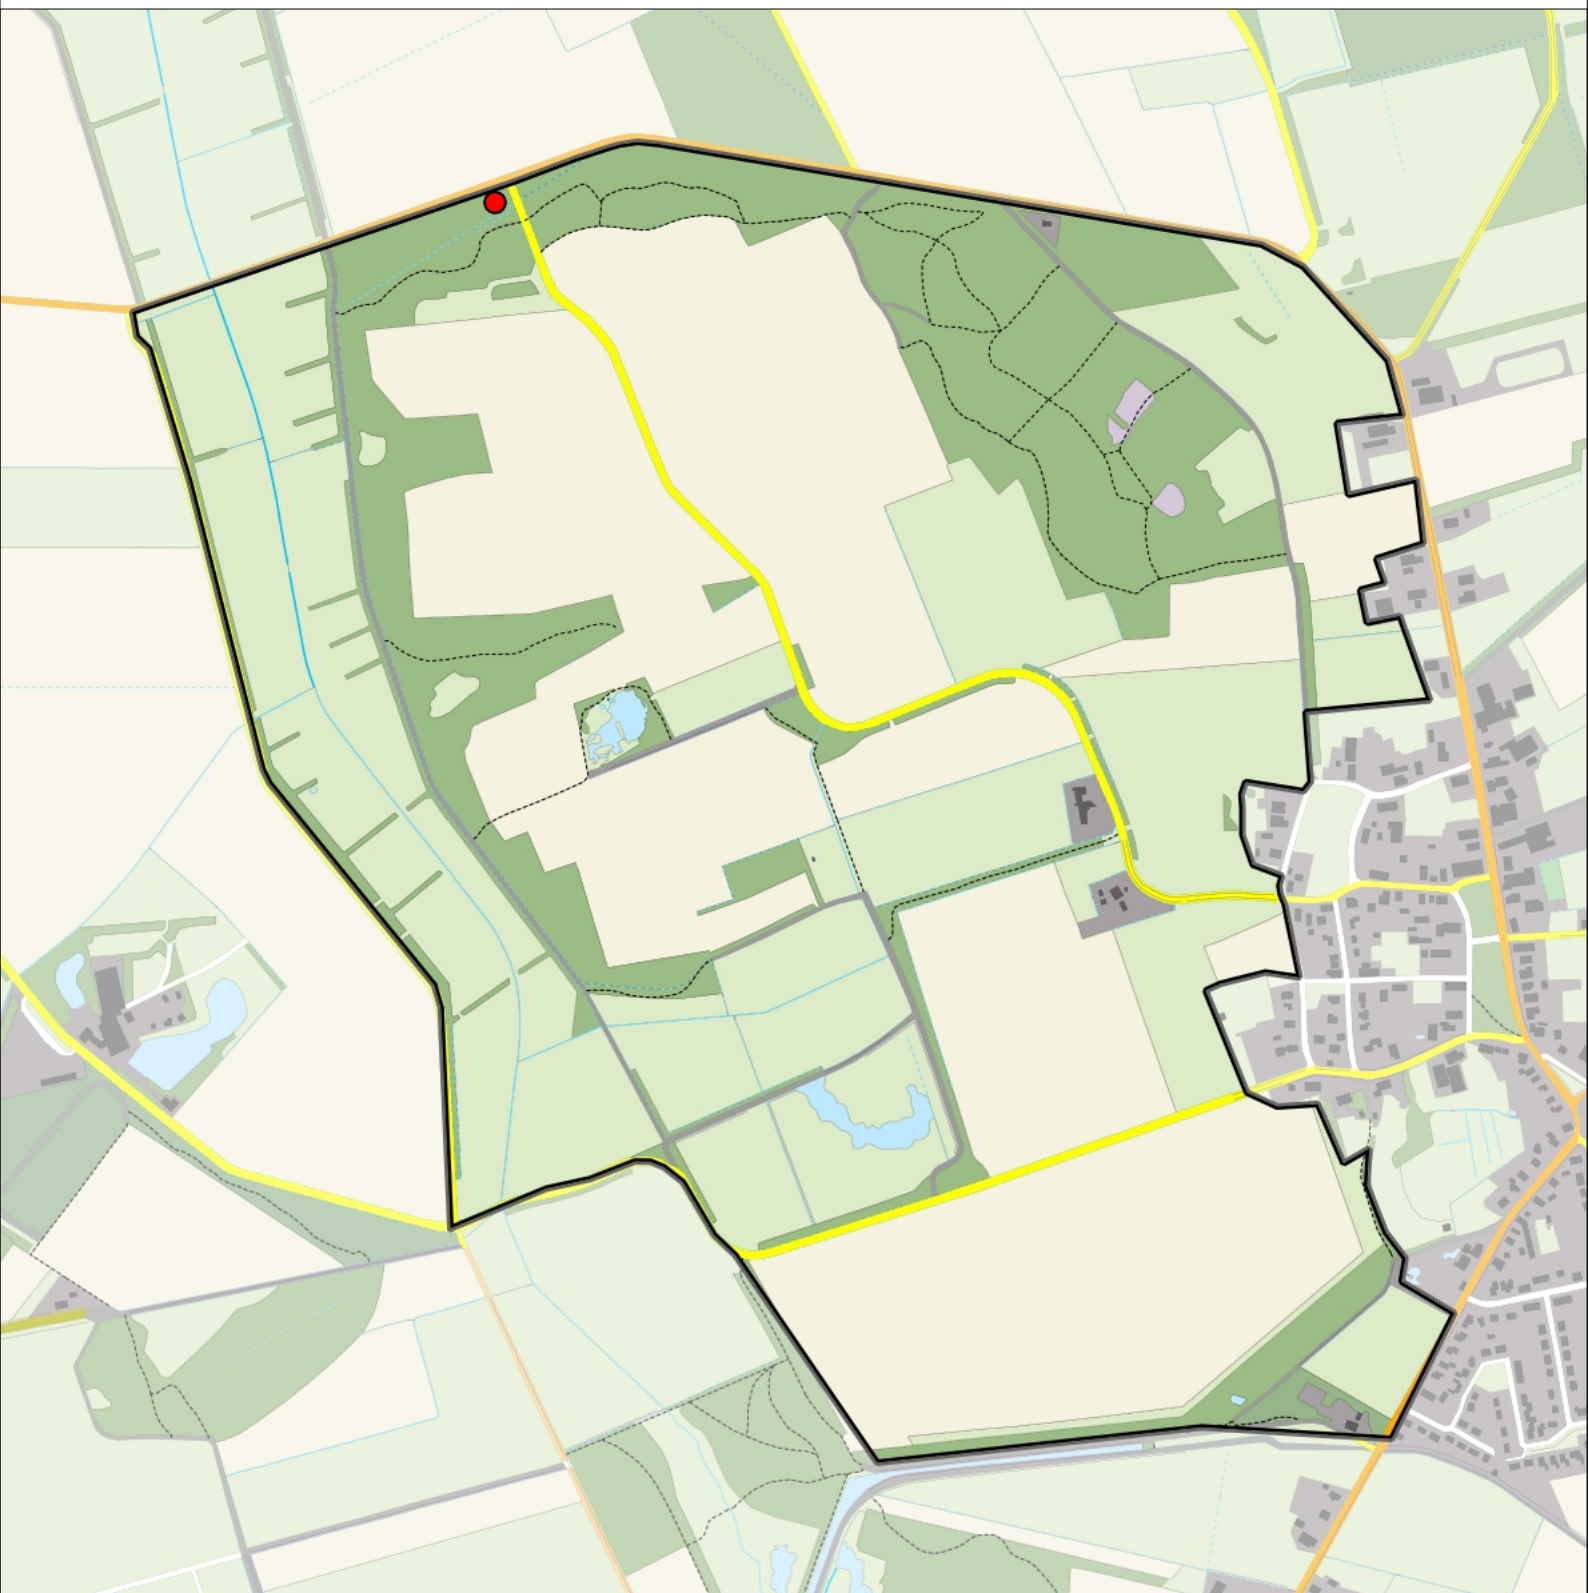

Zwarte Mees 1 territorium

Legenda:

- Telgebied
- Geldig territorium

Periode:
2019

Telgebied:
54967 Zeijerstrubben